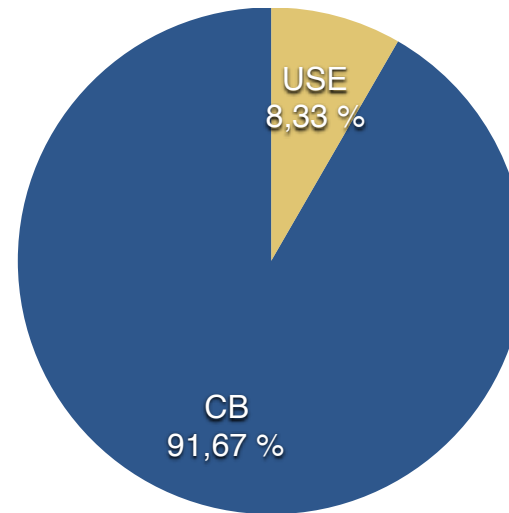

PORCENTAJE DE VOTOS. REPARTO

	Nº	%
Total Censo	24	100,00 %
Votantes	14	58,33 %
Abstención	10	41,67 %
Votos Nulos	0	0,00 %
Votos Blancos	2	14,29 %
(*) Total Votos:	12	

(*) Votantes - Votos Nulos - Votos en Blanco)

RESULTADOS 2019

Partido	Votos	%
USE	1	8,33
CB	11	91,67
Suma	12	100,00

ELECCIONES LOCALES 2019. ENTIDADES LOCALES MENORES

VILLANUEVA DE VALDUEZA

PORCENTAJE DE VOTOS. REPARTO

	Nº	%
Total Censo	84	100,00 %
Votantes	58	69,05 %
Abstención	26	30,95 %
Votos Nulos	0	0,00 %
Votos Blancos	0	0,00 %
(*) Total Votos:	58	