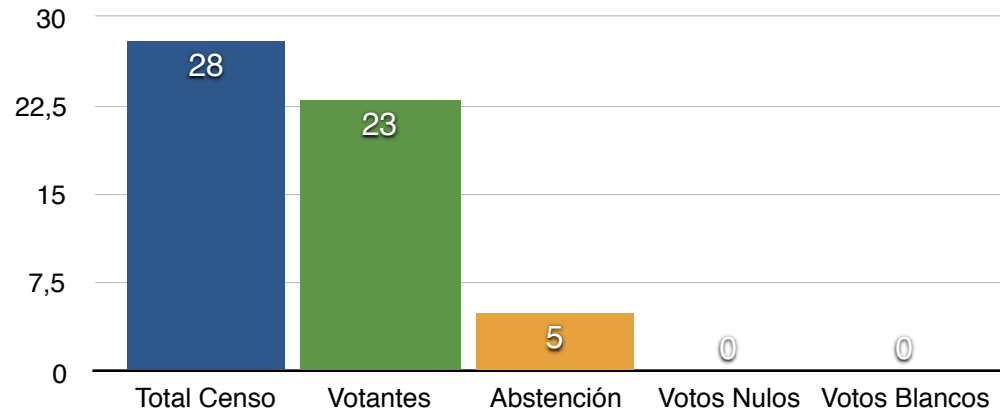

	Nº	%
Total Censo	2282	100,00 %
Votantes	1294	56,70 %
Abstención	988	43,30 %
Votos Nulos	16	1,24 %
Votos Blancos	77	5,95 %
(*) Total Votos:	1201	

(*) Votantes - Votos Nulos - Votos en Blanco)

RESULTADOS 2019

Partido	Votos	%
PP	208	17,32
PSOE	713	59,37
USE	69	5,75
PRB	84	6,99
CB	127	10,57
Suma	1201	100,00

ELECCIONES LOCALES 2019. ENTIDADES LOCALES MENORES

MONTES DE VALDUEZA

PORCENTAJE DE VOTOS. REPARTO

	Nº	%
Total Censo	28	100,00 %
Votantes	23	82,14 %
Abstención	5	17,86 %
Votos Nulos	0	0,00 %
Votos Blancos	0	0,00 %
(*) Total Votos:	23	

(*) Votantes - Votos Nulos - Votos en Blanco)

RESULTADOS 2019

Partido	Votos	%
PP	7	30,43
CB	16	69,57
Suma	23	100,00

ELECCIONES LOCALES 2019. ENTIDADES LOCALES MENORES

OTERO

PORCENTAJE DE VOTOS. REPARTO

	N°	%
Total Censo	30	100,00 %
Votantes	14	46,67 %
Abstención	16	53,33 %
Votos Nulos	0	0,00 %
Votos Blancos	1	7,14 %
(*) Total Votos:	13	

(*) Votantes - Votos Nulos - Votos en Blanco)

RESULTADOS 2019

Partido	Votos	%
CB	13	100,00
Suma	13	100,00

ELECCIONES LOCALES 2019 ENTIDADES LOCALES MENORES

PEÑALBA DE SANTIAGO

PORCENTAJE DE VOTOS. REPARTO

	Nº	%
Total Censo	14	100,00 %
Votantes	7	50,00 %
Abstención	7	50,00 %
Votos Nulos	0	0,00 %
Votos Blancos	1	14,29 %
(*) Total Votos:	6	