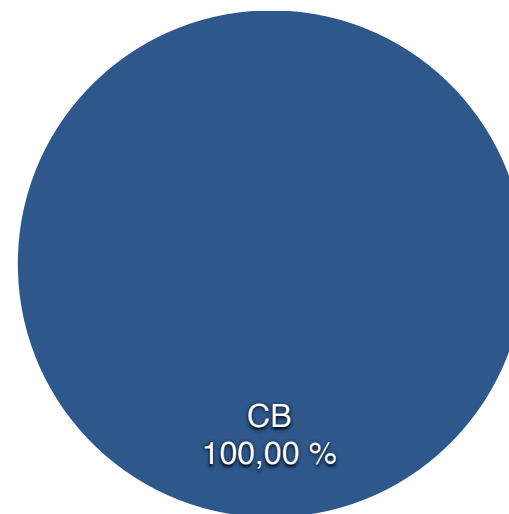

RESULTADOS 2019

Partido	Votos	%
CB	6	100,00
Suma	6	100,00