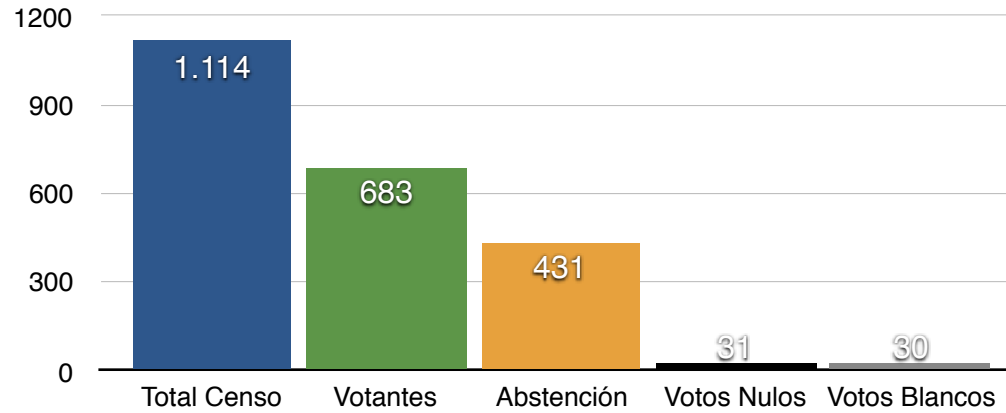

(*) Votantes - Votos Nulos - Votos en Blanco)

RESULTADOS 2019

Partido	Votos	%
USE	15	100,00
Suma	15	100,00

ELECCIONES LOCALES 2019. ENTIDADES LOCALES MENORES

COLUMBRIANOS

PORCENTAJE DE VOTOS. REPARTO

	Nº	%
Total Censo	1112	100,00 %
Votantes	648	58,27 %
Abstención	464	41,73 %
Votos Nulos	18	2,78 %
Votos Blancos	20	3,09 %
(*) Total Votos:	610	

(*) Votantes - Votos Nulos - Votos en Blanco)

RESULTADOS 2019

Partido	Votos	%
PP	106	17,38
PSOE	308	50,49
USE	9	1,48
VIAS	85	13,93
CB	102	16,72
Suma	610	100,00

ELECCIONES LOCALES 2019. ENTIDADES LOCALES MENORES

DEHESAS

PORCENTAJE DE VOTOS. REPARTO

	Nº	%
Total Censo	1114	100,00 %
Votantes	683	61,31 %
Abstención	431	38,69 %
Votos Nulos	31	4,54 %
Votos Blancos	30	4,39 %
(*) Total Votos:	622	

(*) $\text{Votantes} - \text{Votos Nulos} - \text{Votos en Blanco}$