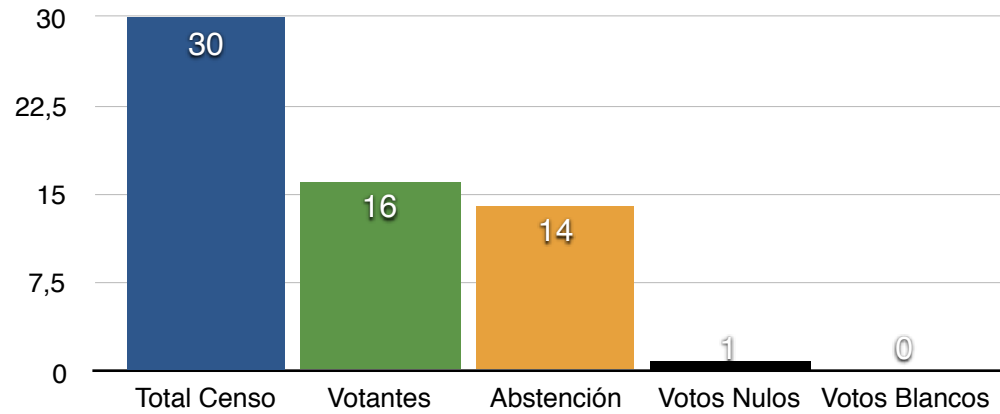

ELECCIONES LOCALES 2019. ENTIDADES LOCALES MENORES

BOUZAS

PORCENTAJE DE VOTOS. REPARTO

	Nº	%
Total Censo	30	100%%
Votantes	16	53,33 %
Abstención	14	46,67 %
Votos Nulos	1	3,33 %
Votos Blancos	0	0,00 %
(*) Total Votos:	15	

(*) Votantes - Votos Nulos - Votos en Blanco)

RESULTADOS 2019

Partido	Votos	%
USE	15	100,00
Suma	15	100,00

ELECCIONES LOCALES 2019. ENTIDADES LOCALES MENORES

COLUMBRIANOS

PORCENTAJE DE VOTOS. REPARTO

	Nº	%
Total Censo	1112	100,00 %
Votantes	648	58,27 %
Abstención	464	41,73 %
Votos Nulos	18	2,78 %
Votos Blancos	20	3,09 %
(*) Total Votos:	610	