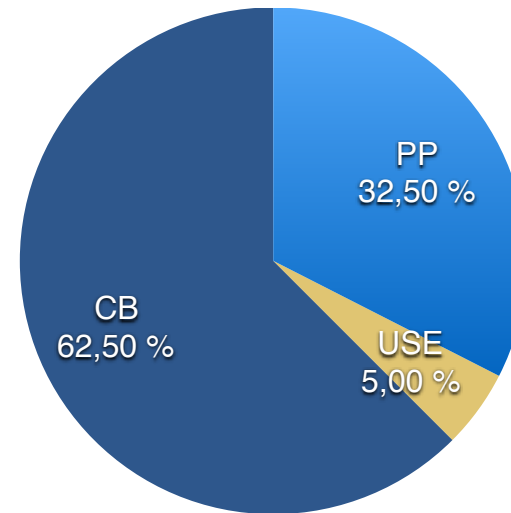

RESULTADOS 2019

Partido	Votos	%
PP	13	32,50
USE	2	5,00
CB	25	62,50
Suma	40	100,00