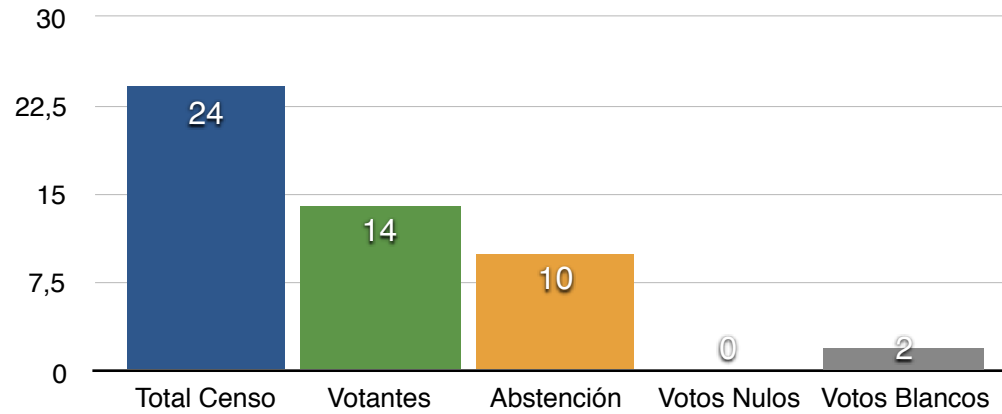

ELECCIONES LOCALES 2019. ENTIDADES LOCALES MENORES

TORAL DE MERAYO

PORCENTAJE DE VOTOS. REPARTO

	N°	%
Total Censo	449	100,00 %
Votantes	276	61,47 %
Abstención	173	38,53 %
Votos Nulos	18	6,52 %
Votos Blancos	29	10,51 %
(*) Total Votos:	229	

(*) Votantes - Votos Nulos - Votos en Blanco

RESULTADOS 2019

Partido	Votos	%
PP	41	17,90
USE	34	14,85
CB	138	60,26
VIAS	16	6,99
Suma	229	100,00

ELECCIONES LOCALES 2019. ENTIDADES LOCALES MENORES

VALDEFrancos

PORCENTAJE DE VOTOS. REPARTO

	Nº	%
Total Censo	24	100,00 %
Votantes	14	58,33 %
Abstención	10	41,67 %
Votos Nulos	0	0,00 %
Votos Blancos	2	14,29 %
(*) Total Votos:	12	

(*) Votantes - Votos Nulos - Votos en Blanco)