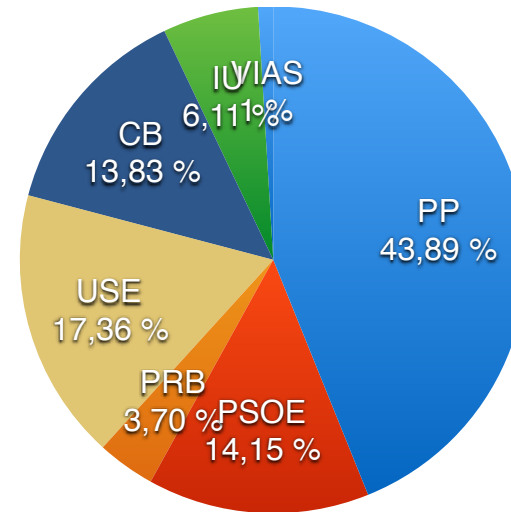

(*) Votantes - Votos Nulos - Votos en Blanco)

RESULTADOS 2019

Partido	Votos	%
USE	15	100,00
Suma	15	100,00

ELECCIONES LOCALES 2019. ENTIDADES LOCALES MENORES

COLUMBRIANOS

PORCENTAJE DE VOTOS. REPARTO

	Nº	%
Total Censo	1112	100,00 %
Votantes	648	58,27 %
Abstención	464	41,73 %
Votos Nulos	18	2,78 %
Votos Blancos	20	3,09 %
(*) Total Votos:	610	

(*) Votantes - Votos Nulos - Votos en Blanco)

RESULTADOS 2019

Partido	Votos	%
PP	106	17,38
PSOE	308	50,49
USE	9	1,48
VIAS	85	13,93
CB	102	16,72
Suma	610	100,00

ELECCIONES LOCALES 2019. ENTIDADES LOCALES MENORES

DEHESAS

PORCENTAJE DE VOTOS. REPARTO

	Nº	%
Total Censo	1114	100,00 %
Votantes	683	61,31 %
Abstención	431	38,69 %
Votos Nulos	31	4,54 %
Votos Blancos	30	4,39 %
(*) Total Votos:	622	

(*) $\text{Votantes} - \text{Votos Nulos} - \text{Votos en Blanco}$

RESULTADOS 2019

Partido	Votos	%
PP	273	43,89
PSOE	88	14,15
PRB	23	3,70
USE	108	17,36
CB	86	13,83
IU	38	6,11
VIAS	6	0,96
Suma	622	100,00

ELECCIONES LOCALES 2019. ENTIDADES LOCALES MENORES

FUENTESNUEVAS

PORCENTAJE DE VOTOS. REPARTO