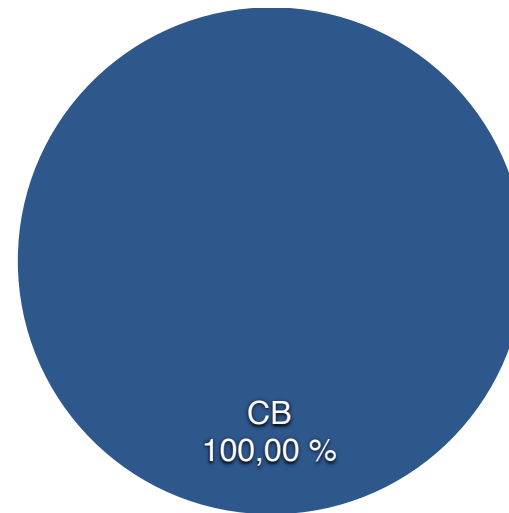

(*) Votantes - Votos Nulos - Votos en Blanco)

RESULTADOS 2019

Partido	Votos	%
PP	7	30,43
CB	16	69,57
Suma	23	100,00

ELECCIONES LOCALES 2019. ENTIDADES LOCALES MENORES

OTERO

PORCENTAJE DE VOTOS. REPARTO

	N°	%
Total Censo	30	100,00 %
Votantes	14	46,67 %
Abstención	16	53,33 %
Votos Nulos	0	0,00 %
Votos Blancos	1	7,14 %
(*) Total Votos:	13	

(*) Votantes - Votos Nulos - Votos en Blanco)

RESULTADOS 2019

Partido	Votos	%
CB	13	100,00
Suma	13	100,00

ELECCIONES LOCALES 2019 ENTIDADES LOCALES MENORES

PEÑALBA DE SANTIAGO

PORCENTAJE DE VOTOS. REPARTO

	Nº	%
Total Censo	14	100,00 %
Votantes	7	50,00 %
Abstención	7	50,00 %
Votos Nulos	0	0,00 %
Votos Blancos	1	14,29 %
(*) Total Votos:	6	