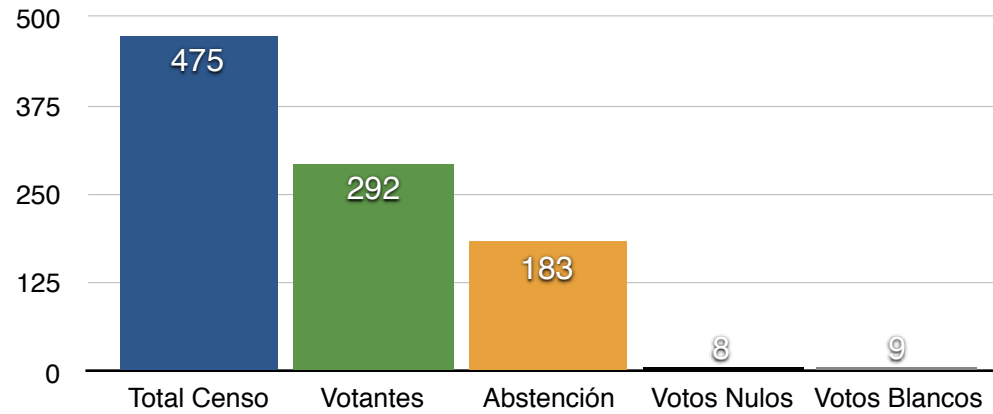

	N°	%
Total Censo	96	100,00 %
Votantes	66	68,75 %
Abstención	30	31,25 %
Votos Nulos	4	6,06 %
Votos Blancos	2	3,03 %
(*) Total Votos:	60	

(*) $\text{Votantes} - \text{Votos Nulos} - \text{Votos en Blanco}$

RESULTADOS 2019

Partido	Votos	%
PP	17	28,33
CB	43	71,67
Suma	60	100,00

ELECCIONES LOCALES 2019. ENTIDADES LOCALES MENORES

SAN ANDRÉS DE MONTEJOS

PORCENTAJE DE VOTOS. REPARTO

	Nº	%
Total Censo	475	100,00 %
Votantes	292	61,47 %
Abstención	183	38,53 %
Votos Nulos	8	2,74 %
Votos Blancos	9	3,08 %
(*) Total Votos:	275	

(*) $\text{Votantes} - \text{Votos Nulos} - \text{Votos en Blanco}$

RESULTADOS 2019

Partido	Votos	%
PP	61	22,18
PSOE	41	14,91
USE	15	5,45
CB	158	57,45
Suma	275	100,00

ELECCIONES LOCALES 2019. ENTIDADES LOCALES MENORES