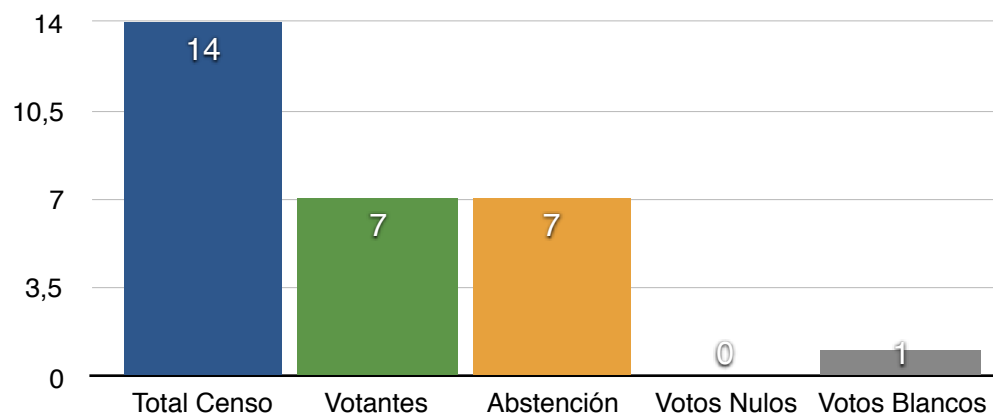

(*) Votantes - Votos Nulos - Votos en Blanco)

RESULTADOS 2019

Partido	Votos	%
PP	7	30,43
CB	16	69,57
Suma	23	100,00

ELECCIONES LOCALES 2019. ENTIDADES LOCALES MENORES

OTERO

PORCENTAJE DE VOTOS. REPARTO

	N°	%
Total Censo	30	100,00 %
Votantes	14	46,67 %
Abstención	16	53,33 %
Votos Nulos	0	0,00 %
Votos Blancos	1	7,14 %
(*) Total Votos:	13	

(*) Votantes - Votos Nulos - Votos en Blanco)

RESULTADOS 2019

Partido	Votos	%
CB	13	100,00
Suma	13	100,00

ELECCIONES LOCALES 2019 ENTIDADES LOCALES MENORES

PEÑALBA DE SANTIAGO

PORCENTAJE DE VOTOS. REPARTO

	Nº	%
Total Censo	14	100,00 %
Votantes	7	50,00 %
Abstención	7	50,00 %
Votos Nulos	0	0,00 %
Votos Blancos	1	14,29 %
(*) Total Votos:	6	

(*) $\text{Votantes} - \text{Votos Nulos} - \text{Votos en Blanco}$

RESULTADOS 2019

Partido	Votos	%
CB	6	100,00
Suma	6	100,00

ELECCIONES LOCALES 2019. ENTIDADES LOCALES MENORES

RIMOR

PORCENTAJE DE VOTOS. REPARTO