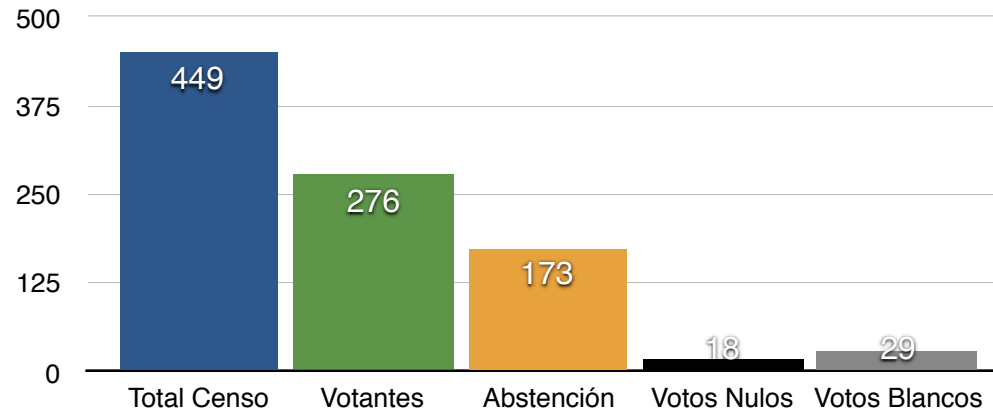

ELECCIONES LOCALES 2019. ENTIDADES LOCALES MENORES

TORAL DE MERAYO

PORCENTAJE DE VOTOS. REPARTO

	N°	%
Total Censo	449	100,00 %
Votantes	276	61,47 %
Abstención	173	38,53 %
Votos Nulos	18	6,52 %
Votos Blancos	29	10,51 %
(*) Total Votos:	229	

(*) Votantes - Votos Nulos - Votos en Blanco