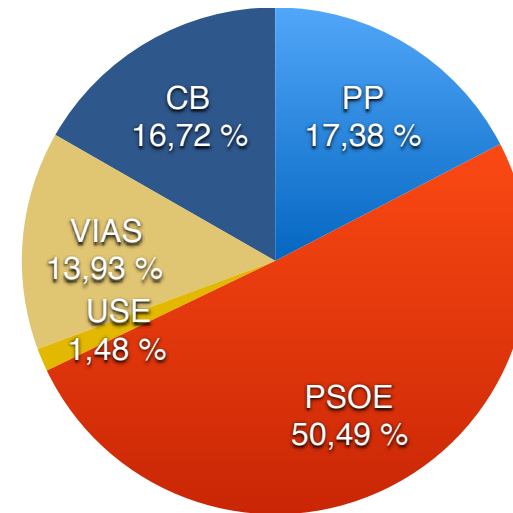

ELECCIONES LOCALES 2019. ENTIDADES LOCALES MENORES

BOUZAS

PORCENTAJE DE VOTOS. REPARTO

	Nº	%
Total Censo	30	100%%
Votantes	16	53,33 %
Abstención	14	46,67 %
Votos Nulos	1	3,33 %
Votos Blancos	0	0,00 %
(*) Total Votos:	15	

(*) Votantes - Votos Nulos - Votos en Blanco)

RESULTADOS 2019

Partido	Votos	%
USE	15	100,00
Suma	15	100,00

ELECCIONES LOCALES 2019. ENTIDADES LOCALES MENORES

COLUMBRIANOS

PORCENTAJE DE VOTOS. REPARTO

	Nº	%
Total Censo	1112	100,00 %
Votantes	648	58,27 %
Abstención	464	41,73 %
Votos Nulos	18	2,78 %
Votos Blancos	20	3,09 %
(*) Total Votos:	610	

(*) Votantes - Votos Nulos - Votos en Blanco)

RESULTADOS 2019

Partido	Votos	%
PP	106	17,38
PSOE	308	50,49
USE	9	1,48
VIAS	85	13,93
CB	102	16,72
Suma	610	100,00

ELECCIONES LOCALES 2019. ENTIDADES LOCALES MENORES

DEHESAS

PORCENTAJE DE VOTOS. REPARTO

	Nº	%
Total Censo	1114	100,00 %
Votantes	683	61,31 %
Abstención	431	38,69 %
Votos Nulos	31	4,54 %
Votos Blancos	30	4,39 %
(*) Total Votos:	622	

(*) $\text{Votantes} - \text{Votos Nulos} - \text{Votos en Blanco}$