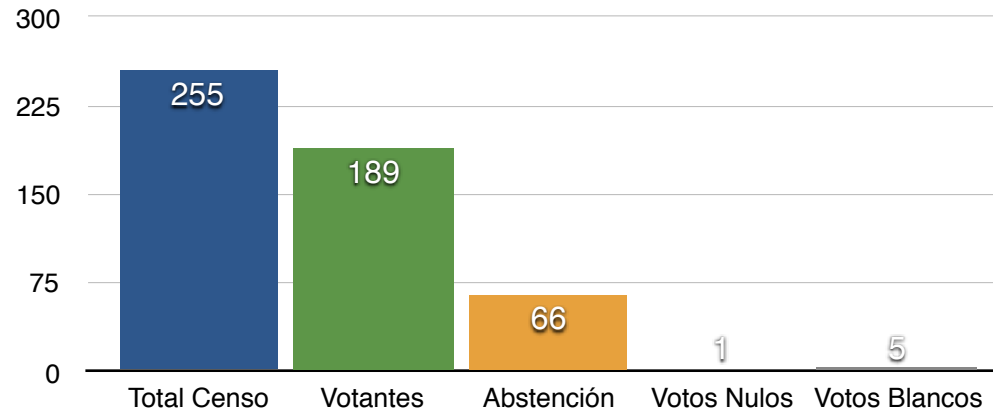

RESULTADOS 2019

Partido	Votos	%
PP	21	58,33
USE	3	8,33
CB	12	33,33
Suma	36	100,00

ELECCIONES LOCALES 2019. ENTIDADES LOCALES MENORES

SAN LORENZO

PORCENTAJE DE VOTOS. REPARTO

	Nº	%
Total Censo	214	100,00 %
Votantes	134	62,62 %
Abstención	80	37,38 %
Votos Nulos	5	3,73 %
Votos Blancos	8	5,97 %
(*) Total Votos:	121	

(*) $Votantes - Votos Nulos - Votos en Blanco$

RESULTADOS 2019

Partido	Votos	%
USE	21	17,36
CB	100	82,64
Suma	121	100,00

ELECCIONES LOCALES 2019. ENTIDADES LOCALES MENORES

SANTO TOMÁS DE LAS OLLAS

PORCENTAJE DE VOTOS. REPARTO

	Nº	%
Total Censo	255	100,00 %
Votantes	189	74,12 %
Abstención	66	25,88 %
Votos Nulos	1	0,53 %
Votos Blancos	5	2,65 %
(*) Total Votos:	183	

(*) Votantes - Votos Nulos - Votos en Blanco

RESULTADOS 2019

Partido	Votos	%
PP	104	56,83
VIAS	68	
CB	5	2,73
PRB	6	
Suma	183	59,56