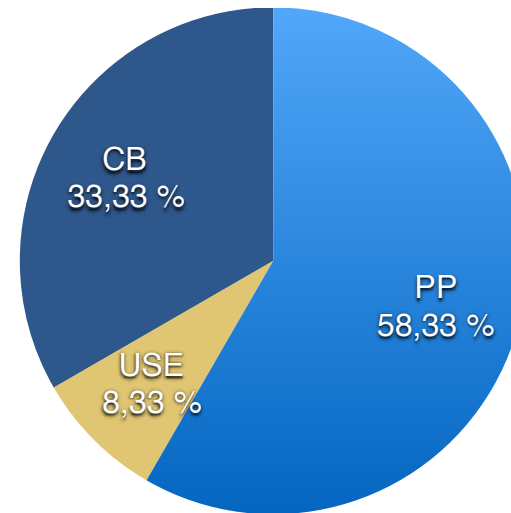

RESULTADOS 2019

Partido	Votos	%
PP	21	58,33
USE	3	8,33
CB	12	33,33
Suma	36	100,00