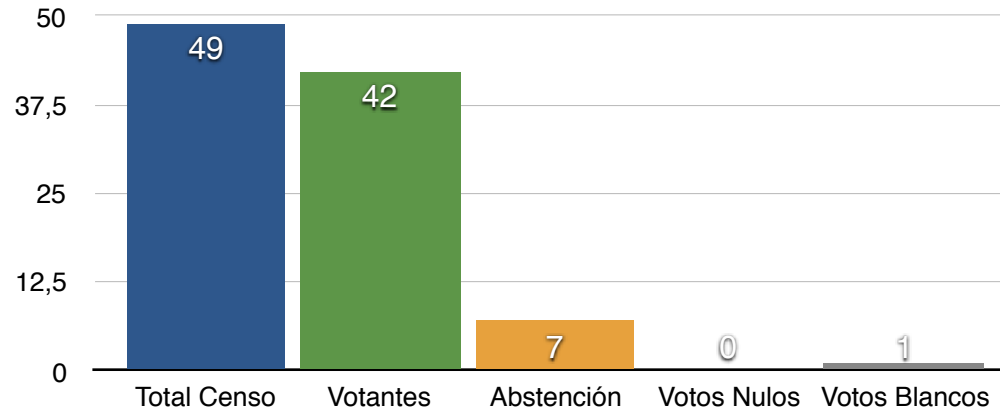

RESULTADOS 2019

Partido	Votos	%
PP	13	32,50
USE	2	5,00
CB	25	62,50
Suma	40	100,00

ELECCIONES LOCALES 2019. ENTIDADES LOCALES MENORES

SAN CRISTÓBAL DE VALDUEZA

PORCENTAJE DE VOTOS. REPARTO

	Nº	%
Total Censo	49	100,00 %
Votantes	42	85,71 %
Abstención	7	14,29 %
Votos Nulos	0	0,00 %
Votos Blancos	1	2,38 %
(*) Total Votos:	41	

(*) $\text{Votantes} - \text{Votos Nulos} - \text{Votos en Blanco}$

RESULTADOS 2019

Partido	Votos	%
PP	11	26,83
CB	30	73,17
Suma	41	100,00

ELECCIONES LOCALES 2019. ENTIDADES LOCALES MENORES

SAN ESTEBAN DE VALDUEZA