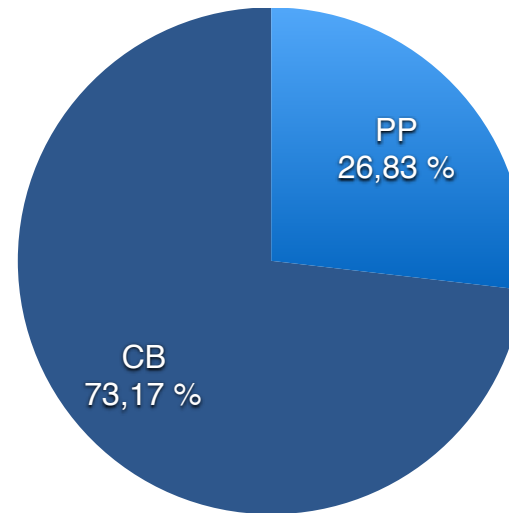

RESULTADOS 2019

Partido	Votos	%
PP	13	32,50
USE	2	5,00
CB	25	62,50
Suma	40	100,00

ELECCIONES LOCALES 2019. ENTIDADES LOCALES MENORES

SAN CRISTÓBAL DE VALDUEZA

PORCENTAJE DE VOTOS. REPARTO

	Nº	%
Total Censo	49	100,00 %
Votantes	42	85,71 %
Abstención	7	14,29 %
Votos Nulos	0	0,00 %
Votos Blancos	1	2,38 %
(*) Total Votos:	41	

(*) $\text{Votantes} - \text{Votos Nulos} - \text{Votos en Blanco}$

RESULTADOS 2019

Partido	Votos	%
PP	11	26,83
CB	30	73,17
Suma	41	100,00

ELECCIONES LOCALES 2019. ENTIDADES LOCALES MENORES

SAN ESTEBAN DE VALDUEZA