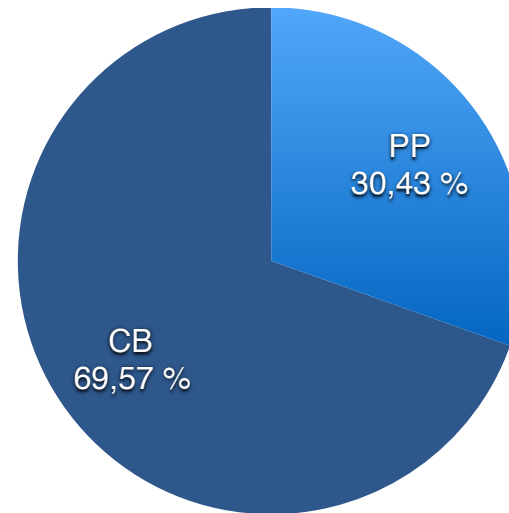

Partido	Votos	%
PP	208	17,32
PSOE	713	59,37
USE	69	5,75
PRB	84	6,99
CB	127	10,57
Suma	1201	100,00

ELECCIONES LOCALES 2019. ENTIDADES LOCALES MENORES

MONTES DE VALDUEZA

PORCENTAJE DE VOTOS. REPARTO

	Nº	%
Total Censo	28	100,00 %
Votantes	23	82,14 %
Abstención	5	17,86 %
Votos Nulos	0	0,00 %
Votos Blancos	0	0,00 %
(*) Total Votos:	23	

(*) Votantes - Votos Nulos - Votos en Blanco)

RESULTADOS 2019

Partido	Votos	%
PP	7	30,43
CB	16	69,57
Suma	23	100,00

ELECCIONES LOCALES 2019. ENTIDADES LOCALES MENORES

OTERO

PORCENTAJE DE VOTOS. REPARTO

	N°	%
Total Censo	30	100,00 %
Votantes	14	46,67 %
Abstención	16	53,33 %
Votos Nulos	0	0,00 %
Votos Blancos	1	7,14 %
(*) Total Votos:	13	