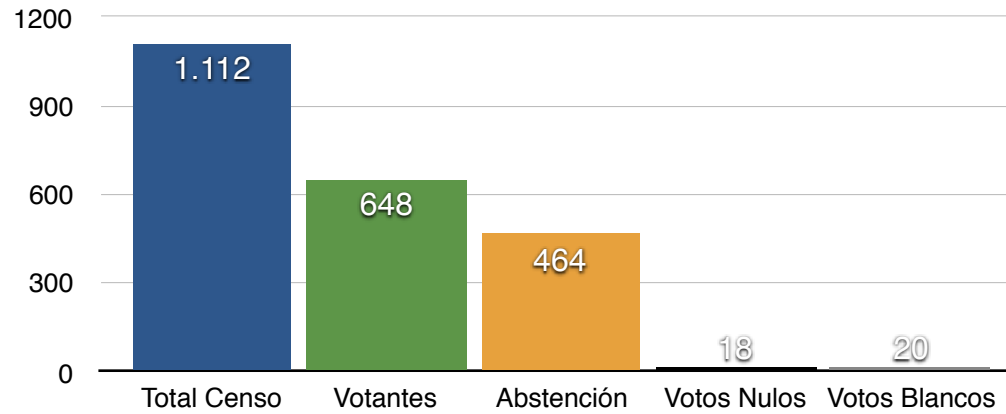

ELECCIONES LOCALES 2019. ENTIDADES LOCALES MENORES

BOUZAS

PORCENTAJE DE VOTOS. REPARTO

	Nº	%
Total Censo	30	100%%
Votantes	16	53,33 %
Abstención	14	46,67 %
Votos Nulos	1	3,33 %
Votos Blancos	0	0,00 %
(*) Total Votos:	15	

(*) Votantes - Votos Nulos - Votos en Blanco)

RESULTADOS 2019

Partido	Votos	%
USE	15	100,00
Suma	15	100,00

ELECCIONES LOCALES 2019. ENTIDADES LOCALES MENORES

COLUMBRIANOS

PORCENTAJE DE VOTOS. REPARTO

	Nº	%
Total Censo	1112	100,00 %
Votantes	648	58,27 %
Abstención	464	41,73 %
Votos Nulos	18	2,78 %
Votos Blancos	20	3,09 %
(*) Total Votos:	610	

(*) Votantes - Votos Nulos - Votos en Blanco)

RESULTADOS 2019

Partido	Votos	%
PP	106	17,38
PSOE	308	50,49
USE	9	1,48
VIAS	85	13,93
CB	102	16,72
Suma	610	100,00

ELECCIONES LOCALES 2019. ENTIDADES LOCALES MENORES