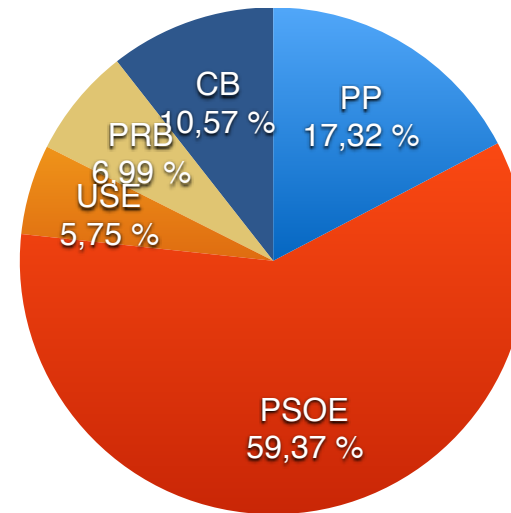

DEHESAS

PORCENTAJE DE VOTOS. REPARTO

	Nº	%
Total Censo	1114	100,00 %
Votantes	683	61,31 %
Abstención	431	38,69 %
Votos Nulos	31	4,54 %
Votos Blancos	30	4,39 %
(*) Total Votos:	622	

(*) $\text{Votantes} - \text{Votos Nulos} - \text{Votos en Blanco}$

RESULTADOS 2019

Partido	Votos	%
PP	273	43,89
PSOE	88	14,15
PRB	23	3,70
USE	108	17,36
CB	86	13,83
IU	38	6,11
VIAS	6	0,96
Suma	622	100,00

ELECCIONES LOCALES 2019. ENTIDADES LOCALES MENORES

FUENTESNUEVAS

PORCENTAJE DE VOTOS. REPARTO

	Nº	%
Total Censo	2282	100,00 %
Votantes	1294	56,70 %
Abstención	988	43,30 %
Votos Nulos	16	1,24 %
Votos Blancos	77	5,95 %
(*) Total Votos:	1201	

(*) Votantes - Votos Nulos - Votos en Blanco)

RESULTADOS 2019

Partido	Votos	%
PP	208	17,32
PSOE	713	59,37
USE	69	5,75
PRB	84	6,99
CB	127	10,57
Suma	1201	100,00

ELECCIONES LOCALES 2019. ENTIDADES LOCALES MENORES

MONTES DE VALDUEZA

PORCENTAJE DE VOTOS. REPARTO

	Nº	%
Total Censo	28	100,00 %
Votantes	23	82,14 %
Abstención	5	17,86 %
Votos Nulos	0	0,00 %
Votos Blancos	0	0,00 %
(*) Total Votos:	23	