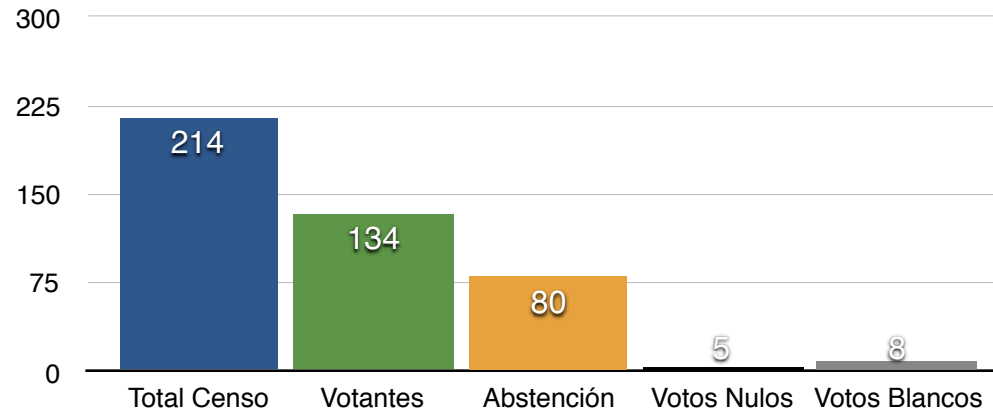

PORCENTAJE DE VOTOS. REPARTO

	Nº	%
Total Censo	51	100,00 %
Votantes	38	74,51 %
Abstención	13	25,49 %
Votos Nulos	0	0,00 %
Votos Blancos	2	5,26 %
(*) Total Votos:	36	

(*) Votantes - Votos Nulos - Votos en Blanco)

RESULTADOS 2019

Partido	Votos	%
PP	21	58,33
USE	3	8,33
CB	12	33,33
Suma	36	100,00

ELECCIONES LOCALES 2019. ENTIDADES LOCALES MENORES

SAN LORENZO

PORCENTAJE DE VOTOS. REPARTO

	Nº	%
Total Censo	214	100,00 %
Votantes	134	62,62 %
Abstención	80	37,38 %
Votos Nulos	5	3,73 %
Votos Blancos	8	5,97 %
(*) Total Votos:	121	

(*) $Votantes - Votos Nulos - Votos en Blanco$

RESULTADOS 2019

Partido	Votos	%
USE	21	17,36
CB	100	82,64
Suma	121	100,00

ELECCIONES LOCALES 2019. ENTIDADES LOCALES MENORES

SANTO TOMÁS DE LAS OLLAS

PORCENTAJE DE VOTOS. REPARTO