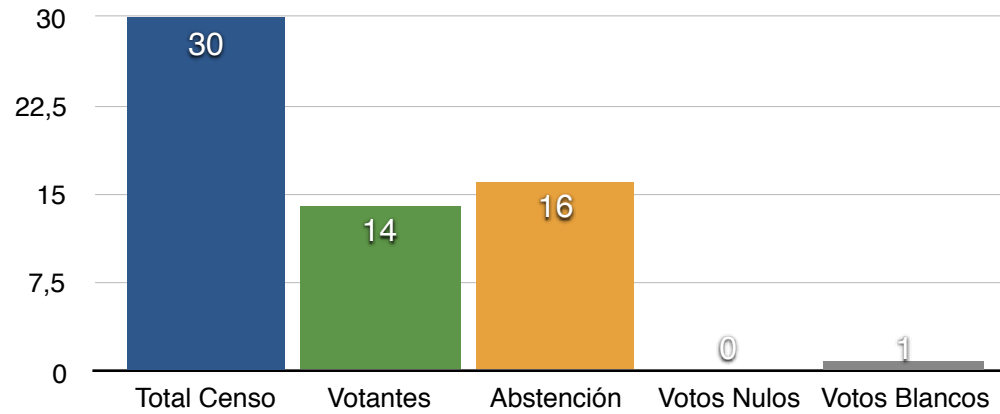

Partido	Votos	%
PP	208	17,32
PSOE	713	59,37
USE	69	5,75
PRB	84	6,99
CB	127	10,57
Suma	1201	100,00

ELECCIONES LOCALES 2019. ENTIDADES LOCALES MENORES

MONTES DE VALDUEZA

PORCENTAJE DE VOTOS. REPARTO

	Nº	%
Total Censo	28	100,00 %
Votantes	23	82,14 %
Abstención	5	17,86 %
Votos Nulos	0	0,00 %
Votos Blancos	0	0,00 %
(*) Total Votos:	23	

(*) Votantes - Votos Nulos - Votos en Blanco)

RESULTADOS 2019

Partido	Votos	%
PP	7	30,43
CB	16	69,57
Suma	23	100,00

ELECCIONES LOCALES 2019. ENTIDADES LOCALES MENORES

OTERO

PORCENTAJE DE VOTOS. REPARTO

	N°	%
Total Censo	30	100,00 %
Votantes	14	46,67 %
Abstención	16	53,33 %
Votos Nulos	0	0,00 %
Votos Blancos	1	7,14 %
(*) Total Votos:	13	

(*) Votantes - Votos Nulos - Votos en Blanco)

RESULTADOS 2019

Partido	Votos	%
CB	13	100,00
Suma	13	100,00

ELECCIONES LOCALES 2019 ENTIDADES LOCALES MENORES

PEÑALBA DE SANTIAGO

PORCENTAJE DE VOTOS. REPARTO

	Nº	%
Total Censo	14	100,00 %
Votantes	7	50,00 %
Abstención	7	50,00 %
Votos Nulos	0	0,00 %
Votos Blancos	1	14,29 %
(*) Total Votos:	6	

(*) $\text{Votantes} - \text{Votos Nulos} - \text{Votos en Blanco}$

RESULTADOS 2019

Partido	Votos	%
CB	6	100,00
Suma	6	100,00

ELECCIONES LOCALES 2019. ENTIDADES LOCALES MENORES

RIMOR

PORCENTAJE DE VOTOS. REPARTO