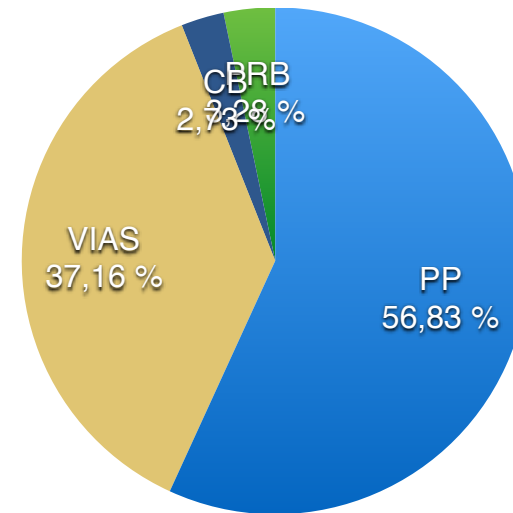

RESULTADOS 2019

Partido	Votos	%
PP	21	58,33
USE	3	8,33
CB	12	33,33
Suma	36	100,00

ELECCIONES LOCALES 2019. ENTIDADES LOCALES MENORES

SAN LORENZO

PORCENTAJE DE VOTOS. REPARTO

	Nº	%
Total Censo	214	100,00 %
Votantes	134	62,62 %
Abstención	80	37,38 %
Votos Nulos	5	3,73 %
Votos Blancos	8	5,97 %
(*) Total Votos:	121	

(*) $Votantes - Votos Nulos - Votos en Blanco$

RESULTADOS 2019

Partido	Votos	%
USE	21	17,36
CB	100	82,64
Suma	121	100,00

ELECCIONES LOCALES 2019. ENTIDADES LOCALES MENORES

SANTO TOMÁS DE LAS OLLAS

PORCENTAJE DE VOTOS. REPARTO

	Nº	%
Total Censo	255	100,00 %
Votantes	189	74,12 %
Abstención	66	25,88 %
Votos Nulos	1	0,53 %
Votos Blancos	5	2,65 %
(*) Total Votos:	183	

(*) Votantes - Votos Nulos - Votos en Blanco

RESULTADOS 2019

Partido	Votos	%
PP	104	56,83
VIAS	68	
CB	5	2,73
PRB	6	
Suma	183	59,56

ELECCIONES LOCALES 2019. ENTIDADES LOCALES MENORES

TORAL DE MERAYO

PORCENTAJE DE VOTOS. REPARTO

	N°	%
Total Censo	449	100,00 %
Votantes	276	61,47 %
Abstención	173	38,53 %
Votos Nulos	18	6,52 %
Votos Blancos	29	10,51 %
(*) Total Votos:	229	