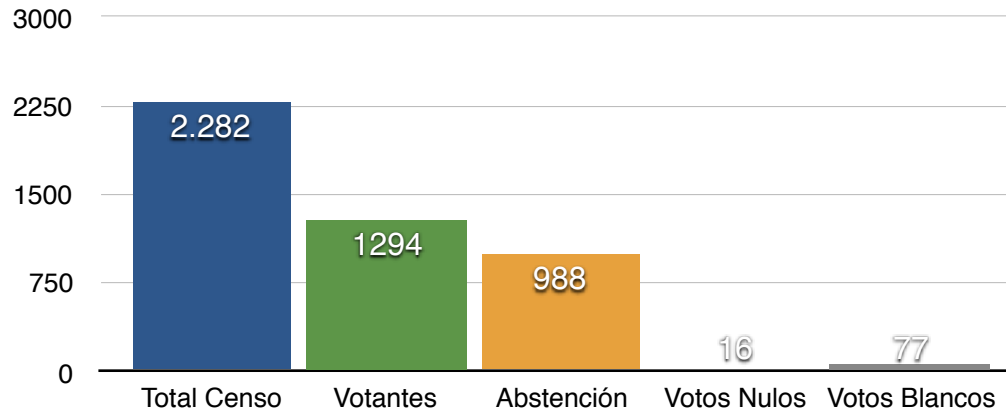

DEHESAS

PORCENTAJE DE VOTOS. REPARTO

	Nº	%
Total Censo	1114	100,00 %
Votantes	683	61,31 %
Abstención	431	38,69 %
Votos Nulos	31	4,54 %
Votos Blancos	30	4,39 %
(*) Total Votos:	622	

(*) $\text{Votantes} - \text{Votos Nulos} - \text{Votos en Blanco}$

RESULTADOS 2019

Partido	Votos	%
PP	273	43,89
PSOE	88	14,15
PRB	23	3,70
USE	108	17,36
CB	86	13,83
IU	38	6,11
VIAS	6	0,96
Suma	622	100,00

ELECCIONES LOCALES 2019. ENTIDADES LOCALES MENORES

FUENTESNUEVAS

PORCENTAJE DE VOTOS. REPARTO

	Nº	%
Total Censo	2282	100,00 %
Votantes	1294	56,70 %
Abstención	988	43,30 %
Votos Nulos	16	1,24 %
Votos Blancos	77	5,95 %
(*) Total Votos:	1201	

(*) Votantes - Votos Nulos - Votos en Blanco)

RESULTADOS 2019