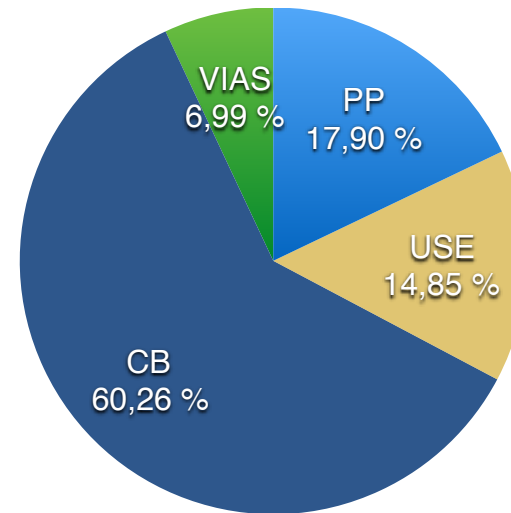

ELECCIONES LOCALES 2019. ENTIDADES LOCALES MENORES

TORAL DE MERAYO

PORCENTAJE DE VOTOS. REPARTO

	N°	%
Total Censo	449	100,00 %
Votantes	276	61,47 %
Abstención	173	38,53 %
Votos Nulos	18	6,52 %
Votos Blancos	29	10,51 %
(*) Total Votos:	229	

(*) Votantes - Votos Nulos - Votos en Blanco

RESULTADOS 2019

Partido	Votos	%
PP	41	17,90
USE	34	14,85
CB	138	60,26
VIAS	16	6,99
Suma	229	100,00

ELECCIONES LOCALES 2019. ENTIDADES LOCALES MENORES

VALDEFrancos