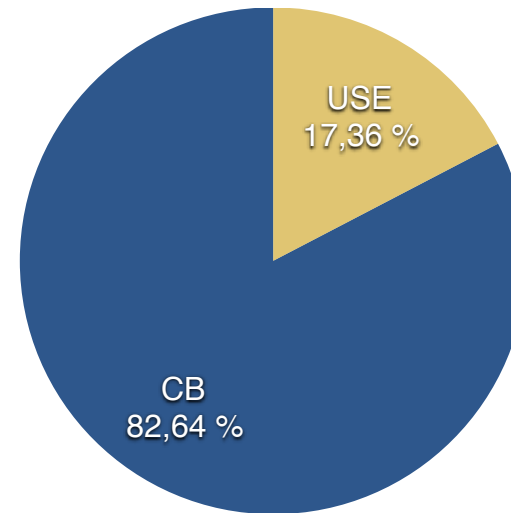

RESULTADOS 2019

Partido	Votos	%
USE	21	17,36
CB	100	82,64
Suma	121	100,00