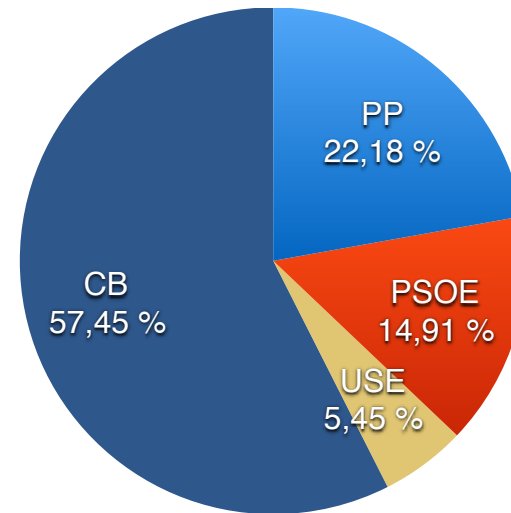

	N°	%
Total Censo	96	100,00 %
Votantes	66	68,75 %
Abstención	30	31,25 %
Votos Nulos	4	6,06 %
Votos Blancos	2	3,03 %
(*) Total Votos:	60	

(*) $\text{Votantes} - \text{Votos Nulos} - \text{Votos en Blanco}$

RESULTADOS 2019

Partido	Votos	%
PP	17	28,33
CB	43	71,67
Suma	60	100,00

ELECCIONES LOCALES 2019. ENTIDADES LOCALES MENORES

SAN ANDRÉS DE MONTEJOS

PORCENTAJE DE VOTOS. REPARTO

	Nº	%
Total Censo	475	100,00 %
Votantes	292	61,47 %
Abstención	183	38,53 %
Votos Nulos	8	2,74 %
Votos Blancos	9	3,08 %
(*) Total Votos:	275	

(*) $\text{Votantes} - \text{Votos Nulos} - \text{Votos en Blanco}$

RESULTADOS 2019

Partido	Votos	%
PP	61	22,18
PSOE	41	14,91
USE	15	5,45
CB	158	57,45
Suma	275	100,00

ELECCIONES LOCALES 2019. ENTIDADES LOCALES MENORES