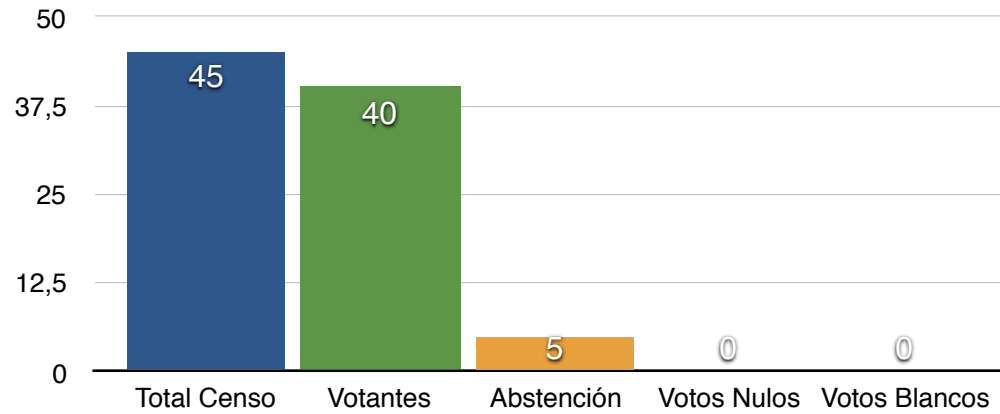

RESULTADOS 2019

Partido	Votos	%
PP	17	28,33
CB	43	71,67
Suma	60	100,00

ELECCIONES LOCALES 2019. ENTIDADES LOCALES MENORES

SAN ANDRÉS DE MONTEJOS

PORCENTAJE DE VOTOS. REPARTO

	Nº	%
Total Censo	475	100,00 %
Votantes	292	61,47 %
Abstención	183	38,53 %
Votos Nulos	8	2,74 %
Votos Blancos	9	3,08 %
(*) Total Votos:	275	

(*) $\text{Votantes} - \text{Votos Nulos} - \text{Votos en Blanco}$

RESULTADOS 2019

Partido	Votos	%
PP	61	22,18
PSOE	41	14,91
USE	15	5,45
CB	158	57,45
Suma	275	100,00

ELECCIONES LOCALES 2019. ENTIDADES LOCALES MENORES

SAN CLEMENTE DE VALDUEZA

PORCENTAJE DE VOTOS. REPARTO

	Nº	%
Total Censo	45	100,00 %
Votantes	40	88,89 %
Abstención	5	11,11 %
Votos Nulos	0	0,00 %
Votos Blancos	0	0,00 %
(*) Total Votos:	40	

(*) Votantes - Votos Nulos - Votos en Blanco)