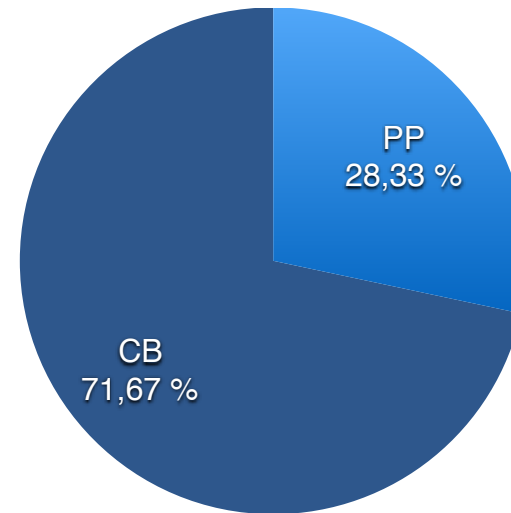

RESULTADOS 2019

Partido	Votos	%
PP	17	28,33
CB	43	71,67
Suma	60	100,00