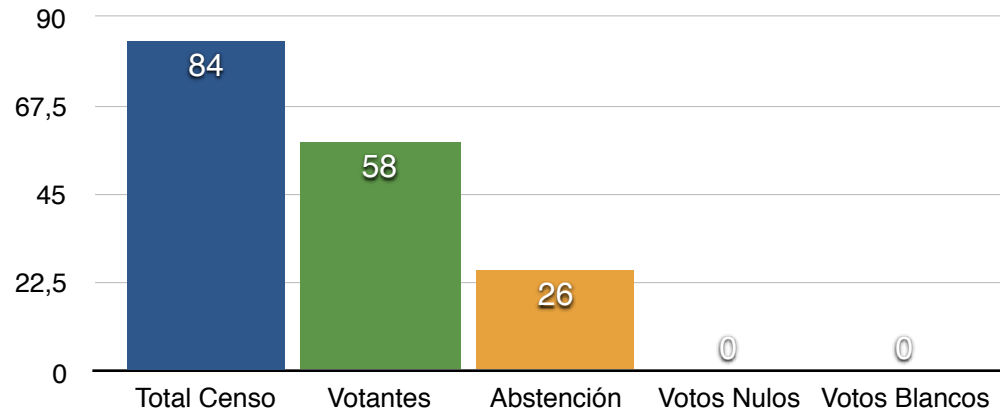

ELECCIONES LOCALES 2019. ENTIDADES LOCALES MENORES

VILLANUEVA DE VALDUEZA

PORCENTAJE DE VOTOS. REPARTO

	Nº	%
Total Censo	84	100,00 %
Votantes	58	69,05 %
Abstención	26	30,95 %
Votos Nulos	0	0,00 %
Votos Blancos	0	0,00 %
(*) Total Votos:	58	

(*) Votantes - Votos Nulos - Votos en Blanco)