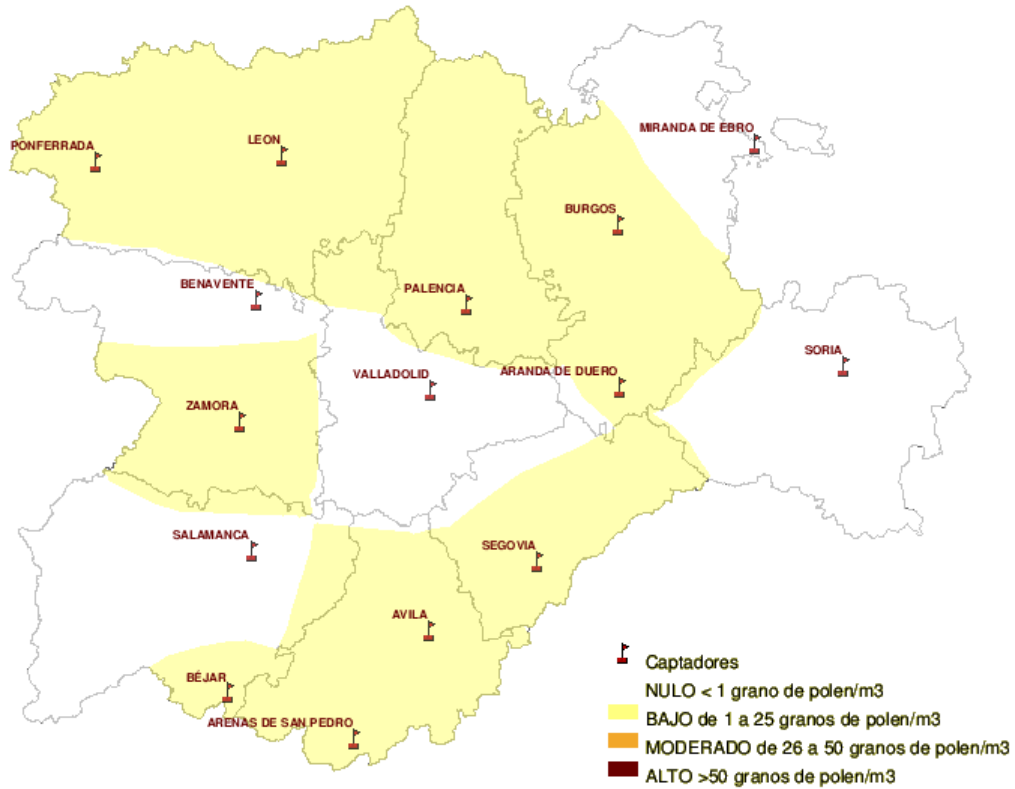

Mapa de previsión de Niveles de Polen :PLATANUS del Jueves 18-08-11 al Domingo 21-08-11

Mapa de previsión de Niveles de Polen :POACEAE del Jueves 18-08-11 al Domingo 21-08-11

Mapa de previsión de Niveles de Polen :OLEA del Jueves 18-08-11 al Domingo 21-08-11

**Mapa de previsión de Niveles de Polen :RUMEX del Jueves 18-08-11 al Domingo 21-08-11**

**Mapa de previsión de Niveles de Polen :CUPRESACEAE del Jueves 18-08-11 al Domingo 21-08-11**