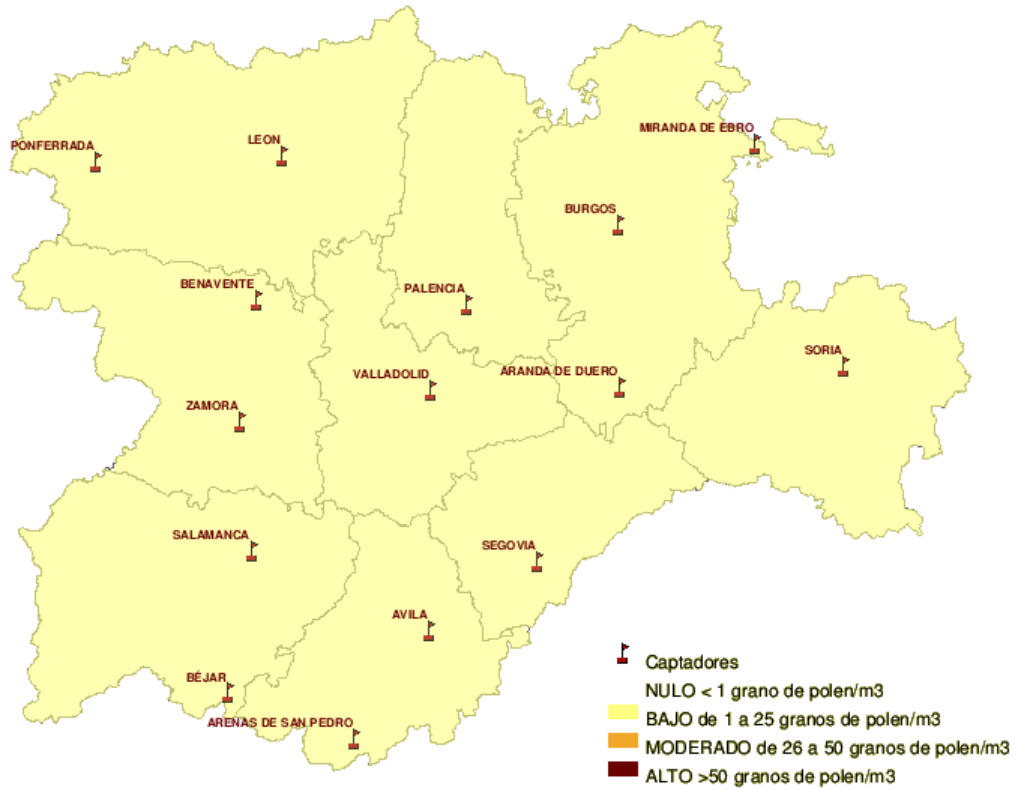

*(ORDEN SAN/417/ 2010, de 26 de marzo, por la que se crea el Registro Aerobiológico de Castilla y León.)*

Mapa de previsión de Niveles de Polen :PLANTAGO del Jueves 18-08-11 al Domingo 21-08-11

Mapa de previsión de Niveles de Polen :URTICACEAE del Jueves 18-08-11 al Domingo 21-08-11

Mapa de previsión de Niveles de Polen :PLATANUS del Jueves 18-08-11 al Domingo 21-08-11

Mapa de previsión de Niveles de Polen :POACEAE del Jueves 18-08-11 al Domingo 21-08-11

Mapa de previsión de Niveles de Polen :OLEA del Jueves 18-08-11 al Domingo 21-08-11