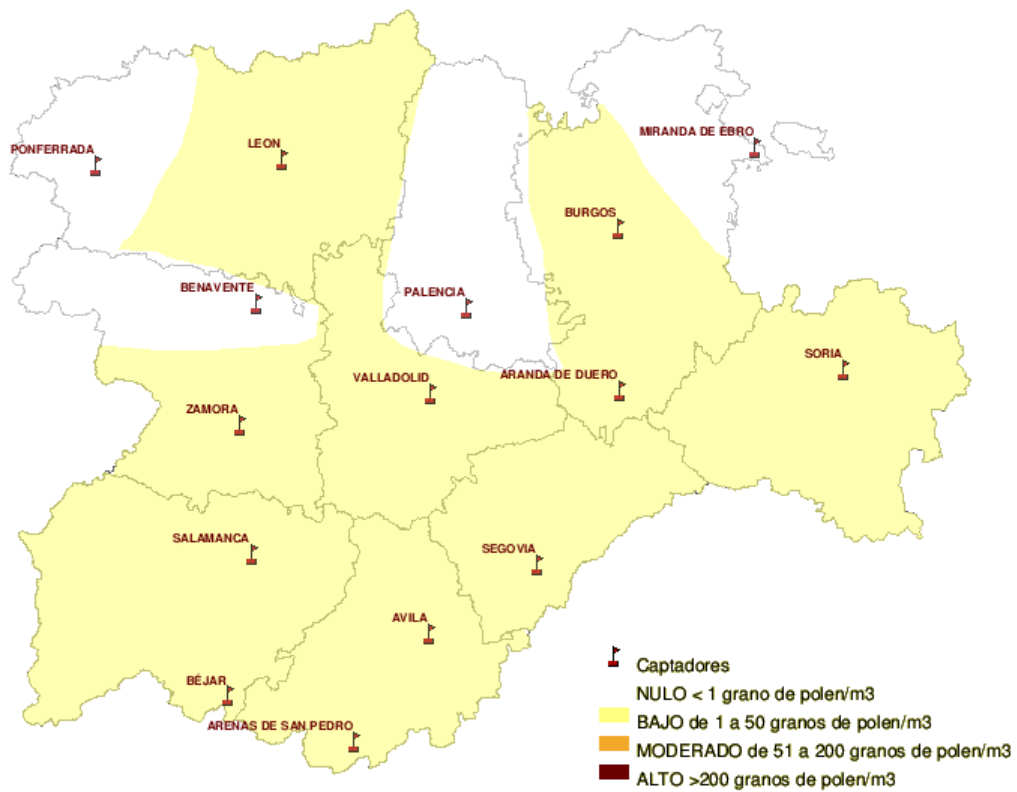

*(ORDEN SAN/417/ 2010, de 26 de marzo, por la que se crea el Registro Aerobiológico de Castilla y León.)*

Mapa de previsión de Niveles de Polen :PLANTAGO del Jueves 18-08-11 al Domingo 21-08-11

Mapa de previsión de Niveles de Polen :URTICACEAE del Jueves 18-08-11 al Domingo 21-08-11

Mapa de previsión de Niveles de Polen :PLATANUS del Jueves 18-08-11 al Domingo 21-08-11

Mapa de previsión de Niveles de Polen :POACEAE del Jueves 18-08-11 al Domingo 21-08-11

Mapa de previsión de Niveles de Polen :OLEA del Jueves 18-08-11 al Domingo 21-08-11