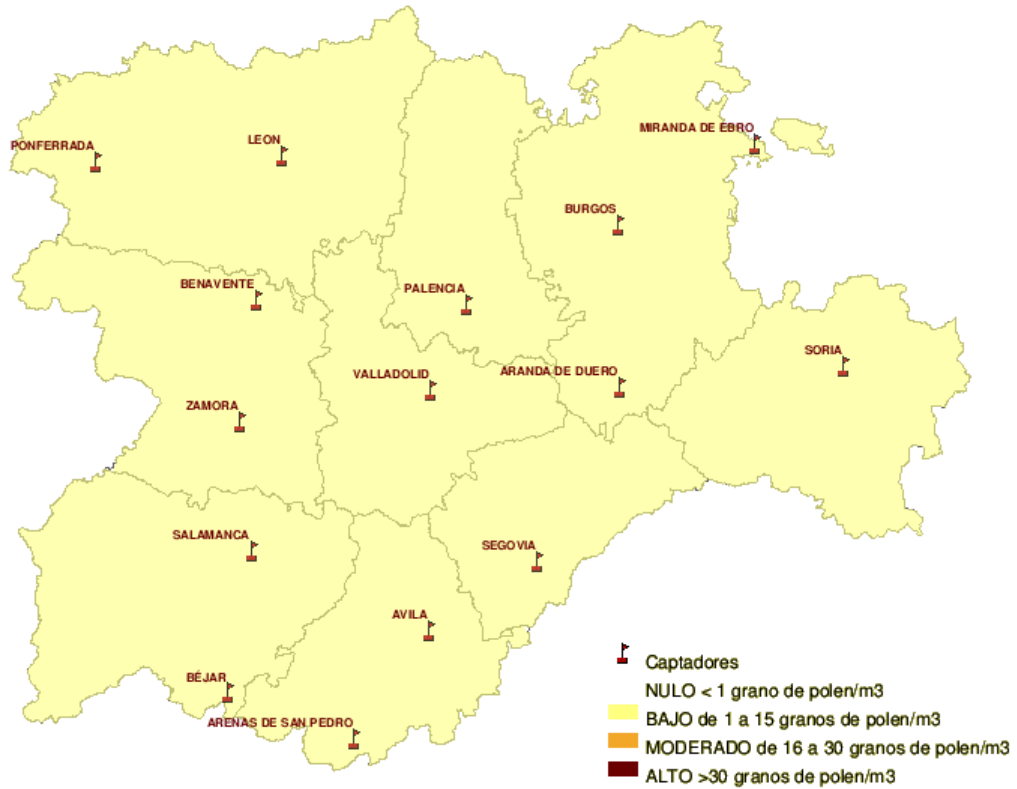

Mapa de previsión de Niveles de Polen :URTICACEAE del Jueves 18-08-11 al Domingo 21-08-11