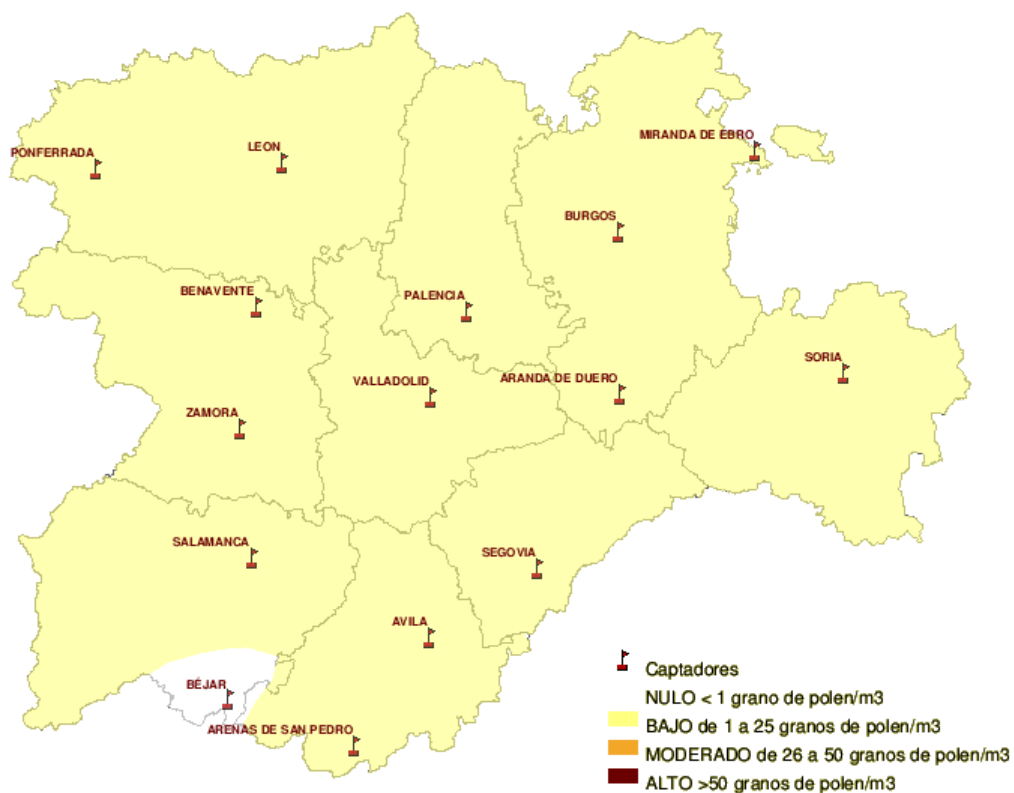

## INFORME DE PREVISIONES DE NIVELES DE POLEN

18/08/2011

Los datos reflejados en los siguientes mapas y ficha de previsión para el fin de semana de los niveles de polen de los tipos polínicos más alergénicos, de cada estación de medida, han sido aportados por el Registro Aerobiológico de Castilla y León.

*(ORDEN SAN/417/ 2010, de 26 de marzo, por la que se crea el Registro Aerobiológico de Castilla y León.)*

Mapa de previsión de Niveles de Polen :PLANTAGO del Jueves 18-08-11 al Domingo 21-08-11

Mapa de previsión de Niveles de Polen :URTICACEAE del Jueves 18-08-11 al Domingo 21-08-11

Mapa de previsión de Niveles de Polen :PLATANUS del Jueves 18-08-11 al Domingo 21-08-11

Mapa de previsión de Niveles de Polen :POACEAE del Jueves 18-08-11 al Domingo 21-08-11

Mapa de previsión de Niveles de Polen :OLEA del Jueves 18-08-11 al Domingo 21-08-11