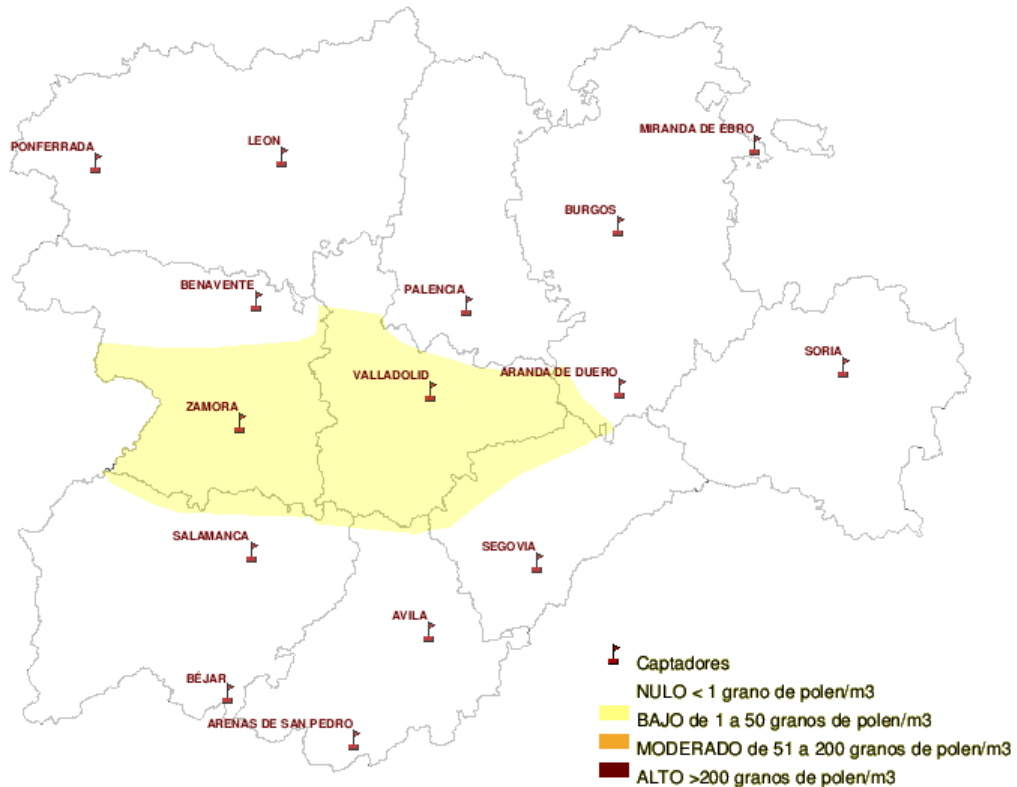

*(ORDEN SAN/417/ 2010, de 26 de marzo, por la que se crea el Registro Aerobiológico de Castilla y León.)*

Mapa de previsión de Niveles de Polen :PLANTAGO del Jueves 18-08-11 al Domingo 21-08-11

Mapa de previsión de Niveles de Polen :URTICACEAE del Jueves 18-08-11 al Domingo 21-08-11

Mapa de previsión de Niveles de Polen :PLATANUS del Jueves 18-08-11 al Domingo 21-08-11

Mapa de previsión de Niveles de Polen :POACEAE del Jueves 18-08-11 al Domingo 21-08-11

Mapa de previsión de Niveles de Polen :OLEA del Jueves 18-08-11 al Domingo 21-08-11

**Mapa de previsión de Niveles de Polen :RUMEX del Jueves 18-08-11 al Domingo 21-08-11**

**Mapa de previsión de Niveles de Polen :CUPRESACEAE del Jueves 18-08-11 al Domingo 21-08-11**