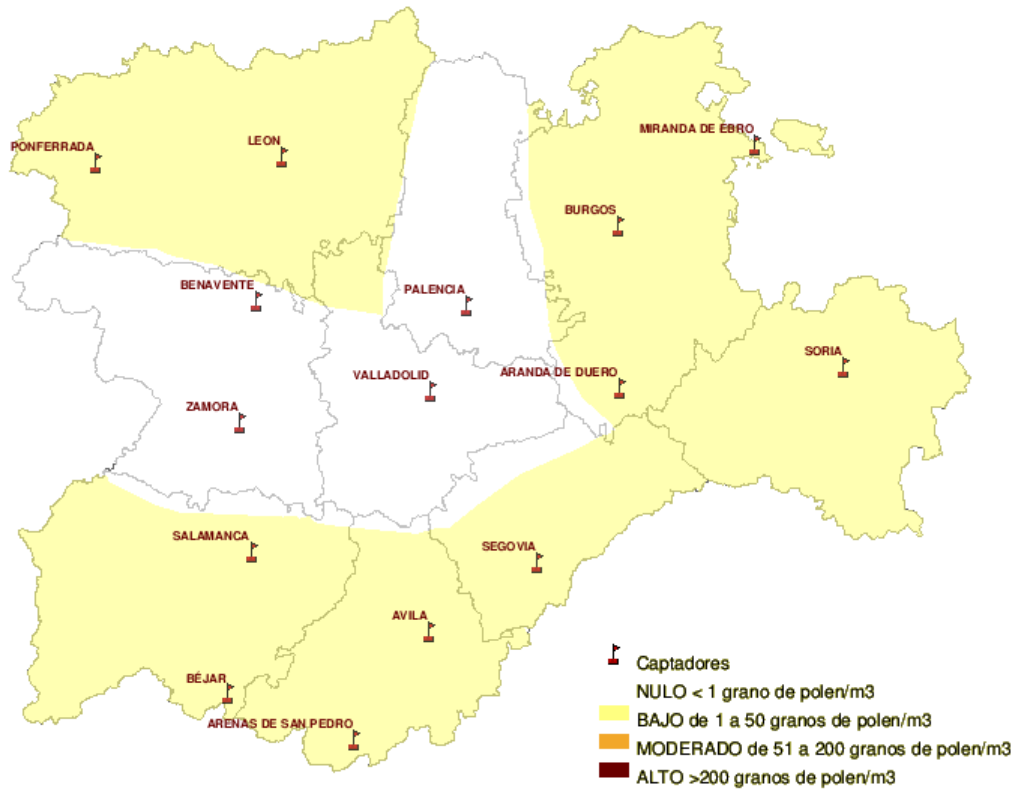

Mapa de previsión de Niveles de Polen :PLATANUS del Jueves 18-08-11 al Domingo 21-08-11

Mapa de previsión de Niveles de Polen :POACEAE del Jueves 18-08-11 al Domingo 21-08-11

Mapa de previsión de Niveles de Polen :OLEA del Jueves 18-08-11 al Domingo 21-08-11

**Mapa de previsión de Niveles de Polen :RUMEX del Jueves 18-08-11 al Domingo 21-08-11**

**Mapa de previsión de Niveles de Polen :CUPRESACEAE del Jueves 18-08-11 al Domingo 21-08-11**