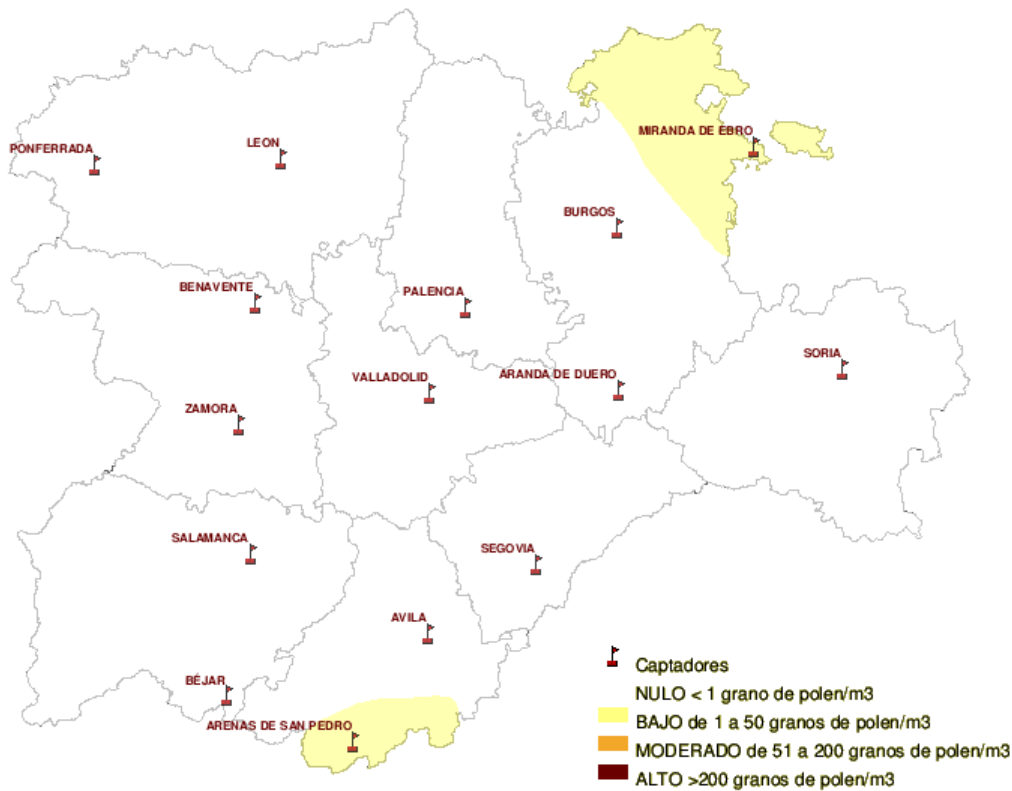

(ORDEN SAN/417/ 2010, de 26 de marzo, por la que se crea el Registro Aerobiológico de Castilla y León.)

Mapa de previsión de Niveles de Polen :PLANTAGO del Jueves 6-10-11 al Domingo 9-10-11

Mapa de previsión de Niveles de Polen :URTICACEAE del Jueves 6-10-11 al Domingo 9-10-11

Mapa de previsión de Niveles de Polen :PLATANUS del Jueves 6-10-11 al Domingo 9-10-11

Mapa de previsión de Niveles de Polen :POACEAE del Jueves 6-10-11 al Domingo 9-10-11

Mapa de previsión de Niveles de Polen :OLEA del Jueves 6-10-11 al Domingo 9-10-11