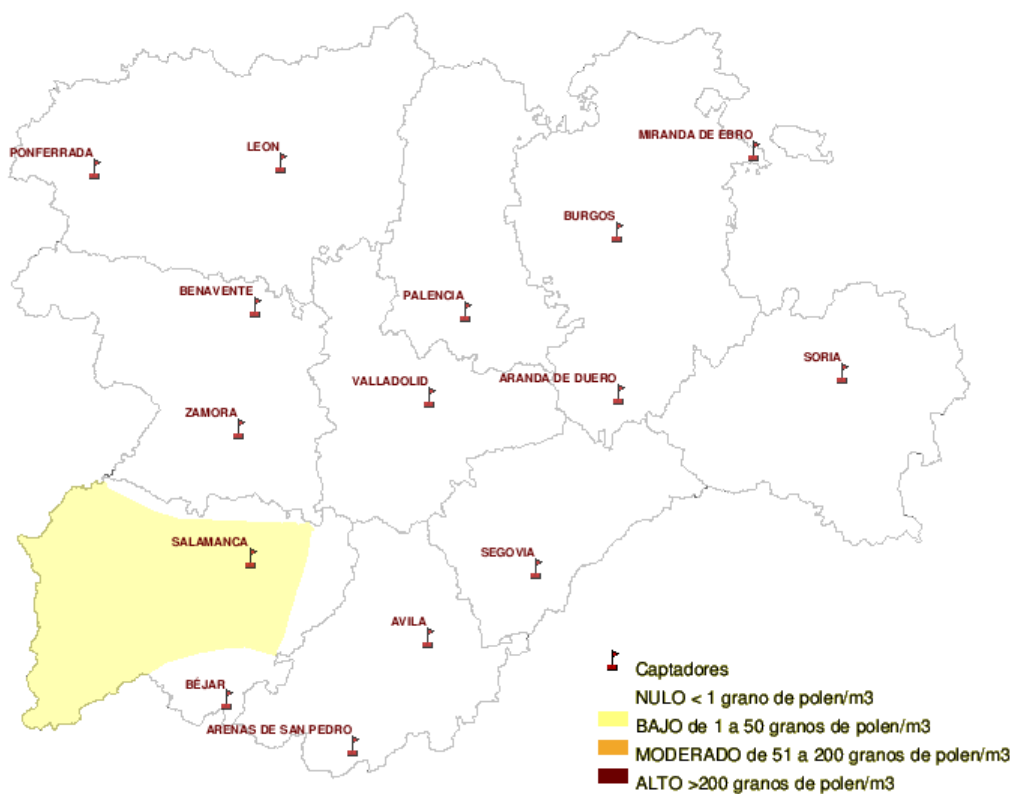

Mapa de previsión de Niveles de Polen :PLATANUS del Jueves 6-10-11 al Domingo 9-10-11