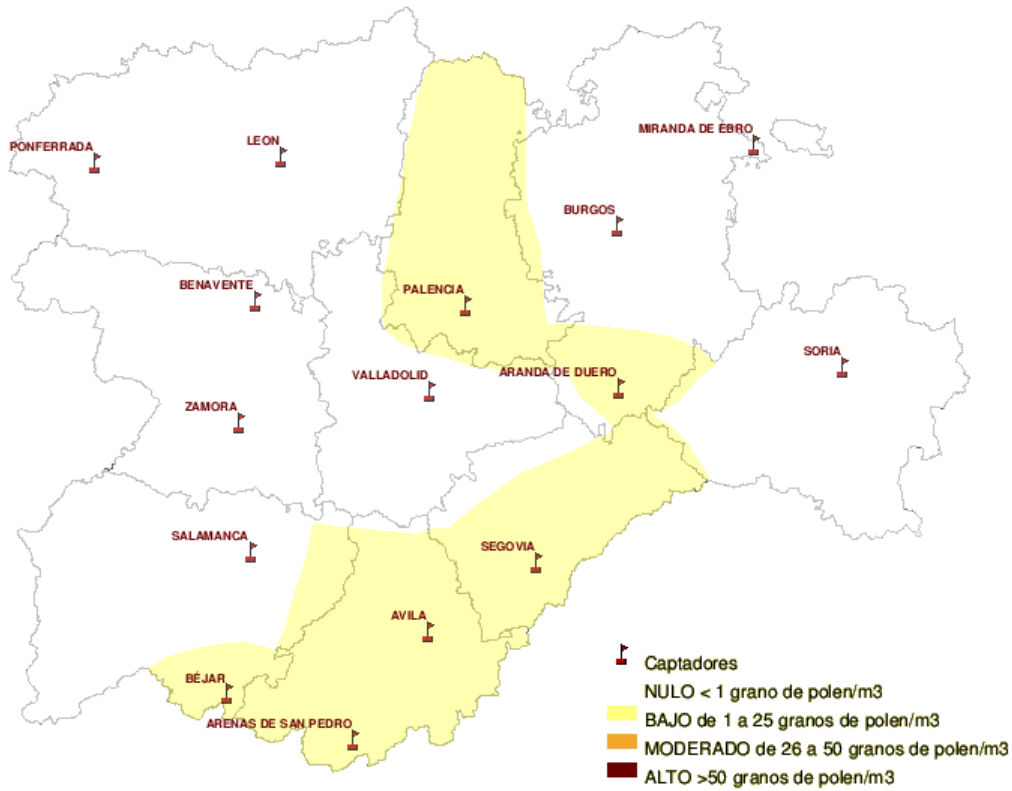

Mapa de previsión de Niveles de Polen :RUMEX del Jueves 6-10-11 al Domingo 9-10-11