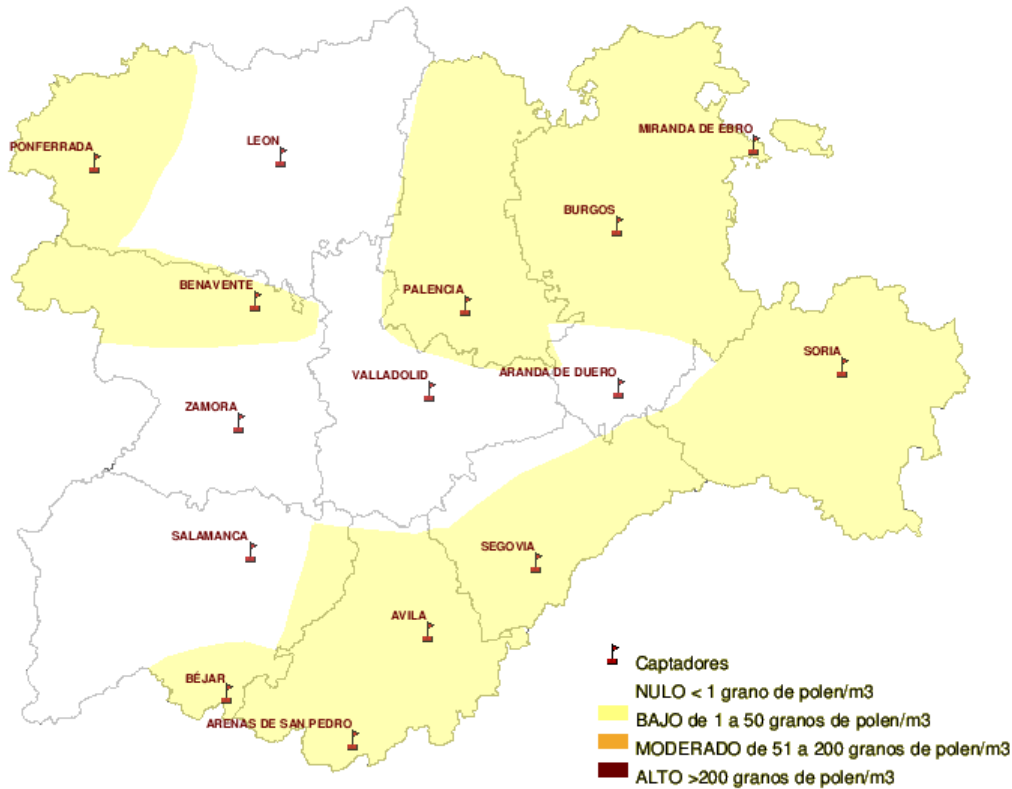

Mapa de previsión de Niveles de Polen :CUPRESSACEAE del Jueves 6-10-11 al Domingo 9-10-11