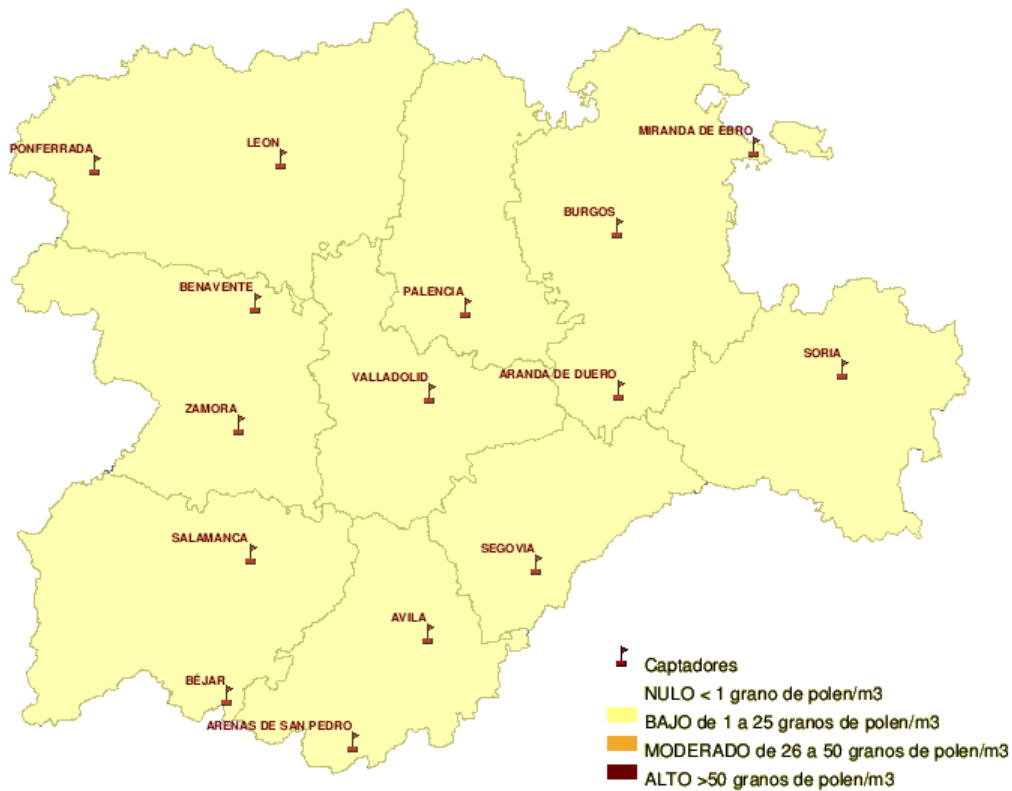

(ORDEN SAN/417/ 2010, de 26 de marzo, por la que se crea el Registro Aerobiológico de Castilla y León.)

Mapa de previsión de Niveles de Polen :PLANTAGO del Jueves 6-10-11 al Domingo 9-10-11

Mapa de previsión de Niveles de Polen :URTICACEAE del Jueves 6-10-11 al Domingo 9-10-11

Mapa de previsión de Niveles de Polen :PLATANUS del Jueves 6-10-11 al Domingo 9-10-11

Mapa de previsión de Niveles de Polen :POACEAE del Jueves 6-10-11 al Domingo 9-10-11

Mapa de previsión de Niveles de Polen :OLEA del Jueves 6-10-11 al Domingo 9-10-11