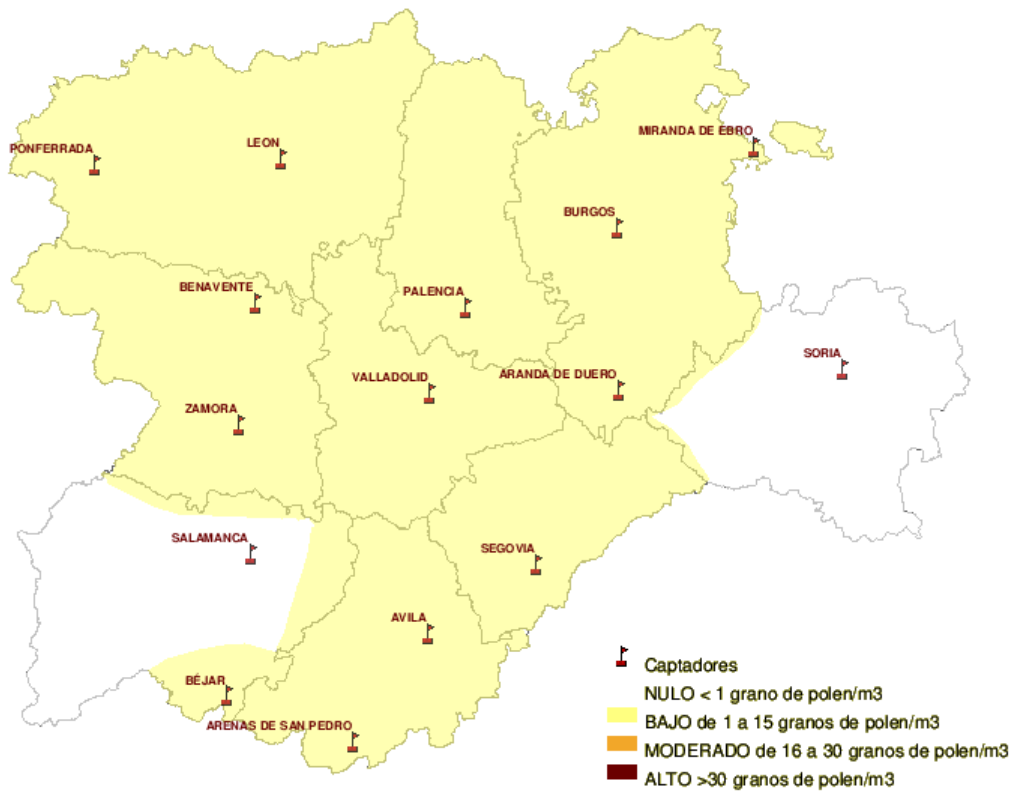

Mapa de previsión de Niveles de Polen :URTICACEAE del Jueves 6-10-11 al Domingo 9-10-11