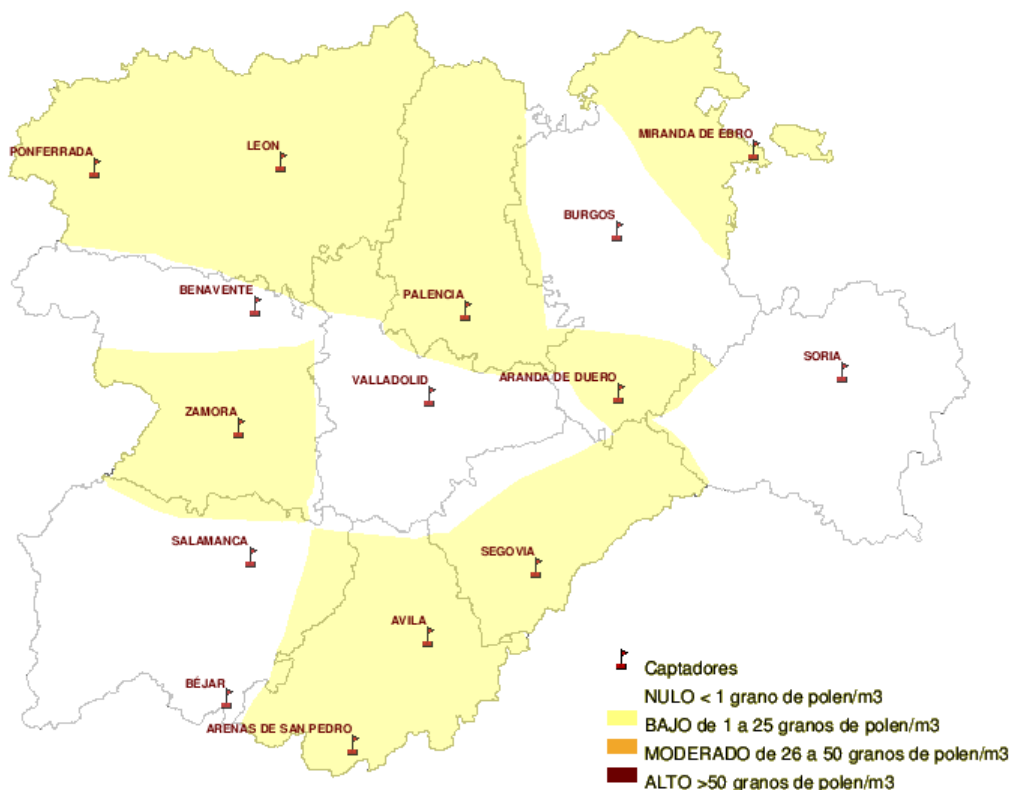

INFORME DE PREVISIONES DE NIVELES DE POLEN

06/10/2011

Los datos reflejados en los siguientes mapas y ficha de previsión para el fin de semana de los niveles de polen de los tipos polínicos más alergénicos, de cada estación de medida, han sido aportados por el Registro Aerobiológico de Castilla y León.

(ORDEN SAN/417/ 2010, de 26 de marzo, por la que se crea el Registro Aerobiológico de Castilla y León.)

Mapa de previsión de Niveles de Polen :PLANTAGO del Jueves 6-10-11 al Domingo 9-10-11

Mapa de previsión de Niveles de Polen :URTICACEAE del Jueves 6-10-11 al Domingo 9-10-11