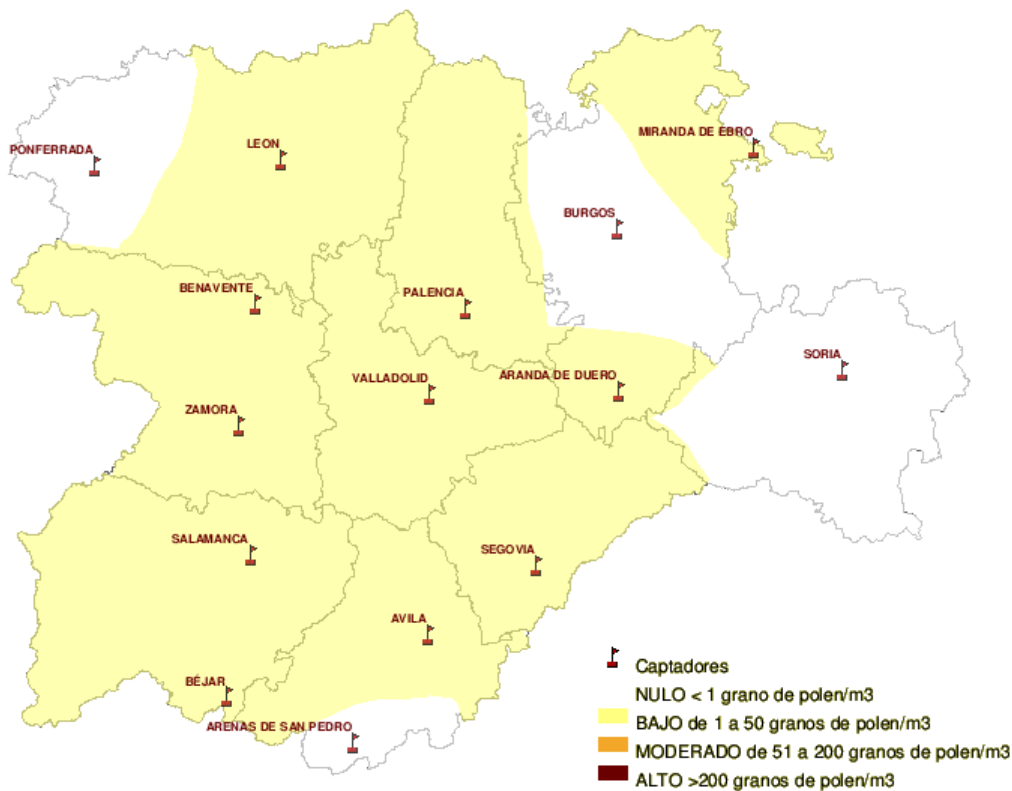

Mapa de previsión de Niveles de Polen :CUPRESSACEAE del Jueves 5-01-12 al Domingo 8-01-12