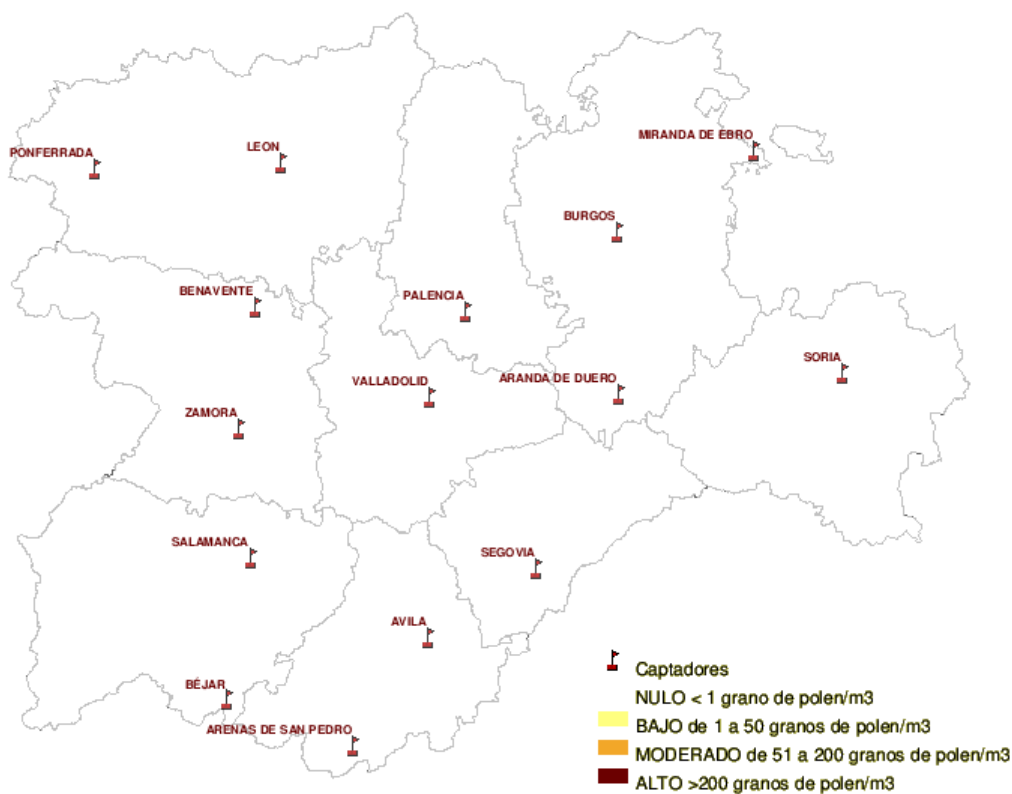

Mapa de previsión de Niveles de Polen :PLATANUS del Jueves 5-01-12 al Domingo 8-01-12