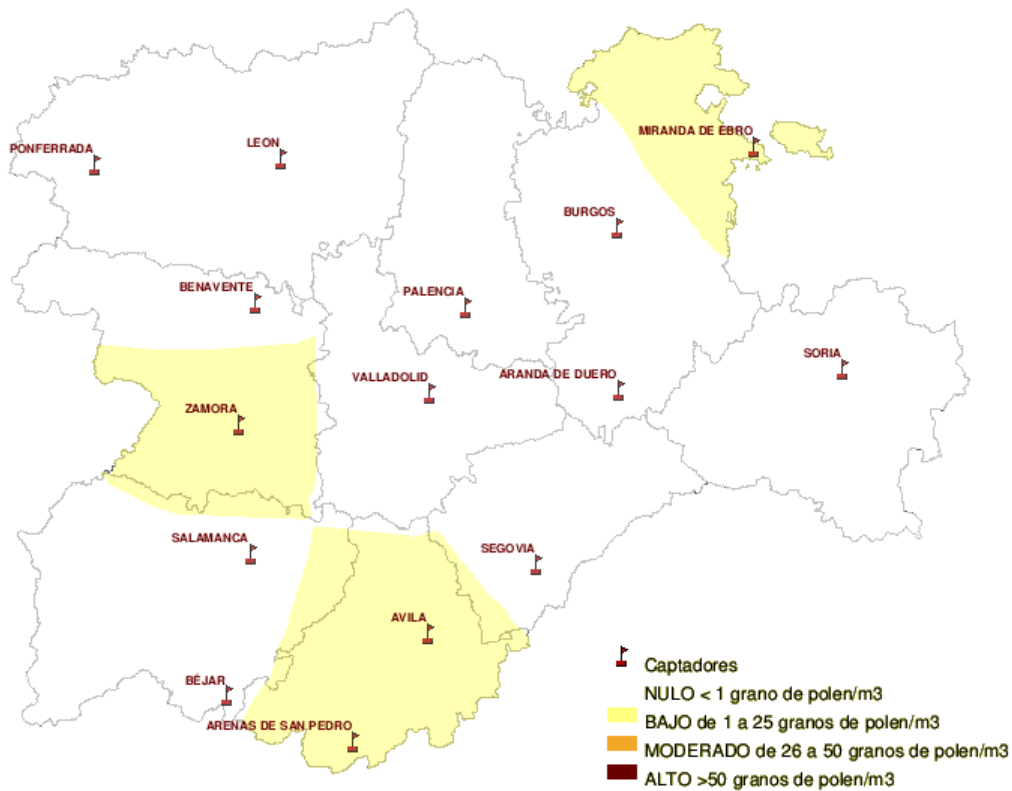

Mapa de previsión de Niveles de Polen :POACEAE del Jueves 5-01-12 al Domingo 8-01-12