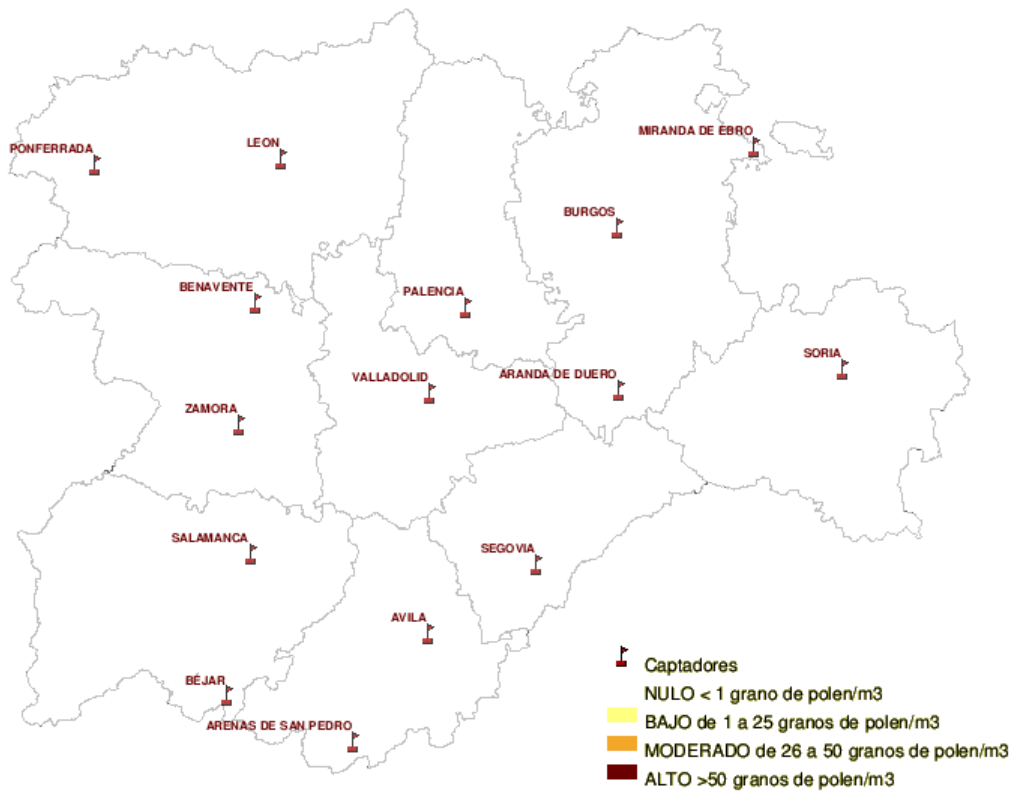

Mapa de previsión de Niveles de Polen :RUMEX del Jueves 5-01-12 al Domingo 8-01-12