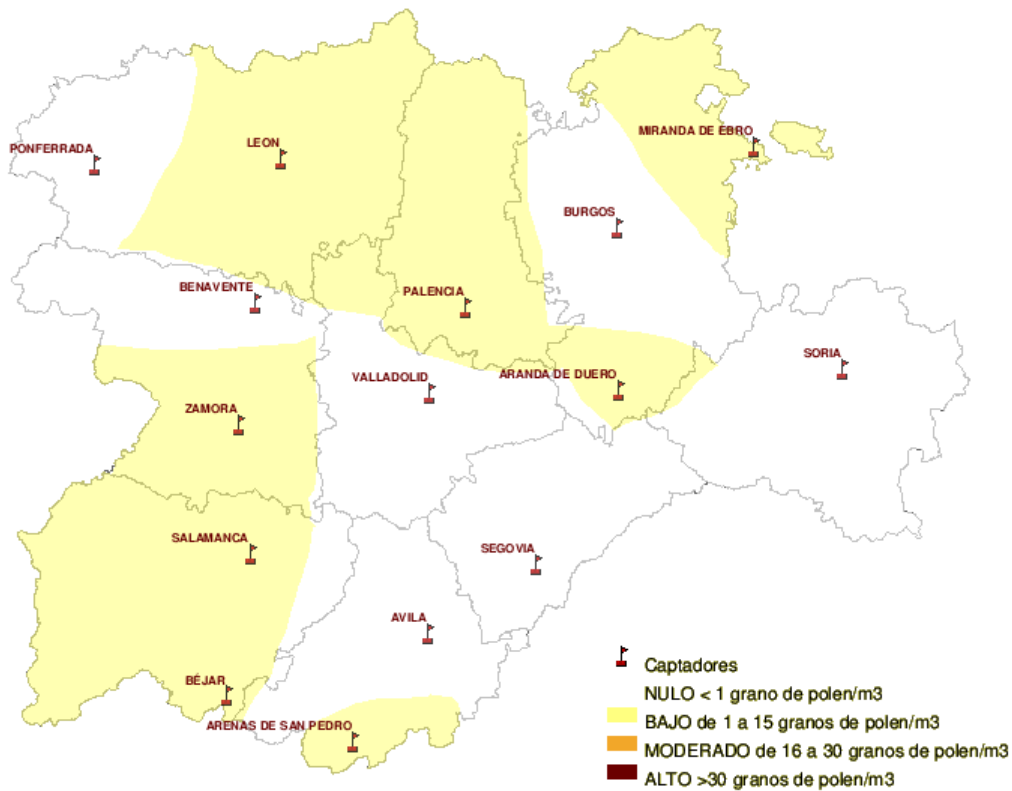

Mapa de previsión de Niveles de Polen :URTICACEAE del Jueves 5-01-12 al Domingo 8-01-12