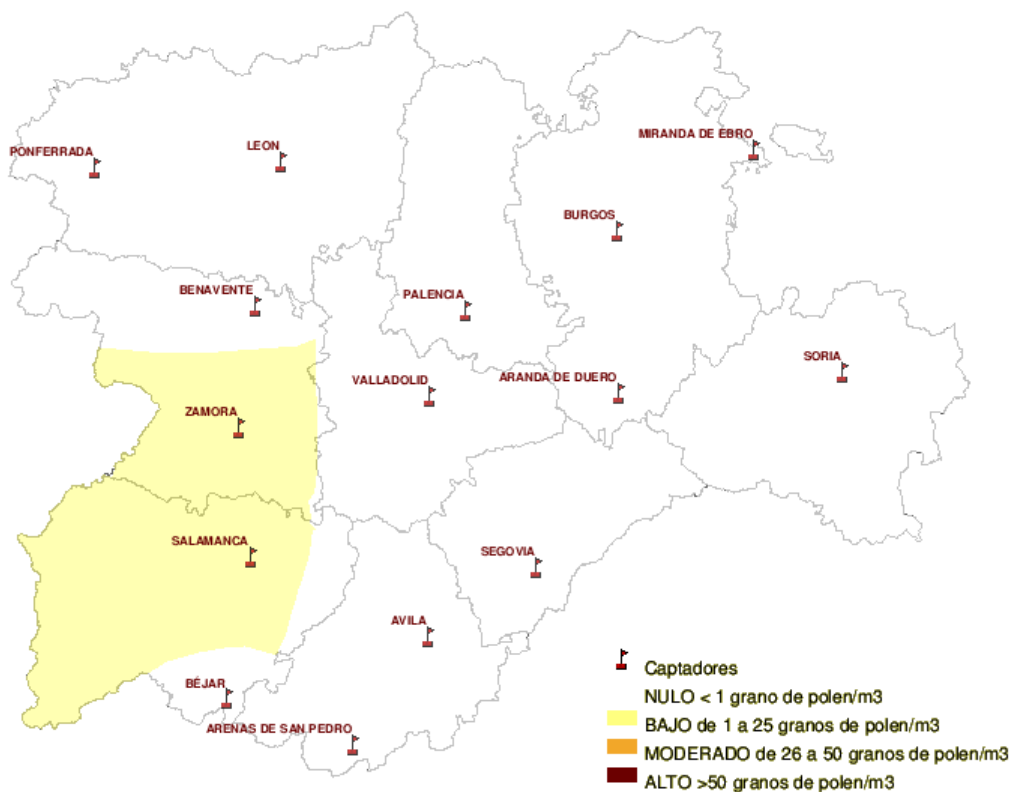

INFORME DE PREVISIONES DE NIVELES DE POLEN

05/01/2012

Los datos reflejados en los siguientes mapas y ficha de previsión para el fin de semana de los niveles de polen de los tipos polínicos más alergénicos, de cada estación de medida, han sido aportados por el Registro Aerobiológico de Castilla y León.

(ORDEN SAN/417/ 2010, de 26 de marzo, por la que se crea el Registro Aerobiológico de Castilla y León.)

Mapa de previsión de Niveles de Polen :PLANTAGO del Jueves 5-01-12 al Domingo 8-01-12