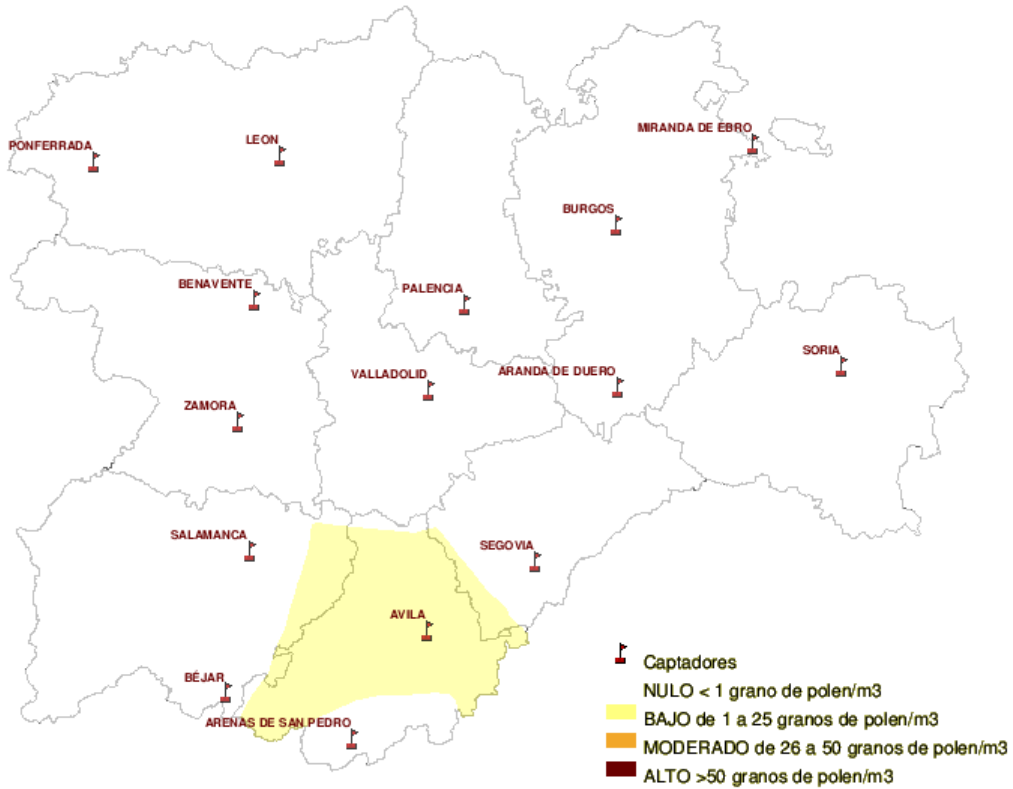

Mapa de previsión de Niveles de Polen :RUMEX del Jueves 12-01-12 al Domingo 15-01-12