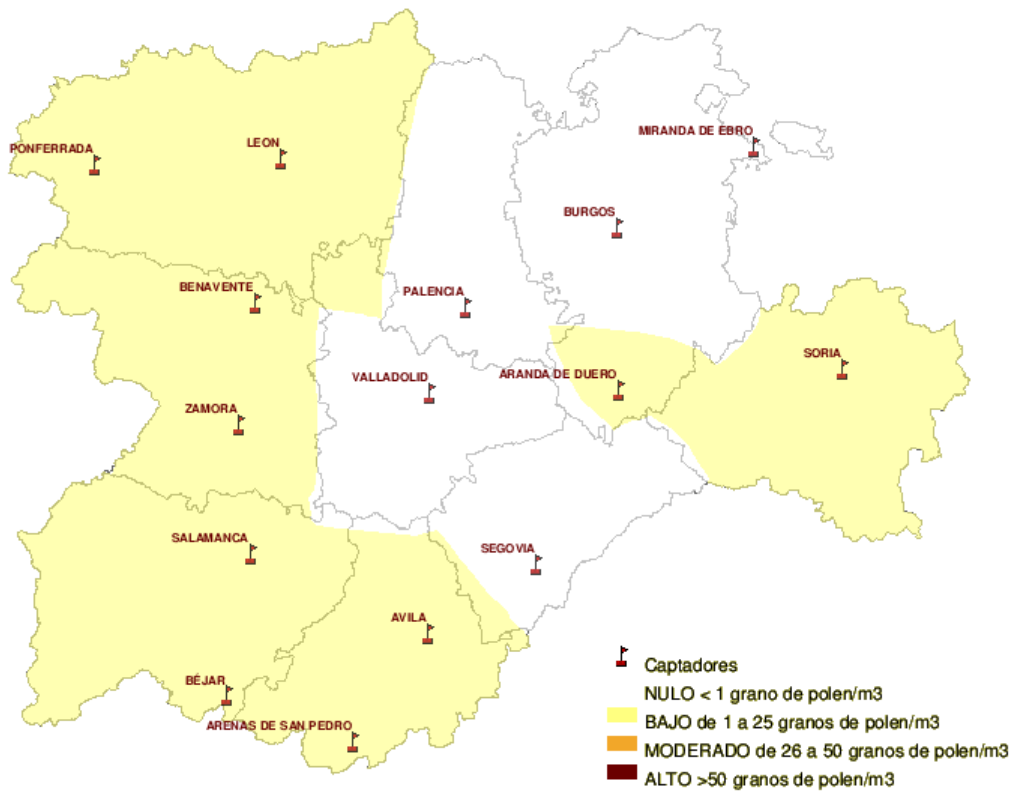

(ORDEN SAN/417/ 2010, de 26 de marzo, por la que se crea el Registro Aerobiológico de Castilla y León.)

Mapa de previsión de Niveles de Polen :PLANTAGO del Jueves 12-01-12 al Domingo 15-01-12

Mapa de previsión de Niveles de Polen :URTICACEAE del Jueves 12-01-12 al Domingo 15-01-12

Mapa de previsión de Niveles de Polen :PLATANUS del Jueves 12-01-12 al Domingo 15-01-12

Mapa de previsión de Niveles de Polen :POACEAE del Jueves 12-01-12 al Domingo 15-01-12

Mapa de previsión de Niveles de Polen :OLEA del Jueves 12-01-12 al Domingo 15-01-12