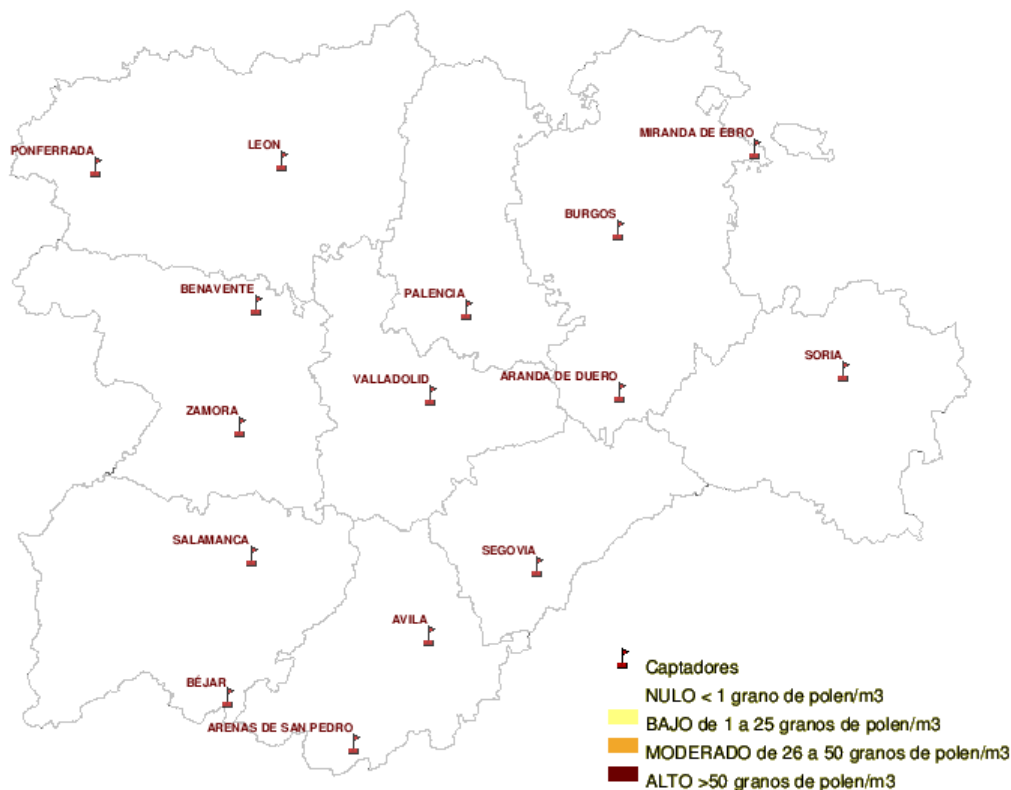

INFORME DE PREVISIONES DE NIVELES DE POLEN

12/01/2012

Los datos reflejados en los siguientes mapas y ficha de previsión para el fin de semana de los niveles de polen de los tipos polínicos más alergénicos, de cada estación de medida, han sido aportados por el Registro Aerobiológico de Castilla y León.

(ORDEN SAN/417/ 2010, de 26 de marzo, por la que se crea el Registro Aerobiológico de Castilla y León.)

Mapa de previsión de Niveles de Polen :PLANTAGO del Jueves 12-01-12 al Domingo 15-01-12