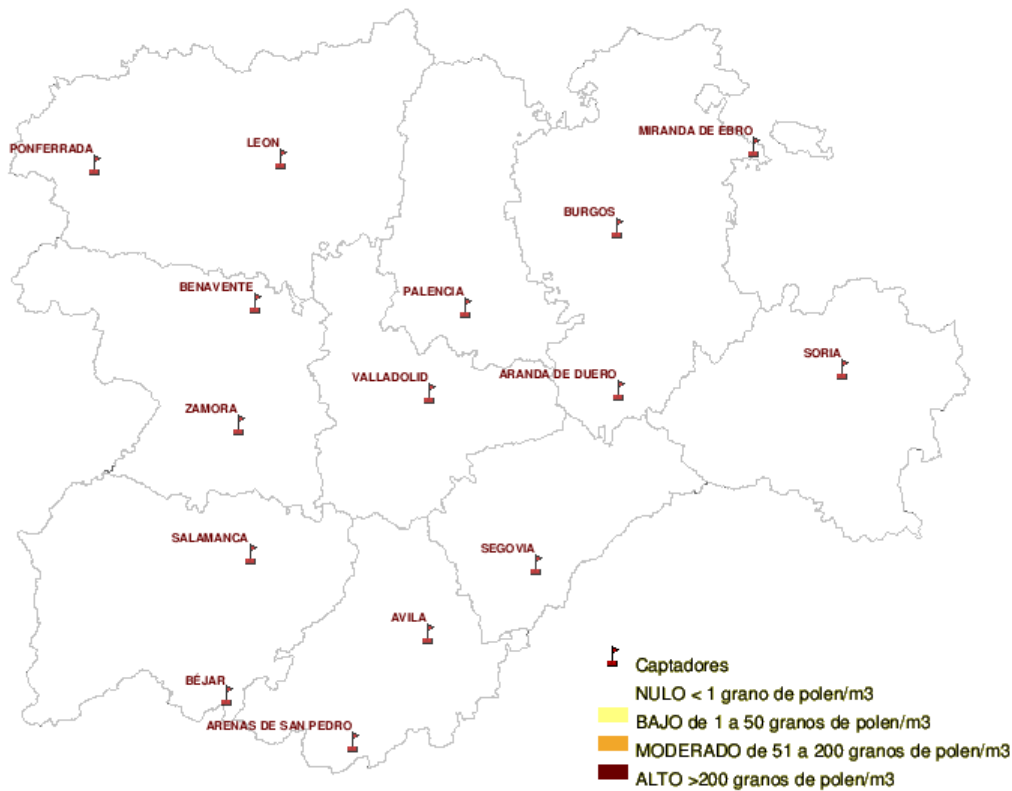

(ORDEN SAN/417/ 2010, de 26 de marzo, por la que se crea el Registro Aerobiológico de Castilla y León.)

Mapa de previsión de Niveles de Polen :PLANTAGO del Jueves 12-01-12 al Domingo 15-01-12

Mapa de previsión de Niveles de Polen :URTICACEAE del Jueves 12-01-12 al Domingo 15-01-12

Mapa de previsión de Niveles de Polen :PLATANUS del Jueves 12-01-12 al Domingo 15-01-12

Mapa de previsión de Niveles de Polen :POACEAE del Jueves 12-01-12 al Domingo 15-01-12

Mapa de previsión de Niveles de Polen :OLEA del Jueves 12-01-12 al Domingo 15-01-12