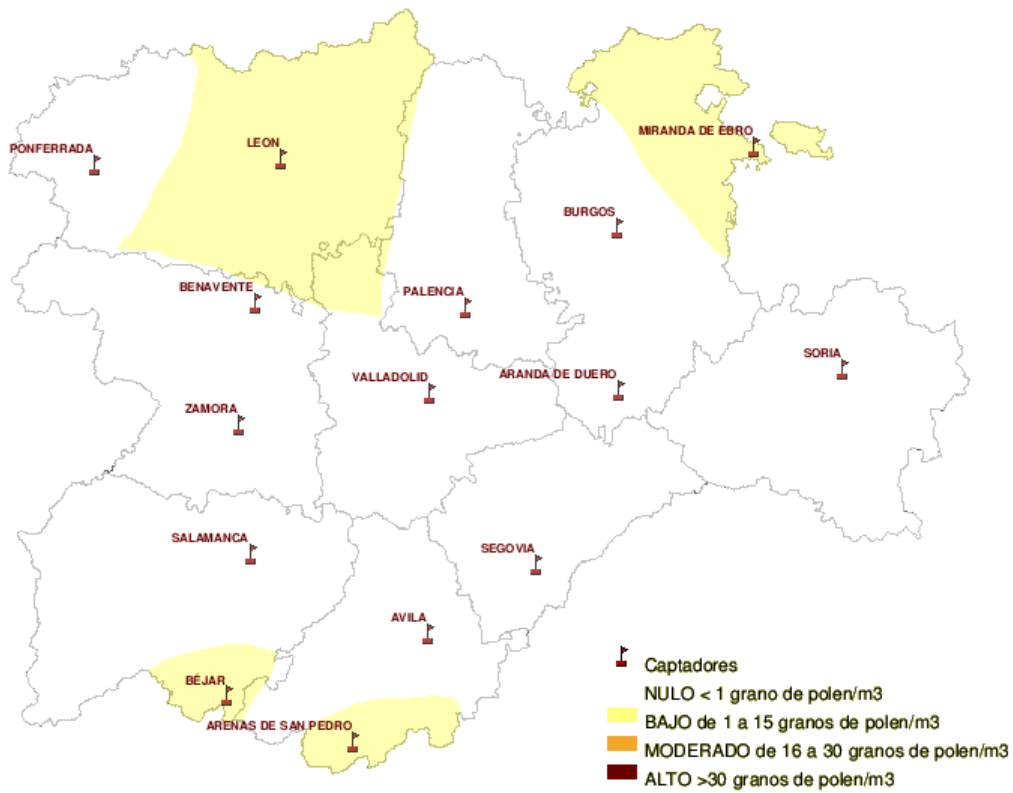

INFORME DE PREVISIONES DE NIVELES DE POLEN

12/01/2012

Los datos reflejados en los siguientes mapas y ficha de previsión para el fin de semana de los niveles de polen de los tipos polínicos más alergénicos, de cada estación de medida, han sido aportados por el Registro Aerobiológico de Castilla y León.

Mapa de previsión de Niveles de Polen :PLATANUS del Jueves 12-01-12 al Domingo 15-01-12

Mapa de previsión de Niveles de Polen :POACEAE del Jueves 12-01-12 al Domingo 15-01-12

Mapa de previsión de Niveles de Polen :OLEA del Jueves 12-01-12 al Domingo 15-01-12