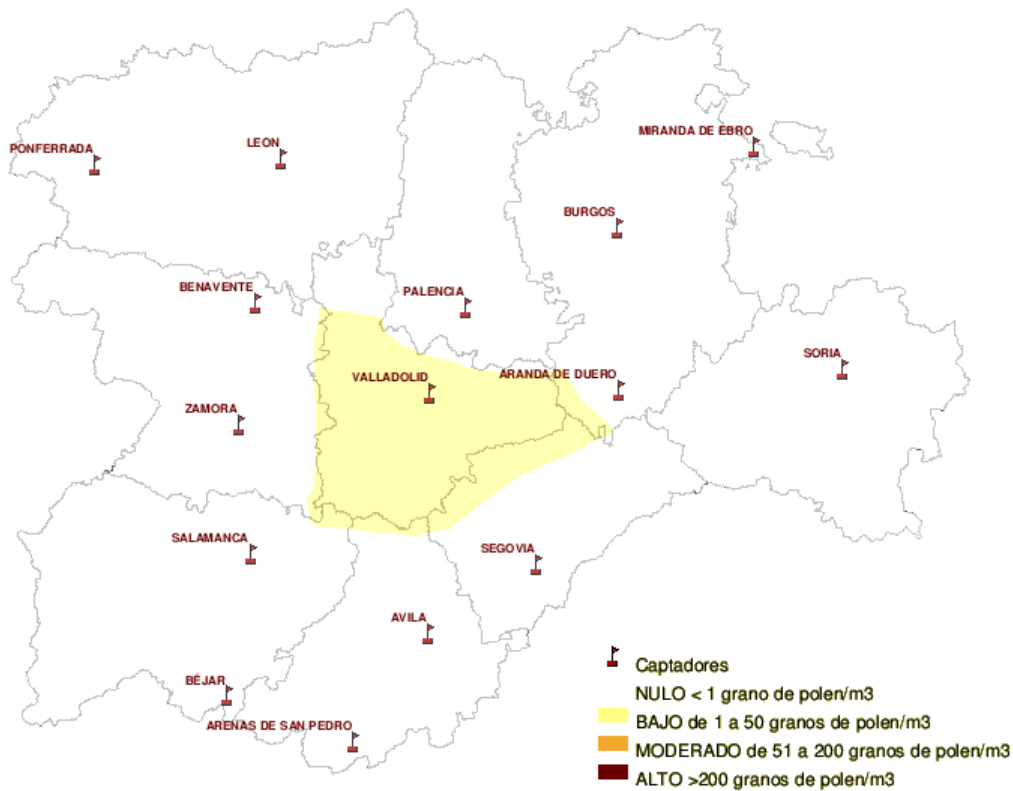

(ORDEN SAN/417/ 2010, de 26 de marzo, por la que se crea el Registro Aerobiológico de Castilla y León.)

Mapa de previsión de Niveles de Polen :PLANTAGO del Jueves 12-01-12 al Domingo 15-01-12

Mapa de previsión de Niveles de Polen :URTICACEAE del Jueves 12-01-12 al Domingo 15-01-12

Mapa de previsión de Niveles de Polen :PLATANUS del Jueves 12-01-12 al Domingo 15-01-12

Mapa de previsión de Niveles de Polen :POACEAE del Jueves 12-01-12 al Domingo 15-01-12

Mapa de previsión de Niveles de Polen :OLEA del Jueves 12-01-12 al Domingo 15-01-12