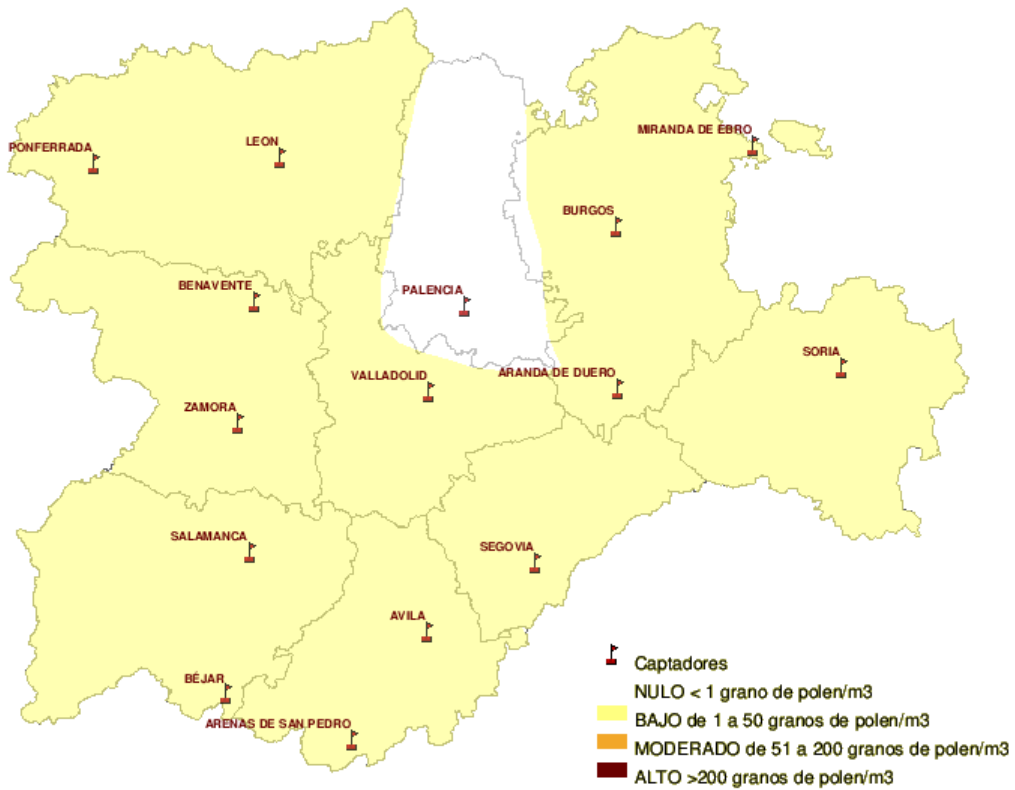

Mapa de previsión de Niveles de Polen :CUPRESSACEAE del Jueves 12-01-12 al Domingo 15-01-12