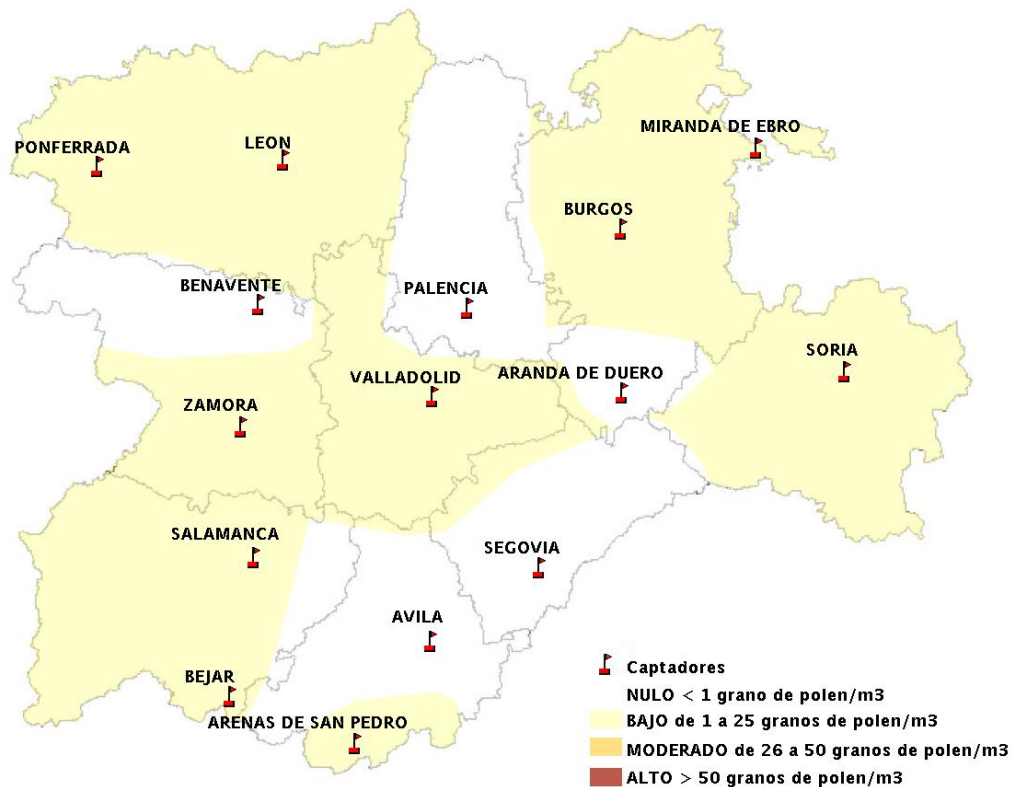

INFORME DE PREVISIONES DE NIVELES DE POLEN

15/03/2012

Los datos reflejados en los siguientes mapas y ficha de previsión para el fin de semana de los niveles de polen de los tipos polínicos más alergénicos, de cada estación de medida, han sido aportados por el Registro Aerobiológico de Castilla y León.

(ORDEN SAN/417/2010, de 26 marzo, por la que se crea el Registro Aerobiológico de Castilla y León.)

Mapa de previsión de Niveles de Polen:URTICACEAE del Jueves 15-3-12 al Domingo 18-3-12