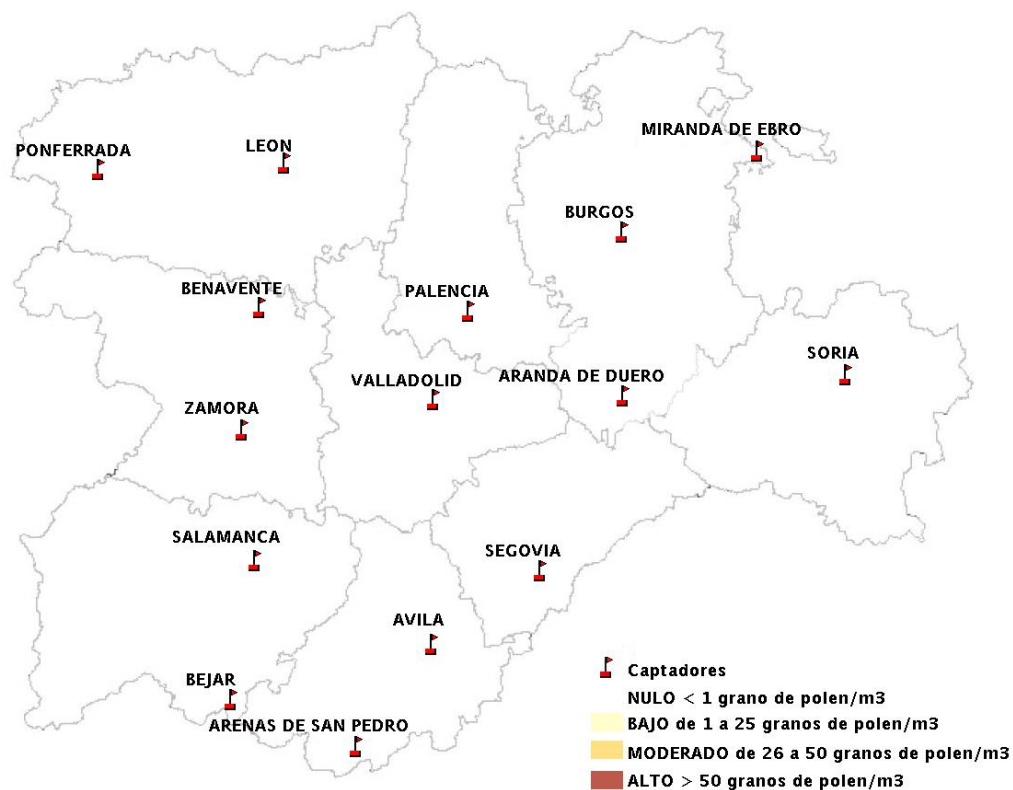

Mapa de previsión de Niveles de Polen: POACEAE del Jueves 15-3-12 al Domingo 18-3-12

Mapa de previsión de Niveles de Polen:OLEA del Jueves 15-3-12 al Domingo 18-3-12

Mapa de previsión de Niveles de Polen:RUMEX del Jueves 15-3-12 al Domingo 18-3-12

Mapa de previsión de Niveles de Polen:CUPRESSACEAE del Jueves 15-3-12 al Domingo 18-3-12

Mapa de previsión de Niveles de Polen:PLANTAGO del Jueves 15-3-12 al Domingo 18-3-12