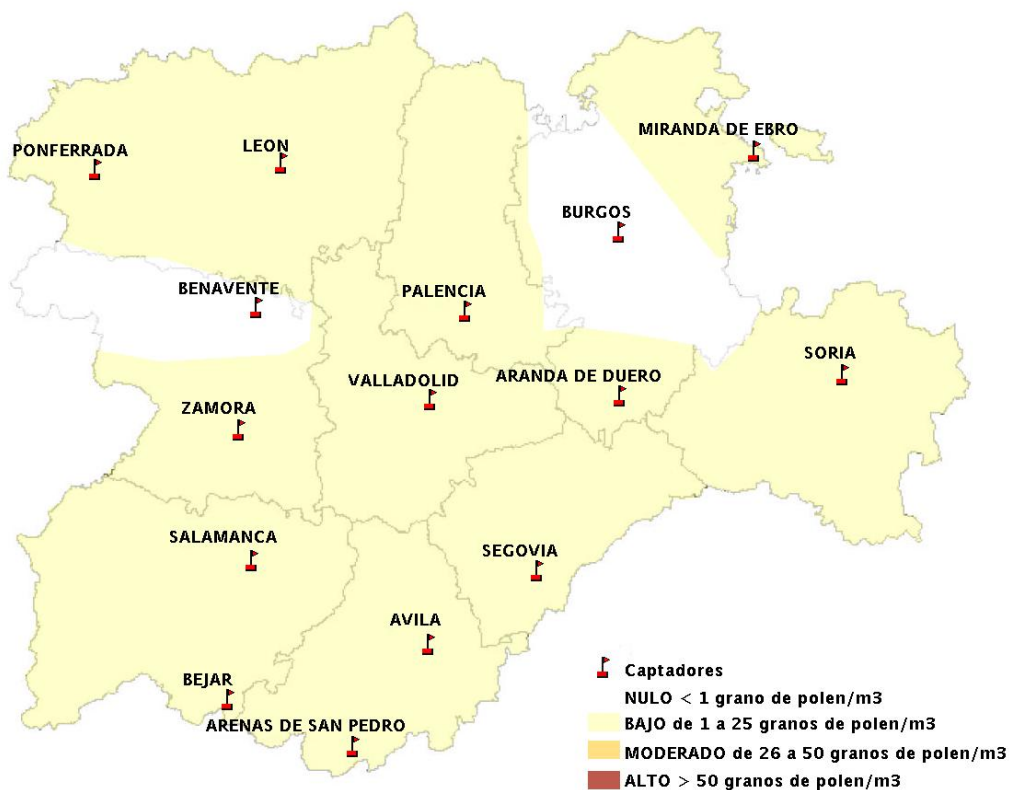

## 15/03/2012

Los datos reflejados en los siguientes mapas y ficha de previsión para el fin de semana de los niveles de polen de los tipos polínicos más alergénicos, de cada estación de medida, han sido aportados por el Registro Aerobiológico de Castilla y León.

(ORDEN SAN/417/2010, de 26 marzo, por la que se crea el Registro Aerobiológico de Castilla y León.)

Mapa de previsión de Niveles de Polen:URTICACEAE del Jueves 15-3-12 al Domingo 18-3-12

Mapa de previsión de Niveles de Polen: PLATANUS del Jueves 15-3-12 al Domingo 18-3-12

Mapa de previsión de Niveles de Polen: POACEAE del Jueves 15-3-12 al Domingo 18-3-12

Mapa de previsión de Niveles de Polen:OLEA del Jueves 15-3-12 al Domingo 18-3-12

Mapa de previsión de Niveles de Polen:RUMEX del Jueves 15-3-12 al Domingo 18-3-12