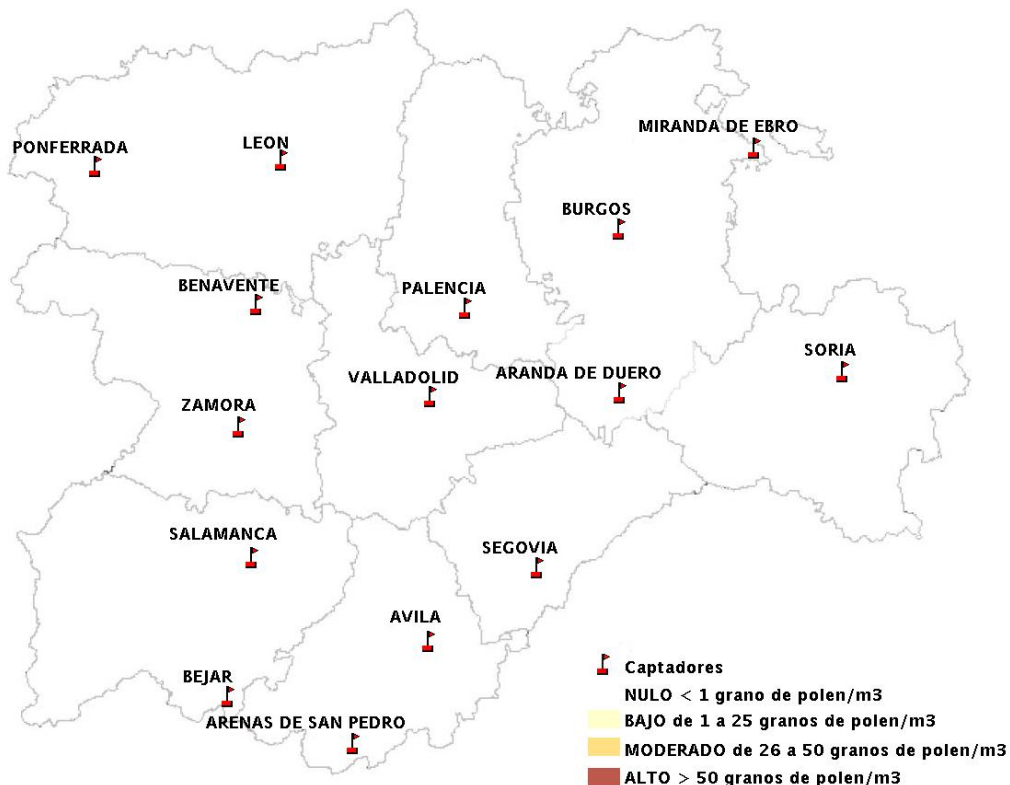

Mapa de previsión de Niveles de Polen: PLATANUS del Jueves 15-3-12 al Domingo 18-3-12