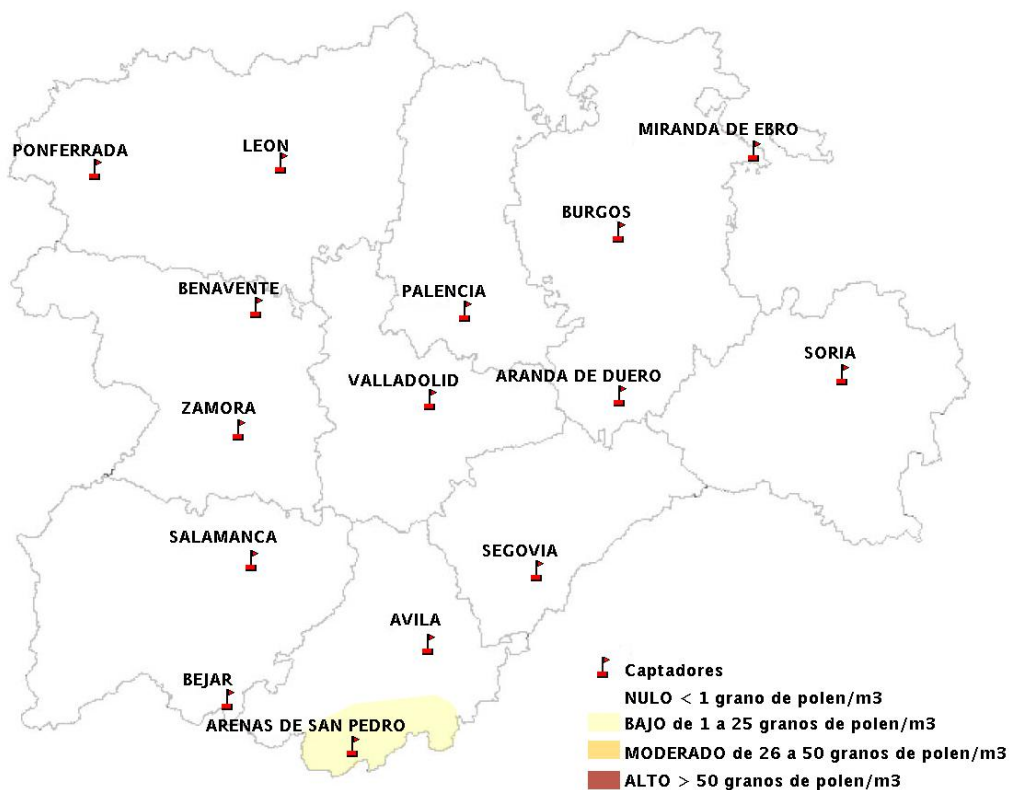

## 15/03/2012

Los datos reflejados en los siguientes mapas y ficha de previsión para el fin de semana de los niveles de polen de los tipos polínicos más alergénicos, de cada estación de medida, han sido aportados por el Registro Aerobiológico de Castilla y León.

(ORDEN SAN/417/2010, de 26 marzo, por la que se crea el Registro Aerobiológico de Castilla y León.)

Mapa de previsión de Niveles de Polen:URTICACEAE del Jueves 15-3-12 al Domingo 18-3-12

Mapa de previsión de Niveles de Polen: PLATANUS del Jueves 15-3-12 al Domingo 18-3-12

Mapa de previsión de Niveles de Polen: POACEAE del Jueves 15-3-12 al Domingo 18-3-12

Mapa de previsión de Niveles de Polen:OLEA del Jueves 15-3-12 al Domingo 18-3-12

Mapa de previsión de Niveles de Polen:RUMEX del Jueves 15-3-12 al Domingo 18-3-12