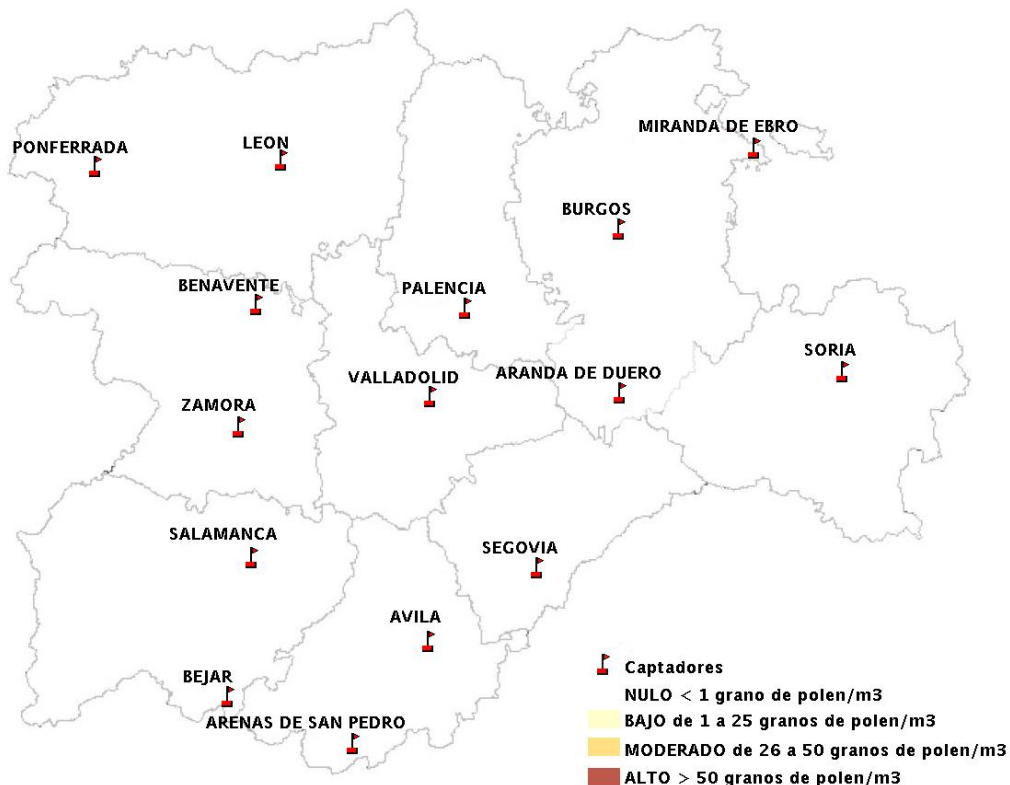

## 15/03/2012

Los datos reflejados en los siguientes mapas y ficha de previsión para el fin de semana de los niveles de polen de los tipos polínicos más alergénicos, de cada estación de medida, han sido aportados por el Registro Aerobiológico de Castilla y León.

(ORDEN SAN/417/2010, de 26 marzo, por la que se crea el Registro Aerobiológico de Castilla y León.)

Mapa de previsión de Niveles de Polen:URTICACEAE del Jueves 15-3-12 al Domingo 18-3-12

Mapa de previsión de Niveles de Polen: PLATANUS del Jueves 15-3-12 al Domingo 18-3-12

Mapa de previsión de Niveles de Polen: POACEAE del Jueves 15-3-12 al Domingo 18-3-12

Mapa de previsión de Niveles de Polen:OLEA del Jueves 15-3-12 al Domingo 18-3-12

Mapa de previsión de Niveles de Polen:RUMEX del Jueves 15-3-12 al Domingo 18-3-12