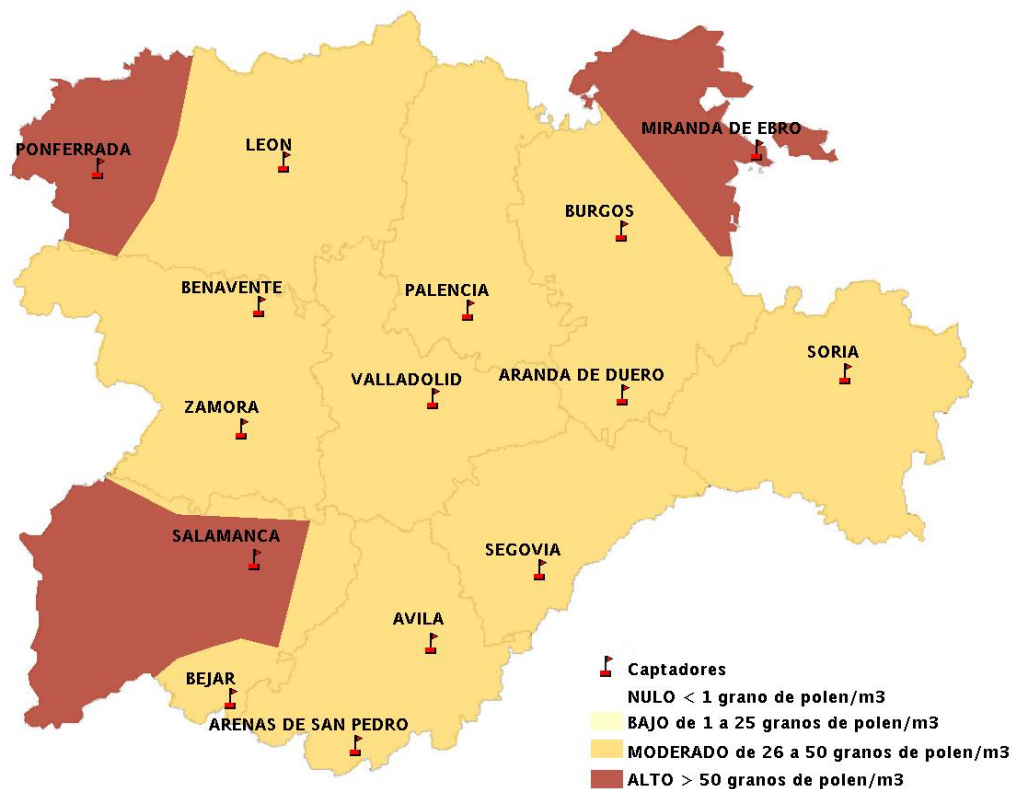

Mapa de previsión de Niveles de Polen:CUPRESSACEAE del Jueves 15-3-12 al Domingo 18-3-12