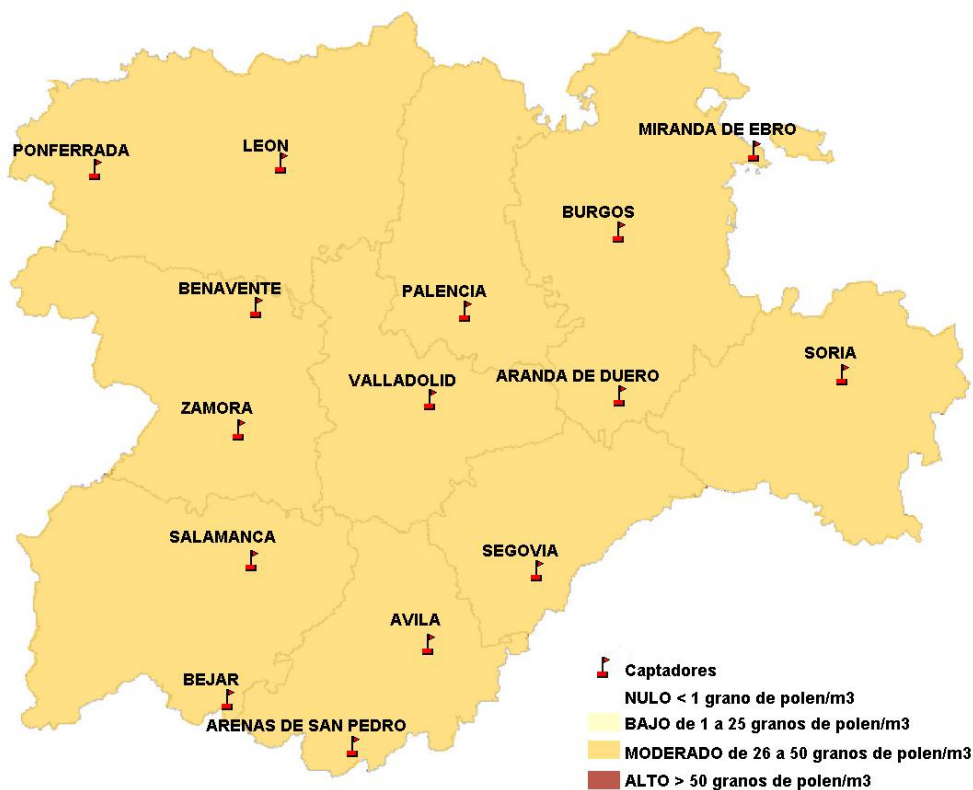

(ORDEN SAN/417/2010, de 26 marzo, por la que se crea el Registro Aerobiológico de Castilla y León.)

Mapa de previsión de Niveles de Polen:URTICACEAE del Jueves 21-6-12 al Domingo 24-6-12

Mapa de previsión de Niveles de Polen:PLATANUS del Jueves 21-6-12 al Domingo 24-6-12

Mapa de previsión de Niveles de Polen:POACEAE del Jueves 21-6-12 al Domingo 24-6-12

Mapa de previsión de Niveles de Polen:OLEA del Jueves 21-6-12 al Domingo 24-6-12

Mapa de previsión de Niveles de Polen:RUMEX del Jueves 21-6-12 al Domingo 24-6-12