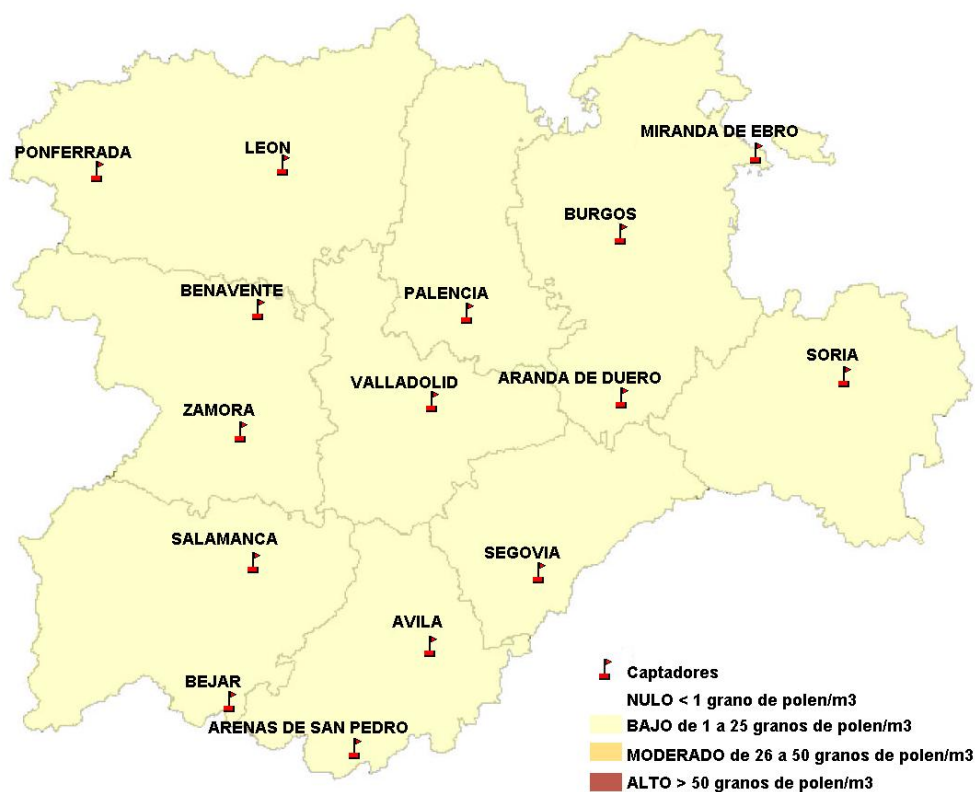

Mapa de previsión de Niveles de Polen:PLANTAGO del Jueves 21-6-12 al Domingo 24-6-12