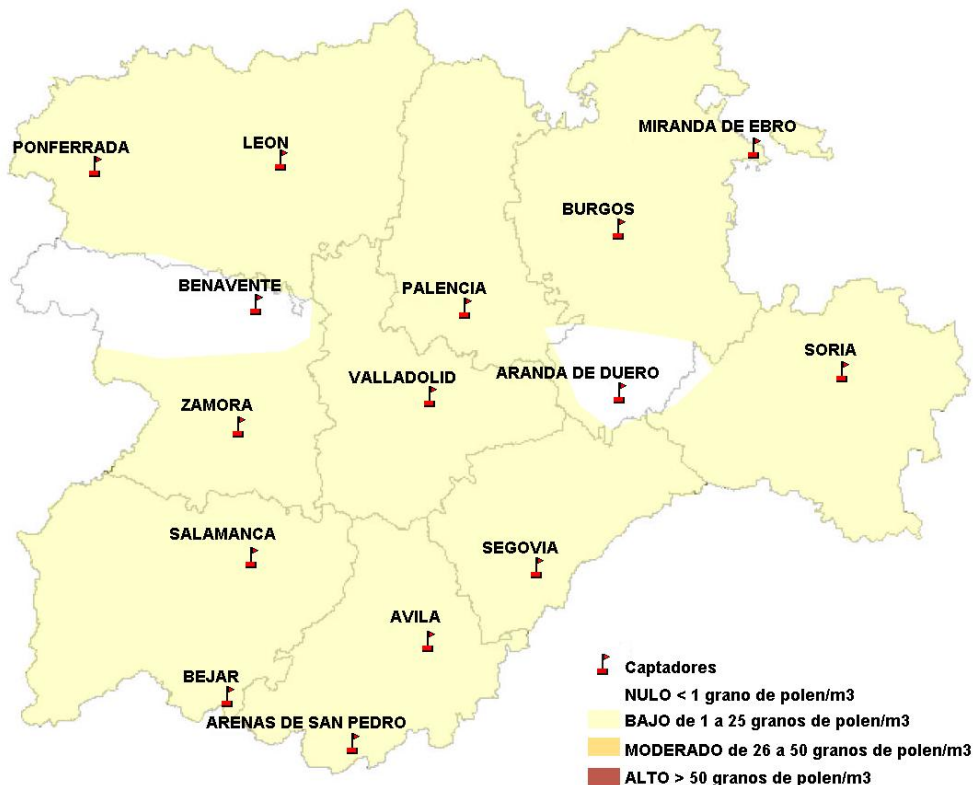

Mapa de previsión de Niveles de Polen:PLATANUS del Jueves 21-6-12 al Domingo 24-6-12