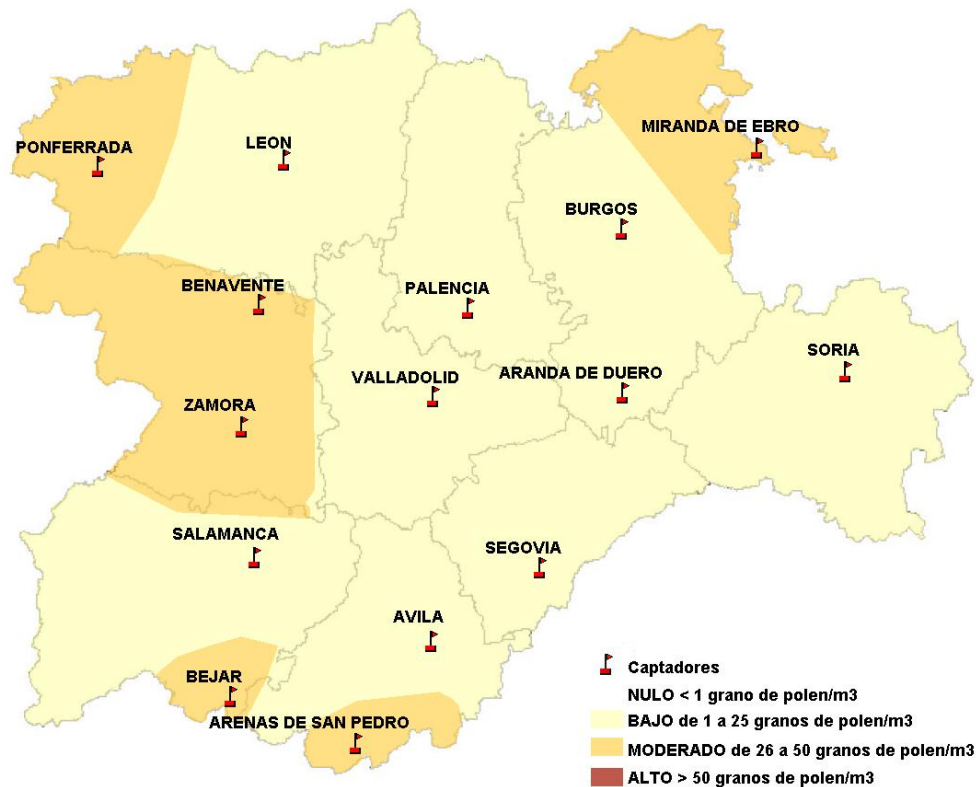

INFORME DE PREVISIONES DE NIVELES DE POLEN 21/06/2012

Los datos reflejados en los siguientes mapas y ficha de previsión para el fin de semana de los niveles de polen de los tipos polínicos más alergénicos, de cada estación de medida, han sido aportados por el Registro Aerobiológico de Castilla y León.

(ORDEN SAN/417/2010, de 26 marzo, por la que se crea el Registro Aerobiológico de Castilla y León.)

Mapa de previsión de Niveles de Polen:URTICACEAE del Jueves 21-6-12 al Domingo 24-6-12