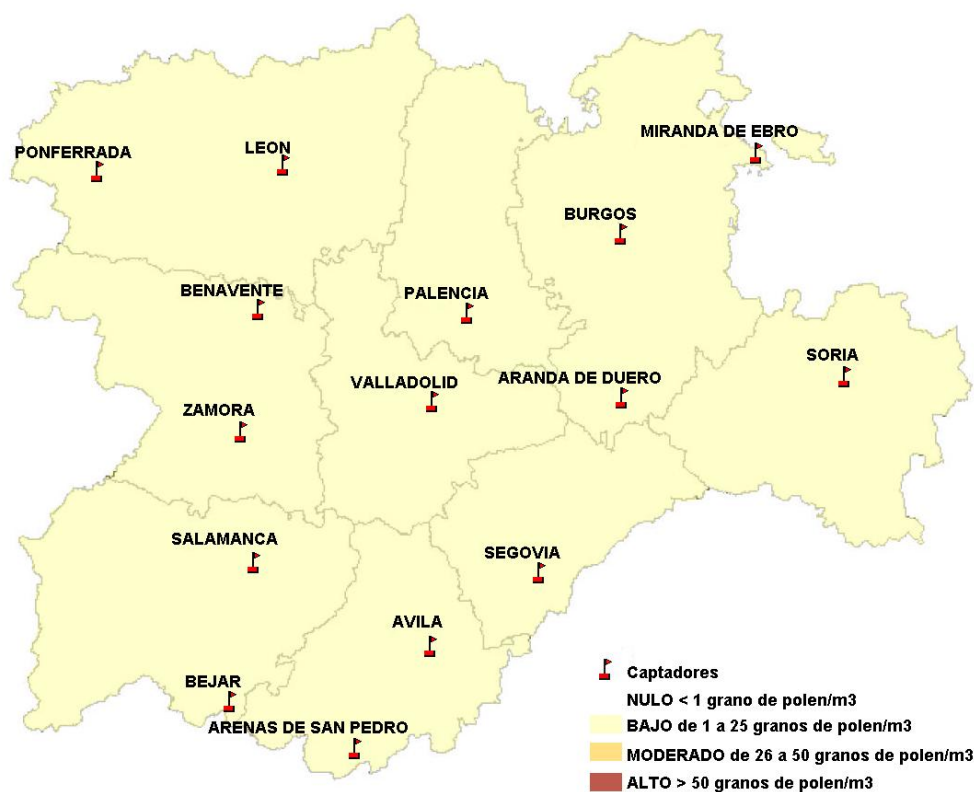

(ORDEN SAN/417/2010, de 26 marzo, por la que se crea el Registro Aerobiológico de Castilla y León.)

Mapa de previsión de Niveles de Polen:URTICACEAE del Jueves 21-6-12 al Domingo 24-6-12

Mapa de previsión de Niveles de Polen:PLATANUS del Jueves 21-6-12 al Domingo 24-6-12

Mapa de previsión de Niveles de Polen:POACEAE del Jueves 21-6-12 al Domingo 24-6-12

Mapa de previsión de Niveles de Polen:OLEA del Jueves 21-6-12 al Domingo 24-6-12

Mapa de previsión de Niveles de Polen:RUMEX del Jueves 21-6-12 al Domingo 24-6-12