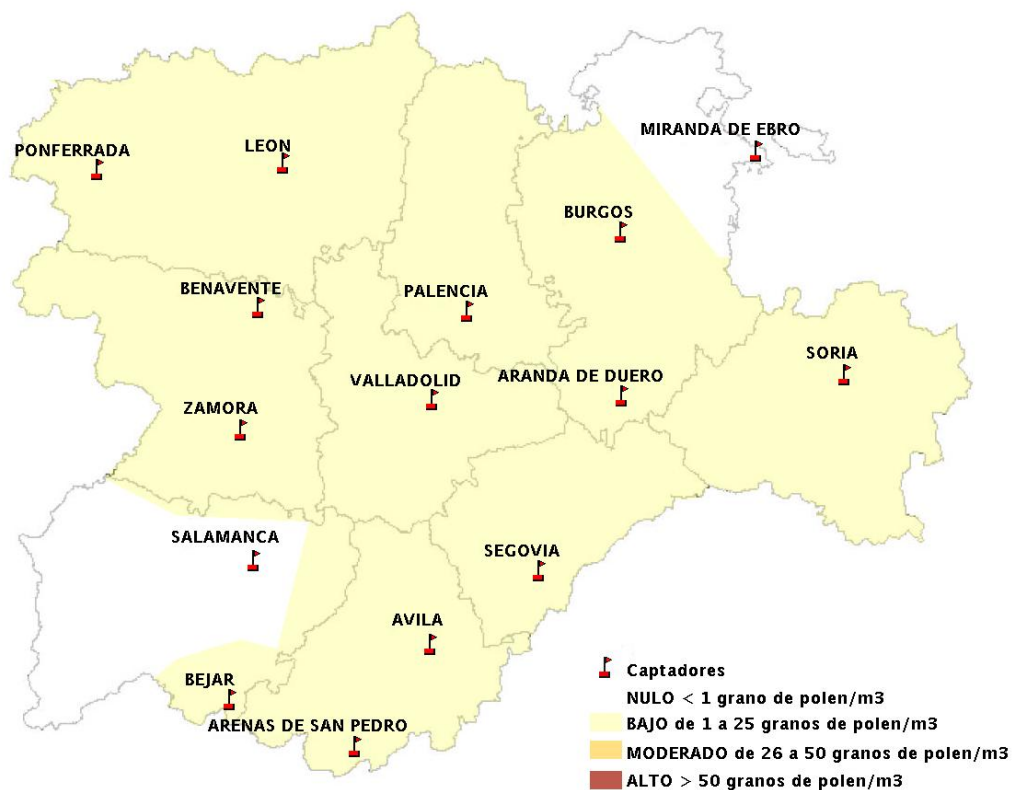

## 23/08/2012

Los datos reflejados en los siguientes mapas y ficha de previsión para el fin de semana de los niveles de polen de los tipos polínicos más alergénicos, de cada estación de medida, han sido aportados por el Registro Aerobiológico de Castilla y León.

(ORDEN SAN/417/2010, de 26 marzo, por la que se crea el Registro Aerobiológico de Castilla y León.)

Mapa de previsión de Niveles de Polen:URTICACEAE del Jueves 23-8-12 al Domingo 26-8-12

Mapa de previsión de Niveles de Polen: PLATANUS del Jueves 23-8-12 al Domingo 26-8-12

Mapa de previsión de Niveles de Polen: POACEAE del Jueves 23-8-12 al Domingo 26-8-12

Mapa de previsión de Niveles de Polen:OLEA del Jueves 23-8-12 al Domingo 26-8-12

Mapa de previsión de Niveles de Polen:RUMEX del Jueves 23-8-12 al Domingo 26-8-12