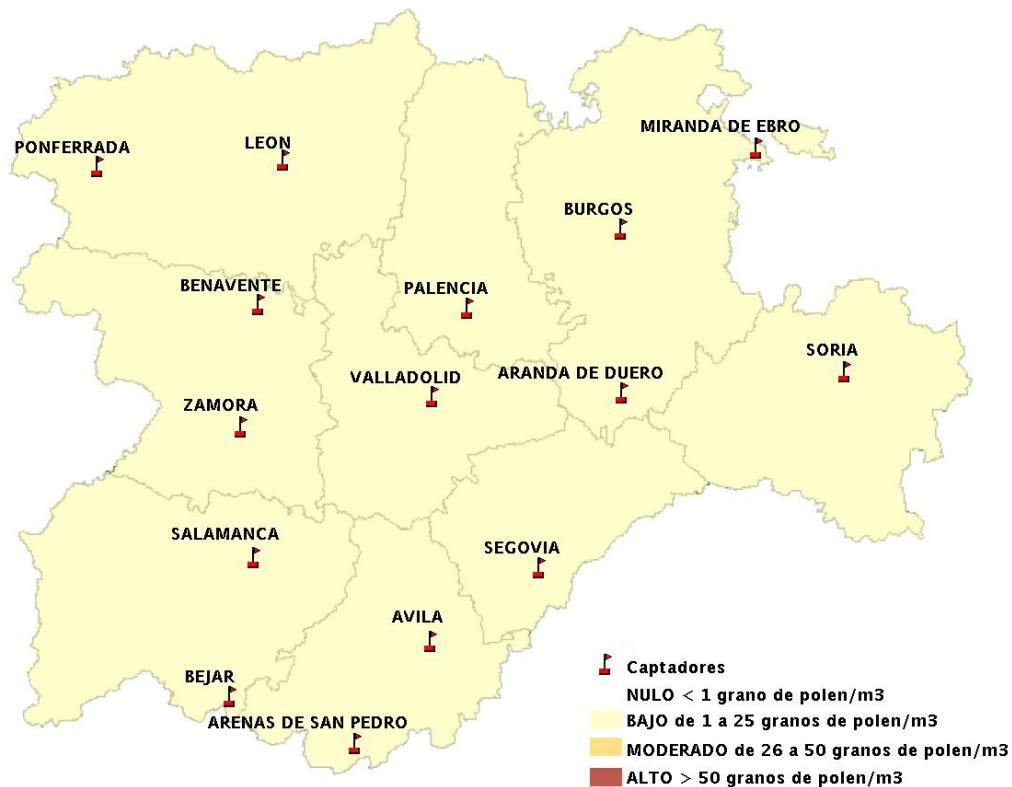

INFORME DE PREVISIONES DE NIVELES DE POLEN

23/08/2012

Los datos reflejados en los siguientes mapas y ficha de previsión para el fin de semana de los niveles de polen de los tipos polínicos más alergénicos, de cada estación de medida, han sido aportados por el Registro Aerobiológico de Castilla y León.

(ORDEN SAN/417/2010, de 26 marzo, por la que se crea el Registro Aerobiológico de Castilla y León.)

Mapa de previsión de Niveles de Polen:URTICACEAE del Jueves 23-8-12 al Domingo 26-8-12