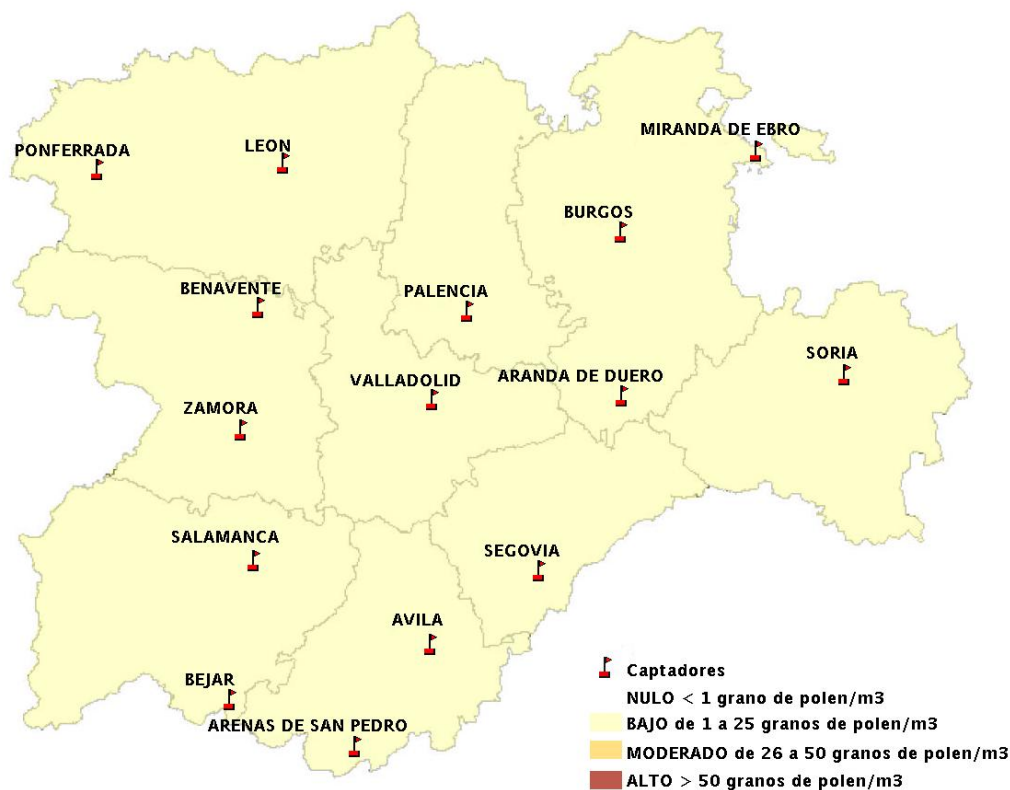

Mapa de previsión de Niveles de Polen: POACEAE del Jueves 23-8-12 al Domingo 26-8-12

Mapa de previsión de Niveles de Polen:OLEA del Jueves 23-8-12 al Domingo 26-8-12

Mapa de previsión de Niveles de Polen:RUMEX del Jueves 23-8-12 al Domingo 26-8-12

Mapa de previsión de Niveles de Polen:CUPRESSACEAE del Jueves 23-8-12 al Domingo 26-8-12

Mapa de previsión de Niveles de Polen:PLANTAGO del Jueves 23-8-12 al Domingo 26-8-12