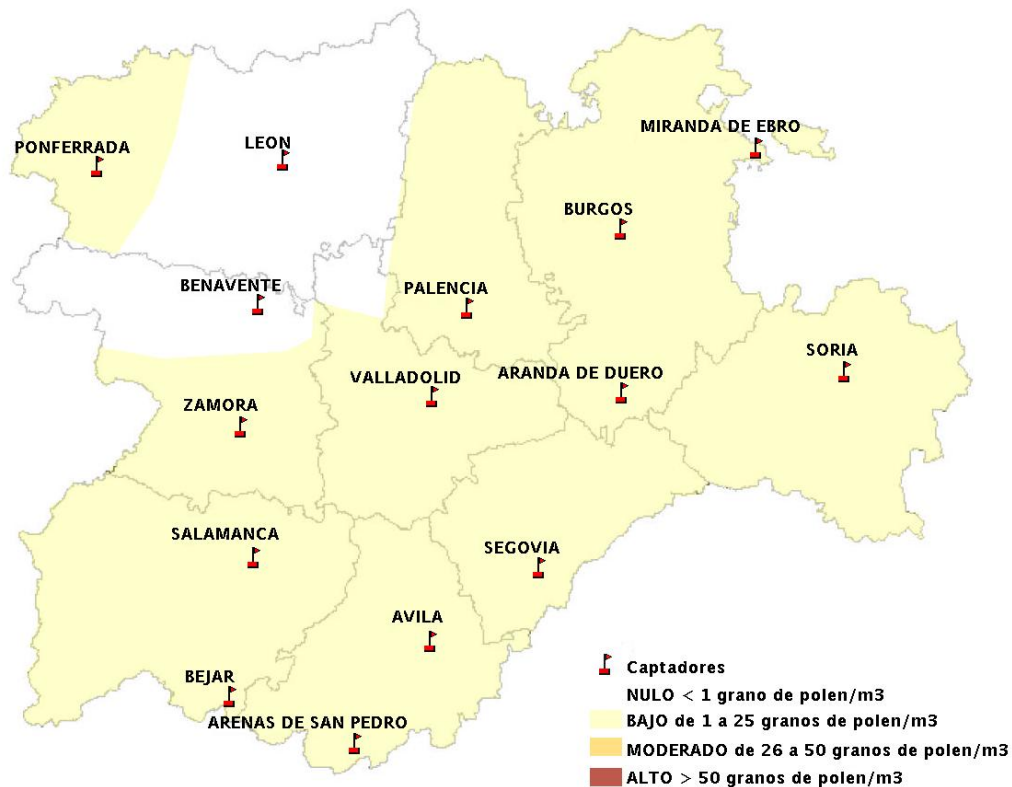

## 23/08/2012

Los datos reflejados en los siguientes mapas y ficha de previsión para el fin de semana de los niveles de polen de los tipos polínicos más alergénicos, de cada estación de medida, han sido aportados por el Registro Aerobiológico de Castilla y León.

(ORDEN SAN/417/2010, de 26 marzo, por la que se crea el Registro Aerobiológico de Castilla y León.)

Mapa de previsión de Niveles de Polen:URTICACEAE del Jueves 23-8-12 al Domingo 26-8-12

Mapa de previsión de Niveles de Polen: PLATANUS del Jueves 23-8-12 al Domingo 26-8-12

Mapa de previsión de Niveles de Polen: POACEAE del Jueves 23-8-12 al Domingo 26-8-12

Mapa de previsión de Niveles de Polen:OLEA del Jueves 23-8-12 al Domingo 26-8-12

Mapa de previsión de Niveles de Polen:RUMEX del Jueves 23-8-12 al Domingo 26-8-12