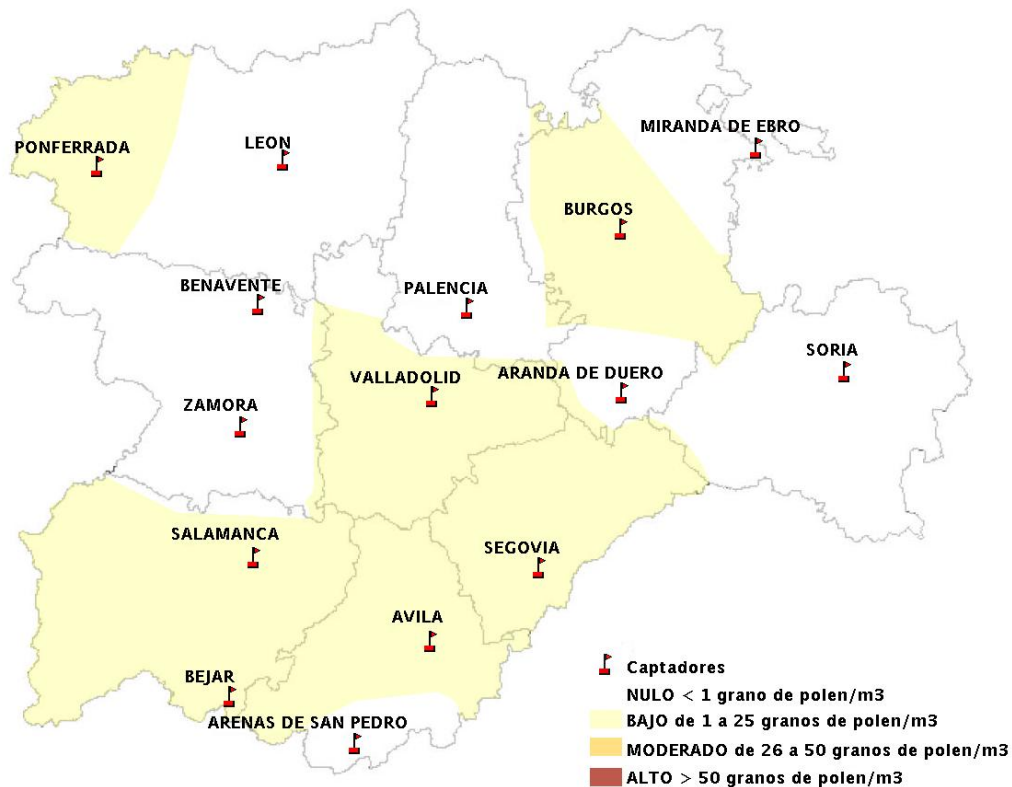

Mapa de previsión de Niveles de Polen: PLATANUS del Jueves 23-8-12 al Domingo 26-8-12