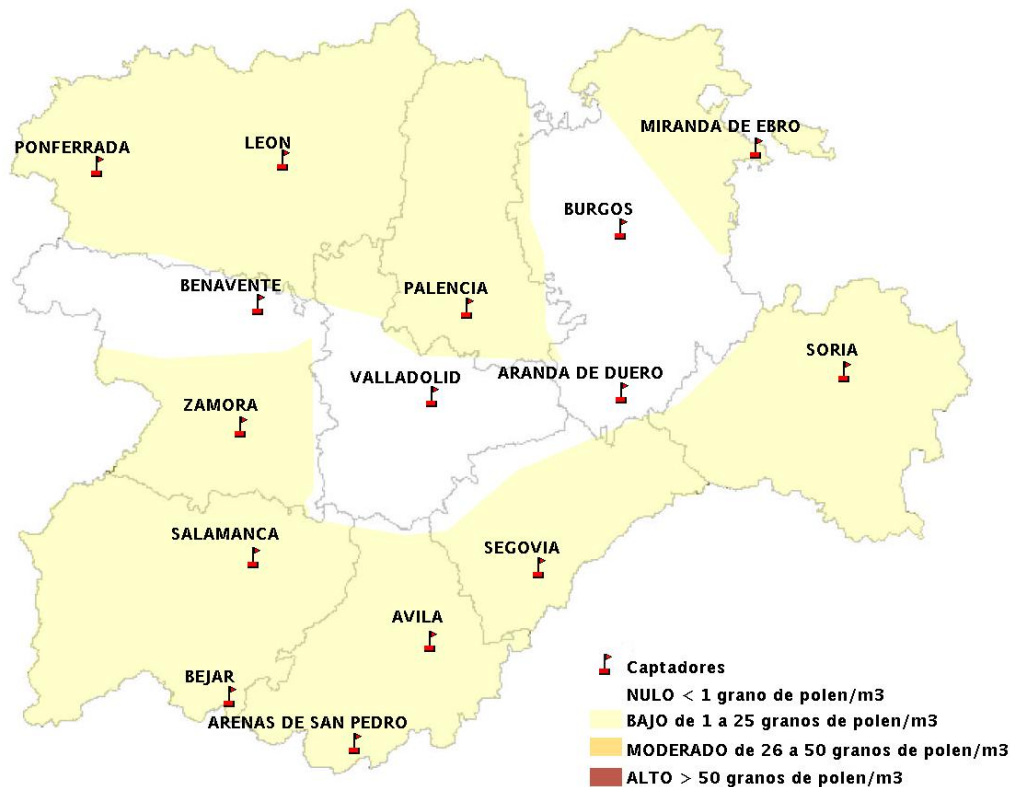

Mapa de previsión de Niveles de Polen: POACEAE del Jueves 23-8-12 al Domingo 26-8-12

Mapa de previsión de Niveles de Polen:OLEA del Jueves 23-8-12 al Domingo 26-8-12

Mapa de previsión de Niveles de Polen:RUMEX del Jueves 23-8-12 al Domingo 26-8-12

Mapa de previsión de Niveles de Polen:CUPRESSACEAE del Jueves 23-8-12 al Domingo 26-8-12

Mapa de previsión de Niveles de Polen:PLANTAGO del Jueves 23-8-12 al Domingo 26-8-12