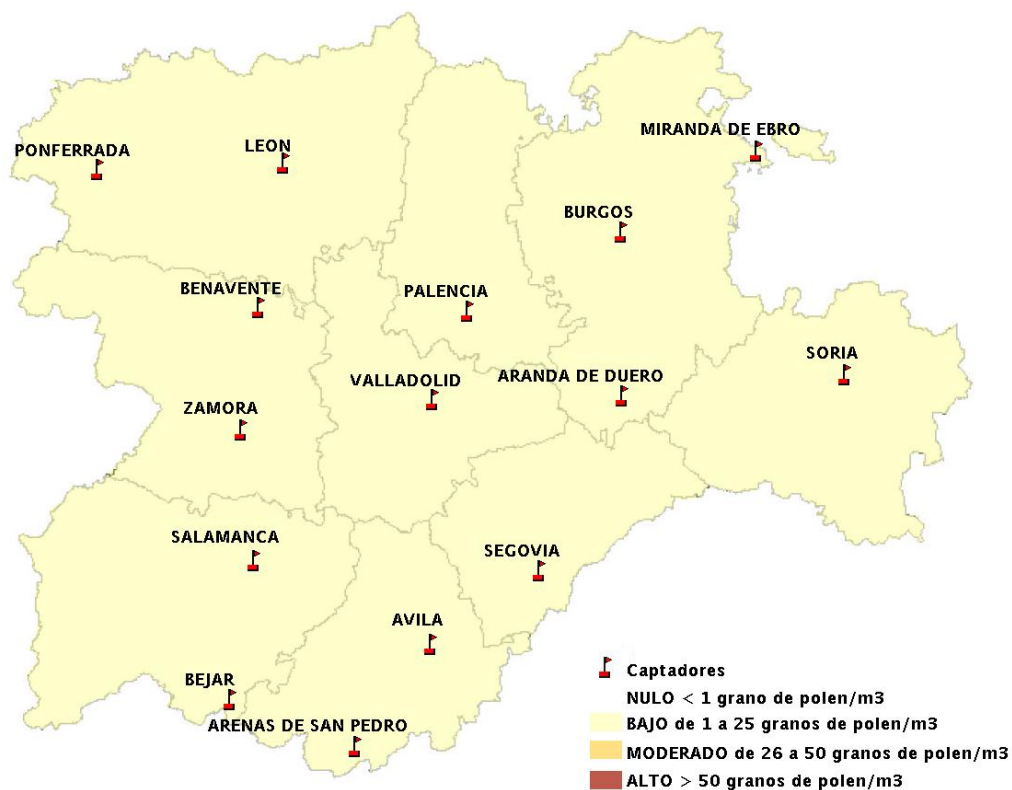

## 23/08/2012

Los datos reflejados en los siguientes mapas y ficha de previsión para el fin de semana de los niveles de polen de los tipos polínicos más alergénicos, de cada estación de medida, han sido aportados por el Registro Aerobiológico de Castilla y León.

(ORDEN SAN/417/2010, de 26 marzo, por la que se crea el Registro Aerobiológico de Castilla y León.)

Mapa de previsión de Niveles de Polen:URTICACEAE del Jueves 23-8-12 al Domingo 26-8-12

Mapa de previsión de Niveles de Polen: PLATANUS del Jueves 23-8-12 al Domingo 26-8-12

Mapa de previsión de Niveles de Polen: POACEAE del Jueves 23-8-12 al Domingo 26-8-12

Mapa de previsión de Niveles de Polen:OLEA del Jueves 23-8-12 al Domingo 26-8-12

Mapa de previsión de Niveles de Polen:RUMEX del Jueves 23-8-12 al Domingo 26-8-12