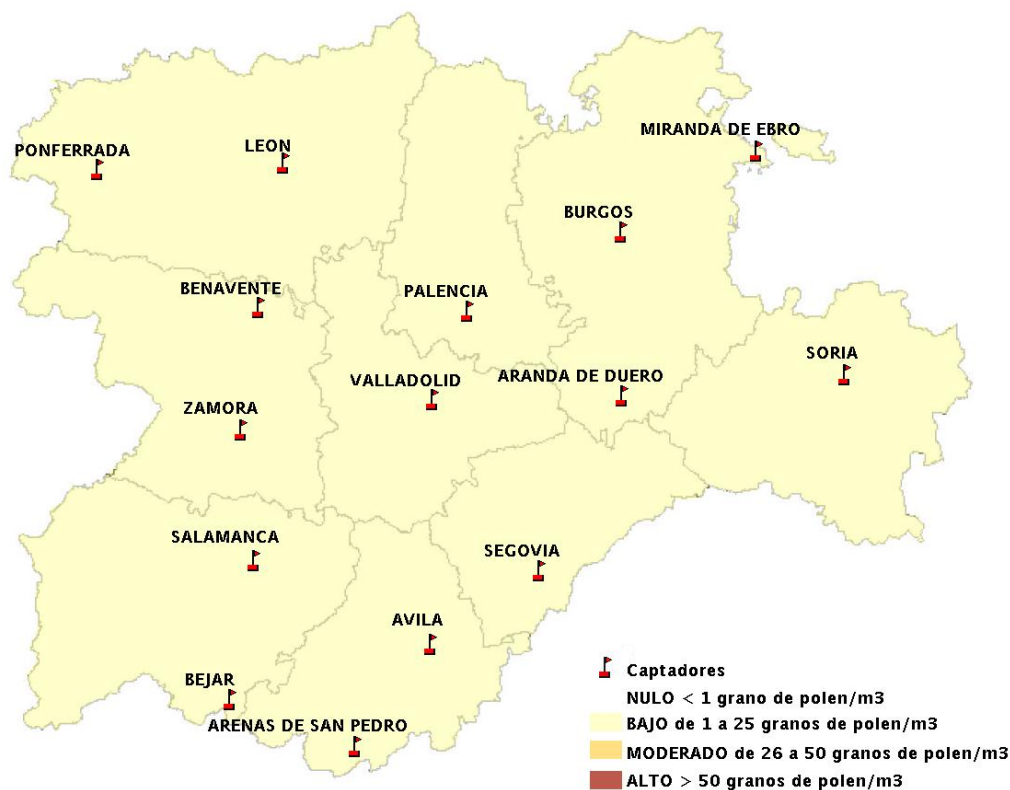

(ORDEN SAN/417/2010, de 26 marzo, por la que se crea el Registro Aerobiológico de Castilla y León.)

Mapa de previsión de Niveles de Polen:URTICACEAE del Jueves 6-9-12 al Domingo 9-9-12

Mapa de previsión de Niveles de Polen: PLATANUS del Jueves 6-9-12 al Domingo 9-9-12

Mapa de previsión de Niveles de Polen: POACEAE del Jueves 6-9-12 al Domingo 9-9-12

Mapa de previsión de Niveles de Polen:OLEA del Jueves 6-9-12 al Domingo 9-9-12

Mapa de previsión de Niveles de Polen:RUMEX del Jueves 6-9-12 al Domingo 9-9-12