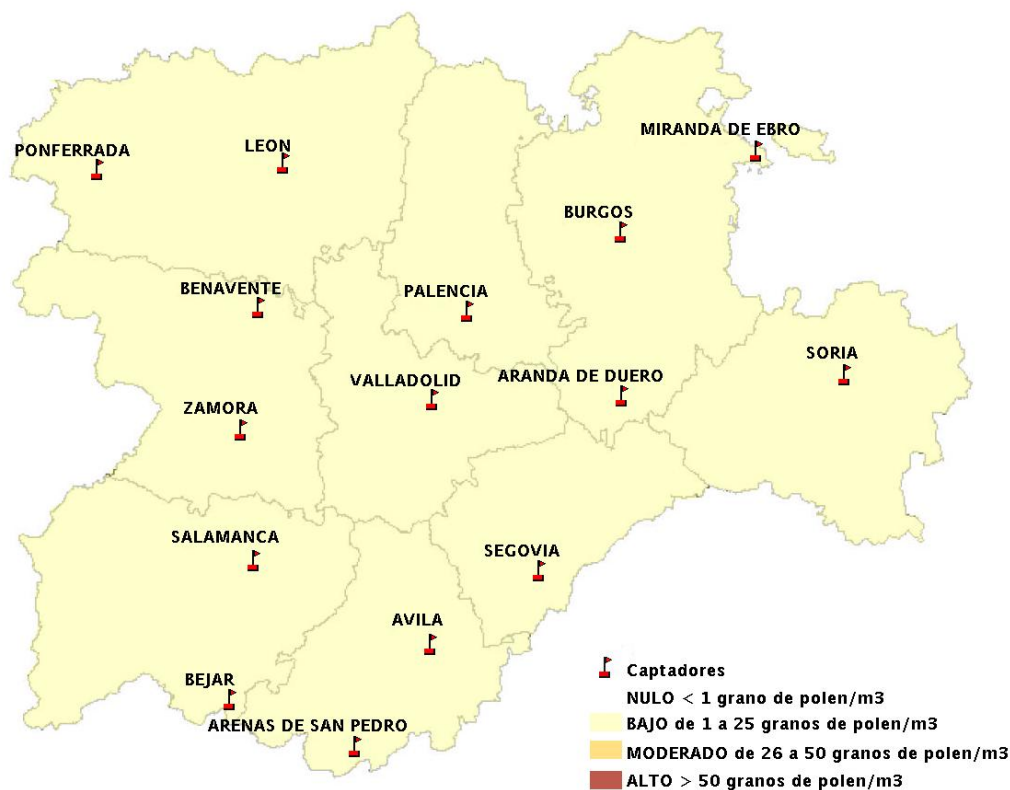

Mapa de previsión de Niveles de Polen:PLANTAGO del Jueves 6-9-12 al Domingo 9-9-12