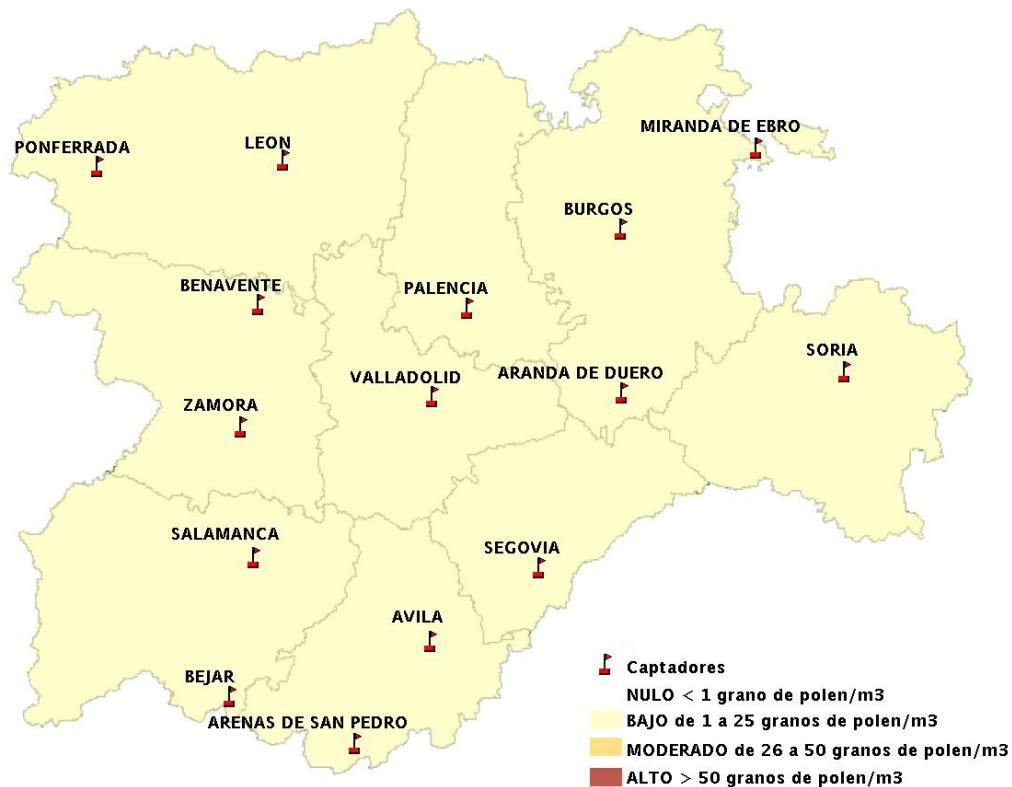

INFORME DE PREVISIONES DE NIVELES DE POLEN

06/09/2012

Los datos reflejados en los siguientes mapas y ficha de previsión para el fin de semana de los niveles de polen de los tipos polínicos más alergénicos, de cada estación de medida, han sido aportados por el Registro Aerobiológico de Castilla y León.

(ORDEN SAN/417/2010, de 26 marzo, por la que se crea el Registro Aerobiológico de Castilla y León.)

Mapa de previsión de Niveles de Polen:URTICACEAE del Jueves 6-9-12 al Domingo 9-9-12