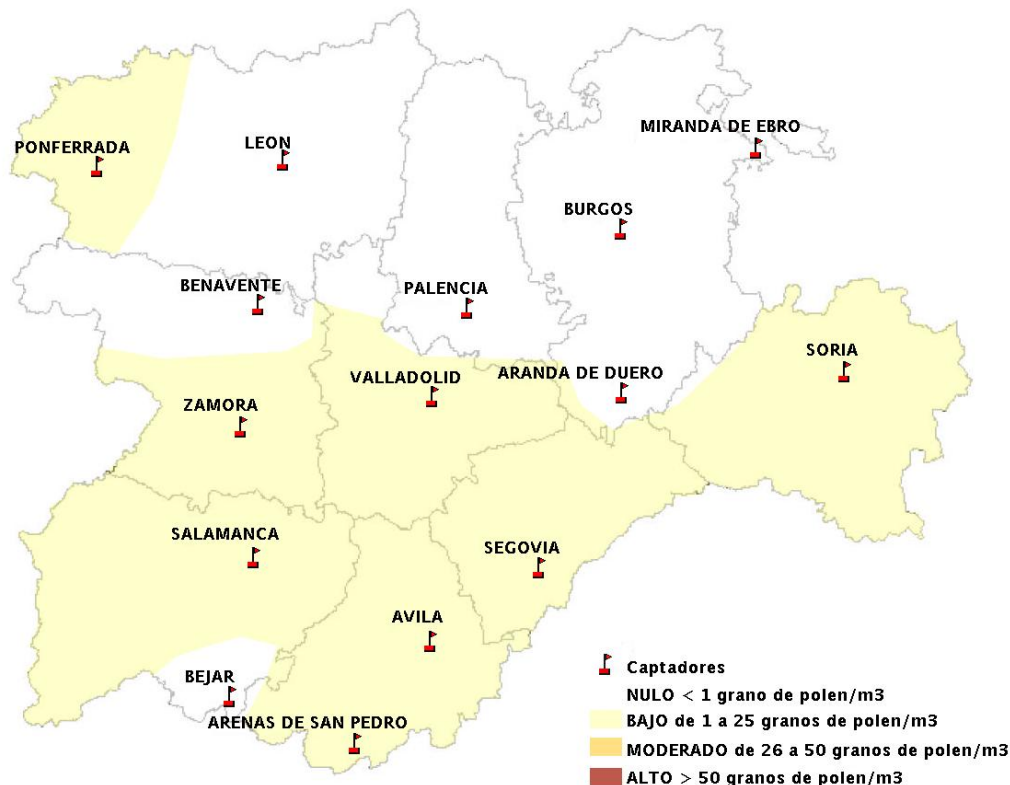

(ORDEN SAN/417/2010, de 26 marzo, por la que se crea el Registro Aerobiológico de Castilla y León.)

Mapa de previsión de Niveles de Polen:URTICACEAE del Jueves 6-9-12 al Domingo 9-9-12

Mapa de previsión de Niveles de Polen: PLATANUS del Jueves 6-9-12 al Domingo 9-9-12

Mapa de previsión de Niveles de Polen: POACEAE del Jueves 6-9-12 al Domingo 9-9-12

Mapa de previsión de Niveles de Polen:OLEA del Jueves 6-9-12 al Domingo 9-9-12

Mapa de previsión de Niveles de Polen:RUMEX del Jueves 6-9-12 al Domingo 9-9-12