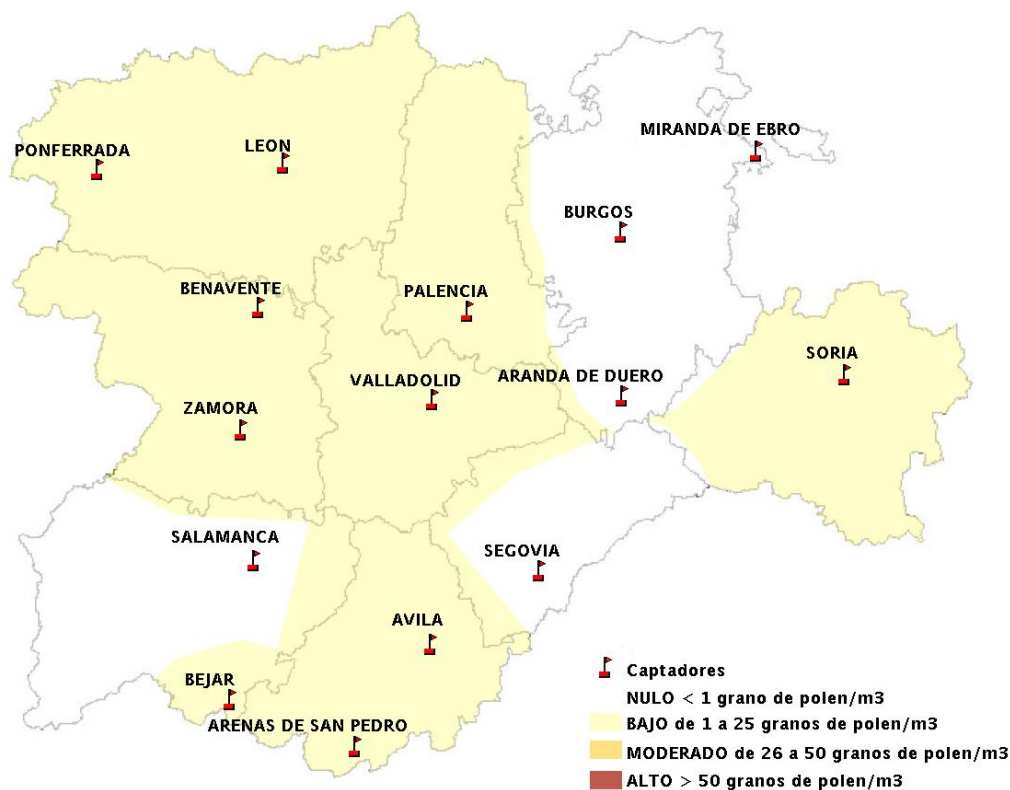

(ORDEN SAN/417/2010, de 26 marzo, por la que se crea el Registro Aerobiológico de Castilla y León.)

Mapa de previsión de Niveles de Polen:URTICACEAE del Jueves 6-9-12 al Domingo 9-9-12

Mapa de previsión de Niveles de Polen: PLATANUS del Jueves 6-9-12 al Domingo 9-9-12

Mapa de previsión de Niveles de Polen: POACEAE del Jueves 6-9-12 al Domingo 9-9-12

Mapa de previsión de Niveles de Polen:OLEA del Jueves 6-9-12 al Domingo 9-9-12

Mapa de previsión de Niveles de Polen:RUMEX del Jueves 6-9-12 al Domingo 9-9-12