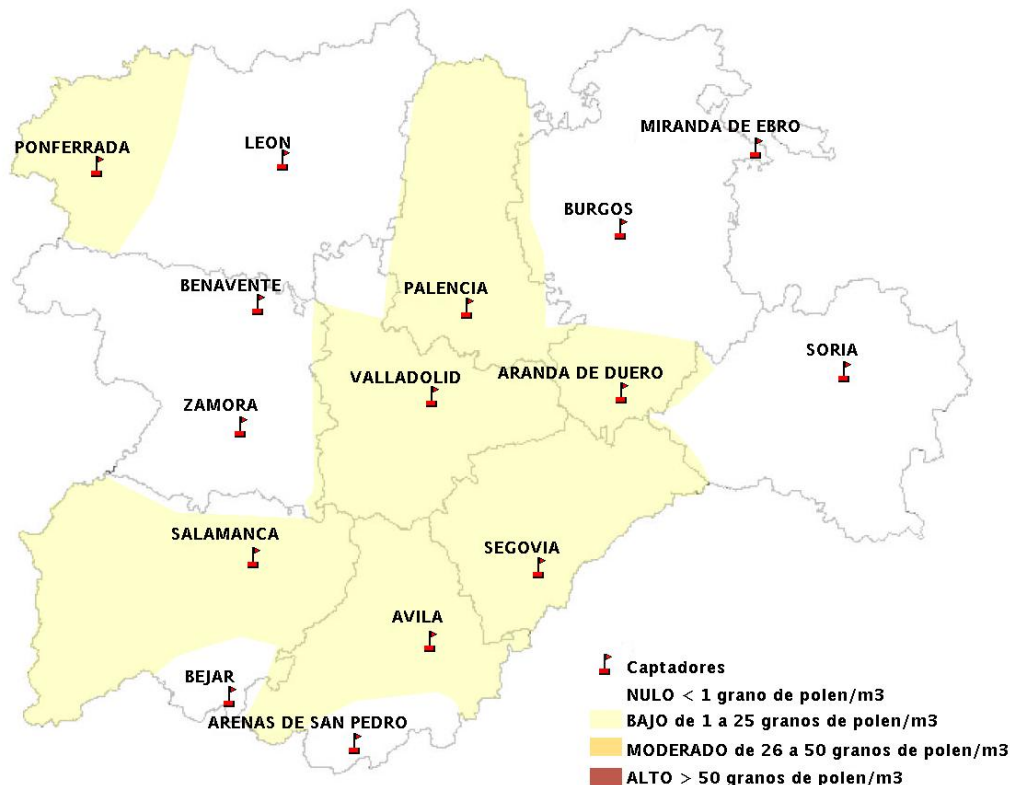

Mapa de previsión de Niveles de Polen: PLATANUS del Jueves 6-9-12 al Domingo 9-9-12