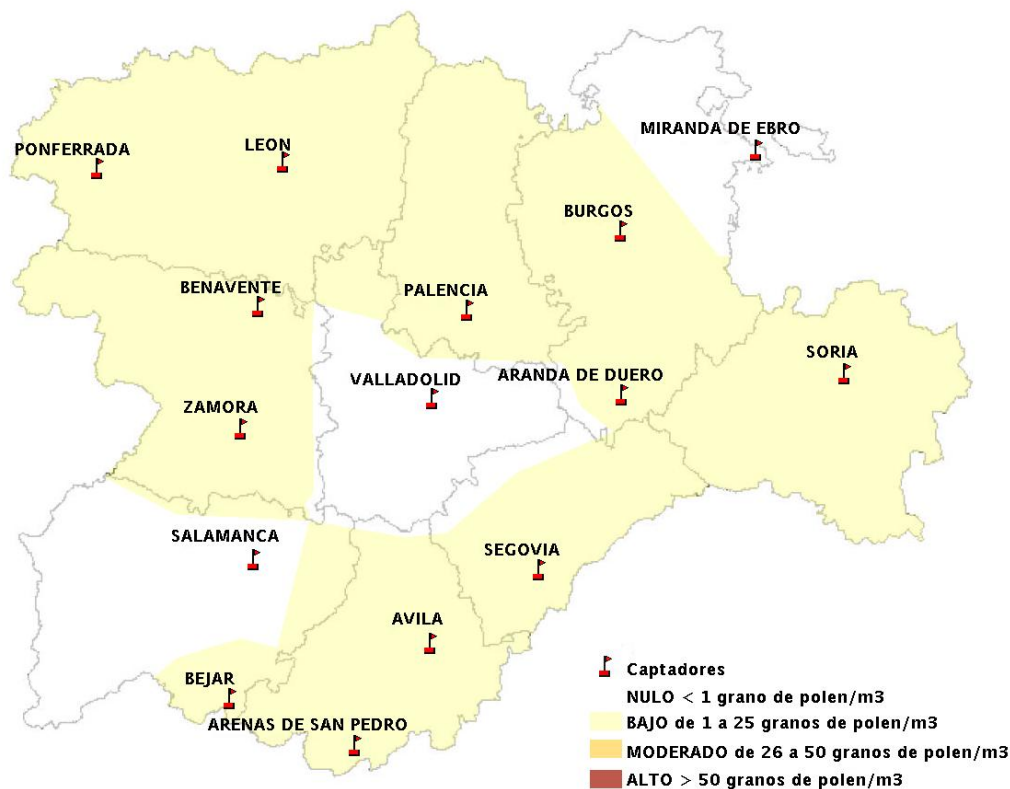

Mapa de previsión de Niveles de Polen:POACEAE del Miércoles 31-10-12 al Sabado 3-11-12

Mapa de previsión de Niveles de Polen:OLEA del Miércoles 31-10-12 al Sabado 3-11-12

Mapa de previsión de Niveles de Polen:RUMEX del Miércoles 31-10-12 al Sabado 3-11-12

Mapa de previsión de Niveles de Polen:CUPRESSACEAE del Miércoles 31-10-12 al Sabado 3-11-12

Mapa de previsión de Niveles de Polen:PLANTAGO del Miércoles 31-10-12 al Sabado 3-11-12

FICHA PREVISIONES DE NIVELES DE POLEN SEMANALES