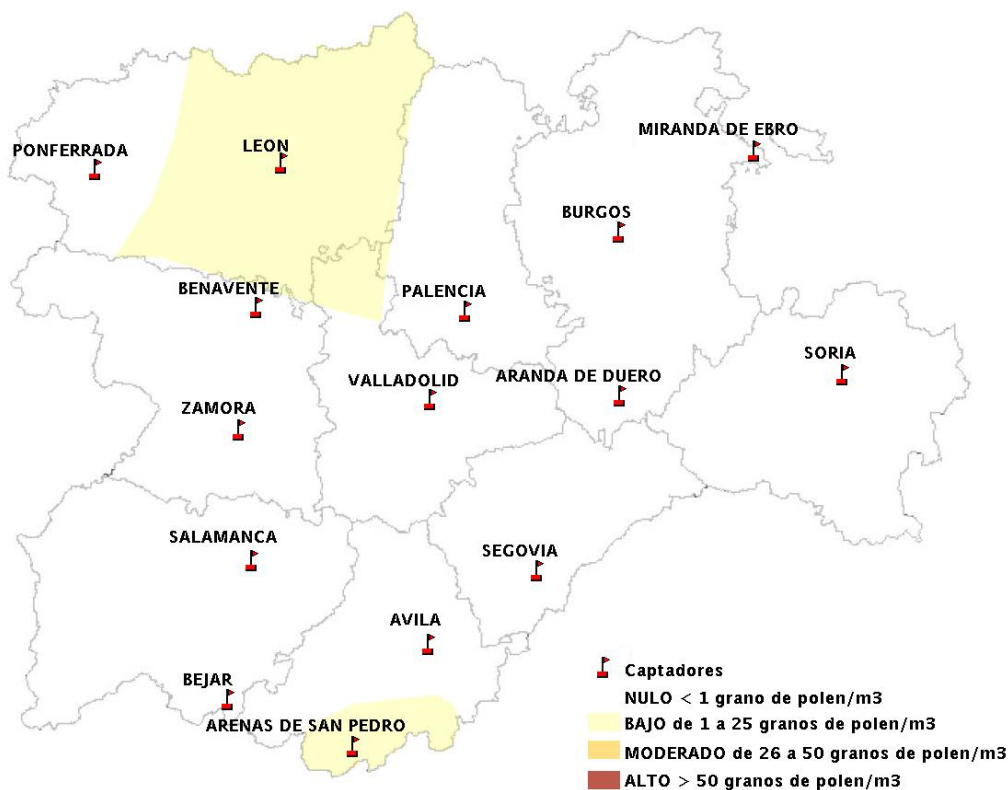

(ORDEN SAN/417/2010, de 26 marzo, por la que se crea el Registro Aerobiológico de Castilla y León.)

Mapa de previsión de Niveles de Polen:URTICACEAE del Miércoles 31-10-12 al Sabado 3-11-12

Mapa de previsión de Niveles de Polen:PLATANUS del Miércoles 31-10-12 al Sabado 3-11-12

Mapa de previsión de Niveles de Polen:POACEAE del Miércoles 31-10-12 al Sabado 3-11-12

Mapa de previsión de Niveles de Polen:OLEA del Miércoles 31-10-12 al Sabado 3-11-12

Mapa de previsión de Niveles de Polen:RUMEX del Miércoles 31-10-12 al Sabado 3-11-12