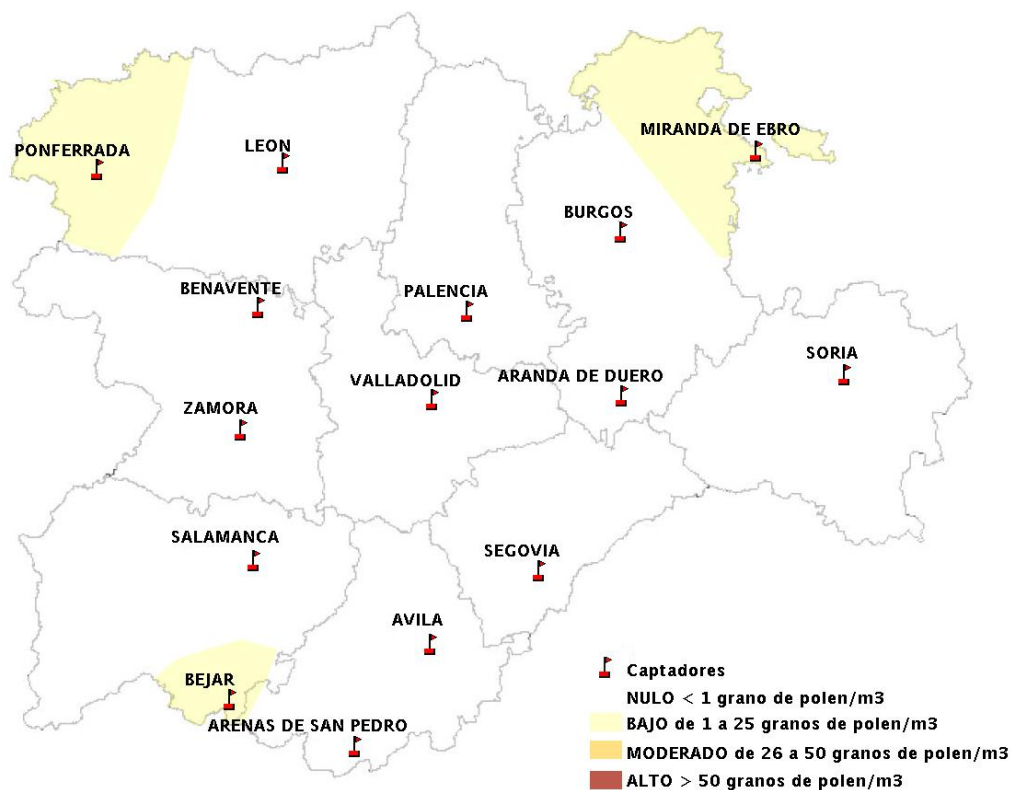

Mapa de previsión de Niveles de Polen:POACEAE del Miércoles 31-10-12 al Sabado 3-11-12

Mapa de previsión de Niveles de Polen:OLEA del Miércoles 31-10-12 al Sabado 3-11-12

Mapa de previsión de Niveles de Polen:RUMEX del Miércoles 31-10-12 al Sabado 3-11-12

Mapa de previsión de Niveles de Polen:CUPRESSACEAE del Miércoles 31-10-12 al Sabado 3-11-12

Mapa de previsión de Niveles de Polen:PLANTAGO del Miércoles 31-10-12 al Sabado 3-11-12

FICHA PREVISIONES DE NIVELES DE POLEN SEMANALES