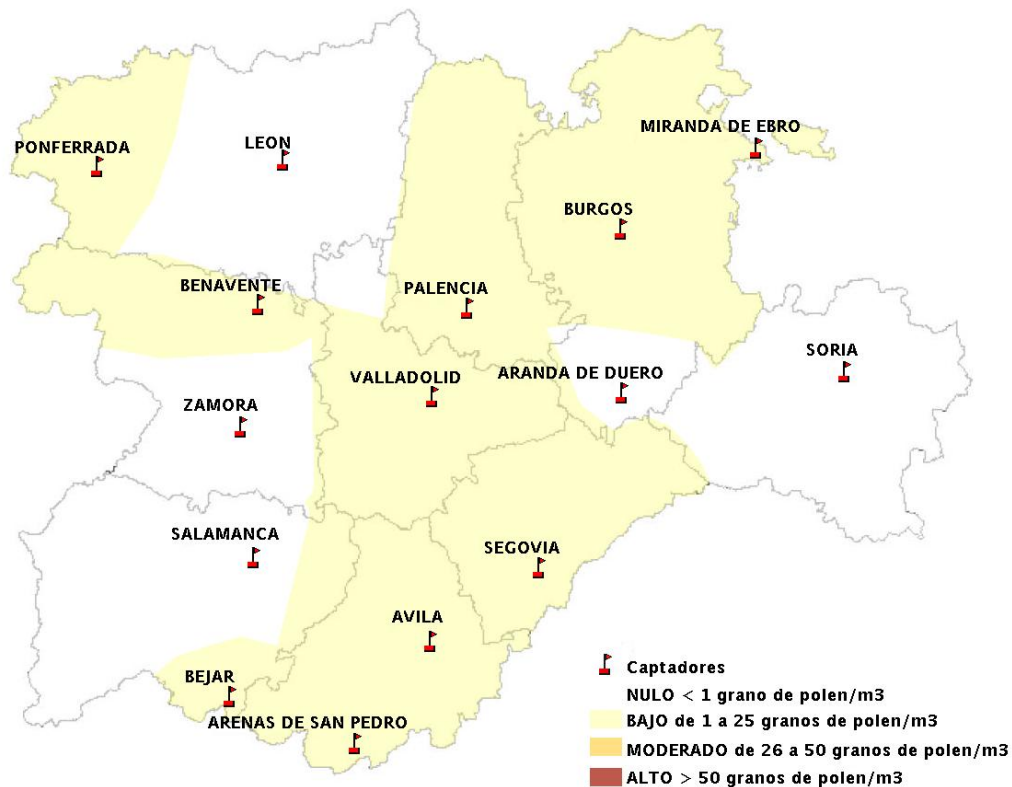

INFORME DE PREVISIONES DE NIVELES DE POLEN 31/10/2012

Los datos reflejados en los siguientes mapas y ficha de previsión para el fin de semana de los niveles de polen de los tipos polínicos más alergénicos, de cada estación de medida, han sido aportados por el Registro Aerobiológico de Castilla y León.

(ORDEN SAN/417/2010, de 26 marzo, por la que se crea el Registro Aerobiológico de Castilla y León.)

Mapa de previsión de Niveles de Polen:URTICACEAE del Miércoles 31-10-12 al Sabado 3-11-12

Mapa de previsión de Niveles de Polen:PLATANUS del Miércoles 31-10-12 al Sabado 3-11-12

Mapa de previsión de Niveles de Polen:POACEAE del Miércoles 31-10-12 al Sabado 3-11-12

Mapa de previsión de Niveles de Polen:OLEA del Miércoles 31-10-12 al Sabado 3-11-12

Mapa de previsión de Niveles de Polen:RUMEX del Miércoles 31-10-12 al Sabado 3-11-12