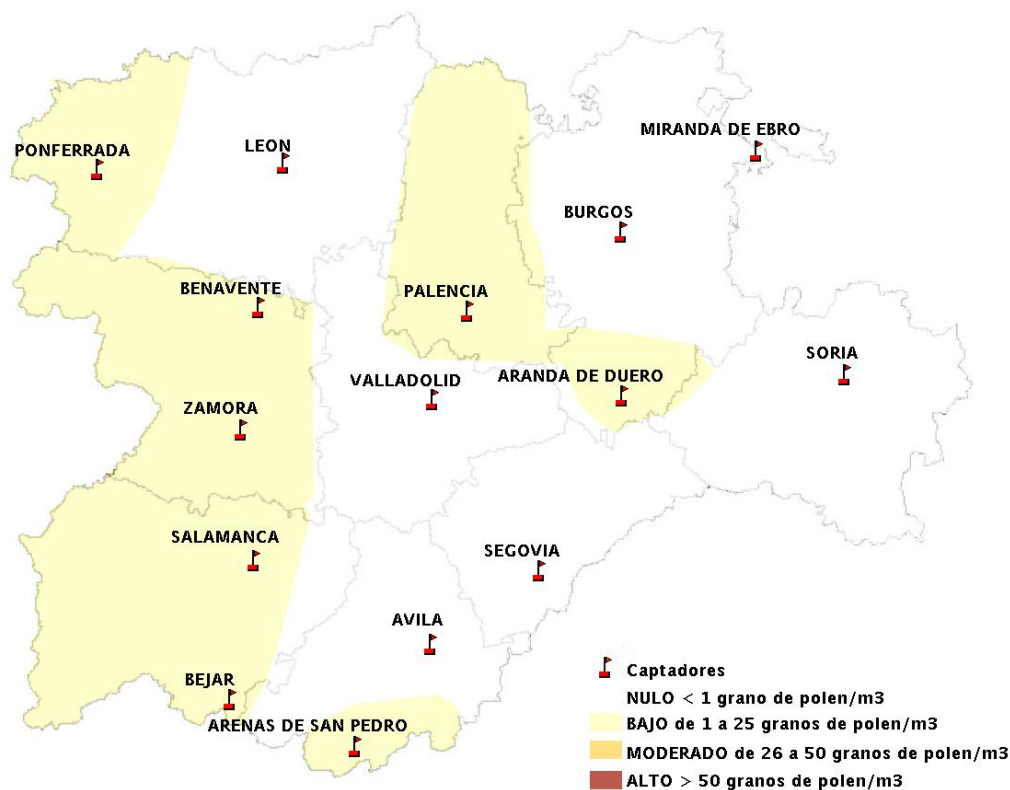

(ORDEN SAN/417/2010, de 26 marzo, por la que se crea el Registro Aerobiológico de Castilla y León.)

Mapa de previsión de Niveles de Polen:URTICACEAE del Miércoles 31-10-12 al Sabado 3-11-12

Mapa de previsión de Niveles de Polen:PLATANUS del Miércoles 31-10-12 al Sabado 3-11-12

Mapa de previsión de Niveles de Polen:POACEAE del Miércoles 31-10-12 al Sabado 3-11-12

Mapa de previsión de Niveles de Polen:OLEA del Miércoles 31-10-12 al Sabado 3-11-12

Mapa de previsión de Niveles de Polen:RUMEX del Miércoles 31-10-12 al Sabado 3-11-12