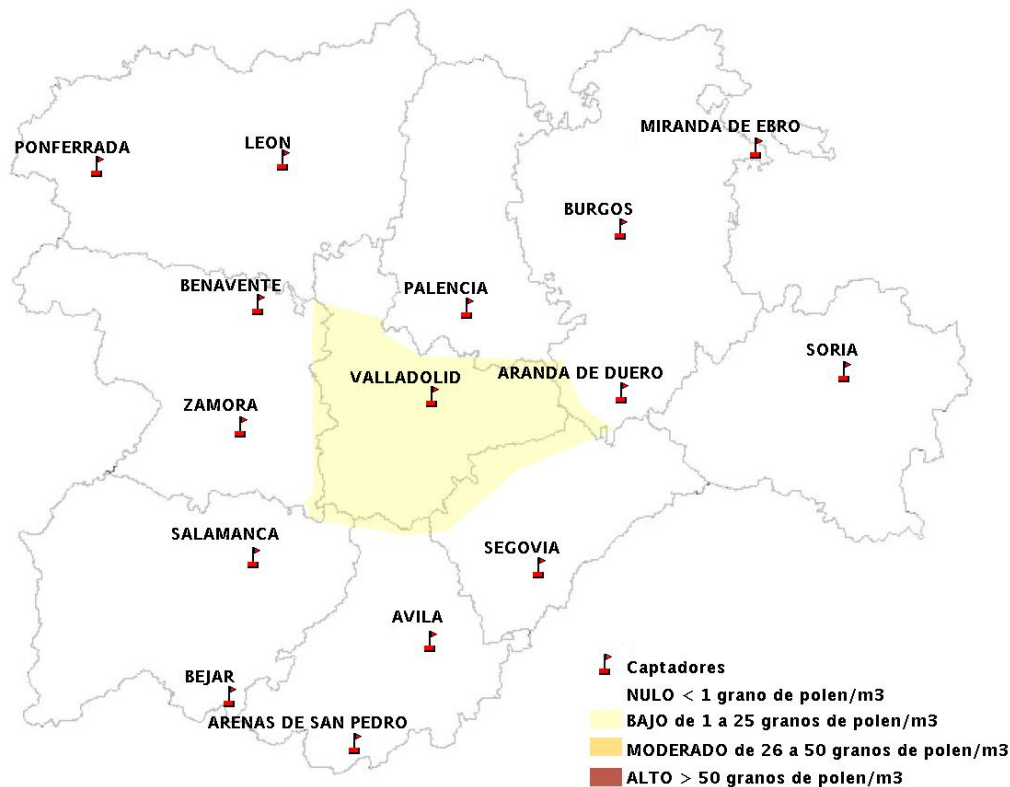

INFORME DE PREVISIONES DE NIVELES DE POLEN 31/10/2012

Los datos reflejados en los siguientes mapas y ficha de previsión para el fin de semana de los niveles de polen de los tipos polínicos más alergénicos, de cada estación de medida, han sido aportados por el Registro Aerobiológico de Castilla y León.

(ORDEN SAN/417/2010, de 26 marzo, por la que se crea el Registro Aerobiológico de Castilla y León.)

Mapa de previsión de Niveles de Polen:URTICACEAE del Miércoles 31-10-12 al Sabado 3-11-12

Mapa de previsión de Niveles de Polen:PLATANUS del Miércoles 31-10-12 al Sabado 3-11-12

Mapa de previsión de Niveles de Polen:POACEAE del Miércoles 31-10-12 al Sabado 3-11-12

Mapa de previsión de Niveles de Polen:OLEA del Miércoles 31-10-12 al Sabado 3-11-12

Mapa de previsión de Niveles de Polen:RUMEX del Miércoles 31-10-12 al Sabado 3-11-12