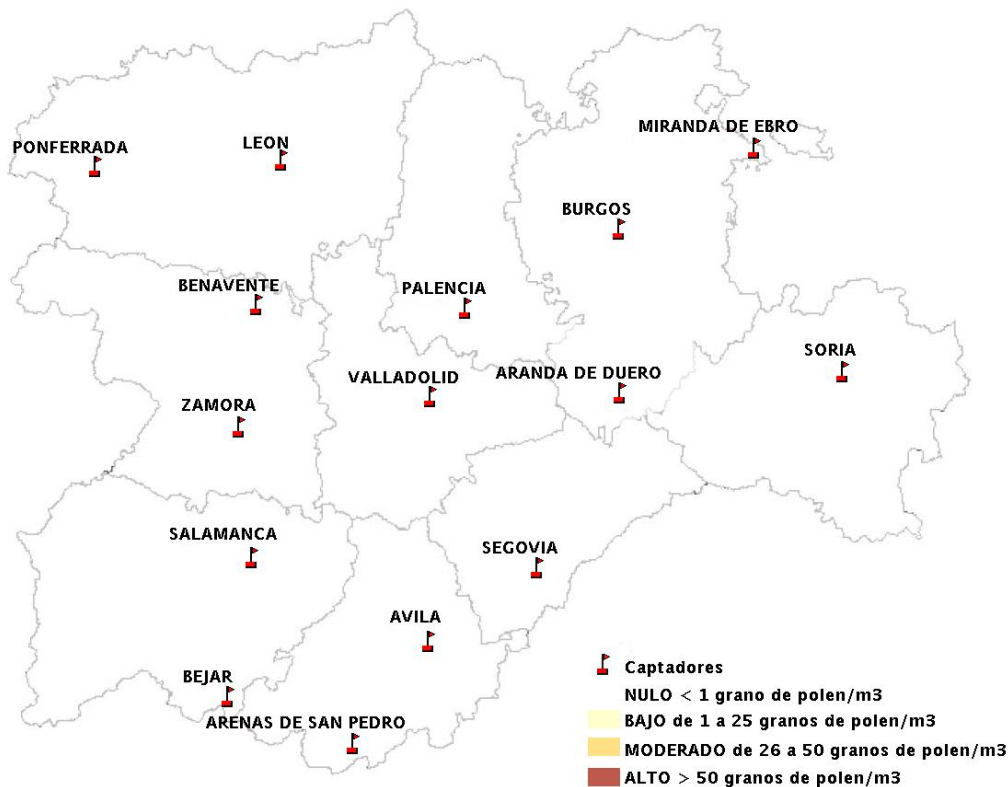

(ORDEN SAN/417/2010, de 26 marzo, por la que se crea el Registro Aerobiológico de Castilla y León.)

Mapa de previsión de Niveles de Polen:URTICACEAE del Miércoles 31-10-12 al Sabado 3-11-12

Mapa de previsión de Niveles de Polen:PLATANUS del Miércoles 31-10-12 al Sabado 3-11-12

Mapa de previsión de Niveles de Polen:POACEAE del Miércoles 31-10-12 al Sabado 3-11-12

Mapa de previsión de Niveles de Polen:OLEA del Miércoles 31-10-12 al Sabado 3-11-12

Mapa de previsión de Niveles de Polen:RUMEX del Miércoles 31-10-12 al Sabado 3-11-12