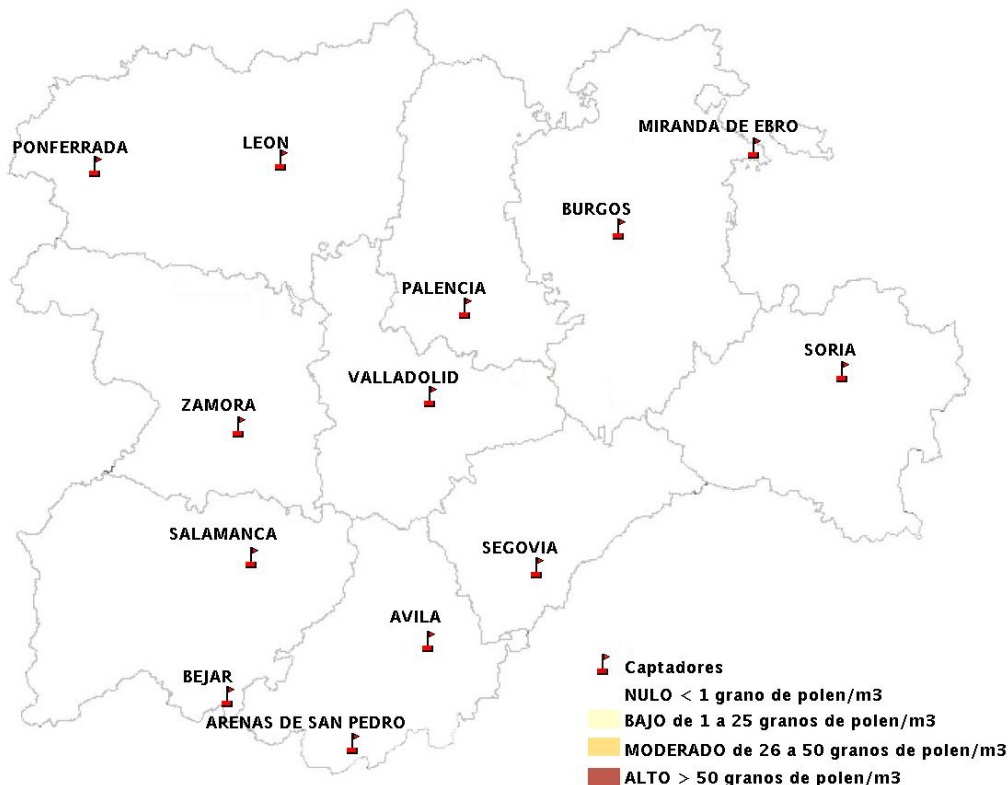

INFORME DE PREVISIONES DE NIVELES DE POLEN

14/03/2013

Los datos reflejados en los siguientes mapas y ficha de previsión para el fin de semana de los niveles de polen de los tipos polínicos más alergénicos, de cada estación de medida, han sido aportados por el Registro Aerobiológico de Castilla y León.

Mapa de previsión de Niveles de Polen: POACEAE del Jueves 14-3-13 al Domingo 17-3-13

Mapa de previsión de Niveles de Polen:OLEA del Jueves 14-3-13 al Domingo 17-3-13

Mapa de previsión de Niveles de Polen:RUMEX del Jueves 14-3-13 al Domingo 17-3-13