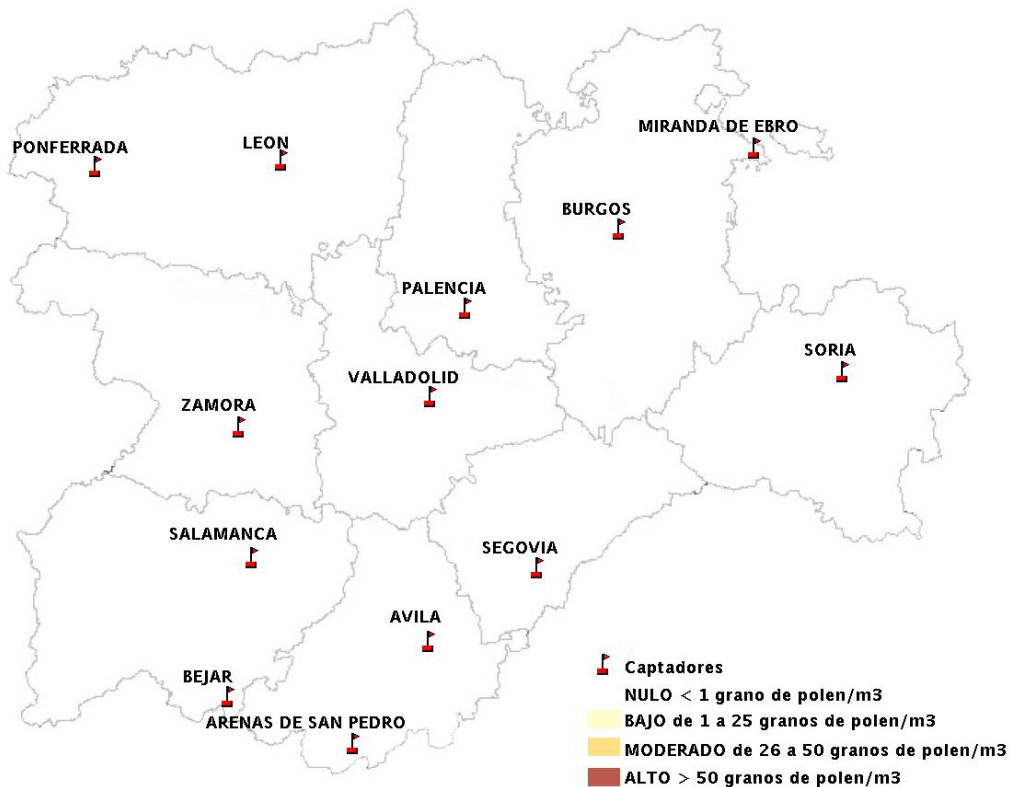

(ORDEN SAN/417/2010, de 26 marzo, por la que se crea el Registro Aerobiológico de Castilla y León.)

Mapa de previsión de Niveles de Polen:URTICACEAE del Jueves 14-3-13 al Domingo 17-3-13

Mapa de previsión de Niveles de Polen: PLATANUS del Jueves 14-3-13 al Domingo 17-3-13

Mapa de previsión de Niveles de Polen: POACEAE del Jueves 14-3-13 al Domingo 17-3-13

Mapa de previsión de Niveles de Polen:OLEA del Jueves 14-3-13 al Domingo 17-3-13

Mapa de previsión de Niveles de Polen:RUMEX del Jueves 14-3-13 al Domingo 17-3-13