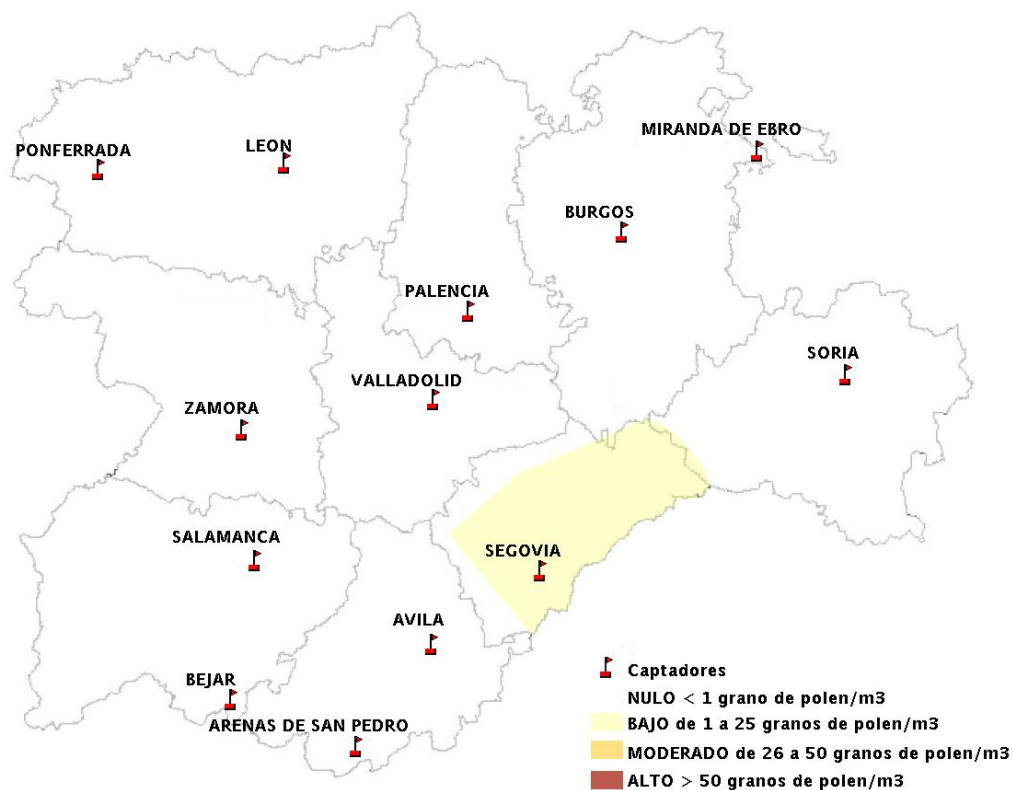

Mapa de previsión de Niveles de Polen:PLANTAGO del Jueves 14-3-13 al Domingo 17-3-13