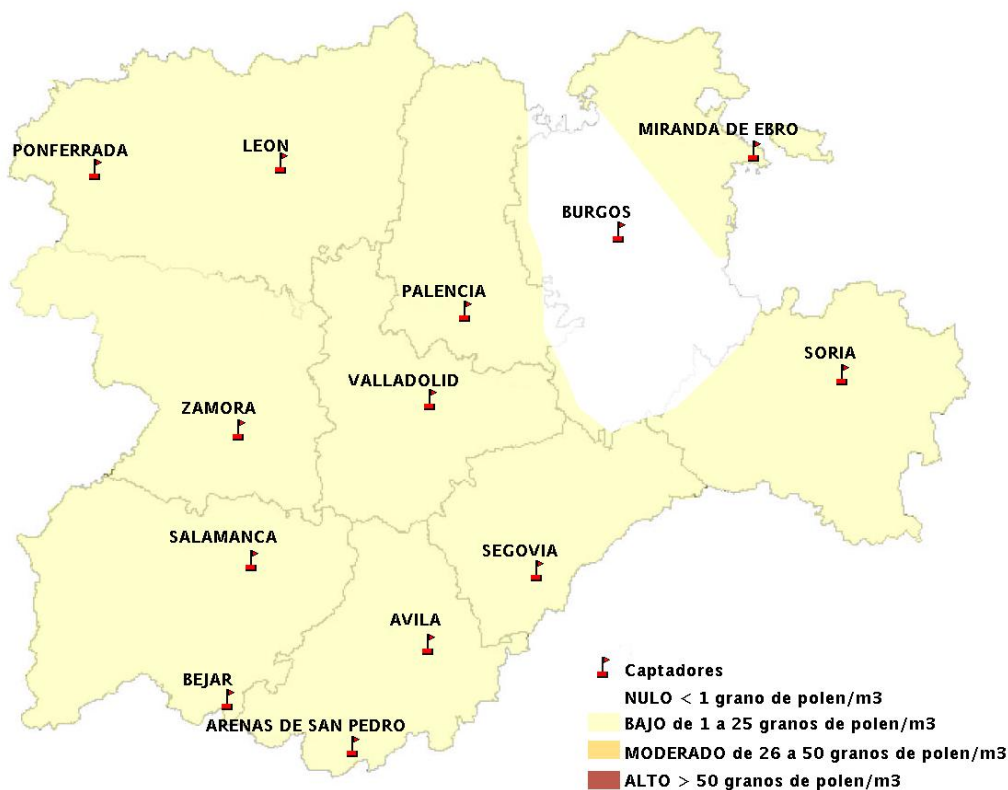

(ORDEN SAN/417/2010, de 26 marzo, por la que se crea el Registro Aerobiológico de Castilla y León.)

Mapa de previsión de Niveles de Polen:URTICACEAE del Jueves 14-3-13 al Domingo 17-3-13

Mapa de previsión de Niveles de Polen: PLATANUS del Jueves 14-3-13 al Domingo 17-3-13

Mapa de previsión de Niveles de Polen: POACEAE del Jueves 14-3-13 al Domingo 17-3-13

Mapa de previsión de Niveles de Polen:OLEA del Jueves 14-3-13 al Domingo 17-3-13

Mapa de previsión de Niveles de Polen:RUMEX del Jueves 14-3-13 al Domingo 17-3-13