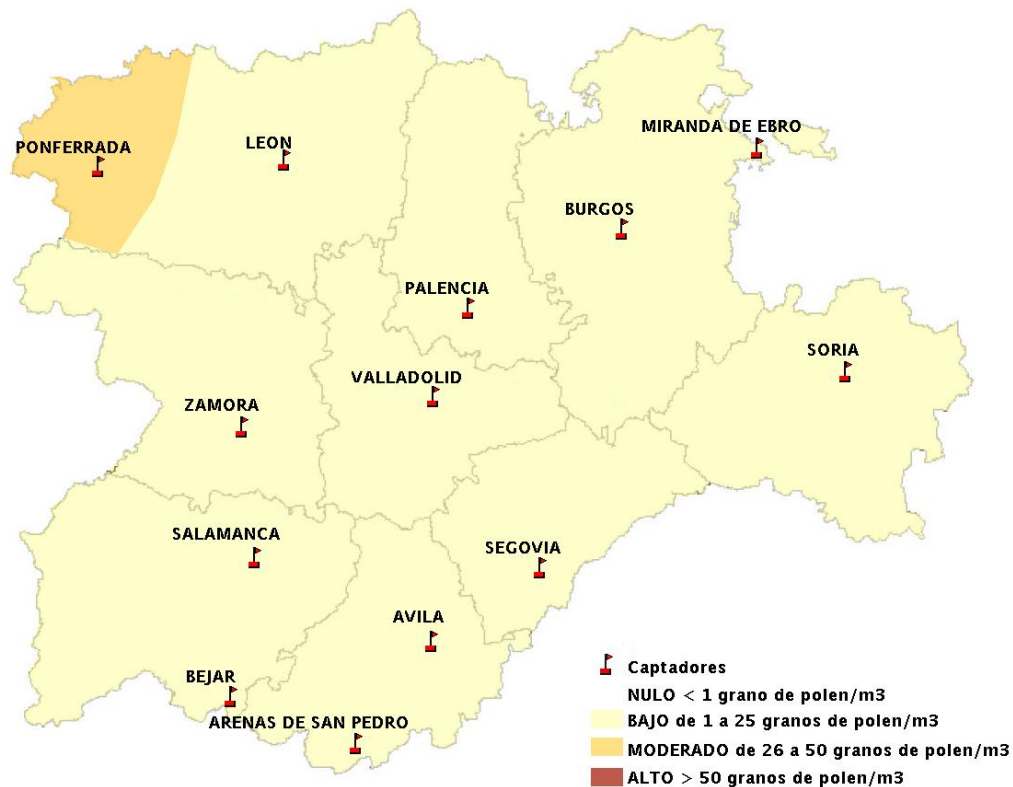

Mapa de previsión de Niveles de Polen:CUPRESSACEAE del Jueves 14-3-13 al Domingo 17-3-13