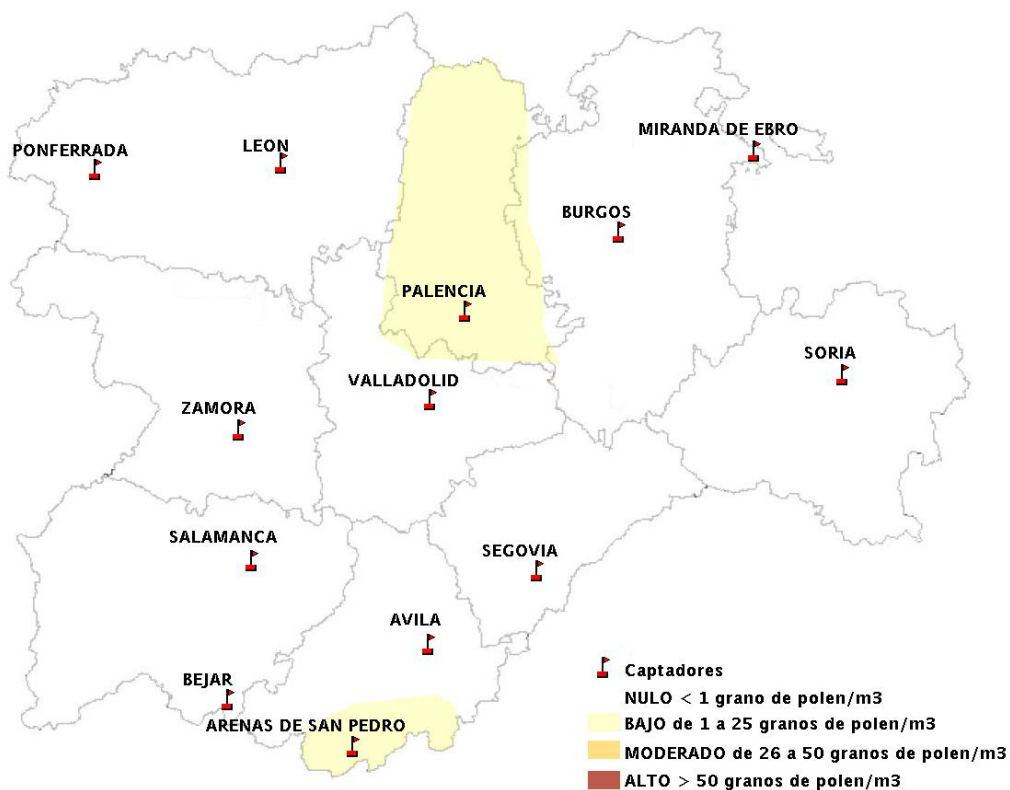

(ORDEN SAN/417/2010, de 26 marzo, por la que se crea el Registro Aerobiológico de Castilla y León.)

Mapa de previsión de Niveles de Polen:URTICACEAE del Jueves 14-3-13 al Domingo 17-3-13

Mapa de previsión de Niveles de Polen: PLATANUS del Jueves 14-3-13 al Domingo 17-3-13

Mapa de previsión de Niveles de Polen: POACEAE del Jueves 14-3-13 al Domingo 17-3-13

Mapa de previsión de Niveles de Polen:OLEA del Jueves 14-3-13 al Domingo 17-3-13

Mapa de previsión de Niveles de Polen:RUMEX del Jueves 14-3-13 al Domingo 17-3-13