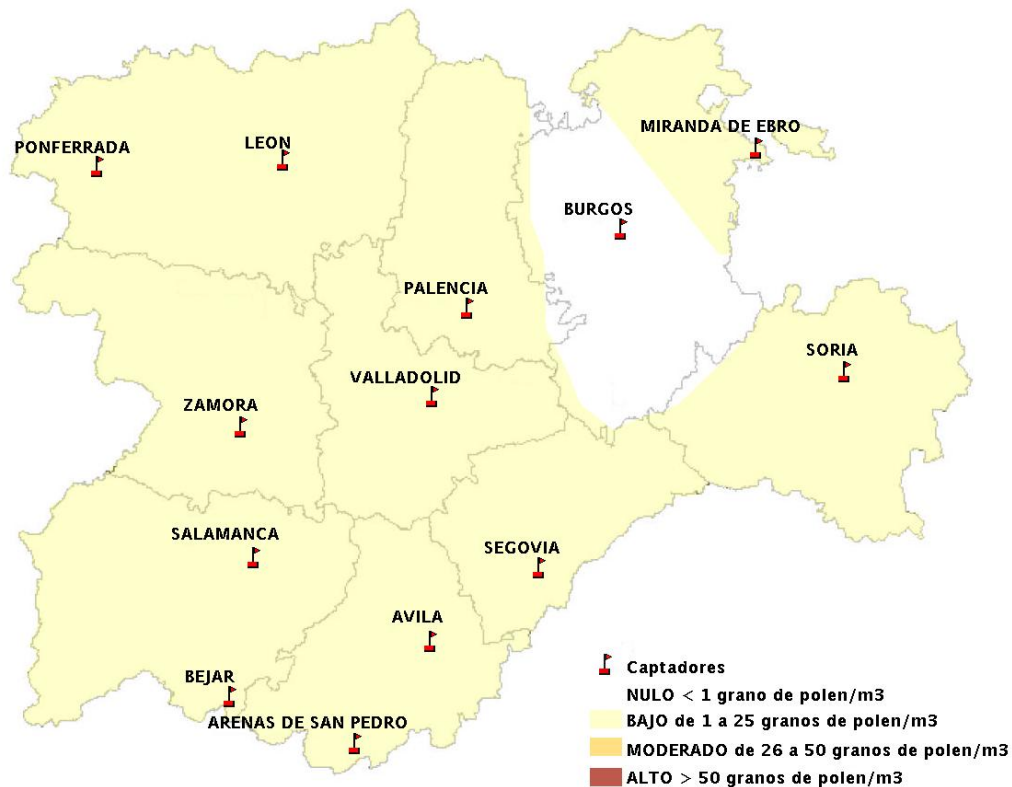

INFORME DE PREVISIONES DE NIVELES DE POLEN

14/03/2013

Los datos reflejados en los siguientes mapas y ficha de previsión para el fin de semana de los niveles de polen de los tipos polínicos más alergénicos, de cada estación de medida, han sido aportados por el Registro Aerobiológico de Castilla y León.

(ORDEN SAN/417/2010, de 26 marzo, por la que se crea el Registro Aerobiológico de Castilla y León.)

Mapa de previsión de Niveles de Polen:URTICACEAE del Jueves 14-3-13 al Domingo 17-3-13