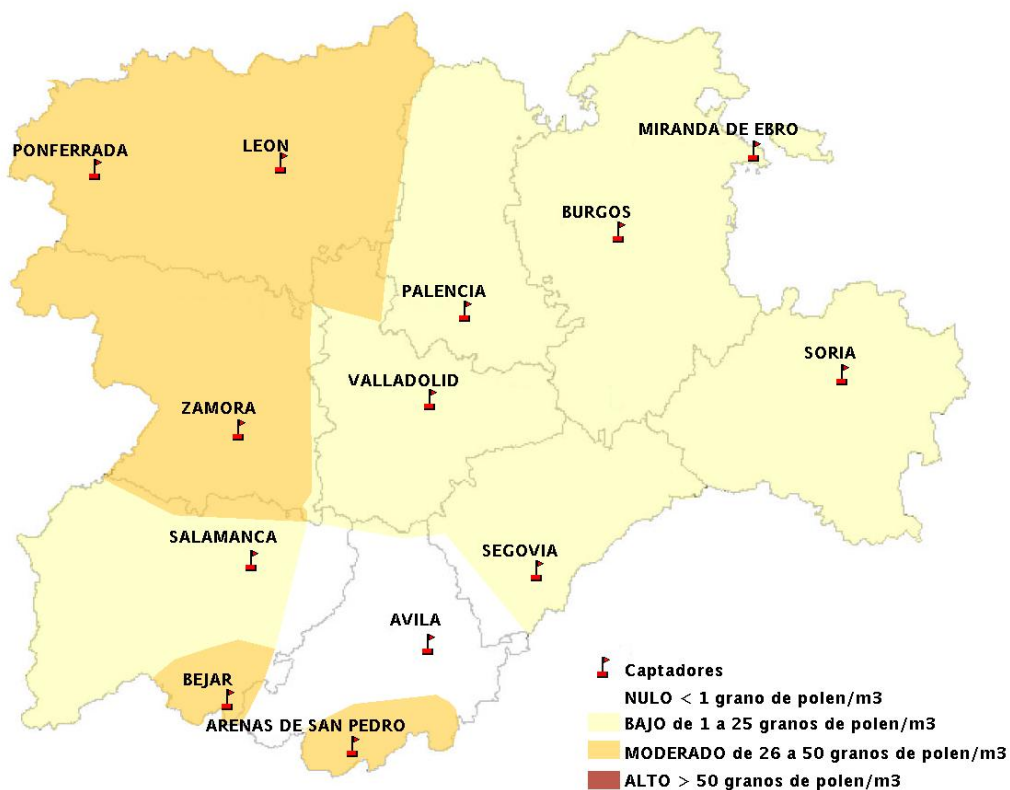

Mapa de previsión de Niveles de Polen: POACEAE del Jueves 9-5-13 al Domingo 12-5-13

Mapa de previsión de Niveles de Polen:OLEA del Jueves 9-5-13 al Domingo 12-5-13

Mapa de previsión de Niveles de Polen:RUMEX del Jueves 9-5-13 al Domingo 12-5-13

Mapa de previsión de Niveles de Polen:CUPRESSACEAE del Jueves 9-5-13 al Domingo 12-5-13

Mapa de previsión de Niveles de Polen:PLANTAGO del Jueves 9-5-13 al Domingo 12-5-13