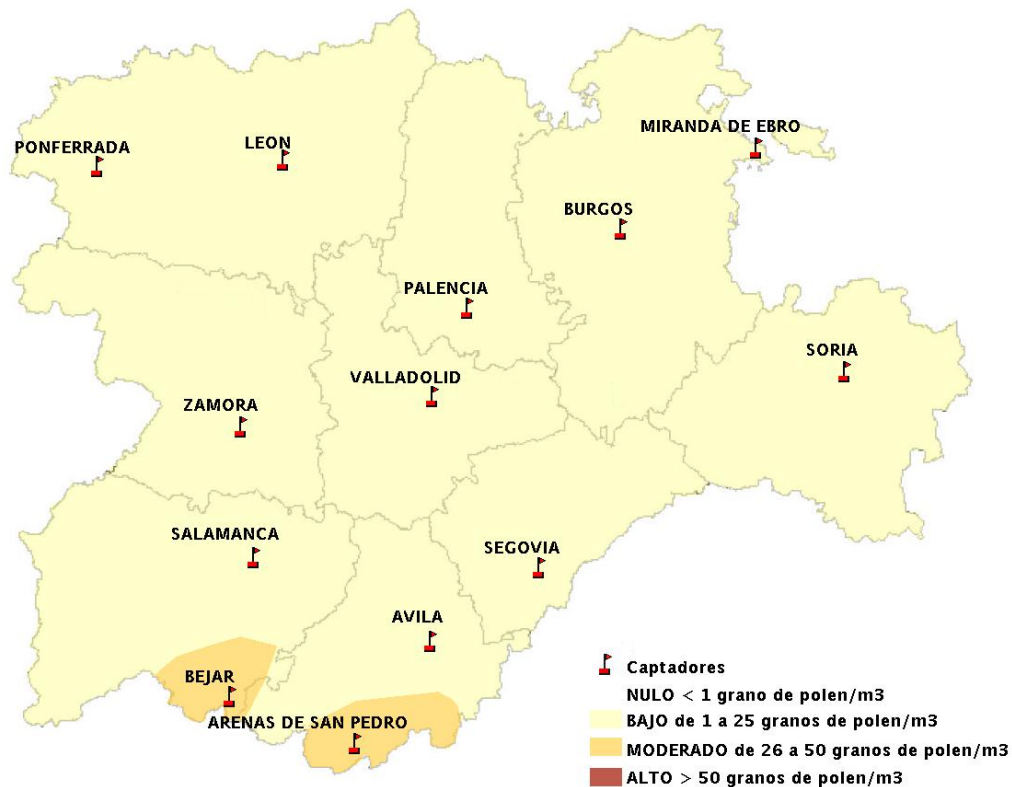

INFORME DE PREVISIONES DE NIVELES DE POLEN

09/05/2013

Los datos reflejados en los siguientes mapas y ficha de previsión para el fin de semana de los niveles de polen de los tipos polínicos más alergénicos, de cada estación de medida, han sido aportados por el Registro Aerobiológico de Castilla y León.

(ORDEN SAN/417/2010, de 26 marzo, por la que se crea el Registro Aerobiológico de Castilla y León.)

Mapa de previsión de Niveles de Polen:URTICACEAE del Jueves 9-5-13 al Domingo 12-5-13