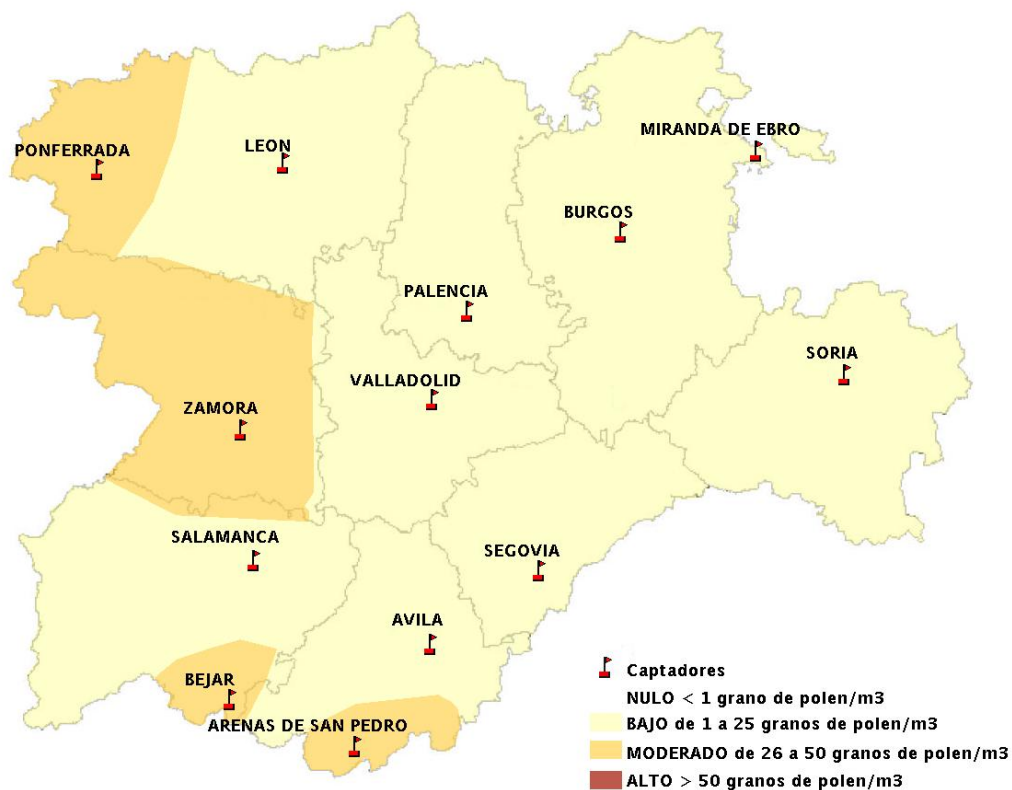

## 09/05/2013

Los datos reflejados en los siguientes mapas y ficha de previsión para el fin de semana de los niveles de polen de los tipos polínicos más alergénicos, de cada estación de medida, han sido aportados por el Registro Aerobiológico de Castilla y León.

(ORDEN SAN/417/2010, de 26 marzo, por la que se crea el Registro Aerobiológico de Castilla y León.)

Mapa de previsión de Niveles de Polen:URTICACEAE del Jueves 9-5-13 al Domingo 12-5-13

Mapa de previsión de Niveles de Polen: PLATANUS del Jueves 9-5-13 al Domingo 12-5-13

Mapa de previsión de Niveles de Polen: POACEAE del Jueves 9-5-13 al Domingo 12-5-13

Mapa de previsión de Niveles de Polen:OLEA del Jueves 9-5-13 al Domingo 12-5-13

Mapa de previsión de Niveles de Polen:RUMEX del Jueves 9-5-13 al Domingo 12-5-13