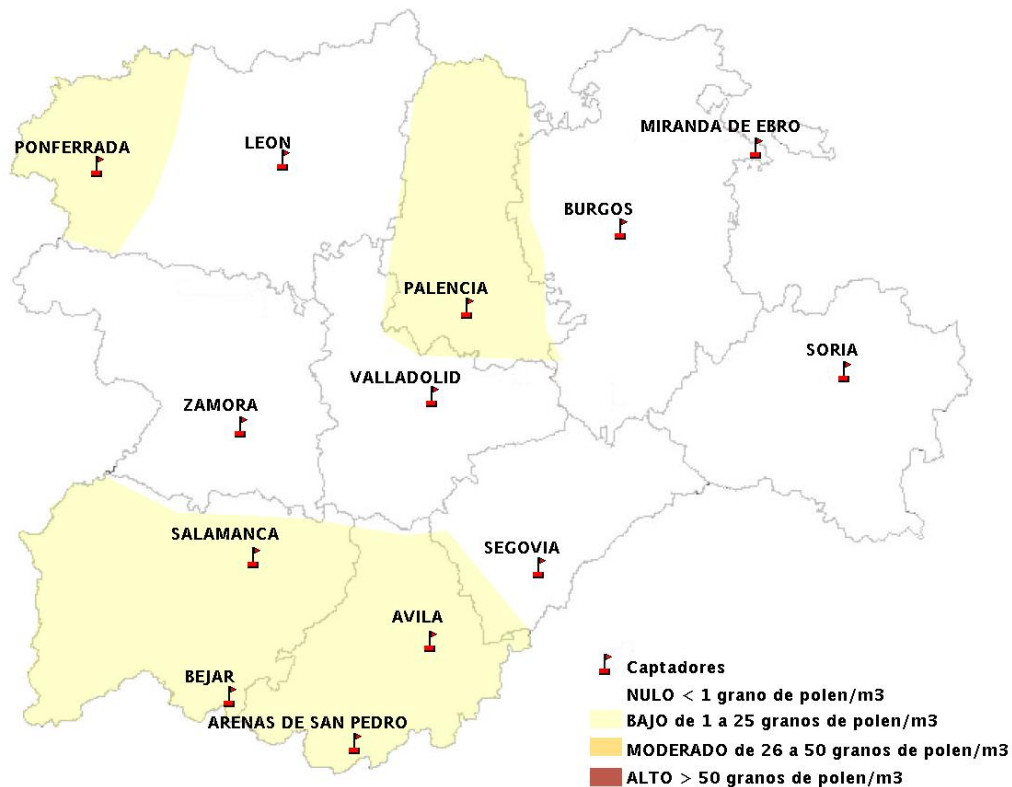

## 09/05/2013

Los datos reflejados en los siguientes mapas y ficha de previsión para el fin de semana de los niveles de polen de los tipos polínicos más alergénicos, de cada estación de medida, han sido aportados por el Registro Aerobiológico de Castilla y León.

(ORDEN SAN/417/2010, de 26 marzo, por la que se crea el Registro Aerobiológico de Castilla y León.)

Mapa de previsión de Niveles de Polen:URTICACEAE del Jueves 9-5-13 al Domingo 12-5-13

Mapa de previsión de Niveles de Polen: PLATANUS del Jueves 9-5-13 al Domingo 12-5-13

Mapa de previsión de Niveles de Polen: POACEAE del Jueves 9-5-13 al Domingo 12-5-13

Mapa de previsión de Niveles de Polen:OLEA del Jueves 9-5-13 al Domingo 12-5-13

Mapa de previsión de Niveles de Polen:RUMEX del Jueves 9-5-13 al Domingo 12-5-13