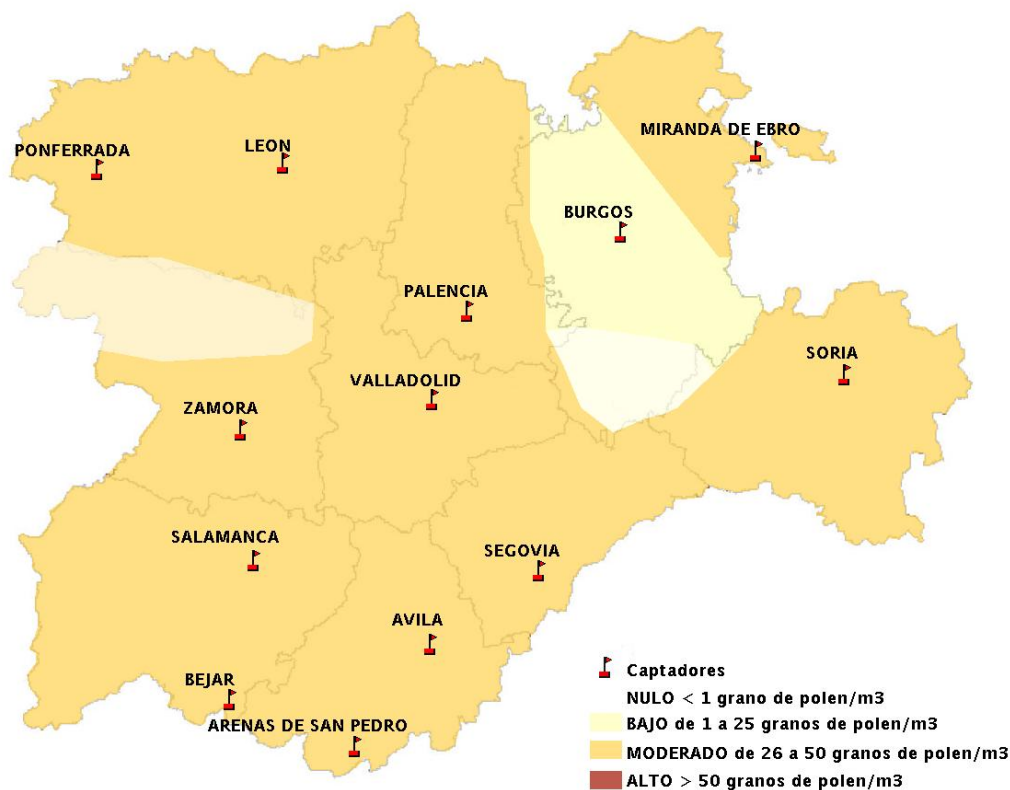

## 09/05/2013

Los datos reflejados en los siguientes mapas y ficha de previsión para el fin de semana de los niveles de polen de los tipos polínicos más alergénicos, de cada estación de medida, han sido aportados por el Registro Aerobiológico de Castilla y León.

(ORDEN SAN/417/2010, de 26 marzo, por la que se crea el Registro Aerobiológico de Castilla y León.)

Mapa de previsión de Niveles de Polen:URTICACEAE del Jueves 9-5-13 al Domingo 12-5-13

Mapa de previsión de Niveles de Polen: PLATANUS del Jueves 9-5-13 al Domingo 12-5-13

Mapa de previsión de Niveles de Polen: POACEAE del Jueves 9-5-13 al Domingo 12-5-13

Mapa de previsión de Niveles de Polen:OLEA del Jueves 9-5-13 al Domingo 12-5-13

Mapa de previsión de Niveles de Polen:RUMEX del Jueves 9-5-13 al Domingo 12-5-13