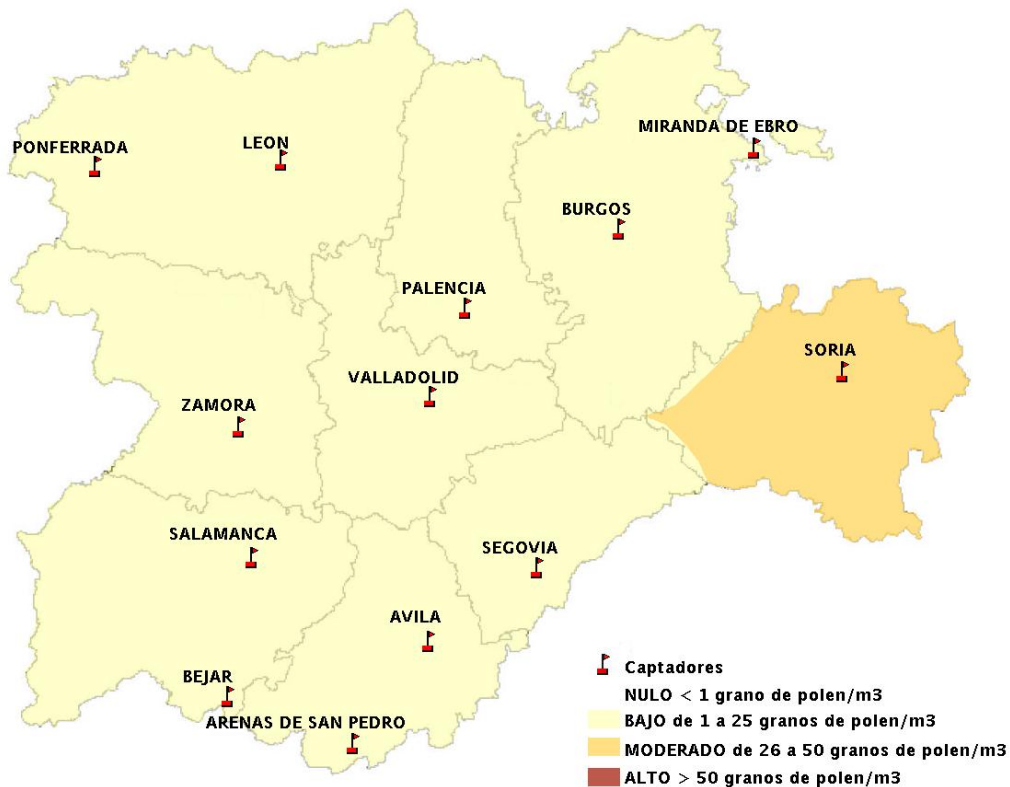

Mapa de previsión de Niveles de Polen:CUPRESSACEAE del Jueves 9-5-13 al Domingo 12-5-13