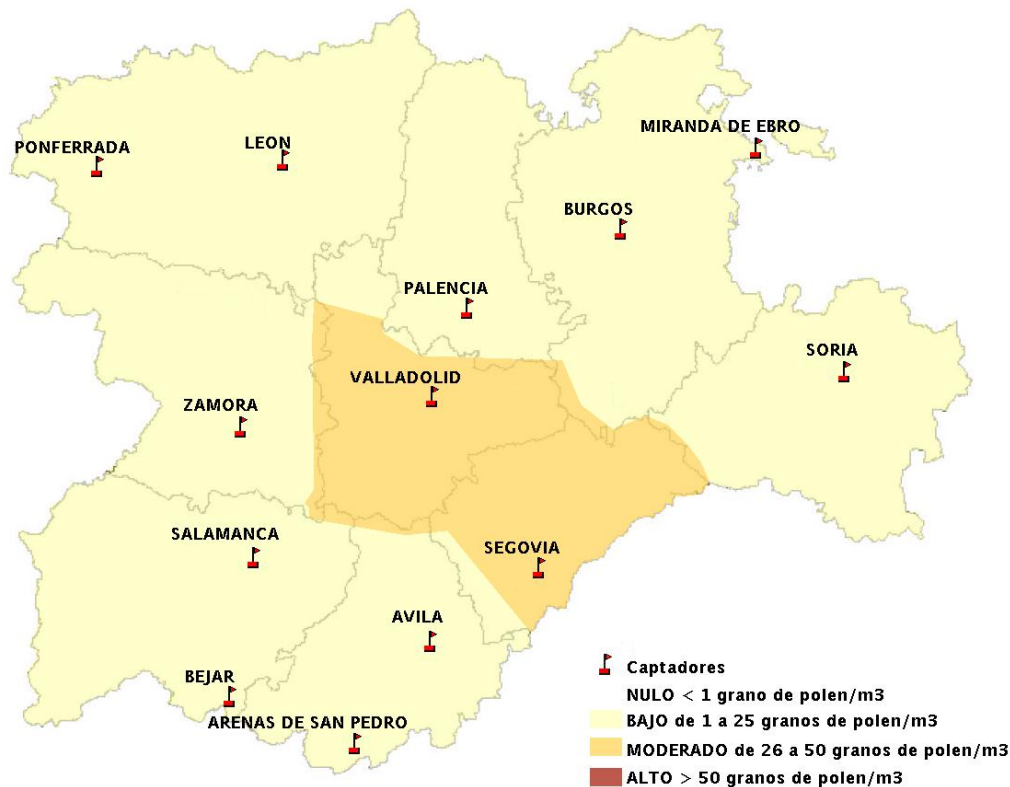

Mapa de previsión de Niveles de Polen: PLATANUS del Jueves 9-5-13 al Domingo 12-5-13