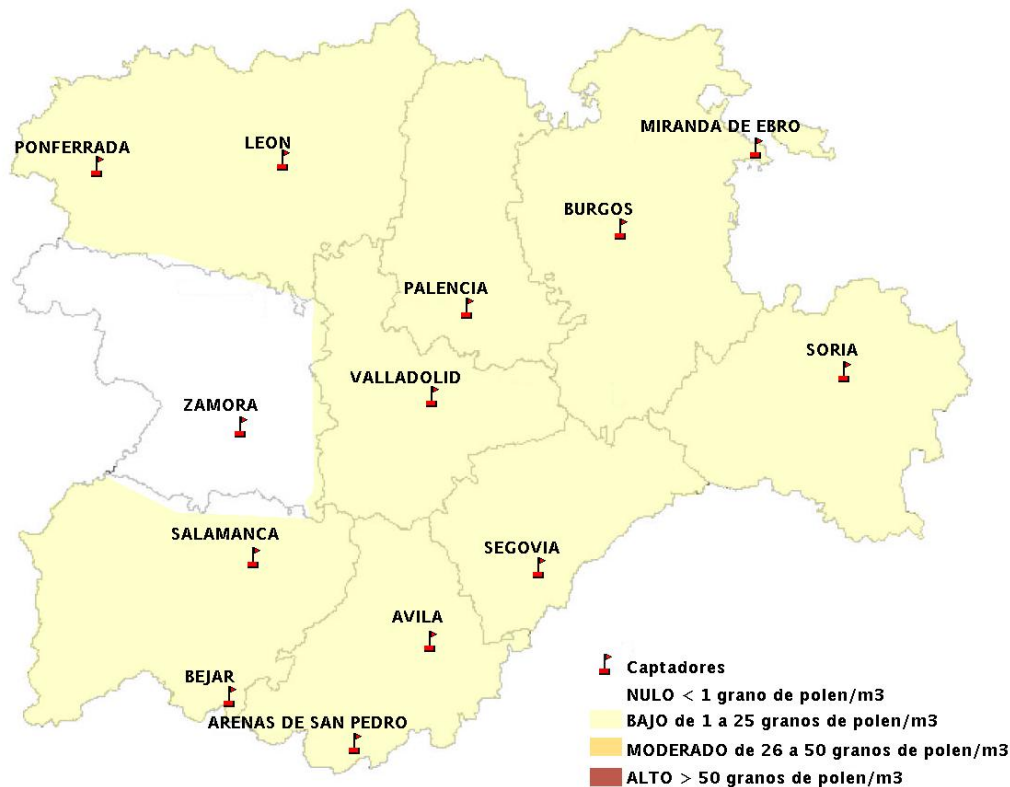

Mapa de previsión de Niveles de Polen: POACEAE del Jueves 5-9-13 al Domingo 8-9-13

Mapa de previsión de Niveles de Polen:OLEA del Jueves 5-9-13 al Domingo 8-9-13

Mapa de previsión de Niveles de Polen:RUMEX del Jueves 5-9-13 al Domingo 8-9-13

Mapa de previsión de Niveles de Polen:CUPRESSACEAE del Jueves 5-9-13 al Domingo 8-9-13

Mapa de previsión de Niveles de Polen:PLANTAGO del Jueves 5-9-13 al Domingo 8-9-13