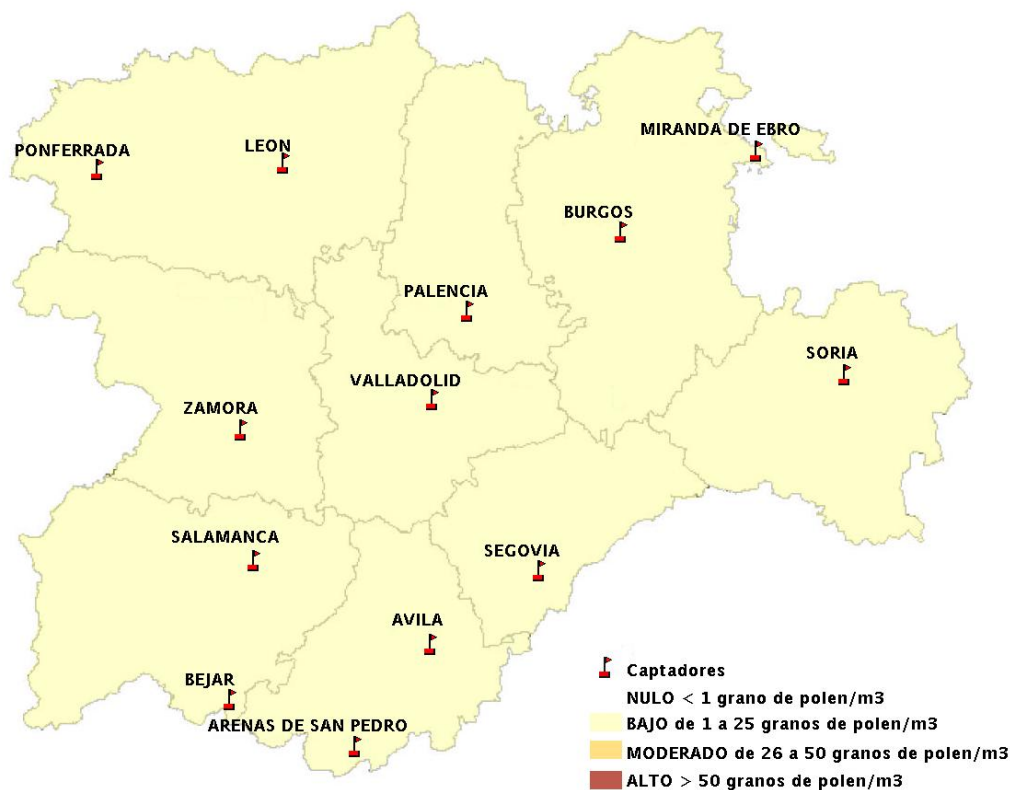

Mapa de previsión de Niveles de Polen: POACEAE del Jueves 5-9-13 al Domingo 8-9-13

Mapa de previsión de Niveles de Polen:OLEA del Jueves 5-9-13 al Domingo 8-9-13

Mapa de previsión de Niveles de Polen:RUMEX del Jueves 5-9-13 al Domingo 8-9-13

Mapa de previsión de Niveles de Polen:CUPRESSACEAE del Jueves 5-9-13 al Domingo 8-9-13

Mapa de previsión de Niveles de Polen:PLANTAGO del Jueves 5-9-13 al Domingo 8-9-13