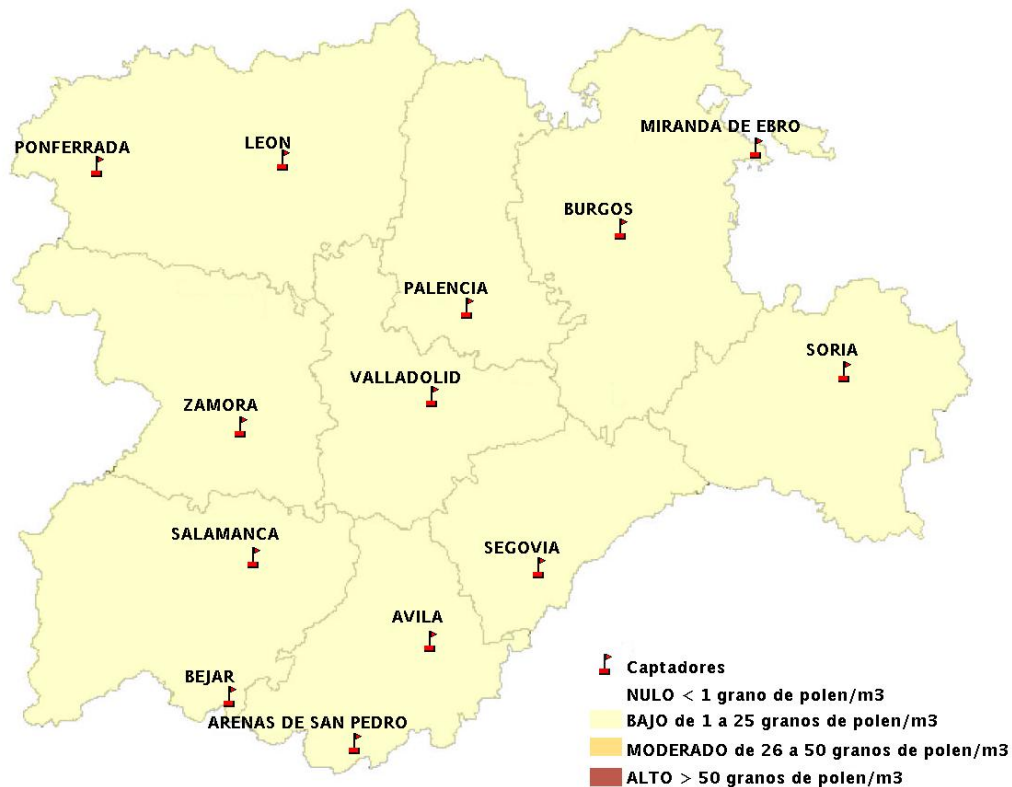

INFORME DE PREVISIONES DE NIVELES DE POLEN

05/09/2013

Los datos reflejados en los siguientes mapas y ficha de previsión para el fin de semana de los niveles de polen de los tipos polínicos más alergénicos, de cada estación de medida, han sido aportados por el Registro Aerobiológico de Castilla y León.

(ORDEN SAN/417/2010, de 26 marzo, por la que se crea el Registro Aerobiológico de Castilla y León.)

Mapa de previsión de Niveles de Polen:URTICACEAE del Jueves 5-9-13 al Domingo 8-9-13