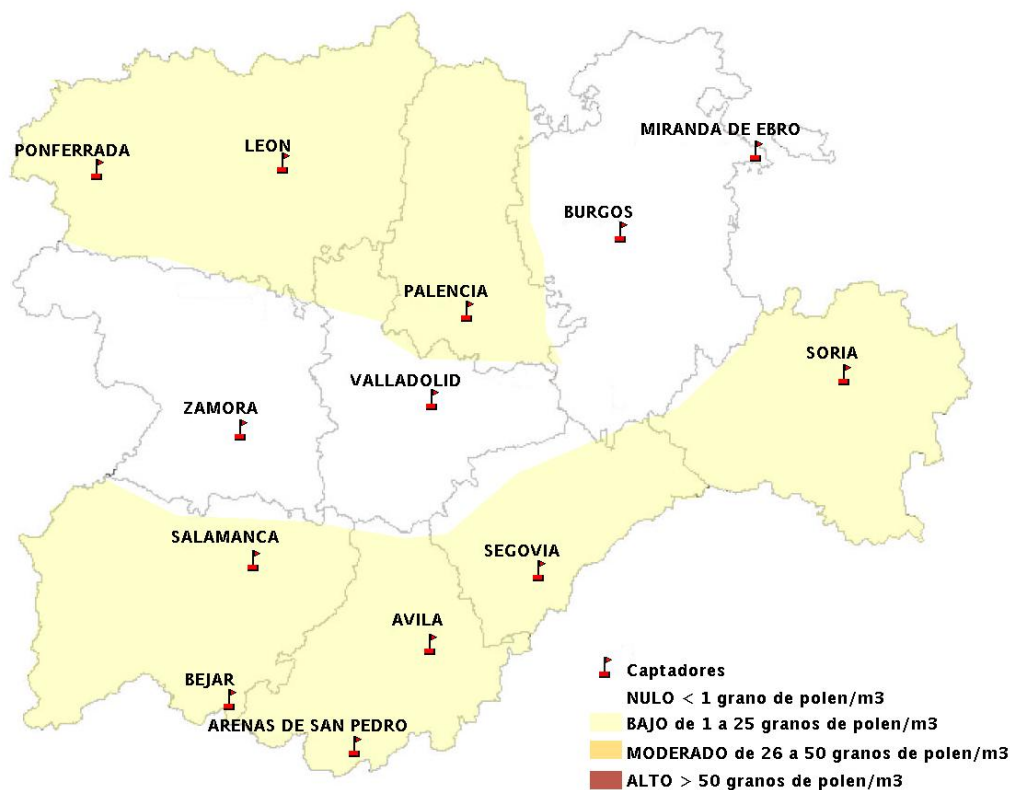

## 05/09/2013

Los datos reflejados en los siguientes mapas y ficha de previsión para el fin de semana de los niveles de polen de los tipos polínicos más alergénicos, de cada estación de medida, han sido aportados por el Registro Aerobiológico de Castilla y León.

(ORDEN SAN/417/2010, de 26 marzo, por la que se crea el Registro Aerobiológico de Castilla y León.)

Mapa de previsión de Niveles de Polen:URTICACEAE del Jueves 5-9-13 al Domingo 8-9-13

Mapa de previsión de Niveles de Polen: PLATANUS del Jueves 5-9-13 al Domingo 8-9-13

Mapa de previsión de Niveles de Polen: POACEAE del Jueves 5-9-13 al Domingo 8-9-13

Mapa de previsión de Niveles de Polen:OLEA del Jueves 5-9-13 al Domingo 8-9-13

Mapa de previsión de Niveles de Polen:RUMEX del Jueves 5-9-13 al Domingo 8-9-13