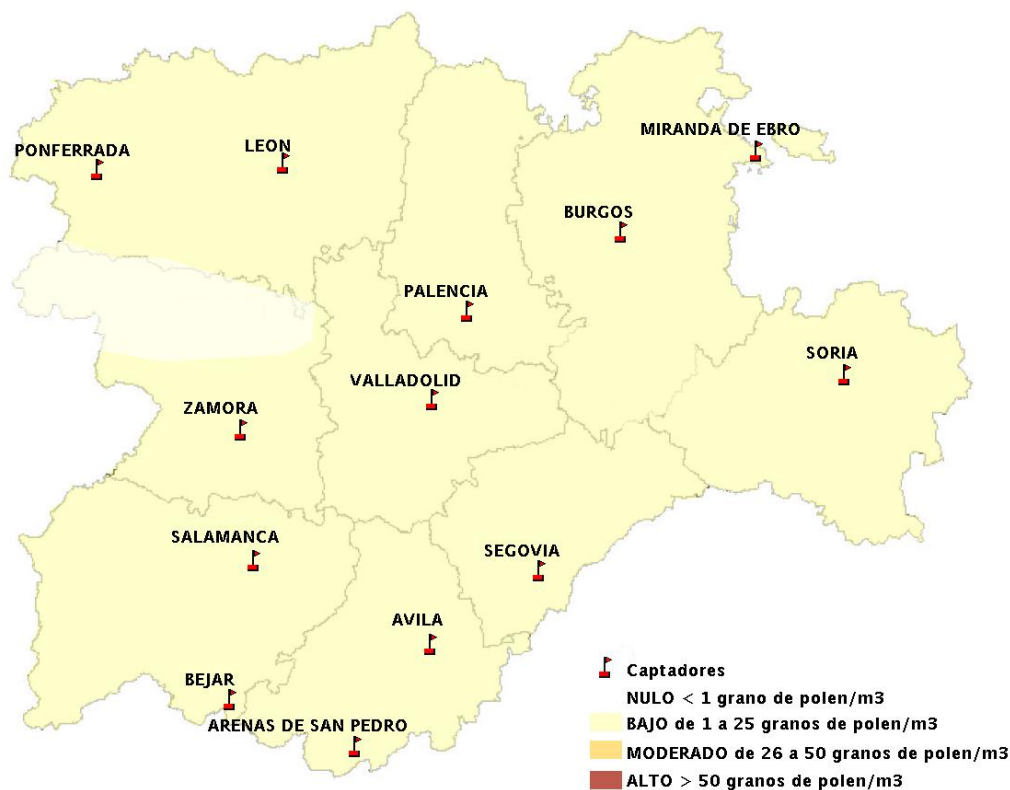

## 05/09/2013

Los datos reflejados en los siguientes mapas y ficha de previsión para el fin de semana de los niveles de polen de los tipos polínicos más alergénicos, de cada estación de medida, han sido aportados por el Registro Aerobiológico de Castilla y León.

(ORDEN SAN/417/2010, de 26 marzo, por la que se crea el Registro Aerobiológico de Castilla y León.)

Mapa de previsión de Niveles de Polen:URTICACEAE del Jueves 5-9-13 al Domingo 8-9-13

Mapa de previsión de Niveles de Polen: PLATANUS del Jueves 5-9-13 al Domingo 8-9-13

Mapa de previsión de Niveles de Polen: POACEAE del Jueves 5-9-13 al Domingo 8-9-13

Mapa de previsión de Niveles de Polen:OLEA del Jueves 5-9-13 al Domingo 8-9-13

Mapa de previsión de Niveles de Polen:RUMEX del Jueves 5-9-13 al Domingo 8-9-13