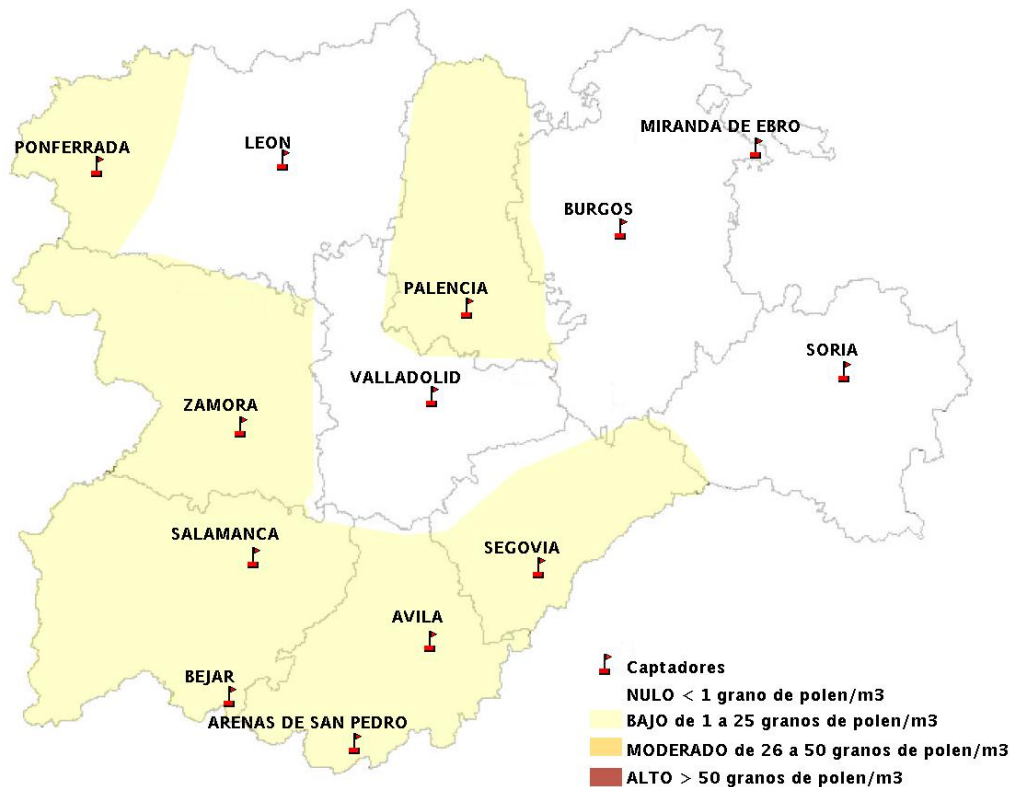

## 05/09/2013

Los datos reflejados en los siguientes mapas y ficha de previsión para el fin de semana de los niveles de polen de los tipos polínicos más alergénicos, de cada estación de medida, han sido aportados por el Registro Aerobiológico de Castilla y León.

(ORDEN SAN/417/2010, de 26 marzo, por la que se crea el Registro Aerobiológico de Castilla y León.)

Mapa de previsión de Niveles de Polen:URTICACEAE del Jueves 5-9-13 al Domingo 8-9-13

Mapa de previsión de Niveles de Polen: PLATANUS del Jueves 5-9-13 al Domingo 8-9-13

Mapa de previsión de Niveles de Polen: POACEAE del Jueves 5-9-13 al Domingo 8-9-13

Mapa de previsión de Niveles de Polen:OLEA del Jueves 5-9-13 al Domingo 8-9-13

Mapa de previsión de Niveles de Polen:RUMEX del Jueves 5-9-13 al Domingo 8-9-13