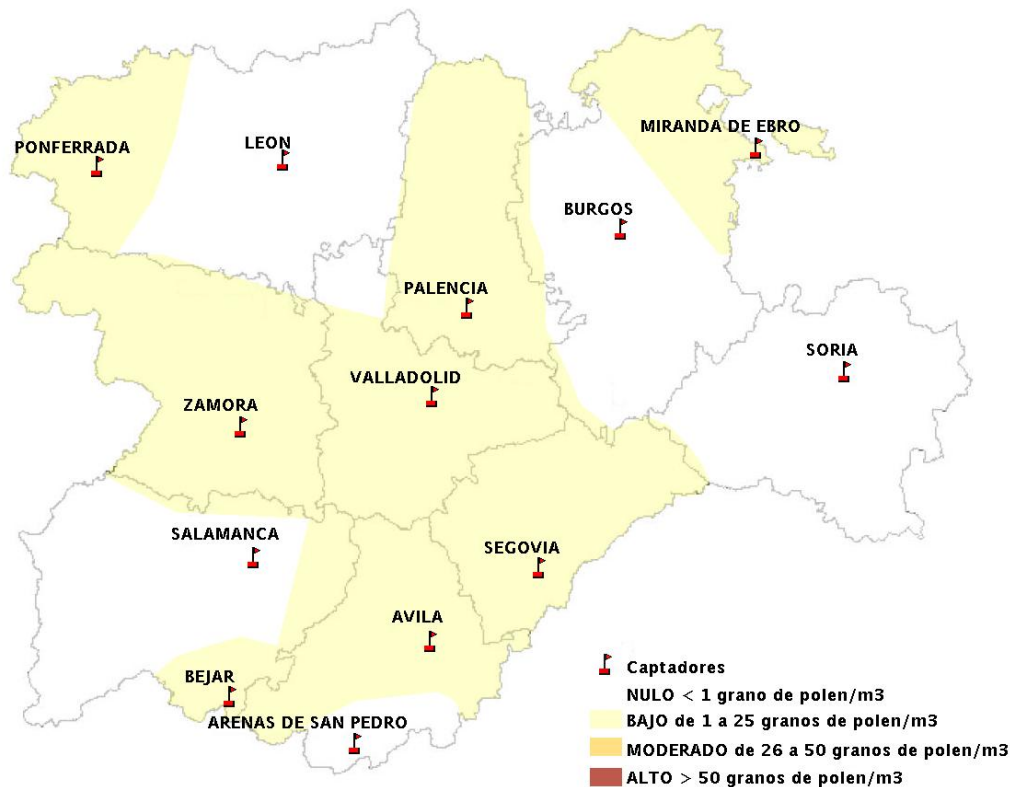

Mapa de previsión de Niveles de Polen: PLATANUS del Jueves 5-9-13 al Domingo 8-9-13