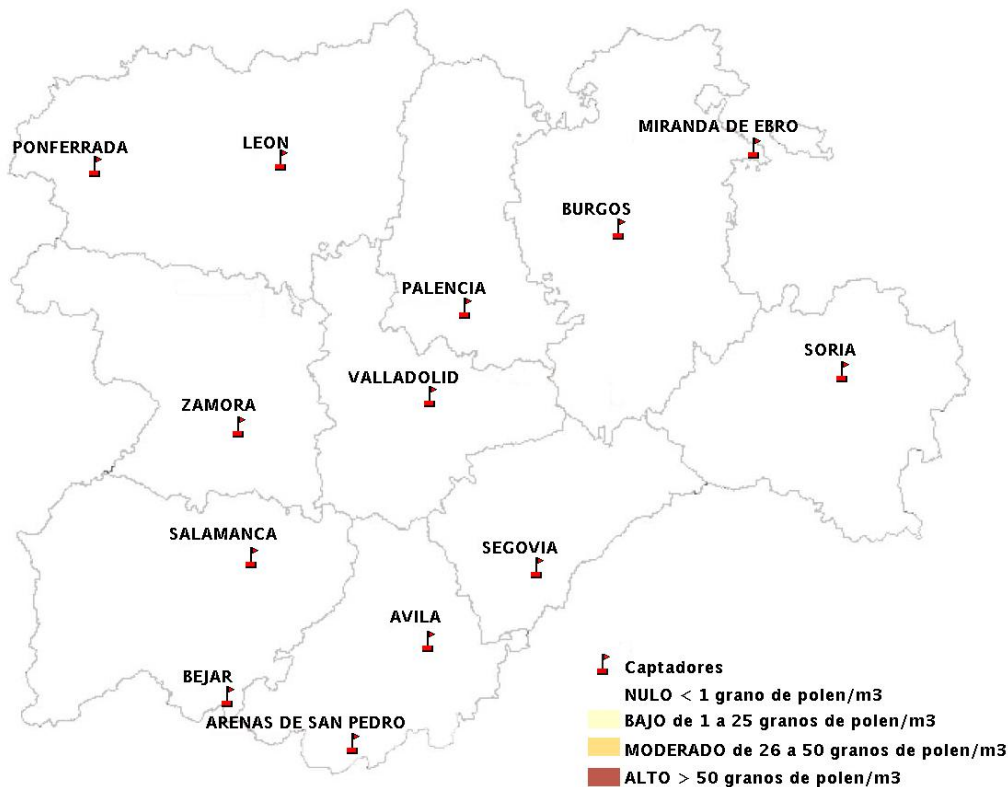

(ORDEN SAN/417/2010, de 26 marzo, por la que se crea el Registro Aerobiológico de Castilla y León.)

Mapa de previsión de Niveles de Polen:URTICACEAE del Jueves 20-3-14 al Domingo 23-3-14

Mapa de previsión de Niveles de Polen: PLATANUS del Jueves 20-3-14 al Domingo 23-3-14

Mapa de previsión de Niveles de Polen: POACEAE del Jueves 20-3-14 al Domingo 23-3-14

Mapa de previsión de Niveles de Polen:OLEA del Jueves 20-3-14 al Domingo 23-3-14

Mapa de previsión de Niveles de Polen:RUMEX del Jueves 20-3-14 al Domingo 23-3-14