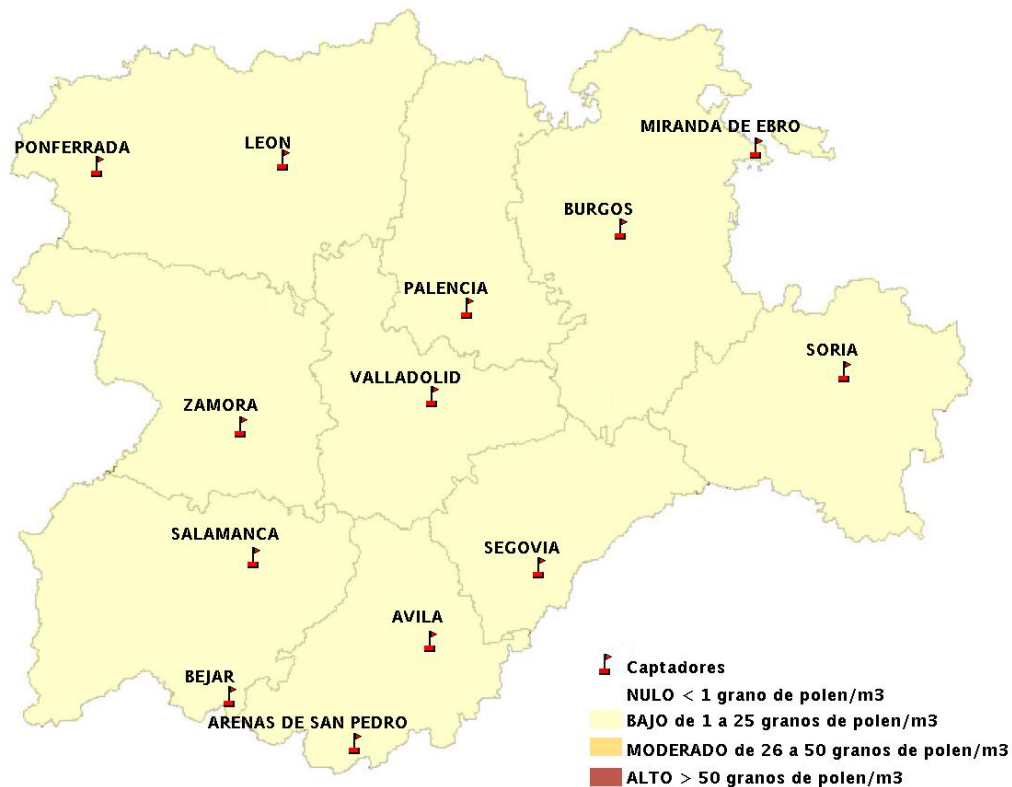

INFORME DE PREVISIONES DE NIVELES DE POLEN

20/03/2014

Los datos reflejados en los siguientes mapas y ficha de previsión para el fin de semana de los niveles de polen de los tipos polínicos más alergénicos, de cada estación de medida, han sido aportados por el Registro Aerobiológico de Castilla y León.

(ORDEN SAN/417/2010, de 26 marzo, por la que se crea el Registro Aerobiológico de Castilla y León.)

Mapa de previsión de Niveles de Polen:URTICACEAE del Jueves 20-3-14 al Domingo 23-3-14