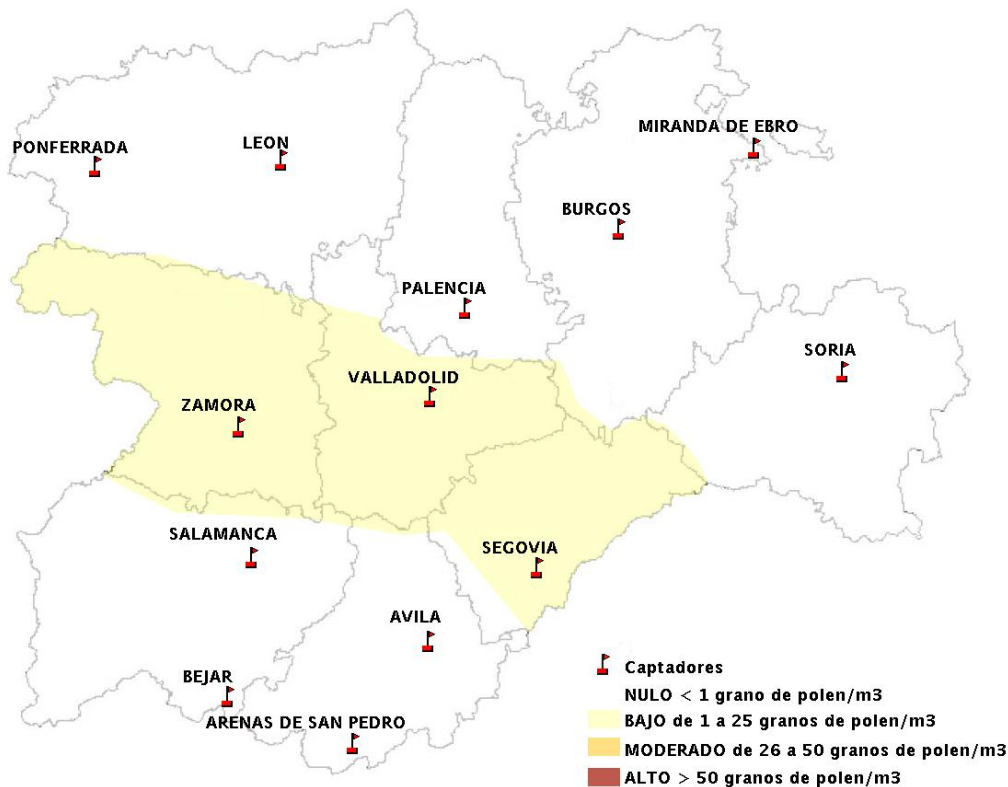

Mapa de previsión de Niveles de Polen: PLATANUS del Jueves 20-3-14 al Domingo 23-3-14