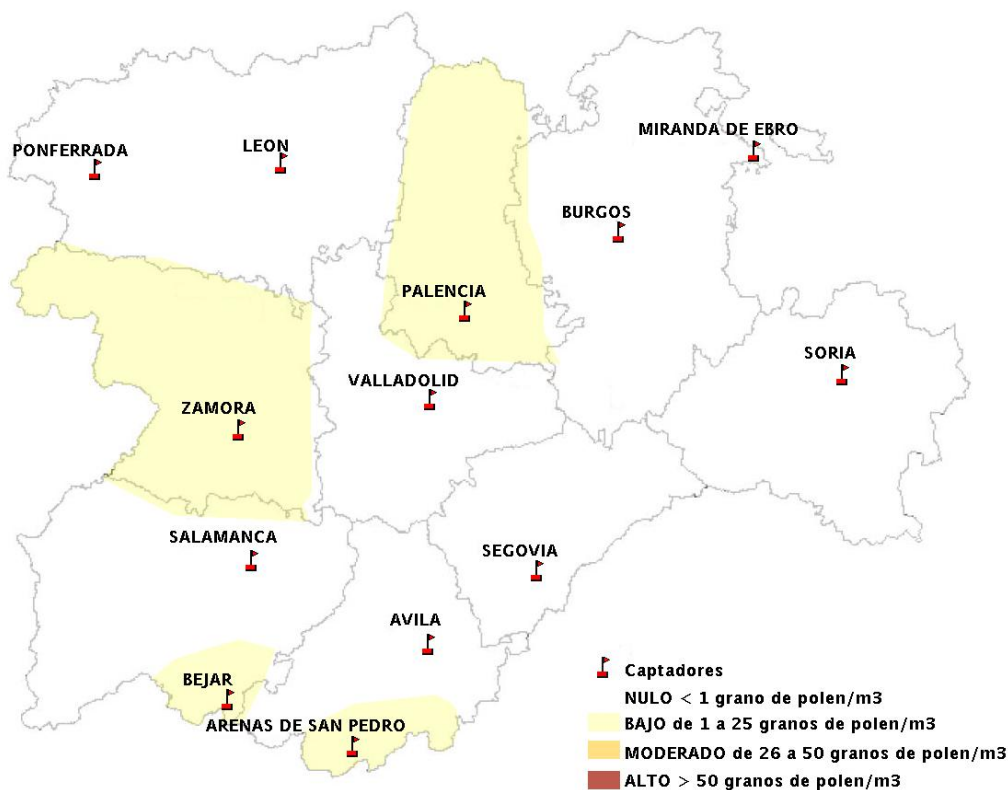

(ORDEN SAN/417/2010, de 26 marzo, por la que se crea el Registro Aerobiológico de Castilla y León.)

Mapa de previsión de Niveles de Polen:URTICACEAE del Jueves 20-3-14 al Domingo 23-3-14

Mapa de previsión de Niveles de Polen: PLATANUS del Jueves 20-3-14 al Domingo 23-3-14

Mapa de previsión de Niveles de Polen: POACEAE del Jueves 20-3-14 al Domingo 23-3-14

Mapa de previsión de Niveles de Polen:OLEA del Jueves 20-3-14 al Domingo 23-3-14

Mapa de previsión de Niveles de Polen:RUMEX del Jueves 20-3-14 al Domingo 23-3-14