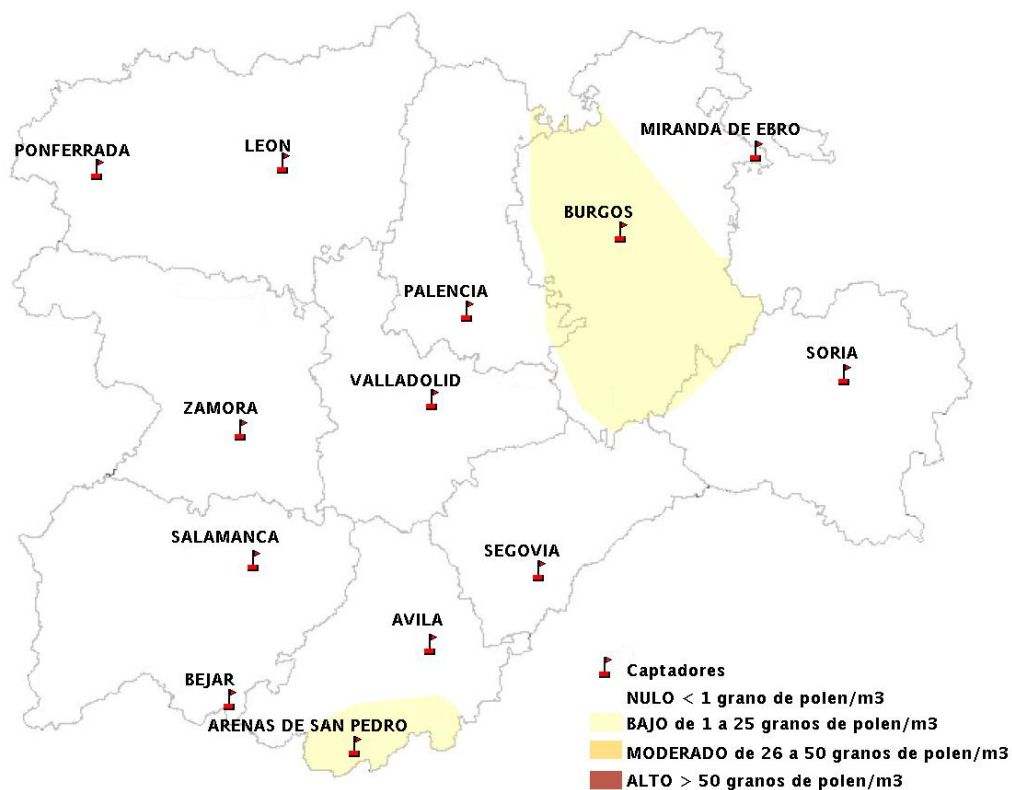

Mapa de previsión de Niveles de Polen: POACEAE del Jueves 20-3-14 al Domingo 23-3-14

Mapa de previsión de Niveles de Polen:OLEA del Jueves 20-3-14 al Domingo 23-3-14

Mapa de previsión de Niveles de Polen:RUMEX del Jueves 20-3-14 al Domingo 23-3-14

Mapa de previsión de Niveles de Polen:CUPRESSACEAE del Jueves 20-3-14 al Domingo 23-3-14

Mapa de previsión de Niveles de Polen:PLANTAGO del Jueves 20-3-14 al Domingo 23-3-14

FICHA PREVISIONES DE NIVELES DE POLEN SEMANALES