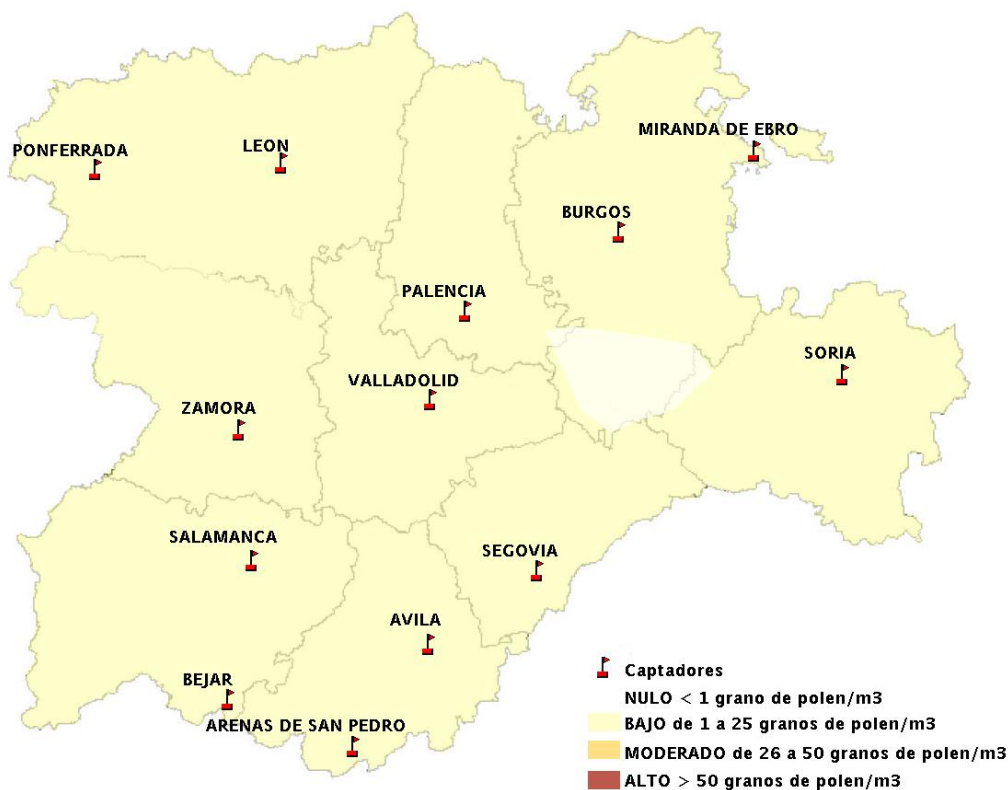

(ORDEN SAN/417/2010, de 26 marzo, por la que se crea el Registro Aerobiológico de Castilla y León.)

Mapa de previsión de Niveles de Polen:URTICACEAE del Jueves 20-3-14 al Domingo 23-3-14

Mapa de previsión de Niveles de Polen: PLATANUS del Jueves 20-3-14 al Domingo 23-3-14

Mapa de previsión de Niveles de Polen: POACEAE del Jueves 20-3-14 al Domingo 23-3-14

Mapa de previsión de Niveles de Polen:OLEA del Jueves 20-3-14 al Domingo 23-3-14

Mapa de previsión de Niveles de Polen:RUMEX del Jueves 20-3-14 al Domingo 23-3-14