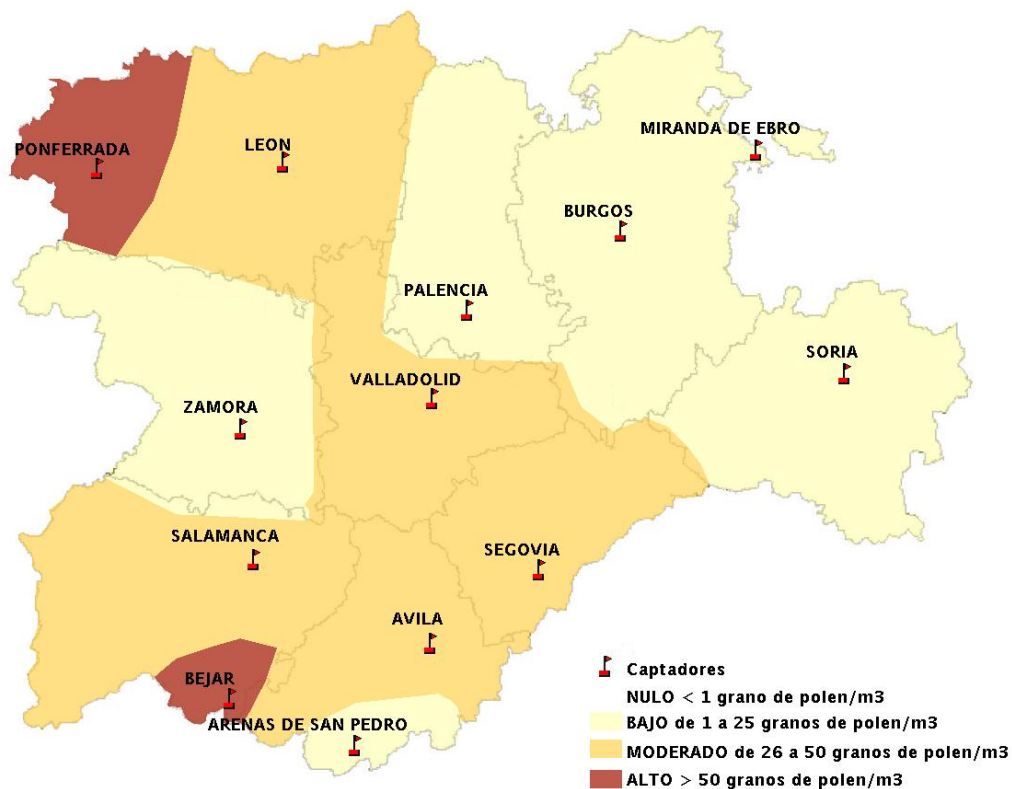

Mapa de previsión de Niveles de Polen:CUPRESSACEAE del Jueves 20-3-14 al Domingo 23-3-14