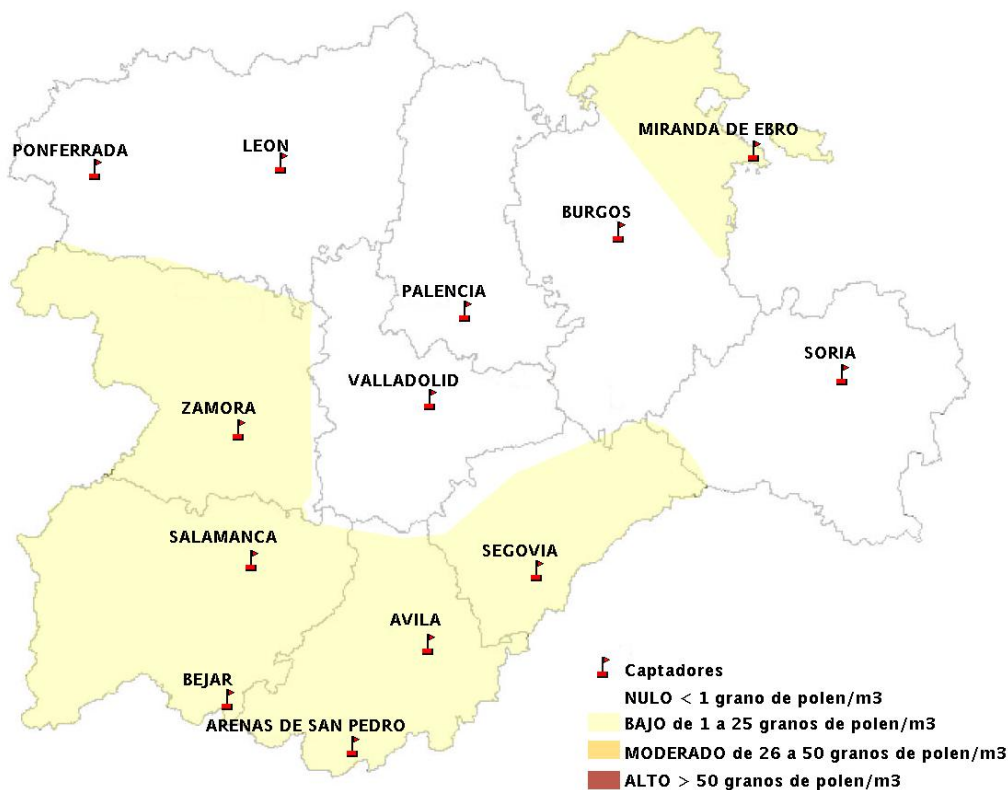

(ORDEN SAN/417/2010, de 26 marzo, por la que se crea el Registro Aerobiológico de Castilla y León.)

Mapa de previsión de Niveles de Polen:URTICACEAE del Jueves 3-4-14 al Domingo 6-4-14

Mapa de previsión de Niveles de Polen: PLATANUS del Jueves 3-4-14 al Domingo 6-4-14

Mapa de previsión de Niveles de Polen: POACEAE del Jueves 3-4-14 al Domingo 6-4-14

Mapa de previsión de Niveles de Polen:OLEA del Jueves 3-4-14 al Domingo 6-4-14

Mapa de previsión de Niveles de Polen:RUMEX del Jueves 3-4-14 al Domingo 6-4-14