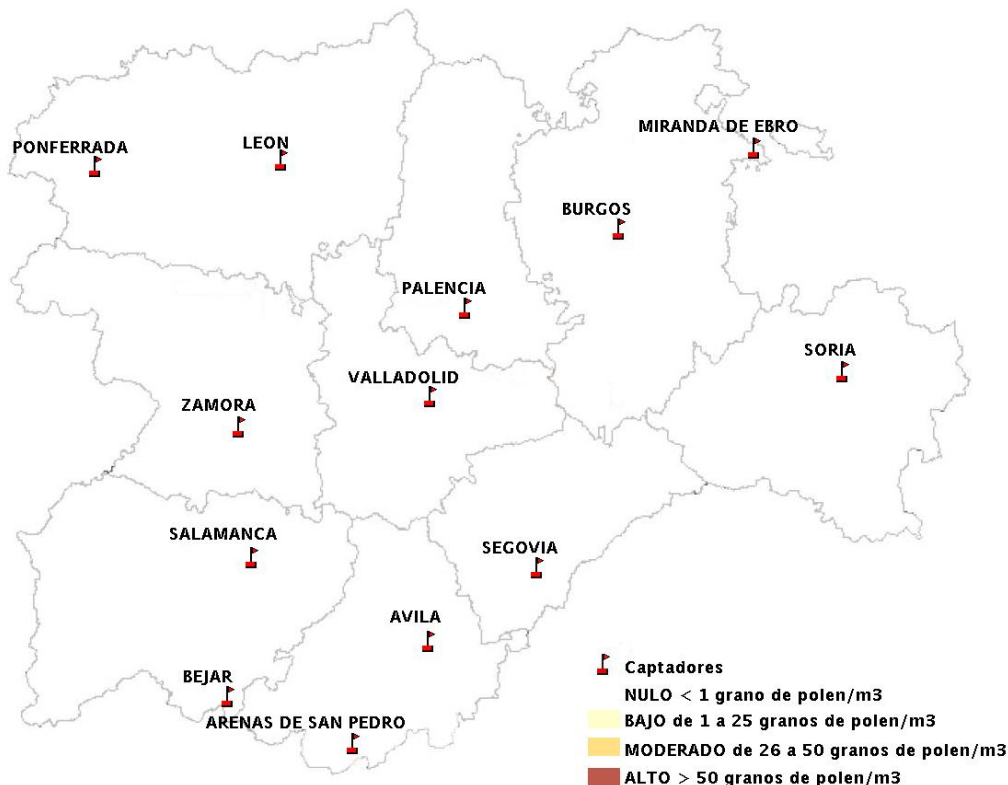

(ORDEN SAN/417/2010, de 26 marzo, por la que se crea el Registro Aerobiológico de Castilla y León.)

Mapa de previsión de Niveles de Polen:URTICACEAE del Jueves 3-4-14 al Domingo 6-4-14

Mapa de previsión de Niveles de Polen: PLATANUS del Jueves 3-4-14 al Domingo 6-4-14

Mapa de previsión de Niveles de Polen: POACEAE del Jueves 3-4-14 al Domingo 6-4-14

Mapa de previsión de Niveles de Polen:OLEA del Jueves 3-4-14 al Domingo 6-4-14

Mapa de previsión de Niveles de Polen:RUMEX del Jueves 3-4-14 al Domingo 6-4-14