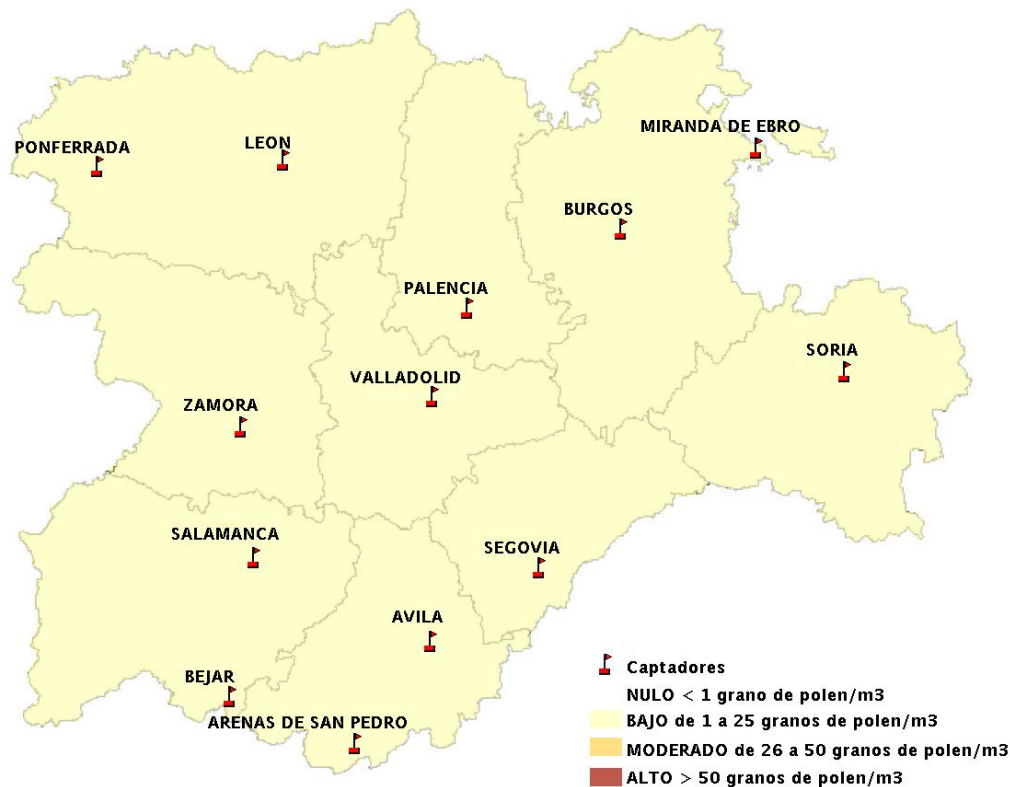

Mapa de previsión de Niveles de Polen:CUPRESSACEAE del Jueves 3-4-14 al Domingo 6-4-14