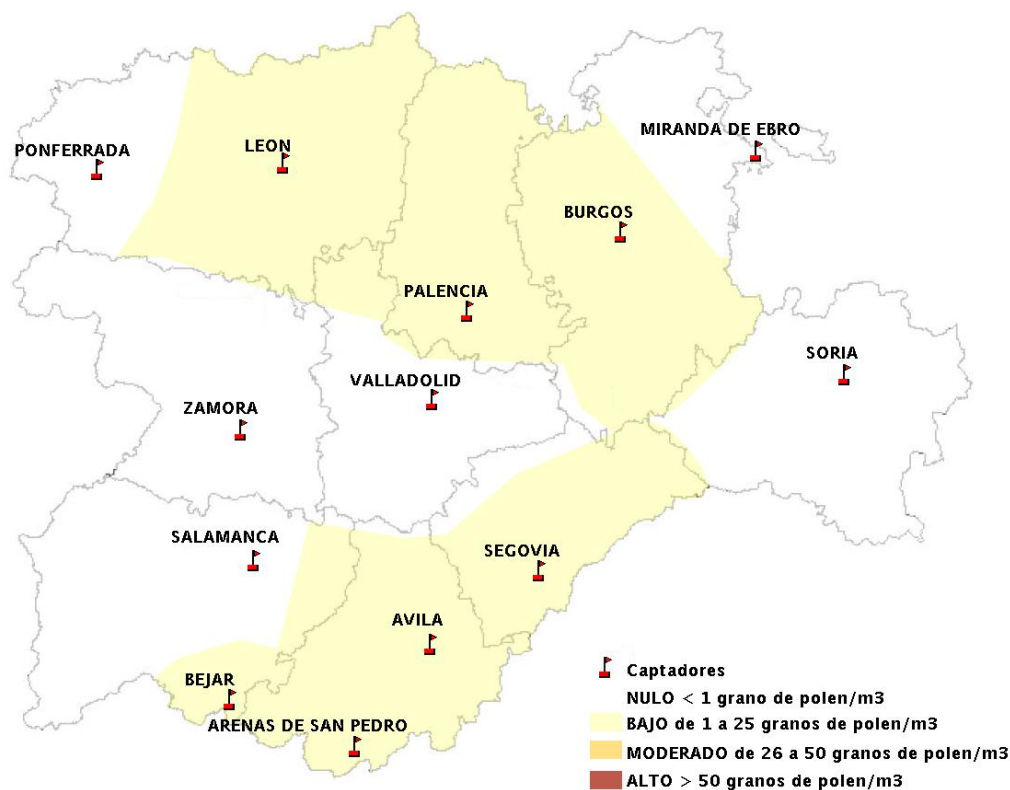

Mapa de previsión de Niveles de Polen:PLANTAGO del Jueves 3-4-14 al Domingo 6-4-14