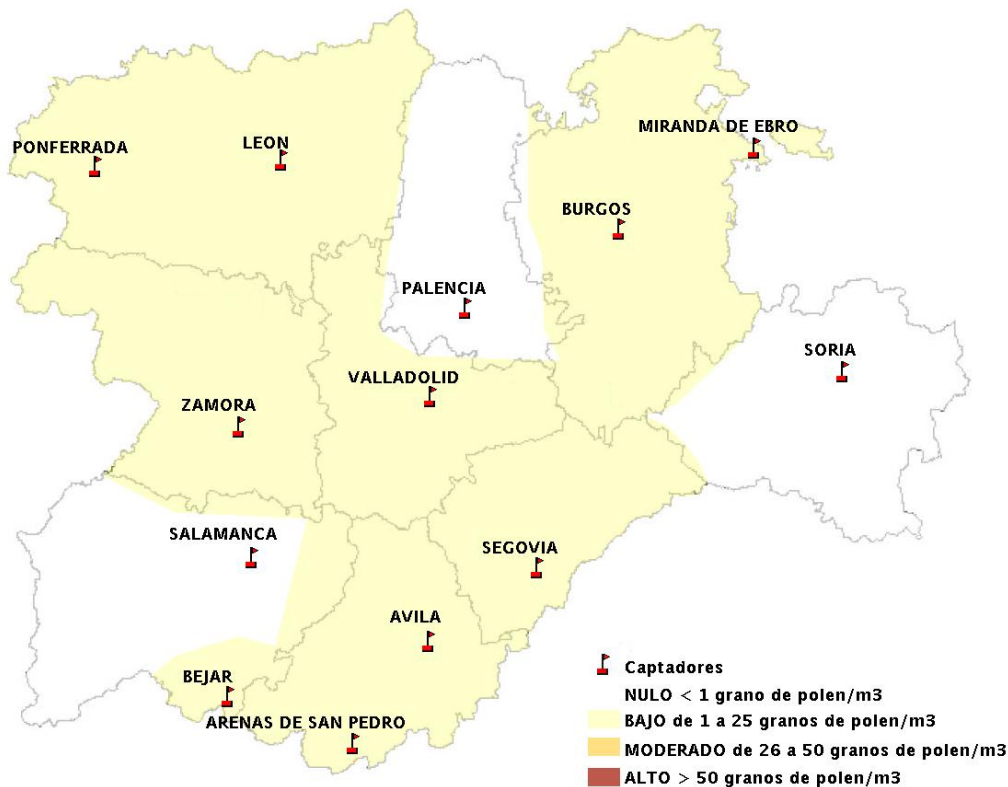

Mapa de previsión de Niveles de Polen: PLATANUS del Jueves 3-4-14 al Domingo 6-4-14