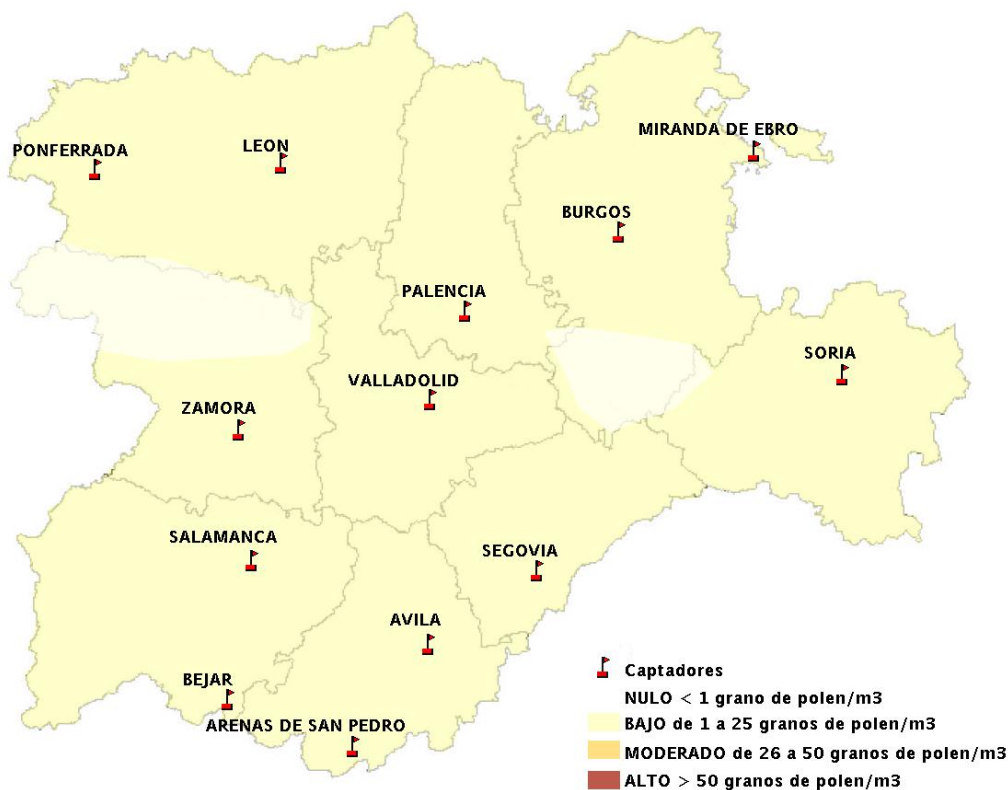

(ORDEN SAN/417/2010, de 26 marzo, por la que se crea el Registro Aerobiológico de Castilla y León.)

Mapa de previsión de Niveles de Polen:URTICACEAE del Jueves 3-4-14 al Domingo 6-4-14

Mapa de previsión de Niveles de Polen: PLATANUS del Jueves 3-4-14 al Domingo 6-4-14

Mapa de previsión de Niveles de Polen: POACEAE del Jueves 3-4-14 al Domingo 6-4-14

Mapa de previsión de Niveles de Polen:OLEA del Jueves 3-4-14 al Domingo 6-4-14

Mapa de previsión de Niveles de Polen:RUMEX del Jueves 3-4-14 al Domingo 6-4-14