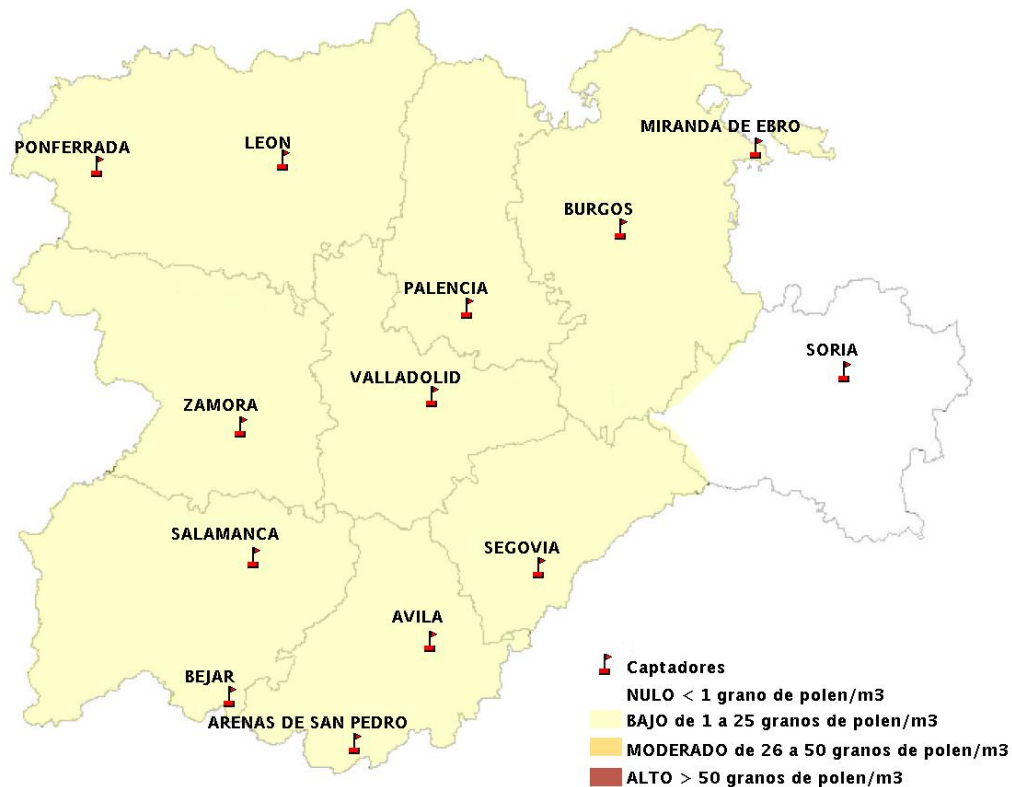

INFORME DE PREVISIONES DE NIVELES DE POLEN

03/04/2014

Los datos reflejados en los siguientes mapas y ficha de previsión para el fin de semana de los niveles de polen de los tipos polínicos más alergénicos, de cada estación de medida, han sido aportados por el Registro Aerobiológico de Castilla y León.

(ORDEN SAN/417/2010, de 26 marzo, por la que se crea el Registro Aerobiológico de Castilla y León.)

Mapa de previsión de Niveles de Polen:URTICACEAE del Jueves 3-4-14 al Domingo 6-4-14