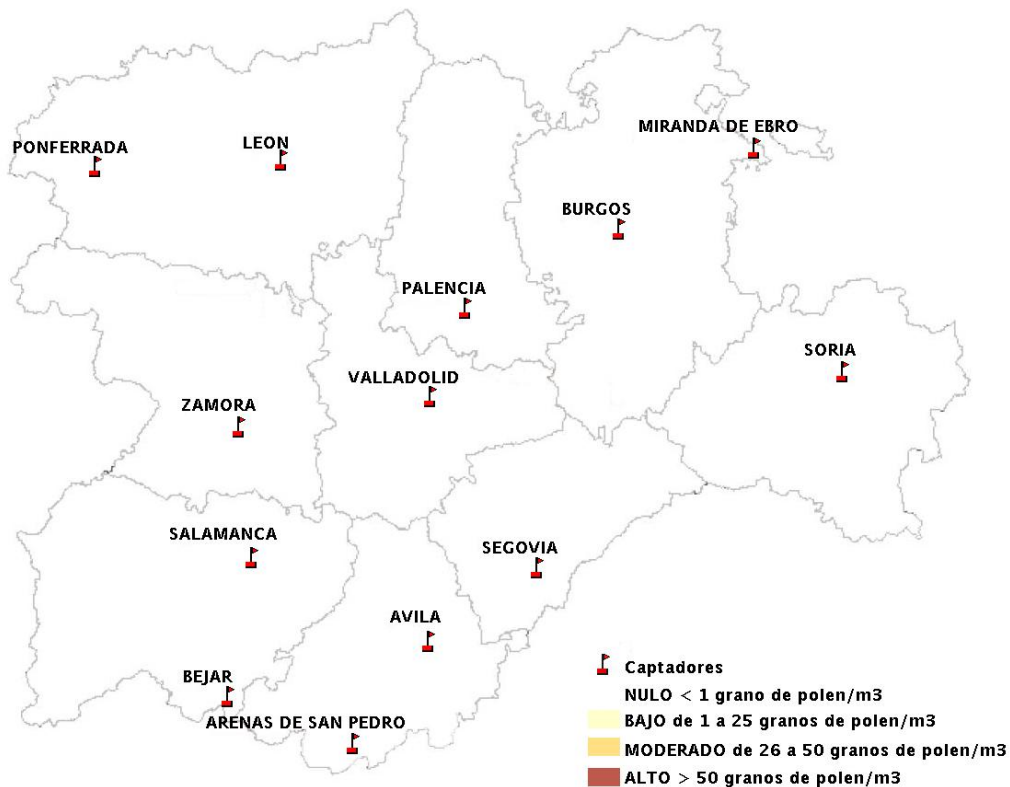

## 16/04/2014

Los datos reflejados en los siguientes mapas y ficha de previsión para el fin de semana de los niveles de polen de los tipos polínicos más alergénicos, de cada estación de medida, han sido aportados por el Registro Aerobiológico de Castilla y León.

(ORDEN SAN/417/2010, de 26 marzo, por la que se crea el Registro Aerobiológico de Castilla y León.)

Mapa de previsión de Niveles de Polen:URTICACEAE del Miércoles 16-4-14 al Sabado 19-4-14

Mapa de previsión de Niveles de Polen: PLATANUS del Miércoles 16-4-14 al Sabado 19-4-14

Mapa de previsión de Niveles de Polen: POACEAE del Miércoles 16-4-14 al Sabado 19-4-14

Mapa de previsión de Niveles de Polen:OLEA del Miércoles 16-4-14 al Sabado 19-4-14

Mapa de previsión de Niveles de Polen:RUMEX del Miércoles 16-4-14 al Sabado 19-4-14