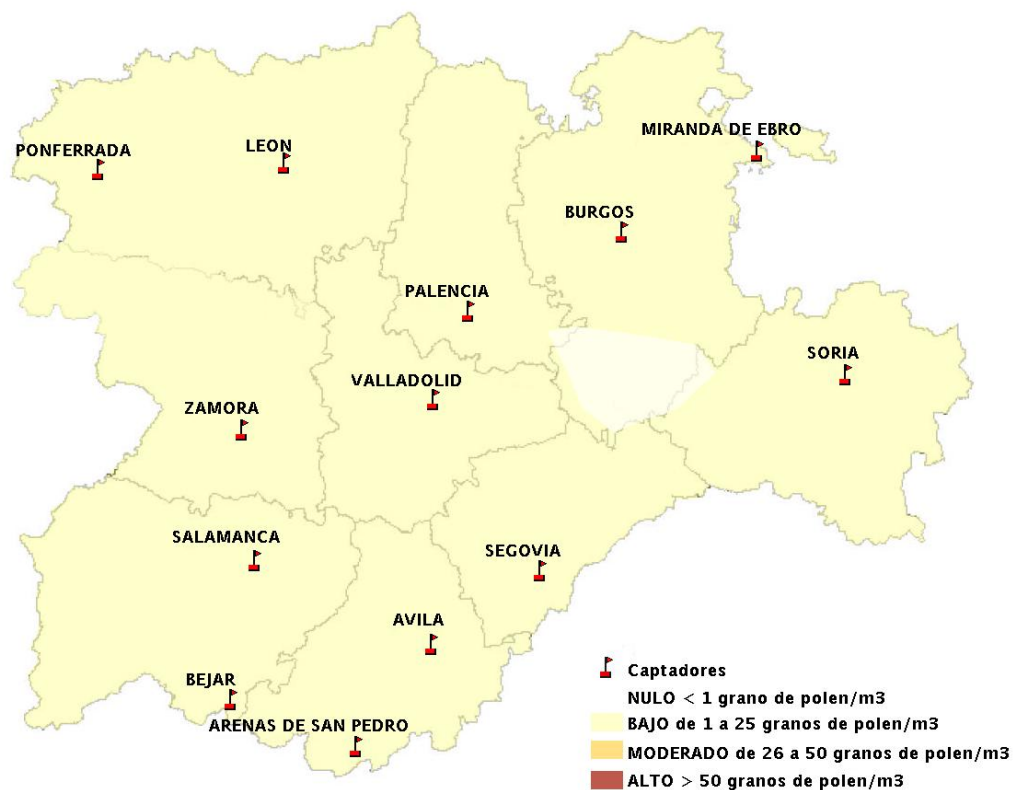

## 16/04/2014

Los datos reflejados en los siguientes mapas y ficha de previsión para el fin de semana de los niveles de polen de los tipos polínicos más alergénicos, de cada estación de medida, han sido aportados por el Registro Aerobiológico de Castilla y León.

(ORDEN SAN/417/2010, de 26 marzo, por la que se crea el Registro Aerobiológico de Castilla y León.)

Mapa de previsión de Niveles de Polen:URTICACEAE del Miércoles 16-4-14 al Sabado 19-4-14

Mapa de previsión de Niveles de Polen: PLATANUS del Miércoles 16-4-14 al Sabado 19-4-14

Mapa de previsión de Niveles de Polen: POACEAE del Miércoles 16-4-14 al Sabado 19-4-14

Mapa de previsión de Niveles de Polen:OLEA del Miércoles 16-4-14 al Sabado 19-4-14

Mapa de previsión de Niveles de Polen:RUMEX del Miércoles 16-4-14 al Sabado 19-4-14