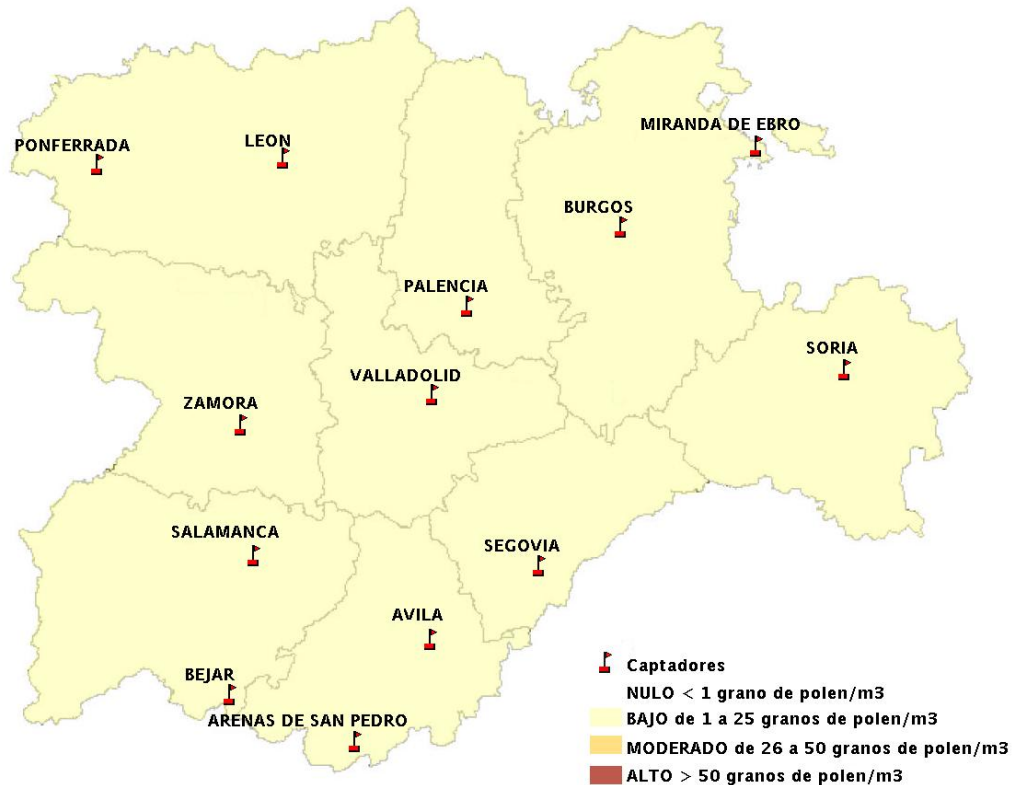

INFORME DE PREVISIONES DE NIVELES DE POLEN

16/04/2014

Los datos reflejados en los siguientes mapas y ficha de previsión para el fin de semana de los niveles de polen de los tipos polínicos más alergénicos, de cada estación de medida, han sido aportados por el Registro Aerobiológico de Castilla y León.

(ORDEN SAN/417/2010, de 26 marzo, por la que se crea el Registro Aerobiológico de Castilla y León.)

Mapa de previsión de Niveles de Polen:URTICACEAE del Miércoles 16-4-14 al Sabado 19-4-14