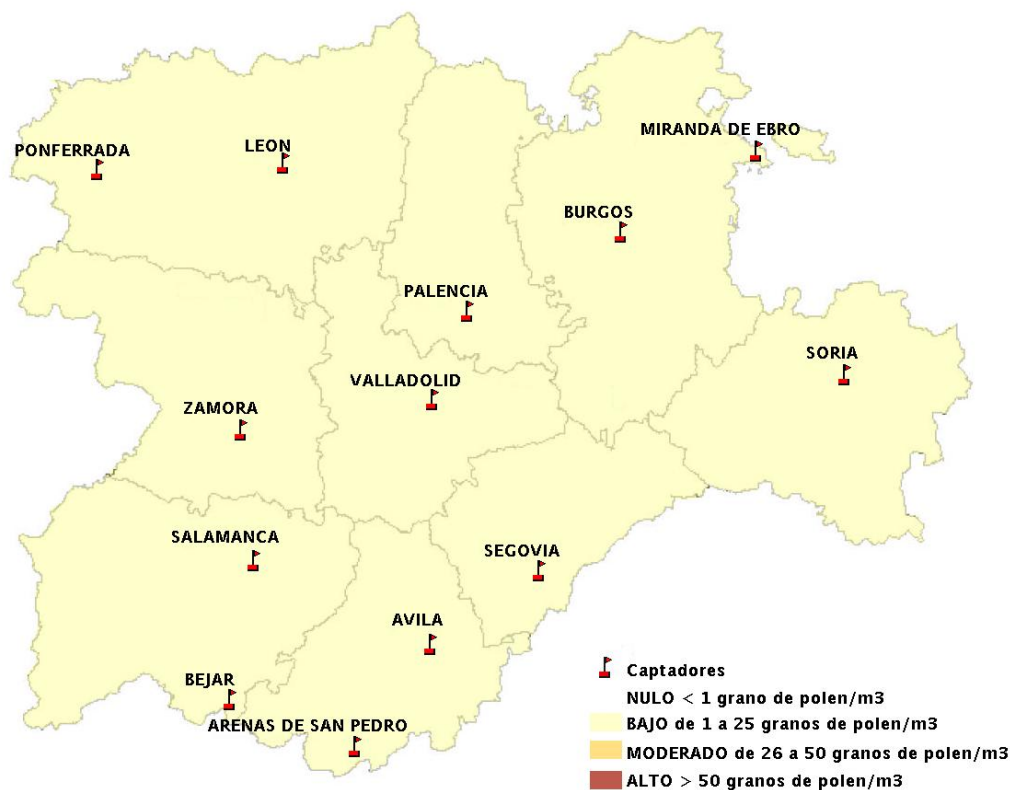

Mapa de previsión de Niveles de Polen: POACEAE del Miércoles 16-4-14 al Sabado 19-4-14

Mapa de previsión de Niveles de Polen:OLEA del Miércoles 16-4-14 al Sabado 19-4-14

Mapa de previsión de Niveles de Polen:RUMEX del Miércoles 16-4-14 al Sabado 19-4-14

Mapa de previsión de Niveles de Polen:CUPRESSACEAE del Miércoles 16-4-14 al Sabado 19-4-14

Mapa de previsión de Niveles de Polen:PLANTAGO del Miércoles 16-4-14 al Sabado 19-4-14