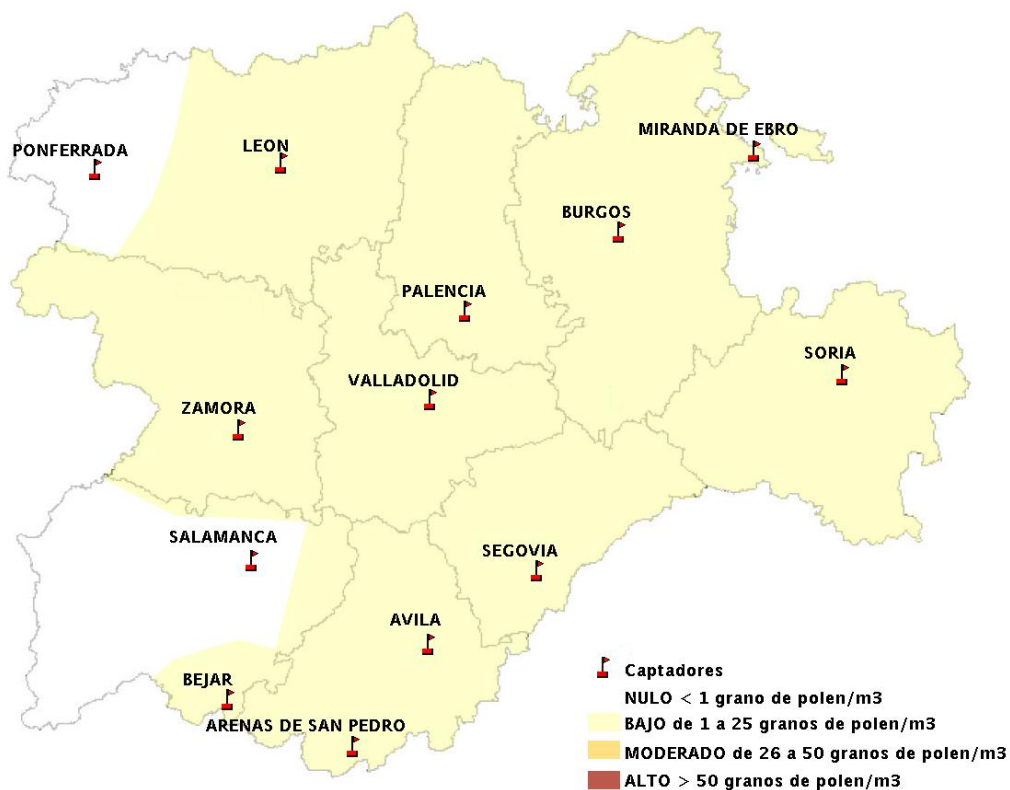

## 16/04/2014

Los datos reflejados en los siguientes mapas y ficha de previsión para el fin de semana de los niveles de polen de los tipos polínicos más alergénicos, de cada estación de medida, han sido aportados por el Registro Aerobiológico de Castilla y León.

(ORDEN SAN/417/2010, de 26 marzo, por la que se crea el Registro Aerobiológico de Castilla y León.)

Mapa de previsión de Niveles de Polen:URTICACEAE del Miércoles 16-4-14 al Sabado 19-4-14

Mapa de previsión de Niveles de Polen: PLATANUS del Miércoles 16-4-14 al Sabado 19-4-14

Mapa de previsión de Niveles de Polen: POACEAE del Miércoles 16-4-14 al Sabado 19-4-14

Mapa de previsión de Niveles de Polen:OLEA del Miércoles 16-4-14 al Sabado 19-4-14

Mapa de previsión de Niveles de Polen:RUMEX del Miércoles 16-4-14 al Sabado 19-4-14