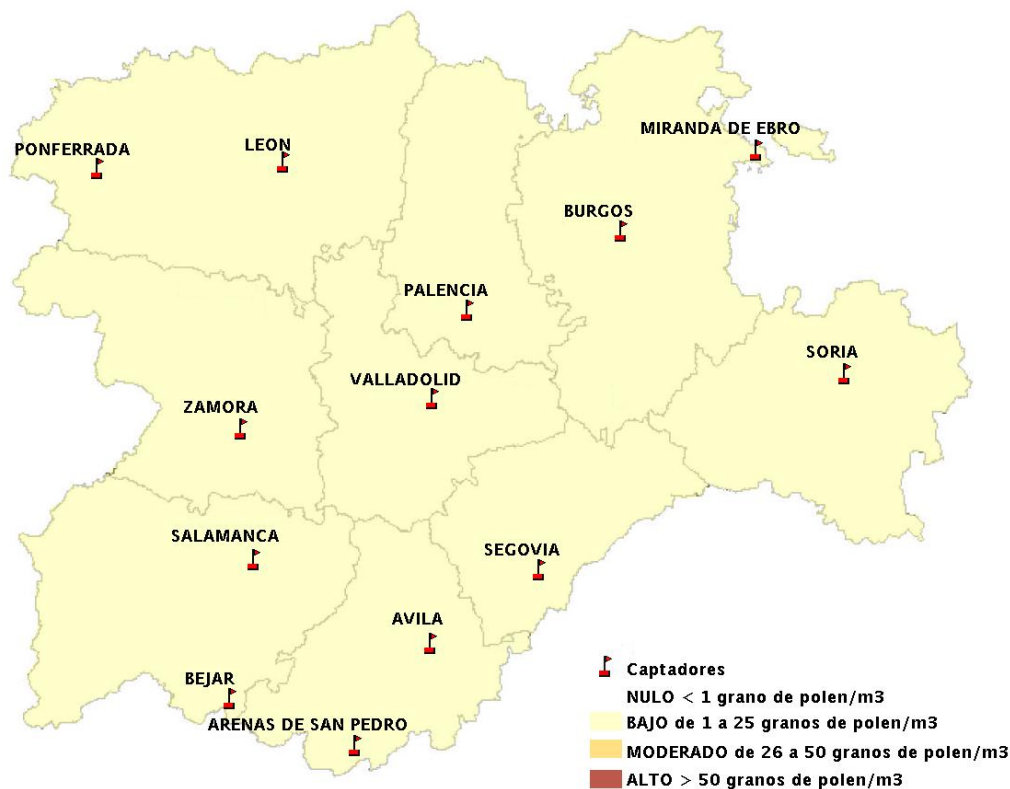

Mapa de previsión de Niveles de Polen: POACEAE del Miércoles 16-4-14 al Sabado 19-4-14

Mapa de previsión de Niveles de Polen:OLEA del Miércoles 16-4-14 al Sabado 19-4-14

Mapa de previsión de Niveles de Polen:RUMEX del Miércoles 16-4-14 al Sabado 19-4-14

Mapa de previsión de Niveles de Polen:CUPRESSACEAE del Miércoles 16-4-14 al Sabado 19-4-14

Mapa de previsión de Niveles de Polen:PLANTAGO del Miércoles 16-4-14 al Sabado 19-4-14