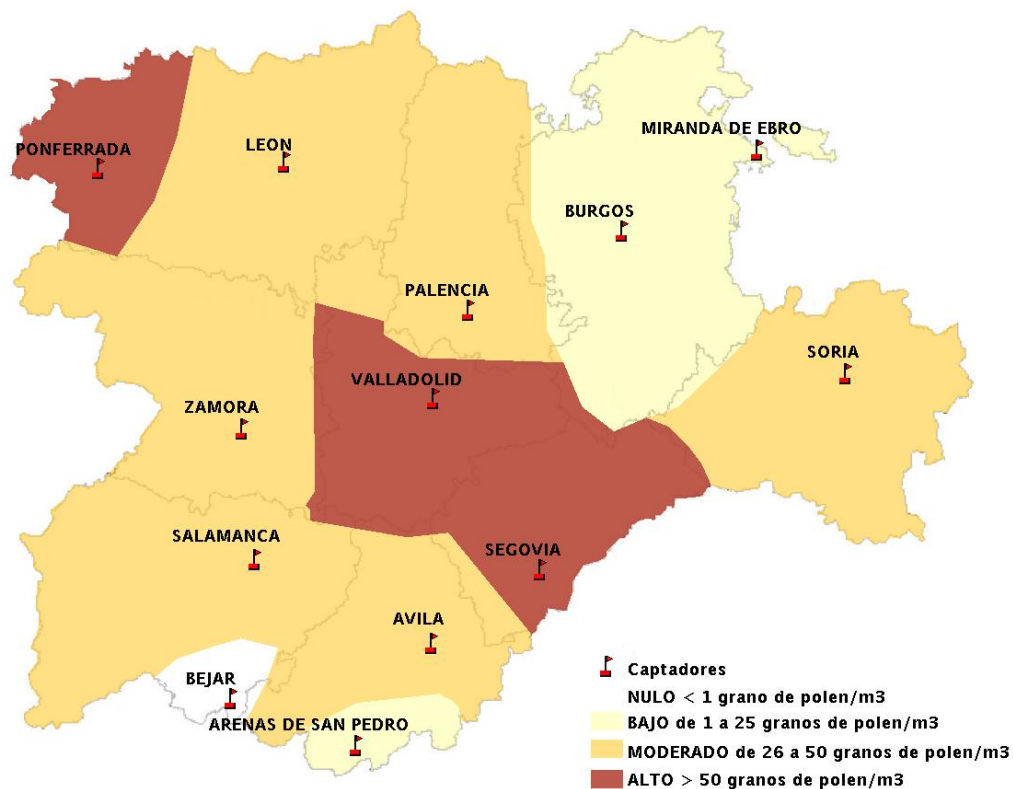

Mapa de previsión de Niveles de Polen: PLATANUS del Miércoles 16-4-14 al Sabado 19-4-14