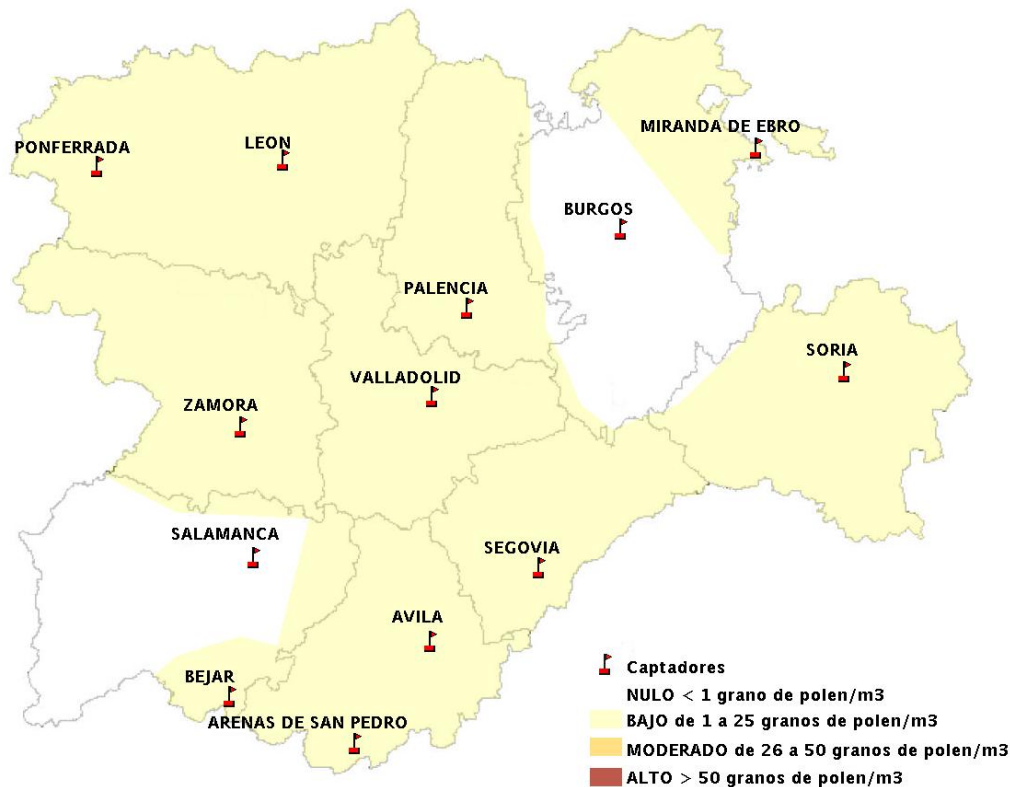

Mapa de previsión de Niveles de Polen: PLATANUS del Jueves 26-6-14 al Domingo 29-6-14