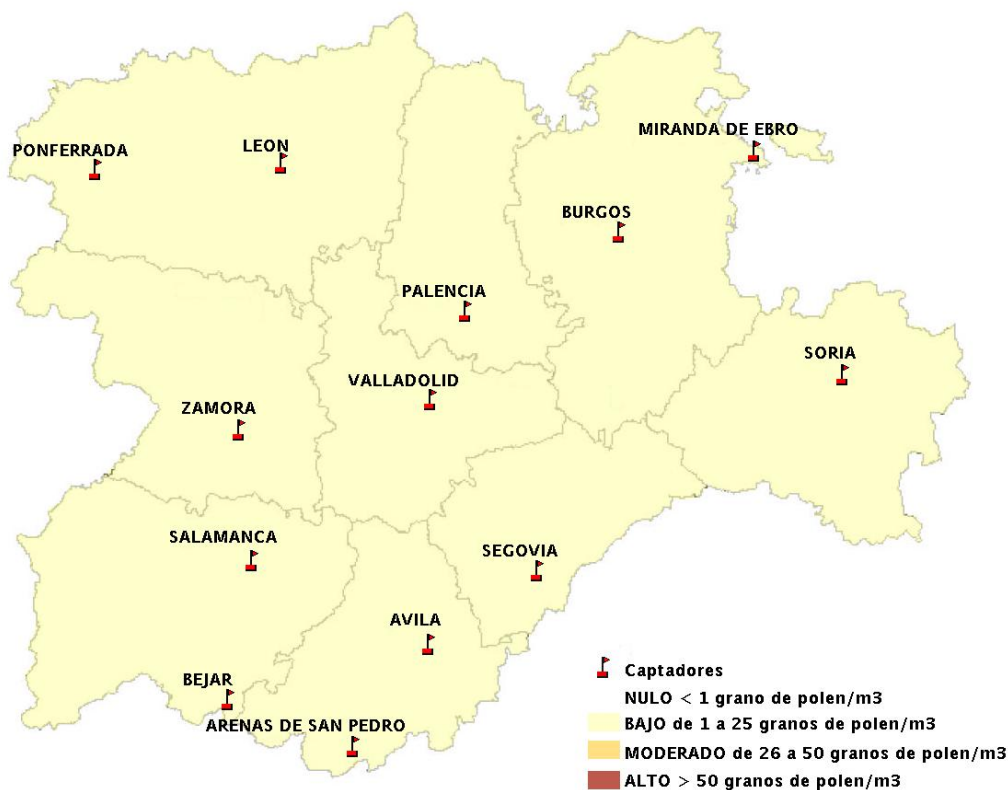

Mapa de previsión de Niveles de Polen: POACEAE del Jueves 26-6-14 al Domingo 29-6-14

Mapa de previsión de Niveles de Polen:OLEA del Jueves 26-6-14 al Domingo 29-6-14

Mapa de previsión de Niveles de Polen:RUMEX del Jueves 26-6-14 al Domingo 29-6-14

Mapa de previsión de Niveles de Polen:CUPRESSACEAE del Jueves 26-6-14 al Domingo 29-6-14

Mapa de previsión de Niveles de Polen:PLANTAGO del Jueves 26-6-14 al Domingo 29-6-14

FICHA PREVISIONES DE NIVELES DE POLEN SEMANALES