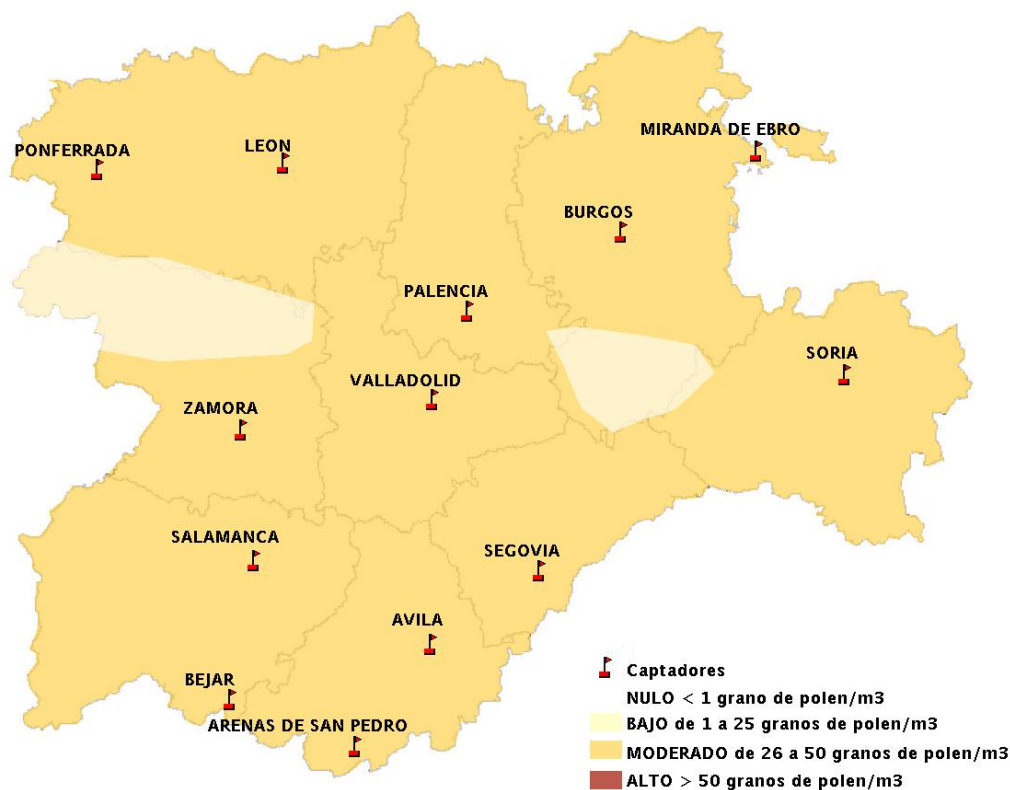

(ORDEN SAN/417/2010, de 26 marzo, por la que se crea el Registro Aerobiológico de Castilla y León.)

Mapa de previsión de Niveles de Polen:URTICACEAE del Jueves 26-6-14 al Domingo 29-6-14

Mapa de previsión de Niveles de Polen: PLATANUS del Jueves 26-6-14 al Domingo 29-6-14

Mapa de previsión de Niveles de Polen: POACEAE del Jueves 26-6-14 al Domingo 29-6-14

Mapa de previsión de Niveles de Polen:OLEA del Jueves 26-6-14 al Domingo 29-6-14

Mapa de previsión de Niveles de Polen:RUMEX del Jueves 26-6-14 al Domingo 29-6-14