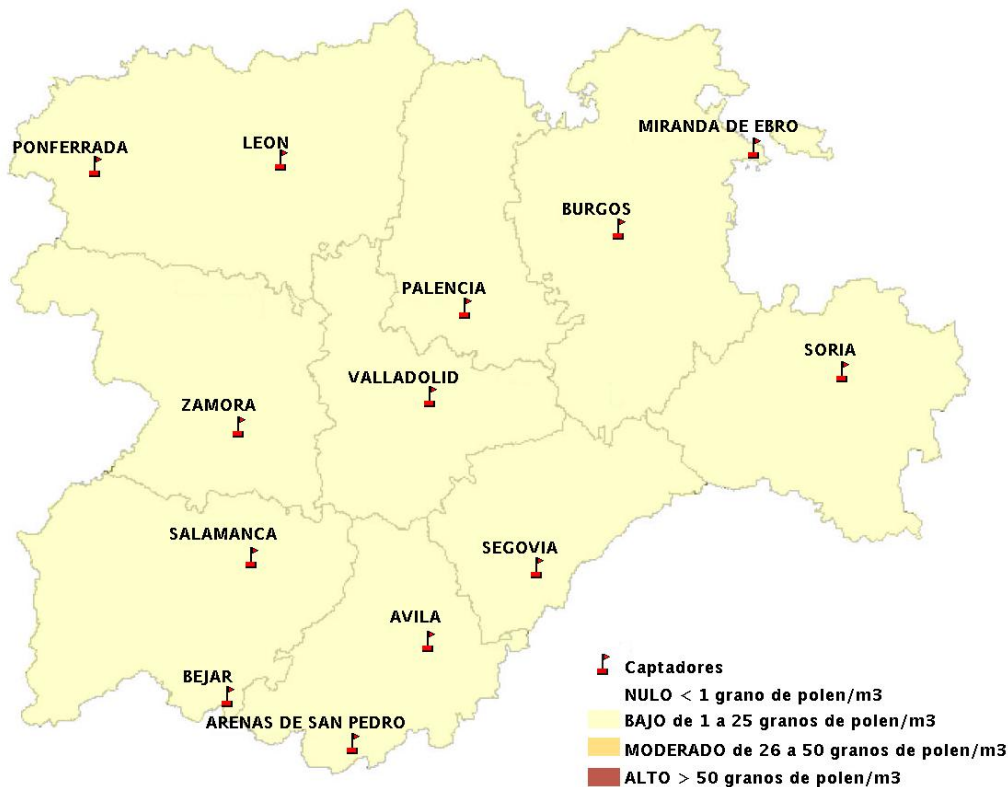

(ORDEN SAN/417/2010, de 26 marzo, por la que se crea el Registro Aerobiológico de Castilla y León.)

Mapa de previsión de Niveles de Polen:URTICACEAE del Jueves 26-6-14 al Domingo 29-6-14

Mapa de previsión de Niveles de Polen: PLATANUS del Jueves 26-6-14 al Domingo 29-6-14

Mapa de previsión de Niveles de Polen: POACEAE del Jueves 26-6-14 al Domingo 29-6-14

Mapa de previsión de Niveles de Polen:OLEA del Jueves 26-6-14 al Domingo 29-6-14

Mapa de previsión de Niveles de Polen:RUMEX del Jueves 26-6-14 al Domingo 29-6-14