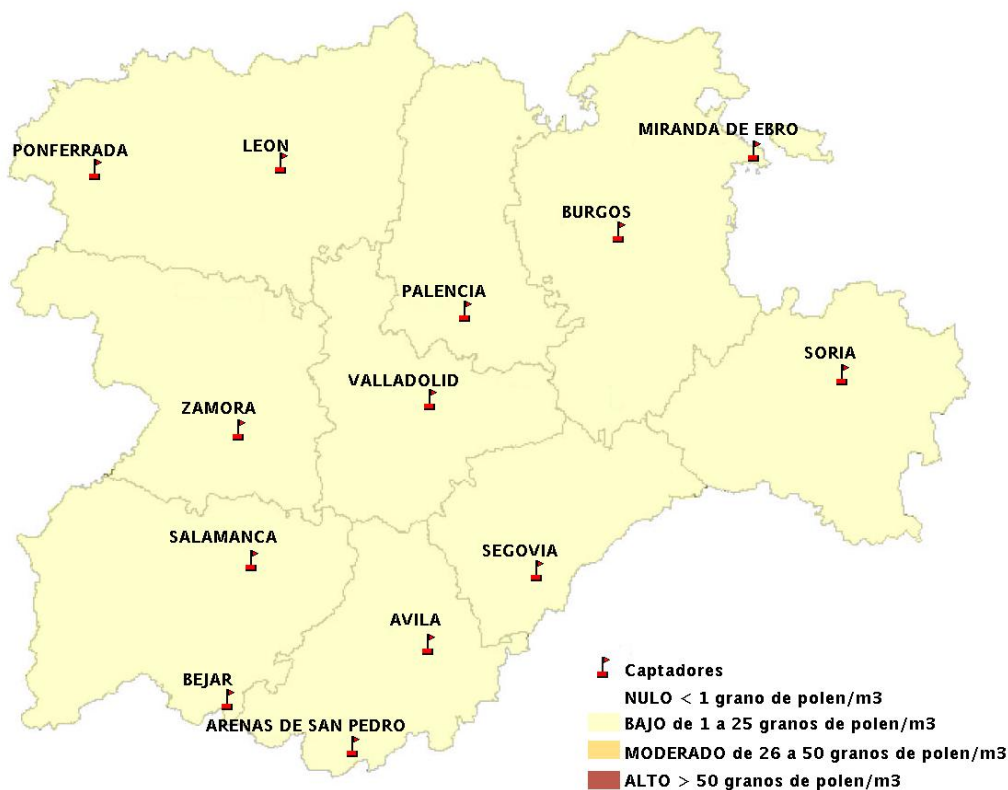

(ORDEN SAN/417/2010, de 26 marzo, por la que se crea el Registro Aerobiológico de Castilla y León.)

Mapa de previsión de Niveles de Polen:URTICACEAE del Jueves 26-6-14 al Domingo 29-6-14

Mapa de previsión de Niveles de Polen: PLATANUS del Jueves 26-6-14 al Domingo 29-6-14

Mapa de previsión de Niveles de Polen: POACEAE del Jueves 26-6-14 al Domingo 29-6-14

Mapa de previsión de Niveles de Polen:OLEA del Jueves 26-6-14 al Domingo 29-6-14

Mapa de previsión de Niveles de Polen:RUMEX del Jueves 26-6-14 al Domingo 29-6-14