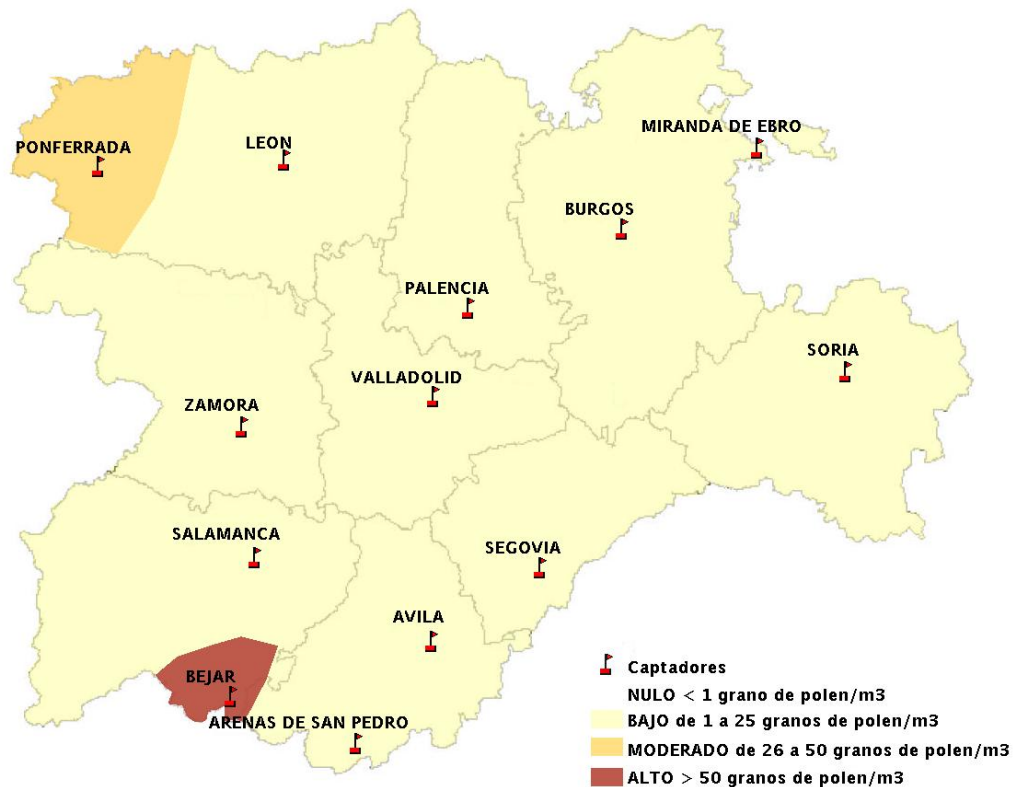

INFORME DE PREVISIONES DE NIVELES DE POLEN

26/06/2014

Los datos reflejados en los siguientes mapas y ficha de previsión para el fin de semana de los niveles de polen de los tipos polínicos más alergénicos, de cada estación de medida, han sido aportados por el Registro Aerobiológico de Castilla y León.

(ORDEN SAN/417/2010, de 26 marzo, por la que se crea el Registro Aerobiológico de Castilla y León.)

Mapa de previsión de Niveles de Polen:URTICACEAE del Jueves 26-6-14 al Domingo 29-6-14