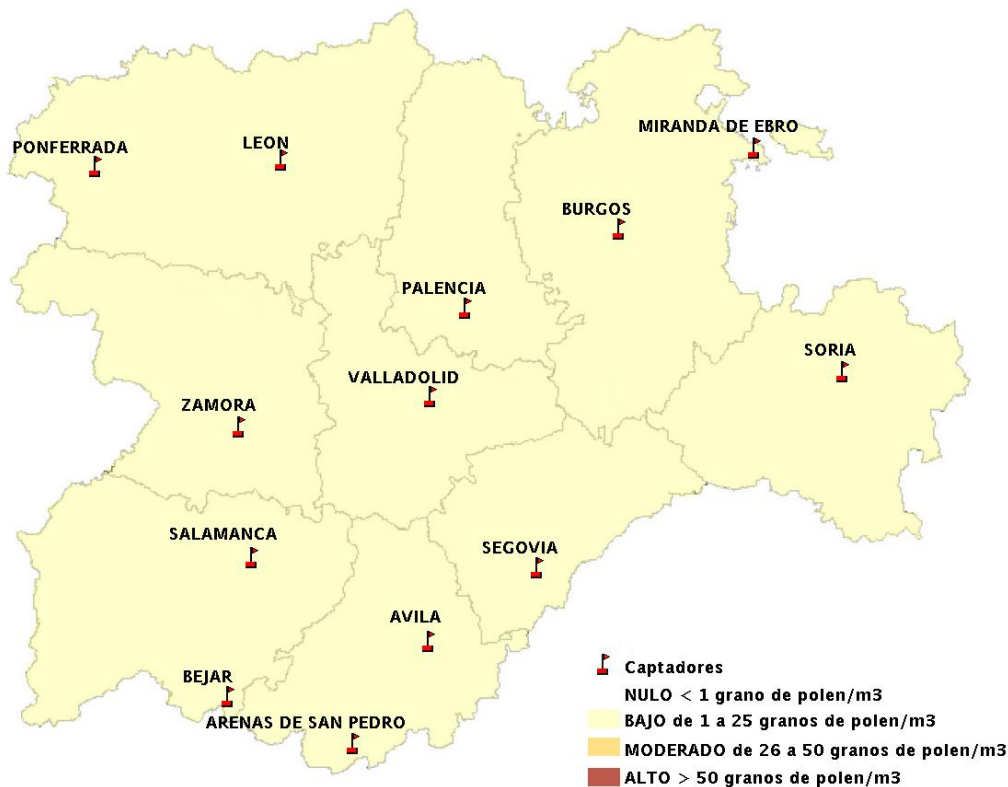

Mapa de previsión de Niveles de Polen: POACEAE del Jueves 26-6-14 al Domingo 29-6-14

Mapa de previsión de Niveles de Polen:OLEA del Jueves 26-6-14 al Domingo 29-6-14

Mapa de previsión de Niveles de Polen:RUMEX del Jueves 26-6-14 al Domingo 29-6-14

Mapa de previsión de Niveles de Polen:CUPRESSACEAE del Jueves 26-6-14 al Domingo 29-6-14

Mapa de previsión de Niveles de Polen:PLANTAGO del Jueves 26-6-14 al Domingo 29-6-14

FICHA PREVISIONES DE NIVELES DE POLEN SEMANALES