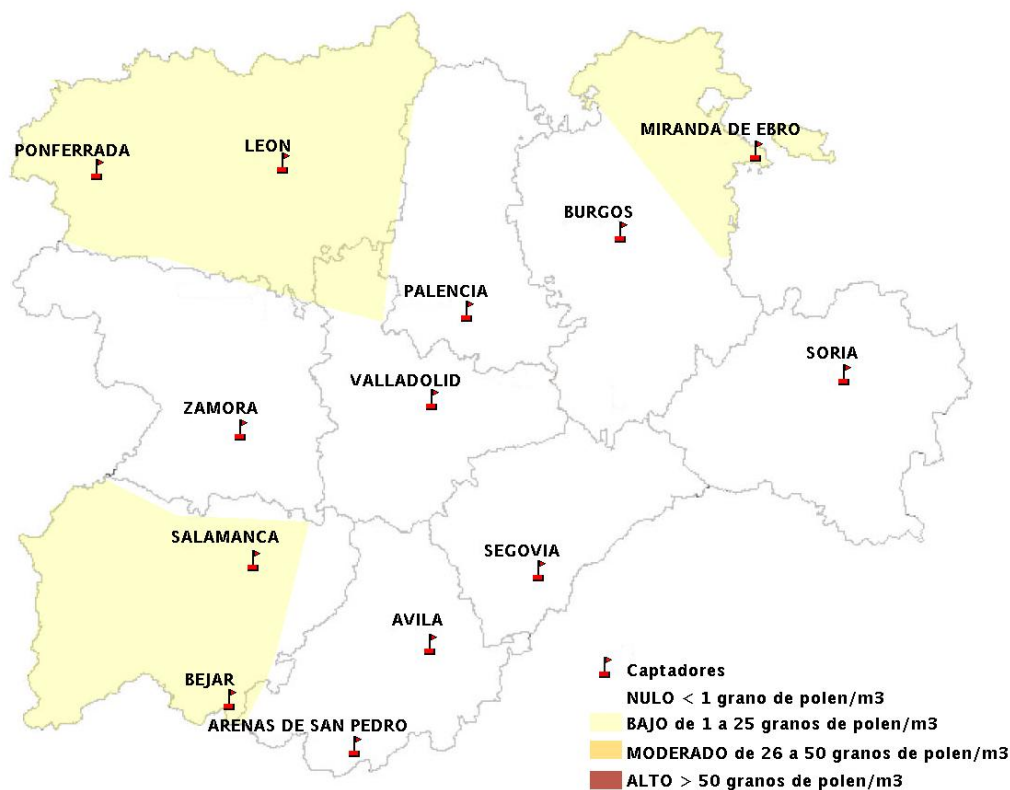

(ORDEN SAN/417/2010, de 26 marzo, por la que se crea el Registro Aerobiológico de Castilla y León.)

Mapa de previsión de Niveles de Polen:URTICACEAE del Jueves 9-10-14 al Domingo 12-10-14

Mapa de previsión de Niveles de Polen: PLATANUS del Jueves 9-10-14 al Domingo 12-10-14

Mapa de previsión de Niveles de Polen: POACEAE del Jueves 9-10-14 al Domingo 12-10-14

Mapa de previsión de Niveles de Polen:OLEA del Jueves 9-10-14 al Domingo 12-10-14

Mapa de previsión de Niveles de Polen:RUMEX del Jueves 9-10-14 al Domingo 12-10-14