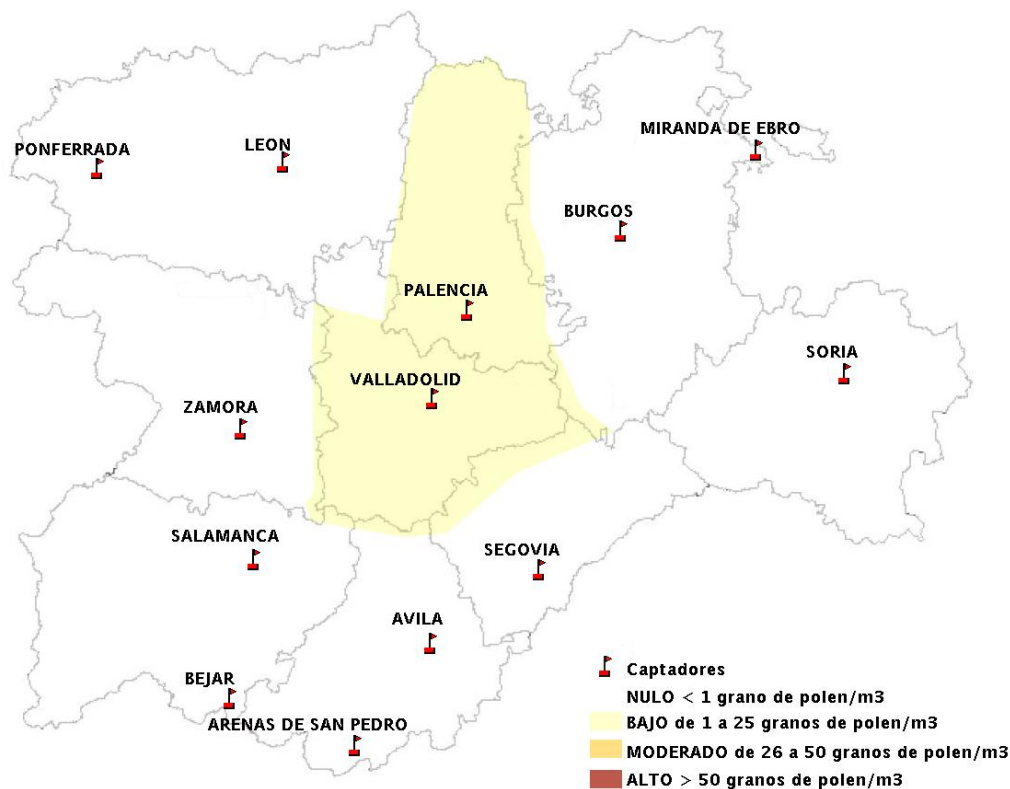

(ORDEN SAN/417/2010, de 26 marzo, por la que se crea el Registro Aerobiológico de Castilla y León.)

Mapa de previsión de Niveles de Polen:URTICACEAE del Jueves 9-10-14 al Domingo 12-10-14

Mapa de previsión de Niveles de Polen: PLATANUS del Jueves 9-10-14 al Domingo 12-10-14

Mapa de previsión de Niveles de Polen: POACEAE del Jueves 9-10-14 al Domingo 12-10-14

Mapa de previsión de Niveles de Polen:OLEA del Jueves 9-10-14 al Domingo 12-10-14

Mapa de previsión de Niveles de Polen:RUMEX del Jueves 9-10-14 al Domingo 12-10-14