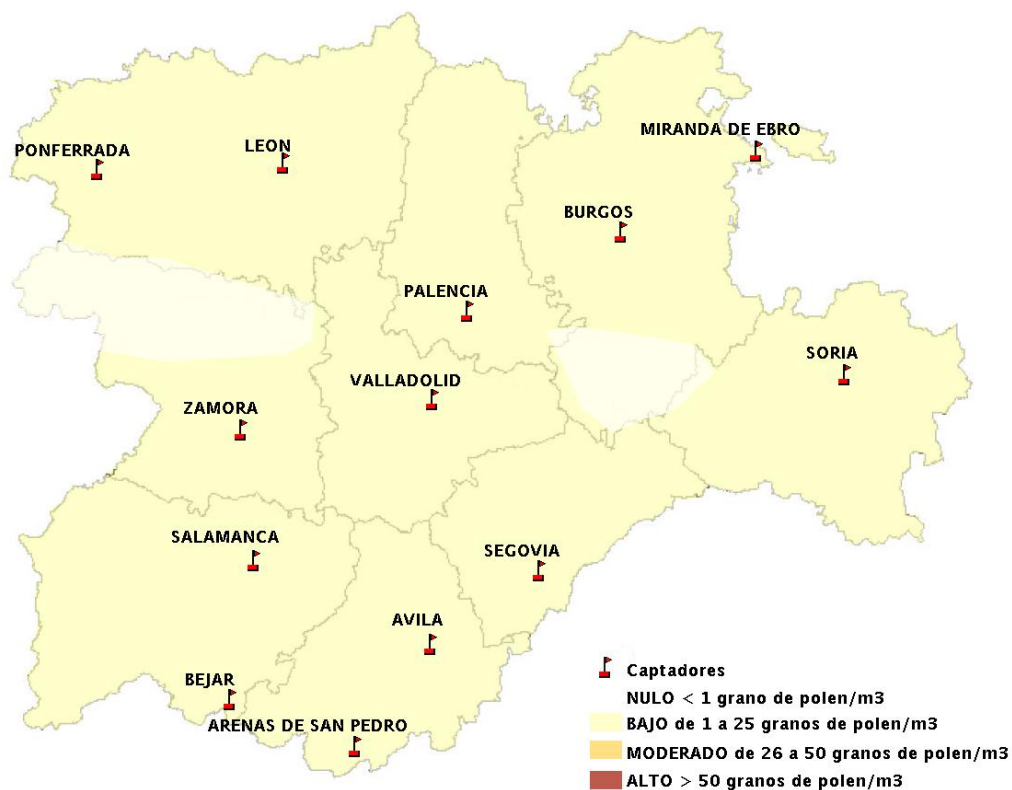

(ORDEN SAN/417/2010, de 26 marzo, por la que se crea el Registro Aerobiológico de Castilla y León.)

Mapa de previsión de Niveles de Polen:URTICACEAE del Jueves 9-10-14 al Domingo 12-10-14

Mapa de previsión de Niveles de Polen: PLATANUS del Jueves 9-10-14 al Domingo 12-10-14

Mapa de previsión de Niveles de Polen: POACEAE del Jueves 9-10-14 al Domingo 12-10-14

Mapa de previsión de Niveles de Polen:OLEA del Jueves 9-10-14 al Domingo 12-10-14

Mapa de previsión de Niveles de Polen:RUMEX del Jueves 9-10-14 al Domingo 12-10-14