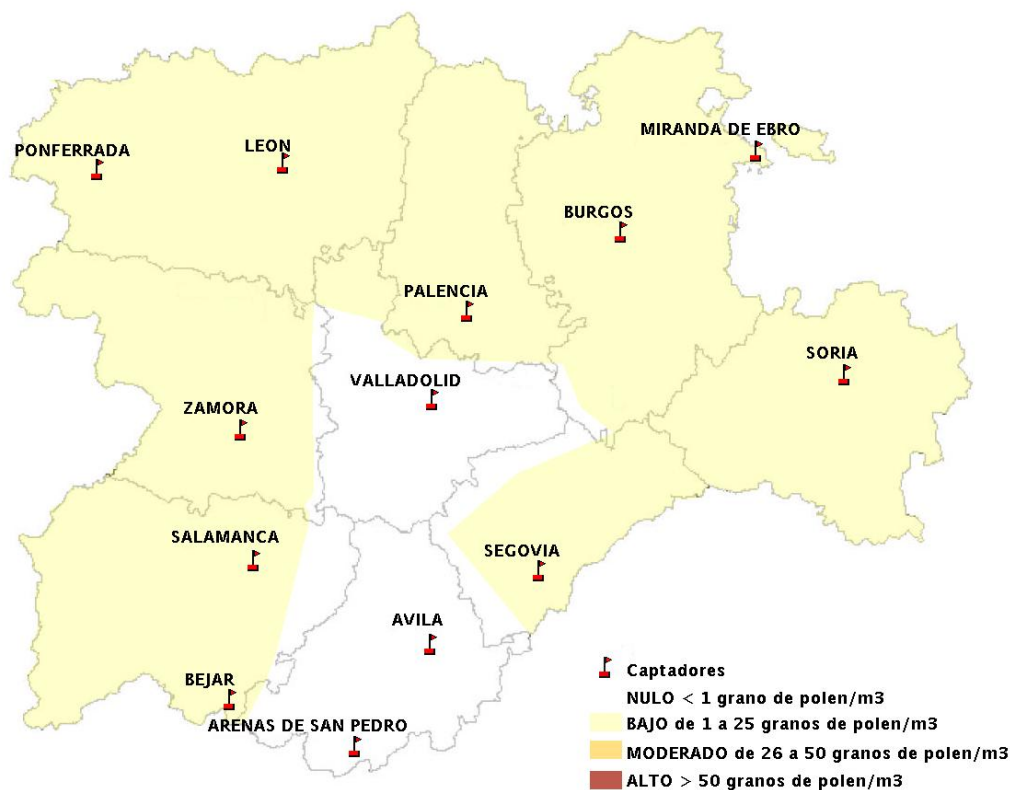

Mapa de previsión de Niveles de Polen: POACEAE del Jueves 9-10-14 al Domingo 12-10-14

Mapa de previsión de Niveles de Polen:OLEA del Jueves 9-10-14 al Domingo 12-10-14

Mapa de previsión de Niveles de Polen:RUMEX del Jueves 9-10-14 al Domingo 12-10-14

Mapa de previsión de Niveles de Polen:CUPRESSACEAE del Jueves 9-10-14 al Domingo 12-10-14

Mapa de previsión de Niveles de Polen:PLANTAGO del Jueves 9-10-14 al Domingo 12-10-14

FICHA PREVISIONES DE NIVELES DE POLEN SEMANALES