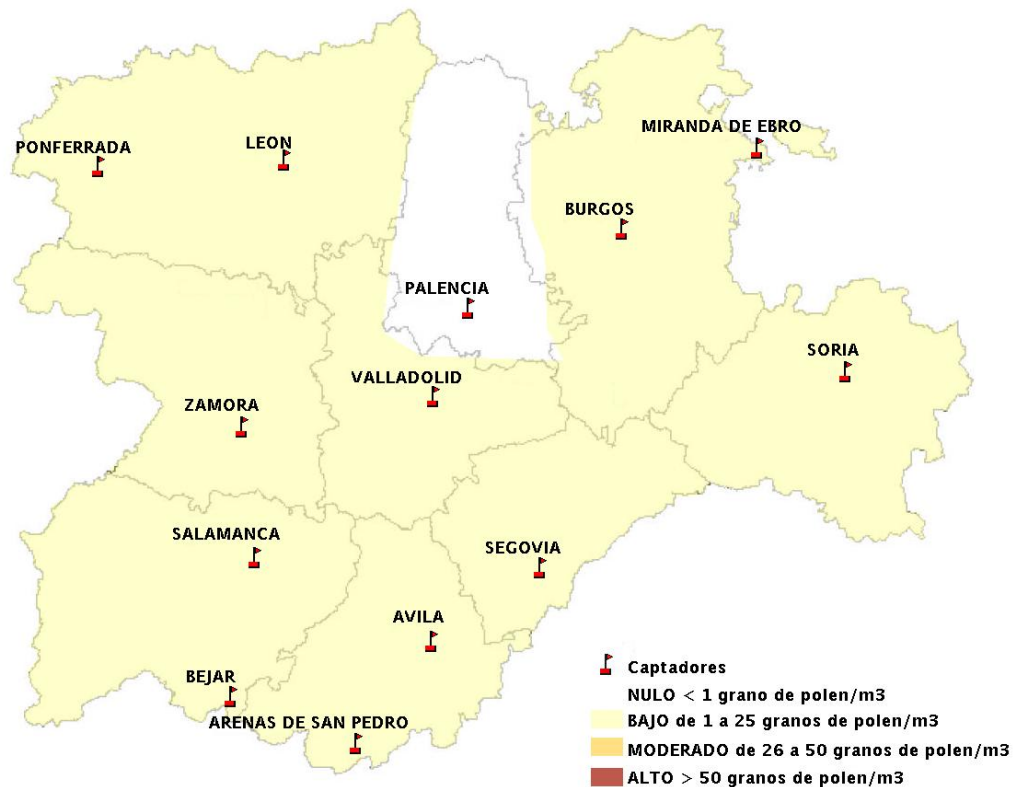

INFORME DE PREVISIONES DE NIVELES DE POLEN

09/10/2014

Los datos reflejados en los siguientes mapas y ficha de previsión para el fin de semana de los niveles de polen de los tipos polínicos más alergénicos, de cada estación de medida, han sido aportados por el Registro Aerobiológico de Castilla y León.

(ORDEN SAN/417/2010, de 26 marzo, por la que se crea el Registro Aerobiológico de Castilla y León.)

Mapa de previsión de Niveles de Polen:URTICACEAE del Jueves 9-10-14 al Domingo 12-10-14