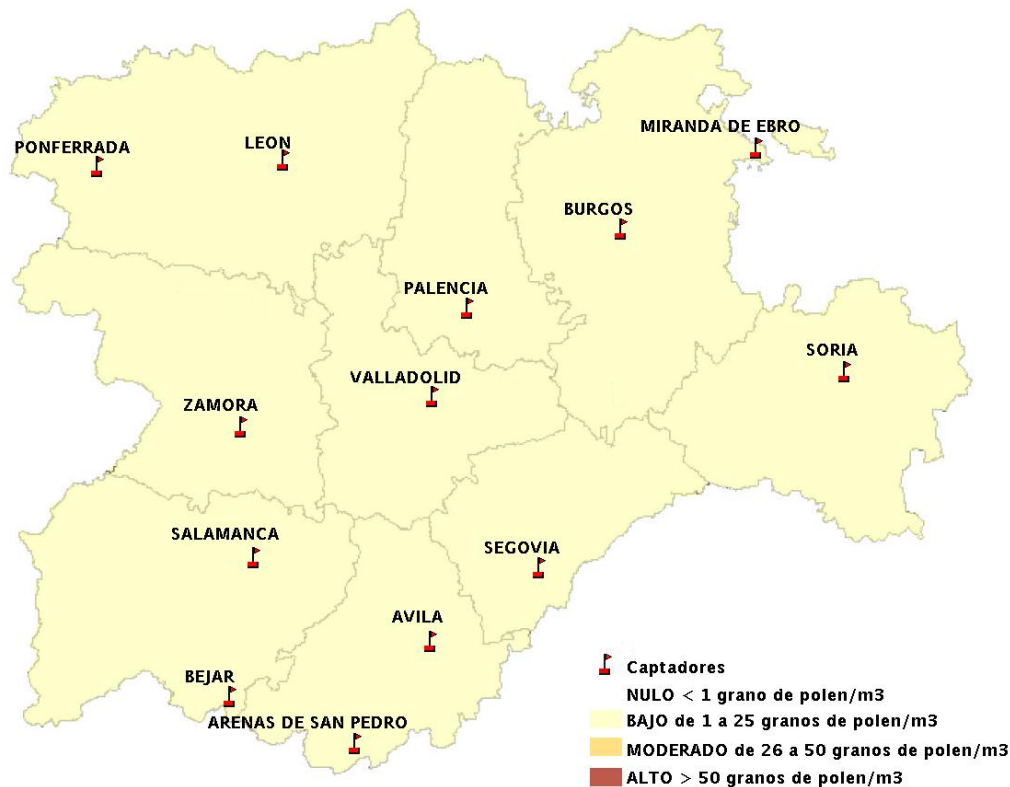

Mapa de previsión de Niveles de Polen: POACEAE del Jueves 9-10-14 al Domingo 12-10-14

Mapa de previsión de Niveles de Polen:OLEA del Jueves 9-10-14 al Domingo 12-10-14

Mapa de previsión de Niveles de Polen:RUMEX del Jueves 9-10-14 al Domingo 12-10-14

Mapa de previsión de Niveles de Polen:CUPRESSACEAE del Jueves 9-10-14 al Domingo 12-10-14

Mapa de previsión de Niveles de Polen:PLANTAGO del Jueves 9-10-14 al Domingo 12-10-14

FICHA PREVISIONES DE NIVELES DE POLEN SEMANALES