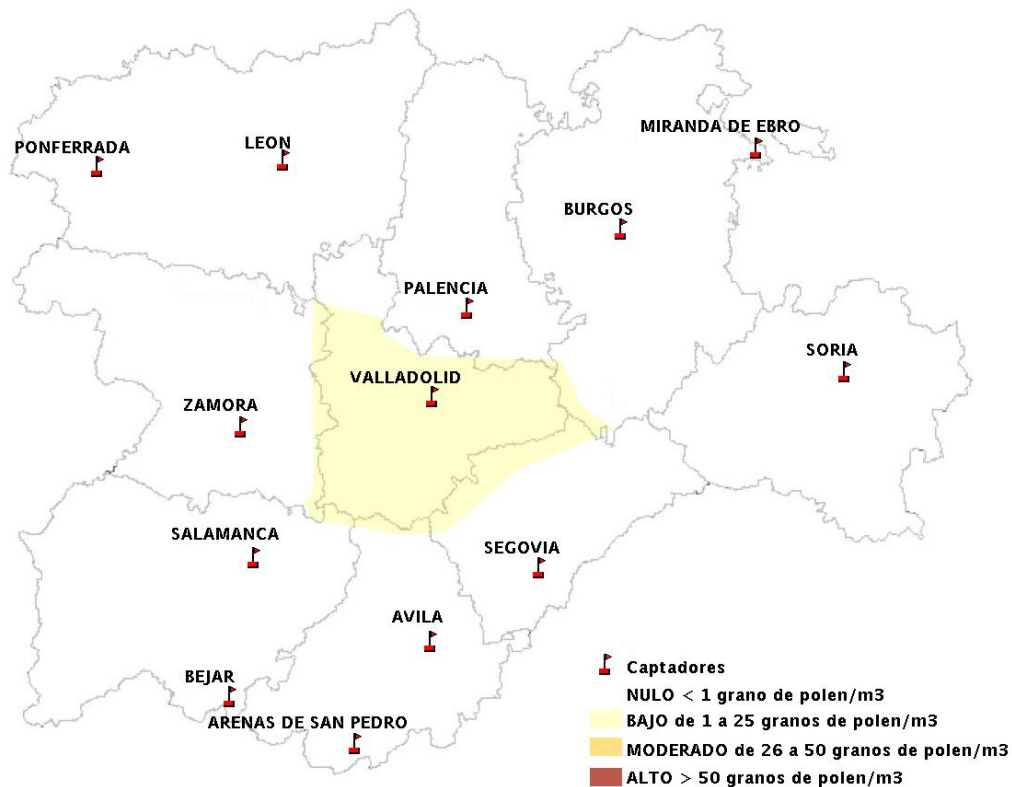

Mapa de previsión de Niveles de Polen: PLATANUS del Jueves 9-10-14 al Domingo 12-10-14