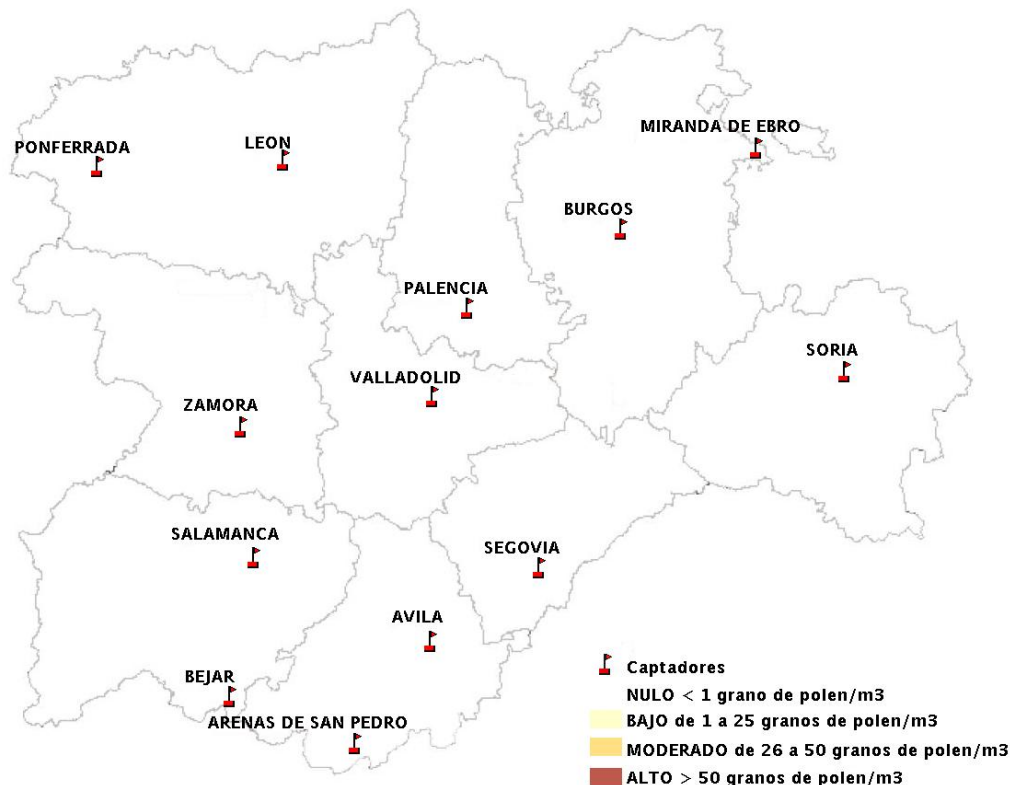

Mapa de previsión de Niveles de Polen: PLATANUS del Jueves 5-2-15 al Domingo 8-2-15