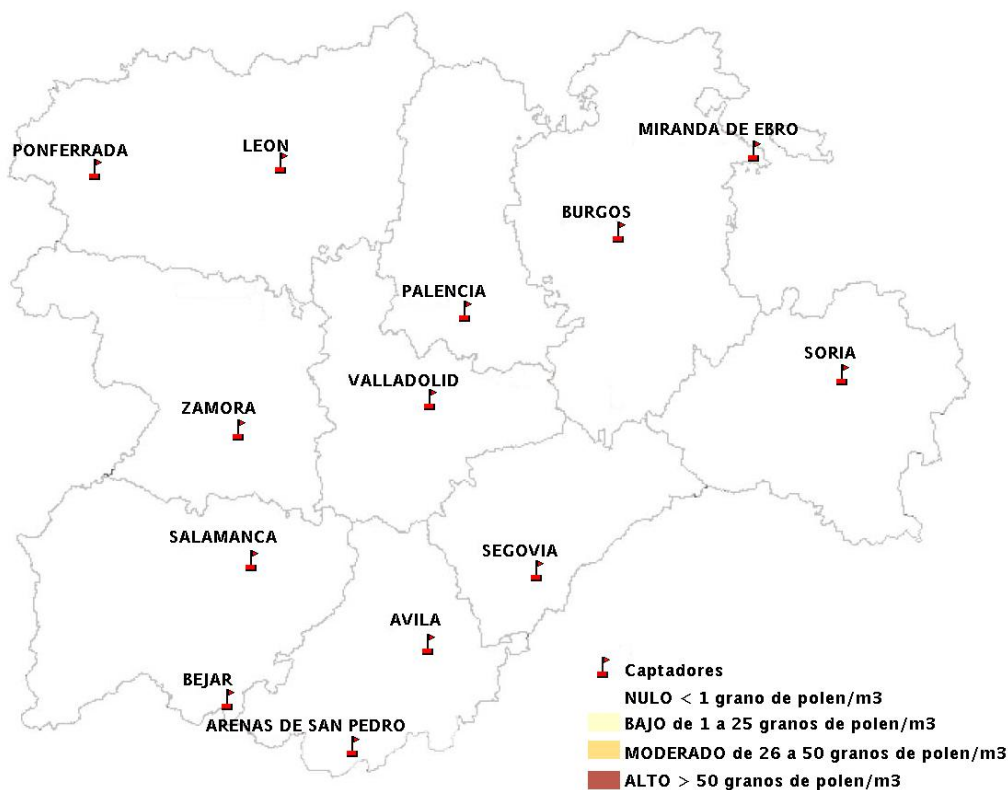

INFORME DE PREVISIONES DE NIVELES DE POLEN

05/02/2015

Los datos reflejados en los siguientes mapas y ficha de previsión para el fin de semana de los niveles de polen de los tipos polínicos más alergénicos, de cada estación de medida, han sido aportados por el Registro Aerobiológico de Castilla y León.

(ORDEN SAN/417/2010, de 26 marzo, por la que se crea el Registro Aerobiológico de Castilla y León.)

Mapa de previsión de Niveles de Polen:URTICACEAE del Jueves 5-2-15 al Domingo 8-2-15

Mapa de previsión de Niveles de Polen: PLATANUS del Jueves 5-2-15 al Domingo 8-2-15

Mapa de previsión de Niveles de Polen: POACEAE del Jueves 5-2-15 al Domingo 8-2-15

Mapa de previsión de Niveles de Polen:OLEA del Jueves 5-2-15 al Domingo 8-2-15

Mapa de previsión de Niveles de Polen:RUMEX del Jueves 5-2-15 al Domingo 8-2-15

TOTAL SMS PERIÓDICOS ENVIADOS EL JUEVES 5 DE FEBRERO DE 2015 : 5005