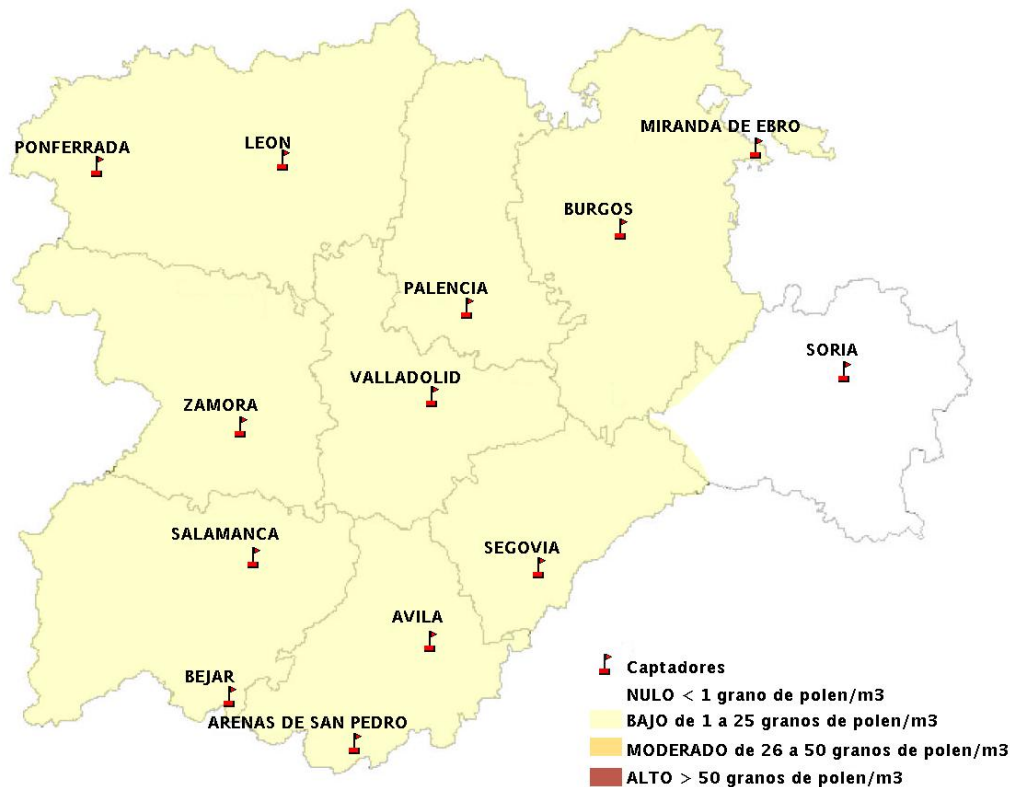

Mapa de previsión de Niveles de Polen:CUPRESSACEAE del Jueves 5-2-15 al Domingo 8-2-15