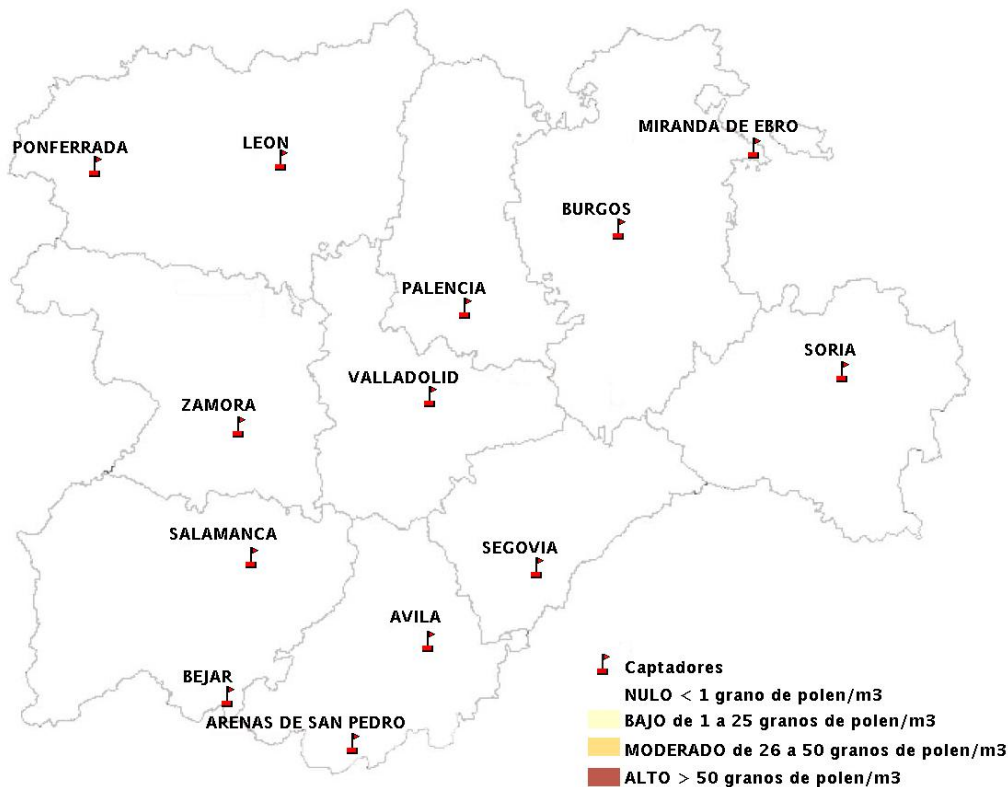

(ORDEN SAN/417/2010, de 26 marzo, por la que se crea el Registro Aerobiológico de Castilla y León.)

Mapa de previsión de Niveles de Polen:URTICACEAE del Jueves 5-2-15 al Domingo 8-2-15

Mapa de previsión de Niveles de Polen: PLATANUS del Jueves 5-2-15 al Domingo 8-2-15

Mapa de previsión de Niveles de Polen: POACEAE del Jueves 5-2-15 al Domingo 8-2-15

Mapa de previsión de Niveles de Polen:OLEA del Jueves 5-2-15 al Domingo 8-2-15

Mapa de previsión de Niveles de Polen:RUMEX del Jueves 5-2-15 al Domingo 8-2-15

TOTAL SMS PERIÓDICOS ENVIADOS EL JUEVES 5 DE FEBRERO DE 2015 : 5005