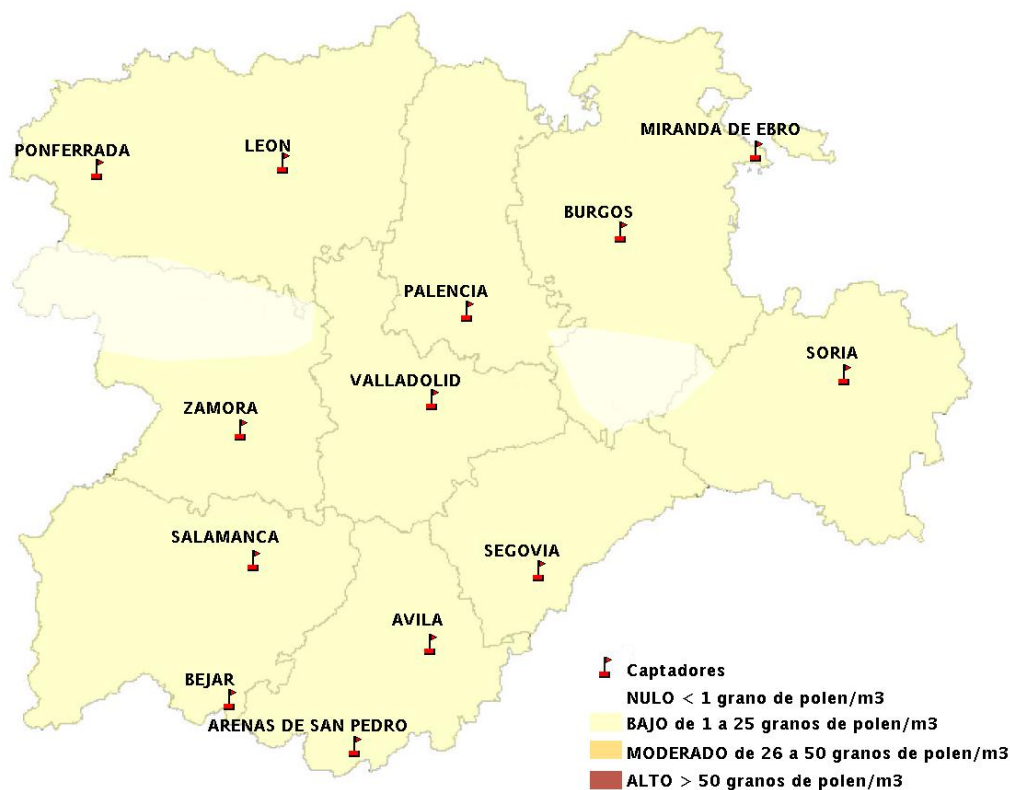

(ORDEN SAN/417/2010, de 26 marzo, por la que se crea el Registro Aerobiológico de Castilla y León.)

Mapa de previsión de Niveles de Polen:URTICACEAE del Jueves 5-2-15 al Domingo 8-2-15

Mapa de previsión de Niveles de Polen: PLATANUS del Jueves 5-2-15 al Domingo 8-2-15

Mapa de previsión de Niveles de Polen: POACEAE del Jueves 5-2-15 al Domingo 8-2-15

Mapa de previsión de Niveles de Polen:OLEA del Jueves 5-2-15 al Domingo 8-2-15

Mapa de previsión de Niveles de Polen:RUMEX del Jueves 5-2-15 al Domingo 8-2-15