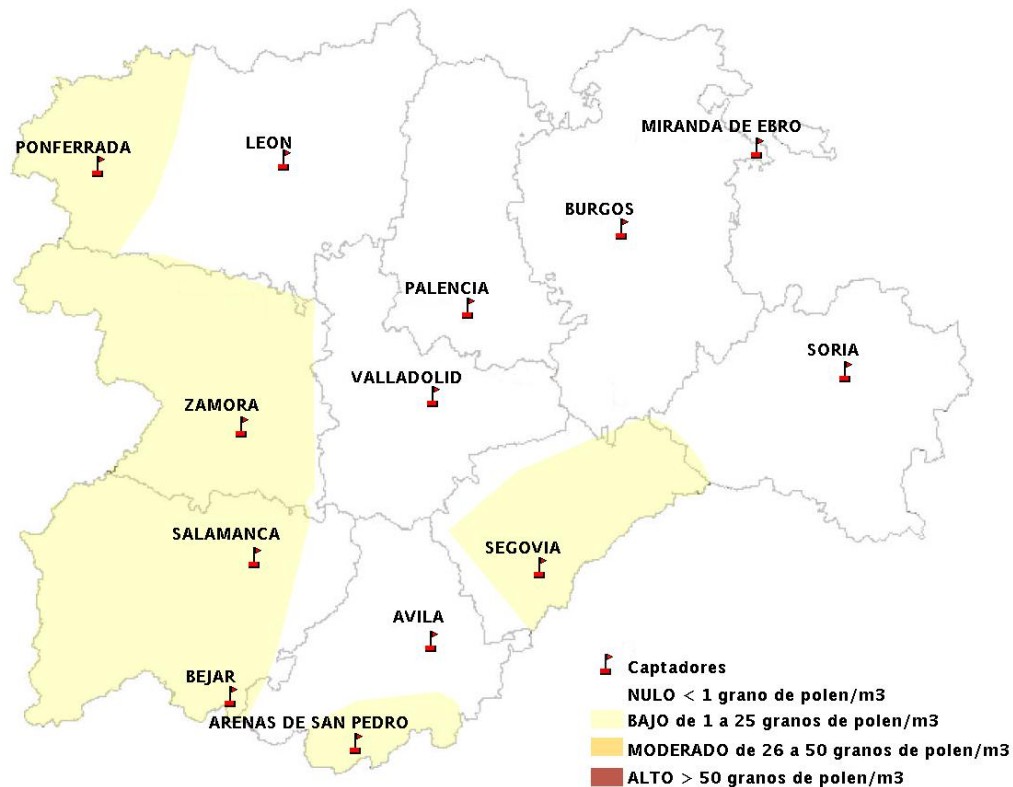

INFORME DE PREVISIONES DE NIVELES DE POLEN

05/02/2015

Los datos reflejados en los siguientes mapas y ficha de previsión para el fin de semana de los niveles de polen de los tipos polínicos más alergénicos, de cada estación de medida, han sido aportados por el Registro Aerobiológico de Castilla y León.

(ORDEN SAN/417/2010, de 26 marzo, por la que se crea el Registro Aerobiológico de Castilla y León.)

Mapa de previsión de Niveles de Polen:URTICACEAE del Jueves 5-2-15 al Domingo 8-2-15