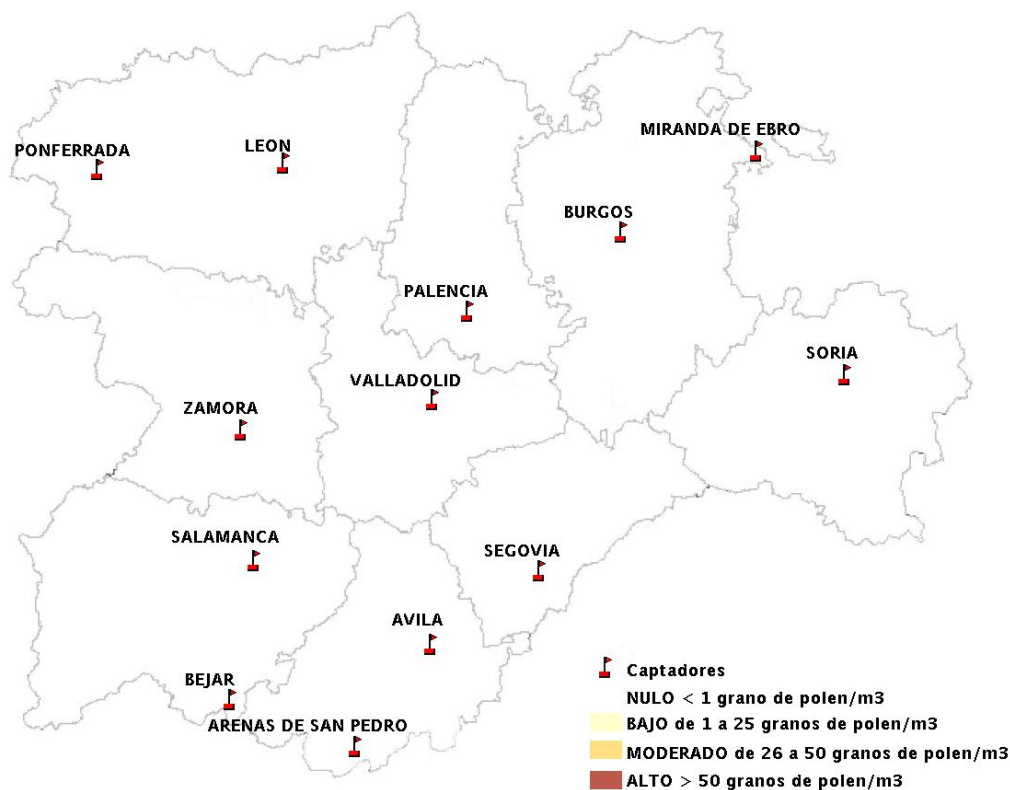

Mapa de previsión de Niveles de Polen:PLANTAGO del Jueves 5-2-15 al Domingo 8-2-15