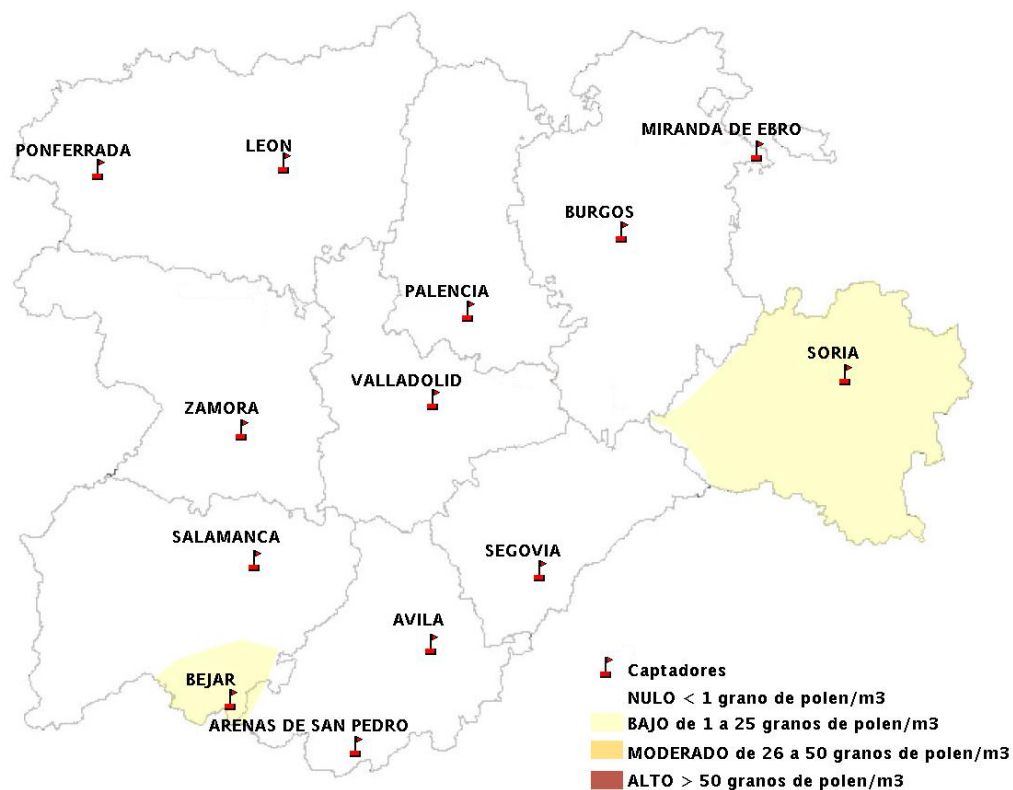

Mapa de previsión de Niveles de Polen:PLANTAGO del Jueves 19-3-15 al Domingo 22-3-15