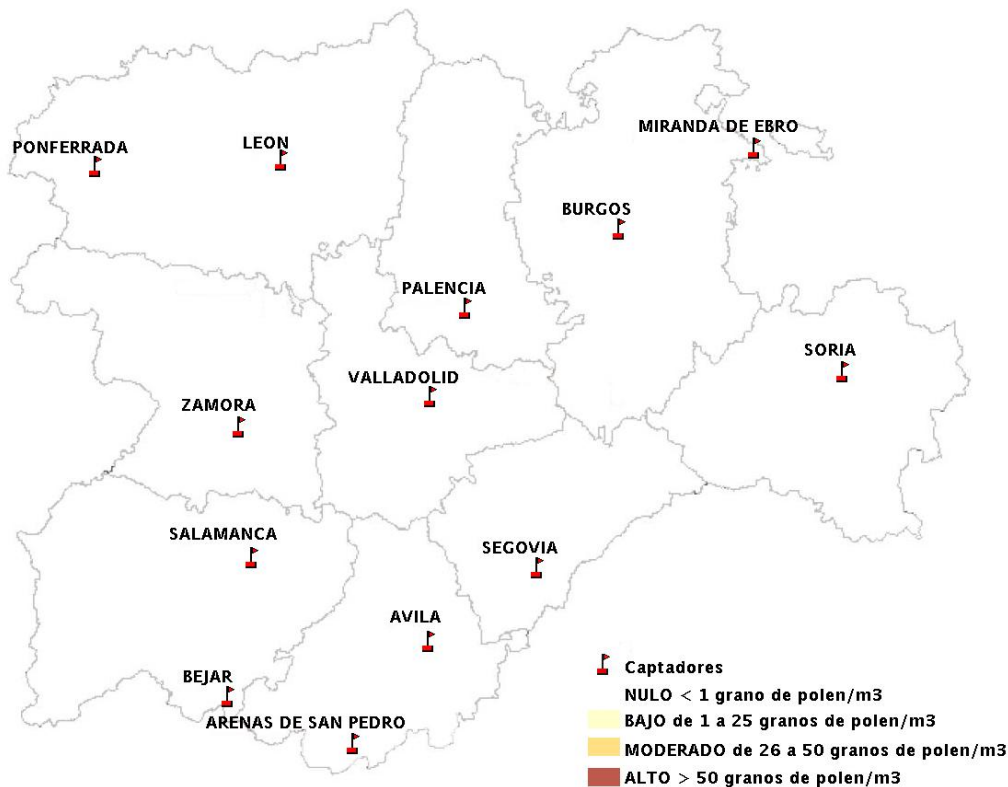

(ORDEN SAN/417/2010, de 26 marzo, por la que se crea el Registro Aerobiológico de Castilla y León.)

Mapa de previsión de Niveles de Polen:URTICACEAE del Jueves 19-3-15 al Domingo 22-3-15

Mapa de previsión de Niveles de Polen: PLATANUS del Jueves 19-3-15 al Domingo 22-3-15

Mapa de previsión de Niveles de Polen: POACEAE del Jueves 19-3-15 al Domingo 22-3-15

Mapa de previsión de Niveles de Polen:OLEA del Jueves 19-3-15 al Domingo 22-3-15

Mapa de previsión de Niveles de Polen:RUMEX del Jueves 19-3-15 al Domingo 22-3-15