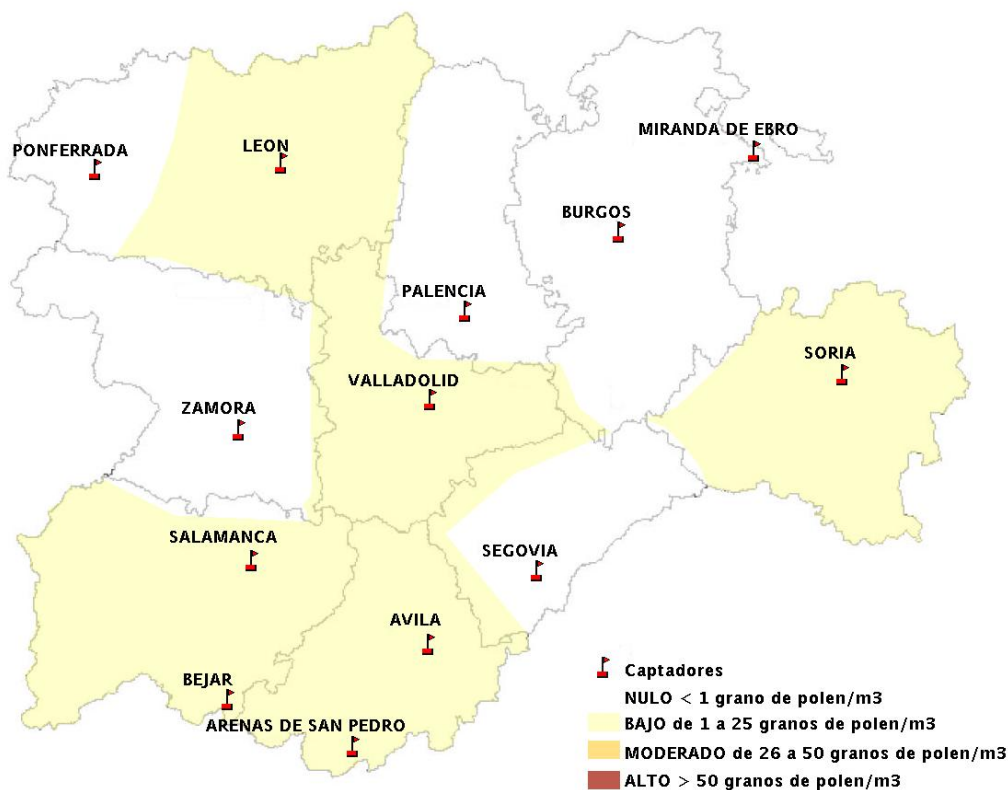

(ORDEN SAN/417/2010, de 26 marzo, por la que se crea el Registro Aerobiológico de Castilla y León.)

Mapa de previsión de Niveles de Polen:URTICACEAE del Jueves 19-3-15 al Domingo 22-3-15

Mapa de previsión de Niveles de Polen: PLATANUS del Jueves 19-3-15 al Domingo 22-3-15

Mapa de previsión de Niveles de Polen: POACEAE del Jueves 19-3-15 al Domingo 22-3-15

Mapa de previsión de Niveles de Polen:OLEA del Jueves 19-3-15 al Domingo 22-3-15

Mapa de previsión de Niveles de Polen:RUMEX del Jueves 19-3-15 al Domingo 22-3-15