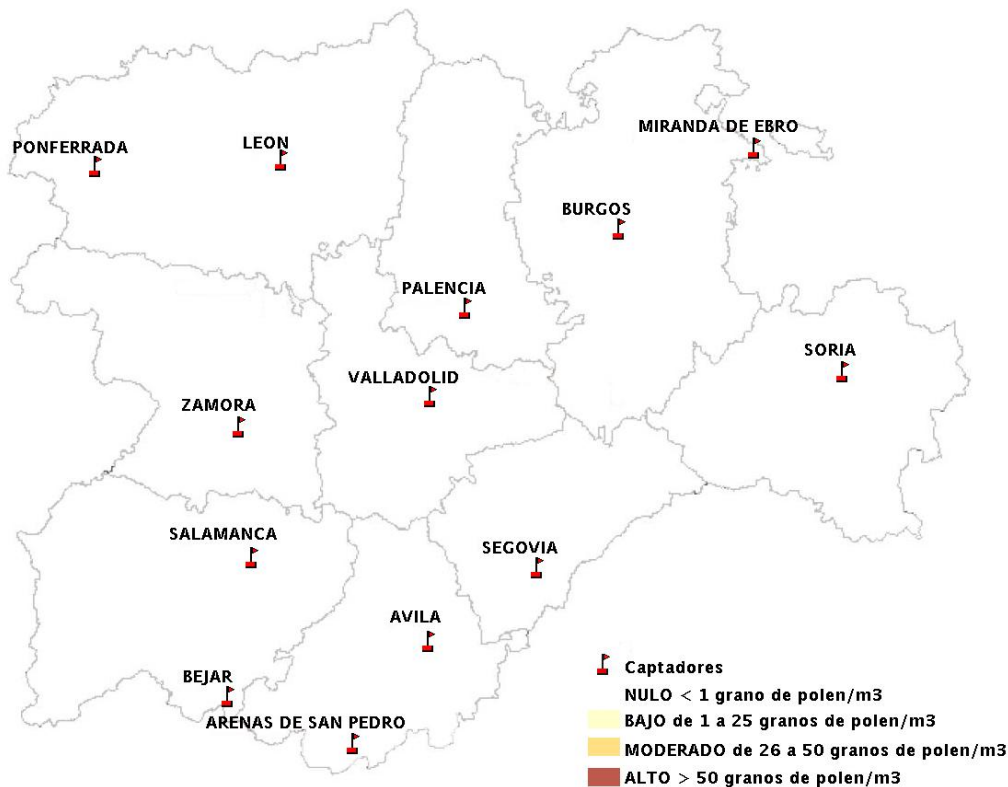

Mapa de previsión de Niveles de Polen: PLATANUS del Jueves 19-3-15 al Domingo 22-3-15