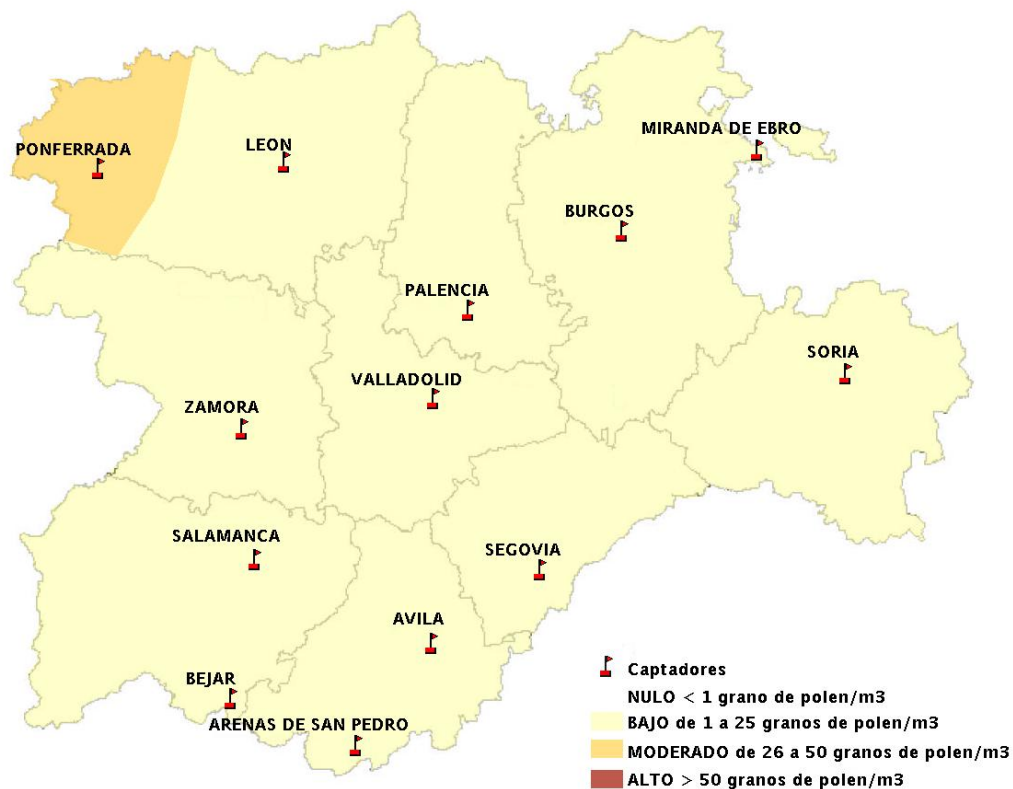

Mapa de previsión de Niveles de Polen:CUPRESSACEAE del Jueves 19-3-15 al Domingo 22-3-15