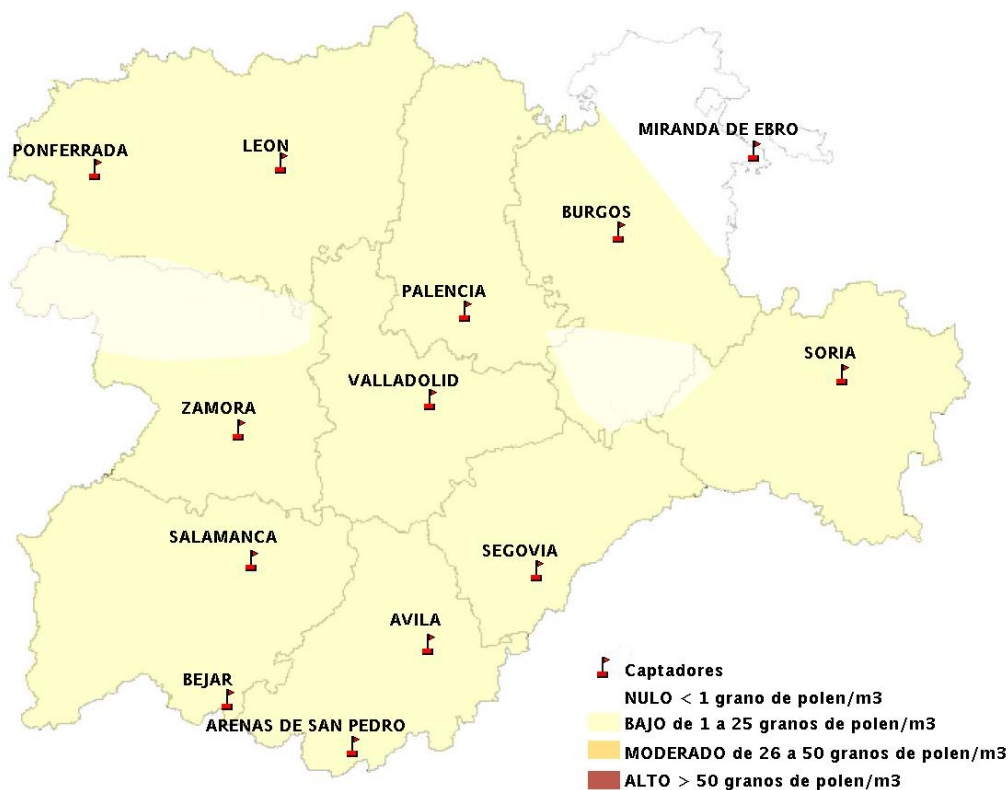

(ORDEN SAN/417/2010, de 26 marzo, por la que se crea el Registro Aerobiológico de Castilla y León.)

Mapa de previsión de Niveles de Polen:URTICACEAE del Jueves 19-3-15 al Domingo 22-3-15

Mapa de previsión de Niveles de Polen: PLATANUS del Jueves 19-3-15 al Domingo 22-3-15

Mapa de previsión de Niveles de Polen: POACEAE del Jueves 19-3-15 al Domingo 22-3-15

Mapa de previsión de Niveles de Polen:OLEA del Jueves 19-3-15 al Domingo 22-3-15

Mapa de previsión de Niveles de Polen:RUMEX del Jueves 19-3-15 al Domingo 22-3-15