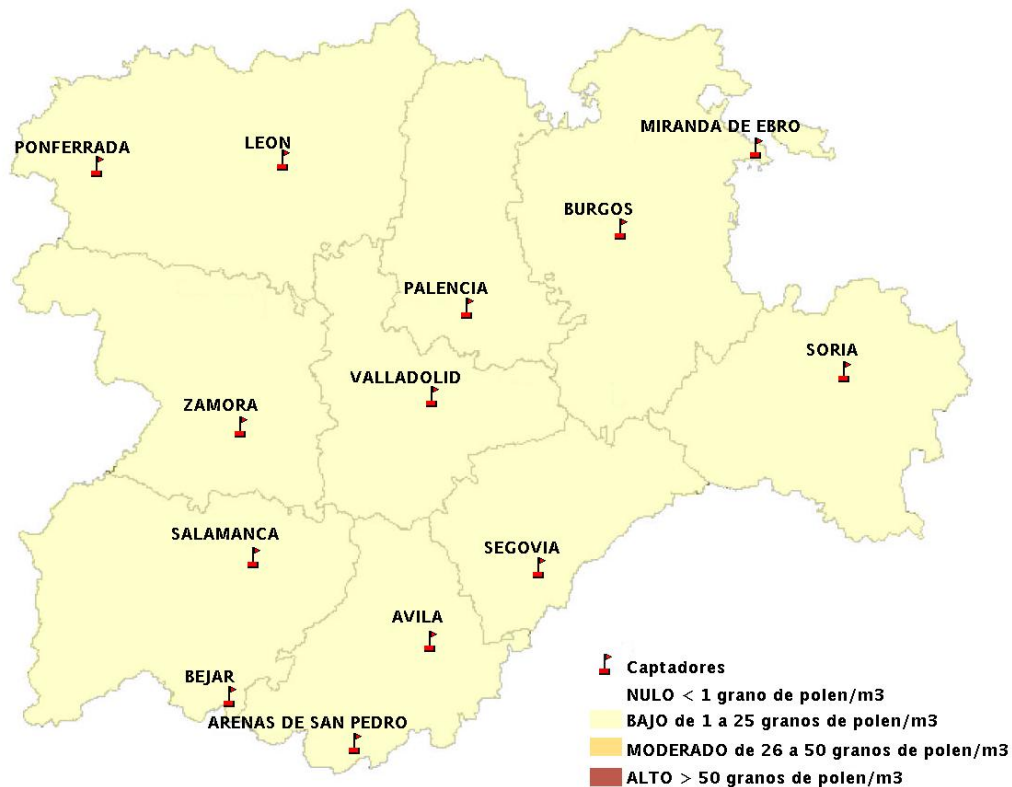

INFORME DE PREVISIONES DE NIVELES DE POLEN

19/03/2015

Los datos reflejados en los siguientes mapas y ficha de previsión para el fin de semana de los niveles de polen de los tipos polínicos más alergénicos, de cada estación de medida, han sido aportados por el Registro Aerobiológico de Castilla y León.

(ORDEN SAN/417/2010, de 26 marzo, por la que se crea el Registro Aerobiológico de Castilla y León.)

Mapa de previsión de Niveles de Polen:URTICACEAE del Jueves 19-3-15 al Domingo 22-3-15