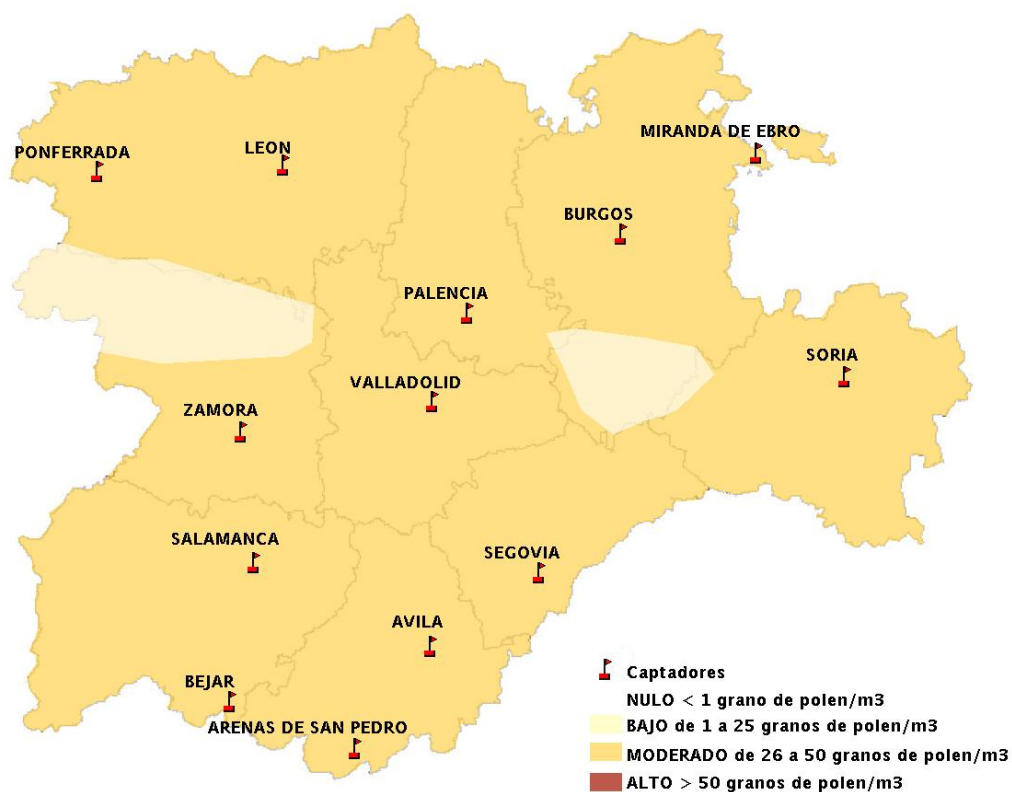

Mapa de previsión de Niveles de Polen: POACEAE del Jueves 30-4-15 al Domingo 3-5-15