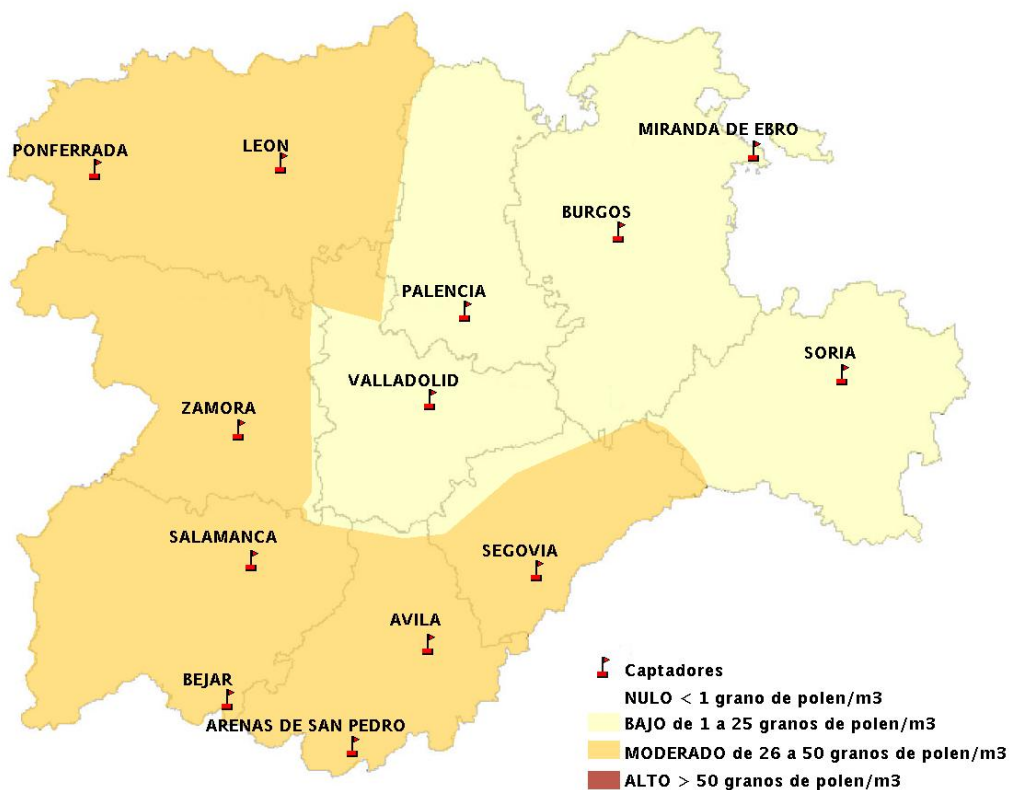

Mapa de previsión de Niveles de Polen:PLANTAGO del Jueves 30-4-15 al Domingo 3-5-15