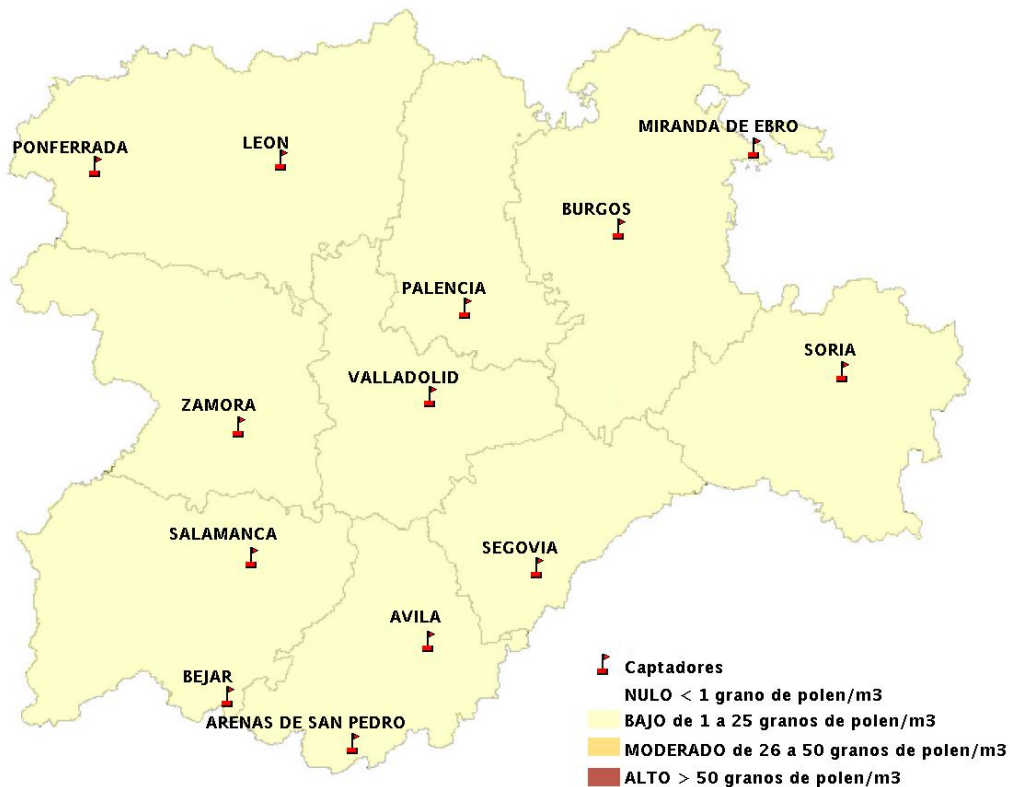

Mapa de previsión de Niveles de Polen:CUPRESSACEAE del Jueves 30-4-15 al Domingo 3-5-15