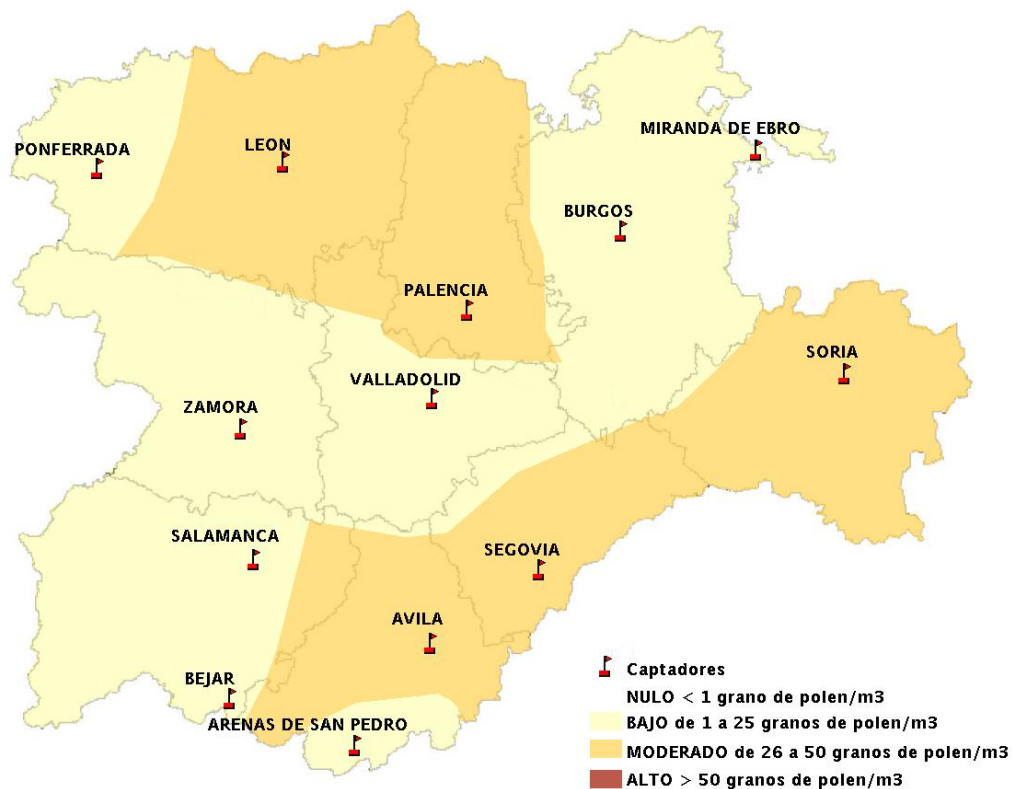

Mapa de previsión de Niveles de Polen: PLATANUS del Jueves 30-4-15 al Domingo 3-5-15