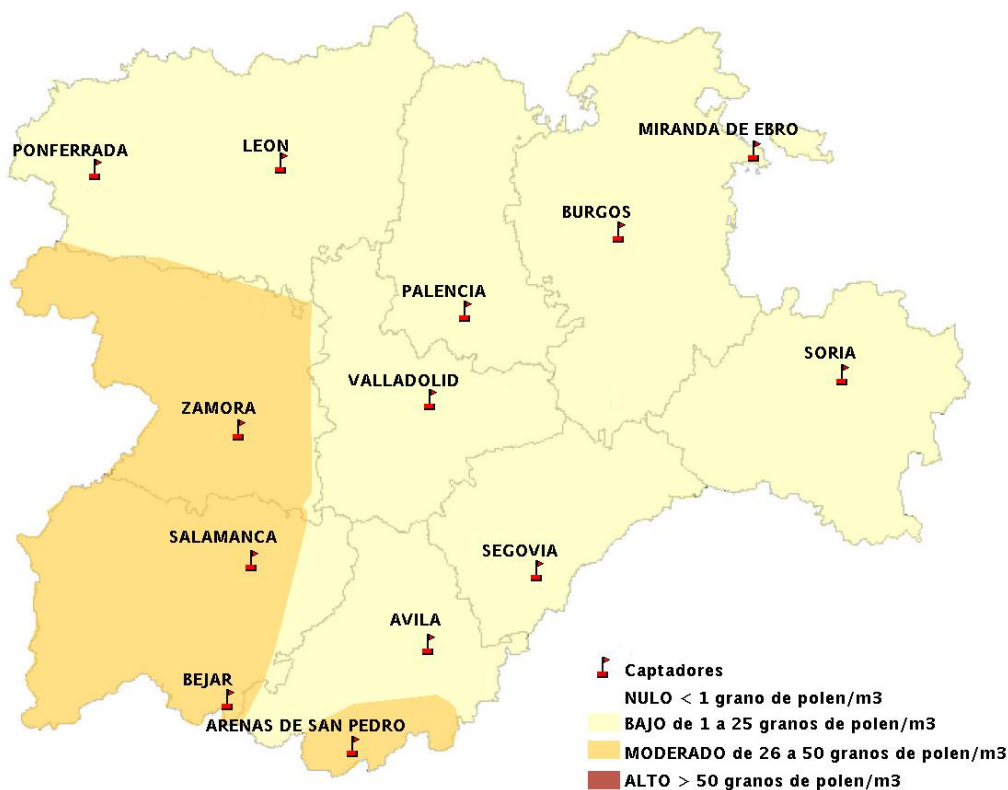

Mapa de previsión de Niveles de Polen:RUMEX del Jueves 30-4-15 al Domingo 3-5-15