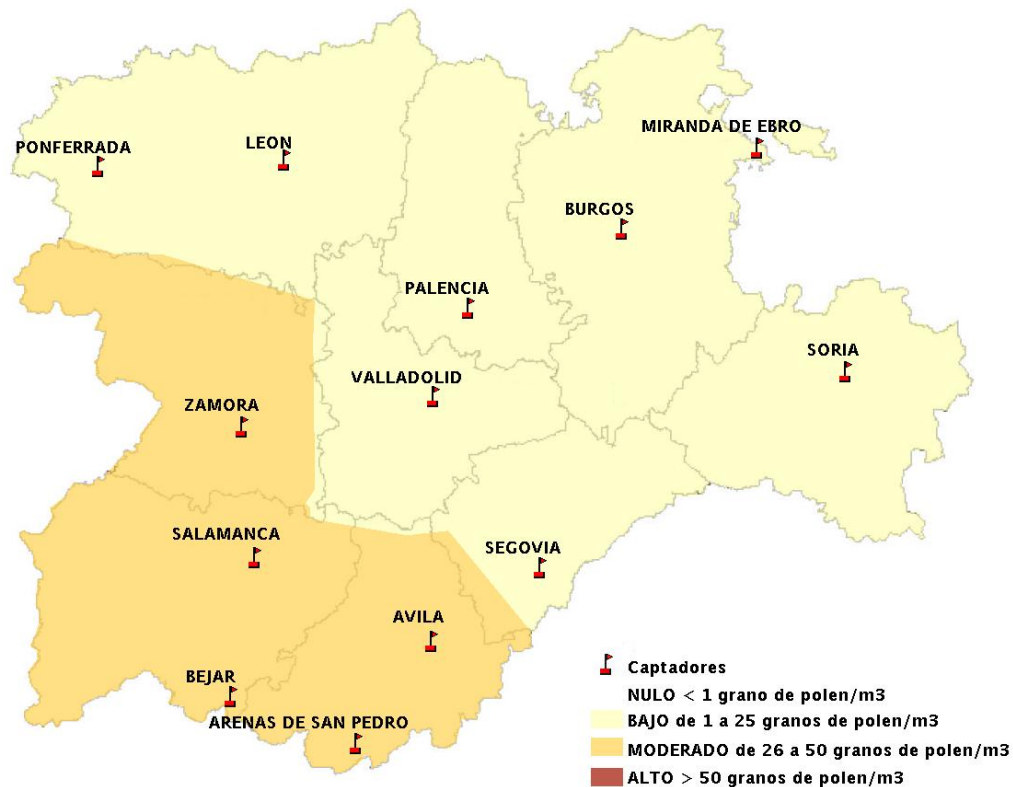

INFORME DE PREVISIONES DE NIVELES DE POLEN

30/04/2015

Los datos reflejados en los siguientes mapas y ficha de previsión para el fin de semana de los niveles de polen de los tipos polínicos más alergénicos, de cada estación de medida, han sido aportados por el Registro Aerobiológico de Castilla y León.

(ORDEN SAN/417/2010, de 26 marzo, por la que se crea el Registro Aerobiológico de Castilla y León.)

Mapa de previsión de Niveles de Polen:URTICACEAE del Jueves 30-4-15 al Domingo 3-5-15