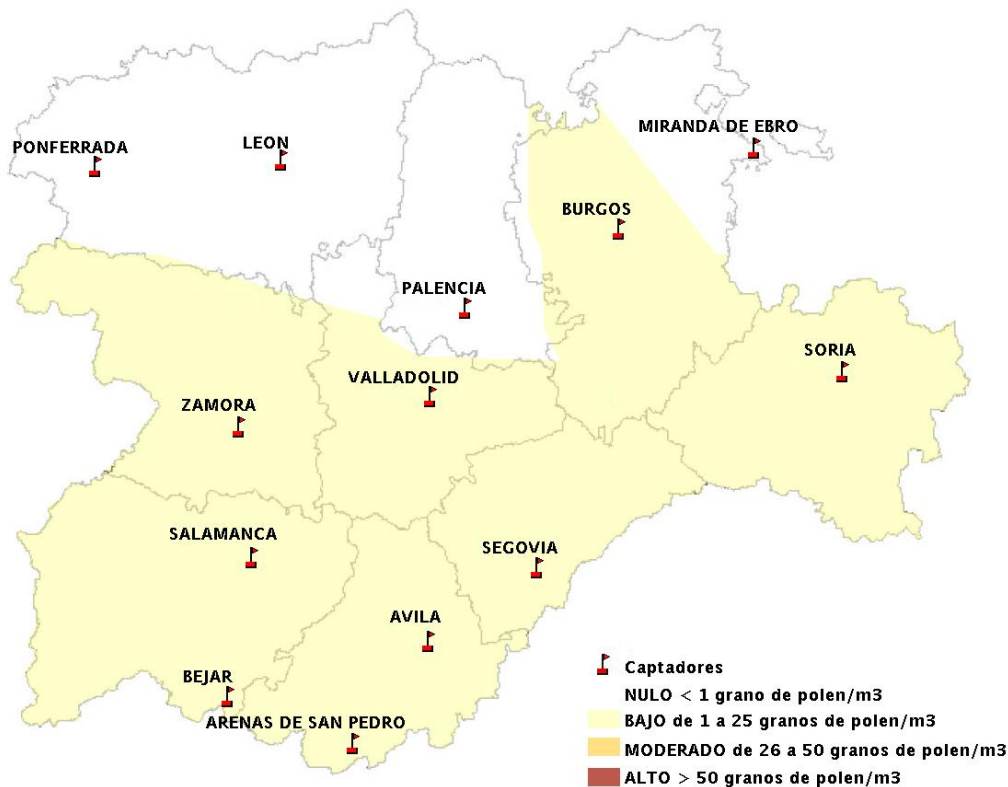

Mapa de previsión de Niveles de Polen:OLEA del Jueves 30-4-15 al Domingo 3-5-15