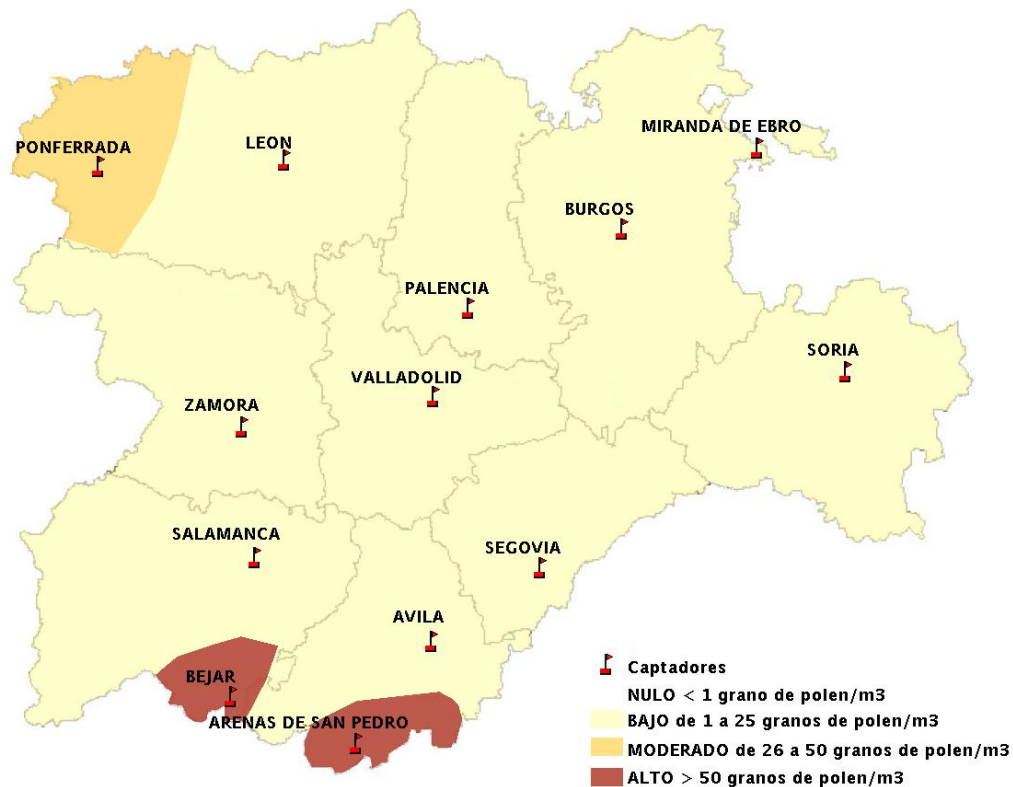

INFORME DE PREVISIONES DE NIVELES DE POLEN

28/05/2015

Los datos reflejados en los siguientes mapas y ficha de previsión para el fin de semana de los niveles de polen de los tipos polínicos más alergénicos, de cada estación de medida, han sido aportados por el Registro Aerobiológico de Castilla y León.

(ORDEN SAN/417/2010, de 26 marzo, por la que se crea el Registro Aerobiológico de Castilla y León.)

Mapa de previsión de Niveles de Polen:URTICACEAE del Jueves 28-5-15 al Domingo 31-5-15