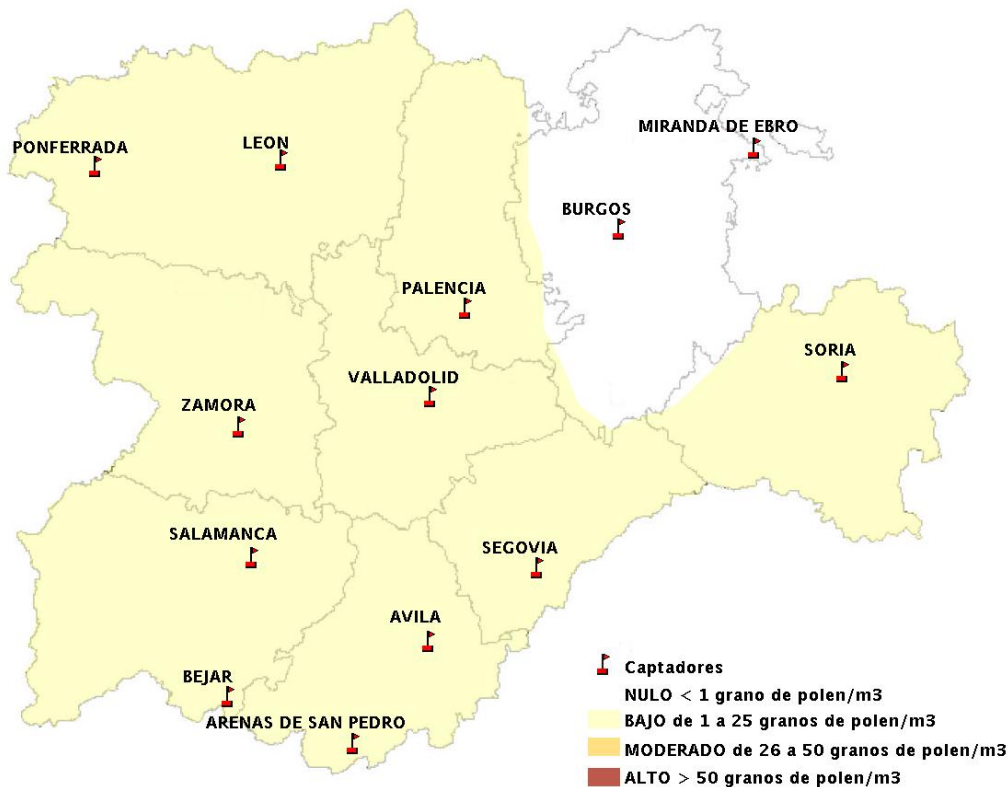

Mapa de previsión de Niveles de Polen: PLATANUS del Jueves 28-5-15 al Domingo 31-5-15