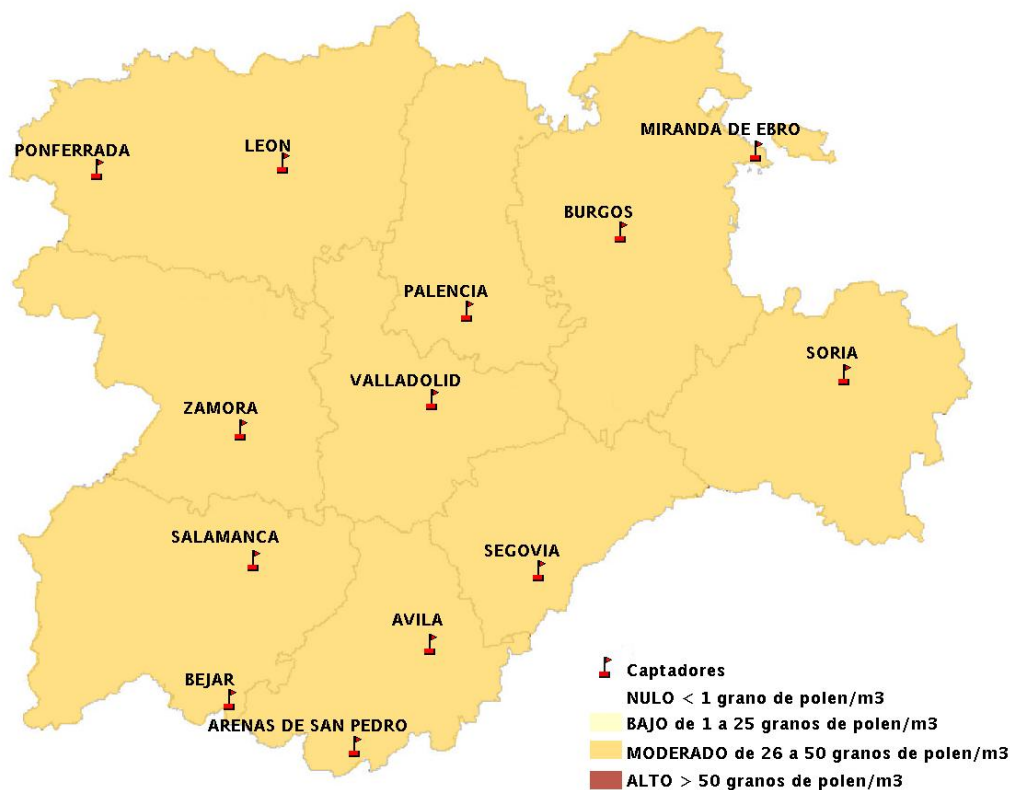

Mapa de previsión de Niveles de Polen:PLANTAGO del Jueves 28-5-15 al Domingo 31-5-15