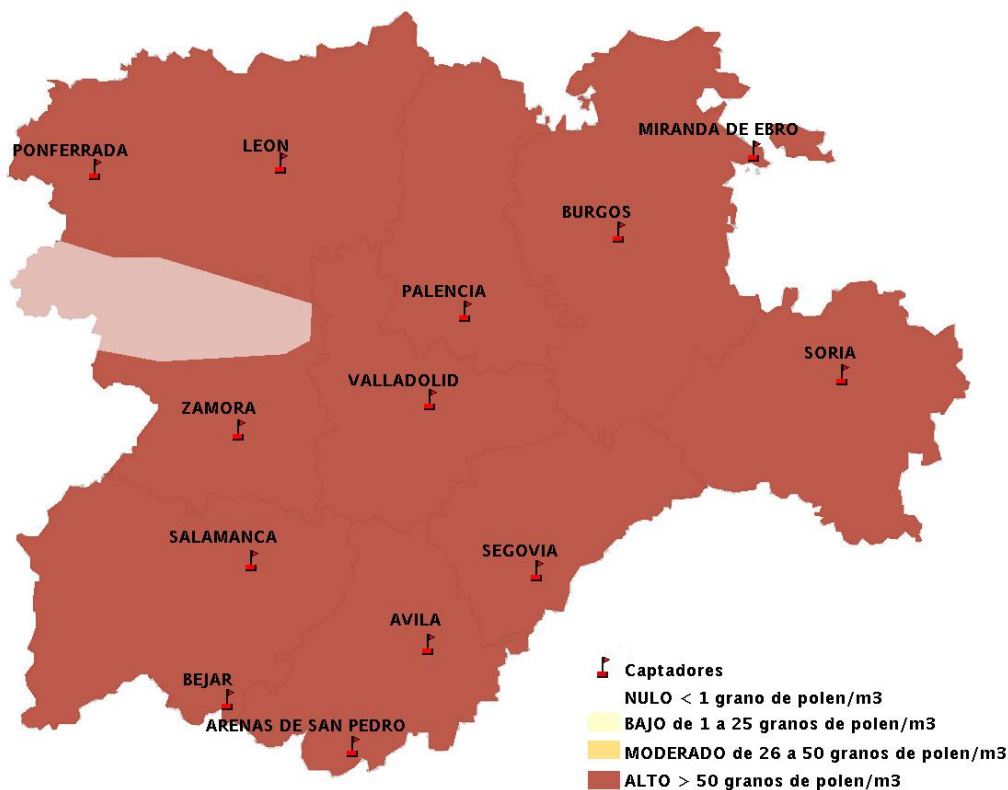

(ORDEN SAN/417/2010, de 26 marzo, por la que se crea el Registro Aerobiológico de Castilla y León.)

Mapa de previsión de Niveles de Polen:URTICACEAE del Jueves 28-5-15 al Domingo 31-5-15

Mapa de previsión de Niveles de Polen: PLATANUS del Jueves 28-5-15 al Domingo 31-5-15

Mapa de previsión de Niveles de Polen: POACEAE del Jueves 28-5-15 al Domingo 31-5-15

Mapa de previsión de Niveles de Polen:OLEA del Jueves 28-5-15 al Domingo 31-5-15

Mapa de previsión de Niveles de Polen:RUMEX del Jueves 28-5-15 al Domingo 31-5-15