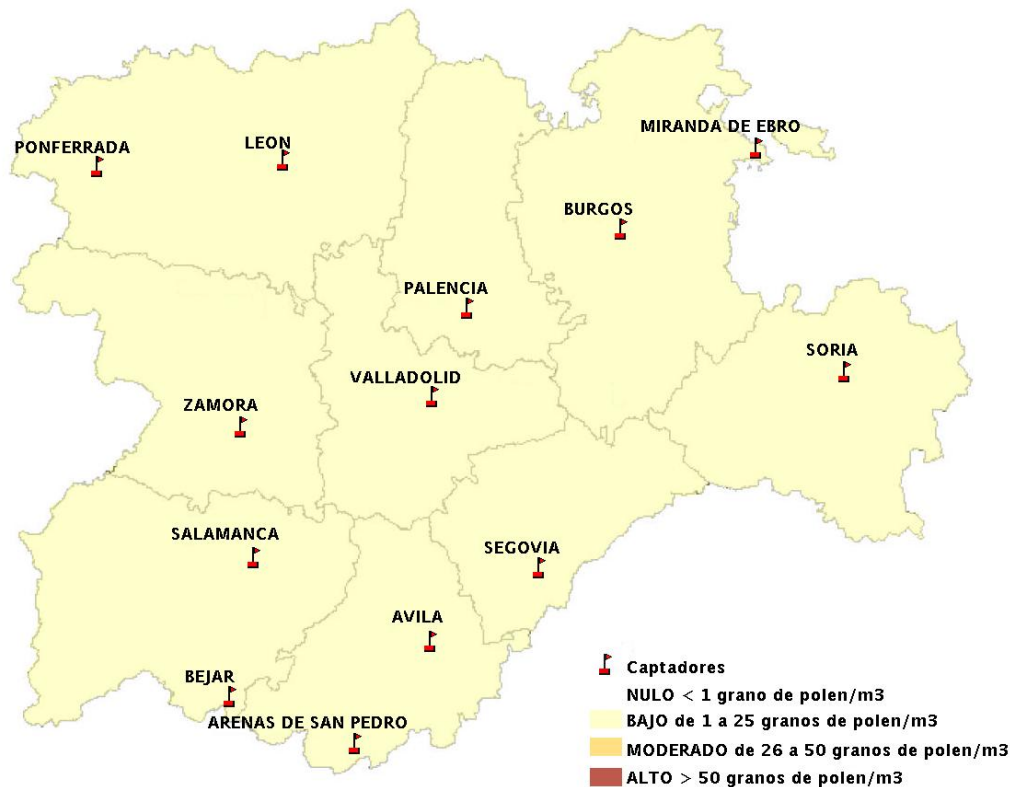

Mapa de previsión de Niveles de Polen:CUPRESSACEAE del Jueves 28-5-15 al Domingo 31-5-15