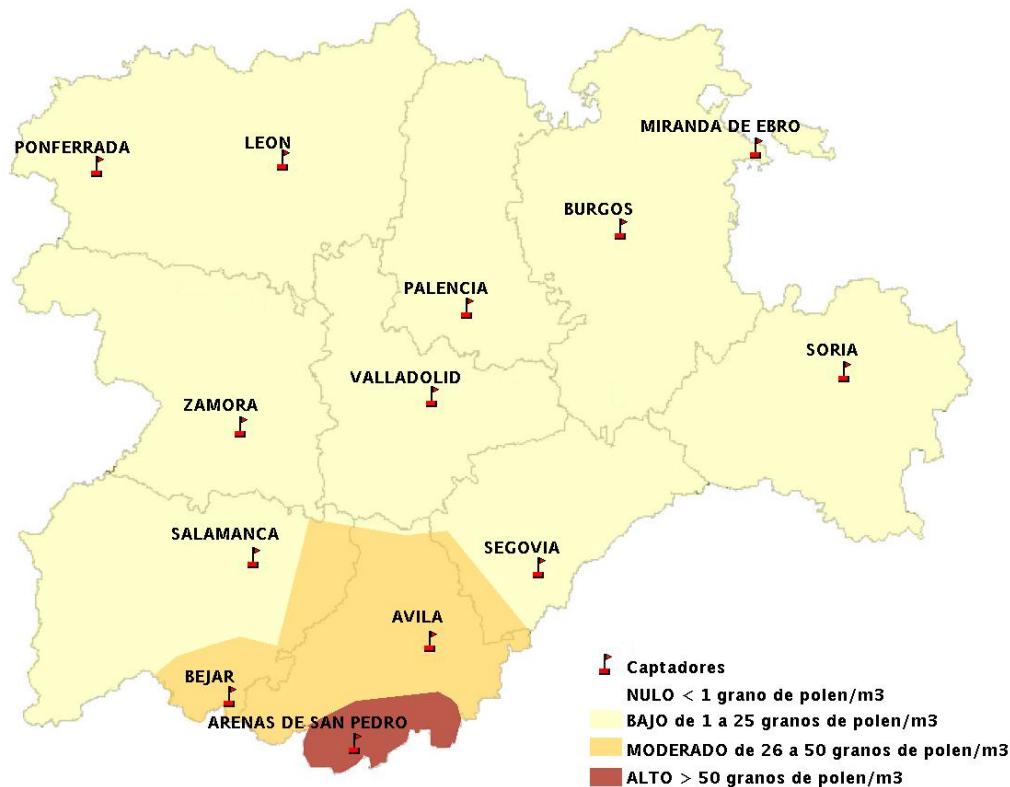

INFORME DE PREVISIONES DE NIVELES DE POLEN

28/05/2015

Los datos reflejados en los siguientes mapas y ficha de previsión para el fin de semana de los niveles de polen de los tipos polínicos más alergénicos, de cada estación de medida, han sido aportados por el Registro Aerobiológico de Castilla y León.

(ORDEN SAN/417/2010, de 26 marzo, por la que se crea el Registro Aerobiológico de Castilla y León.)

Mapa de previsión de Niveles de Polen:URTICACEAE del Jueves 28-5-15 al Domingo 31-5-15

Mapa de previsión de Niveles de Polen: PLATANUS del Jueves 28-5-15 al Domingo 31-5-15

Mapa de previsión de Niveles de Polen: POACEAE del Jueves 28-5-15 al Domingo 31-5-15

Mapa de previsión de Niveles de Polen:OLEA del Jueves 28-5-15 al Domingo 31-5-15

Mapa de previsión de Niveles de Polen:RUMEX del Jueves 28-5-15 al Domingo 31-5-15