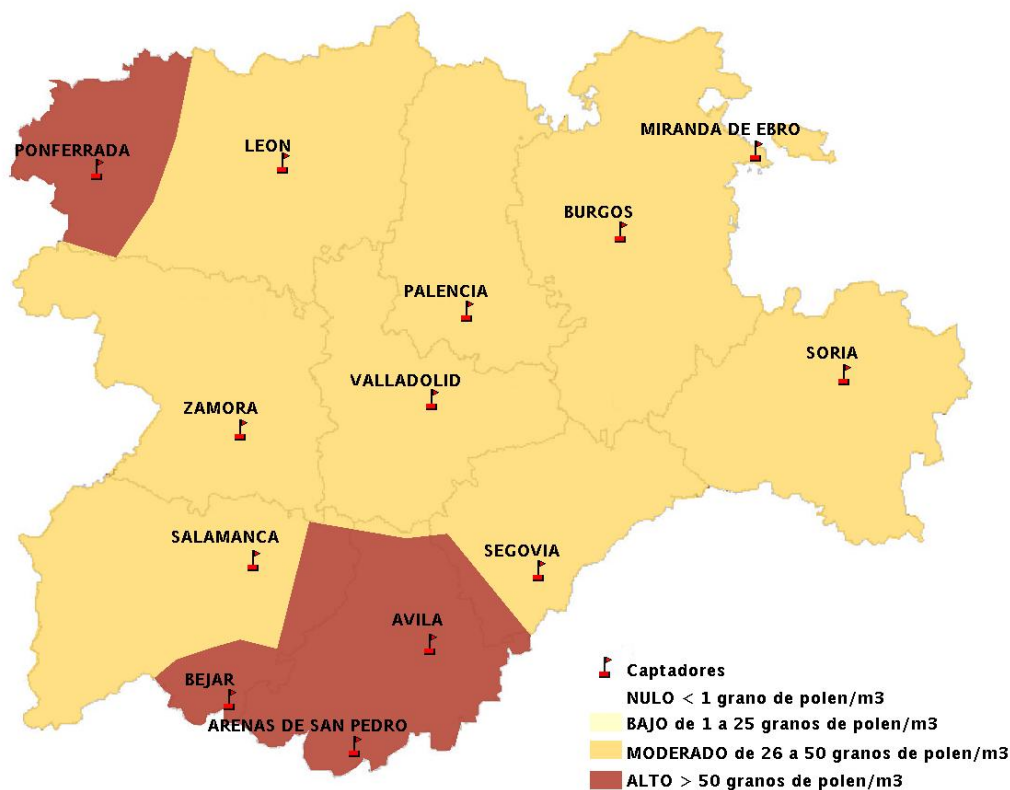

(ORDEN SAN/417/2010, de 26 marzo, por la que se crea el Registro Aerobiológico de Castilla y León.)

Mapa de previsión de Niveles de Polen:URTICACEAE del Jueves 28-5-15 al Domingo 31-5-15

Mapa de previsión de Niveles de Polen: PLATANUS del Jueves 28-5-15 al Domingo 31-5-15

Mapa de previsión de Niveles de Polen: POACEAE del Jueves 28-5-15 al Domingo 31-5-15

Mapa de previsión de Niveles de Polen:OLEA del Jueves 28-5-15 al Domingo 31-5-15

Mapa de previsión de Niveles de Polen:RUMEX del Jueves 28-5-15 al Domingo 31-5-15