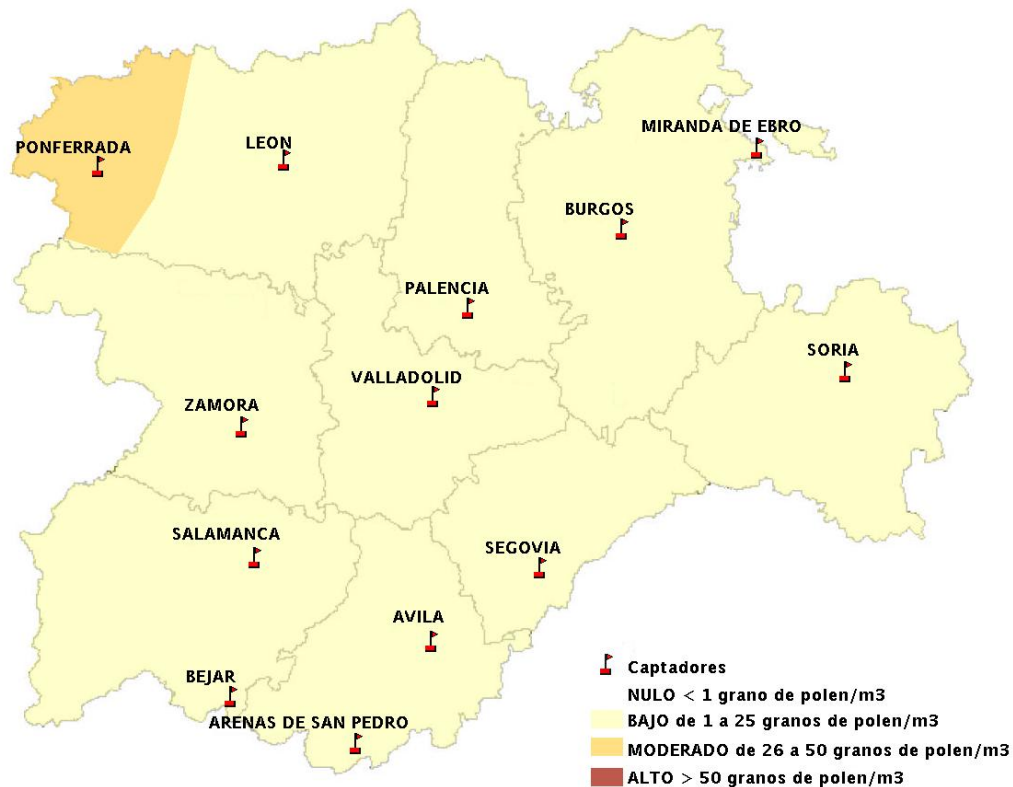

INFORME DE PREVISIONES DE NIVELES DE POLEN

09/07/2015

Los datos reflejados en los siguientes mapas y ficha de previsión para el fin de semana de los niveles de polen de los tipos polínicos más alergénicos, de cada estación de medida, han sido aportados por el Registro Aerobiológico de Castilla y León.

(ORDEN SAN/417/2010, de 26 marzo, por la que se crea el Registro Aerobiológico de Castilla y León.)

Mapa de previsión de Niveles de Polen:URTICACEAE del Jueves 9-7-15 al Domingo 12-7-15