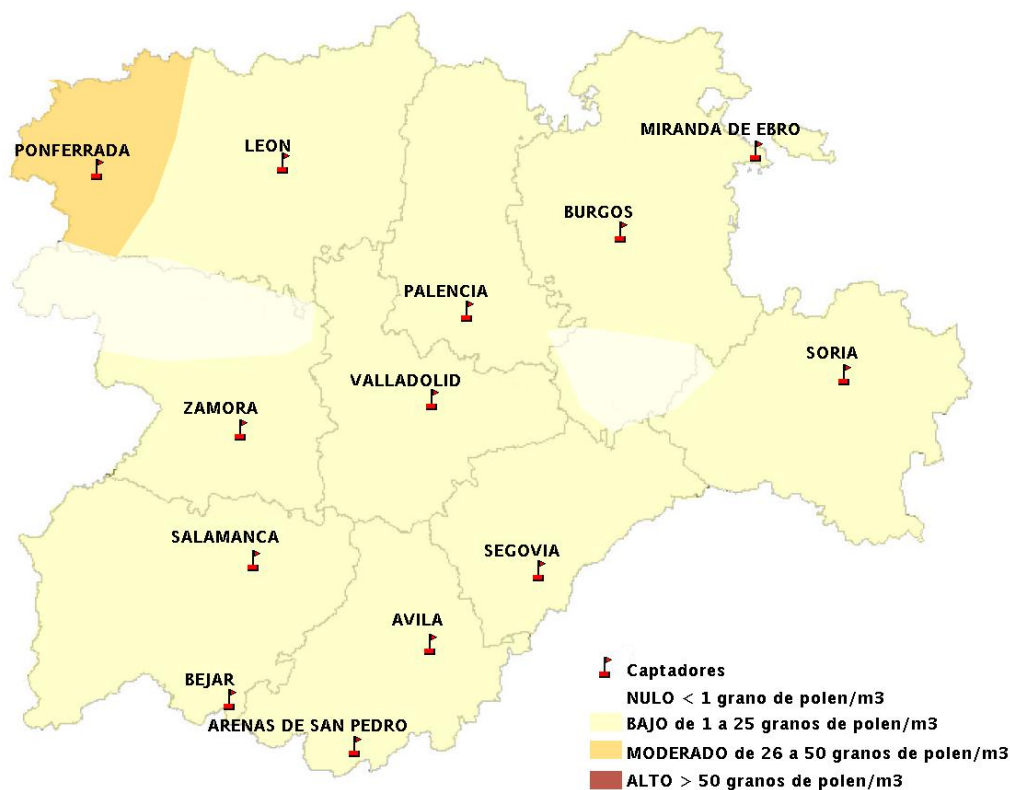

(ORDEN SAN/417/2010, de 26 marzo, por la que se crea el Registro Aerobiológico de Castilla y León.)

Mapa de previsión de Niveles de Polen:URTICACEAE del Jueves 9-7-15 al Domingo 12-7-15

Mapa de previsión de Niveles de Polen: PLATANUS del Jueves 9-7-15 al Domingo 12-7-15

Mapa de previsión de Niveles de Polen: POACEAE del Jueves 9-7-15 al Domingo 12-7-15

Mapa de previsión de Niveles de Polen:OLEA del Jueves 9-7-15 al Domingo 12-7-15

Mapa de previsión de Niveles de Polen:RUMEX del Jueves 9-7-15 al Domingo 12-7-15