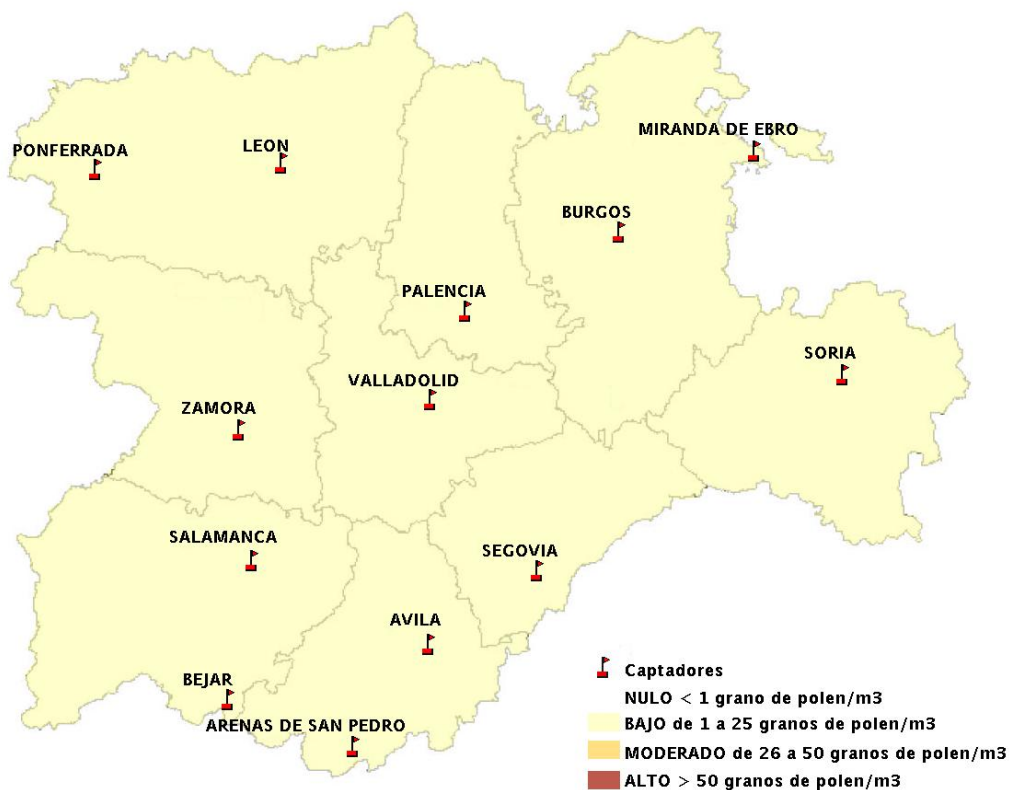

(ORDEN SAN/417/2010, de 26 marzo, por la que se crea el Registro Aerobiológico de Castilla y León.)

Mapa de previsión de Niveles de Polen:URTICACEAE del Jueves 9-7-15 al Domingo 12-7-15

Mapa de previsión de Niveles de Polen: PLATANUS del Jueves 9-7-15 al Domingo 12-7-15

Mapa de previsión de Niveles de Polen: POACEAE del Jueves 9-7-15 al Domingo 12-7-15

Mapa de previsión de Niveles de Polen:OLEA del Jueves 9-7-15 al Domingo 12-7-15

Mapa de previsión de Niveles de Polen:RUMEX del Jueves 9-7-15 al Domingo 12-7-15