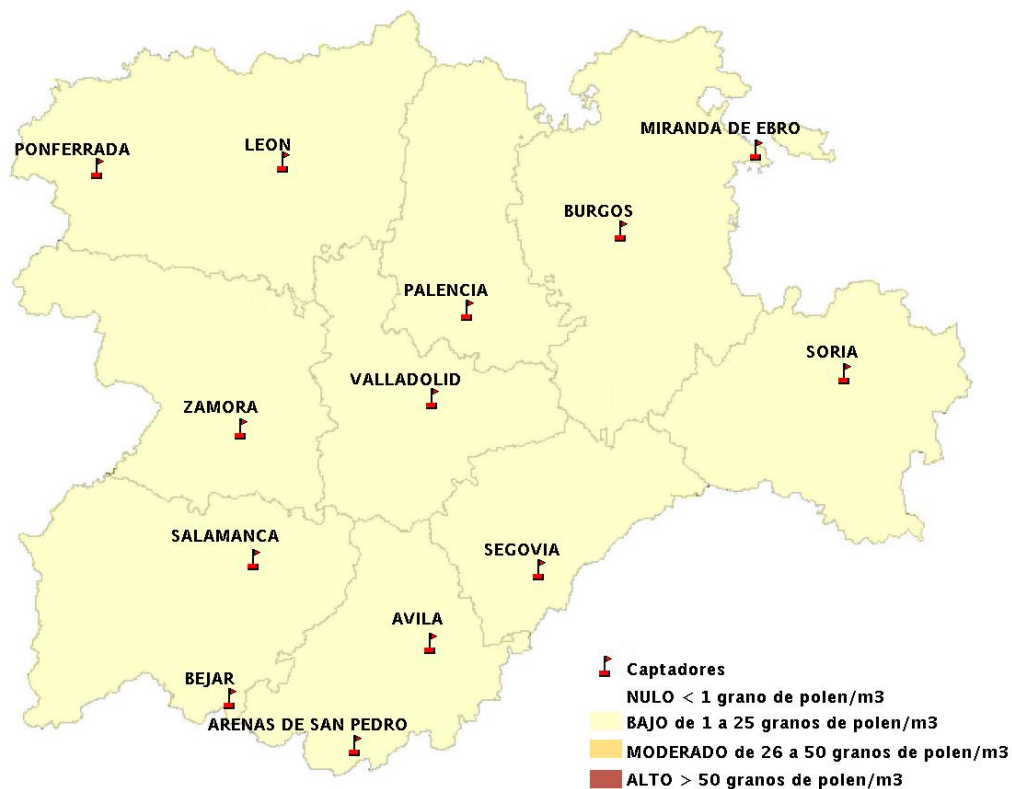

Mapa de previsión de Niveles de Polen:CUPRESSACEAE del Jueves 9-7-15 al Domingo 12-7-15