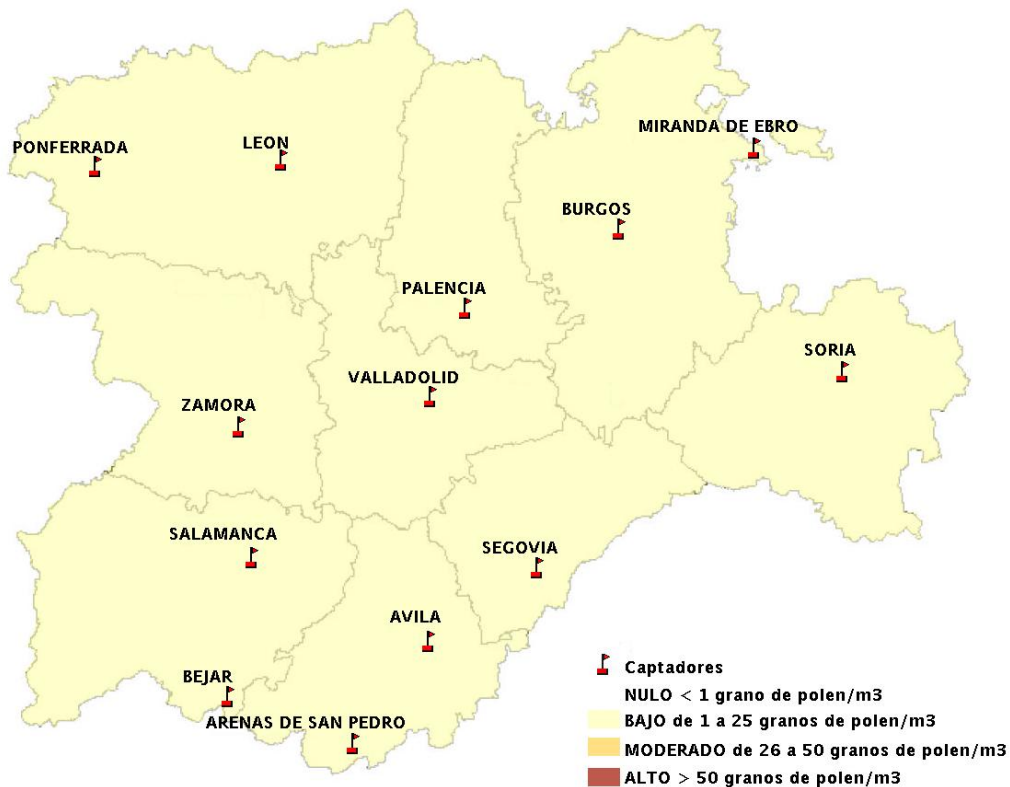

(ORDEN SAN/417/2010, de 26 marzo, por la que se crea el Registro Aerobiológico de Castilla y León.)

Mapa de previsión de Niveles de Polen:URTICACEAE del Jueves 9-7-15 al Domingo 12-7-15

Mapa de previsión de Niveles de Polen: PLATANUS del Jueves 9-7-15 al Domingo 12-7-15

Mapa de previsión de Niveles de Polen: POACEAE del Jueves 9-7-15 al Domingo 12-7-15

Mapa de previsión de Niveles de Polen:OLEA del Jueves 9-7-15 al Domingo 12-7-15

Mapa de previsión de Niveles de Polen:RUMEX del Jueves 9-7-15 al Domingo 12-7-15