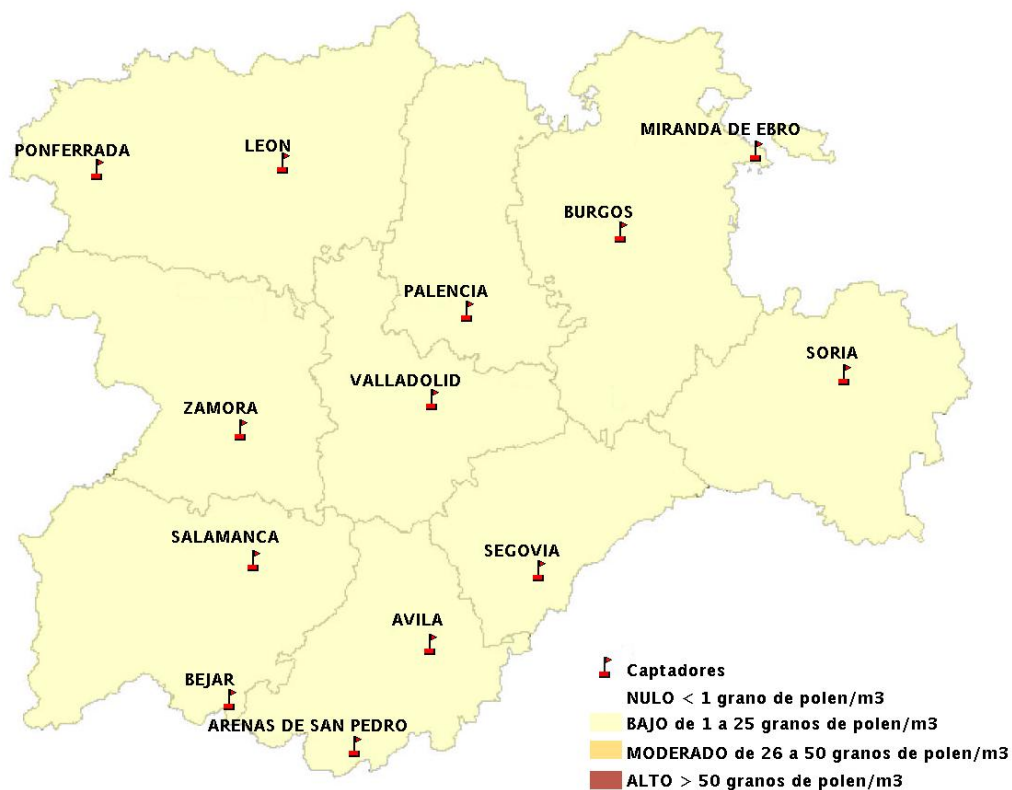

Mapa de previsión de Niveles de Polen:PLANTAGO del Jueves 9-7-15 al Domingo 12-7-15