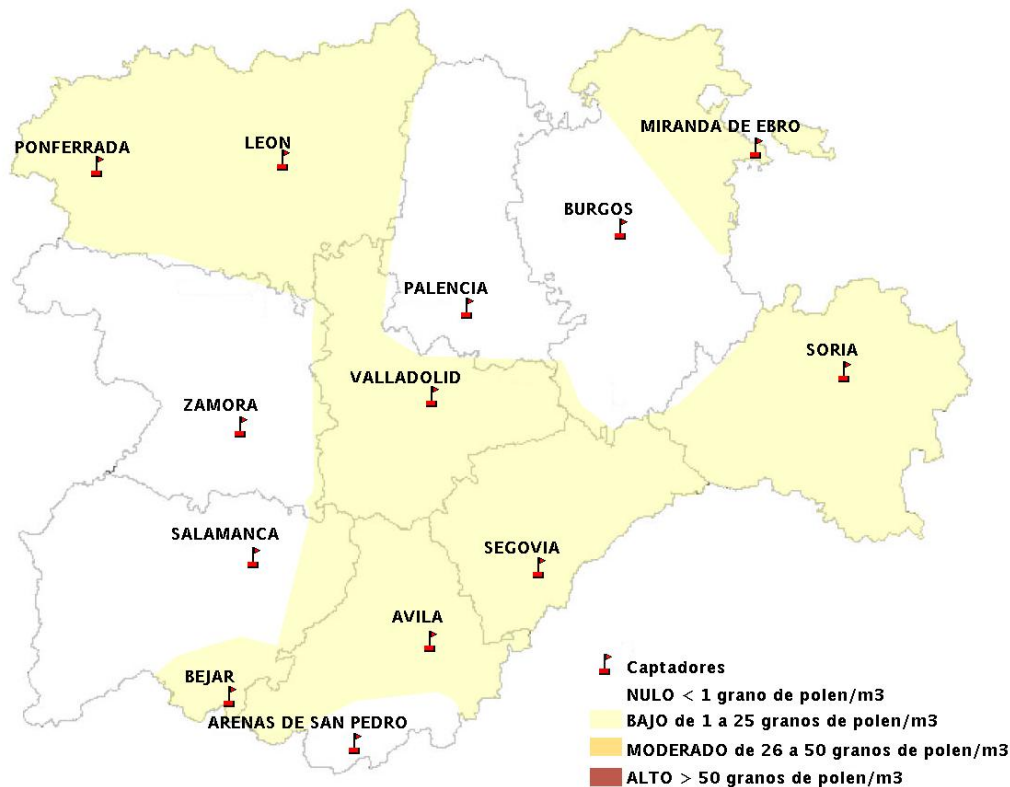

Mapa de previsión de Niveles de Polen: PLATANUS del Jueves 9-7-15 al Domingo 12-7-15