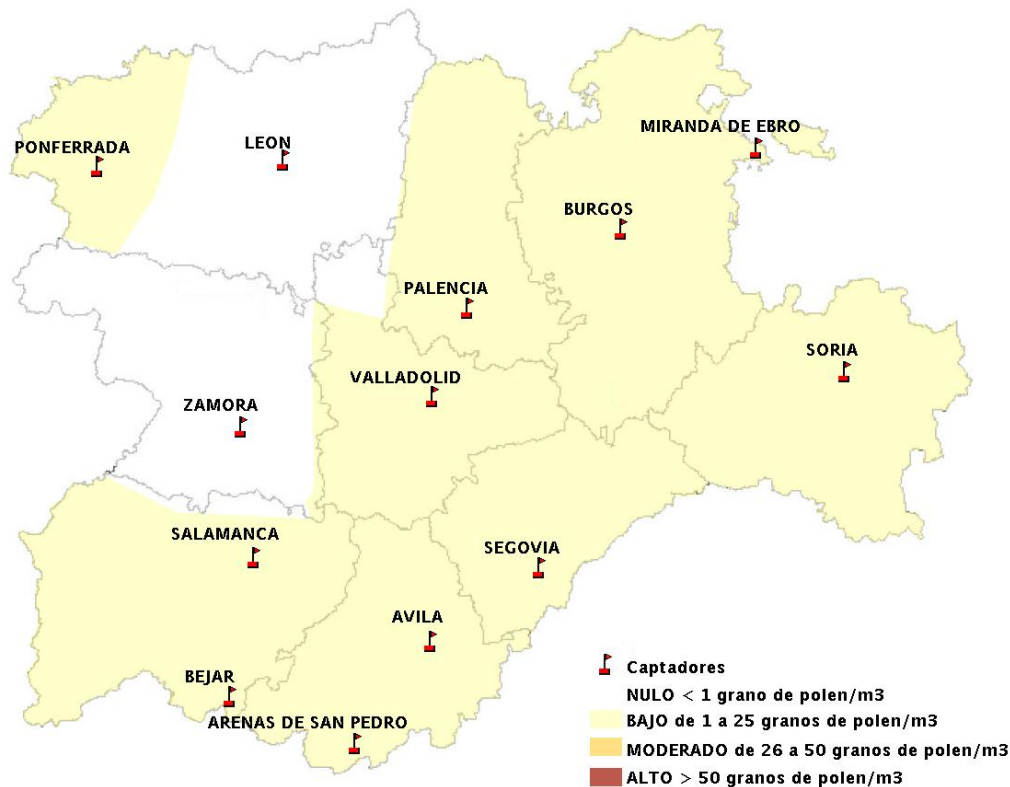

Mapa de previsión de Niveles de Polen:POACEAE del Jueves 15-10-15 al Domingo 18-10-15

Mapa de previsión de Niveles de Polen:OLEA del Jueves 15-10-15 al Domingo 18-10-15

Mapa de previsión de Niveles de Polen:RUMEX del Jueves 15-10-15 al Domingo 18-10-15

Mapa de previsión de Niveles de Polen:CUPRESSACEAE del Jueves 15-10-15 al Domingo 18-10-15

Mapa de previsión de Niveles de Polen:PLANTAGO del Jueves 15-10-15 al Domingo 18-10-15

FICHA PREVISIONES DE NIVELES DE POLEN SEMANALES