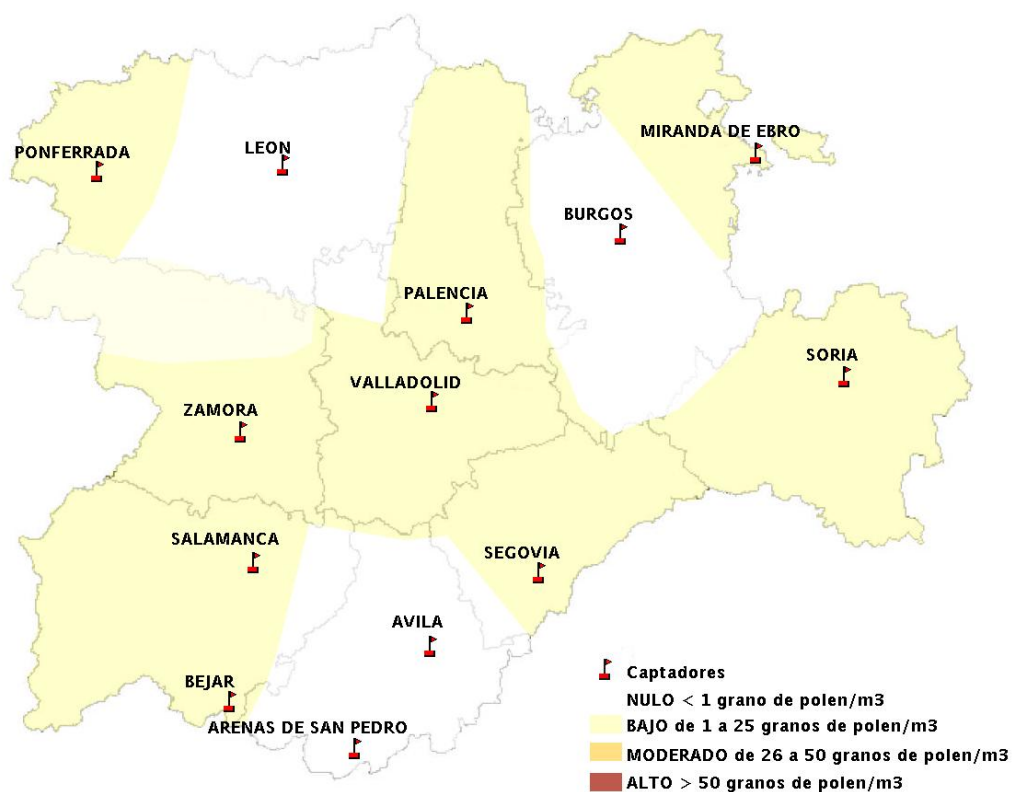

INFORME DE PREVISIONES DE NIVELES DE POLEN 15/10/2015

Los datos reflejados en los siguientes mapas y ficha de previsión para el fin de semana de los niveles de polen de los tipos polínicos más alergénicos, de cada estación de medida, han sido aportados por el Registro Aerobiológico de Castilla y León.

(ORDEN SAN/417/2010, de 26 marzo, por la que se crea el Registro Aerobiológico de Castilla y León.)

Mapa de previsión de Niveles de Polen:URTICACEAE del Jueves 15-10-15 al Domingo 18-10-15

Mapa de previsión de Niveles de Polen:PLATANUS del Jueves 15-10-15 al Domingo 18-10-15

Mapa de previsión de Niveles de Polen:POACEAE del Jueves 15-10-15 al Domingo 18-10-15

Mapa de previsión de Niveles de Polen:OLEA del Jueves 15-10-15 al Domingo 18-10-15

Mapa de previsión de Niveles de Polen:RUMEX del Jueves 15-10-15 al Domingo 18-10-15