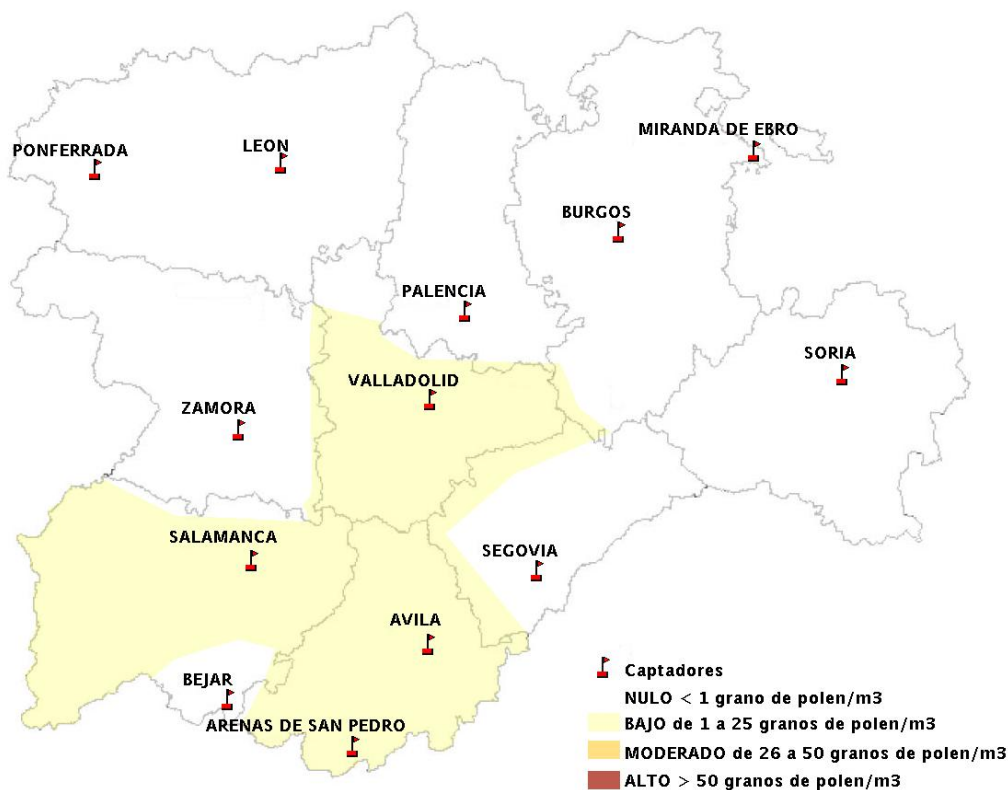

(ORDEN SAN/417/2010, de 26 marzo, por la que se crea el Registro Aerobiológico de Castilla y León.)

Mapa de previsión de Niveles de Polen:URTICACEAE del Jueves 15-10-15 al Domingo 18-10-15

Mapa de previsión de Niveles de Polen:PLATANUS del Jueves 15-10-15 al Domingo 18-10-15

Mapa de previsión de Niveles de Polen:POACEAE del Jueves 15-10-15 al Domingo 18-10-15

Mapa de previsión de Niveles de Polen:OLEA del Jueves 15-10-15 al Domingo 18-10-15

Mapa de previsión de Niveles de Polen:RUMEX del Jueves 15-10-15 al Domingo 18-10-15