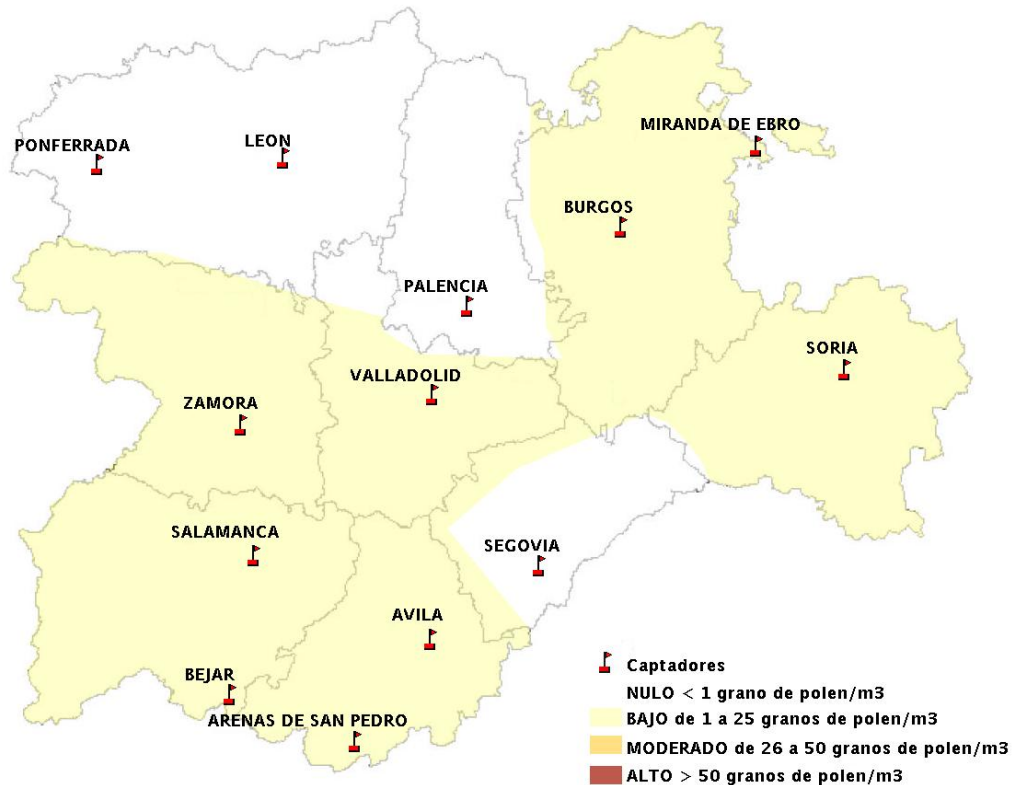

INFORME DE PREVISIONES DE NIVELES DE POLEN 15/10/2015

Los datos reflejados en los siguientes mapas y ficha de previsión para el fin de semana de los niveles de polen de los tipos polínicos más alergénicos, de cada estación de medida, han sido aportados por el Registro Aerobiológico de Castilla y León.

(ORDEN SAN/417/2010, de 26 marzo, por la que se crea el Registro Aerobiológico de Castilla y León.)

Mapa de previsión de Niveles de Polen:URTICACEAE del Jueves 15-10-15 al Domingo 18-10-15