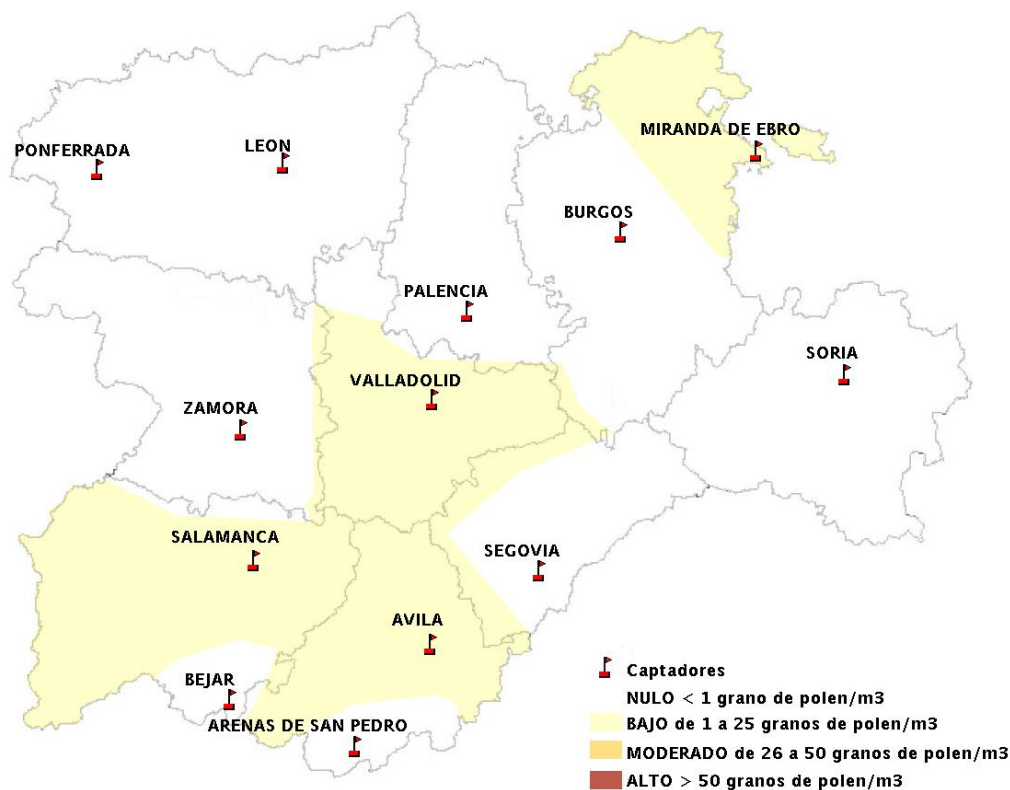

Mapa de previsión de Niveles de Polen:POACEAE del Jueves 15-10-15 al Domingo 18-10-15

Mapa de previsión de Niveles de Polen:OLEA del Jueves 15-10-15 al Domingo 18-10-15

Mapa de previsión de Niveles de Polen:RUMEX del Jueves 15-10-15 al Domingo 18-10-15

Mapa de previsión de Niveles de Polen:CUPRESSACEAE del Jueves 15-10-15 al Domingo 18-10-15

Mapa de previsión de Niveles de Polen:PLANTAGO del Jueves 15-10-15 al Domingo 18-10-15

FICHA PREVISIONES DE NIVELES DE POLEN SEMANALES