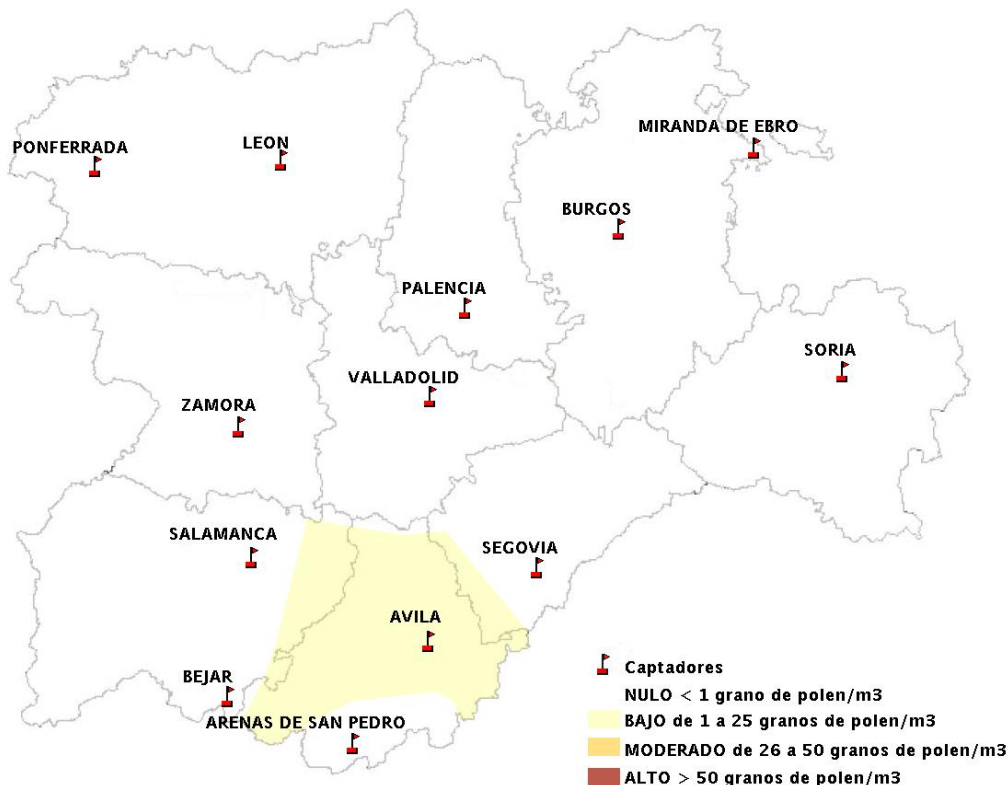

(ORDEN SAN/417/2010, de 26 marzo, por la que se crea el Registro Aerobiológico de Castilla y León.)

Mapa de previsión de Niveles de Polen:URTICACEAE del Jueves 15-10-15 al Domingo 18-10-15

Mapa de previsión de Niveles de Polen:PLATANUS del Jueves 15-10-15 al Domingo 18-10-15

Mapa de previsión de Niveles de Polen:POACEAE del Jueves 15-10-15 al Domingo 18-10-15

Mapa de previsión de Niveles de Polen:OLEA del Jueves 15-10-15 al Domingo 18-10-15

Mapa de previsión de Niveles de Polen:RUMEX del Jueves 15-10-15 al Domingo 18-10-15