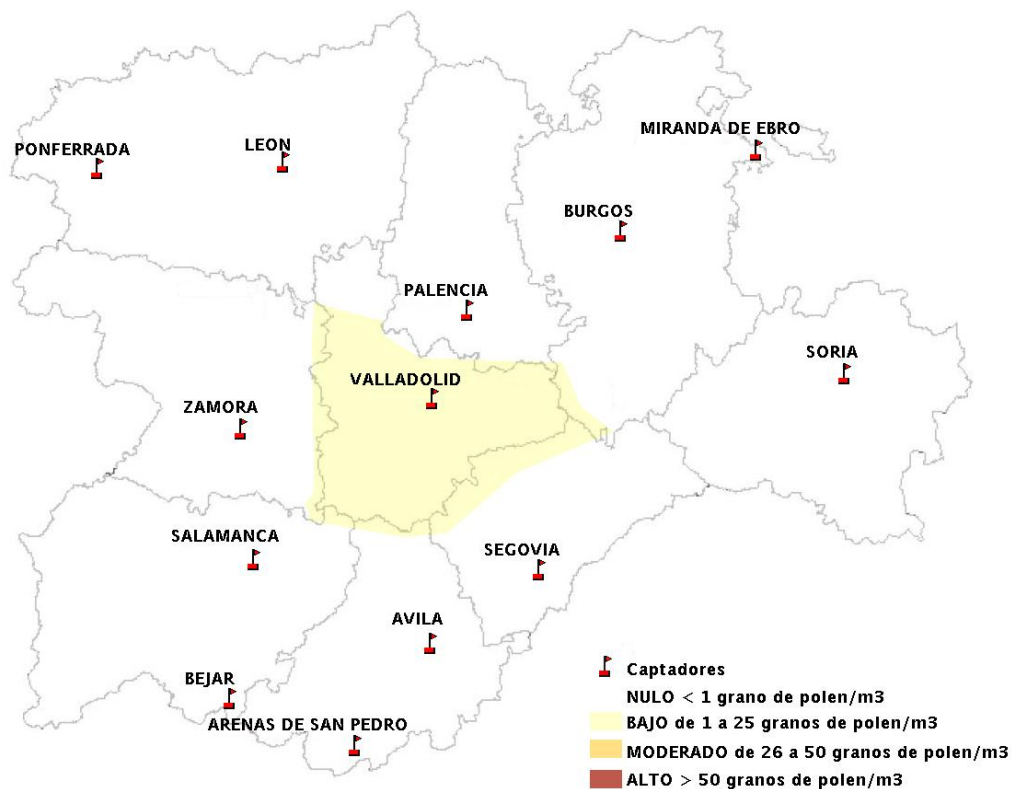

INFORME DE PREVISIONES DE NIVELES DE POLEN 15/10/2015

Los datos reflejados en los siguientes mapas y ficha de previsión para el fin de semana de los niveles de polen de los tipos polínicos más alergénicos, de cada estación de medida, han sido aportados por el Registro Aerobiológico de Castilla y León.

Mapa de previsión de Niveles de Polen:POACEAE del Jueves 15-10-15 al Domingo 18-10-15

Mapa de previsión de Niveles de Polen:OLEA del Jueves 15-10-15 al Domingo 18-10-15

Mapa de previsión de Niveles de Polen:RUMEX del Jueves 15-10-15 al Domingo 18-10-15