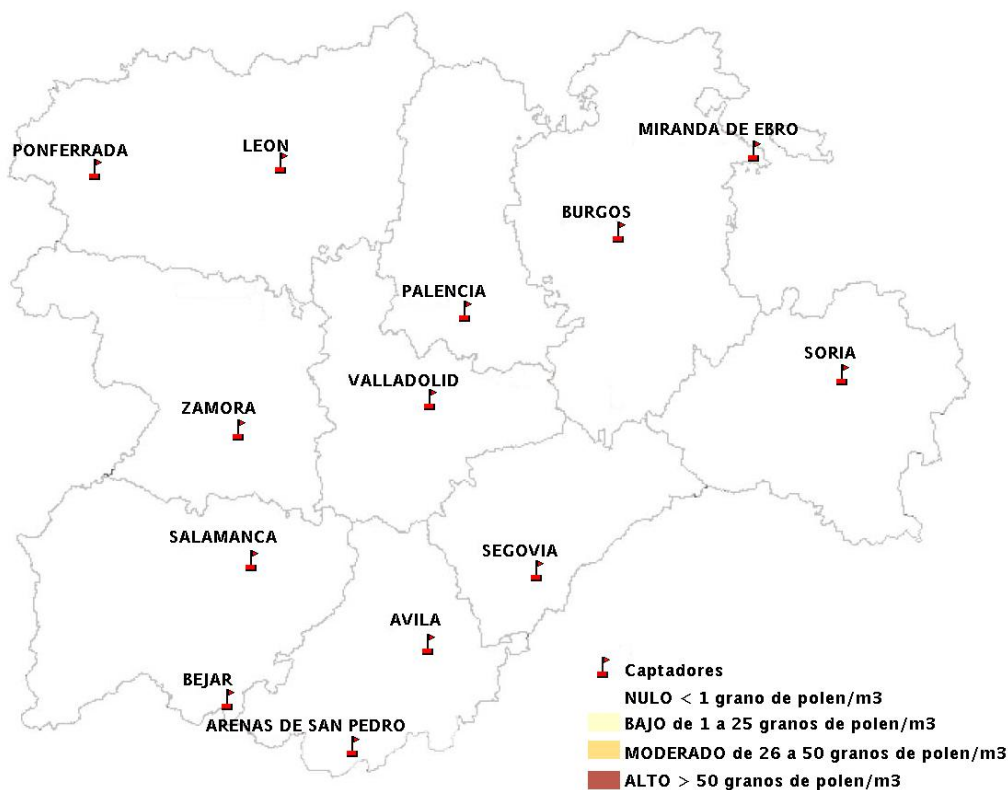

INFORME DE PREVISIONES DE NIVELES DE POLEN

26/11/2015

Los datos reflejados en los siguientes mapas y ficha de previsión para el fin de semana de los niveles de polen de los tipos polínicos más alergénicos, de cada estación de medida, han sido aportados por el Registro Aerobiológico de Castilla y León.

(ORDEN SAN/417/2010, de 26 marzo, por la que se crea el Registro Aerobiológico de Castilla y León.)

Mapa de previsión de Niveles de Polen:URTICACEAE del Jueves 26-11-15 al Domingo 29-11-15

Mapa de previsión de Niveles de Polen:PLATANUS del Jueves 26-11-15 al Domingo 29-11-15

Mapa de previsión de Niveles de Polen:POACEAE del Jueves 26-11-15 al Domingo 29-11-15

Mapa de previsión de Niveles de Polen:OLEA del Jueves 26-11-15 al Domingo 29-11-15

Mapa de previsión de Niveles de Polen:RUMEX del Jueves 26-11-15 al Domingo 29-11-15