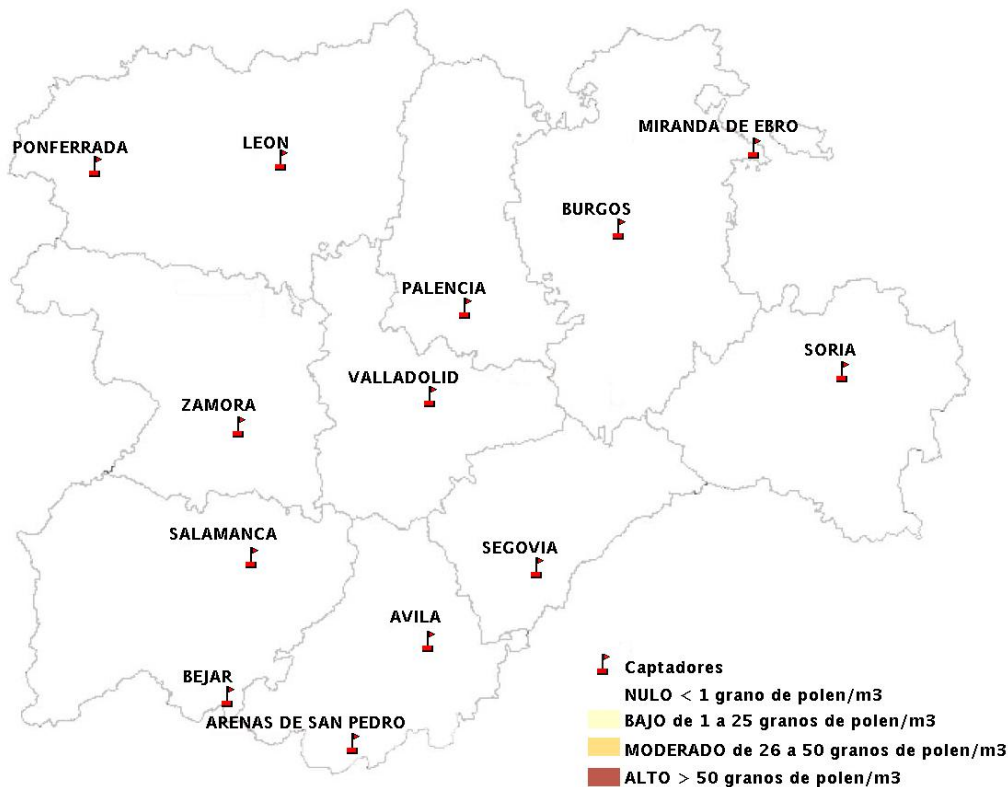

(ORDEN SAN/417/2010, de 26 marzo, por la que se crea el Registro Aerobiológico de Castilla y León.)

Mapa de previsión de Niveles de Polen:URTICACEAE del Jueves 26-11-15 al Domingo 29-11-15

Mapa de previsión de Niveles de Polen:PLATANUS del Jueves 26-11-15 al Domingo 29-11-15

Mapa de previsión de Niveles de Polen:POACEAE del Jueves 26-11-15 al Domingo 29-11-15

Mapa de previsión de Niveles de Polen:OLEA del Jueves 26-11-15 al Domingo 29-11-15

Mapa de previsión de Niveles de Polen:RUMEX del Jueves 26-11-15 al Domingo 29-11-15