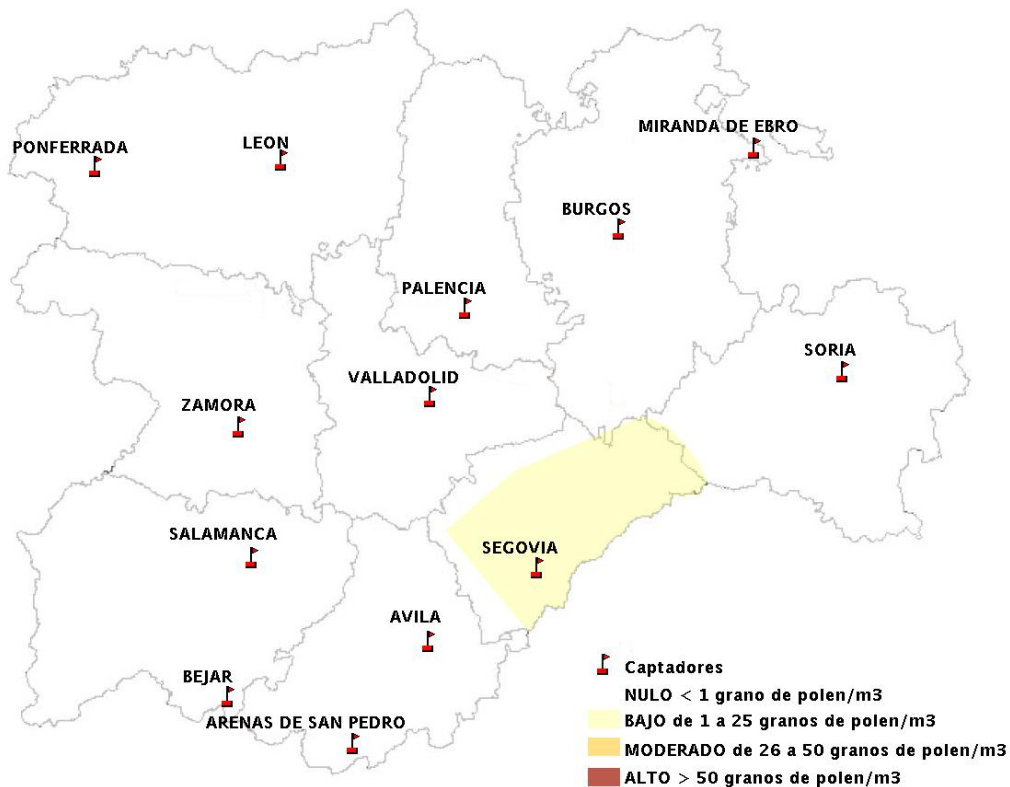

Mapa de previsión de Niveles de Polen:PLATANUS del Jueves 26-11-15 al Domingo 29-11-15