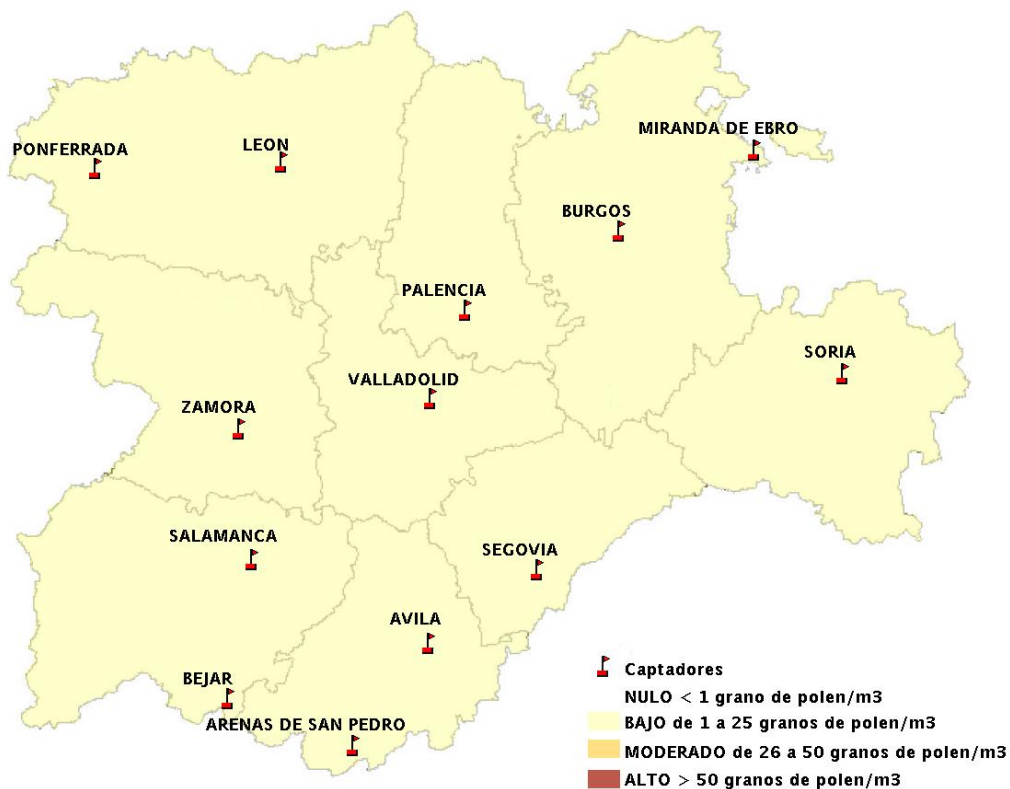

Mapa de previsión de Niveles de Polen:POACEAE del Jueves 26-11-15 al Domingo 29-11-15

Mapa de previsión de Niveles de Polen:OLEA del Jueves 26-11-15 al Domingo 29-11-15

Mapa de previsión de Niveles de Polen:RUMEX del Jueves 26-11-15 al Domingo 29-11-15

Mapa de previsión de Niveles de Polen:CUPRESSACEAE del Jueves 26-11-15 al Domingo 29-11-15

Mapa de previsión de Niveles de Polen:PLANTAGO del Jueves 26-11-15 al Domingo 29-11-15

FICHA PREVISIONES DE NIVELES DE POLEN SEMANALES