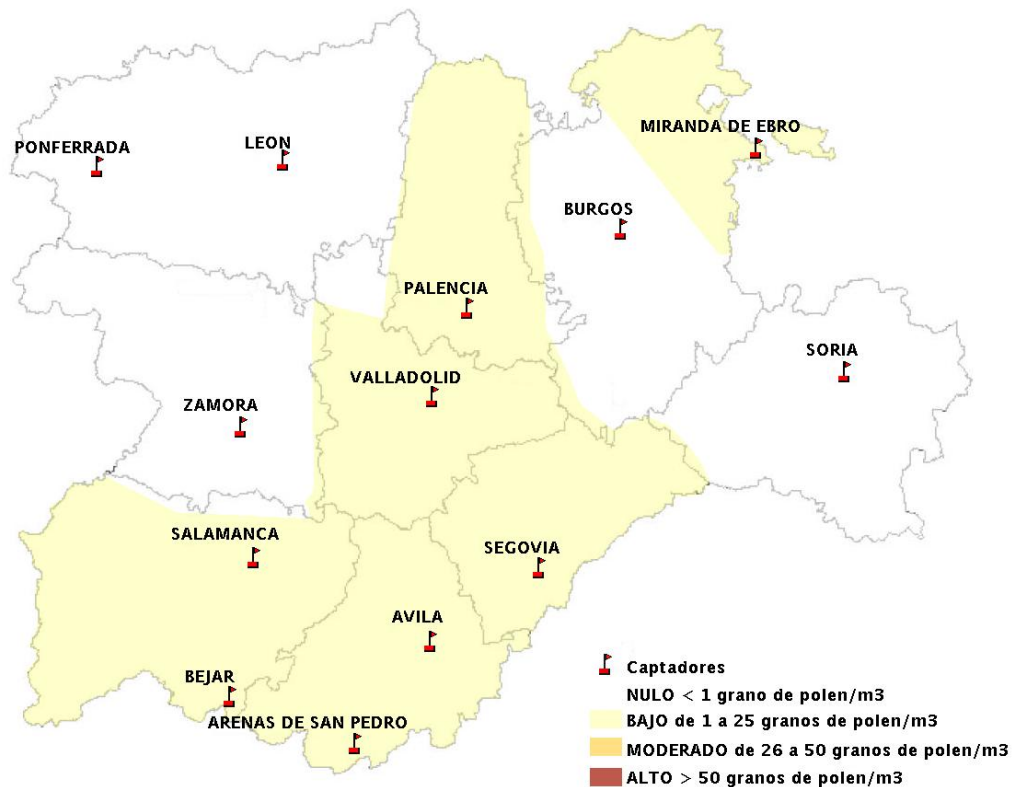

INFORME DE PREVISIONES DE NIVELES DE POLEN

26/11/2015

Los datos reflejados en los siguientes mapas y ficha de previsión para el fin de semana de los niveles de polen de los tipos polínicos más alergénicos, de cada estación de medida, han sido aportados por el Registro Aerobiológico de Castilla y León.

(ORDEN SAN/417/2010, de 26 marzo, por la que se crea el Registro Aerobiológico de Castilla y León.)

Mapa de previsión de Niveles de Polen:URTICACEAE del Jueves 26-11-15 al Domingo 29-11-15