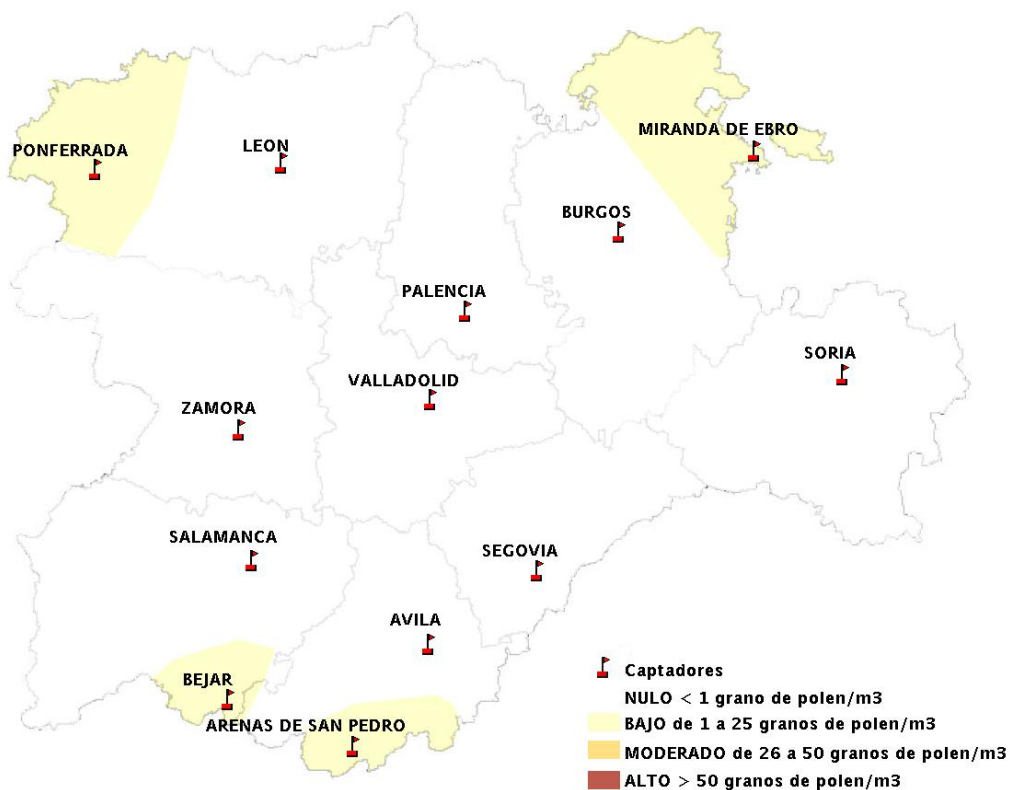

(ORDEN SAN/417/2010, de 26 marzo, por la que se crea el Registro Aerobiológico de Castilla y León.)

Mapa de previsión de Niveles de Polen:URTICACEAE del Jueves 26-11-15 al Domingo 29-11-15

Mapa de previsión de Niveles de Polen:PLATANUS del Jueves 26-11-15 al Domingo 29-11-15

Mapa de previsión de Niveles de Polen:POACEAE del Jueves 26-11-15 al Domingo 29-11-15

Mapa de previsión de Niveles de Polen:OLEA del Jueves 26-11-15 al Domingo 29-11-15

Mapa de previsión de Niveles de Polen:RUMEX del Jueves 26-11-15 al Domingo 29-11-15