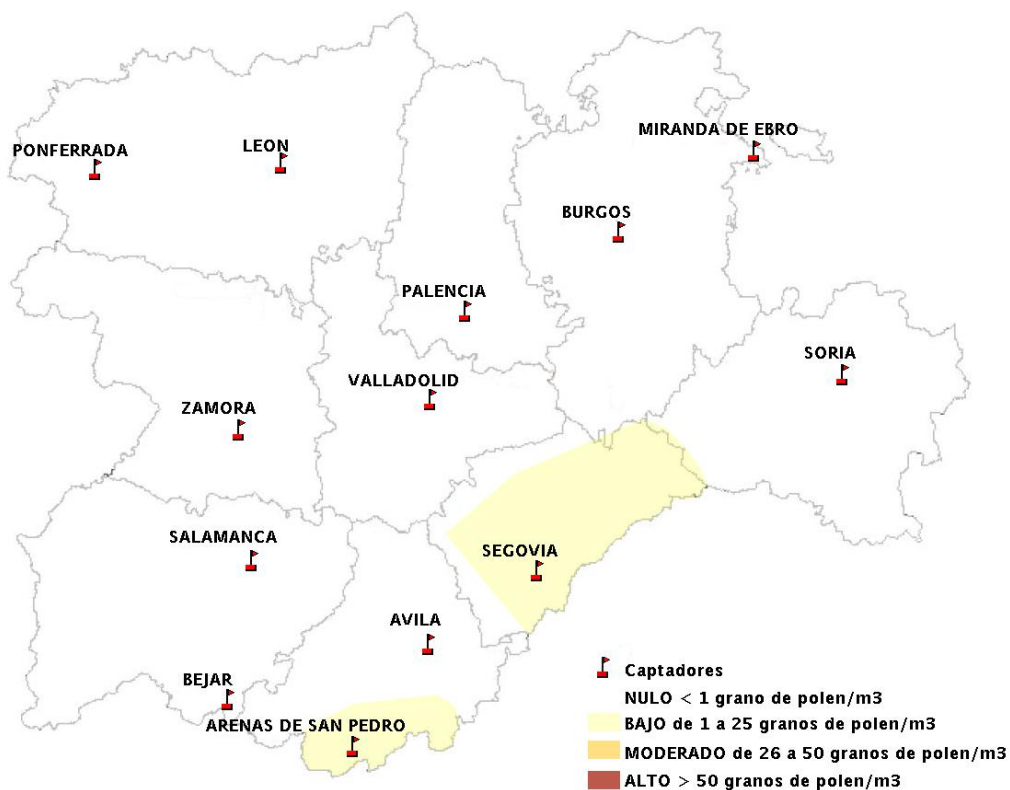

Mapa de previsión de Niveles de Polen:PLANTAGO del Jueves 26-11-15 al Domingo 29-11-15