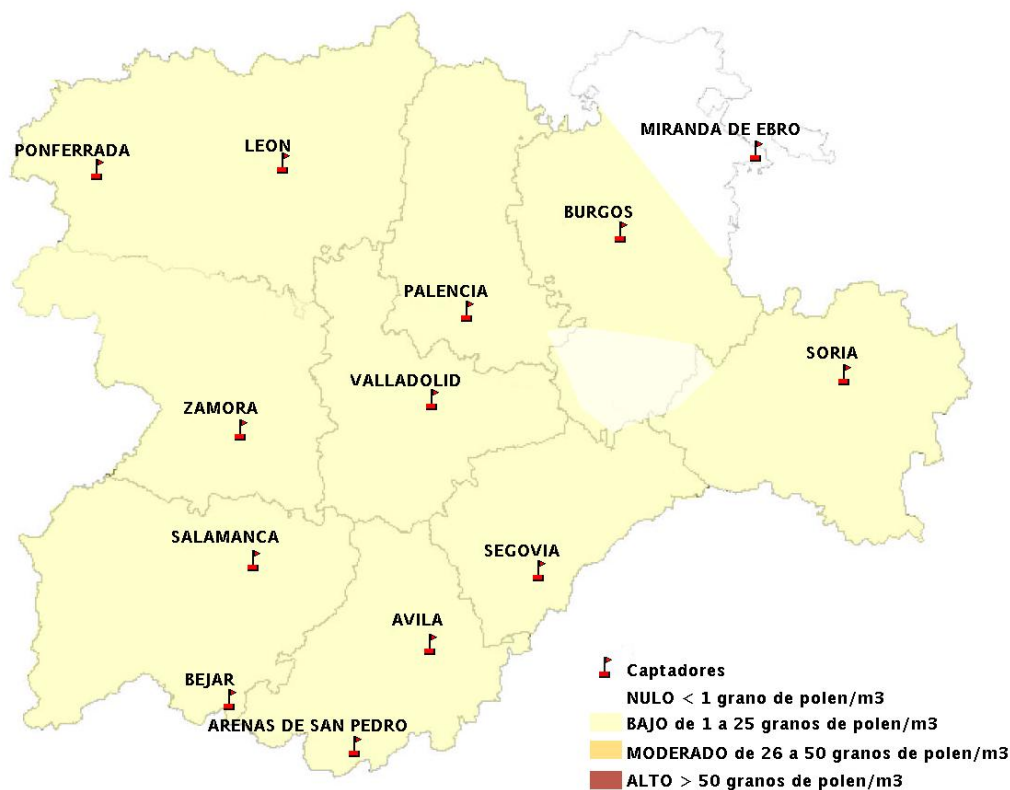

(ORDEN SAN/417/2010, de 26 marzo, por la que se crea el Registro Aerobiológico de Castilla y León.)

Mapa de previsión de Niveles de Polen:URTICACEAE del Jueves 28-1-16 al Domingo 31-1-16

Mapa de previsión de Niveles de Polen: PLATANUS del Jueves 28-1-16 al Domingo 31-1-16

Mapa de previsión de Niveles de Polen: POACEAE del Jueves 28-1-16 al Domingo 31-1-16

Mapa de previsión de Niveles de Polen:OLEA del Jueves 28-1-16 al Domingo 31-1-16

Mapa de previsión de Niveles de Polen:RUMEX del Jueves 28-1-16 al Domingo 31-1-16