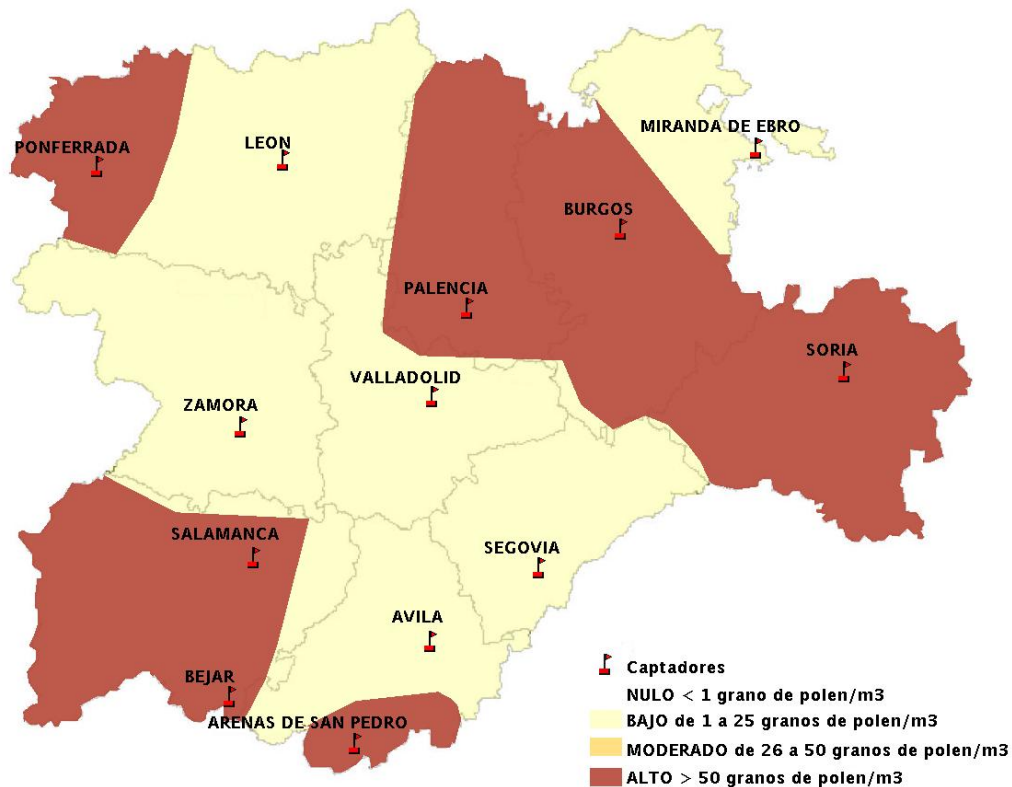

Mapa de previsión de Niveles de Polen:CUPRESSACEAE del Jueves 28-1-16 al Domingo 31-1-16