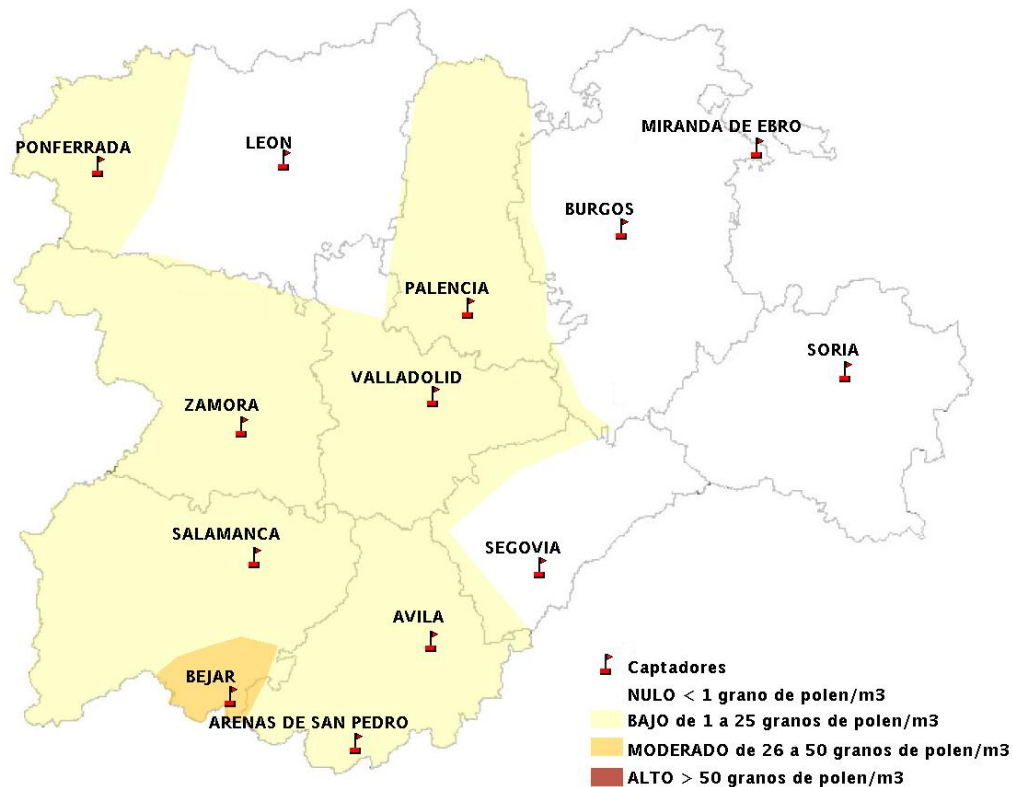

INFORME DE PREVISIONES DE NIVELES DE POLEN

28/01/2016

Los datos reflejados en los siguientes mapas y ficha de previsión para el fin de semana de los niveles de polen de los tipos polínicos más alergénicos, de cada estación de medida, han sido aportados por el Registro Aerobiológico de Castilla y León.

(ORDEN SAN/417/2010, de 26 marzo, por la que se crea el Registro Aerobiológico de Castilla y León.)

Mapa de previsión de Niveles de Polen:URTICACEAE del Jueves 28-1-16 al Domingo 31-1-16