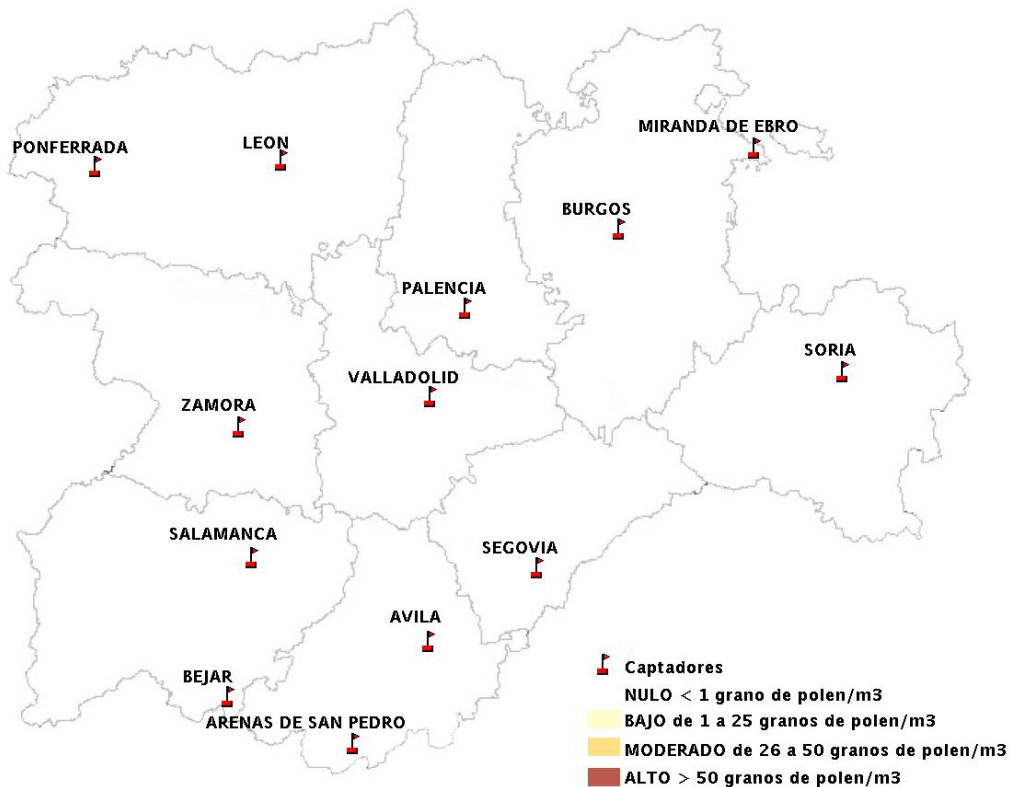

(ORDEN SAN/417/2010, de 26 marzo, por la que se crea el Registro Aerobiológico de Castilla y León.)

Mapa de previsión de Niveles de Polen:URTICACEAE del Jueves 28-1-16 al Domingo 31-1-16

Mapa de previsión de Niveles de Polen: PLATANUS del Jueves 28-1-16 al Domingo 31-1-16

Mapa de previsión de Niveles de Polen: POACEAE del Jueves 28-1-16 al Domingo 31-1-16

Mapa de previsión de Niveles de Polen:OLEA del Jueves 28-1-16 al Domingo 31-1-16

Mapa de previsión de Niveles de Polen:RUMEX del Jueves 28-1-16 al Domingo 31-1-16