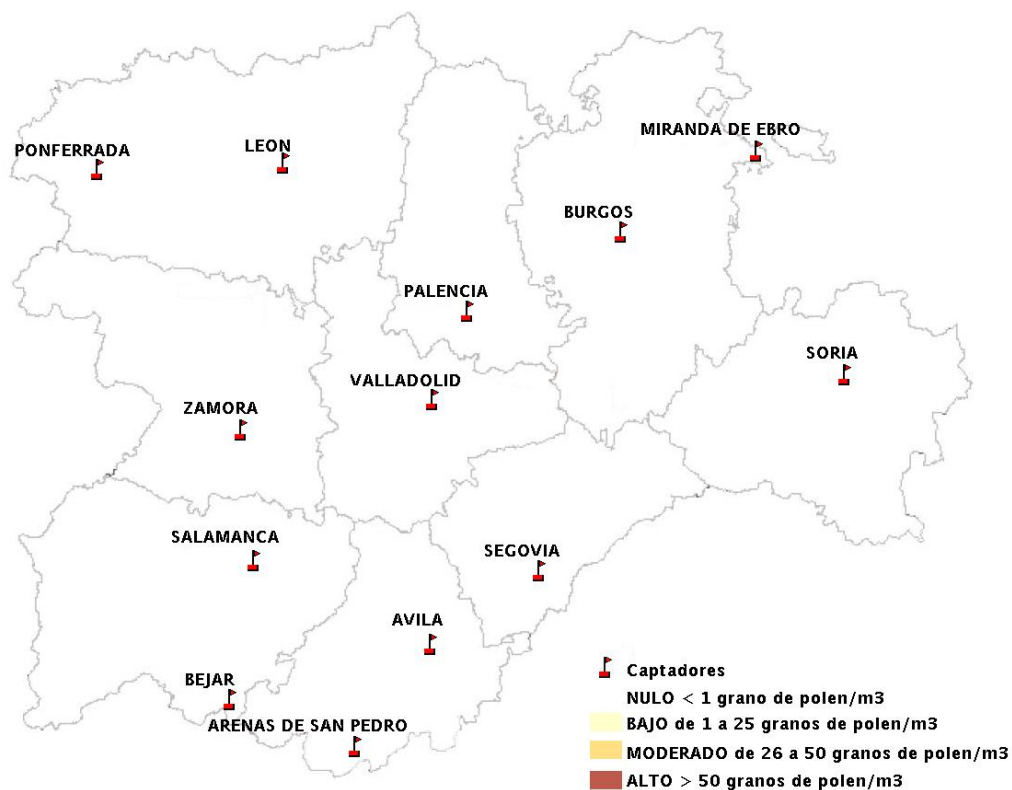

Mapa de previsión de Niveles de Polen: POACEAE del Jueves 28-1-16 al Domingo 31-1-16

Mapa de previsión de Niveles de Polen:OLEA del Jueves 28-1-16 al Domingo 31-1-16

Mapa de previsión de Niveles de Polen:RUMEX del Jueves 28-1-16 al Domingo 31-1-16

Mapa de previsión de Niveles de Polen:CUPRESSACEAE del Jueves 28-1-16 al Domingo 31-1-16

Mapa de previsión de Niveles de Polen:PLANTAGO del Jueves 28-1-16 al Domingo 31-1-16

FICHA PREVISIONES DE NIVELES DE POLEN SEMANALES