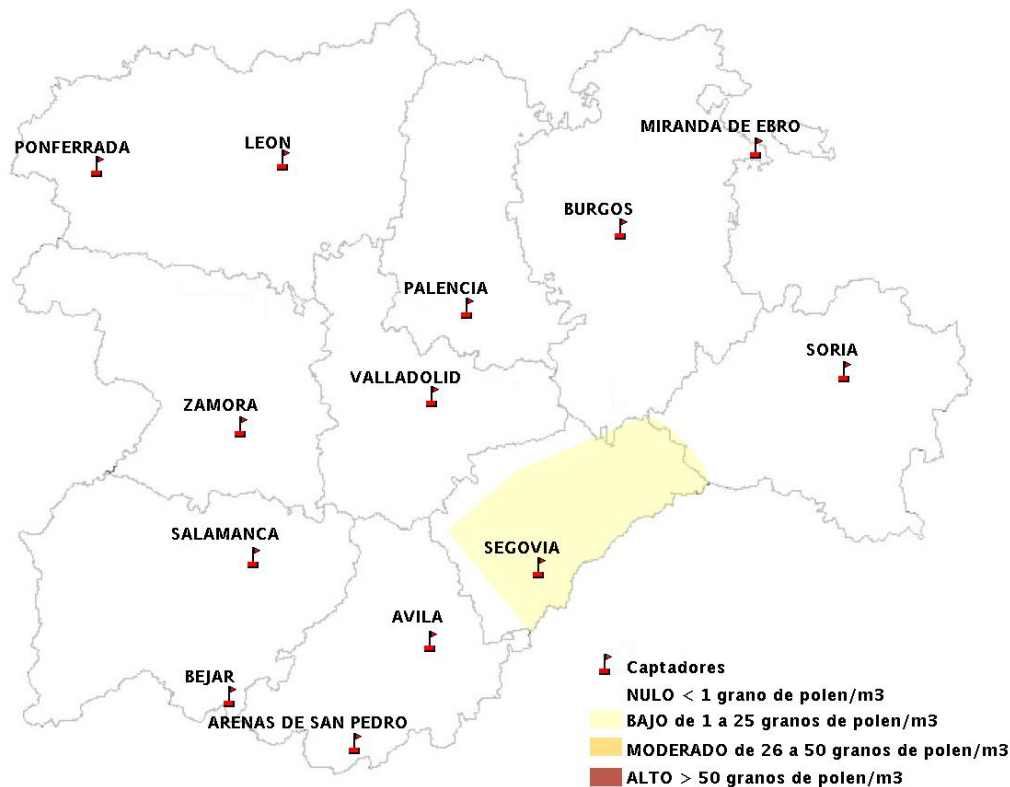

Mapa de previsión de Niveles de Polen: PLATANUS del Jueves 28-1-16 al Domingo 31-1-16