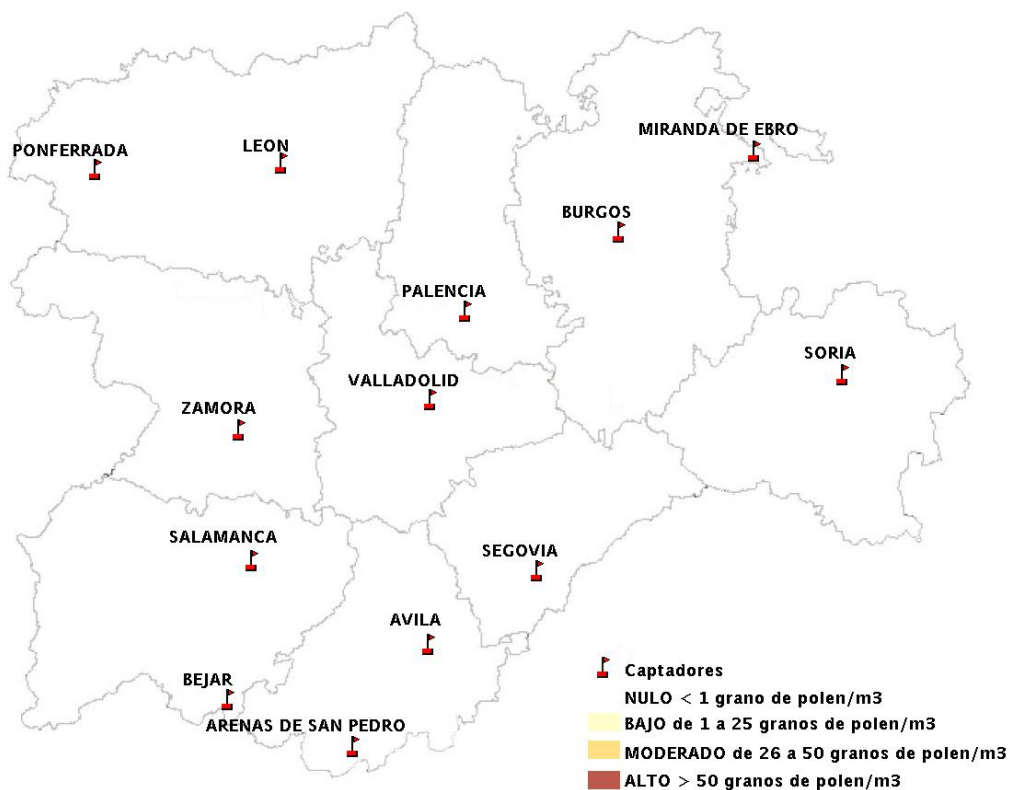

(ORDEN SAN/417/2010, de 26 marzo, por la que se crea el Registro Aerobiológico de Castilla y León.)

Mapa de previsión de Niveles de Polen:URTICACEAE del Jueves 28-1-16 al Domingo 31-1-16

Mapa de previsión de Niveles de Polen: PLATANUS del Jueves 28-1-16 al Domingo 31-1-16

Mapa de previsión de Niveles de Polen: POACEAE del Jueves 28-1-16 al Domingo 31-1-16

Mapa de previsión de Niveles de Polen:OLEA del Jueves 28-1-16 al Domingo 31-1-16

Mapa de previsión de Niveles de Polen:RUMEX del Jueves 28-1-16 al Domingo 31-1-16