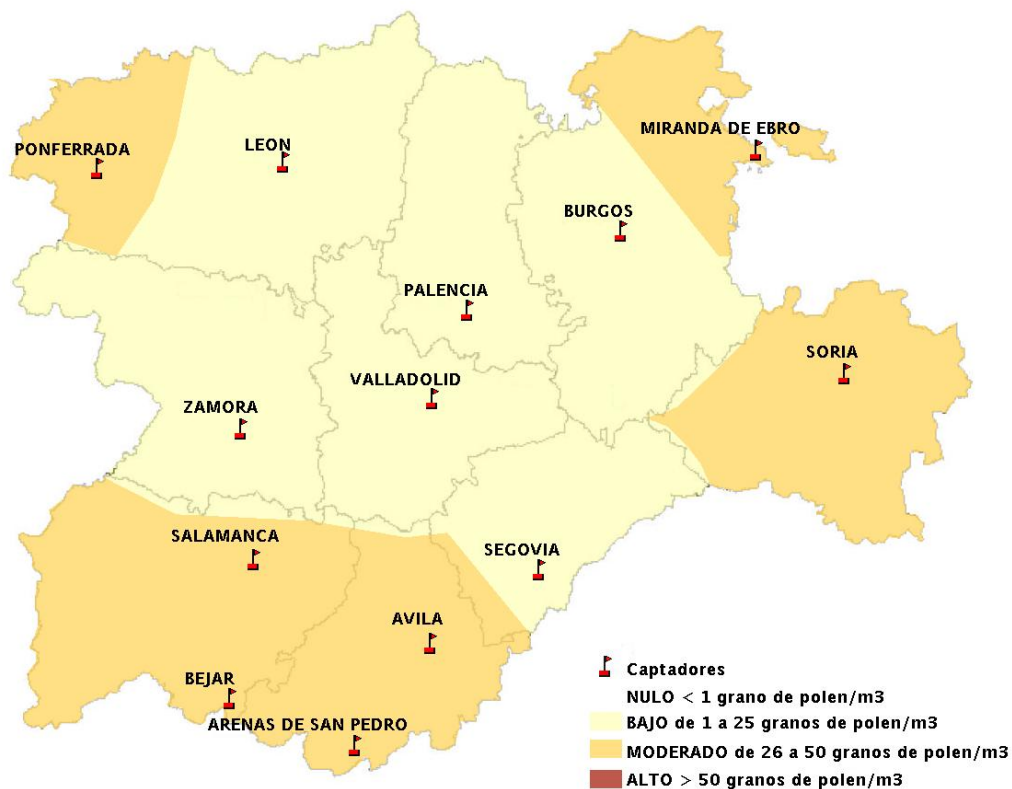

Mapa de previsión de Niveles de Polen: POACEAE del Jueves 18-2-16 al Domingo 21-2-16

Mapa de previsión de Niveles de Polen:OLEA del Jueves 18-2-16 al Domingo 21-2-16

Mapa de previsión de Niveles de Polen:RUMEX del Jueves 18-2-16 al Domingo 21-2-16

Mapa de previsión de Niveles de Polen:CUPRESSACEAE del Jueves 18-2-16 al Domingo 21-2-16

Mapa de previsión de Niveles de Polen:PLANTAGO del Jueves 18-2-16 al Domingo 21-2-16