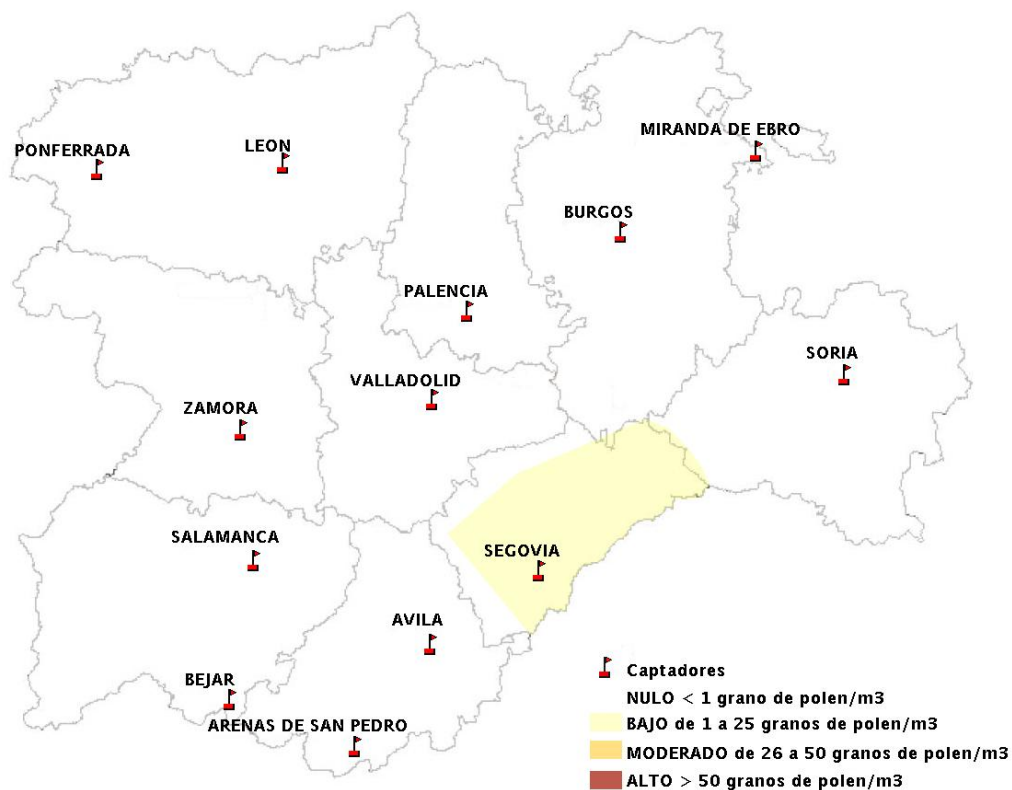

Mapa de previsión de Niveles de Polen: POACEAE del Jueves 18-2-16 al Domingo 21-2-16

Mapa de previsión de Niveles de Polen:OLEA del Jueves 18-2-16 al Domingo 21-2-16

Mapa de previsión de Niveles de Polen:RUMEX del Jueves 18-2-16 al Domingo 21-2-16

Mapa de previsión de Niveles de Polen:CUPRESSACEAE del Jueves 18-2-16 al Domingo 21-2-16

Mapa de previsión de Niveles de Polen:PLANTAGO del Jueves 18-2-16 al Domingo 21-2-16