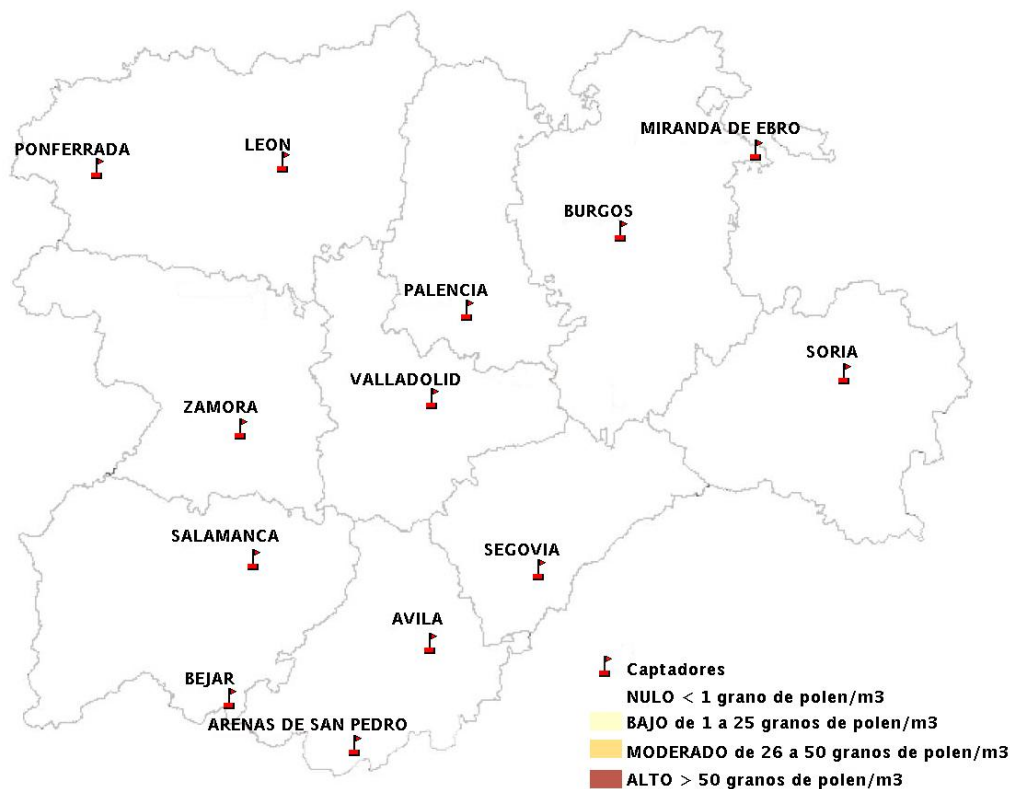

## 18/02/2016

Los datos reflejados en los siguientes mapas y ficha de previsión para el fin de semana de los niveles de polen de los tipos polínicos más alergénicos, de cada estación de medida, han sido aportados por el Registro Aerobiológico de Castilla y León.

(ORDEN SAN/417/2010, de 26 marzo, por la que se crea el Registro Aerobiológico de Castilla y León.)

Mapa de previsión de Niveles de Polen:URTICACEAE del Jueves 18-2-16 al Domingo 21-2-16

Mapa de previsión de Niveles de Polen: PLATANUS del Jueves 18-2-16 al Domingo 21-2-16

Mapa de previsión de Niveles de Polen: POACEAE del Jueves 18-2-16 al Domingo 21-2-16

Mapa de previsión de Niveles de Polen:OLEA del Jueves 18-2-16 al Domingo 21-2-16

Mapa de previsión de Niveles de Polen:RUMEX del Jueves 18-2-16 al Domingo 21-2-16