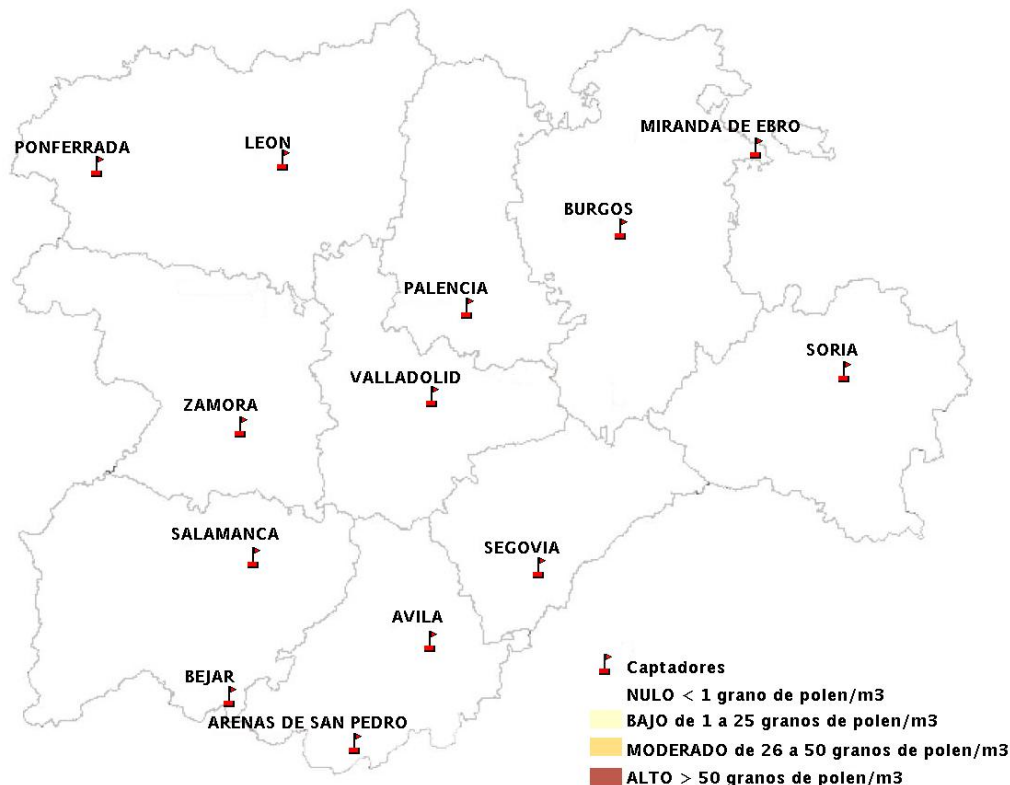

Mapa de previsión de Niveles de Polen: PLATANUS del Jueves 18-2-16 al Domingo 21-2-16