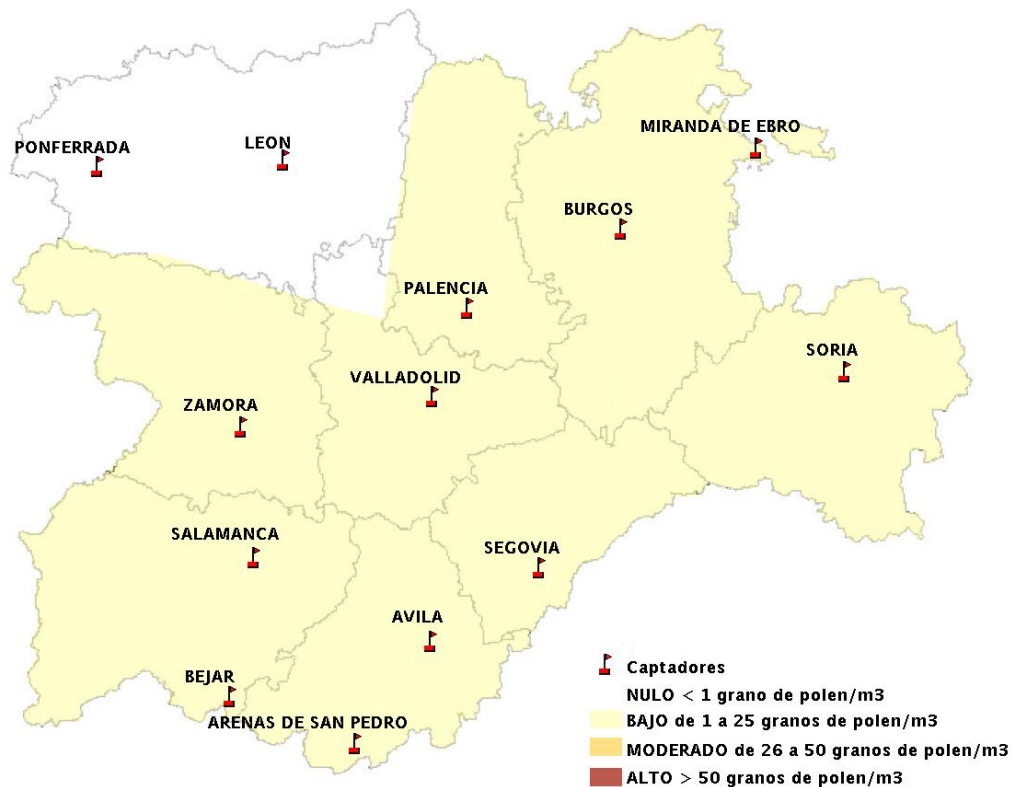

INFORME DE PREVISIONES DE NIVELES DE POLEN

18/02/2016

Los datos reflejados en los siguientes mapas y ficha de previsión para el fin de semana de los niveles de polen de los tipos polínicos más alergénicos, de cada estación de medida, han sido aportados por el Registro Aerobiológico de Castilla y León.

(ORDEN SAN/417/2010, de 26 marzo, por la que se crea el Registro Aerobiológico de Castilla y León.)

Mapa de previsión de Niveles de Polen:URTICACEAE del Jueves 18-2-16 al Domingo 21-2-16