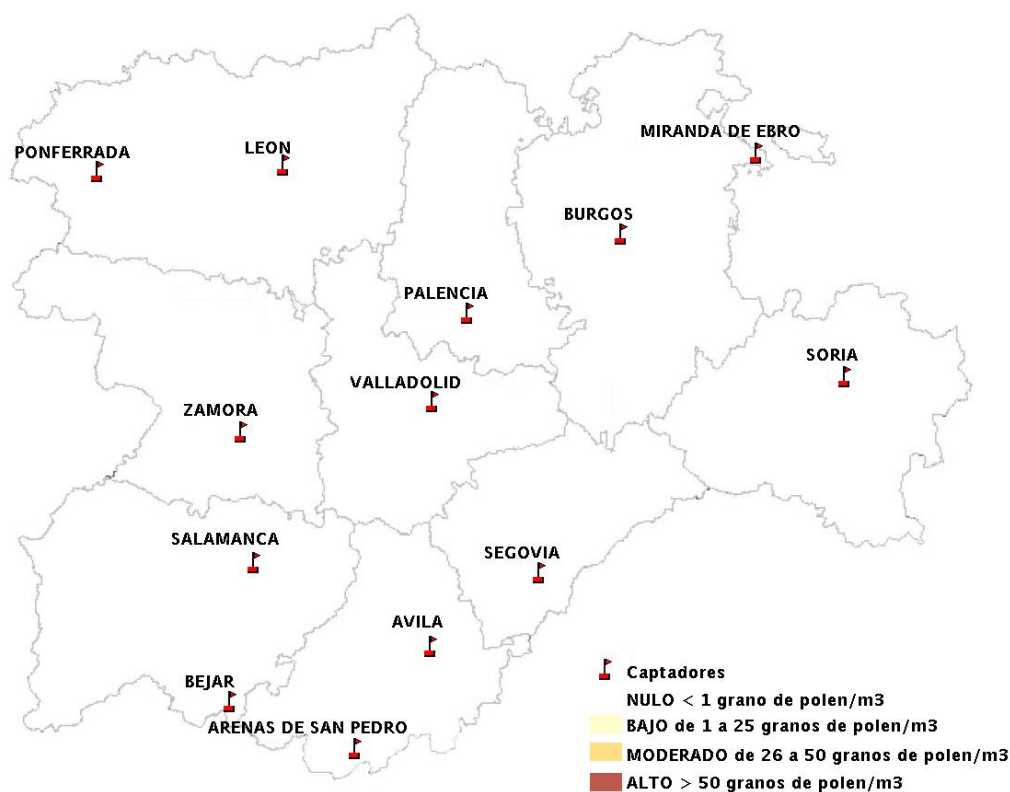

## 18/02/2016

Los datos reflejados en los siguientes mapas y ficha de previsión para el fin de semana de los niveles de polen de los tipos polínicos más alergénicos, de cada estación de medida, han sido aportados por el Registro Aerobiológico de Castilla y León.

(ORDEN SAN/417/2010, de 26 marzo, por la que se crea el Registro Aerobiológico de Castilla y León.)

Mapa de previsión de Niveles de Polen:URTICACEAE del Jueves 18-2-16 al Domingo 21-2-16

Mapa de previsión de Niveles de Polen: PLATANUS del Jueves 18-2-16 al Domingo 21-2-16

Mapa de previsión de Niveles de Polen: POACEAE del Jueves 18-2-16 al Domingo 21-2-16

Mapa de previsión de Niveles de Polen:OLEA del Jueves 18-2-16 al Domingo 21-2-16

Mapa de previsión de Niveles de Polen:RUMEX del Jueves 18-2-16 al Domingo 21-2-16