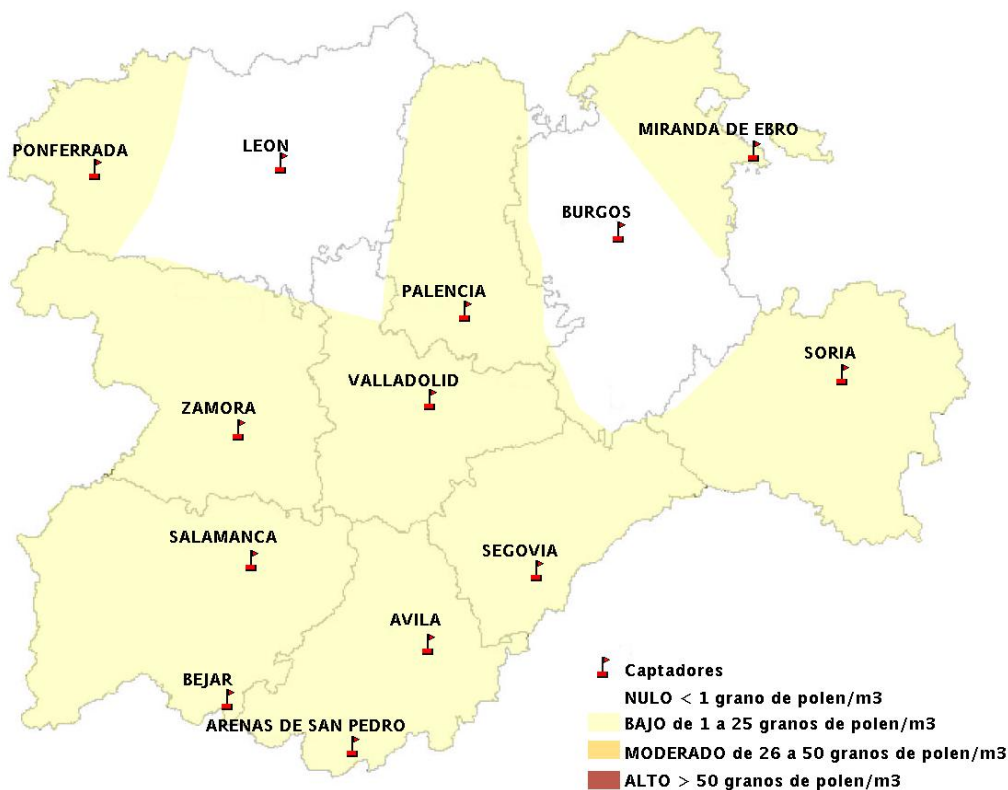

(ORDEN SAN/417/2010, de 26 marzo, por la que se crea el Registro Aerobiológico de Castilla y León.)

Mapa de previsión de Niveles de Polen:URTICACEAE del Jueves 14-4-16 al Domingo 17-4-16

Mapa de previsión de Niveles de Polen: PLATANUS del Jueves 14-4-16 al Domingo 17-4-16

Mapa de previsión de Niveles de Polen: POACEAE del Jueves 14-4-16 al Domingo 17-4-16

Mapa de previsión de Niveles de Polen:OLEA del Jueves 14-4-16 al Domingo 17-4-16

Mapa de previsión de Niveles de Polen:RUMEX del Jueves 14-4-16 al Domingo 17-4-16