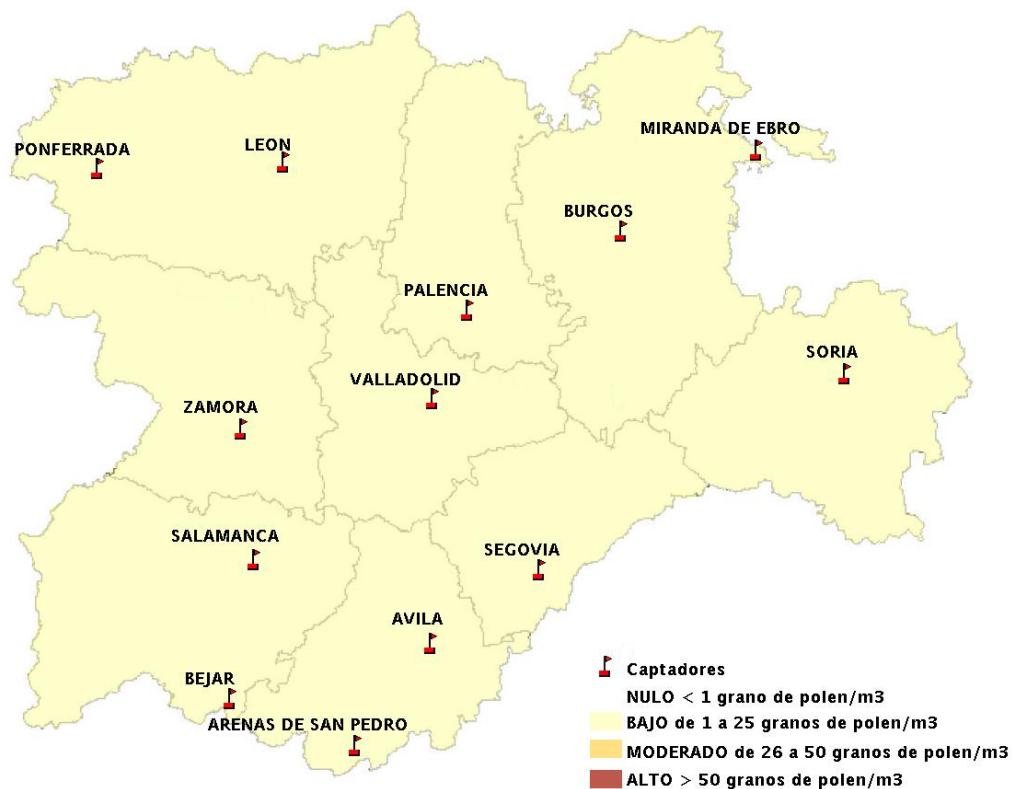

Mapa de previsión de Niveles de Polen: PLATANUS del Jueves 14-4-16 al Domingo 17-4-16