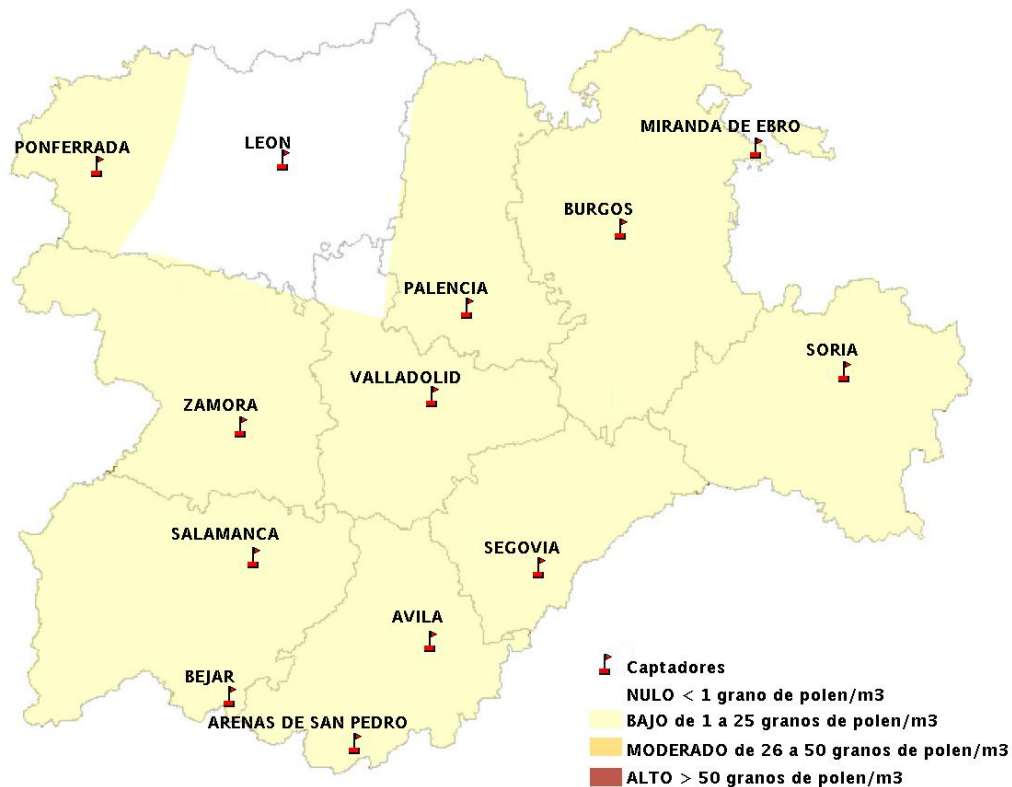

INFORME DE PREVISIONES DE NIVELES DE POLEN

14/04/2016

Los datos reflejados en los siguientes mapas y ficha de previsión para el fin de semana de los niveles de polen de los tipos polínicos más alergénicos, de cada estación de medida, han sido aportados por el Registro Aerobiológico de Castilla y León.

(ORDEN SAN/417/2010, de 26 marzo, por la que se crea el Registro Aerobiológico de Castilla y León.)

Mapa de previsión de Niveles de Polen:URTICACEAE del Jueves 14-4-16 al Domingo 17-4-16