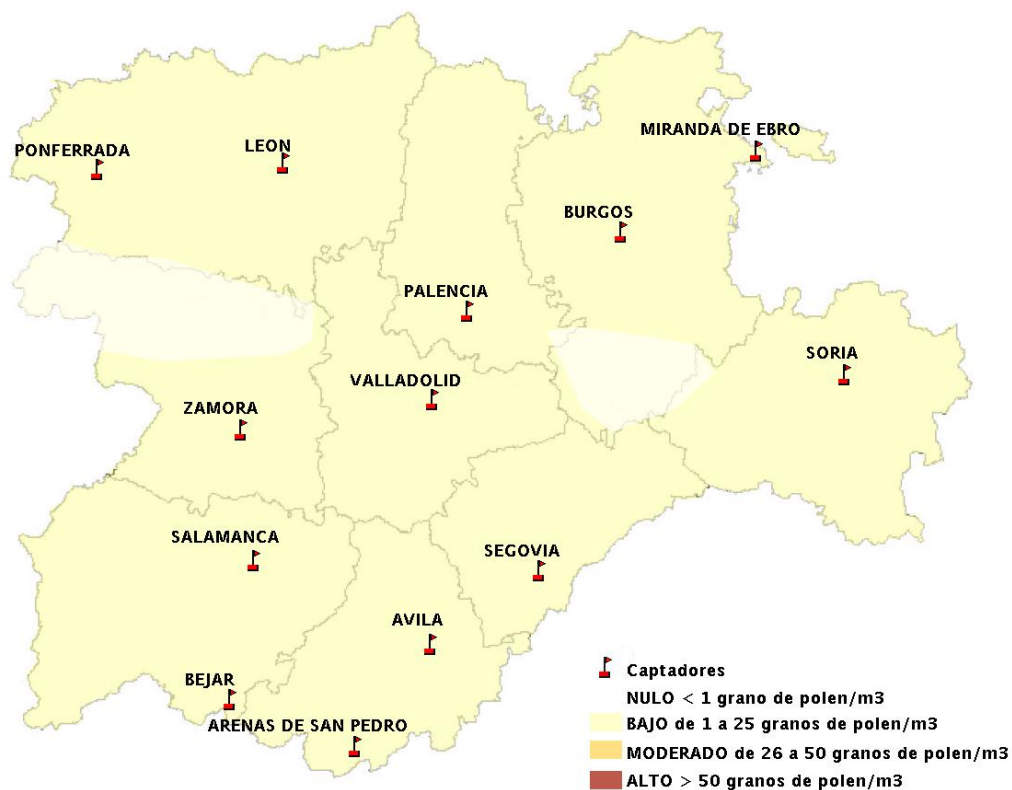

(ORDEN SAN/417/2010, de 26 marzo, por la que se crea el Registro Aerobiológico de Castilla y León.)

Mapa de previsión de Niveles de Polen:URTICACEAE del Jueves 14-4-16 al Domingo 17-4-16

Mapa de previsión de Niveles de Polen: PLATANUS del Jueves 14-4-16 al Domingo 17-4-16

Mapa de previsión de Niveles de Polen: POACEAE del Jueves 14-4-16 al Domingo 17-4-16

Mapa de previsión de Niveles de Polen:OLEA del Jueves 14-4-16 al Domingo 17-4-16

Mapa de previsión de Niveles de Polen:RUMEX del Jueves 14-4-16 al Domingo 17-4-16