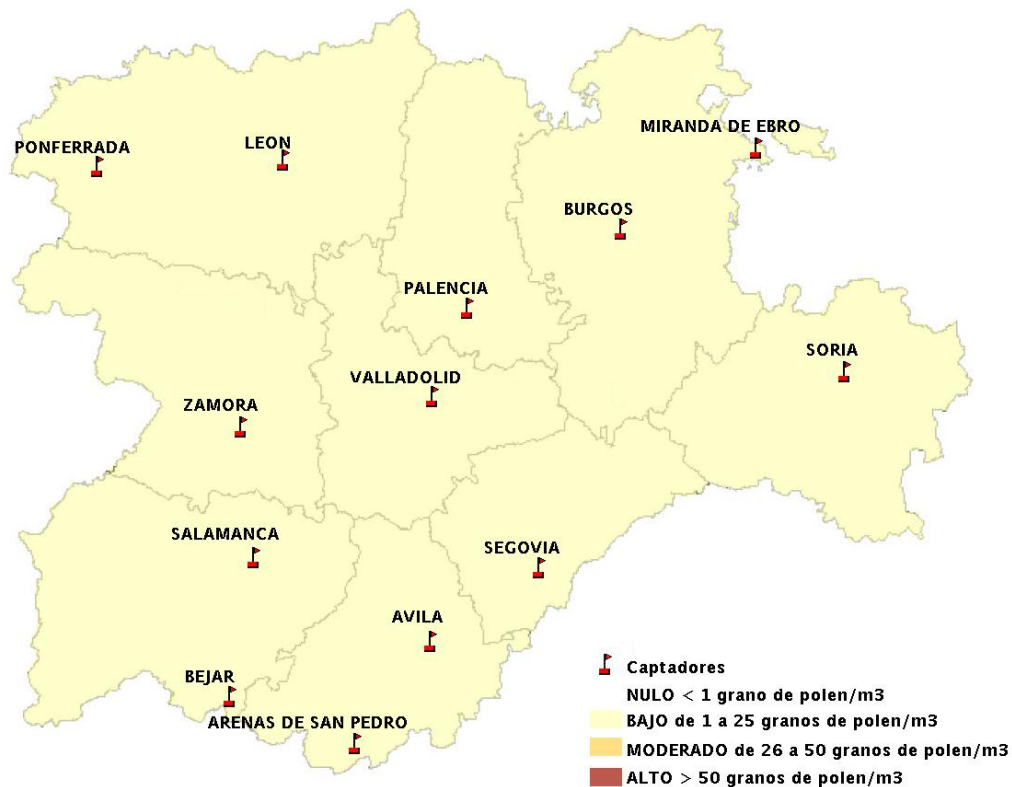

Mapa de previsión de Niveles de Polen: POACEAE del Jueves 14-4-16 al Domingo 17-4-16

Mapa de previsión de Niveles de Polen:OLEA del Jueves 14-4-16 al Domingo 17-4-16

Mapa de previsión de Niveles de Polen:RUMEX del Jueves 14-4-16 al Domingo 17-4-16

Mapa de previsión de Niveles de Polen:CUPRESSACEAE del Jueves 14-4-16 al Domingo 17-4-16

Mapa de previsión de Niveles de Polen:PLANTAGO del Jueves 14-4-16 al Domingo 17-4-16

FICHA PREVISIONES DE NIVELES DE POLEN SEMANALES