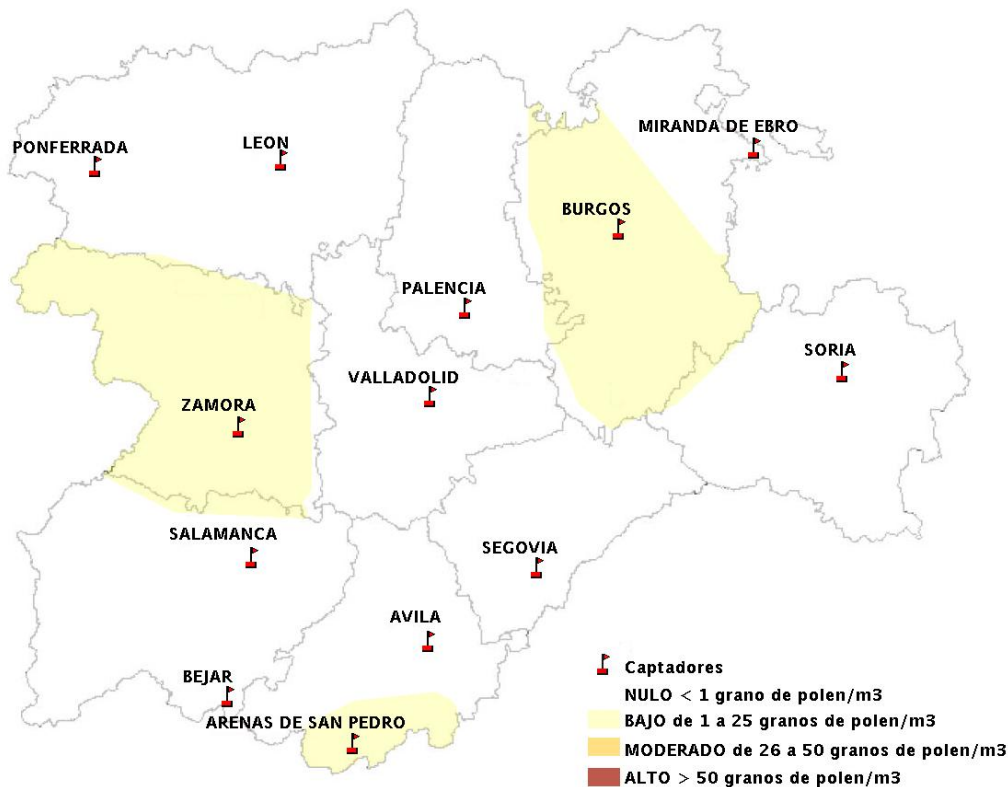

(ORDEN SAN/417/2010, de 26 marzo, por la que se crea el Registro Aerobiológico de Castilla y León.)

Mapa de previsión de Niveles de Polen:URTICACEAE del Jueves 14-4-16 al Domingo 17-4-16

Mapa de previsión de Niveles de Polen: PLATANUS del Jueves 14-4-16 al Domingo 17-4-16

Mapa de previsión de Niveles de Polen: POACEAE del Jueves 14-4-16 al Domingo 17-4-16

Mapa de previsión de Niveles de Polen:OLEA del Jueves 14-4-16 al Domingo 17-4-16

Mapa de previsión de Niveles de Polen:RUMEX del Jueves 14-4-16 al Domingo 17-4-16