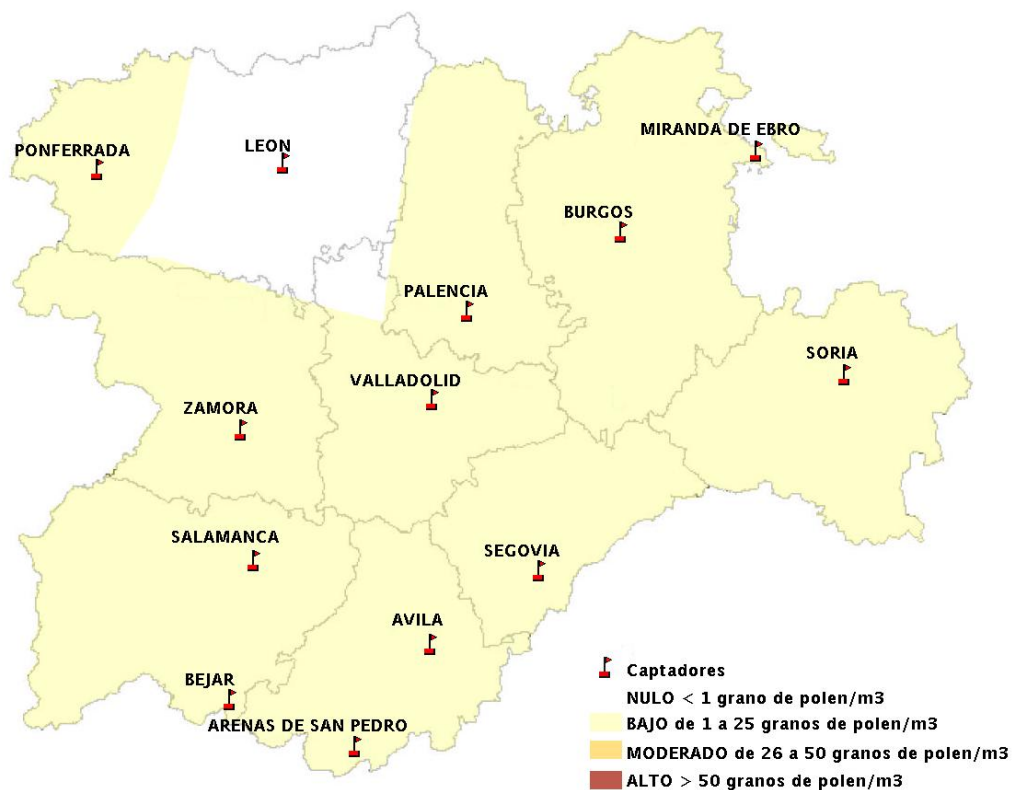

Mapa de previsión de Niveles de Polen: POACEAE del Jueves 14-4-16 al Domingo 17-4-16

Mapa de previsión de Niveles de Polen:OLEA del Jueves 14-4-16 al Domingo 17-4-16

Mapa de previsión de Niveles de Polen:RUMEX del Jueves 14-4-16 al Domingo 17-4-16

Mapa de previsión de Niveles de Polen:CUPRESSACEAE del Jueves 14-4-16 al Domingo 17-4-16

Mapa de previsión de Niveles de Polen:PLANTAGO del Jueves 14-4-16 al Domingo 17-4-16

FICHA PREVISIONES DE NIVELES DE POLEN SEMANALES