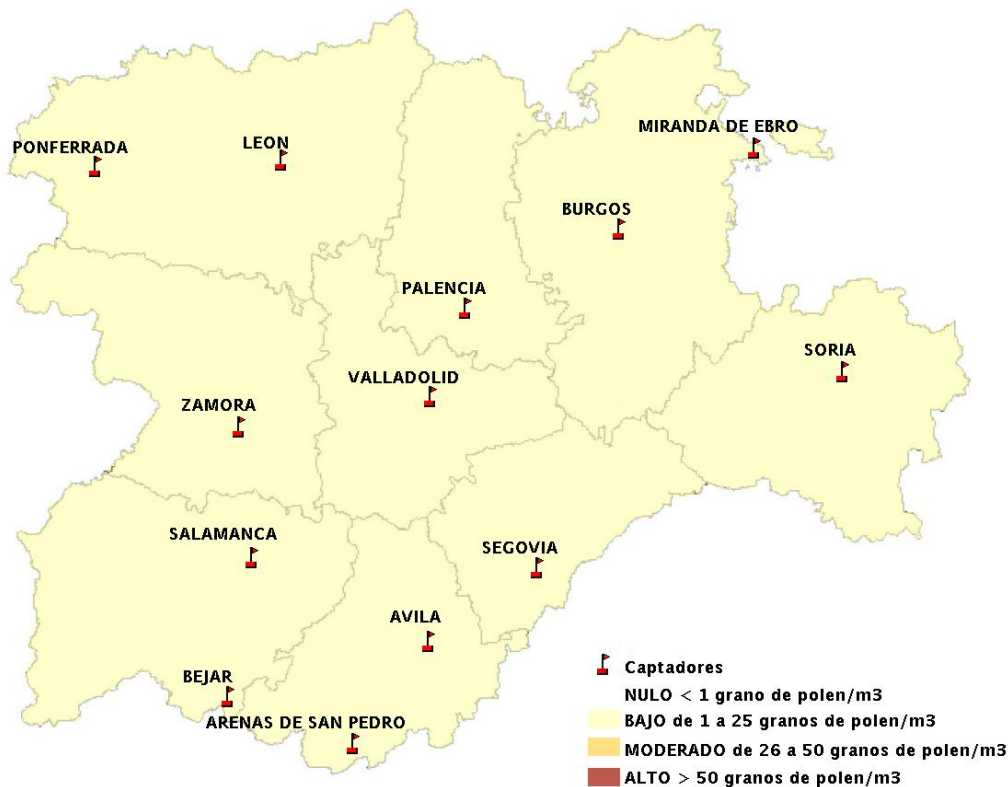

Mapa de previsión de Niveles de Polen: PLATANUS del Jueves 26-5-16 al Domingo 29-5-16