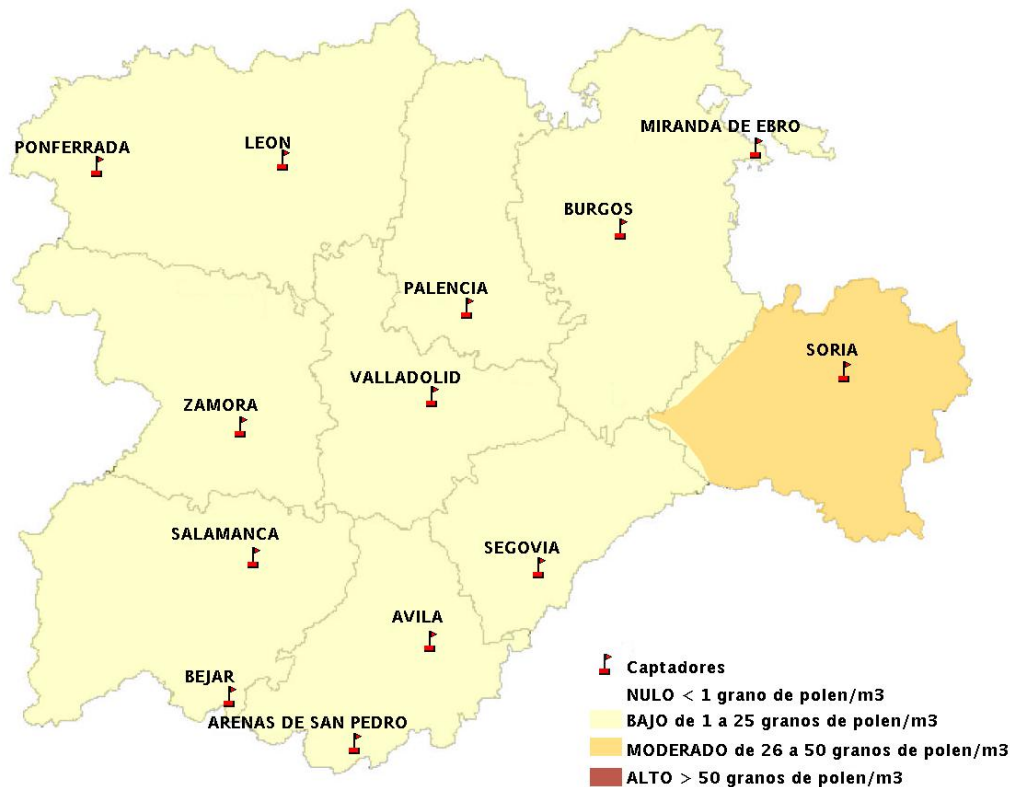

Mapa de previsión de Niveles de Polen:CUPRESSACEAE del Jueves 26-5-16 al Domingo 29-5-16