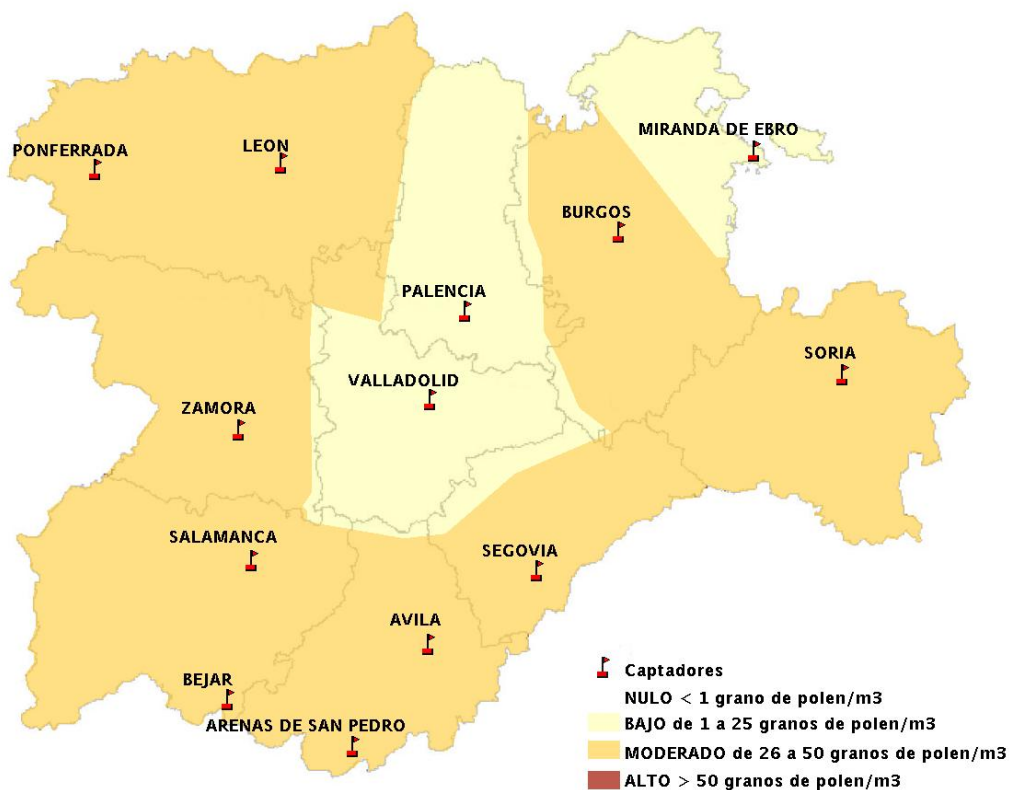

(ORDEN SAN/417/2010, de 26 marzo, por la que se crea el Registro Aerobiológico de Castilla y León.)

Mapa de previsión de Niveles de Polen:URTICACEAE del Jueves 26-5-16 al Domingo 29-5-16

Mapa de previsión de Niveles de Polen: PLATANUS del Jueves 26-5-16 al Domingo 29-5-16

Mapa de previsión de Niveles de Polen: POACEAE del Jueves 26-5-16 al Domingo 29-5-16

Mapa de previsión de Niveles de Polen:OLEA del Jueves 26-5-16 al Domingo 29-5-16

Mapa de previsión de Niveles de Polen:RUMEX del Jueves 26-5-16 al Domingo 29-5-16