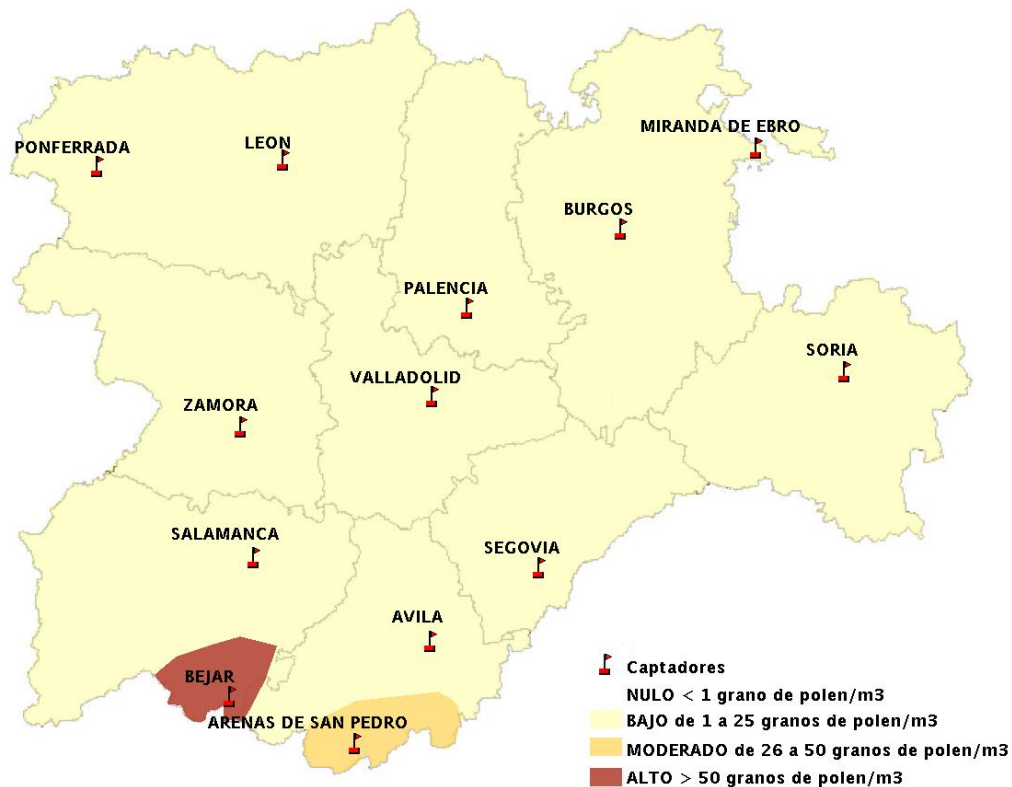

INFORME DE PREVISIONES DE NIVELES DE POLEN

26/05/2016

Los datos reflejados en los siguientes mapas y ficha de previsión para el fin de semana de los niveles de polen de los tipos polínicos más alergénicos, de cada estación de medida, han sido aportados por el Registro Aerobiológico de Castilla y León.

(ORDEN SAN/417/2010, de 26 marzo, por la que se crea el Registro Aerobiológico de Castilla y León.)

Mapa de previsión de Niveles de Polen:URTICACEAE del Jueves 26-5-16 al Domingo 29-5-16