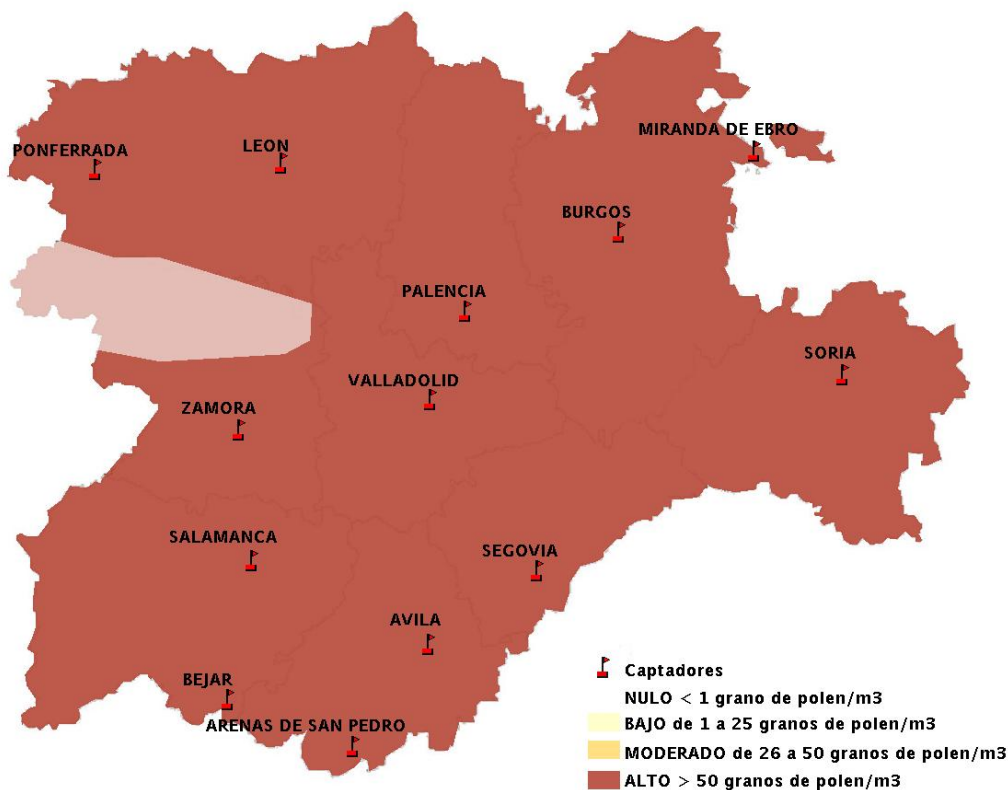

(ORDEN SAN/417/2010, de 26 marzo, por la que se crea el Registro Aerobiológico de Castilla y León.)

Mapa de previsión de Niveles de Polen:URTICACEAE del Jueves 26-5-16 al Domingo 29-5-16

Mapa de previsión de Niveles de Polen: PLATANUS del Jueves 26-5-16 al Domingo 29-5-16

Mapa de previsión de Niveles de Polen: POACEAE del Jueves 26-5-16 al Domingo 29-5-16

Mapa de previsión de Niveles de Polen:OLEA del Jueves 26-5-16 al Domingo 29-5-16

Mapa de previsión de Niveles de Polen:RUMEX del Jueves 26-5-16 al Domingo 29-5-16