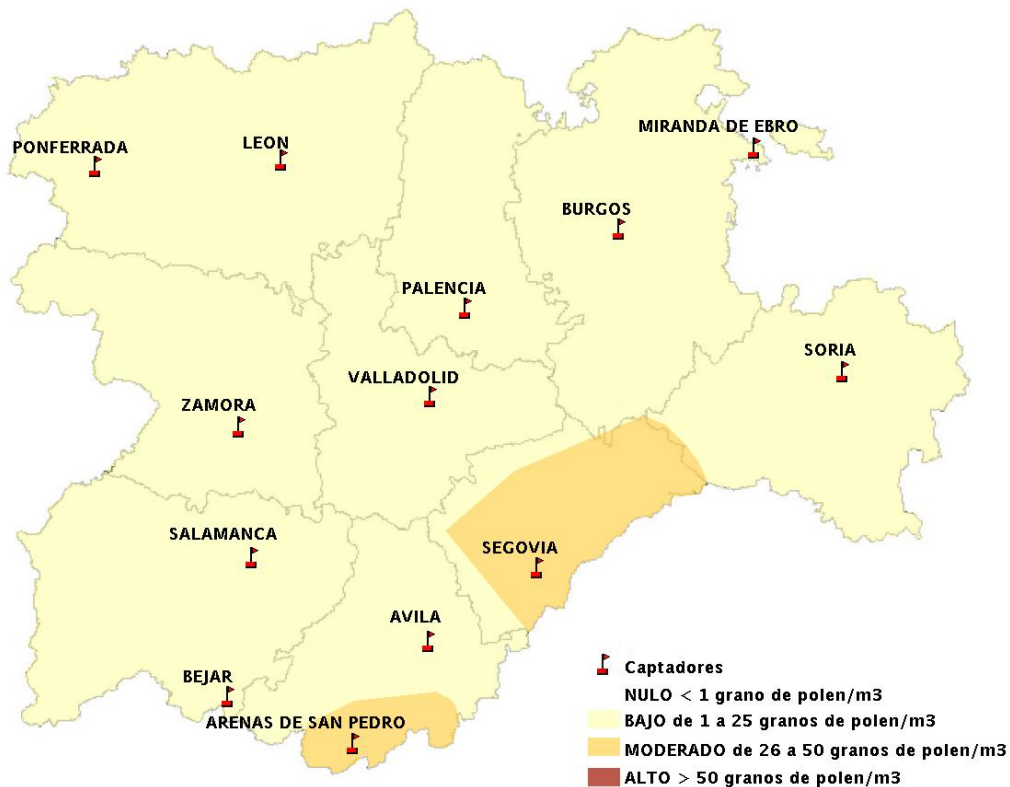

(ORDEN SAN/417/2010, de 26 marzo, por la que se crea el Registro Aerobiológico de Castilla y León.)

Mapa de previsión de Niveles de Polen:URTICACEAE del Jueves 26-5-16 al Domingo 29-5-16

Mapa de previsión de Niveles de Polen: PLATANUS del Jueves 26-5-16 al Domingo 29-5-16

Mapa de previsión de Niveles de Polen: POACEAE del Jueves 26-5-16 al Domingo 29-5-16

Mapa de previsión de Niveles de Polen:OLEA del Jueves 26-5-16 al Domingo 29-5-16

Mapa de previsión de Niveles de Polen:RUMEX del Jueves 26-5-16 al Domingo 29-5-16