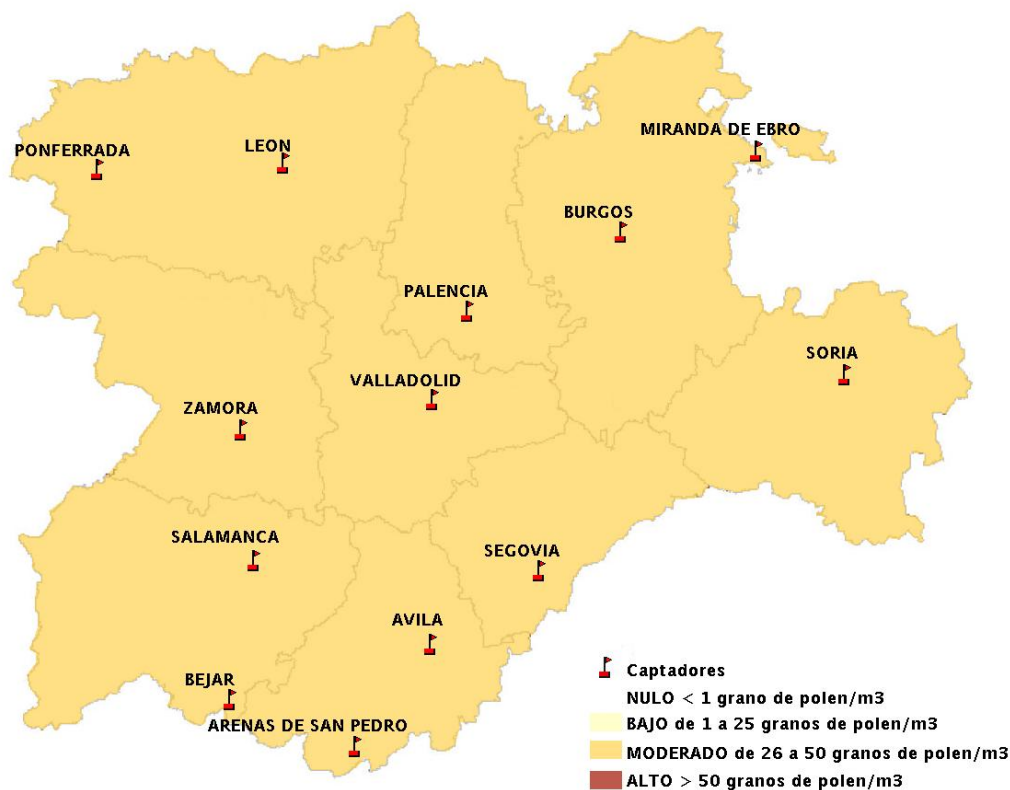

Mapa de previsión de Niveles de Polen:PLANTAGO del Jueves 26-5-16 al Domingo 29-5-16