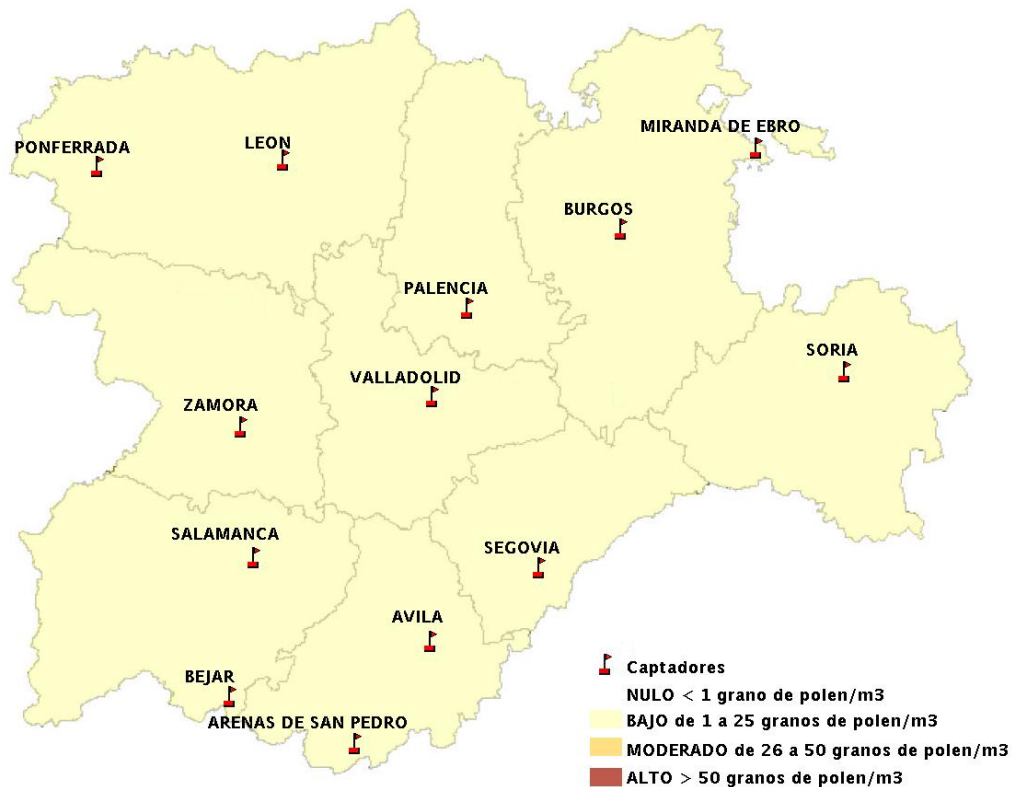

(ORDEN SAN/417/2010, de 26 marzo, por la que se crea el Registro Aerobiológico de Castilla y León.)

Mapa de previsión de Niveles de Polen:URTICACEAE del Jueves 9-6-16 al Domingo 12-6-16

Mapa de previsión de Niveles de Polen: PLATANUS del Jueves 9-6-16 al Domingo 12-6-16

Mapa de previsión de Niveles de Polen: POACEAE del Jueves 9-6-16 al Domingo 12-6-16

Mapa de previsión de Niveles de Polen:OLEA del Jueves 9-6-16 al Domingo 12-6-16

Mapa de previsión de Niveles de Polen:RUMEX del Jueves 9-6-16 al Domingo 12-6-16