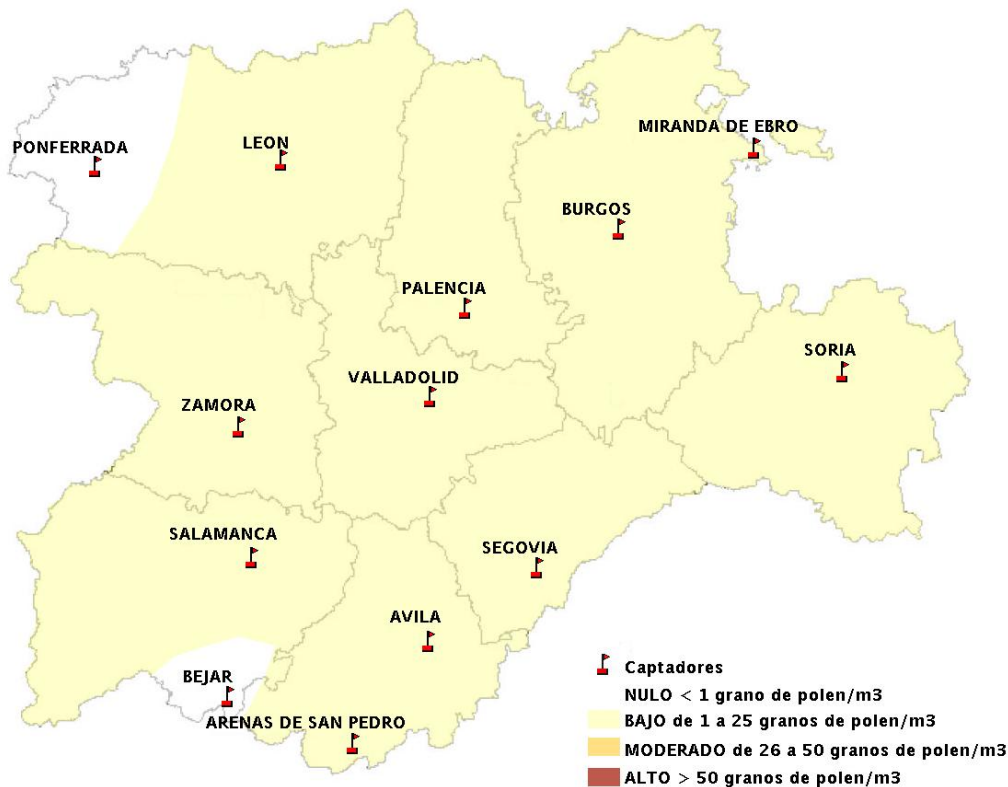

Mapa de previsión de Niveles de Polen: PLATANUS del Jueves 9-6-16 al Domingo 12-6-16