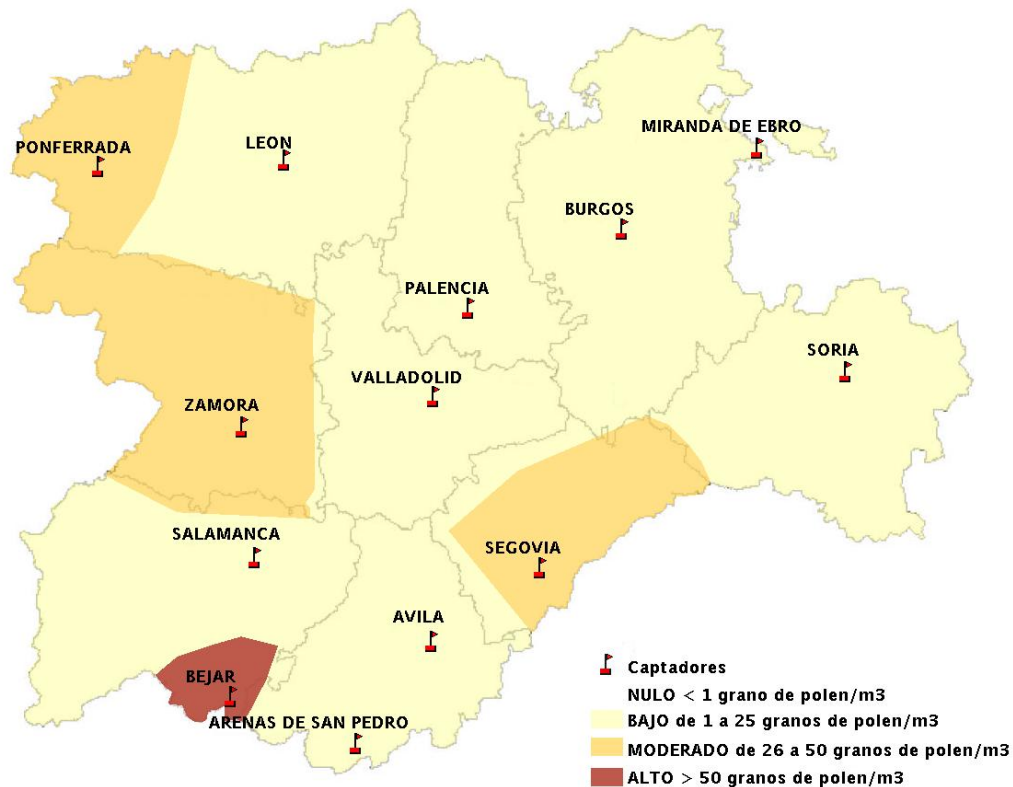

INFORME DE PREVISIONES DE NIVELES DE POLEN

09/06/2016

Los datos reflejados en los siguientes mapas y ficha de previsión para el fin de semana de los niveles de polen de los tipos polínicos más alergénicos, de cada estación de medida, han sido aportados por el Registro Aerobiológico de Castilla y León.

(ORDEN SAN/417/2010, de 26 marzo, por la que se crea el Registro Aerobiológico de Castilla y León.)

Mapa de previsión de Niveles de Polen:URTICACEAE del Jueves 9-6-16 al Domingo 12-6-16