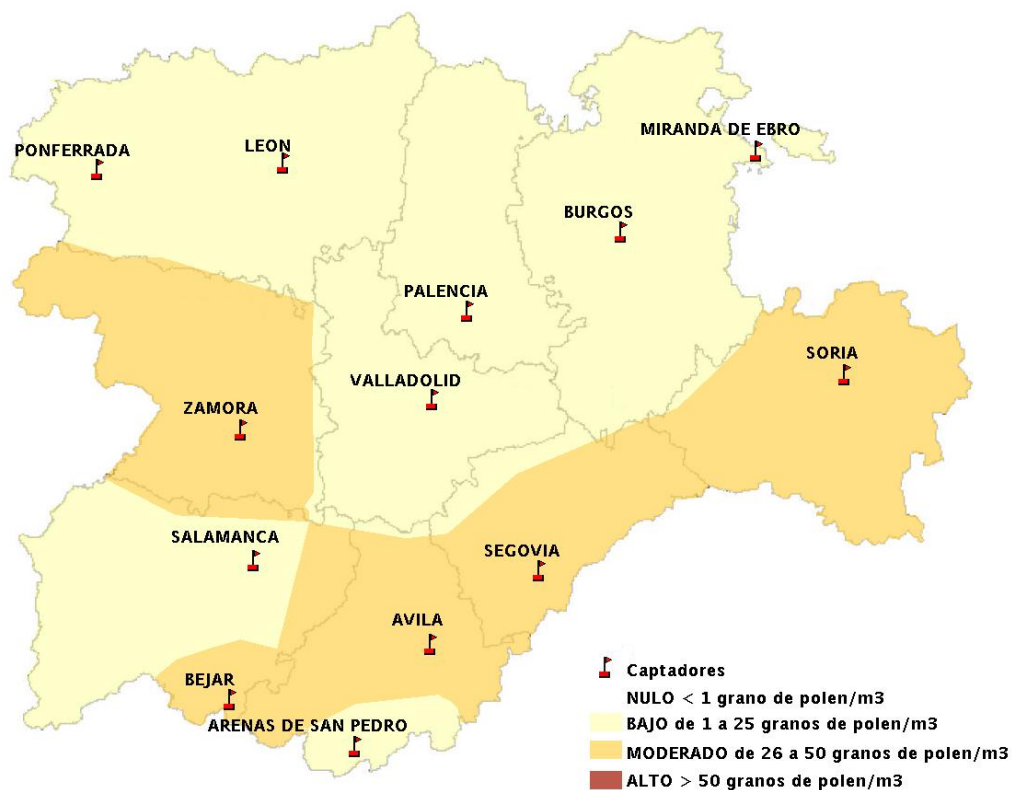

Mapa de previsión de Niveles de Polen:PLANTAGO del Jueves 9-6-16 al Domingo 12-6-16