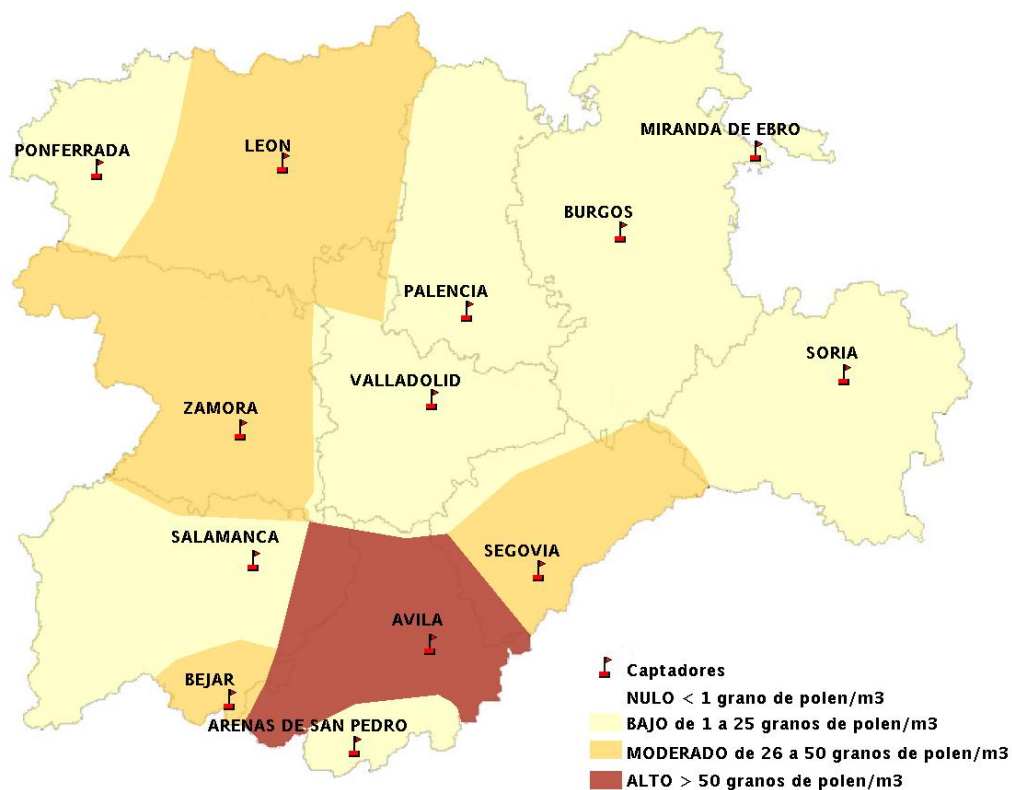

(ORDEN SAN/417/2010, de 26 marzo, por la que se crea el Registro Aerobiológico de Castilla y León.)

Mapa de previsión de Niveles de Polen:URTICACEAE del Jueves 9-6-16 al Domingo 12-6-16

Mapa de previsión de Niveles de Polen: PLATANUS del Jueves 9-6-16 al Domingo 12-6-16

Mapa de previsión de Niveles de Polen: POACEAE del Jueves 9-6-16 al Domingo 12-6-16

Mapa de previsión de Niveles de Polen:OLEA del Jueves 9-6-16 al Domingo 12-6-16

Mapa de previsión de Niveles de Polen:RUMEX del Jueves 9-6-16 al Domingo 12-6-16