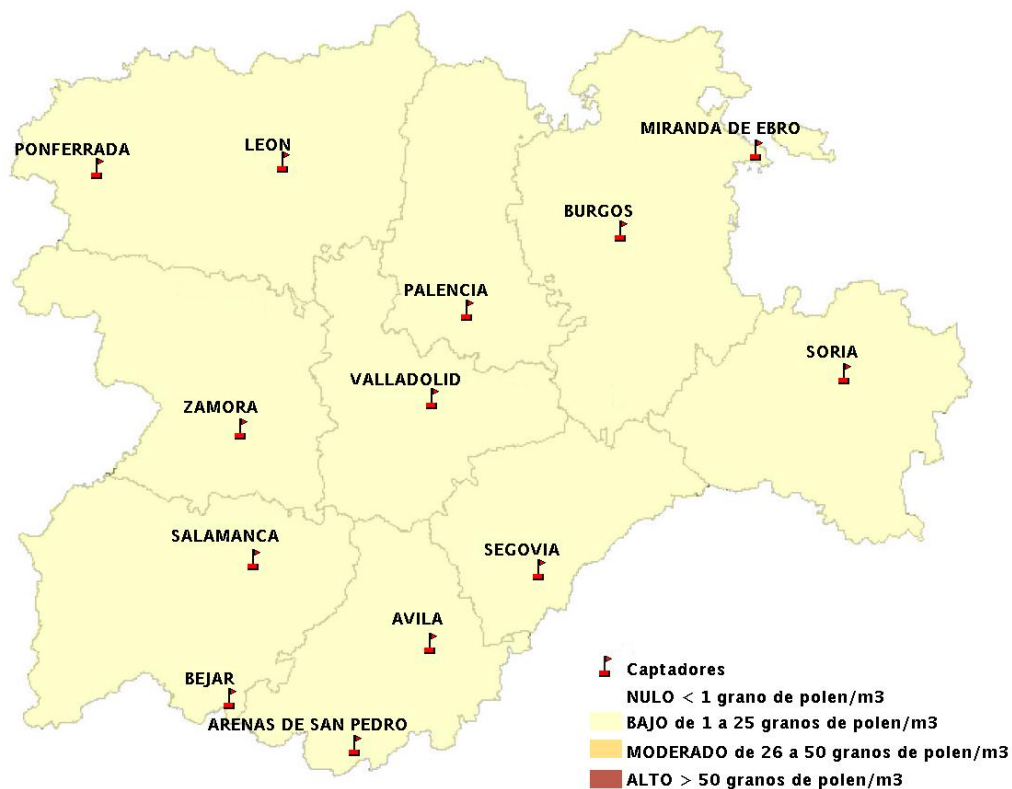

Mapa de previsión de Niveles de Polen: POACEAE del Jueves 9-6-16 al Domingo 12-6-16

Mapa de previsión de Niveles de Polen:OLEA del Jueves 9-6-16 al Domingo 12-6-16

Mapa de previsión de Niveles de Polen:RUMEX del Jueves 9-6-16 al Domingo 12-6-16

Mapa de previsión de Niveles de Polen:CUPRESSACEAE del Jueves 9-6-16 al Domingo 12-6-16

Mapa de previsión de Niveles de Polen:PLANTAGO del Jueves 9-6-16 al Domingo 12-6-16

FICHA PREVISIONES DE NIVELES DE POLEN SEMANALES