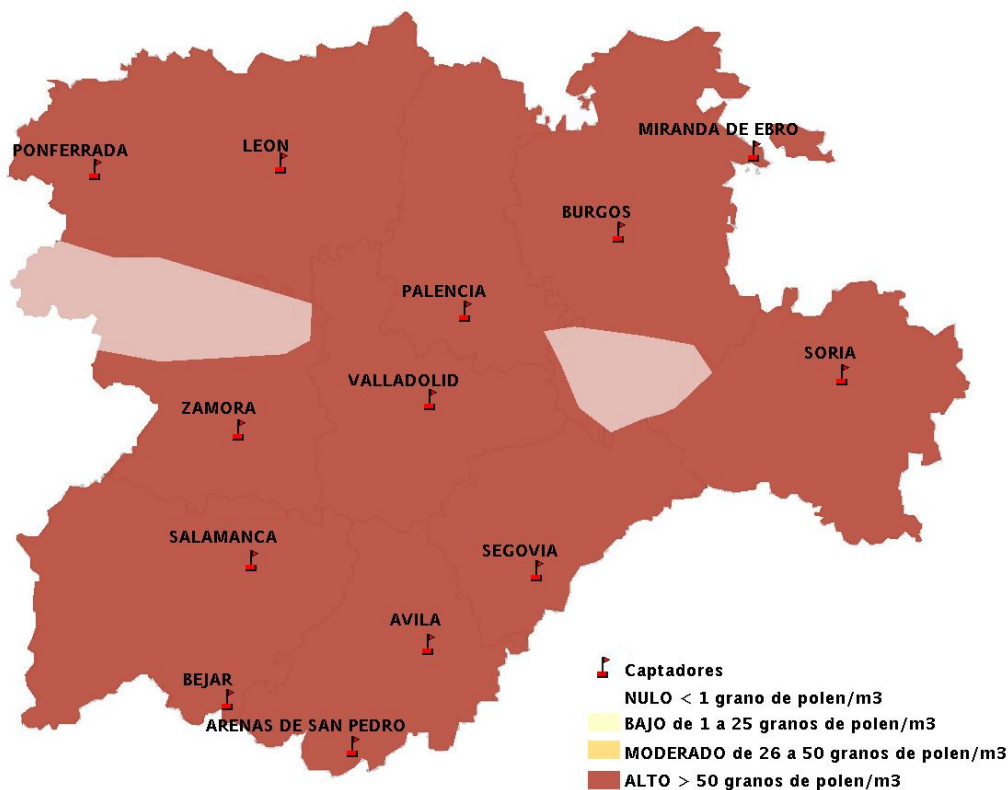

(ORDEN SAN/417/2010, de 26 marzo, por la que se crea el Registro Aerobiológico de Castilla y León.)

Mapa de previsión de Niveles de Polen:URTICACEAE del Jueves 9-6-16 al Domingo 12-6-16

Mapa de previsión de Niveles de Polen: PLATANUS del Jueves 9-6-16 al Domingo 12-6-16

Mapa de previsión de Niveles de Polen: POACEAE del Jueves 9-6-16 al Domingo 12-6-16

Mapa de previsión de Niveles de Polen:OLEA del Jueves 9-6-16 al Domingo 12-6-16

Mapa de previsión de Niveles de Polen:RUMEX del Jueves 9-6-16 al Domingo 12-6-16