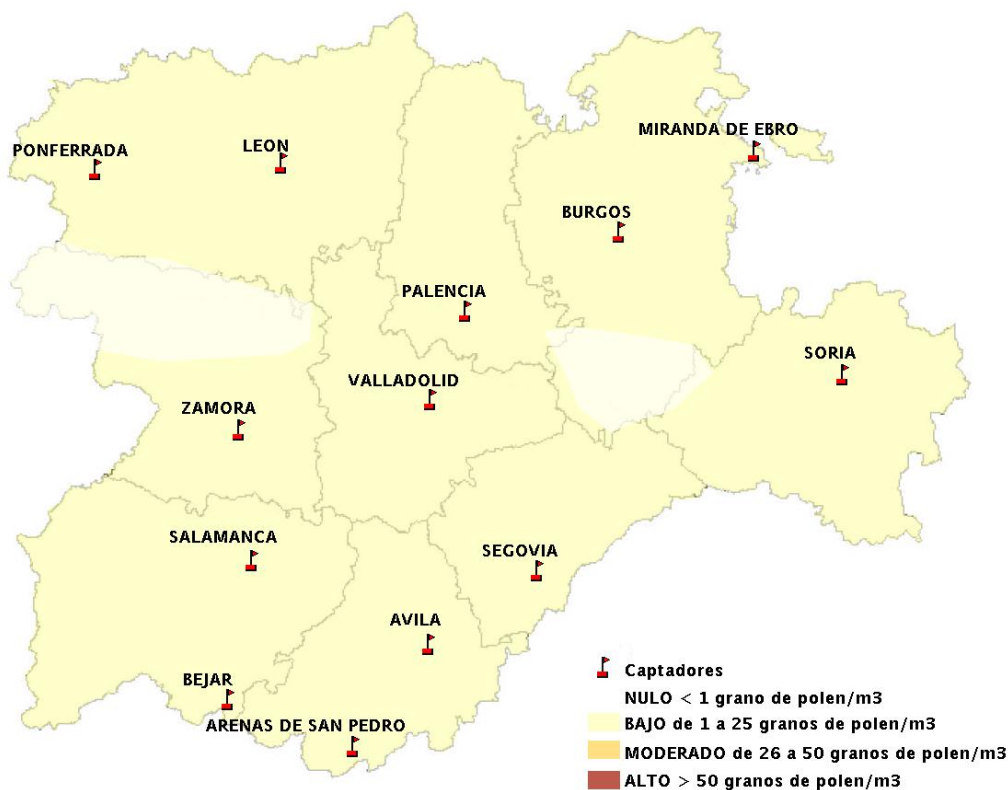

(ORDEN SAN/417/2010, de 26 marzo, por la que se crea el Registro Aerobiológico de Castilla y León.)

Mapa de previsión de Niveles de Polen:URTICACEAE del Jueves 18-8-16 al Domingo 21-8-16

Mapa de previsión de Niveles de Polen: PLATANUS del Jueves 18-8-16 al Domingo 21-8-16

Mapa de previsión de Niveles de Polen: POACEAE del Jueves 18-8-16 al Domingo 21-8-16

Mapa de previsión de Niveles de Polen:OLEA del Jueves 18-8-16 al Domingo 21-8-16

Mapa de previsión de Niveles de Polen:RUMEX del Jueves 18-8-16 al Domingo 21-8-16