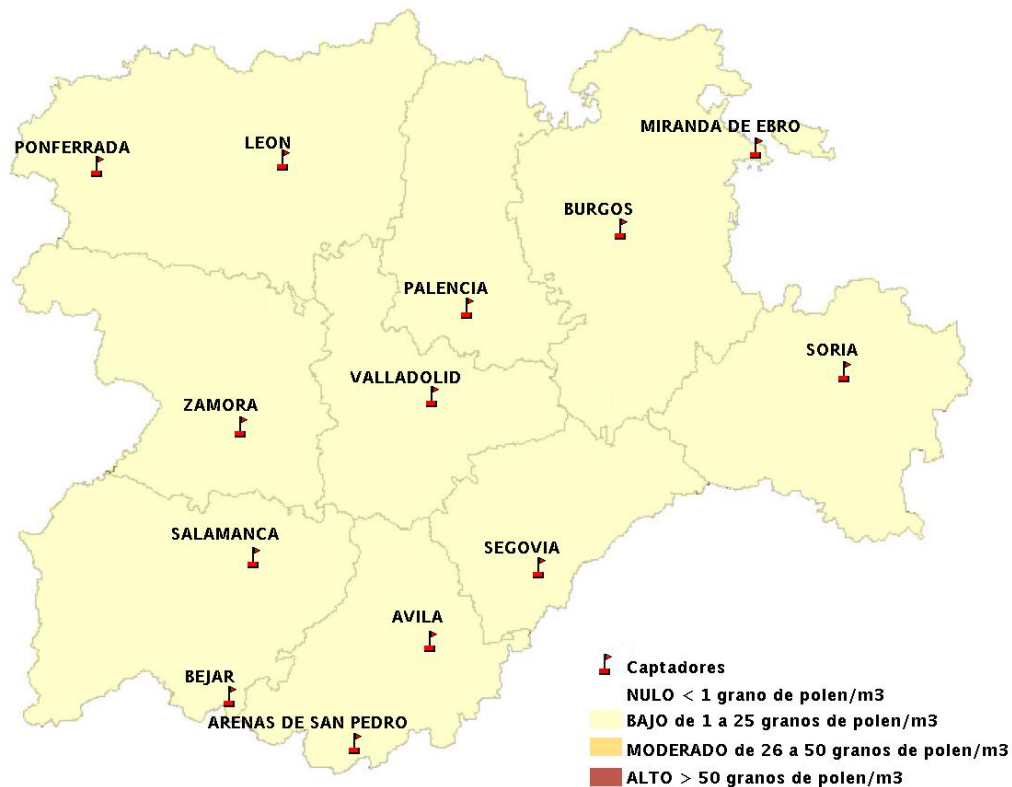

INFORME DE PREVISIONES DE NIVELES DE POLEN

18/08/2016

Los datos reflejados en los siguientes mapas y ficha de previsión para el fin de semana de los niveles de polen de los tipos polínicos más alergénicos, de cada estación de medida, han sido aportados por el Registro Aerobiológico de Castilla y León.

(ORDEN SAN/417/2010, de 26 marzo, por la que se crea el Registro Aerobiológico de Castilla y León.)

Mapa de previsión de Niveles de Polen:URTICACEAE del Jueves 18-8-16 al Domingo 21-8-16