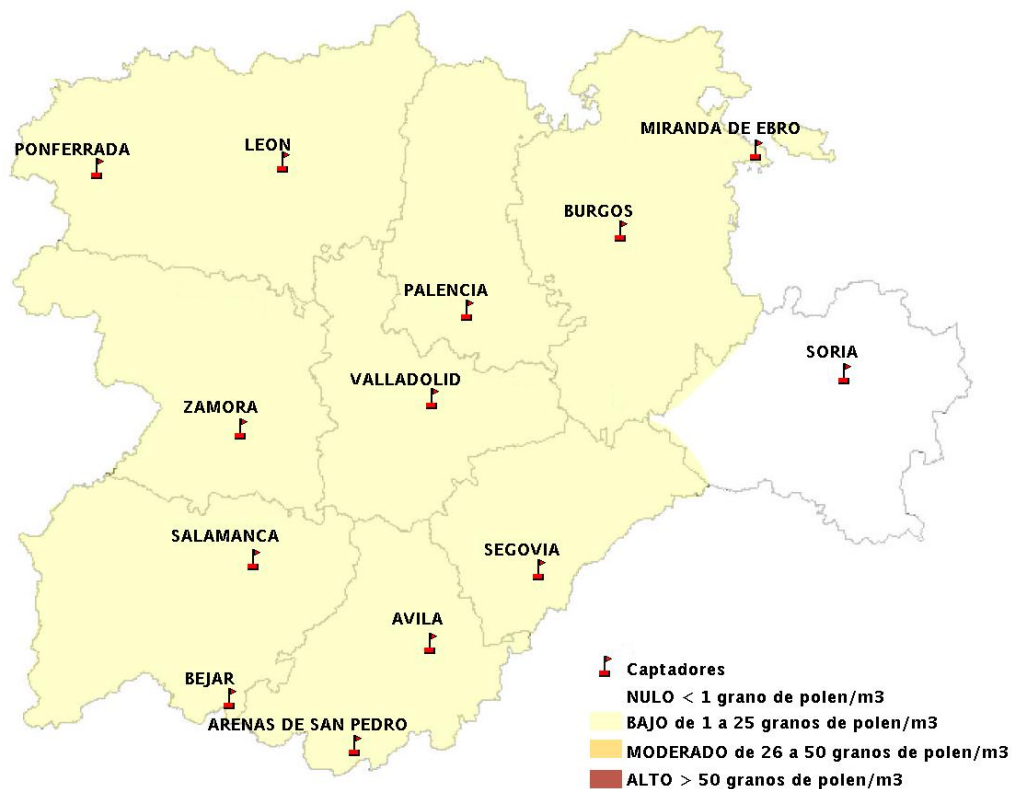

Mapa de previsión de Niveles de Polen: POACEAE del Jueves 18-8-16 al Domingo 21-8-16

Mapa de previsión de Niveles de Polen:OLEA del Jueves 18-8-16 al Domingo 21-8-16

Mapa de previsión de Niveles de Polen:RUMEX del Jueves 18-8-16 al Domingo 21-8-16

Mapa de previsión de Niveles de Polen:CUPRESSACEAE del Jueves 18-8-16 al Domingo 21-8-16

Mapa de previsión de Niveles de Polen:PLANTAGO del Jueves 18-8-16 al Domingo 21-8-16

FICHA PREVISIONES DE NIVELES DE POLEN SEMANALES