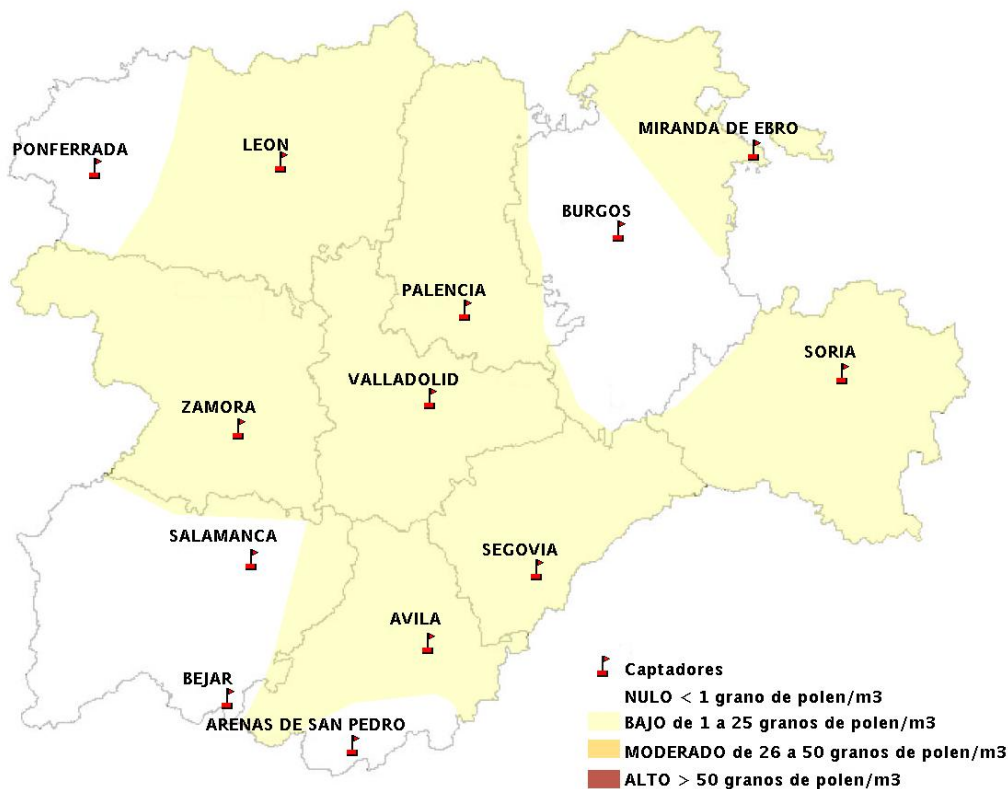

INFORME DE PREVISIONES DE NIVELES DE POLEN

18/08/2016

Los datos reflejados en los siguientes mapas y ficha de previsión para el fin de semana de los niveles de polen de los tipos polínicos más alergénicos, de cada estación de medida, han sido aportados por el Registro Aerobiológico de Castilla y León.

Mapa de previsión de Niveles de Polen: POACEAE del Jueves 18-8-16 al Domingo 21-8-16

Mapa de previsión de Niveles de Polen:OLEA del Jueves 18-8-16 al Domingo 21-8-16

Mapa de previsión de Niveles de Polen:RUMEX del Jueves 18-8-16 al Domingo 21-8-16