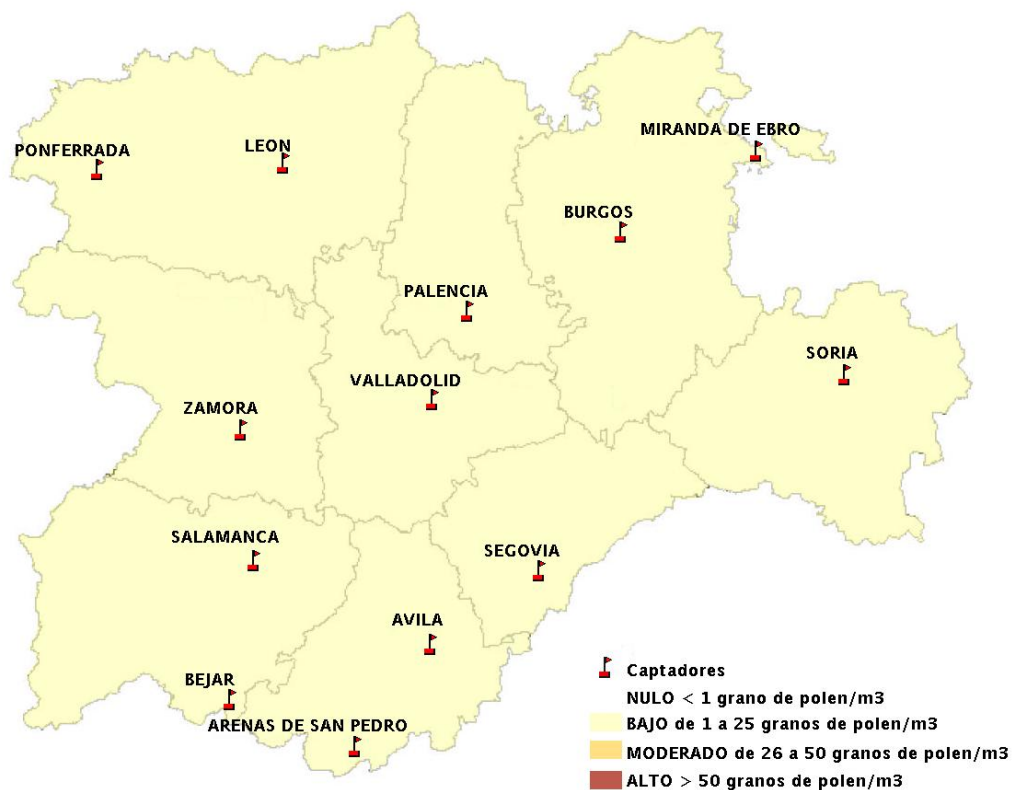

Mapa de previsión de Niveles de Polen: POACEAE del Jueves 18-8-16 al Domingo 21-8-16

Mapa de previsión de Niveles de Polen:OLEA del Jueves 18-8-16 al Domingo 21-8-16

Mapa de previsión de Niveles de Polen:RUMEX del Jueves 18-8-16 al Domingo 21-8-16

Mapa de previsión de Niveles de Polen:CUPRESSACEAE del Jueves 18-8-16 al Domingo 21-8-16

Mapa de previsión de Niveles de Polen:PLANTAGO del Jueves 18-8-16 al Domingo 21-8-16

FICHA PREVISIONES DE NIVELES DE POLEN SEMANALES