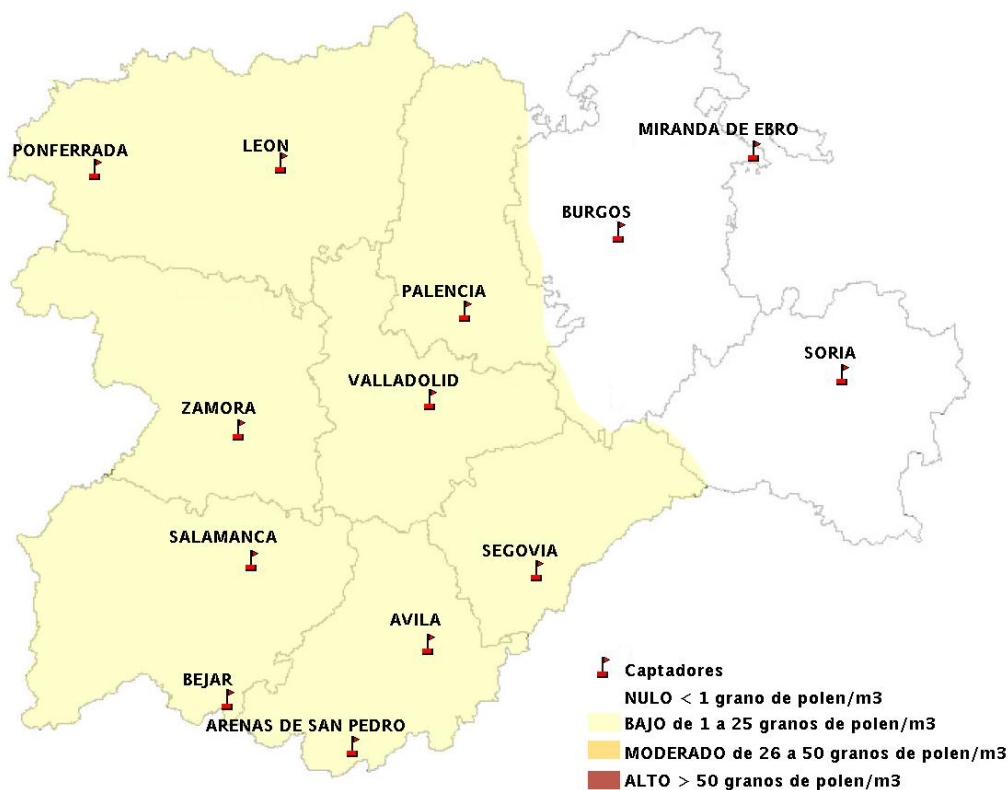

(ORDEN SAN/417/2010, de 26 marzo, por la que se crea el Registro Aerobiológico de Castilla y León.)

Mapa de previsión de Niveles de Polen:URTICACEAE del Jueves 18-8-16 al Domingo 21-8-16

Mapa de previsión de Niveles de Polen: PLATANUS del Jueves 18-8-16 al Domingo 21-8-16

Mapa de previsión de Niveles de Polen: POACEAE del Jueves 18-8-16 al Domingo 21-8-16

Mapa de previsión de Niveles de Polen:OLEA del Jueves 18-8-16 al Domingo 21-8-16

Mapa de previsión de Niveles de Polen:RUMEX del Jueves 18-8-16 al Domingo 21-8-16