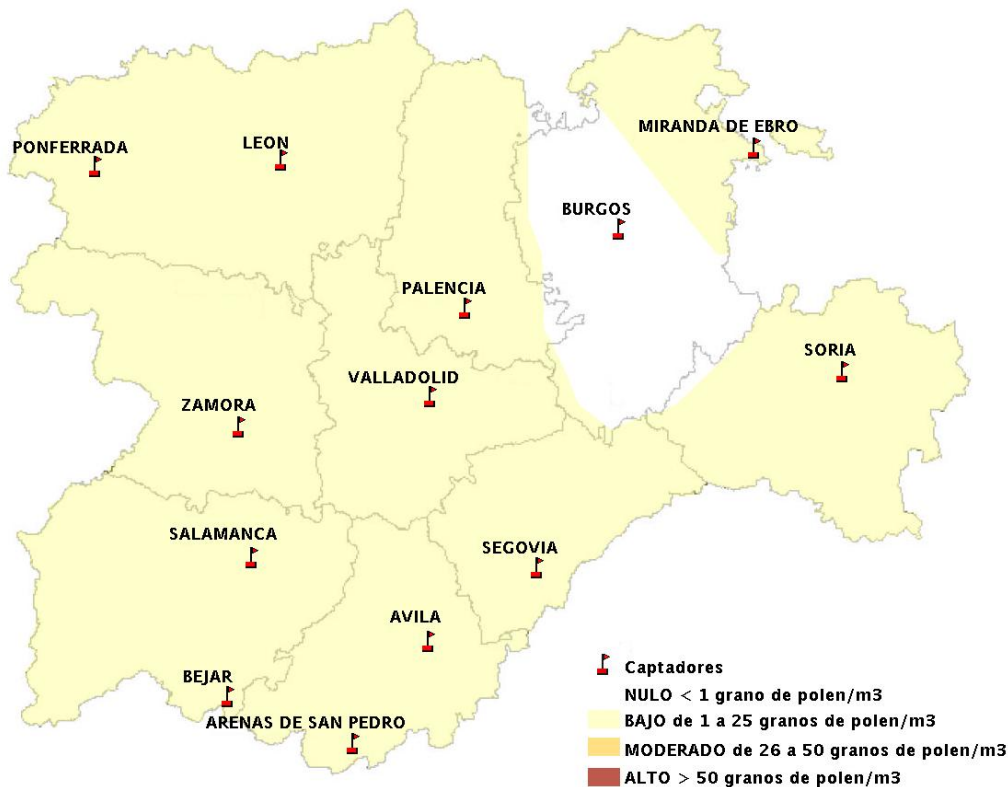

(ORDEN SAN/417/2010, de 26 marzo, por la que se crea el Registro Aerobiológico de Castilla y León.)

Mapa de previsión de Niveles de Polen:URTICACEAE del Jueves 18-8-16 al Domingo 21-8-16

Mapa de previsión de Niveles de Polen: PLATANUS del Jueves 18-8-16 al Domingo 21-8-16

Mapa de previsión de Niveles de Polen: POACEAE del Jueves 18-8-16 al Domingo 21-8-16

Mapa de previsión de Niveles de Polen:OLEA del Jueves 18-8-16 al Domingo 21-8-16

Mapa de previsión de Niveles de Polen:RUMEX del Jueves 18-8-16 al Domingo 21-8-16