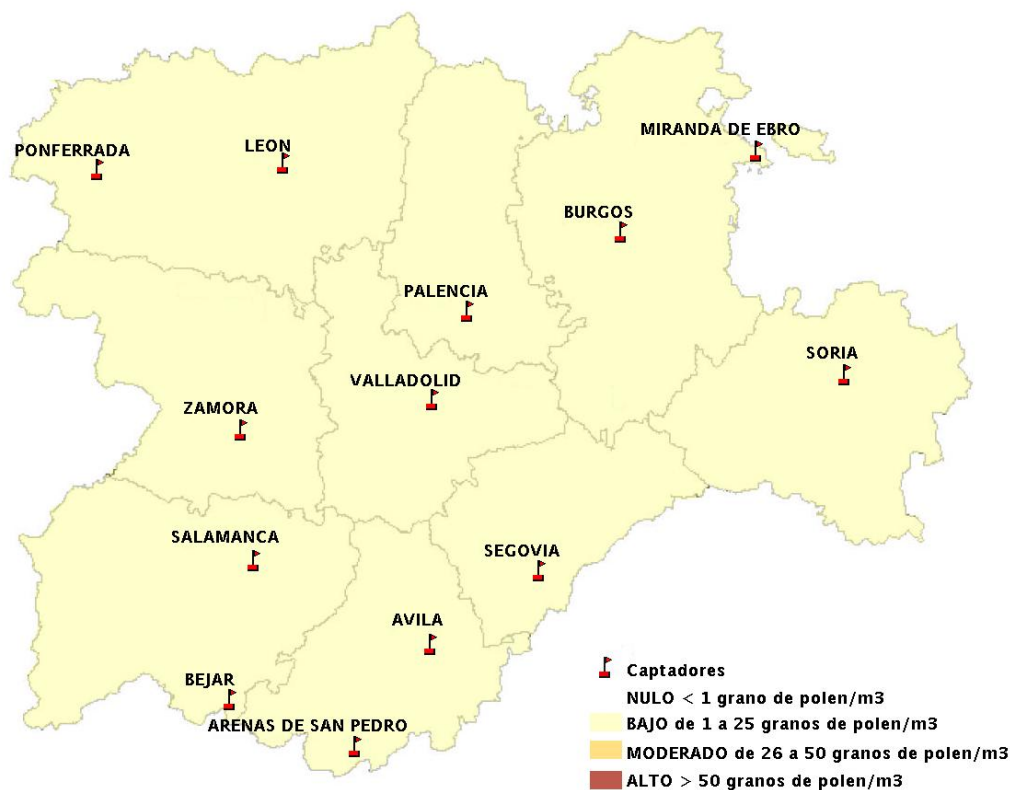

Mapa de previsión de Niveles de Polen: POACEAE del Jueves 25-8-16 al Domingo 28-8-16

Mapa de previsión de Niveles de Polen:OLEA del Jueves 25-8-16 al Domingo 28-8-16

Mapa de previsión de Niveles de Polen:RUMEX del Jueves 25-8-16 al Domingo 28-8-16

Mapa de previsión de Niveles de Polen:CUPRESSACEAE del Jueves 25-8-16 al Domingo 28-8-16

Mapa de previsión de Niveles de Polen:PLANTAGO del Jueves 25-8-16 al Domingo 28-8-16