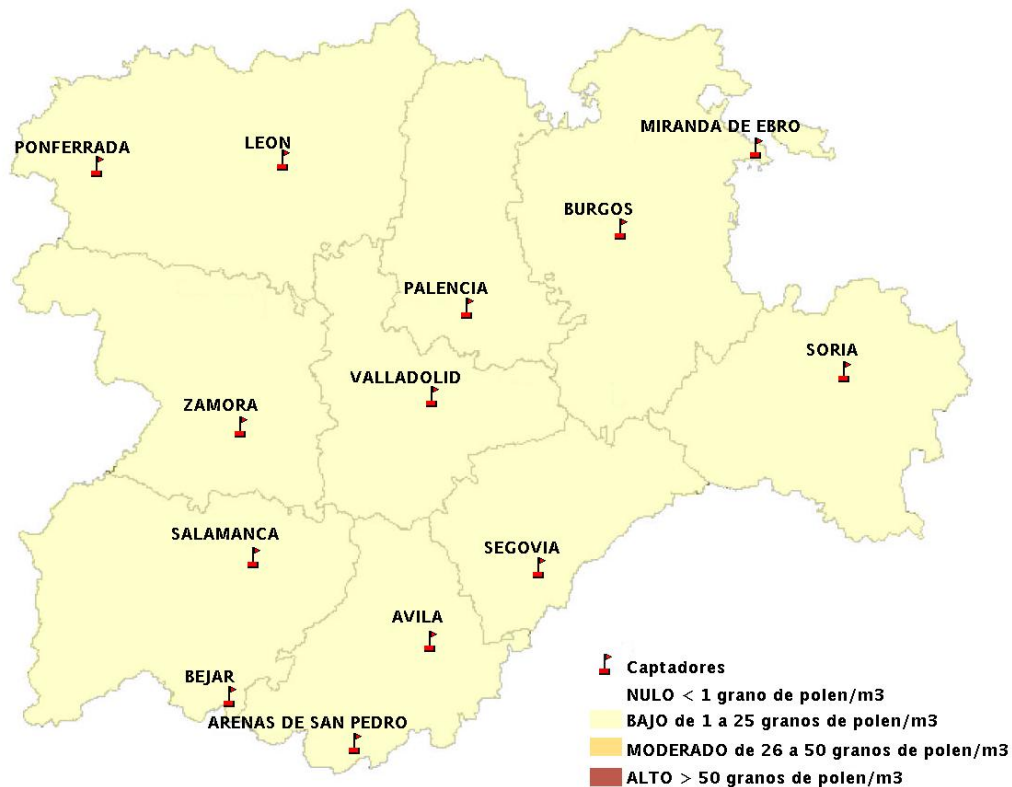

INFORME DE PREVISIONES DE NIVELES DE POLEN

25/08/2016

Los datos reflejados en los siguientes mapas y ficha de previsión para el fin de semana de los niveles de polen de los tipos polínicos más alergénicos, de cada estación de medida, han sido aportados por el Registro Aerobiológico de Castilla y León.

(ORDEN SAN/417/2010, de 26 marzo, por la que se crea el Registro Aerobiológico de Castilla y León.)

Mapa de previsión de Niveles de Polen:URTICACEAE del Jueves 25-8-16 al Domingo 28-8-16