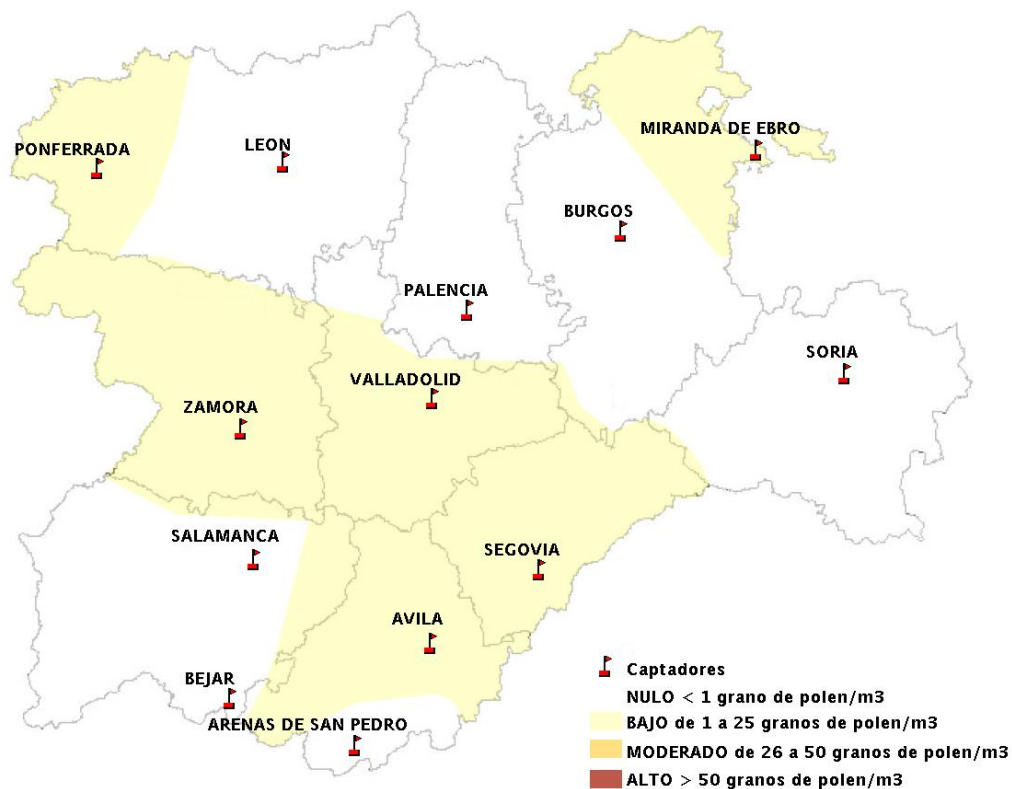

Mapa de previsión de Niveles de Polen: PLATANUS del Jueves 25-8-16 al Domingo 28-8-16