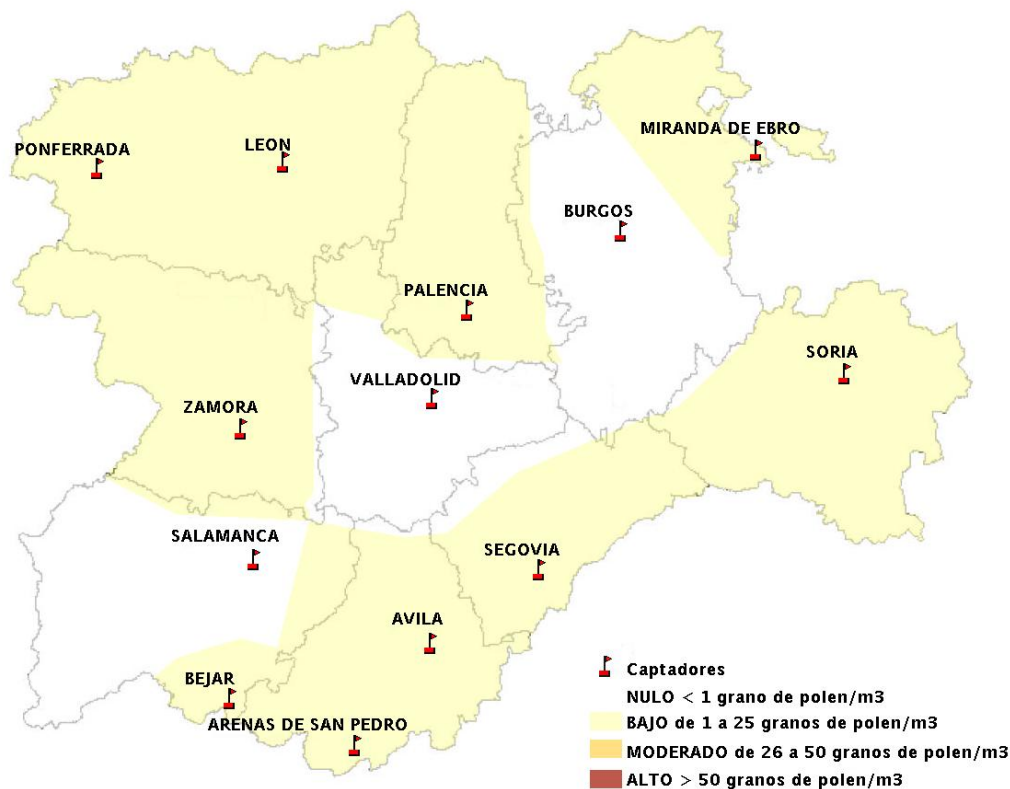

Mapa de previsión de Niveles de Polen: POACEAE del Jueves 25-8-16 al Domingo 28-8-16

Mapa de previsión de Niveles de Polen:OLEA del Jueves 25-8-16 al Domingo 28-8-16

Mapa de previsión de Niveles de Polen:RUMEX del Jueves 25-8-16 al Domingo 28-8-16

Mapa de previsión de Niveles de Polen:CUPRESSACEAE del Jueves 25-8-16 al Domingo 28-8-16

Mapa de previsión de Niveles de Polen:PLANTAGO del Jueves 25-8-16 al Domingo 28-8-16