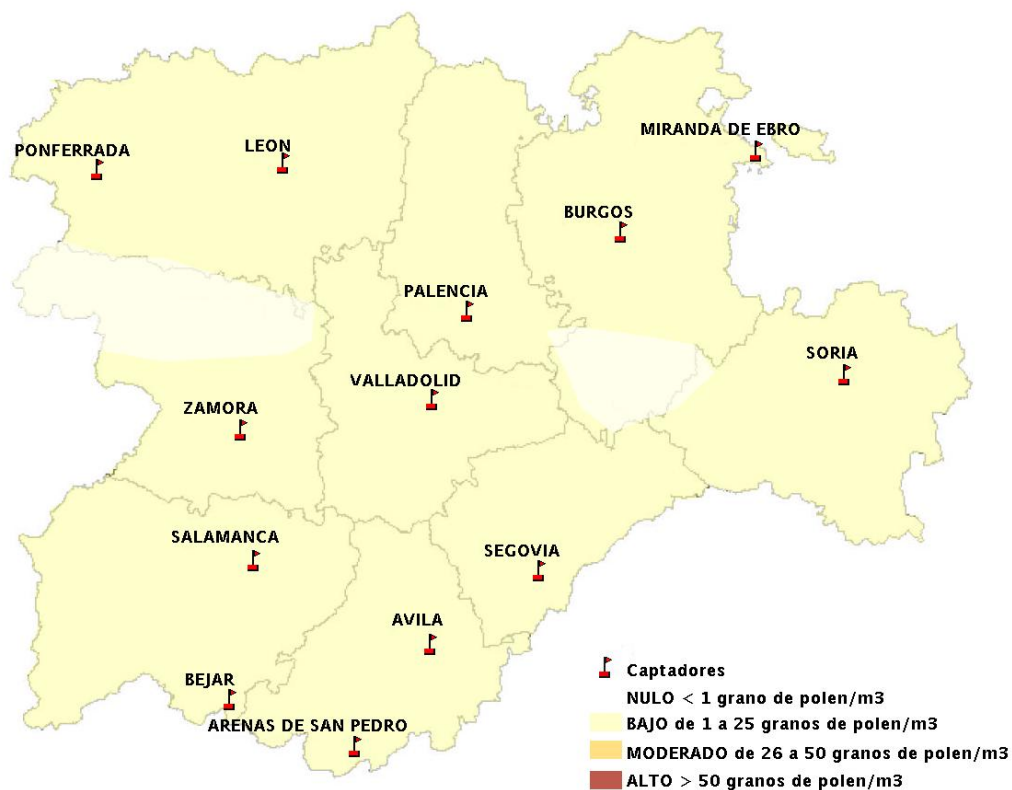

## 25/08/2016

Los datos reflejados en los siguientes mapas y ficha de previsión para el fin de semana de los niveles de polen de los tipos polínicos más alergénicos, de cada estación de medida, han sido aportados por el Registro Aerobiológico de Castilla y León.

(ORDEN SAN/417/2010, de 26 marzo, por la que se crea el Registro Aerobiológico de Castilla y León.)

Mapa de previsión de Niveles de Polen:URTICACEAE del Jueves 25-8-16 al Domingo 28-8-16

Mapa de previsión de Niveles de Polen: PLATANUS del Jueves 25-8-16 al Domingo 28-8-16

Mapa de previsión de Niveles de Polen: POACEAE del Jueves 25-8-16 al Domingo 28-8-16

Mapa de previsión de Niveles de Polen:OLEA del Jueves 25-8-16 al Domingo 28-8-16

Mapa de previsión de Niveles de Polen:RUMEX del Jueves 25-8-16 al Domingo 28-8-16