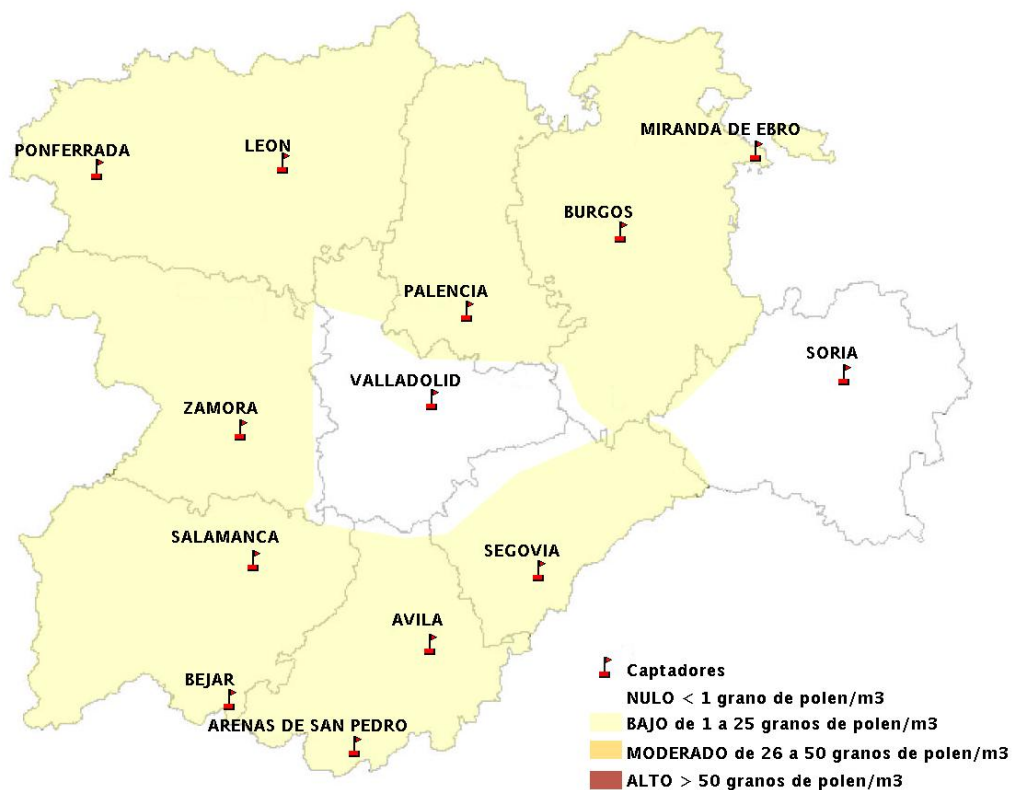

## 25/08/2016

Los datos reflejados en los siguientes mapas y ficha de previsión para el fin de semana de los niveles de polen de los tipos polínicos más alergénicos, de cada estación de medida, han sido aportados por el Registro Aerobiológico de Castilla y León.

(ORDEN SAN/417/2010, de 26 marzo, por la que se crea el Registro Aerobiológico de Castilla y León.)

Mapa de previsión de Niveles de Polen:URTICACEAE del Jueves 25-8-16 al Domingo 28-8-16

Mapa de previsión de Niveles de Polen: PLATANUS del Jueves 25-8-16 al Domingo 28-8-16

Mapa de previsión de Niveles de Polen: POACEAE del Jueves 25-8-16 al Domingo 28-8-16

Mapa de previsión de Niveles de Polen:OLEA del Jueves 25-8-16 al Domingo 28-8-16

Mapa de previsión de Niveles de Polen:RUMEX del Jueves 25-8-16 al Domingo 28-8-16