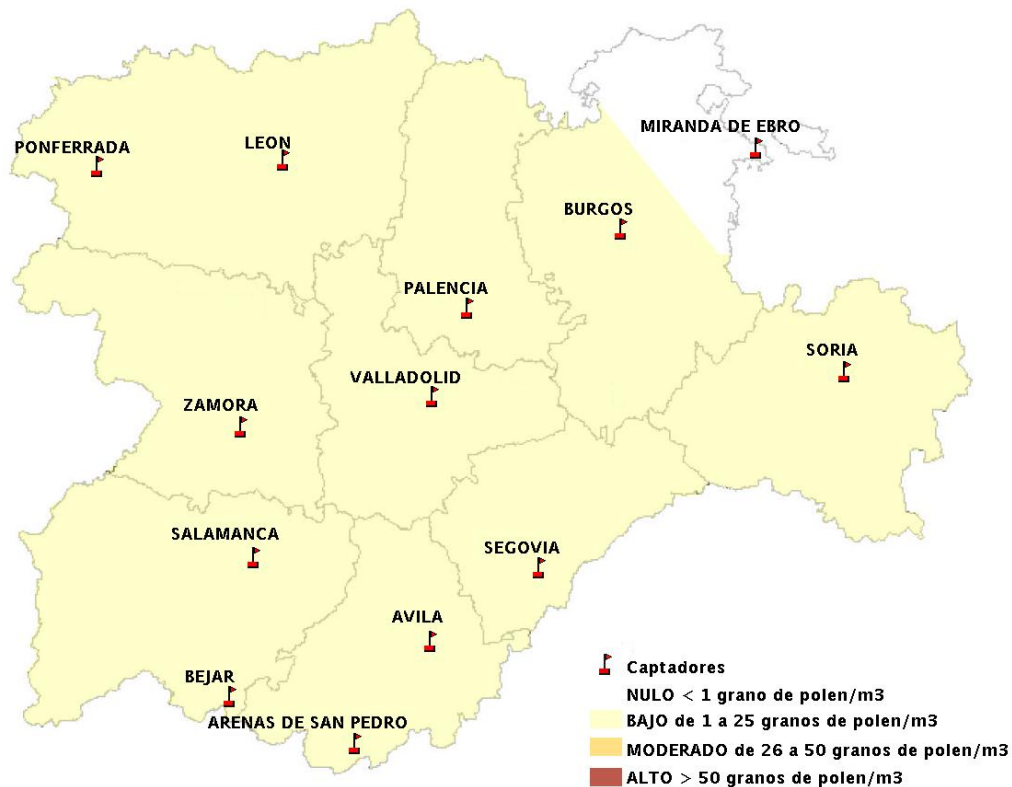

## 25/08/2016

Los datos reflejados en los siguientes mapas y ficha de previsión para el fin de semana de los niveles de polen de los tipos polínicos más alergénicos, de cada estación de medida, han sido aportados por el Registro Aerobiológico de Castilla y León.

(ORDEN SAN/417/2010, de 26 marzo, por la que se crea el Registro Aerobiológico de Castilla y León.)

Mapa de previsión de Niveles de Polen:URTICACEAE del Jueves 25-8-16 al Domingo 28-8-16

Mapa de previsión de Niveles de Polen: PLATANUS del Jueves 25-8-16 al Domingo 28-8-16

Mapa de previsión de Niveles de Polen: POACEAE del Jueves 25-8-16 al Domingo 28-8-16

Mapa de previsión de Niveles de Polen:OLEA del Jueves 25-8-16 al Domingo 28-8-16

Mapa de previsión de Niveles de Polen:RUMEX del Jueves 25-8-16 al Domingo 28-8-16