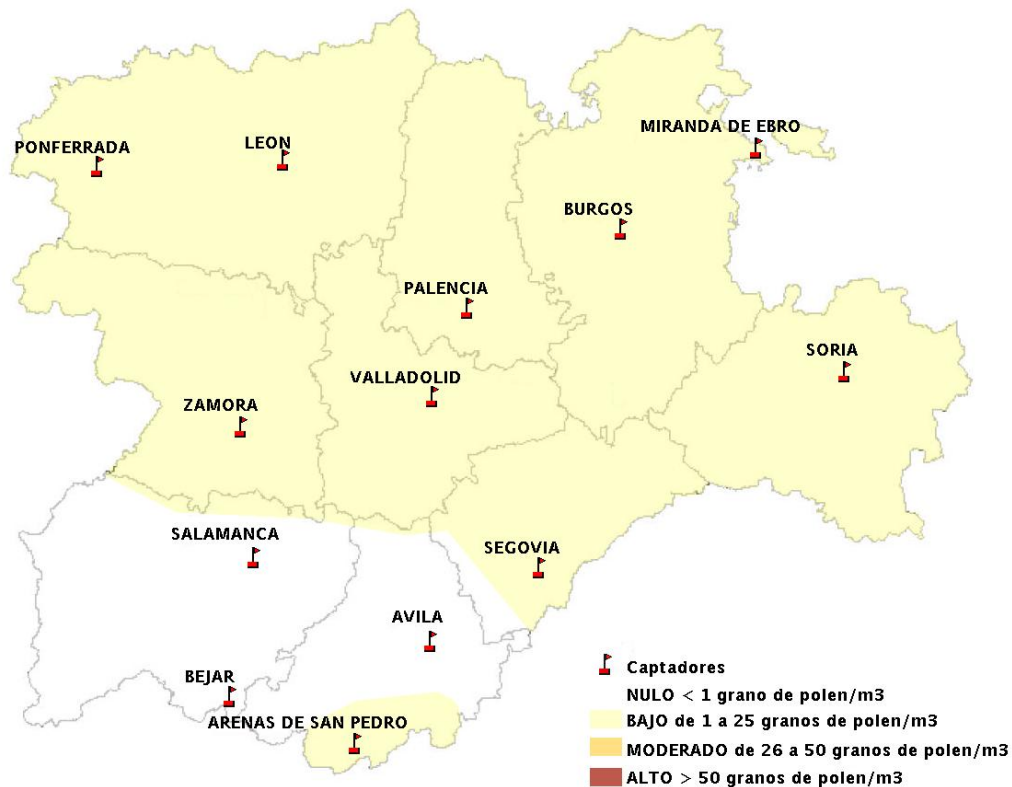

Mapa de previsión de Niveles de Polen: POACEAE del Jueves 27-10-16 al Domingo 30-10-16

Mapa de previsión de Niveles de Polen:OLEA del Jueves 27-10-16 al Domingo 30-10-16

Mapa de previsión de Niveles de Polen:RUMEX del Jueves 27-10-16 al Domingo 30-10-16

Mapa de previsión de Niveles de Polen:CUPRESSACEAE del Jueves 27-10-16 al Domingo 30-10-16

Mapa de previsión de Niveles de Polen:PLANTAGO del Jueves 27-10-16 al Domingo 30-10-16

FICHA PREVISIONES DE NIVELES DE POLEN SEMANALES