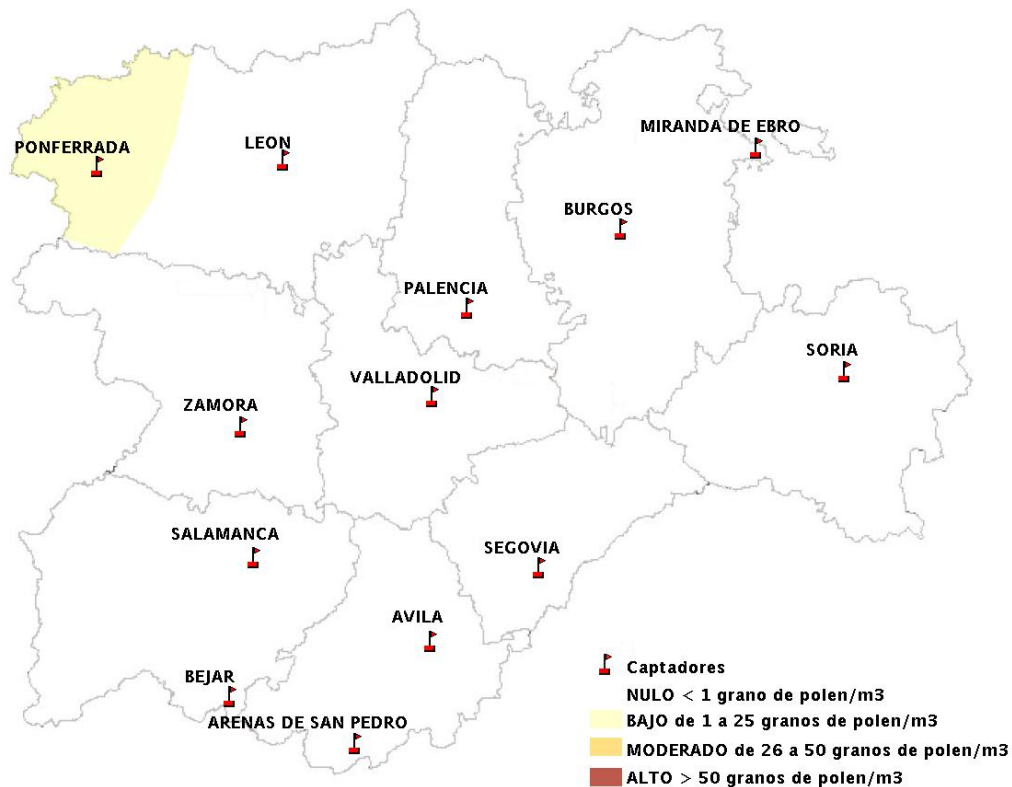

INFORME DE PREVISIONES DE NIVELES DE POLEN

27/10/2016

Los datos reflejados en los siguientes mapas y ficha de previsión para el fin de semana de los niveles de polen de los tipos polínicos más alergénicos, de cada estación de medida, han sido aportados por el Registro Aerobiológico de Castilla y León.

(ORDEN SAN/417/2010, de 26 marzo, por la que se crea el Registro Aerobiológico de Castilla y León.)

Mapa de previsión de Niveles de Polen:URTICACEAE del Jueves 27-10-16 al Domingo 30-10-16

Mapa de previsión de Niveles de Polen: PLATANUS del Jueves 27-10-16 al Domingo 30-10-16

Mapa de previsión de Niveles de Polen: POACEAE del Jueves 27-10-16 al Domingo 30-10-16

Mapa de previsión de Niveles de Polen:OLEA del Jueves 27-10-16 al Domingo 30-10-16

Mapa de previsión de Niveles de Polen:RUMEX del Jueves 27-10-16 al Domingo 30-10-16