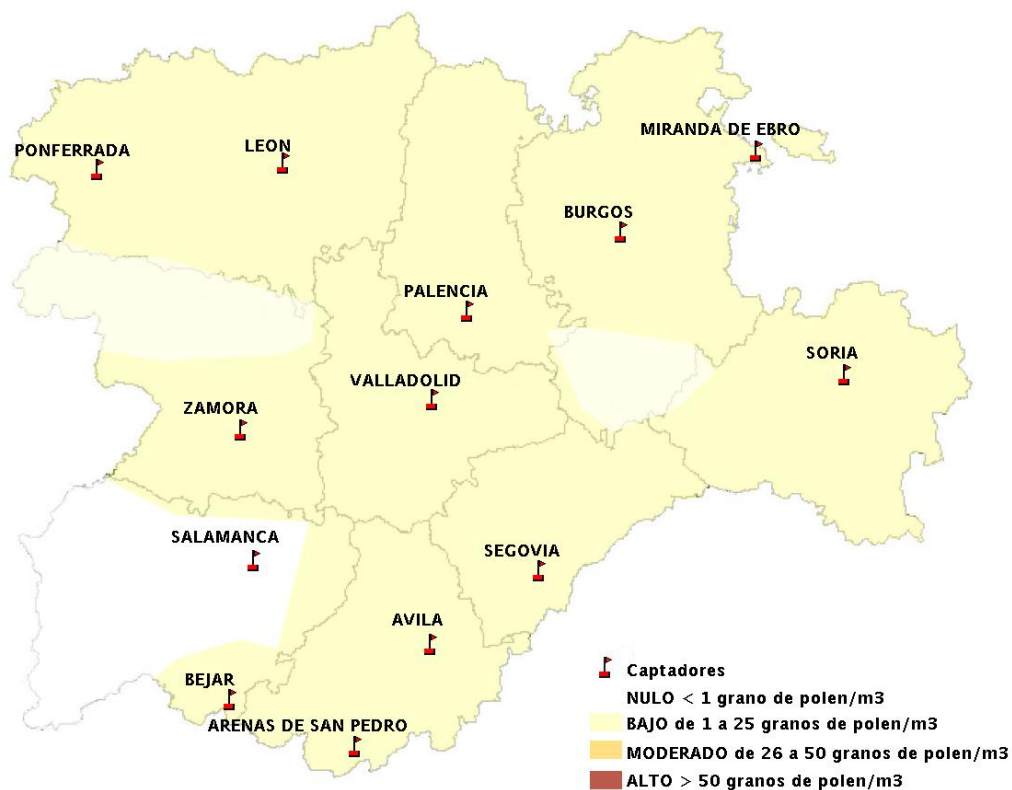

(ORDEN SAN/417/2010, de 26 marzo, por la que se crea el Registro Aerobiológico de Castilla y León.)

Mapa de previsión de Niveles de Polen:URTICACEAE del Jueves 27-10-16 al Domingo 30-10-16

Mapa de previsión de Niveles de Polen: PLATANUS del Jueves 27-10-16 al Domingo 30-10-16

Mapa de previsión de Niveles de Polen: POACEAE del Jueves 27-10-16 al Domingo 30-10-16

Mapa de previsión de Niveles de Polen:OLEA del Jueves 27-10-16 al Domingo 30-10-16

Mapa de previsión de Niveles de Polen:RUMEX del Jueves 27-10-16 al Domingo 30-10-16