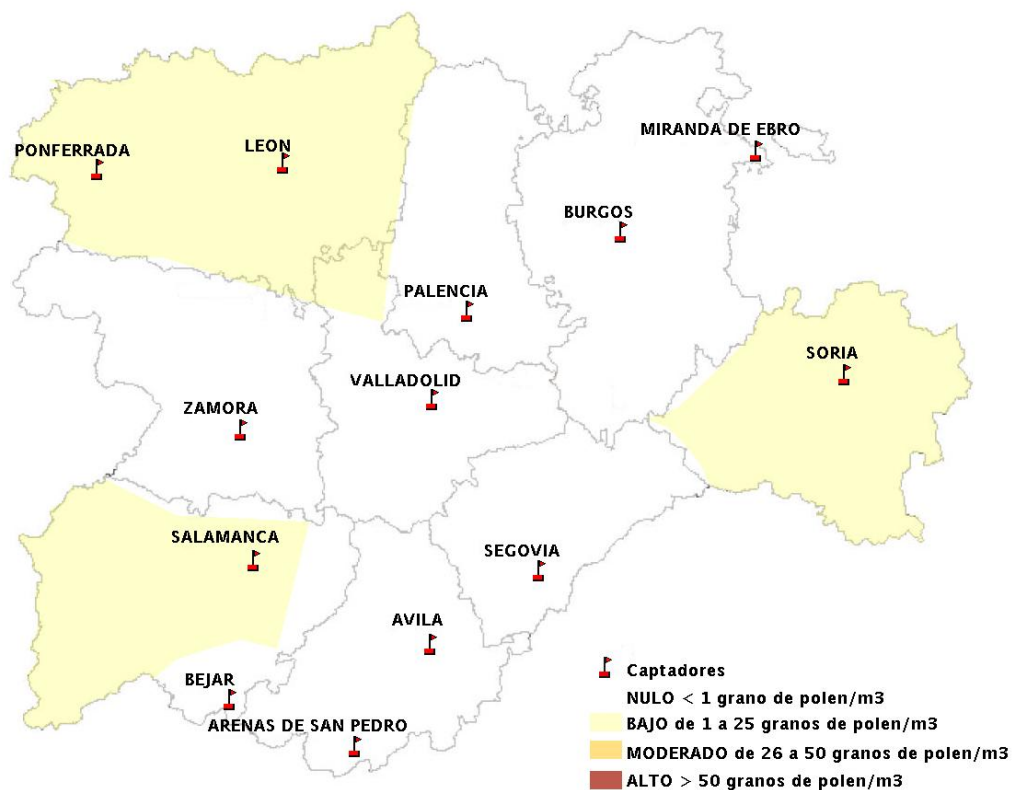

Mapa de previsión de Niveles de Polen: POACEAE del Jueves 27-10-16 al Domingo 30-10-16

Mapa de previsión de Niveles de Polen:OLEA del Jueves 27-10-16 al Domingo 30-10-16

Mapa de previsión de Niveles de Polen:RUMEX del Jueves 27-10-16 al Domingo 30-10-16

Mapa de previsión de Niveles de Polen:CUPRESSACEAE del Jueves 27-10-16 al Domingo 30-10-16

Mapa de previsión de Niveles de Polen:PLANTAGO del Jueves 27-10-16 al Domingo 30-10-16

FICHA PREVISIONES DE NIVELES DE POLEN SEMANALES