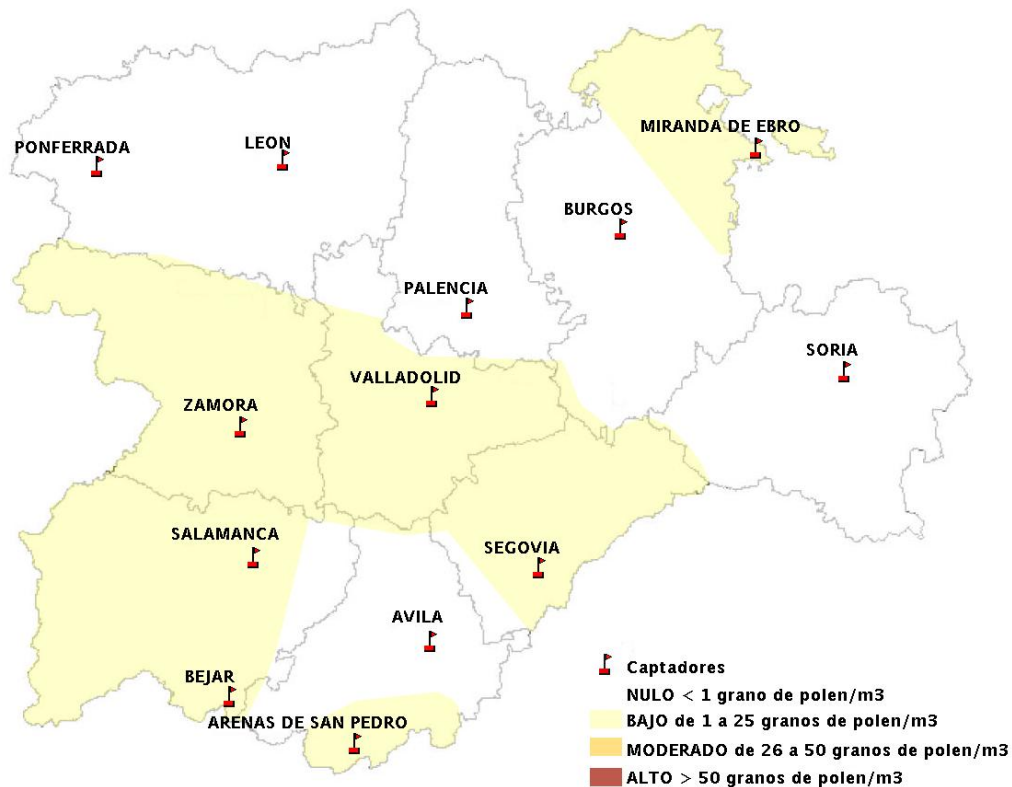

INFORME DE PREVISIONES DE NIVELES DE POLEN

27/10/2016

Los datos reflejados en los siguientes mapas y ficha de previsión para el fin de semana de los niveles de polen de los tipos polínicos más alergénicos, de cada estación de medida, han sido aportados por el Registro Aerobiológico de Castilla y León.

(ORDEN SAN/417/2010, de 26 marzo, por la que se crea el Registro Aerobiológico de Castilla y León.)

Mapa de previsión de Niveles de Polen:URTICACEAE del Jueves 27-10-16 al Domingo 30-10-16

Mapa de previsión de Niveles de Polen: PLATANUS del Jueves 27-10-16 al Domingo 30-10-16

Mapa de previsión de Niveles de Polen: POACEAE del Jueves 27-10-16 al Domingo 30-10-16

Mapa de previsión de Niveles de Polen:OLEA del Jueves 27-10-16 al Domingo 30-10-16

Mapa de previsión de Niveles de Polen:RUMEX del Jueves 27-10-16 al Domingo 30-10-16