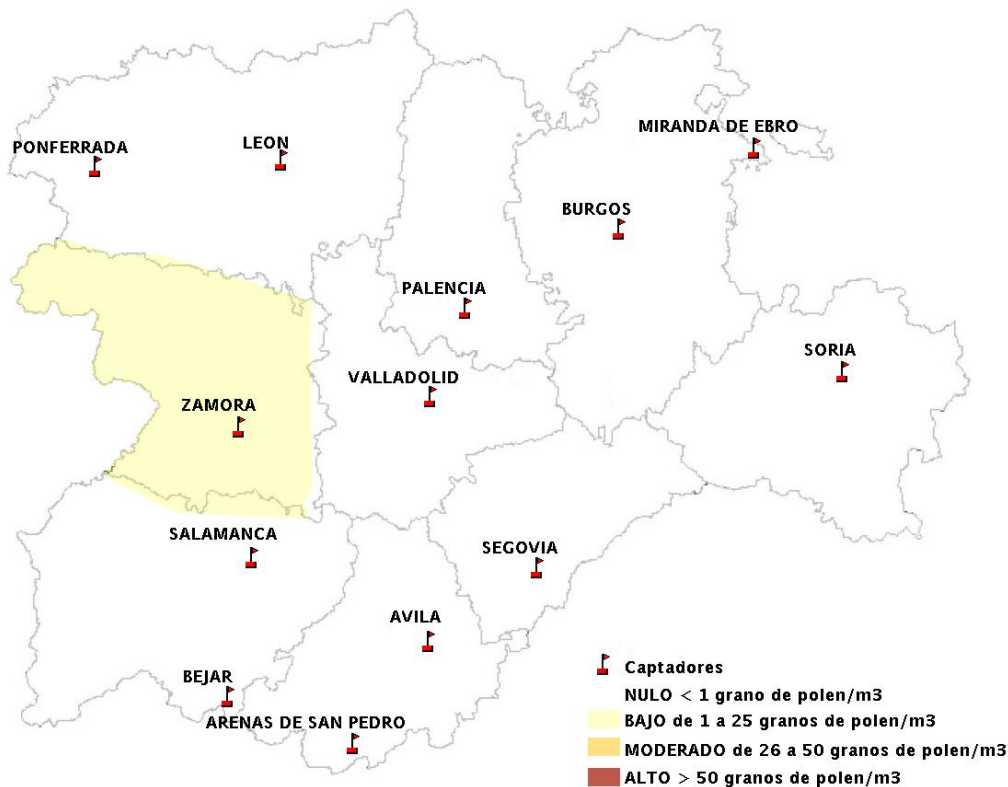

(ORDEN SAN/417/2010, de 26 marzo, por la que se crea el Registro Aerobiológico de Castilla y León.)

Mapa de previsión de Niveles de Polen:URTICACEAE del Jueves 27-10-16 al Domingo 30-10-16

Mapa de previsión de Niveles de Polen: PLATANUS del Jueves 27-10-16 al Domingo 30-10-16

Mapa de previsión de Niveles de Polen: POACEAE del Jueves 27-10-16 al Domingo 30-10-16

Mapa de previsión de Niveles de Polen:OLEA del Jueves 27-10-16 al Domingo 30-10-16

Mapa de previsión de Niveles de Polen:RUMEX del Jueves 27-10-16 al Domingo 30-10-16