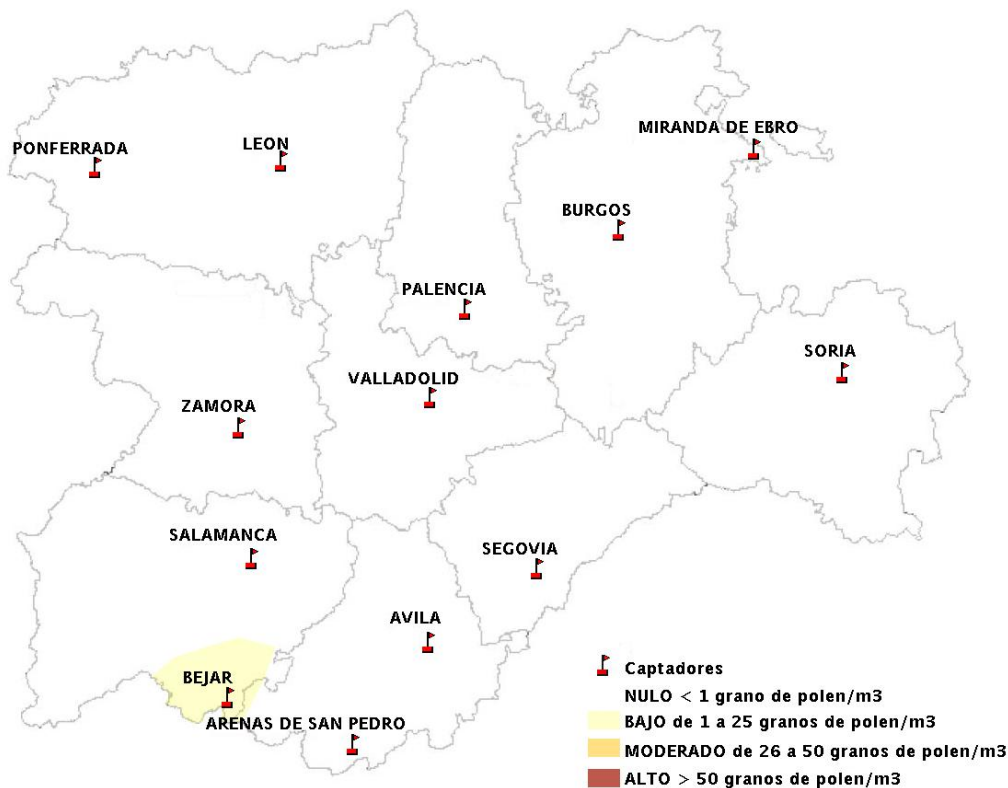

(ORDEN SAN/417/2010, de 26 marzo, por la que se crea el Registro Aerobiológico de Castilla y León.)

Mapa de previsión de Niveles de Polen:URTICACEAE del Jueves 27-10-16 al Domingo 30-10-16

Mapa de previsión de Niveles de Polen: PLATANUS del Jueves 27-10-16 al Domingo 30-10-16

Mapa de previsión de Niveles de Polen: POACEAE del Jueves 27-10-16 al Domingo 30-10-16

Mapa de previsión de Niveles de Polen:OLEA del Jueves 27-10-16 al Domingo 30-10-16

Mapa de previsión de Niveles de Polen:RUMEX del Jueves 27-10-16 al Domingo 30-10-16