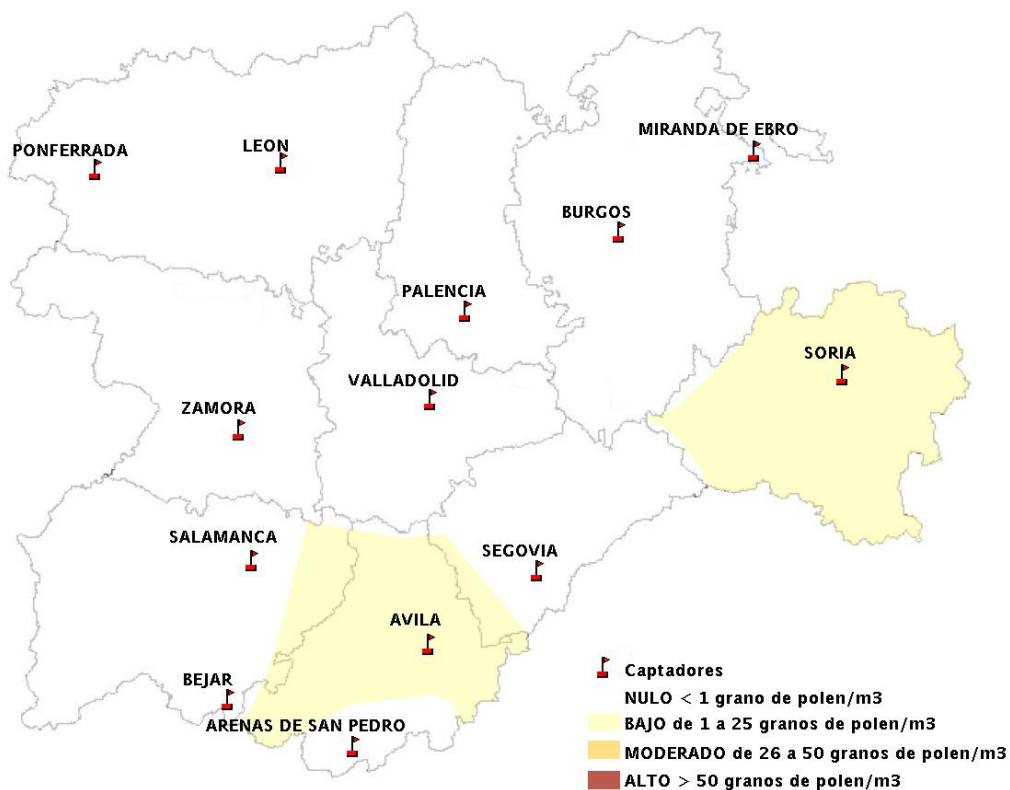

## 03/11/2016

Los datos reflejados en los siguientes mapas y ficha de previsión para el fin de semana de los niveles de polen de los tipos polínicos más alergénicos, de cada estación de medida, han sido aportados por el Registro Aerobiológico de Castilla y León.

(ORDEN SAN/417/2010, de 26 marzo, por la que se crea el Registro Aerobiológico de Castilla y León.)

Mapa de previsión de Niveles de Polen:URTICACEAE del Jueves 3-11-16 al Domingo 6-11-16

Mapa de previsión de Niveles de Polen: PLATANUS del Jueves 3-11-16 al Domingo 6-11-16

Mapa de previsión de Niveles de Polen: POACEAE del Jueves 3-11-16 al Domingo 6-11-16

Mapa de previsión de Niveles de Polen:OLEA del Jueves 3-11-16 al Domingo 6-11-16

Mapa de previsión de Niveles de Polen:RUMEX del Jueves 3-11-16 al Domingo 6-11-16