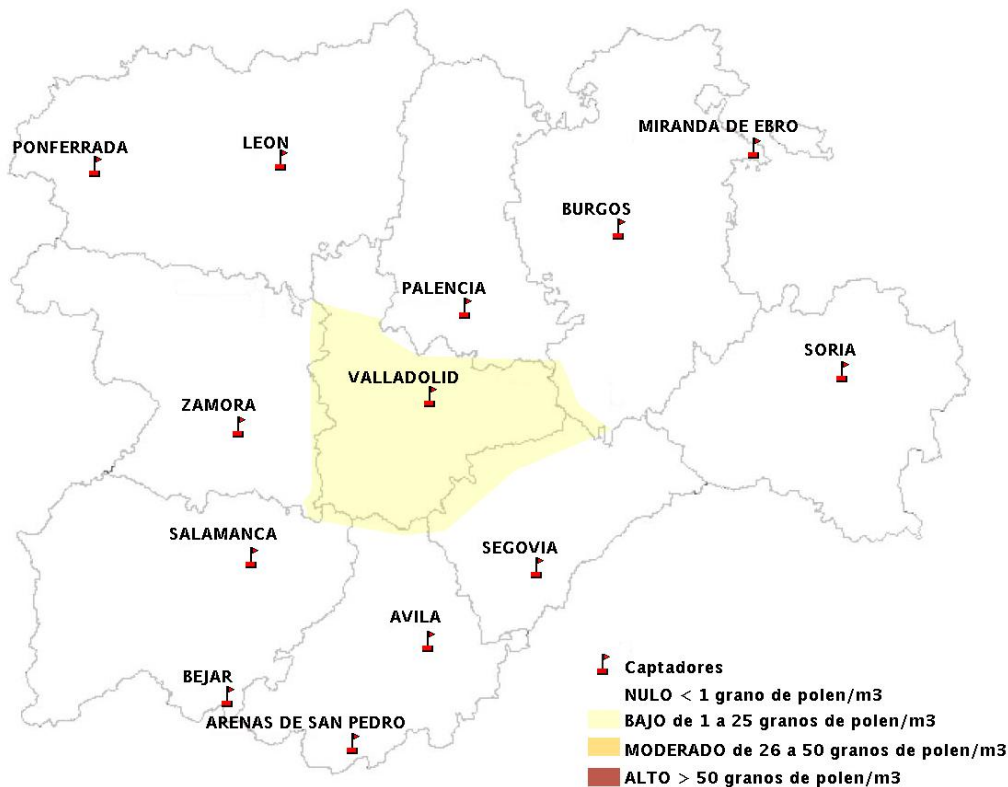

Mapa de previsión de Niveles de Polen: PLATANUS del Jueves 3-11-16 al Domingo 6-11-16