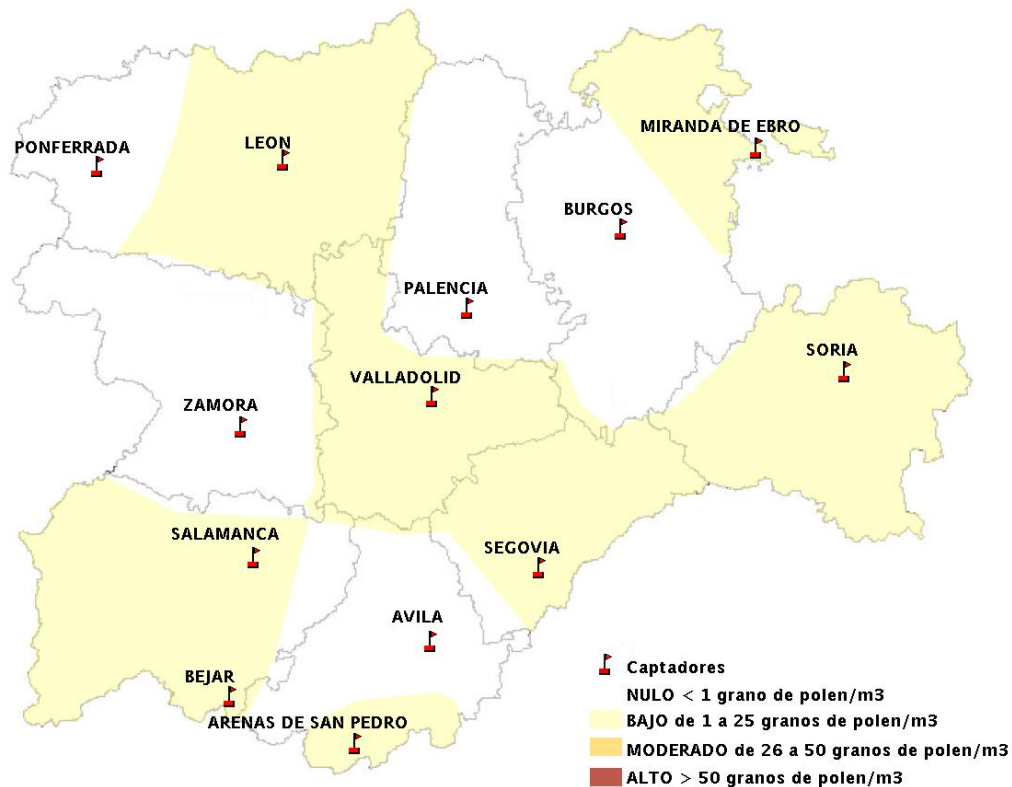

INFORME DE PREVISIONES DE NIVELES DE POLEN

03/11/2016

Los datos reflejados en los siguientes mapas y ficha de previsión para el fin de semana de los niveles de polen de los tipos polínicos más alergénicos, de cada estación de medida, han sido aportados por el Registro Aerobiológico de Castilla y León.

(ORDEN SAN/417/2010, de 26 marzo, por la que se crea el Registro Aerobiológico de Castilla y León.)

Mapa de previsión de Niveles de Polen:URTICACEAE del Jueves 3-11-16 al Domingo 6-11-16