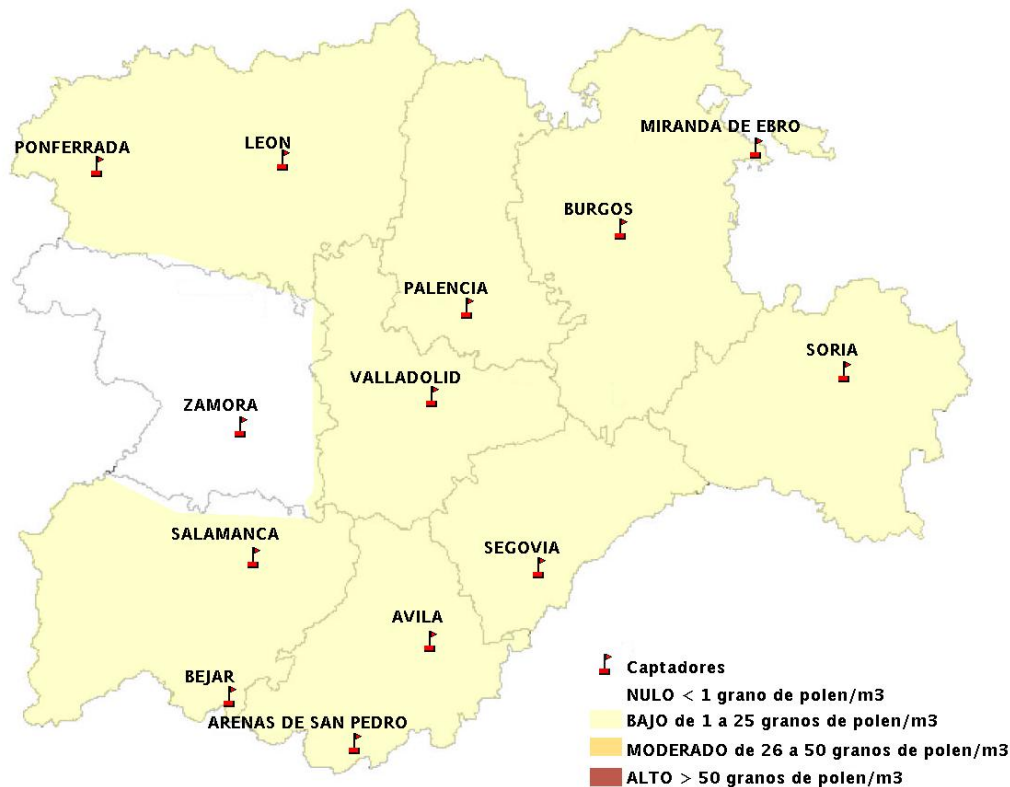

Mapa de previsión de Niveles de Polen: POACEAE del Jueves 3-11-16 al Domingo 6-11-16

Mapa de previsión de Niveles de Polen:OLEA del Jueves 3-11-16 al Domingo 6-11-16

Mapa de previsión de Niveles de Polen:RUMEX del Jueves 3-11-16 al Domingo 6-11-16

Mapa de previsión de Niveles de Polen:CUPRESSACEAE del Jueves 3-11-16 al Domingo 6-11-16

Mapa de previsión de Niveles de Polen:PLANTAGO del Jueves 3-11-16 al Domingo 6-11-16