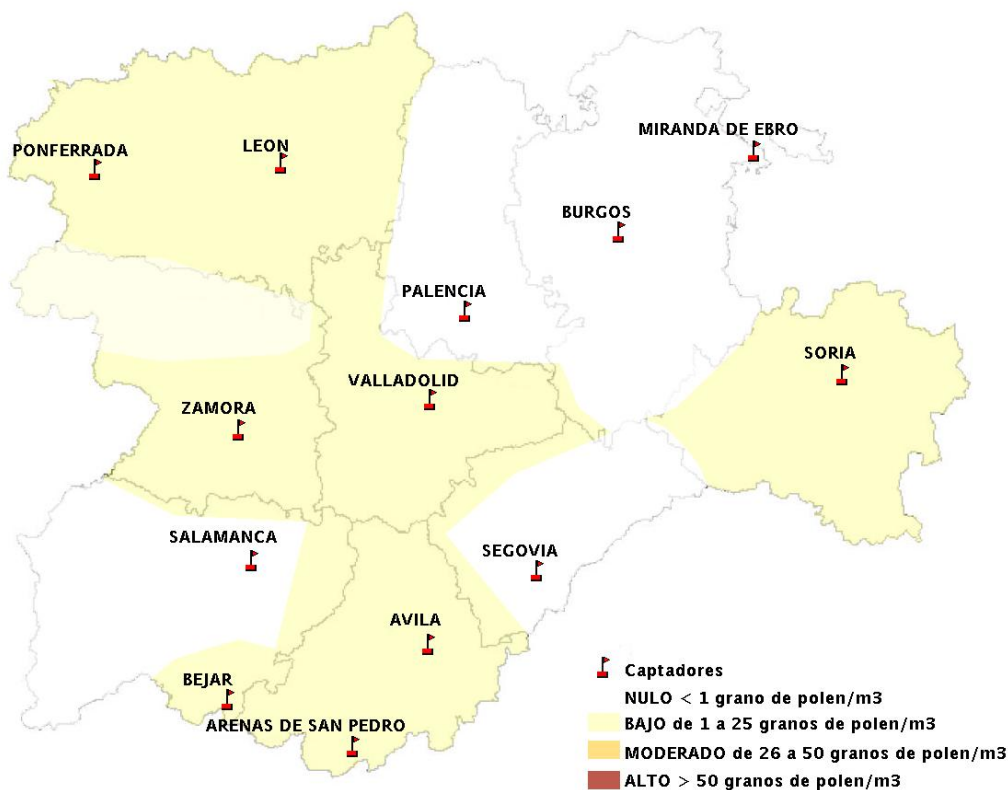

## 03/11/2016

Los datos reflejados en los siguientes mapas y ficha de previsión para el fin de semana de los niveles de polen de los tipos polínicos más alergénicos, de cada estación de medida, han sido aportados por el Registro Aerobiológico de Castilla y León.

(ORDEN SAN/417/2010, de 26 marzo, por la que se crea el Registro Aerobiológico de Castilla y León.)

Mapa de previsión de Niveles de Polen:URTICACEAE del Jueves 3-11-16 al Domingo 6-11-16

Mapa de previsión de Niveles de Polen: PLATANUS del Jueves 3-11-16 al Domingo 6-11-16

Mapa de previsión de Niveles de Polen: POACEAE del Jueves 3-11-16 al Domingo 6-11-16

Mapa de previsión de Niveles de Polen:OLEA del Jueves 3-11-16 al Domingo 6-11-16

Mapa de previsión de Niveles de Polen:RUMEX del Jueves 3-11-16 al Domingo 6-11-16