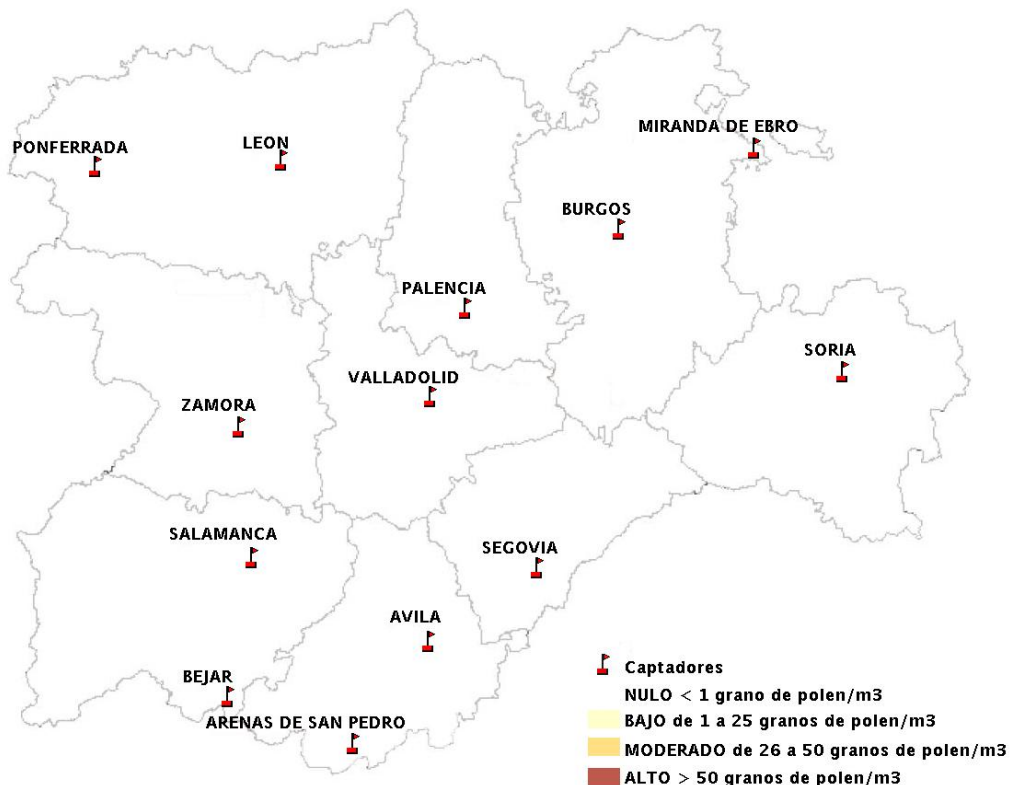

## 03/11/2016

Los datos reflejados en los siguientes mapas y ficha de previsión para el fin de semana de los niveles de polen de los tipos polínicos más alergénicos, de cada estación de medida, han sido aportados por el Registro Aerobiológico de Castilla y León.

(ORDEN SAN/417/2010, de 26 marzo, por la que se crea el Registro Aerobiológico de Castilla y León.)

Mapa de previsión de Niveles de Polen:URTICACEAE del Jueves 3-11-16 al Domingo 6-11-16

Mapa de previsión de Niveles de Polen: PLATANUS del Jueves 3-11-16 al Domingo 6-11-16

Mapa de previsión de Niveles de Polen: POACEAE del Jueves 3-11-16 al Domingo 6-11-16

Mapa de previsión de Niveles de Polen:OLEA del Jueves 3-11-16 al Domingo 6-11-16

Mapa de previsión de Niveles de Polen:RUMEX del Jueves 3-11-16 al Domingo 6-11-16