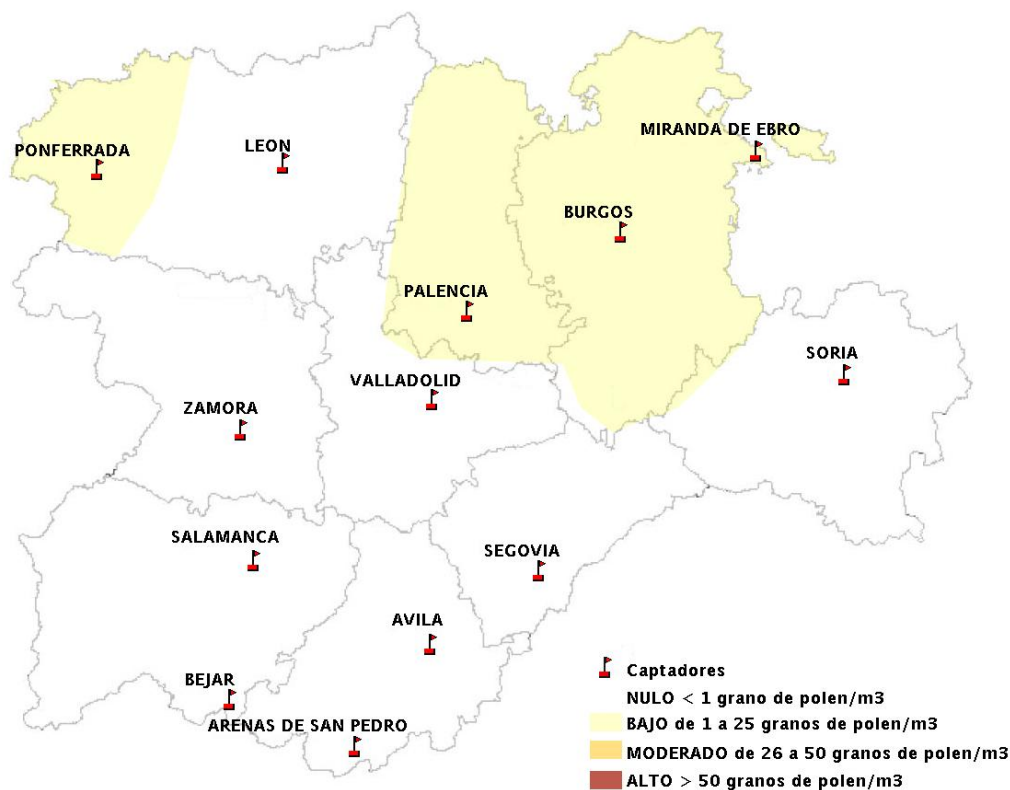

Mapa de previsión de Niveles de Polen: POACEAE del Jueves 3-11-16 al Domingo 6-11-16

Mapa de previsión de Niveles de Polen:OLEA del Jueves 3-11-16 al Domingo 6-11-16

Mapa de previsión de Niveles de Polen:RUMEX del Jueves 3-11-16 al Domingo 6-11-16

Mapa de previsión de Niveles de Polen:CUPRESSACEAE del Jueves 3-11-16 al Domingo 6-11-16

Mapa de previsión de Niveles de Polen:PLANTAGO del Jueves 3-11-16 al Domingo 6-11-16