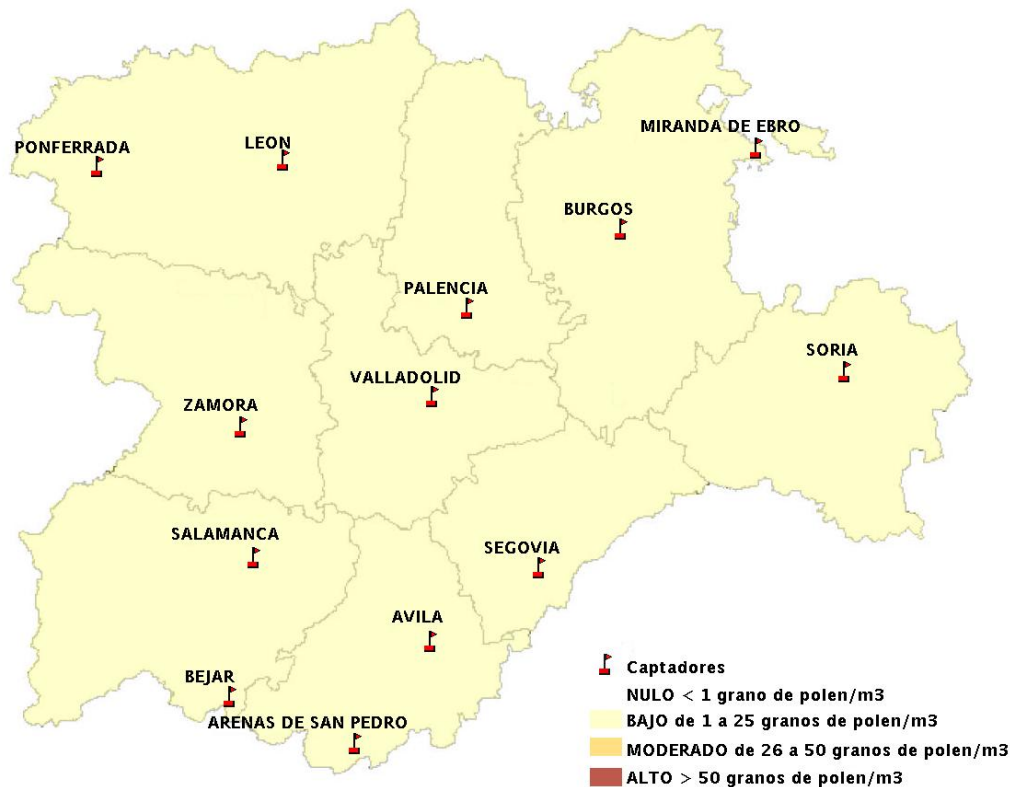

Mapa de previsión de Niveles de Polen:CUPRESSACEAE del Jueves 2-2-17 al Domingo 5-2-17