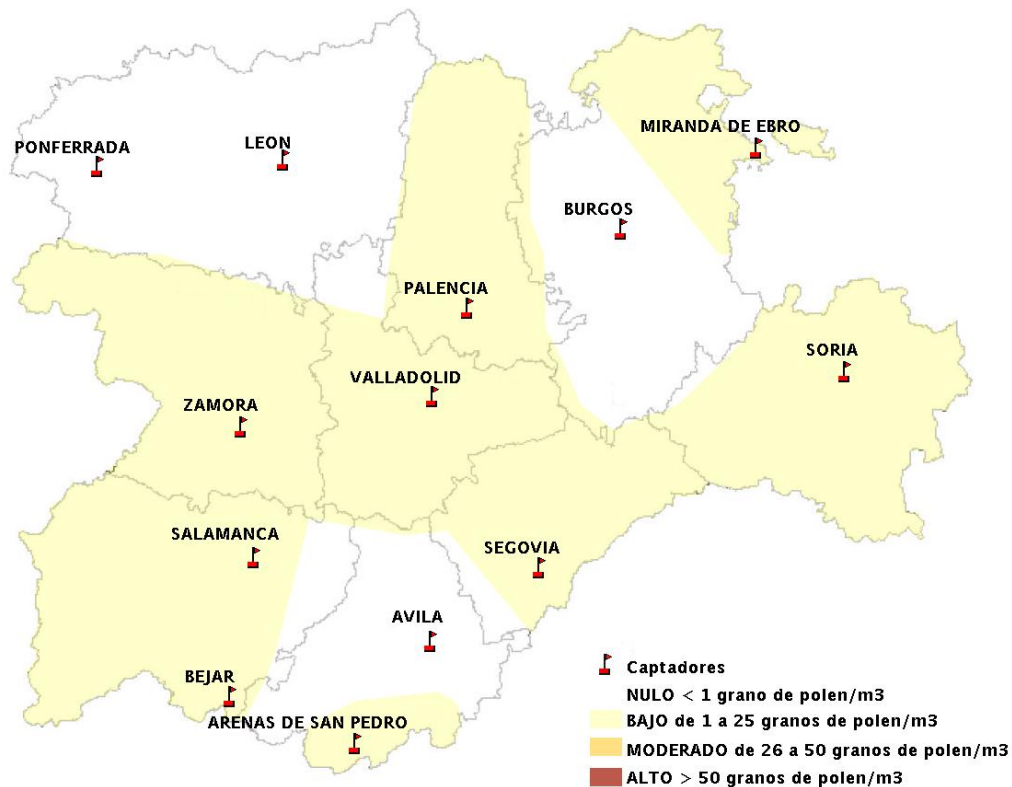

INFORME DE PREVISIONES DE NIVELES DE POLEN

02/02/2017

Los datos reflejados en los siguientes mapas y ficha de previsión para el fin de semana de los niveles de polen de los tipos polínicos más alergénicos, de cada estación de medida, han sido aportados por el Registro Aerobiológico de Castilla y León.

(ORDEN SAN/417/2010, de 26 marzo, por la que se crea el Registro Aerobiológico de Castilla y León.)

Mapa de previsión de Niveles de Polen:URTICACEAE del Jueves 2-2-17 al Domingo 5-2-17