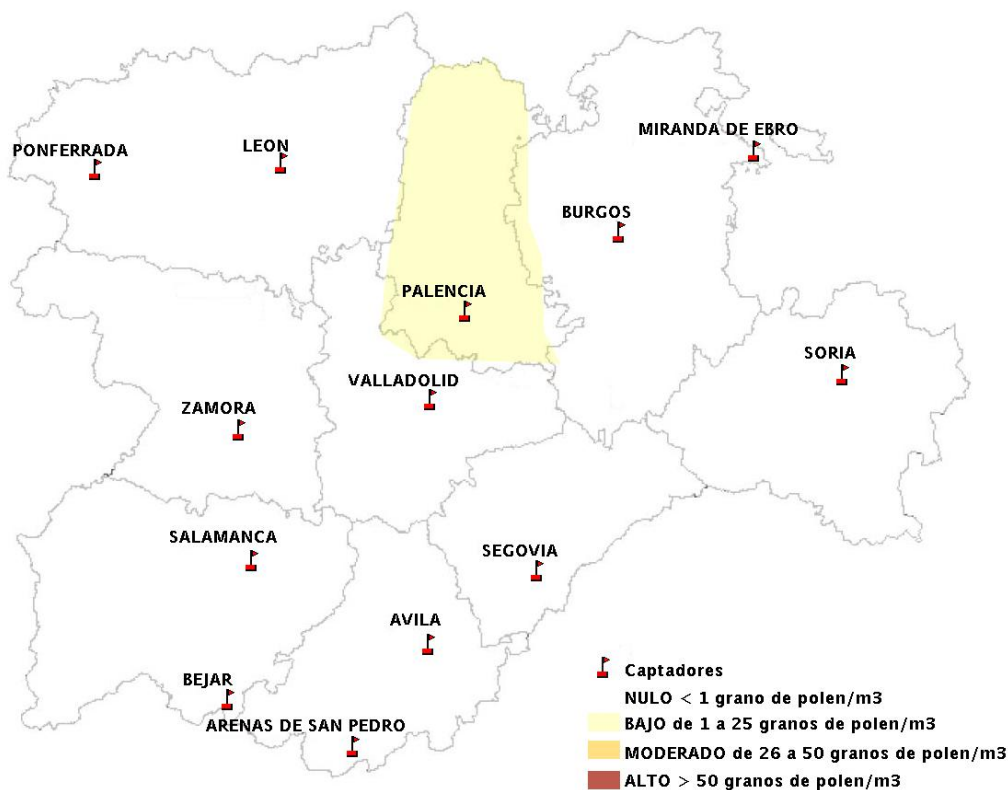

(ORDEN SAN/417/2010, de 26 marzo, por la que se crea el Registro Aerobiológico de Castilla y León.)

Mapa de previsión de Niveles de Polen:URTICACEAE del Jueves 2-2-17 al Domingo 5-2-17

Mapa de previsión de Niveles de Polen: PLATANUS del Jueves 2-2-17 al Domingo 5-2-17

Mapa de previsión de Niveles de Polen: POACEAE del Jueves 2-2-17 al Domingo 5-2-17

Mapa de previsión de Niveles de Polen:OLEA del Jueves 2-2-17 al Domingo 5-2-17

Mapa de previsión de Niveles de Polen:RUMEX del Jueves 2-2-17 al Domingo 5-2-17