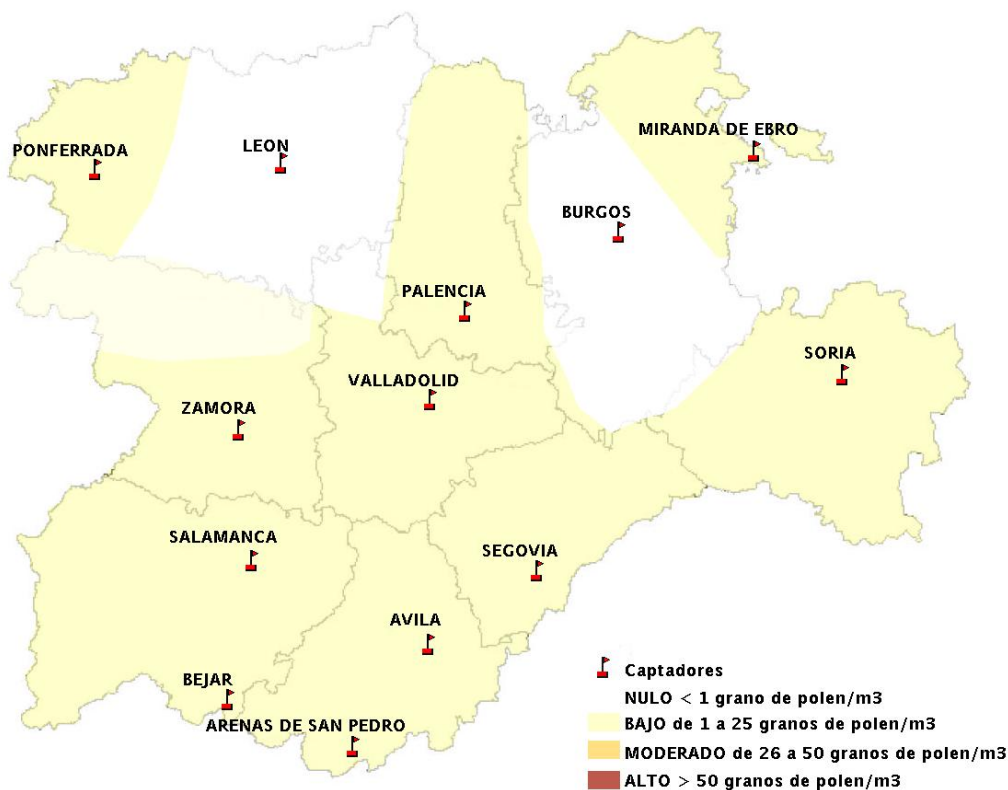

(ORDEN SAN/417/2010, de 26 marzo, por la que se crea el Registro Aerobiológico de Castilla y León.)

Mapa de previsión de Niveles de Polen:URTICACEAE del Jueves 2-2-17 al Domingo 5-2-17

Mapa de previsión de Niveles de Polen: PLATANUS del Jueves 2-2-17 al Domingo 5-2-17

Mapa de previsión de Niveles de Polen: POACEAE del Jueves 2-2-17 al Domingo 5-2-17

Mapa de previsión de Niveles de Polen:OLEA del Jueves 2-2-17 al Domingo 5-2-17

Mapa de previsión de Niveles de Polen:RUMEX del Jueves 2-2-17 al Domingo 5-2-17