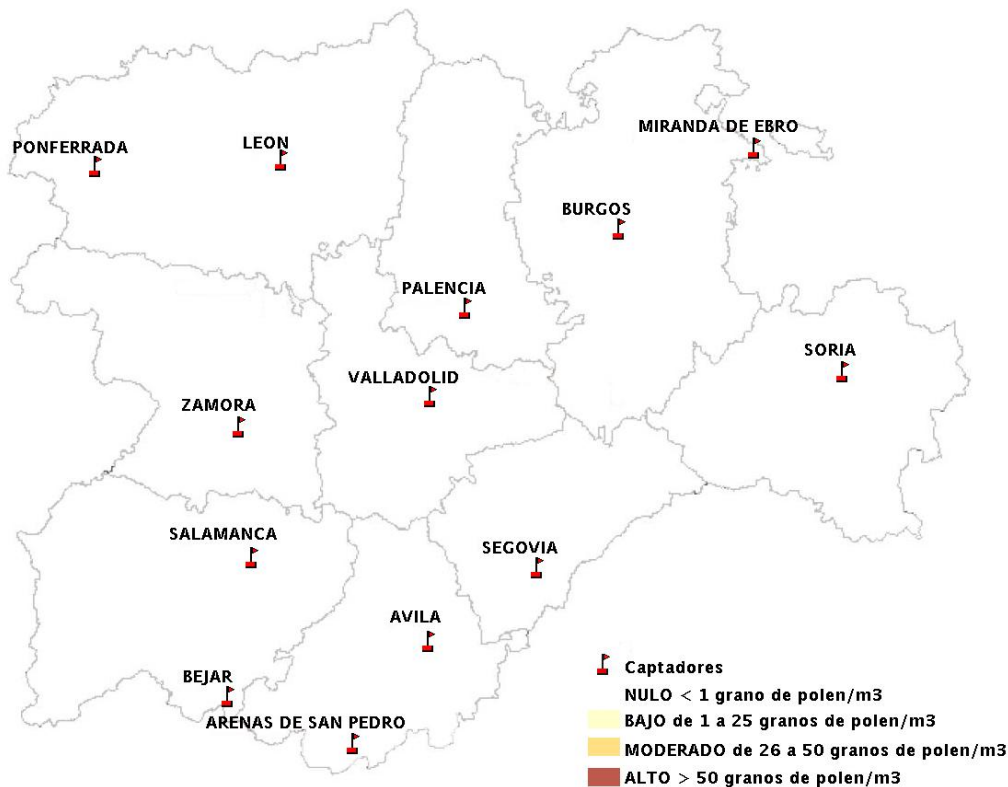

INFORME DE PREVISIONES DE NIVELES DE POLEN

02/02/2017

Los datos reflejados en los siguientes mapas y ficha de previsión para el fin de semana de los niveles de polen de los tipos polínicos más alergénicos, de cada estación de medida, han sido aportados por el Registro Aerobiológico de Castilla y León.

Mapa de previsión de Niveles de Polen: POACEAE del Jueves 2-2-17 al Domingo 5-2-17

Mapa de previsión de Niveles de Polen:OLEA del Jueves 2-2-17 al Domingo 5-2-17

Mapa de previsión de Niveles de Polen:RUMEX del Jueves 2-2-17 al Domingo 5-2-17