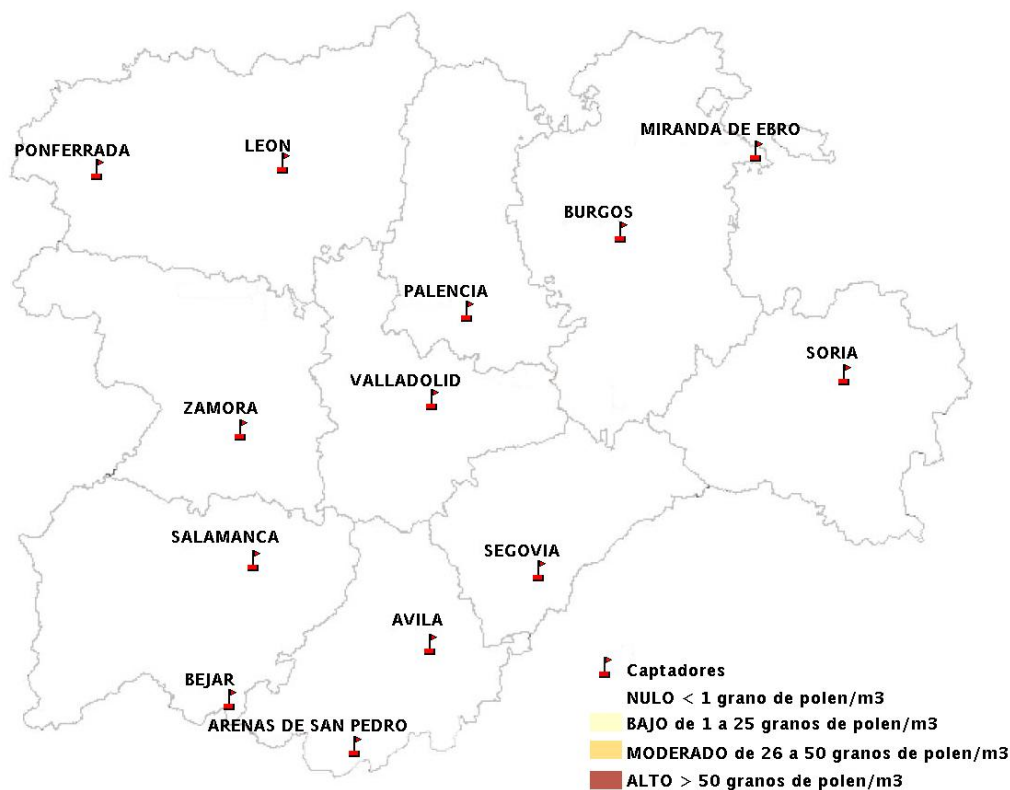

Mapa de previsión de Niveles de Polen: POACEAE del Jueves 2-2-17 al Domingo 5-2-17

Mapa de previsión de Niveles de Polen:OLEA del Jueves 2-2-17 al Domingo 5-2-17

Mapa de previsión de Niveles de Polen:RUMEX del Jueves 2-2-17 al Domingo 5-2-17

Mapa de previsión de Niveles de Polen:CUPRESSACEAE del Jueves 2-2-17 al Domingo 5-2-17

Mapa de previsión de Niveles de Polen:PLANTAGO del Jueves 2-2-17 al Domingo 5-2-17

FICHA PREVISIONES DE NIVELES DE POLEN SEMANALES

Previsiones de niveles de polen del Jueves 2-2-17 al Domingo 5-2-17

ESTACIÓN DE MEDICIÓN	CATEGORIAS POLÍNICAS						
	Grupo 2	Grupo 1	Grupo 4	Grupo 2	Grupo 4	Grupo 2	Grupo 4
	TIPO POLÍNICO						
	Plántago (LLANTEN)	Urticaceae (ORTIGA, PARIETARIA, PELOSILLA)	Platanus (PLÁTANO DE SOMBRA)	Poaceae (GRAMÍNEAS)	Olea (OLIVO)	Rumex (ACEDERAS)	Cupressaceae (CIPRÉS, ENEBRO, SABINA)
ARENAS DE SAN PEDRO	NULO	BAJO	NULO	BAJO	NULO	NULO	BAJO
AVILA	NULO	NULO	NULO	BAJO	NULO	NULO	BAJO
BEJAR	NULO	BAJO	NULO	BAJO	NULO	NULO	BAJO
BURGOS	NULO	NULO	NULO	NULO	NULO	NULO	BAJO
LEON	NULO	NULO	NULO	NULO	NULO	NULO	BAJO
MIRANDA DE EBRO	NULO	BAJO	NULO	BAJO	NULO	NULO	BAJO
PALENCIA	NULO	BAJO	NULO	BAJO	NULO	BAJO	BAJO
PONFERRADA	NULO	NULO	NULO	BAJO	NULO	NULO	BAJO
SALAMANCA	NULO	BAJO	NULO	BAJO	NULO	NULO	BAJO
SEGOVIA	NULO	BAJO	NULO	BAJO	NULO	NULO	BAJO
SORIA	NULO	BAJO	NULO	BAJO	NULO	NULO	BAJO
VALLADOLID	NULO	BAJO	NULO	BAJO	NULO	NULO	BAJO
ZAMORA	NULO	BAJO	NULO	BAJO	NULO	NULO	BAJO