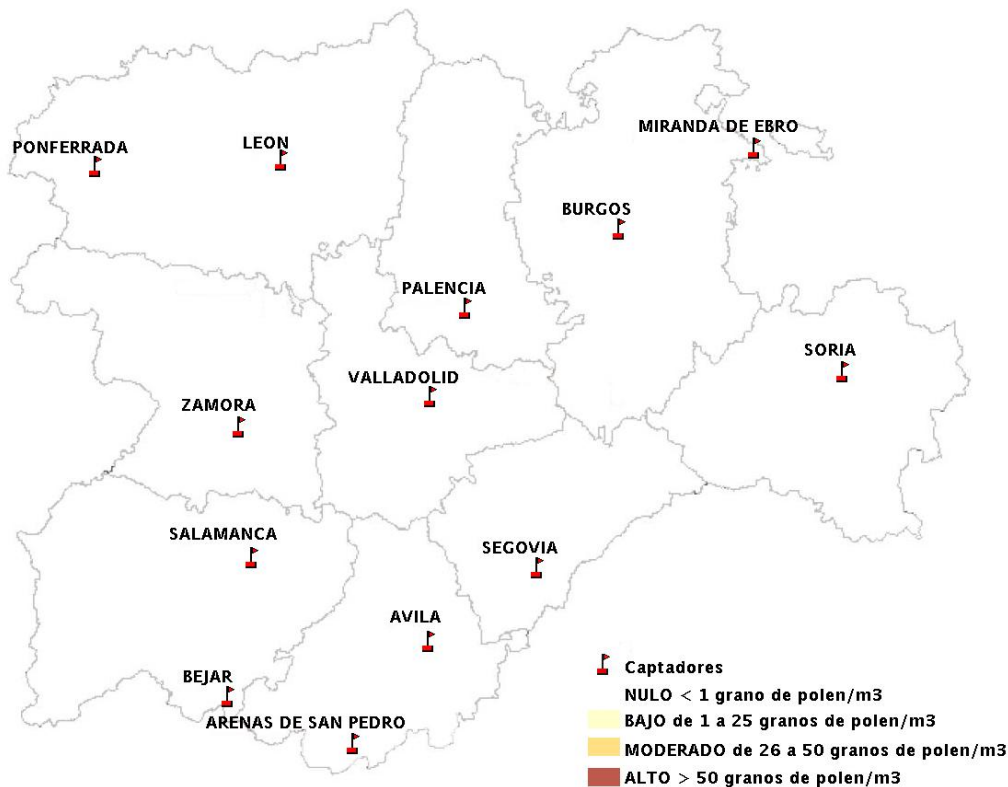

(ORDEN SAN/417/2010, de 26 marzo, por la que se crea el Registro Aerobiológico de Castilla y León.)

Mapa de previsión de Niveles de Polen:URTICACEAE del Jueves 2-2-17 al Domingo 5-2-17

Mapa de previsión de Niveles de Polen: PLATANUS del Jueves 2-2-17 al Domingo 5-2-17

Mapa de previsión de Niveles de Polen: POACEAE del Jueves 2-2-17 al Domingo 5-2-17

Mapa de previsión de Niveles de Polen:OLEA del Jueves 2-2-17 al Domingo 5-2-17

Mapa de previsión de Niveles de Polen:RUMEX del Jueves 2-2-17 al Domingo 5-2-17