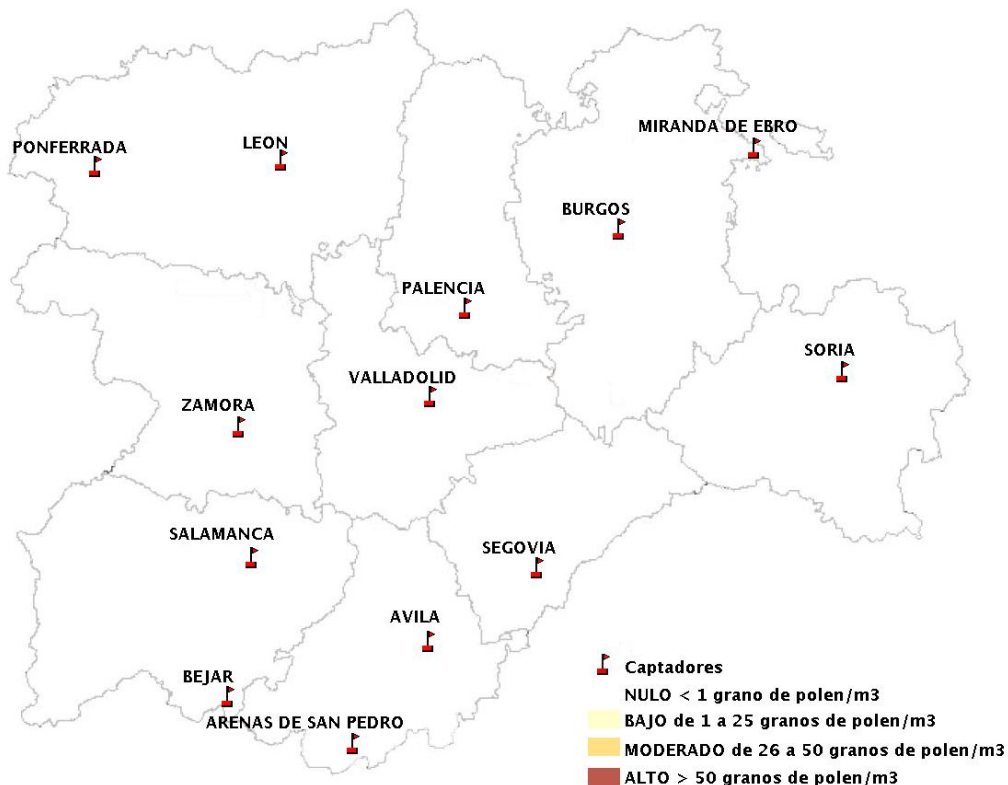

## 16/03/2017

Los datos reflejados en los siguientes mapas y ficha de previsión para el fin de semana de los niveles de polen de los tipos polínicos más alergénicos, de cada estación de medida, han sido aportados por el Registro Aerobiológico de Castilla y León.

(ORDEN SAN/417/2010, de 26 marzo, por la que se crea el Registro Aerobiológico de Castilla y León.)

Mapa de previsión de Niveles de Polen:URTICACEAE del Jueves 16-3-17 al Domingo 19-3-17

Mapa de previsión de Niveles de Polen:PLATANUS del Jueves 16-3-17 al Domingo 19-3-17

Mapa de previsión de Niveles de Polen:POACEAE del Jueves 16-3-17 al Domingo 19-3-17

Mapa de previsión de Niveles de Polen:OLEA del Jueves 16-3-17 al Domingo 19-3-17

Mapa de previsión de Niveles de Polen:RUMEX del Jueves 16-3-17 al Domingo 19-3-17