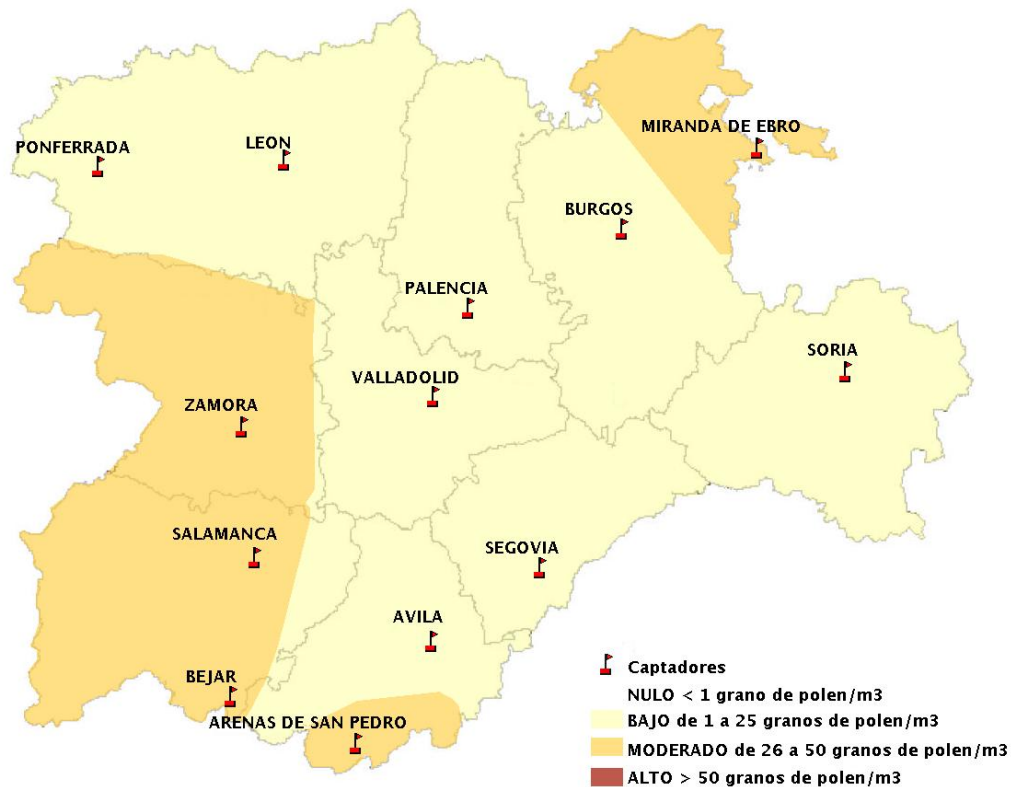

INFORME DE PREVISIONES DE NIVELES DE POLEN

16/03/2017

Los datos reflejados en los siguientes mapas y ficha de previsión para el fin de semana de los niveles de polen de los tipos polínicos más alergénicos, de cada estación de medida, han sido aportados por el Registro Aerobiológico de Castilla y León.

(ORDEN SAN/417/2010, de 26 marzo, por la que se crea el Registro Aerobiológico de Castilla y León.)

Mapa de previsión de Niveles de Polen:URTICACEAE del Jueves 16-3-17 al Domingo 19-3-17