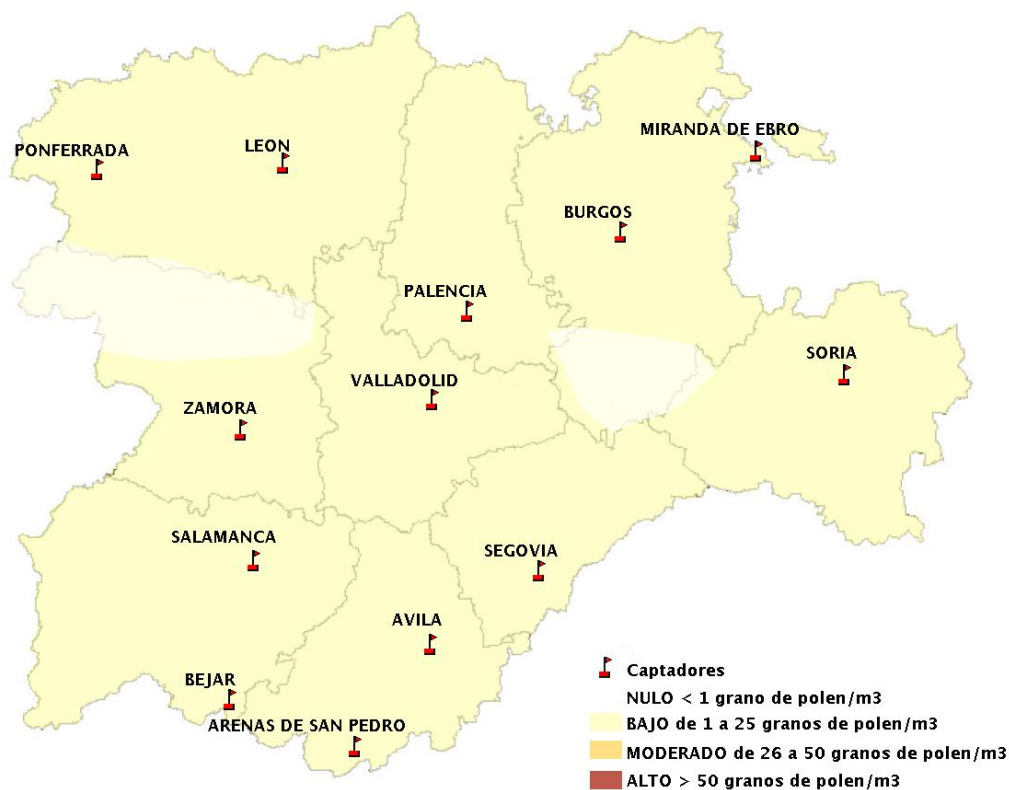

## 16/03/2017

Los datos reflejados en los siguientes mapas y ficha de previsión para el fin de semana de los niveles de polen de los tipos polínicos más alergénicos, de cada estación de medida, han sido aportados por el Registro Aerobiológico de Castilla y León.

(ORDEN SAN/417/2010, de 26 marzo, por la que se crea el Registro Aerobiológico de Castilla y León.)

Mapa de previsión de Niveles de Polen:URTICACEAE del Jueves 16-3-17 al Domingo 19-3-17

Mapa de previsión de Niveles de Polen:PLATANUS del Jueves 16-3-17 al Domingo 19-3-17

Mapa de previsión de Niveles de Polen:POACEAE del Jueves 16-3-17 al Domingo 19-3-17

Mapa de previsión de Niveles de Polen:OLEA del Jueves 16-3-17 al Domingo 19-3-17

Mapa de previsión de Niveles de Polen:RUMEX del Jueves 16-3-17 al Domingo 19-3-17