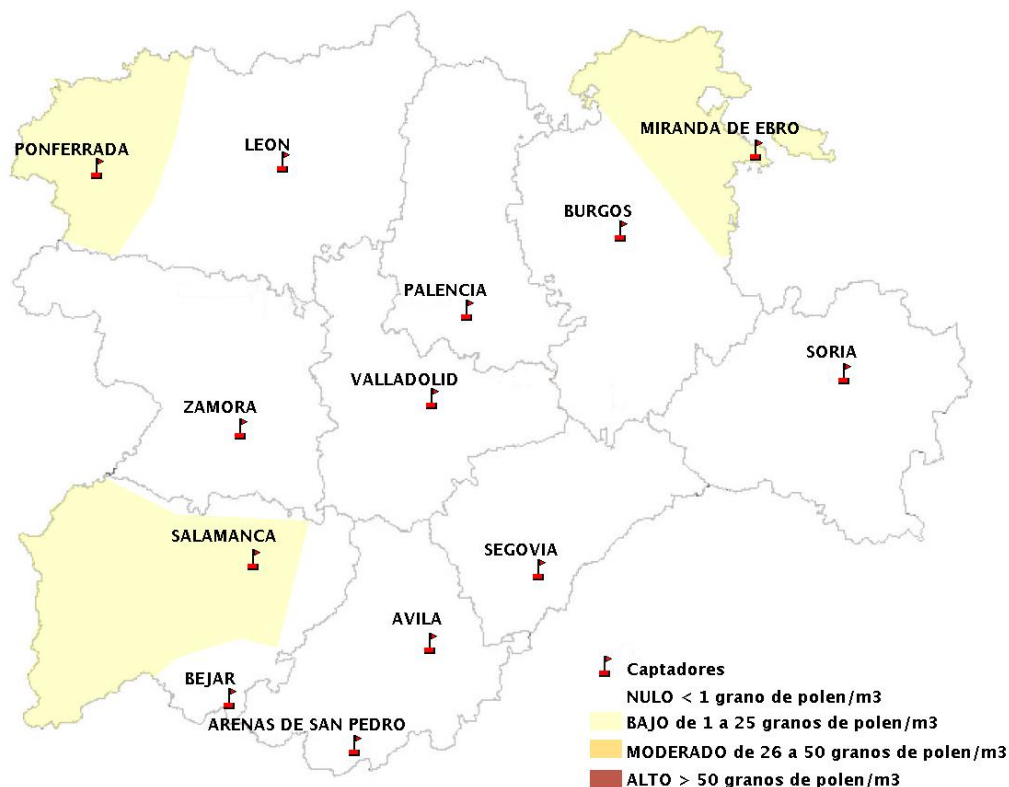

Mapa de previsión de Niveles de Polen:PLATANUS del Jueves 16-3-17 al Domingo 19-3-17