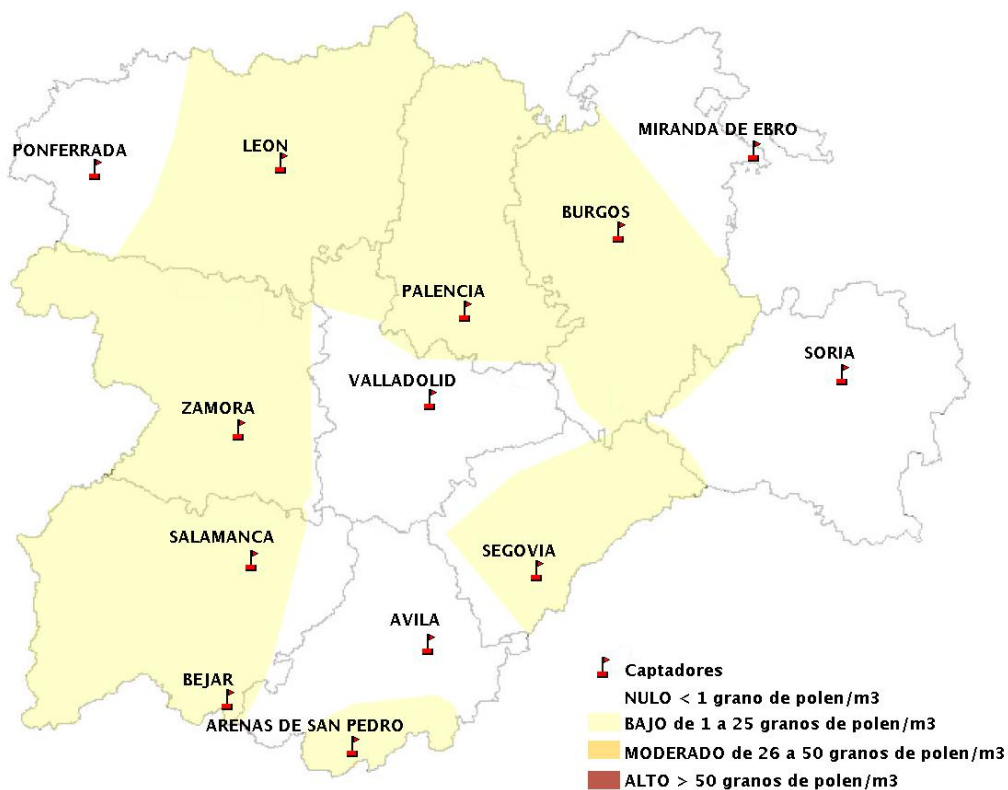

## 16/03/2017

Los datos reflejados en los siguientes mapas y ficha de previsión para el fin de semana de los niveles de polen de los tipos polínicos más alergénicos, de cada estación de medida, han sido aportados por el Registro Aerobiológico de Castilla y León.

(ORDEN SAN/417/2010, de 26 marzo, por la que se crea el Registro Aerobiológico de Castilla y León.)

Mapa de previsión de Niveles de Polen:URTICACEAE del Jueves 16-3-17 al Domingo 19-3-17

Mapa de previsión de Niveles de Polen:PLATANUS del Jueves 16-3-17 al Domingo 19-3-17

Mapa de previsión de Niveles de Polen:POACEAE del Jueves 16-3-17 al Domingo 19-3-17

Mapa de previsión de Niveles de Polen:OLEA del Jueves 16-3-17 al Domingo 19-3-17

Mapa de previsión de Niveles de Polen:RUMEX del Jueves 16-3-17 al Domingo 19-3-17