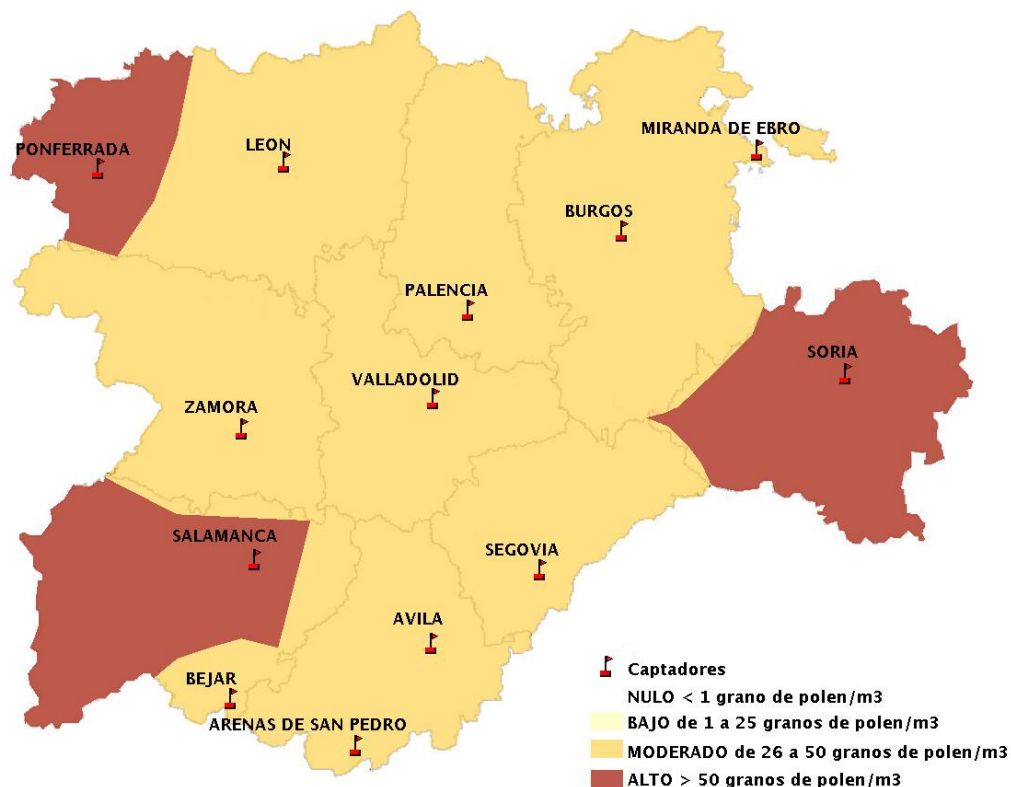

Mapa de previsión de Niveles de Polen:CUPRESSACEAE del Jueves 16-3-17 al Domingo 19-3-17