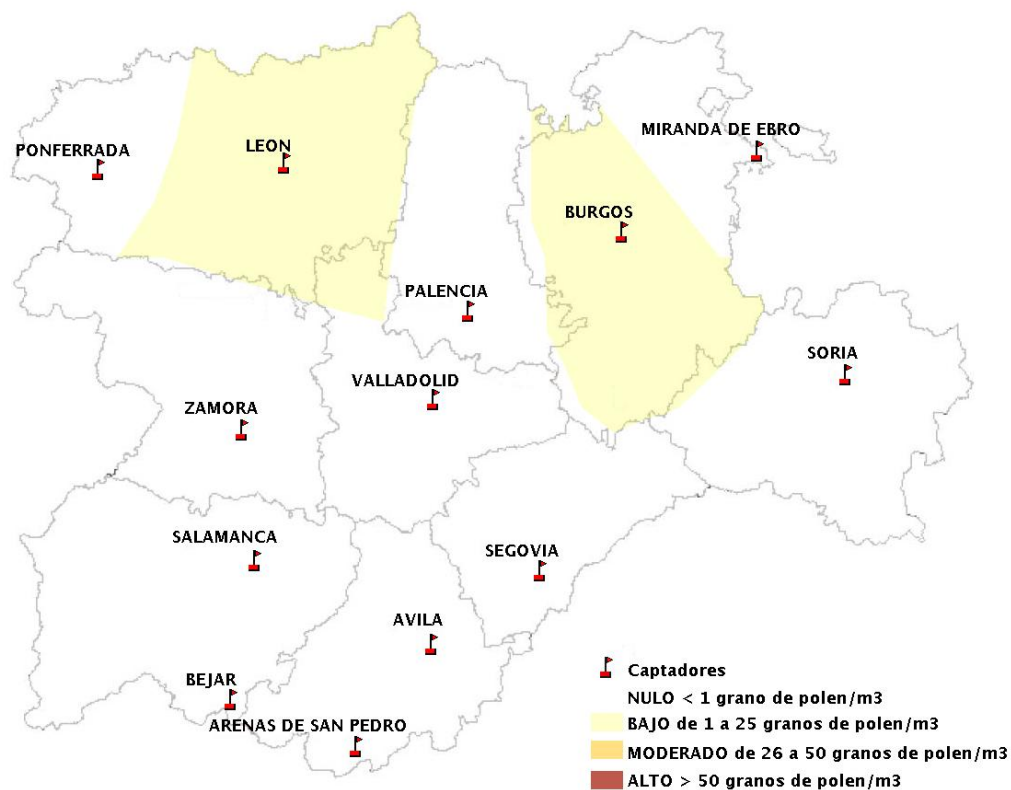

Mapa de previsión de Niveles de Polen:POACEAE del Jueves 16-3-17 al Domingo 19-3-17

Mapa de previsión de Niveles de Polen:OLEA del Jueves 16-3-17 al Domingo 19-3-17

Mapa de previsión de Niveles de Polen:RUMEX del Jueves 16-3-17 al Domingo 19-3-17

Mapa de previsión de Niveles de Polen:CUPRESSACEAE del Jueves 16-3-17 al Domingo 19-3-17

Mapa de previsión de Niveles de Polen:PLANTAGO del Jueves 16-3-17 al Domingo 19-3-17