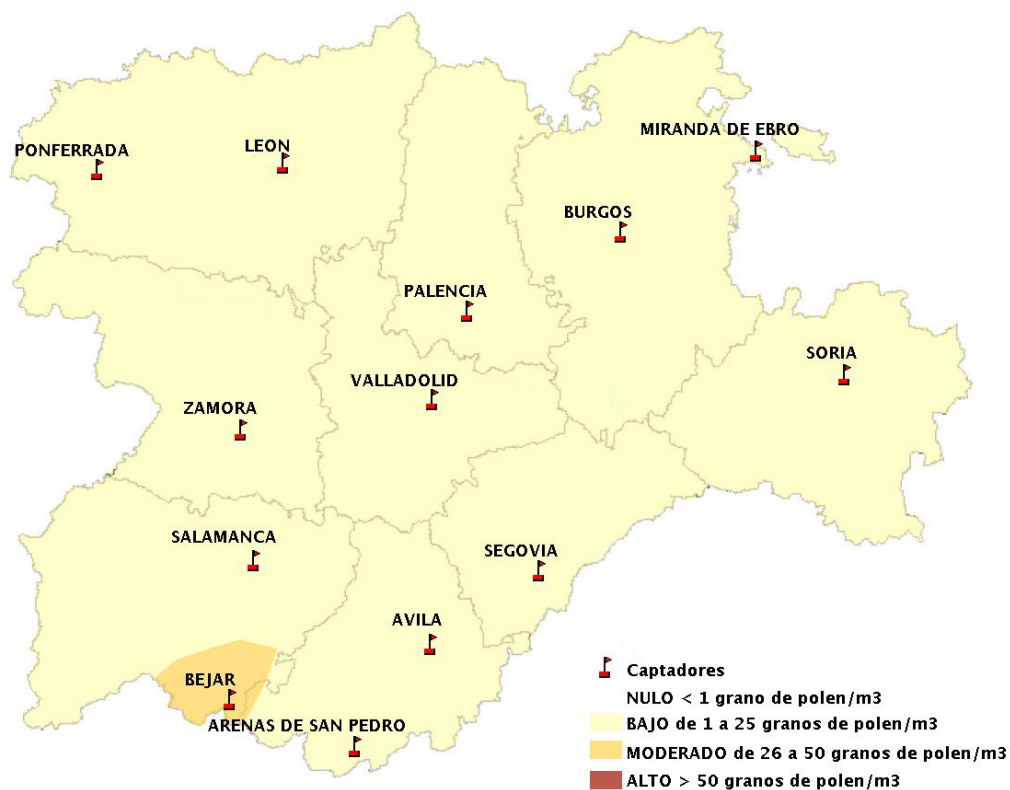

Mapa de previsión de Niveles de Polen:PLANTAGO del Jueves 27-4-17 al Domingo 30-4-17