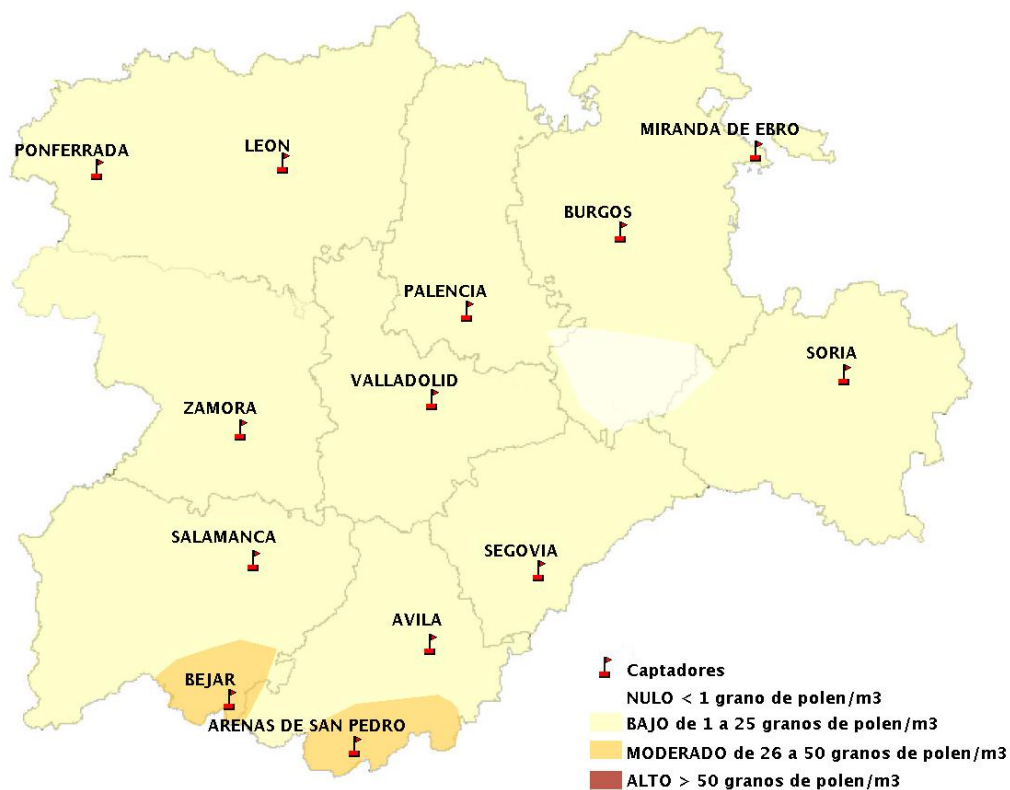

(ORDEN SAN/417/2010, de 26 marzo, por la que se crea el Registro Aerobiológico de Castilla y León.)

Mapa de previsión de Niveles de Polen:URTICACEAE del Jueves 27-4-17 al Domingo 30-4-17

Mapa de previsión de Niveles de Polen:PLATANUS del Jueves 27-4-17 al Domingo 30-4-17

Mapa de previsión de Niveles de Polen:POACEAE del Jueves 27-4-17 al Domingo 30-4-17

Mapa de previsión de Niveles de Polen:OLEA del Jueves 27-4-17 al Domingo 30-4-17

Mapa de previsión de Niveles de Polen:RUMEX del Jueves 27-4-17 al Domingo 30-4-17