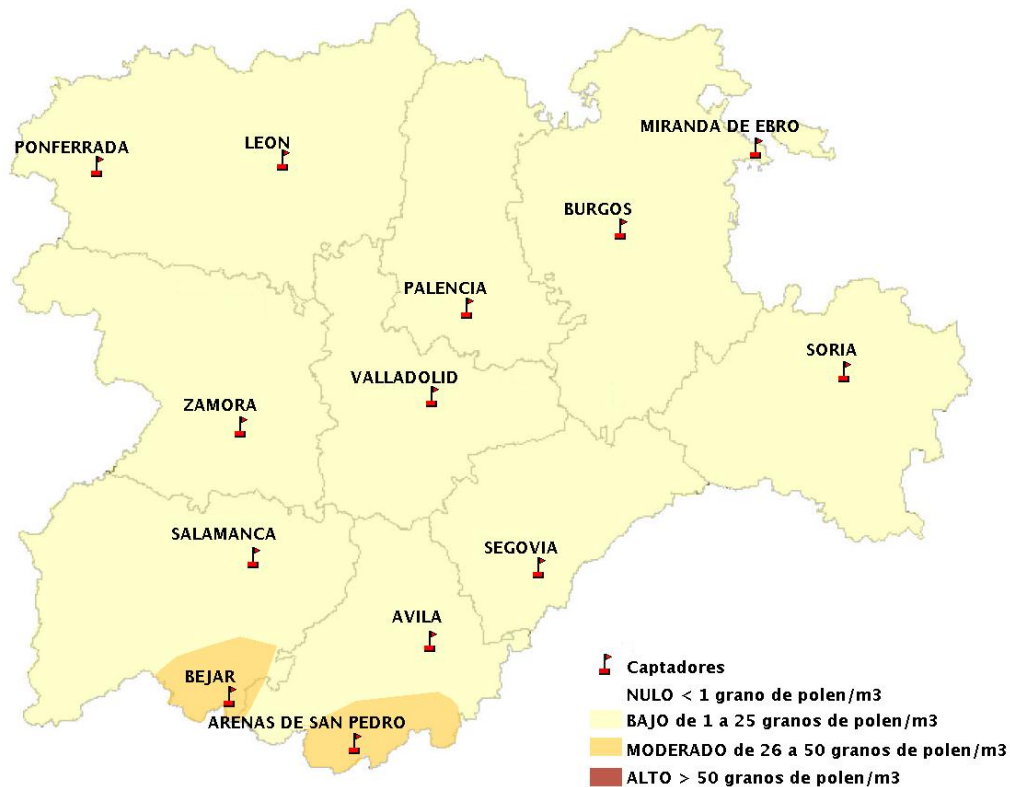

INFORME DE PREVISIONES DE NIVELES DE POLEN

27/04/2017

Los datos reflejados en los siguientes mapas y ficha de previsión para el fin de semana de los niveles de polen de los tipos polínicos más alergénicos, de cada estación de medida, han sido aportados por el Registro Aerobiológico de Castilla y León.

(ORDEN SAN/417/2010, de 26 marzo, por la que se crea el Registro Aerobiológico de Castilla y León.)

Mapa de previsión de Niveles de Polen:URTICACEAE del Jueves 27-4-17 al Domingo 30-4-17