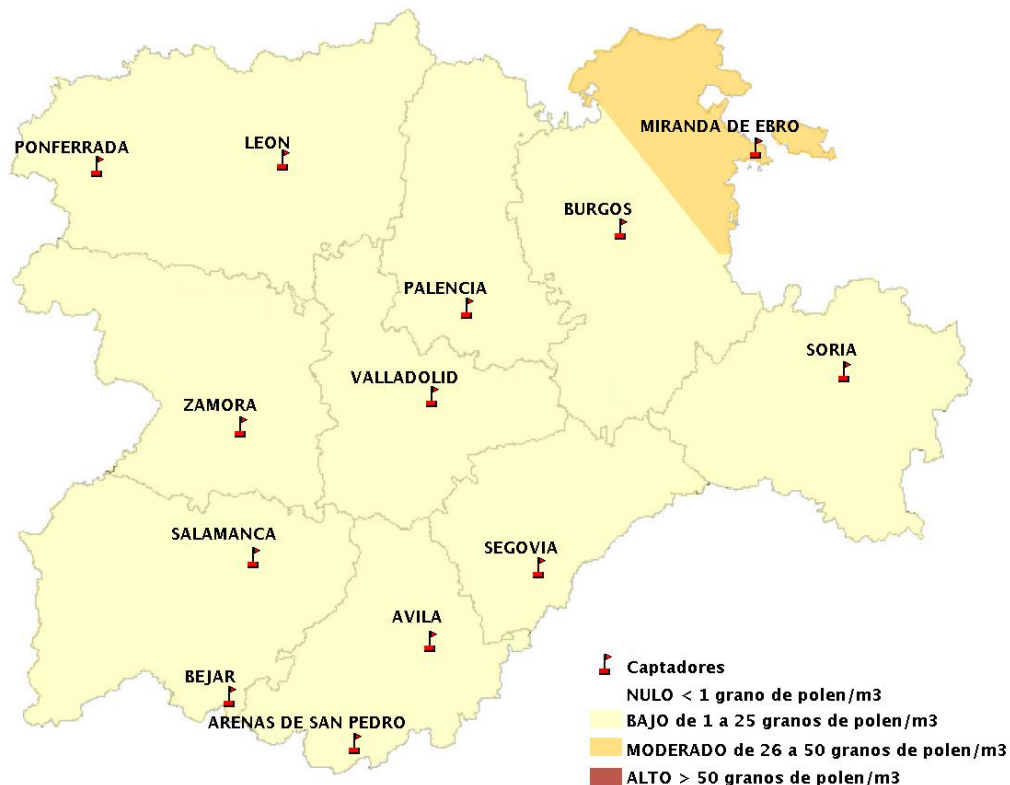

Mapa de previsión de Niveles de Polen:CUPRESSACEAE del Jueves 27-4-17 al Domingo 30-4-17