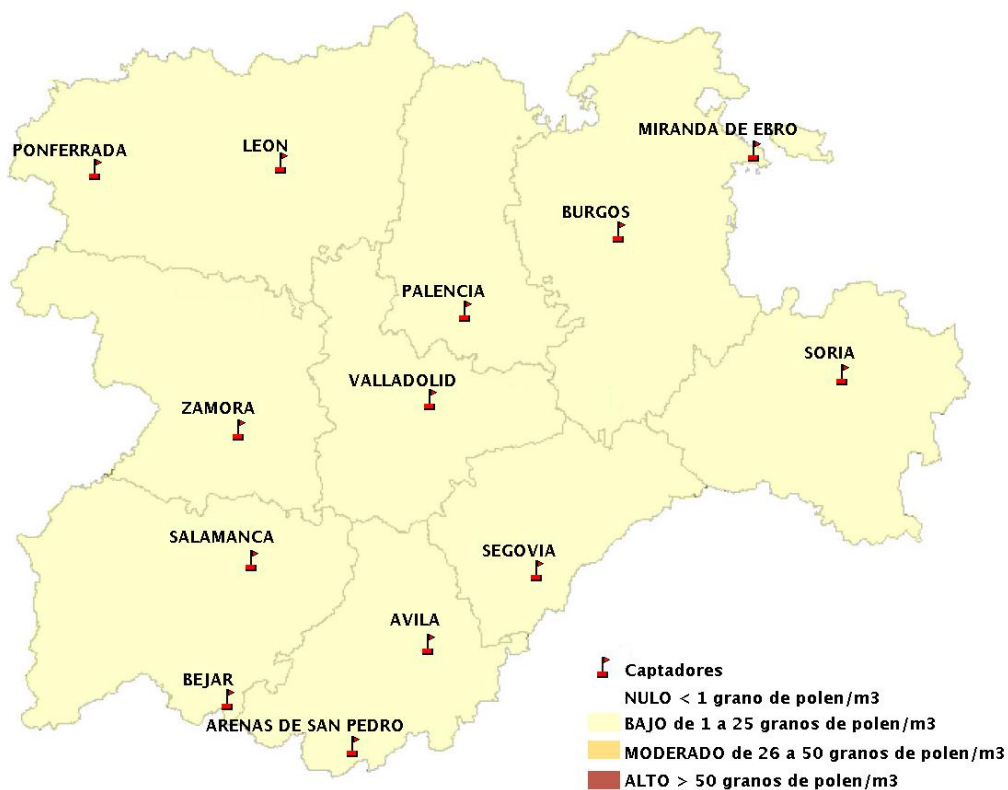

(ORDEN SAN/417/2010, de 26 marzo, por la que se crea el Registro Aerobiológico de Castilla y León.)

Mapa de previsión de Niveles de Polen:URTICACEAE del Jueves 27-4-17 al Domingo 30-4-17

Mapa de previsión de Niveles de Polen:PLATANUS del Jueves 27-4-17 al Domingo 30-4-17

Mapa de previsión de Niveles de Polen:POACEAE del Jueves 27-4-17 al Domingo 30-4-17

Mapa de previsión de Niveles de Polen:OLEA del Jueves 27-4-17 al Domingo 30-4-17

Mapa de previsión de Niveles de Polen:RUMEX del Jueves 27-4-17 al Domingo 30-4-17