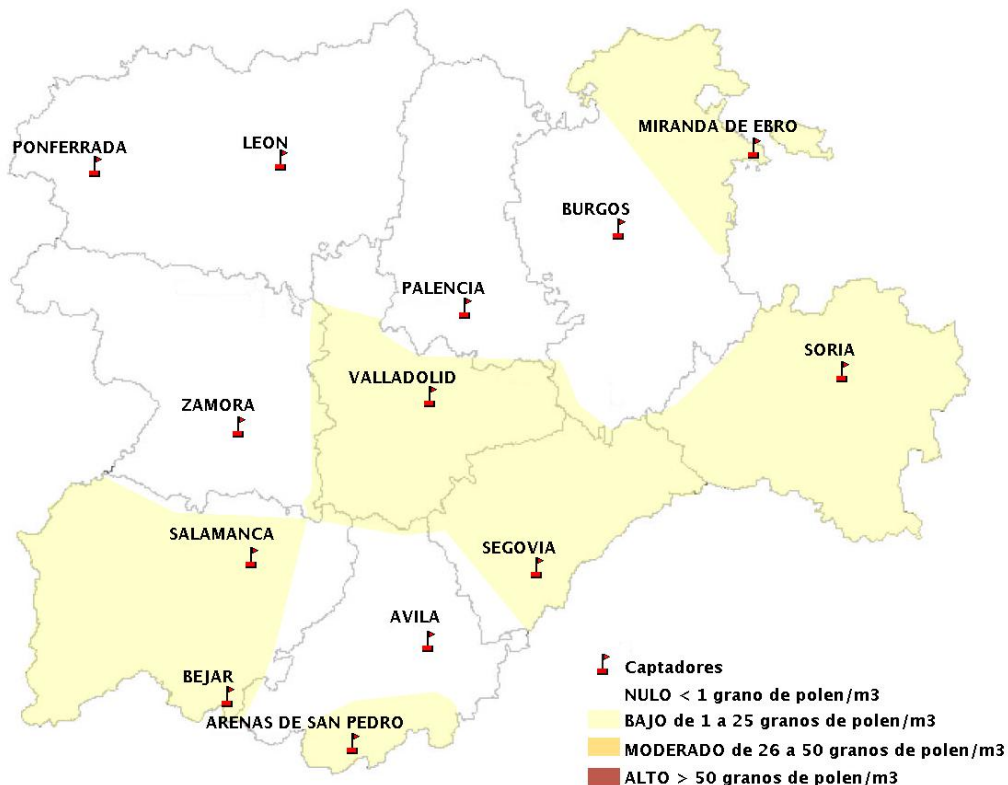

(ORDEN SAN/417/2010, de 26 marzo, por la que se crea el Registro Aerobiológico de Castilla y León.)

Mapa de previsión de Niveles de Polen:URTICACEAE del Jueves 27-4-17 al Domingo 30-4-17

Mapa de previsión de Niveles de Polen:PLATANUS del Jueves 27-4-17 al Domingo 30-4-17

Mapa de previsión de Niveles de Polen:POACEAE del Jueves 27-4-17 al Domingo 30-4-17

Mapa de previsión de Niveles de Polen:OLEA del Jueves 27-4-17 al Domingo 30-4-17

Mapa de previsión de Niveles de Polen:RUMEX del Jueves 27-4-17 al Domingo 30-4-17