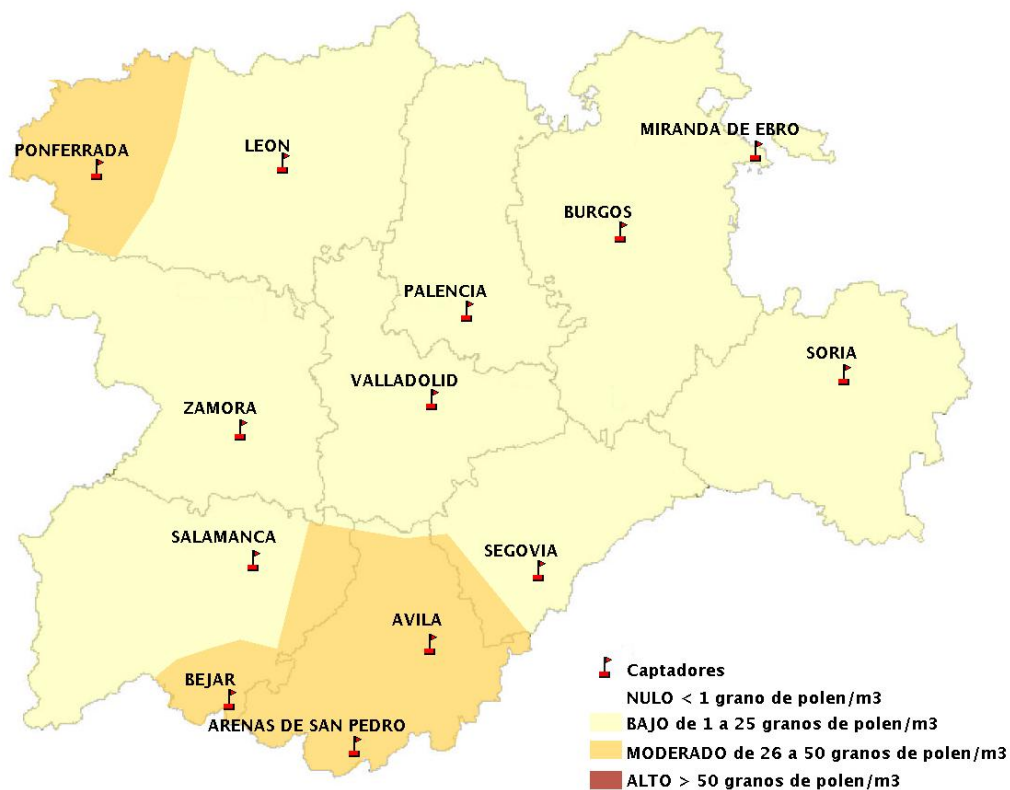

(ORDEN SAN/417/2010, de 26 marzo, por la que se crea el Registro Aerobiológico de Castilla y León.)

Mapa de previsión de Niveles de Polen:URTICACEAE del Jueves 8-6-17 al Domingo 11-6-17

Mapa de previsión de Niveles de Polen:PLATANUS del Jueves 8-6-17 al Domingo 11-6-17

Mapa de previsión de Niveles de Polen:POACEAE del Jueves 8-6-17 al Domingo 11-6-17

Mapa de previsión de Niveles de Polen:OLEA del Jueves 8-6-17 al Domingo 11-6-17

Mapa de previsión de Niveles de Polen:RUMEX del Jueves 8-6-17 al Domingo 11-6-17