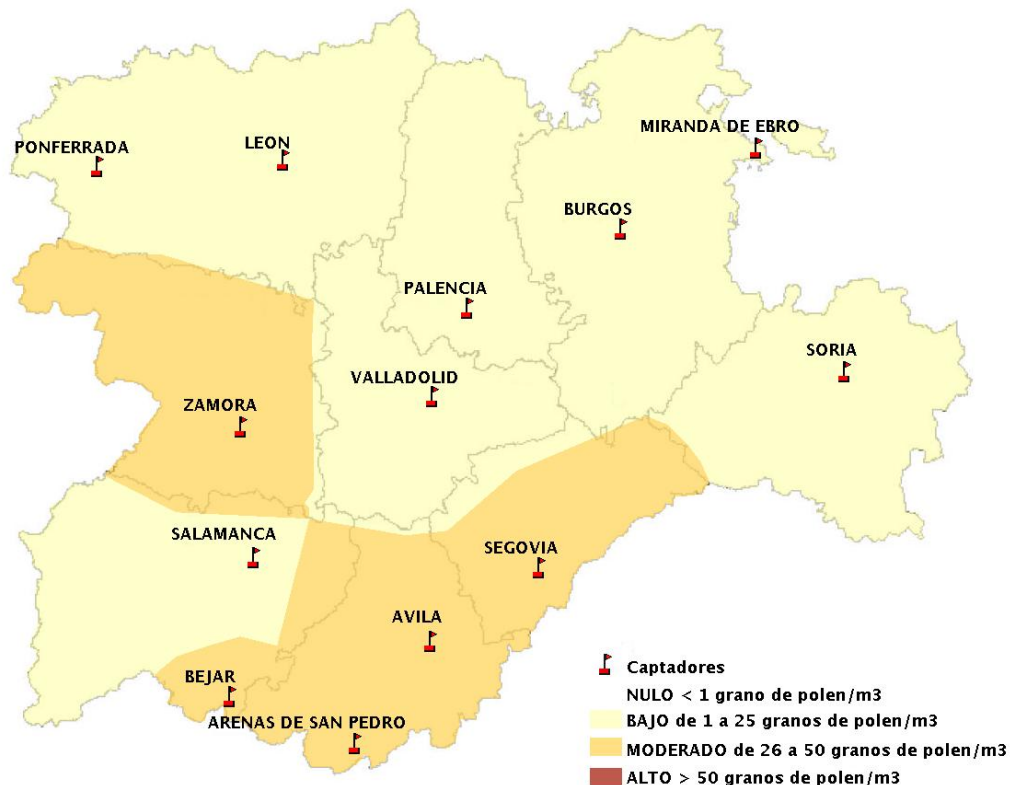

(ORDEN SAN/417/2010, de 26 marzo, por la que se crea el Registro Aerobiológico de Castilla y León.)

Mapa de previsión de Niveles de Polen:URTICACEAE del Jueves 8-6-17 al Domingo 11-6-17

Mapa de previsión de Niveles de Polen:PLATANUS del Jueves 8-6-17 al Domingo 11-6-17

Mapa de previsión de Niveles de Polen:POACEAE del Jueves 8-6-17 al Domingo 11-6-17

Mapa de previsión de Niveles de Polen:OLEA del Jueves 8-6-17 al Domingo 11-6-17

Mapa de previsión de Niveles de Polen:RUMEX del Jueves 8-6-17 al Domingo 11-6-17