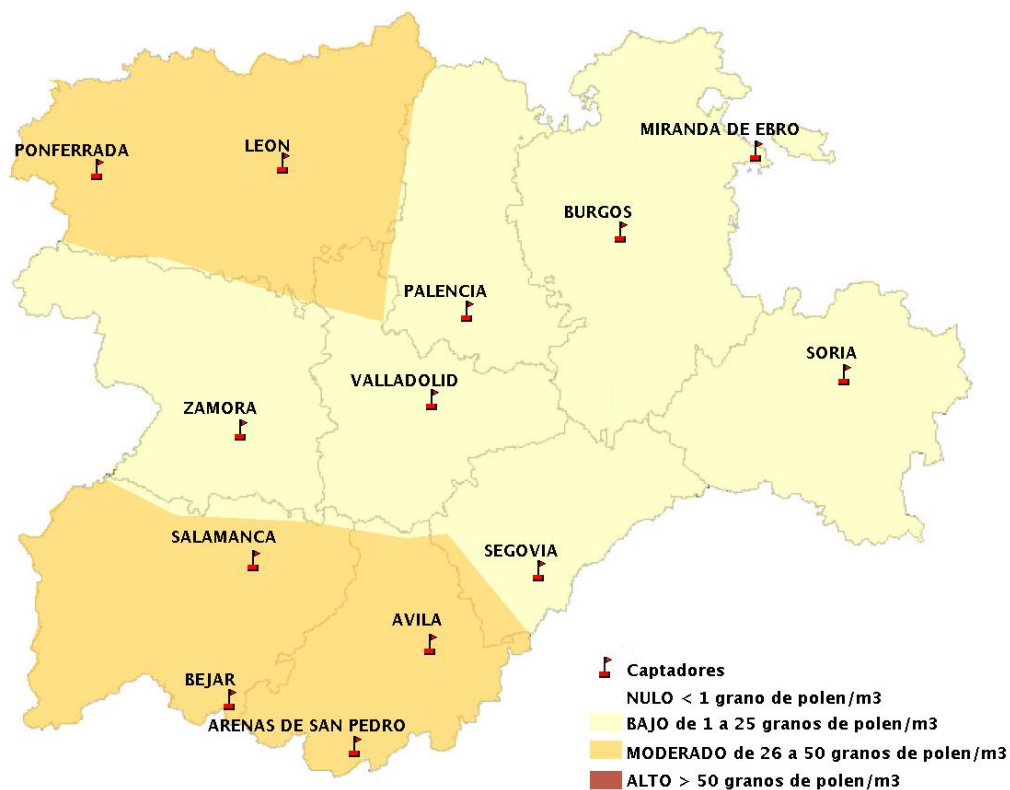

Mapa de previsión de Niveles de Polen:POACEAE del Jueves 8-6-17 al Domingo 11-6-17

Mapa de previsión de Niveles de Polen:OLEA del Jueves 8-6-17 al Domingo 11-6-17

Mapa de previsión de Niveles de Polen:RUMEX del Jueves 8-6-17 al Domingo 11-6-17

Mapa de previsión de Niveles de Polen:CUPRESSACEAE del Jueves 8-6-17 al Domingo 11-6-17

Mapa de previsión de Niveles de Polen:PLANTAGO del Jueves 8-6-17 al Domingo 11-6-17

FICHA PREVISIONES DE NIVELES DE POLEN SEMANALES