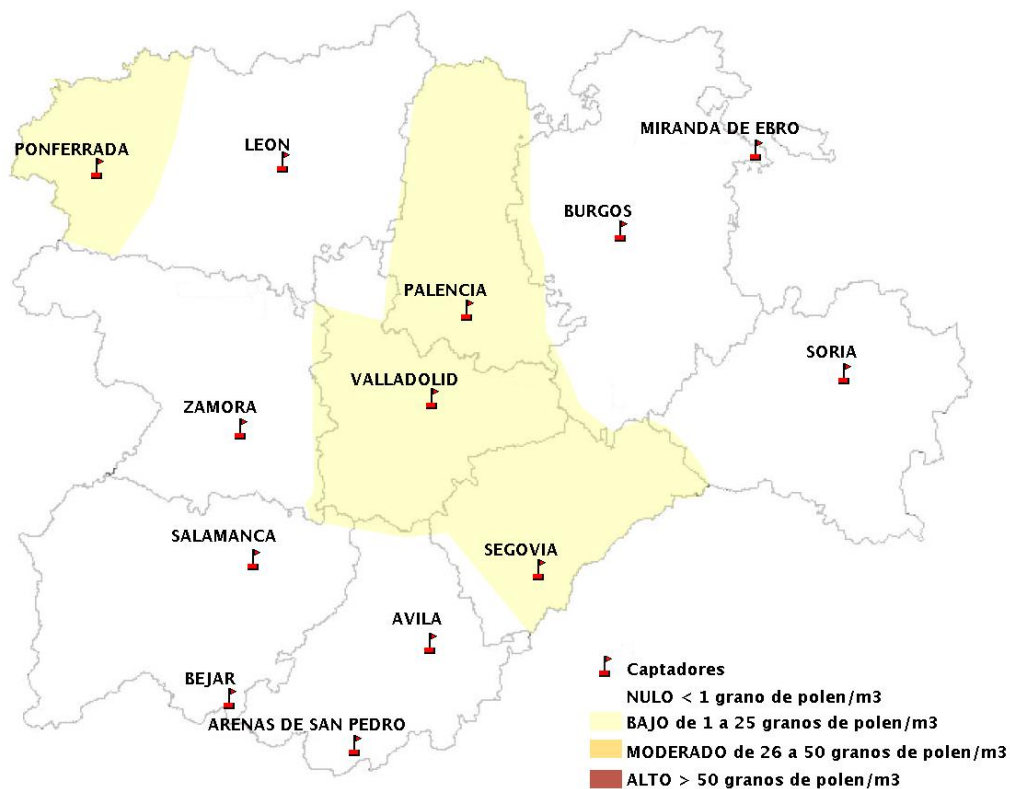

INFORME DE PREVISIONES DE NIVELES DE POLEN

08/06/2017

Los datos reflejados en los siguientes mapas y ficha de previsión para el fin de semana de los niveles de polen de los tipos polínicos más alergénicos, de cada estación de medida, han sido aportados por el Registro Aerobiológico de Castilla y León.

Mapa de previsión de Niveles de Polen:POACEAE del Jueves 8-6-17 al Domingo 11-6-17

Mapa de previsión de Niveles de Polen:OLEA del Jueves 8-6-17 al Domingo 11-6-17

Mapa de previsión de Niveles de Polen:RUMEX del Jueves 8-6-17 al Domingo 11-6-17