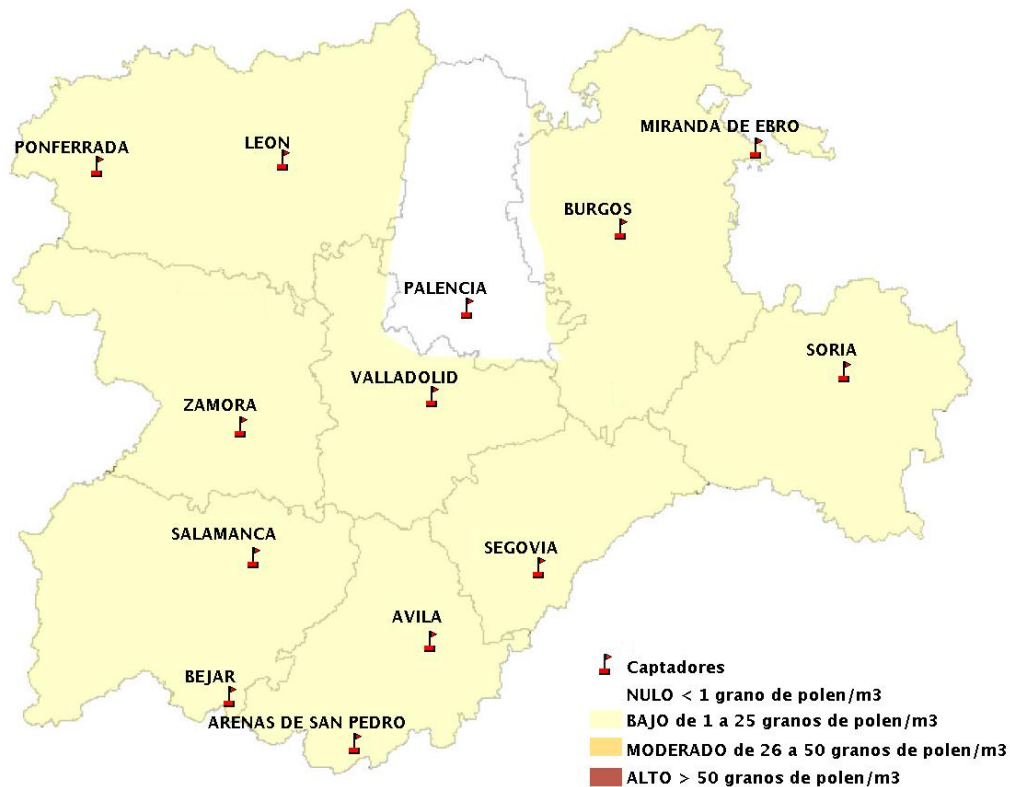

Mapa de previsión de Niveles de Polen:POACEAE del Jueves 8-6-17 al Domingo 11-6-17

Mapa de previsión de Niveles de Polen:OLEA del Jueves 8-6-17 al Domingo 11-6-17

Mapa de previsión de Niveles de Polen:RUMEX del Jueves 8-6-17 al Domingo 11-6-17

Mapa de previsión de Niveles de Polen:CUPRESSACEAE del Jueves 8-6-17 al Domingo 11-6-17

Mapa de previsión de Niveles de Polen:PLANTAGO del Jueves 8-6-17 al Domingo 11-6-17

FICHA PREVISIONES DE NIVELES DE POLEN SEMANALES