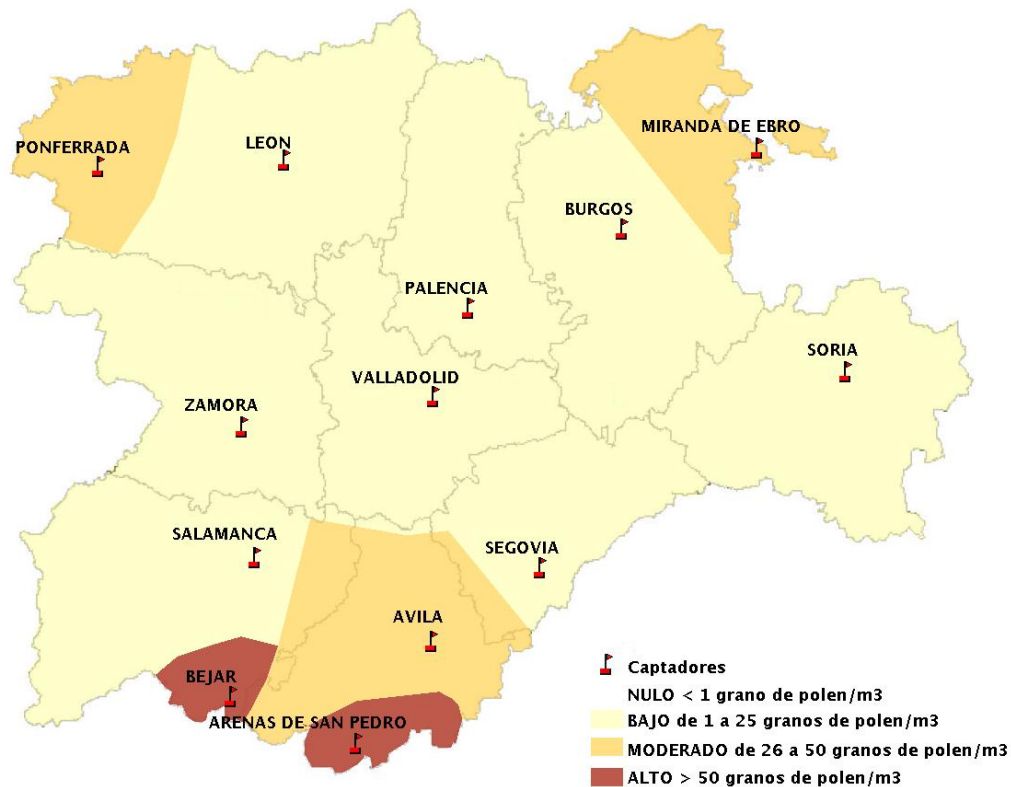

INFORME DE PREVISIONES DE NIVELES DE POLEN

08/06/2017

Los datos reflejados en los siguientes mapas y ficha de previsión para el fin de semana de los niveles de polen de los tipos polínicos más alergénicos, de cada estación de medida, han sido aportados por el Registro Aerobiológico de Castilla y León.

(ORDEN SAN/417/2010, de 26 marzo, por la que se crea el Registro Aerobiológico de Castilla y León.)

Mapa de previsión de Niveles de Polen:URTICACEAE del Jueves 8-6-17 al Domingo 11-6-17

Mapa de previsión de Niveles de Polen:PLATANUS del Jueves 8-6-17 al Domingo 11-6-17