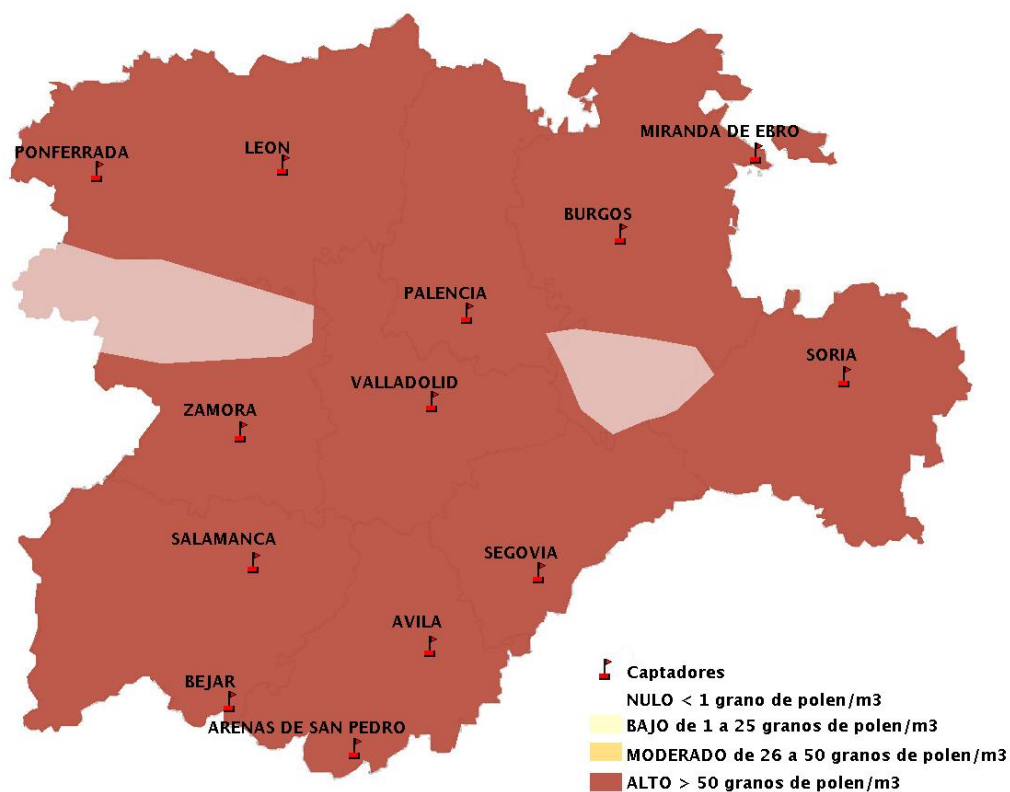

(ORDEN SAN/417/2010, de 26 marzo, por la que se crea el Registro Aerobiológico de Castilla y León.)

Mapa de previsión de Niveles de Polen:URTICACEAE del Jueves 8-6-17 al Domingo 11-6-17

Mapa de previsión de Niveles de Polen:PLATANUS del Jueves 8-6-17 al Domingo 11-6-17

Mapa de previsión de Niveles de Polen:POACEAE del Jueves 8-6-17 al Domingo 11-6-17

Mapa de previsión de Niveles de Polen:OLEA del Jueves 8-6-17 al Domingo 11-6-17

Mapa de previsión de Niveles de Polen:RUMEX del Jueves 8-6-17 al Domingo 11-6-17