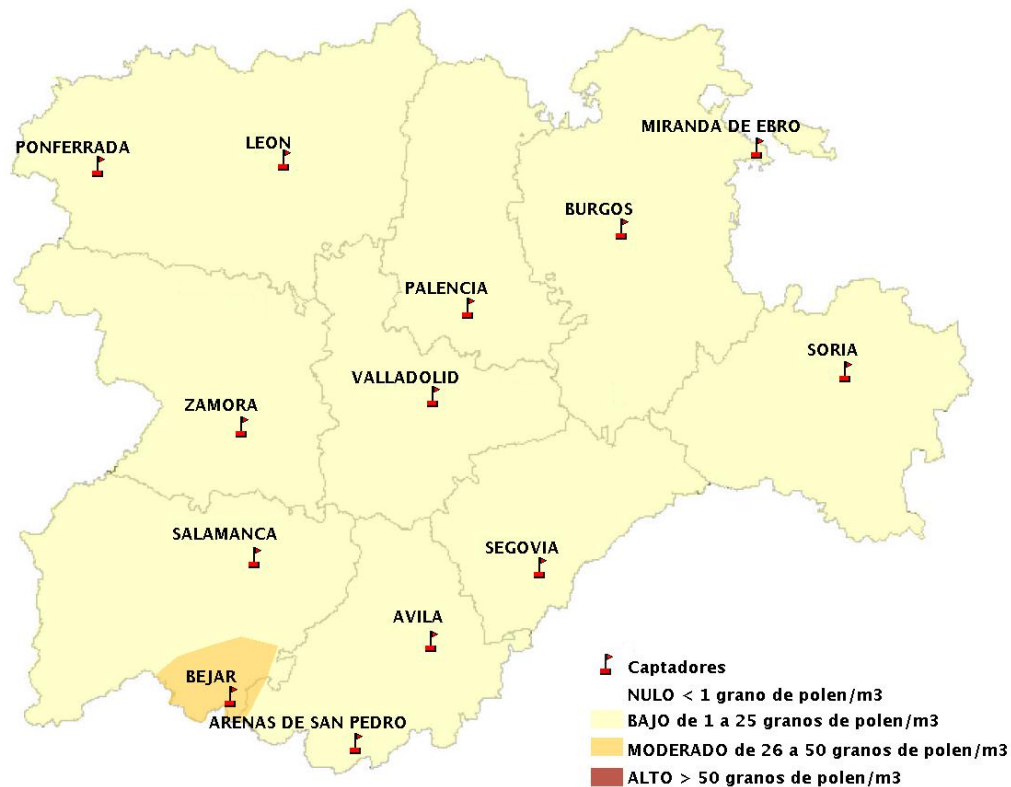

INFORME DE PREVISIONES DE NIVELES DE POLEN

13/07/2017

Los datos reflejados en los siguientes mapas y ficha de previsión para el fin de semana de los niveles de polen de los tipos polínicos más alergénicos, de cada estación de medida, han sido aportados por el Registro Aerobiológico de Castilla y León.

(ORDEN SAN/417/2010, de 26 marzo, por la que se crea el Registro Aerobiológico de Castilla y León.)

Mapa de previsión de Niveles de Polen:URTICACEAE del Jueves 13-7-17 al Domingo 16-7-17