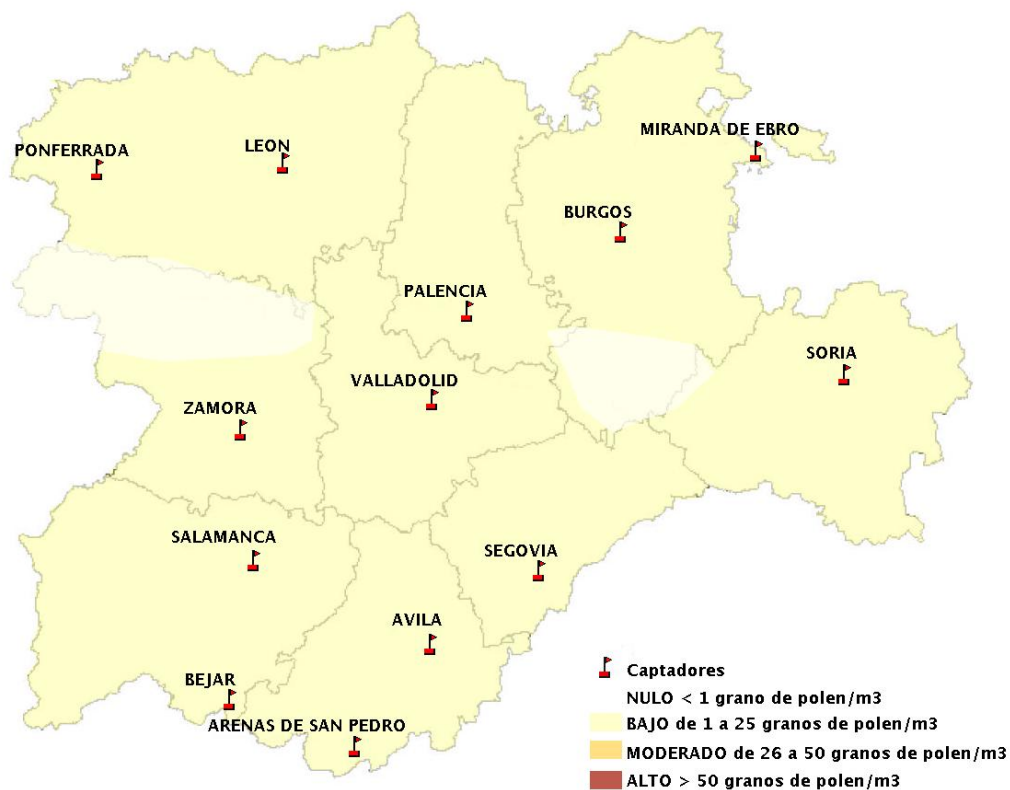

(ORDEN SAN/417/2010, de 26 marzo, por la que se crea el Registro Aerobiológico de Castilla y León.)

Mapa de previsión de Niveles de Polen:URTICACEAE del Jueves 13-7-17 al Domingo 16-7-17

Mapa de previsión de Niveles de Polen:PLATANUS del Jueves 13-7-17 al Domingo 16-7-17

Mapa de previsión de Niveles de Polen:POACEAE del Jueves 13-7-17 al Domingo 16-7-17

Mapa de previsión de Niveles de Polen:OLEA del Jueves 13-7-17 al Domingo 16-7-17

Mapa de previsión de Niveles de Polen:RUMEX del Jueves 13-7-17 al Domingo 16-7-17