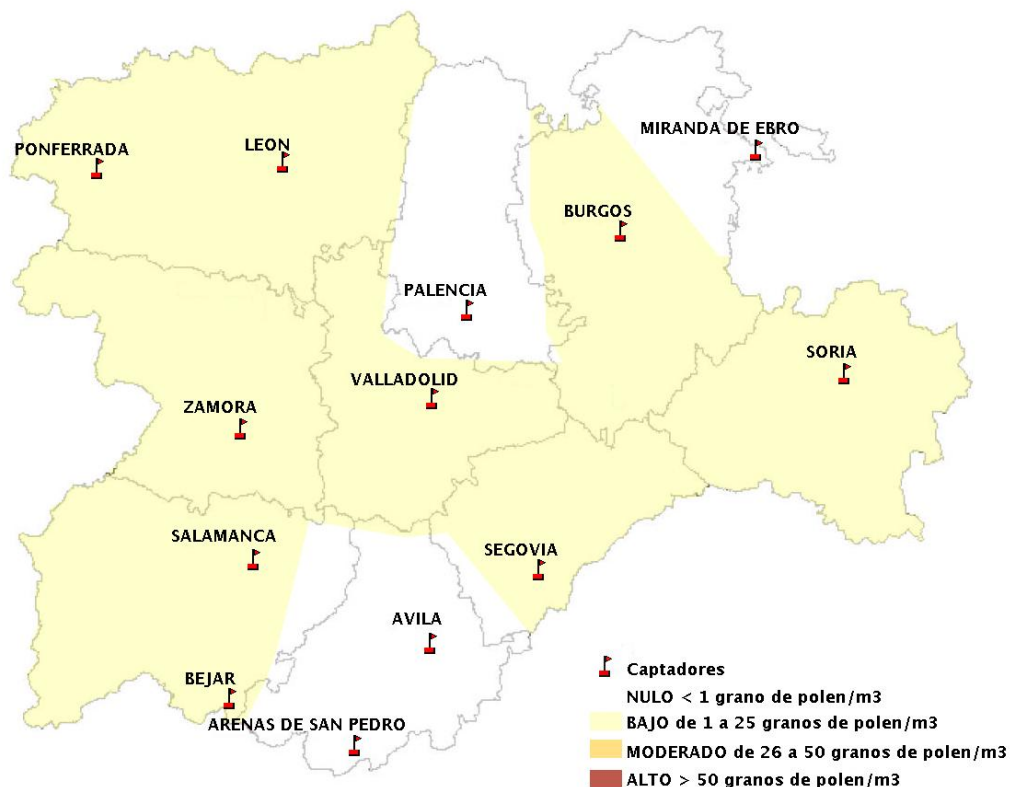

INFORME DE PREVISIONES DE NIVELES DE POLEN

13/07/2017

Los datos reflejados en los siguientes mapas y ficha de previsión para el fin de semana de los niveles de polen de los tipos polínicos más alergénicos, de cada estación de medida, han sido aportados por el Registro Aerobiológico de Castilla y León.

Mapa de previsión de Niveles de Polen:POACEAE del Jueves 13-7-17 al Domingo 16-7-17

Mapa de previsión de Niveles de Polen:OLEA del Jueves 13-7-17 al Domingo 16-7-17

Mapa de previsión de Niveles de Polen:RUMEX del Jueves 13-7-17 al Domingo 16-7-17