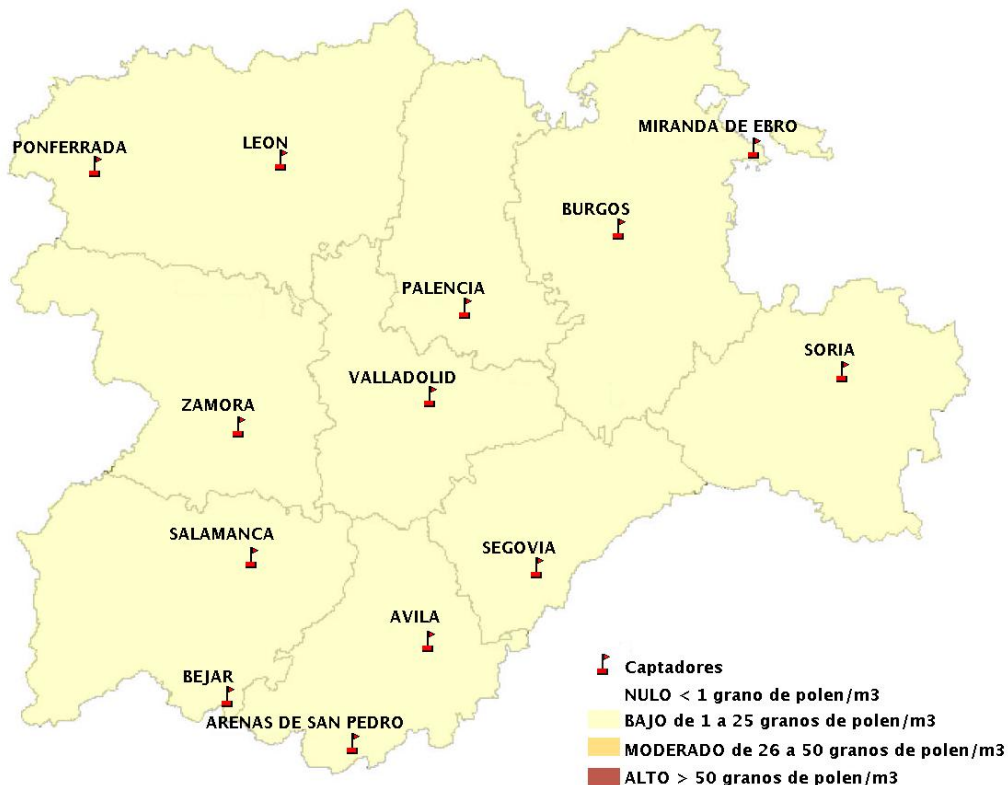

(ORDEN SAN/417/2010, de 26 marzo, por la que se crea el Registro Aerobiológico de Castilla y León.)

Mapa de previsión de Niveles de Polen:URTICACEAE del Jueves 13-7-17 al Domingo 16-7-17

Mapa de previsión de Niveles de Polen:PLATANUS del Jueves 13-7-17 al Domingo 16-7-17

Mapa de previsión de Niveles de Polen:POACEAE del Jueves 13-7-17 al Domingo 16-7-17

Mapa de previsión de Niveles de Polen:OLEA del Jueves 13-7-17 al Domingo 16-7-17

Mapa de previsión de Niveles de Polen:RUMEX del Jueves 13-7-17 al Domingo 16-7-17