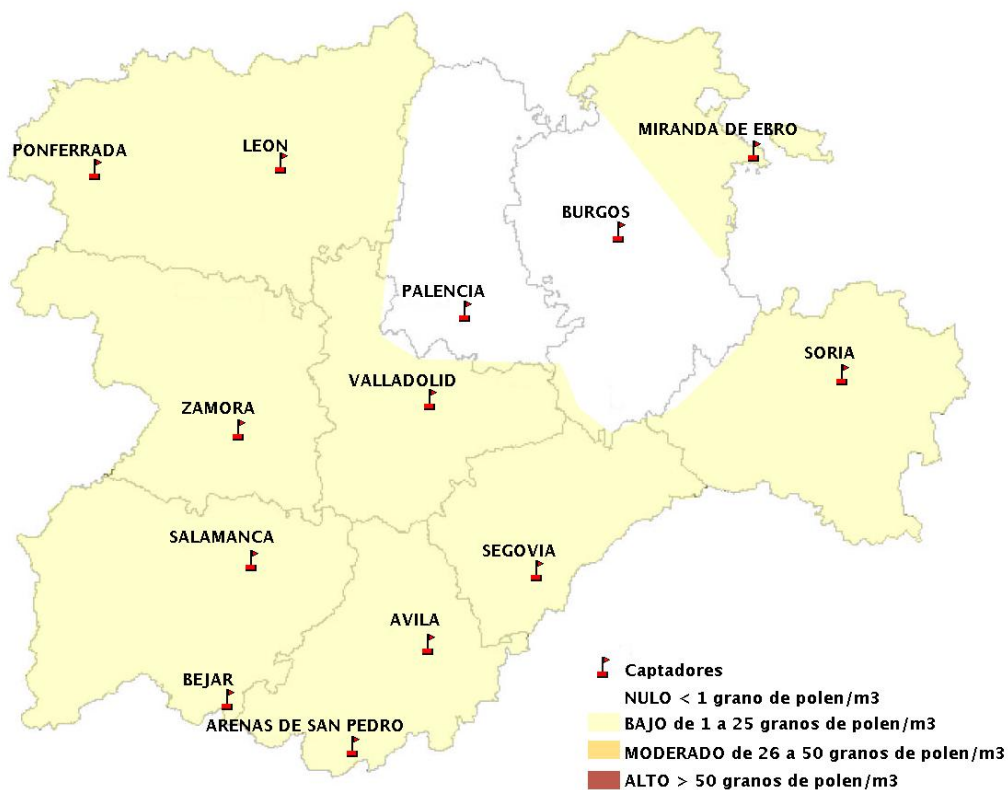

(ORDEN SAN/417/2010, de 26 marzo, por la que se crea el Registro Aerobiológico de Castilla y León.)

Mapa de previsión de Niveles de Polen:URTICACEAE del Jueves 13-7-17 al Domingo 16-7-17

Mapa de previsión de Niveles de Polen:PLATANUS del Jueves 13-7-17 al Domingo 16-7-17

Mapa de previsión de Niveles de Polen:POACEAE del Jueves 13-7-17 al Domingo 16-7-17

Mapa de previsión de Niveles de Polen:OLEA del Jueves 13-7-17 al Domingo 16-7-17

Mapa de previsión de Niveles de Polen:RUMEX del Jueves 13-7-17 al Domingo 16-7-17