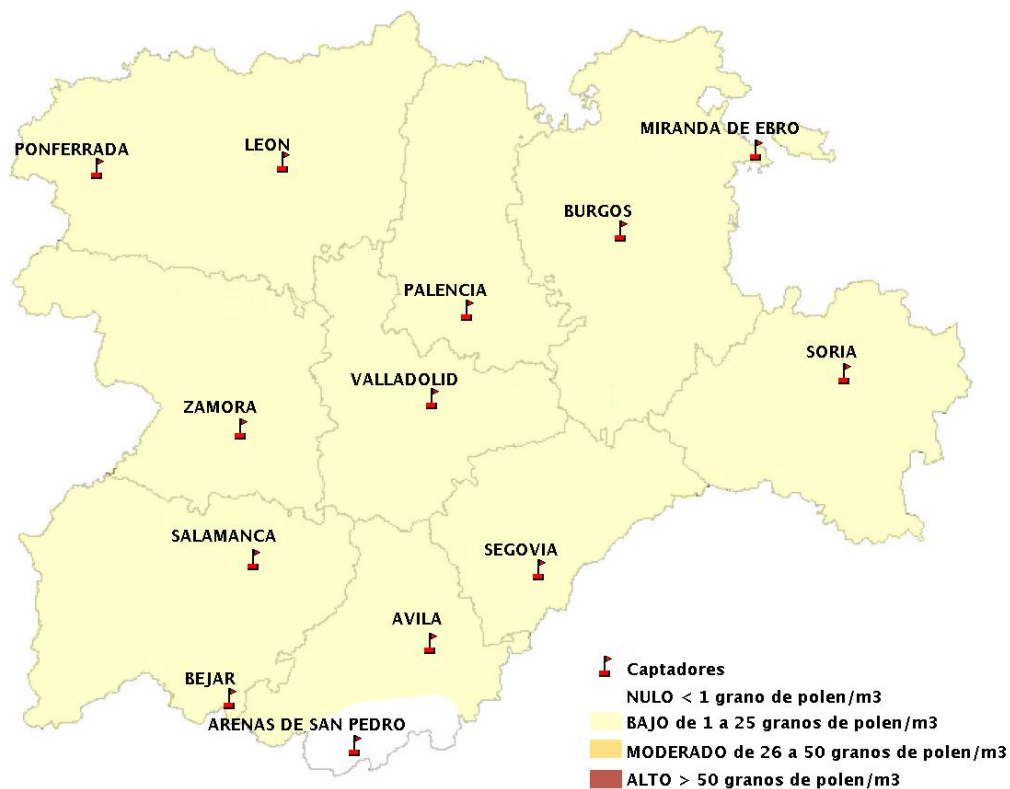

Mapa de previsión de Niveles de Polen:POACEAE del Jueves 13-7-17 al Domingo 16-7-17

Mapa de previsión de Niveles de Polen:OLEA del Jueves 13-7-17 al Domingo 16-7-17

Mapa de previsión de Niveles de Polen:RUMEX del Jueves 13-7-17 al Domingo 16-7-17

Mapa de previsión de Niveles de Polen:CUPRESSACEAE del Jueves 13-7-17 al Domingo 16-7-17

Mapa de previsión de Niveles de Polen:PLANTAGO del Jueves 13-7-17 al Domingo 16-7-17

FICHA PREVISIONES DE NIVELES DE POLEN SEMANALES