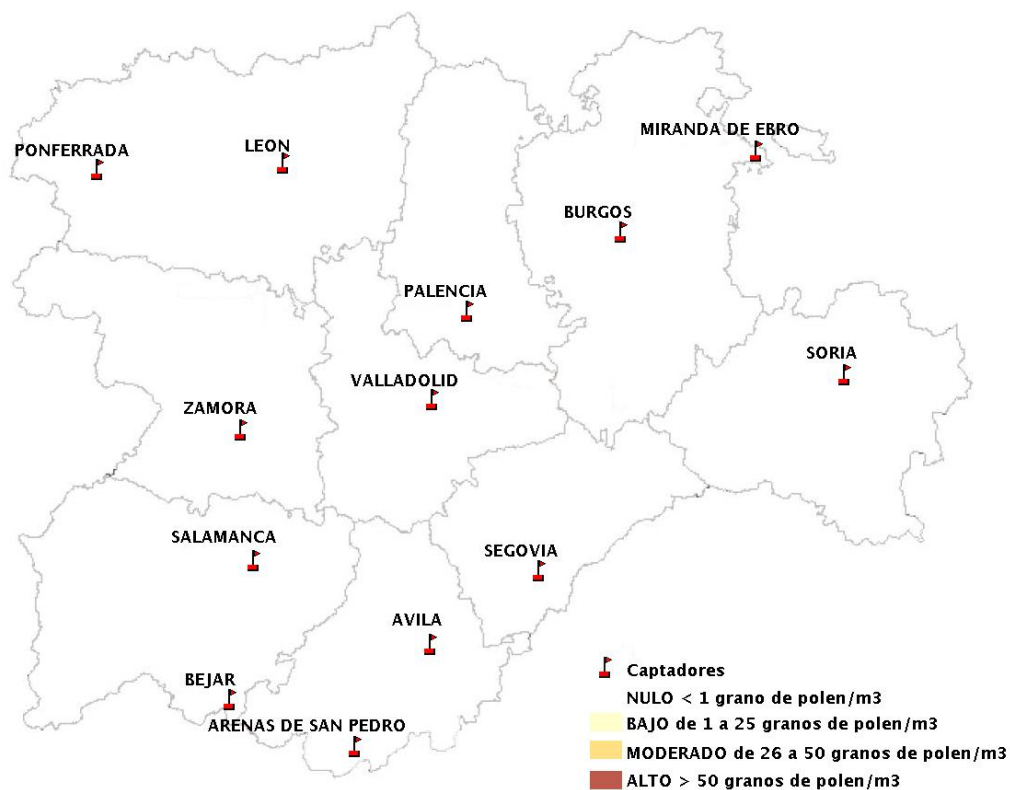

Mapa de previsión de Niveles de Polen:POACEAE del Jueves 15-2-18 al Domingo 18-2-18

Mapa de previsión de Niveles de Polen:OLEA del Jueves 15-2-18 al Domingo 18-2-18

Mapa de previsión de Niveles de Polen:RUMEX del Jueves 15-2-18 al Domingo 18-2-18

Mapa de previsión de Niveles de Polen:CUPRESSACEAE del Jueves 15-2-18 al Domingo 18-2-18

Mapa de previsión de Niveles de Polen:PLANTAGO del Jueves 15-2-18 al Domingo 18-2-18

FICHA PREVISIONES DE NIVELES DE POLEN SEMANALES

Previsiones de niveles de polen del Jueves 15-2-18 al Domingo 18-2-18

ESTACIÓN DE MEDICIÓN	CATEGORIAS POLÍNICAS						
	Grupo 2	Grupo 1	Grupo 4	Grupo 2	Grupo 4	Grupo 2	Grupo 4
	TIPO POLÍNICO						
	Plántago (LLANTEN)	Urticaceae (ORTIGA, PARIETARIA, PELOSILLA)	Platanus (PLÁTANO DE SOMBRA)	Poaceae (GRAMÍNEAS)	Olea (OLIVO)	Rumex (ACEDERAS)	Cupressaceae (CIPRÉS, ENEBRO, SABINA)
ARENAS DE SAN PEDRO	NULO	BAJO	NULO	BAJO	NULO	NULO	ALTO
AVILA	NULO	NULO	NULO	BAJO	NULO	NULO	MODERADO
BEJAR	NULO	BAJO	NULO	BAJO	NULO	NULO	MODERADO
BURGOS	NULO	NULO	NULO	NULO	NULO	NULO	MODERADO
LEON	NULO	NULO	NULO	NULO	NULO	NULO	MODERADO
MIRANDA DE EBRO	NULO	BAJO	NULO	BAJO	NULO	NULO	MODERADO
PALENCIA	NULO	NULO	NULO	BAJO	NULO	NULO	MODERADO
PONFERRADA	NULO	NULO	NULO	BAJO	NULO	NULO	MODERADO
SALAMANCA	NULO	BAJO	NULO	BAJO	NULO	NULO	MODERADO
SEGOVIA	NULO	NULO	NULO	BAJO	NULO	NULO	MODERADO
SORIA	NULO	NULO	NULO	BAJO	NULO	NULO	MODERADO
VALLADOLID	NULO	NULO	NULO	BAJO	NULO	NULO	MODERADO
ZAMORA	NULO	NULO	NULO	BAJO	NULO	NULO	MODERADO