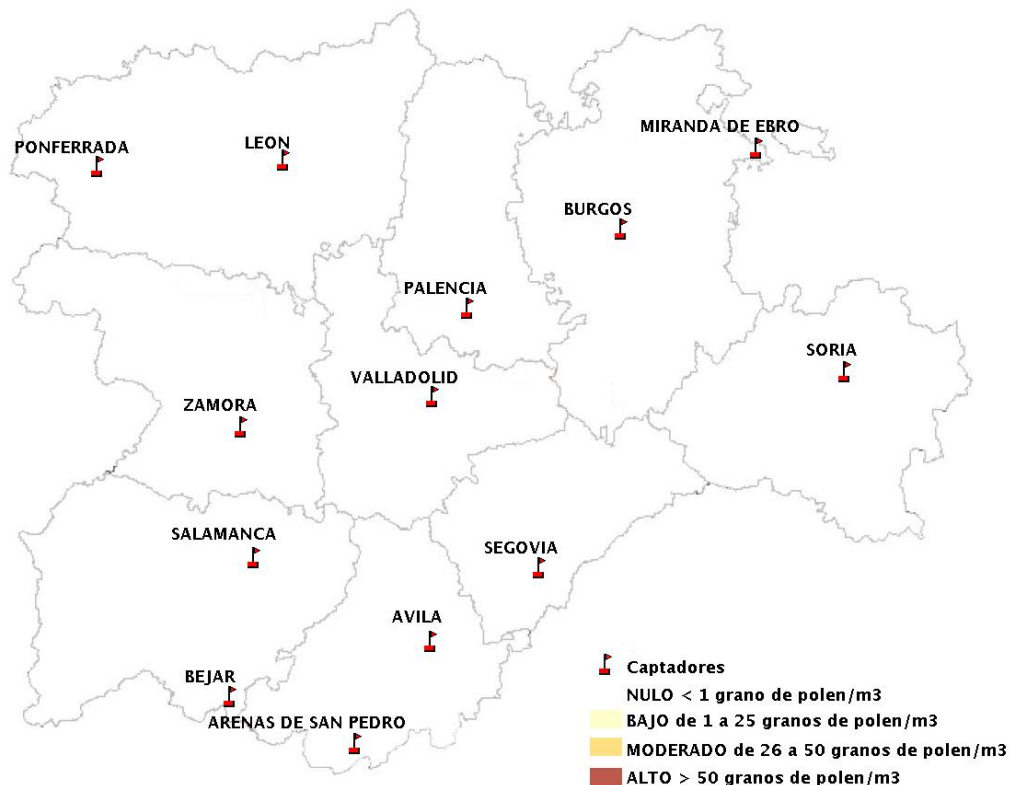

INFORME DE PREVISIONES DE NIVELES DE POLEN

15/02/2018

Los datos reflejados en los siguientes mapas y ficha de previsión para el fin de semana de los niveles de polen de los tipos polínicos más alergénicos, de cada estación de medida, han sido aportados por el Registro Aerobiológico de Castilla y León.

(ORDEN SAN/417/2010, de 26 marzo, por la que se crea el Registro Aerobiológico de Castilla y León.)

Mapa de previsión de Niveles de Polen:URTICACEAE del Jueves 15-2-18 al Domingo 18-2-18

Mapa de previsión de Niveles de Polen:PLATANUS del Jueves 15-2-18 al Domingo 18-2-18

Mapa de previsión de Niveles de Polen:POACEAE del Jueves 15-2-18 al Domingo 18-2-18

Mapa de previsión de Niveles de Polen:OLEA del Jueves 15-2-18 al Domingo 18-2-18

Mapa de previsión de Niveles de Polen:RUMEX del Jueves 15-2-18 al Domingo 18-2-18