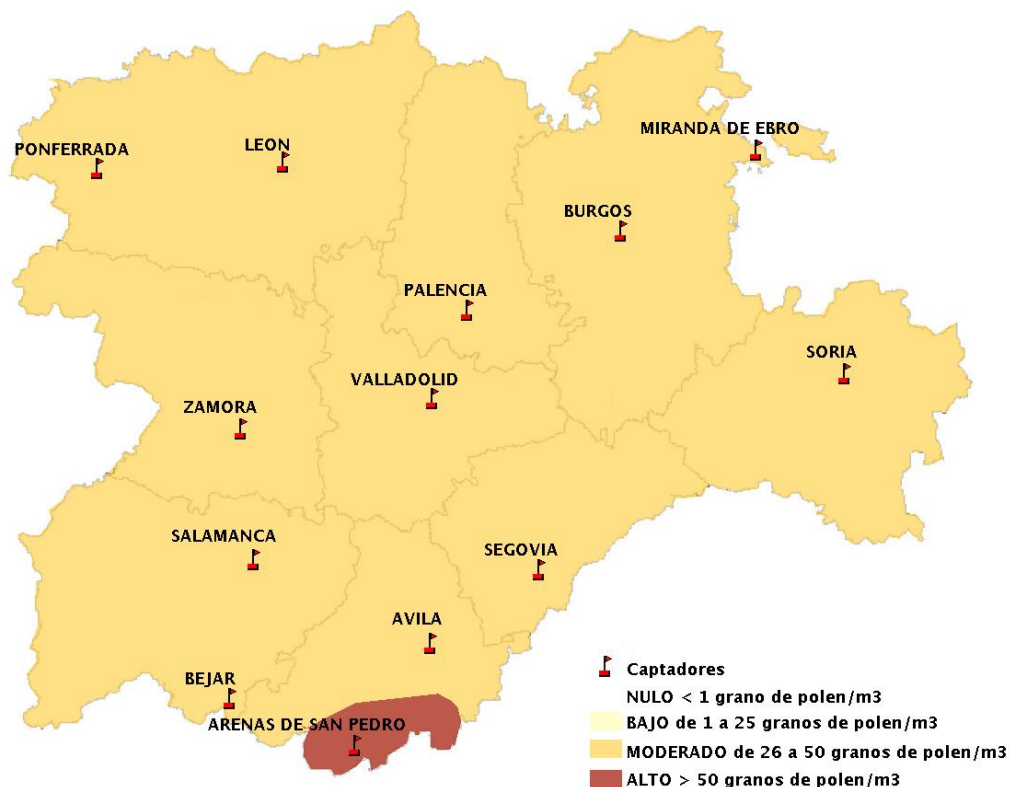

Mapa de previsión de Niveles de Polen:CUPRESSACEAE del Jueves 15-2-18 al Domingo 18-2-18