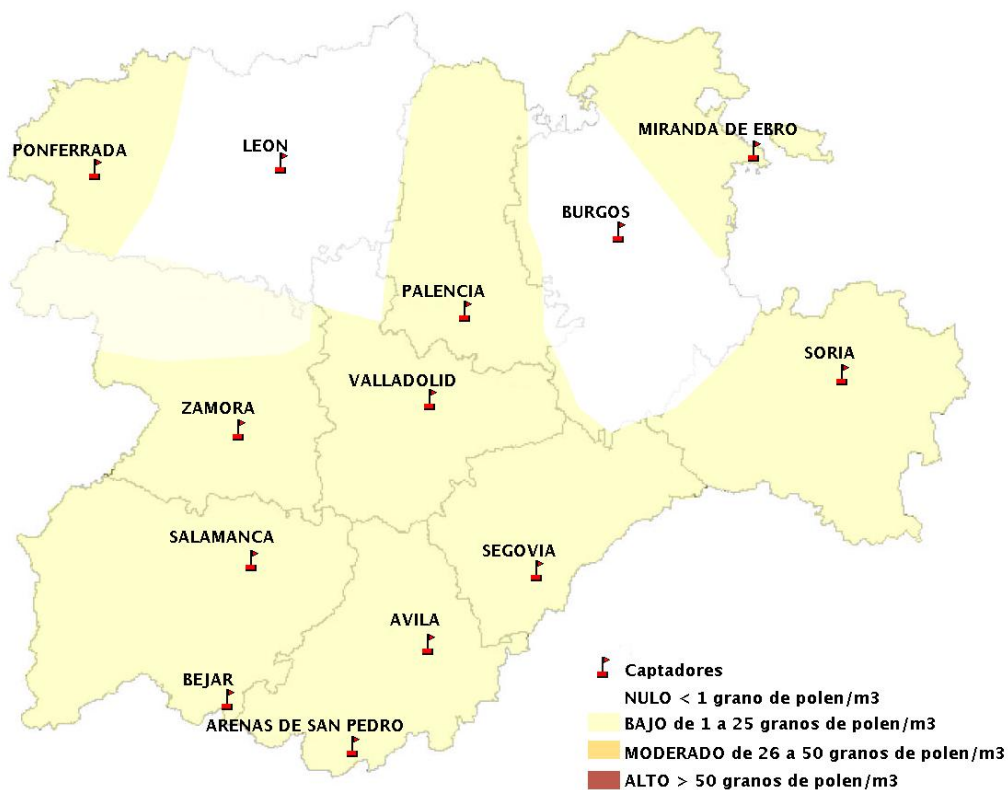

(ORDEN SAN/417/2010, de 26 marzo, por la que se crea el Registro Aerobiológico de Castilla y León.)

Mapa de previsión de Niveles de Polen:URTICACEAE del Jueves 15-2-18 al Domingo 18-2-18

Mapa de previsión de Niveles de Polen:PLATANUS del Jueves 15-2-18 al Domingo 18-2-18

Mapa de previsión de Niveles de Polen:POACEAE del Jueves 15-2-18 al Domingo 18-2-18

Mapa de previsión de Niveles de Polen:OLEA del Jueves 15-2-18 al Domingo 18-2-18

Mapa de previsión de Niveles de Polen:RUMEX del Jueves 15-2-18 al Domingo 18-2-18