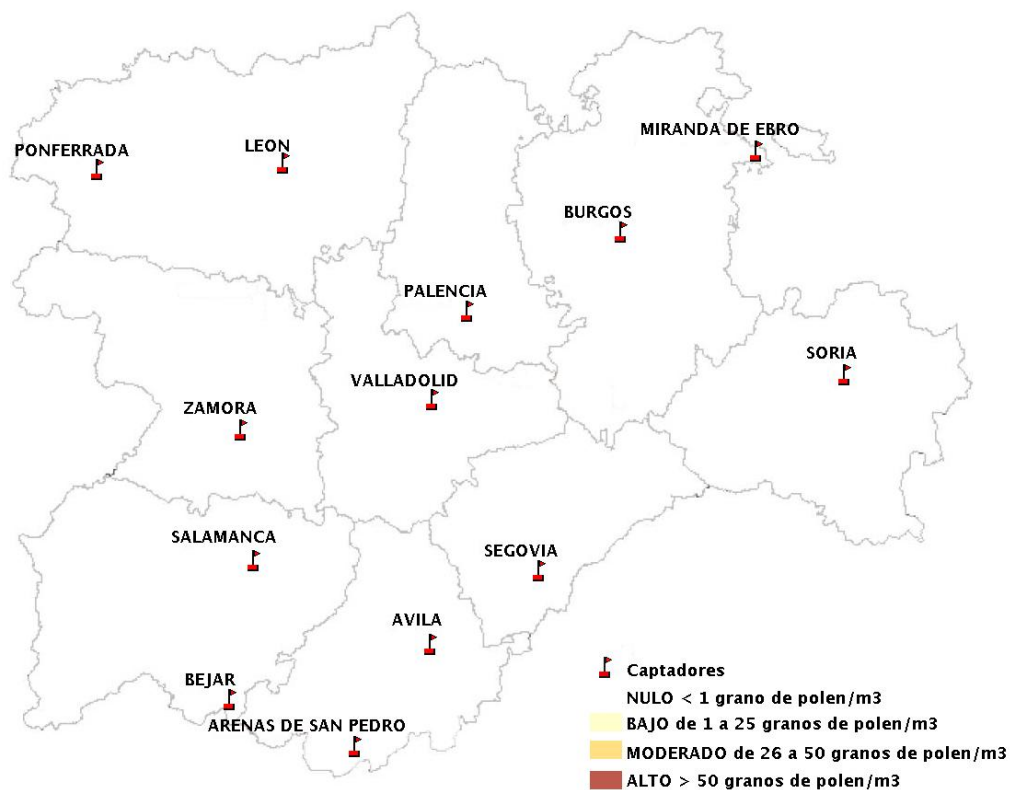

INFORME DE PREVISIONES DE NIVELES DE POLEN

15/02/2018

Los datos reflejados en los siguientes mapas y ficha de previsión para el fin de semana de los niveles de polen de los tipos polínicos más alergénicos, de cada estación de medida, han sido aportados por el Registro Aerobiológico de Castilla y León.

(ORDEN SAN/417/2010, de 26 marzo, por la que se crea el Registro Aerobiológico de Castilla y León.)

Mapa de previsión de Niveles de Polen:URTICACEAE del Jueves 15-2-18 al Domingo 18-2-18

Mapa de previsión de Niveles de Polen:PLATANUS del Jueves 15-2-18 al Domingo 18-2-18

Mapa de previsión de Niveles de Polen:POACEAE del Jueves 15-2-18 al Domingo 18-2-18

Mapa de previsión de Niveles de Polen:OLEA del Jueves 15-2-18 al Domingo 18-2-18

Mapa de previsión de Niveles de Polen:RUMEX del Jueves 15-2-18 al Domingo 18-2-18