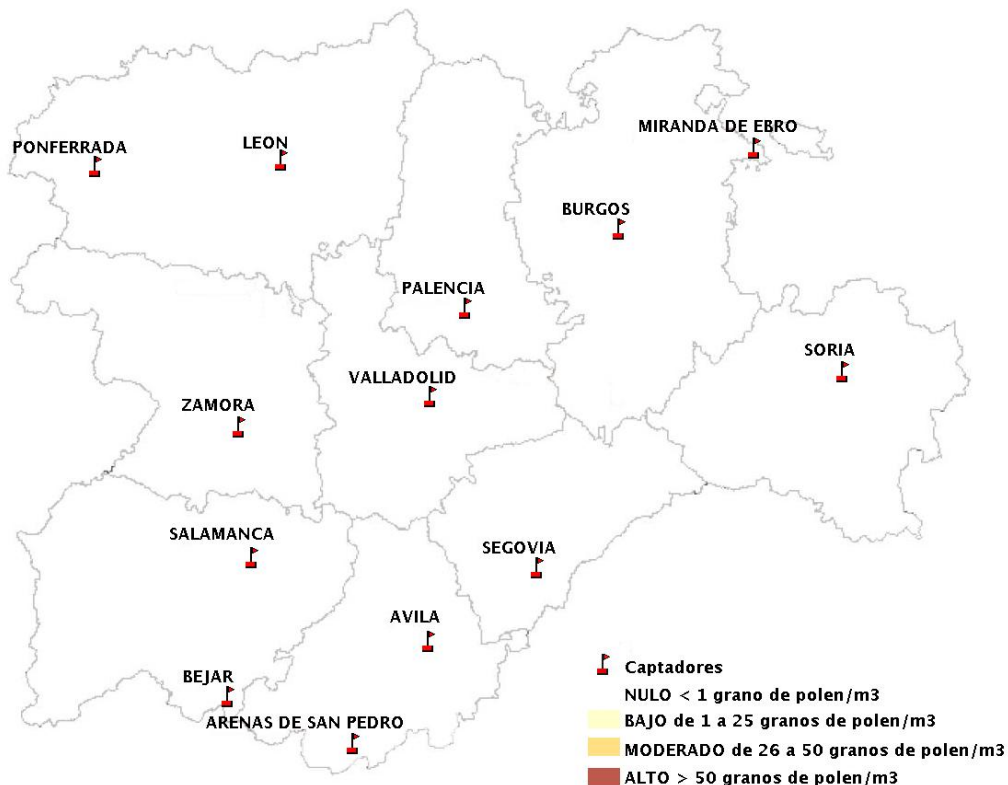

INFORME DE PREVISIONES DE NIVELES DE POLEN

15/02/2018

Los datos reflejados en los siguientes mapas y ficha de previsión para el fin de semana de los niveles de polen de los tipos polínicos más alergénicos, de cada estación de medida, han sido aportados por el Registro Aerobiológico de Castilla y León.

(ORDEN SAN/417/2010, de 26 marzo, por la que se crea el Registro Aerobiológico de Castilla y León.)

Mapa de previsión de Niveles de Polen:URTICACEAE del Jueves 15-2-18 al Domingo 18-2-18

Mapa de previsión de Niveles de Polen:PLATANUS del Jueves 15-2-18 al Domingo 18-2-18

Mapa de previsión de Niveles de Polen:POACEAE del Jueves 15-2-18 al Domingo 18-2-18

Mapa de previsión de Niveles de Polen:OLEA del Jueves 15-2-18 al Domingo 18-2-18

Mapa de previsión de Niveles de Polen:RUMEX del Jueves 15-2-18 al Domingo 18-2-18

TOTAL SMS PERIÓDICOS ENVIADOS EL JUEVES 15 DE FEBRERO DE 2018 : 5458