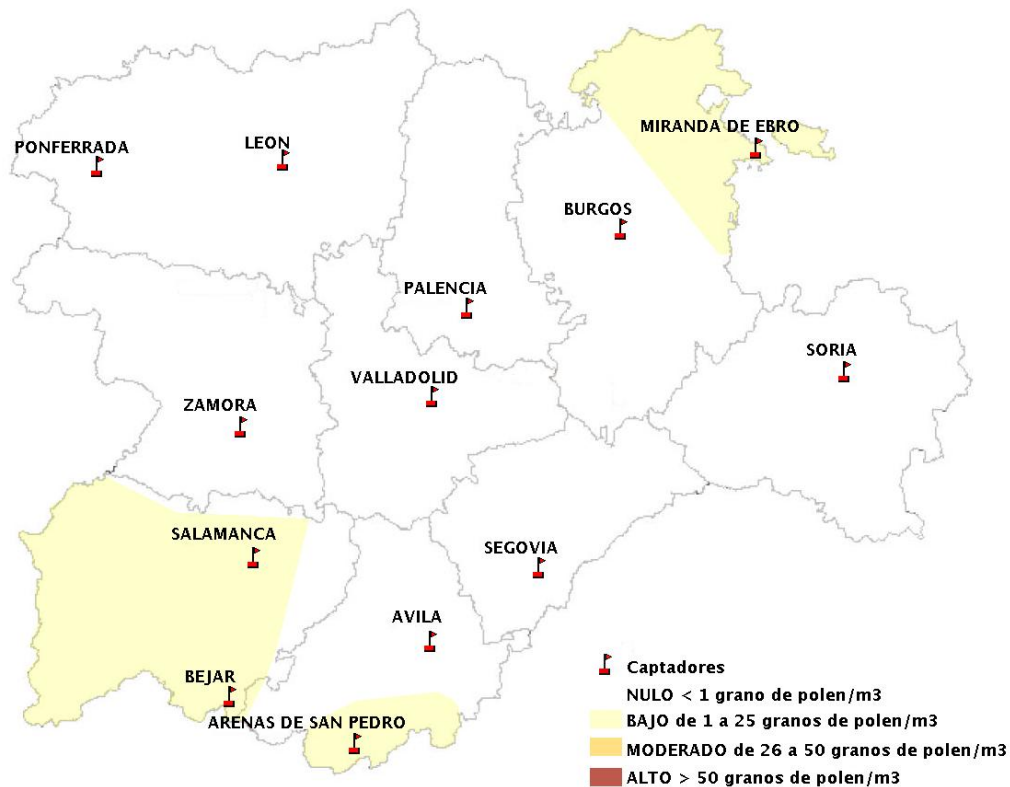

INFORME DE PREVISIONES DE NIVELES DE POLEN

15/02/2018

Los datos reflejados en los siguientes mapas y ficha de previsión para el fin de semana de los niveles de polen de los tipos polínicos más alergénicos, de cada estación de medida, han sido aportados por el Registro Aerobiológico de Castilla y León.

(ORDEN SAN/417/2010, de 26 marzo, por la que se crea el Registro Aerobiológico de Castilla y León.)

Mapa de previsión de Niveles de Polen:URTICACEAE del Jueves 15-2-18 al Domingo 18-2-18

Mapa de previsión de Niveles de Polen:PLATANUS del Jueves 15-2-18 al Domingo 18-2-18

Mapa de previsión de Niveles de Polen:POACEAE del Jueves 15-2-18 al Domingo 18-2-18

Mapa de previsión de Niveles de Polen:OLEA del Jueves 15-2-18 al Domingo 18-2-18

Mapa de previsión de Niveles de Polen:RUMEX del Jueves 15-2-18 al Domingo 18-2-18