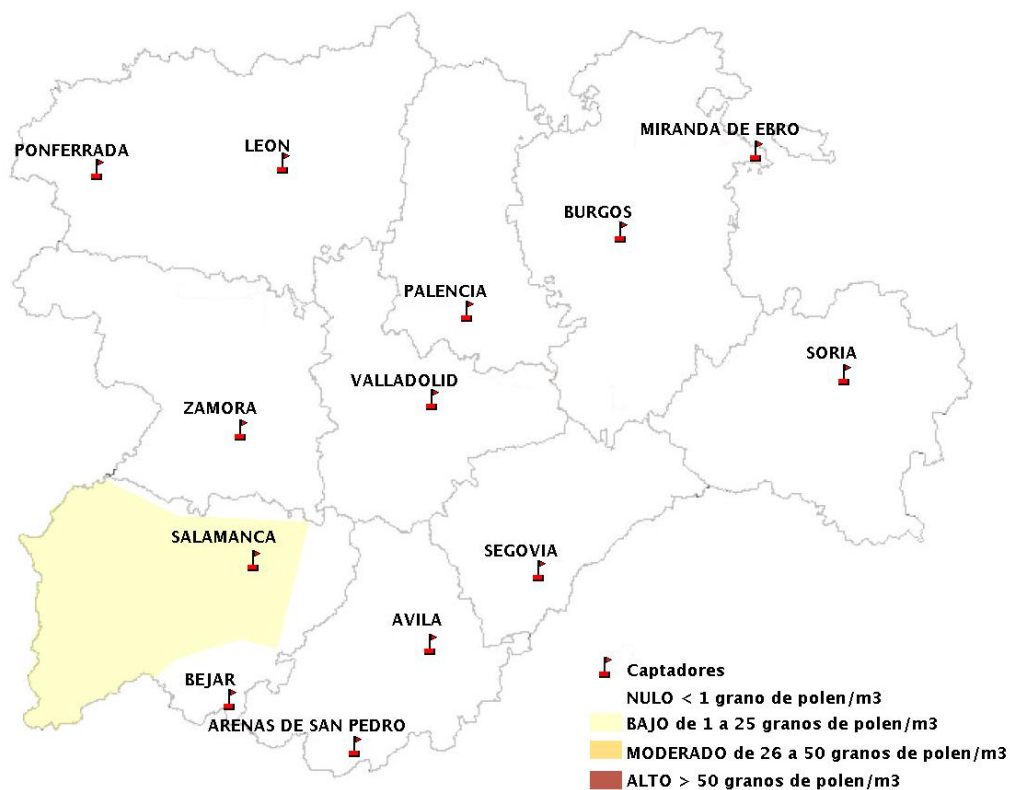

Mapa de previsión de Niveles de Polen:POACEAE del Jueves 22-2-18 al Domingo 25-2-18

Mapa de previsión de Niveles de Polen:OLEA del Jueves 22-2-18 al Domingo 25-2-18

Mapa de previsión de Niveles de Polen:RUMEX del Jueves 22-2-18 al Domingo 25-2-18

Mapa de previsión de Niveles de Polen:CUPRESSACEAE del Jueves 22-2-18 al Domingo 25-2-18

Mapa de previsión de Niveles de Polen:PLANTAGO del Jueves 22-2-18 al Domingo 25-2-18