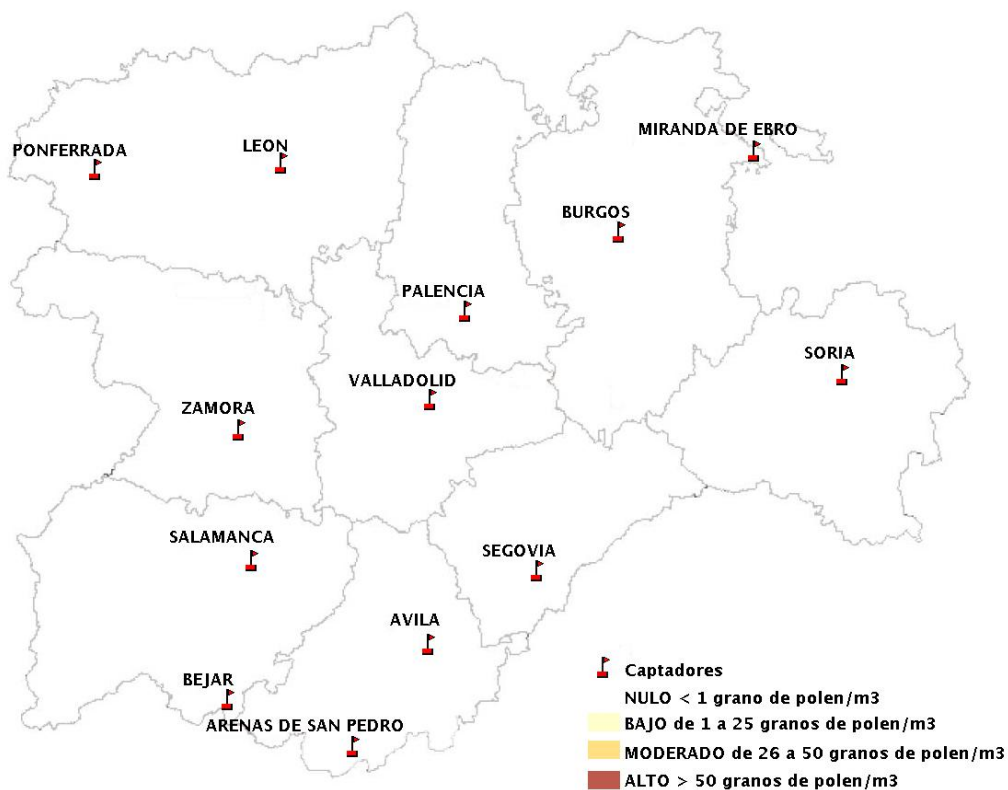

## 22/02/2018

Los datos reflejados en los siguientes mapas y ficha de previsión para el fin de semana de los niveles de polen de los tipos polínicos más alergénicos, de cada estación de medida, han sido aportados por el Registro Aerobiológico de Castilla y León.

(ORDEN SAN/417/2010, de 26 marzo, por la que se crea el Registro Aerobiológico de Castilla y León.)

Mapa de previsión de Niveles de Polen:URTICACEAE del Jueves 22-2-18 al Domingo 25-2-18

Mapa de previsión de Niveles de Polen:PLATANUS del Jueves 22-2-18 al Domingo 25-2-18

Mapa de previsión de Niveles de Polen:POACEAE del Jueves 22-2-18 al Domingo 25-2-18

Mapa de previsión de Niveles de Polen:OLEA del Jueves 22-2-18 al Domingo 25-2-18

Mapa de previsión de Niveles de Polen:RUMEX del Jueves 22-2-18 al Domingo 25-2-18