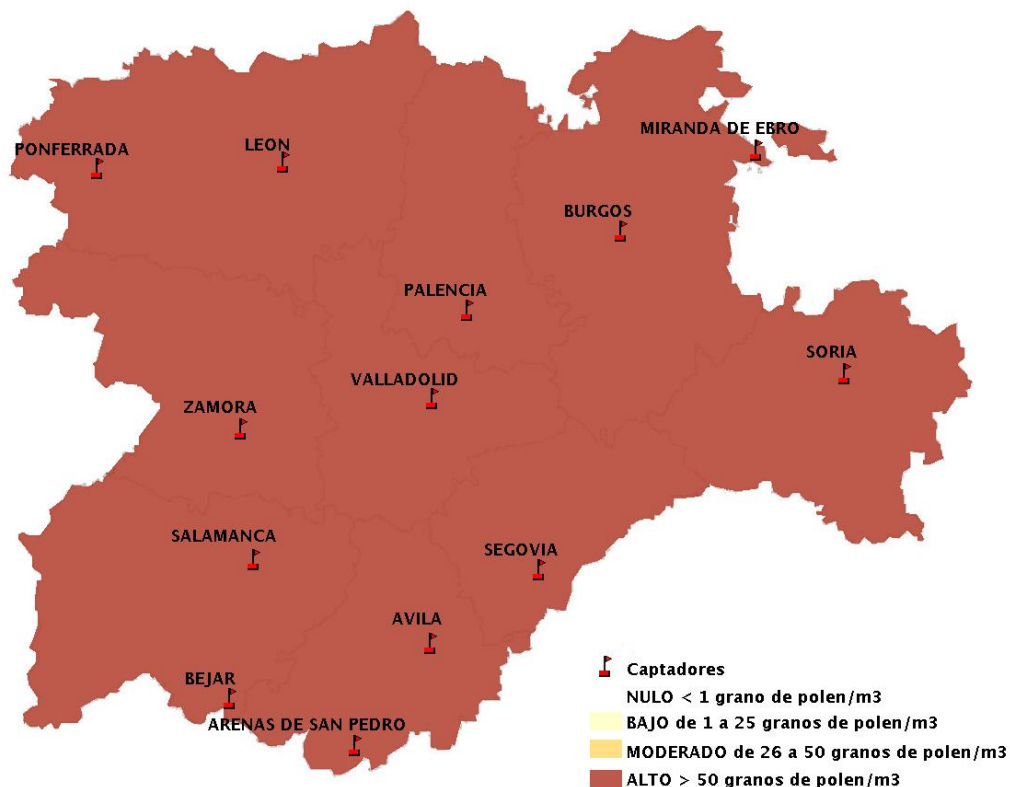

Mapa de previsión de Niveles de Polen:CUPRESSACEAE del Jueves 22-2-18 al Domingo 25-2-18