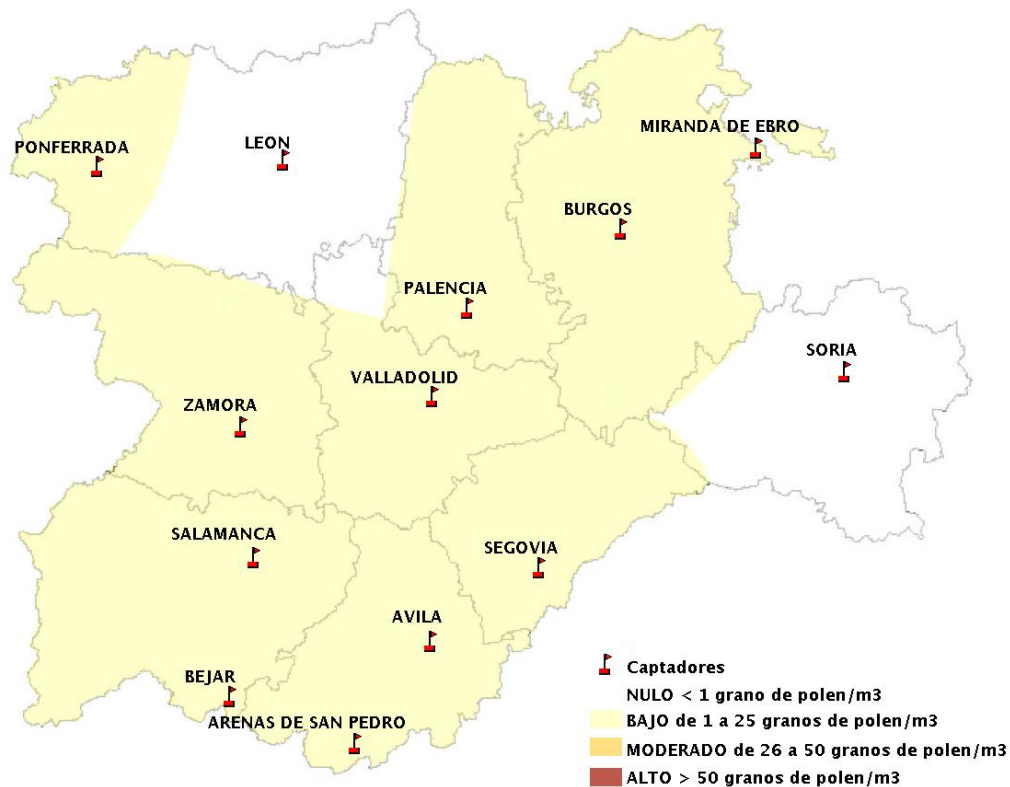

INFORME DE PREVISIONES DE NIVELES DE POLEN

22/02/2018

Los datos reflejados en los siguientes mapas y ficha de previsión para el fin de semana de los niveles de polen de los tipos polínicos más alergénicos, de cada estación de medida, han sido aportados por el Registro Aerobiológico de Castilla y León.

(ORDEN SAN/417/2010, de 26 marzo, por la que se crea el Registro Aerobiológico de Castilla y León.)

Mapa de previsión de Niveles de Polen:URTICACEAE del Jueves 22-2-18 al Domingo 25-2-18