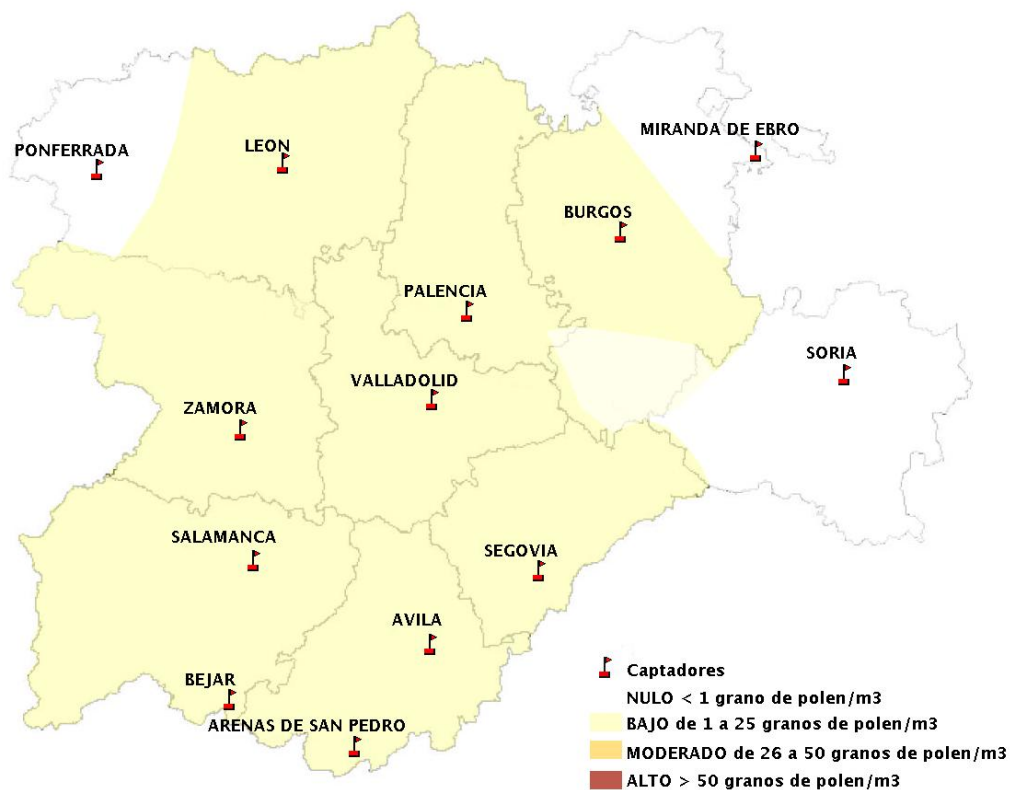

## 22/02/2018

Los datos reflejados en los siguientes mapas y ficha de previsión para el fin de semana de los niveles de polen de los tipos polínicos más alergénicos, de cada estación de medida, han sido aportados por el Registro Aerobiológico de Castilla y León.

(ORDEN SAN/417/2010, de 26 marzo, por la que se crea el Registro Aerobiológico de Castilla y León.)

Mapa de previsión de Niveles de Polen:URTICACEAE del Jueves 22-2-18 al Domingo 25-2-18

Mapa de previsión de Niveles de Polen:PLATANUS del Jueves 22-2-18 al Domingo 25-2-18

Mapa de previsión de Niveles de Polen:POACEAE del Jueves 22-2-18 al Domingo 25-2-18

Mapa de previsión de Niveles de Polen:OLEA del Jueves 22-2-18 al Domingo 25-2-18

Mapa de previsión de Niveles de Polen:RUMEX del Jueves 22-2-18 al Domingo 25-2-18