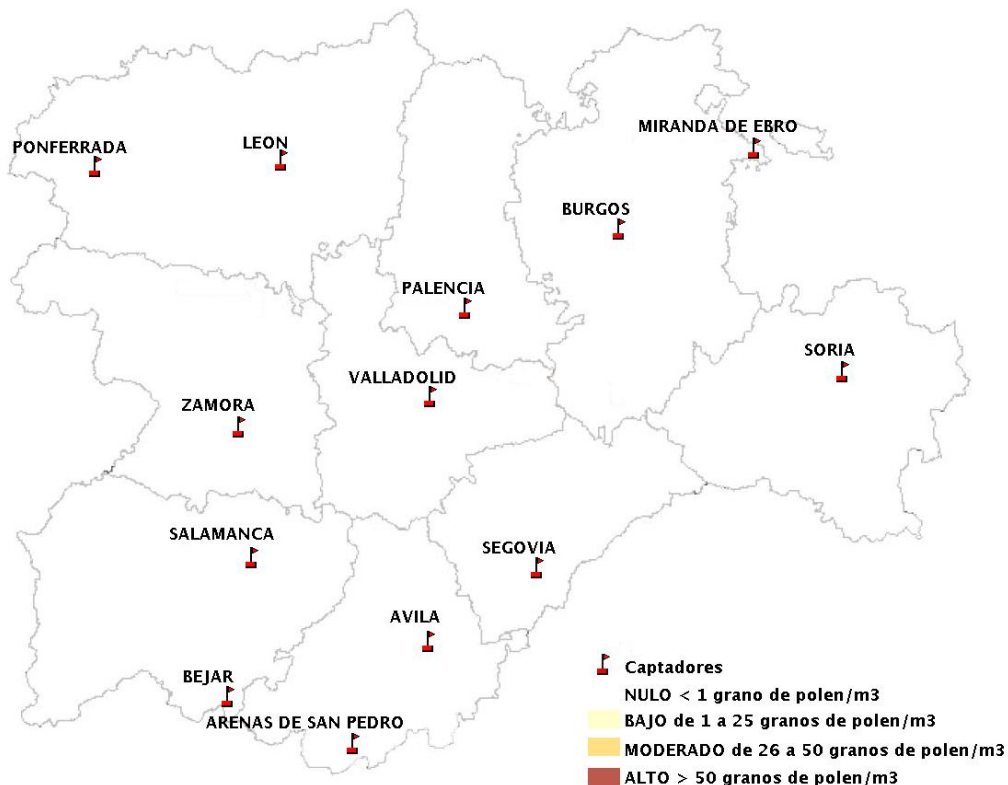

## 22/02/2018

Los datos reflejados en los siguientes mapas y ficha de previsión para el fin de semana de los niveles de polen de los tipos polínicos más alergénicos, de cada estación de medida, han sido aportados por el Registro Aerobiológico de Castilla y León.

(ORDEN SAN/417/2010, de 26 marzo, por la que se crea el Registro Aerobiológico de Castilla y León.)

Mapa de previsión de Niveles de Polen:URTICACEAE del Jueves 22-2-18 al Domingo 25-2-18

Mapa de previsión de Niveles de Polen:PLATANUS del Jueves 22-2-18 al Domingo 25-2-18

Mapa de previsión de Niveles de Polen:POACEAE del Jueves 22-2-18 al Domingo 25-2-18

Mapa de previsión de Niveles de Polen:OLEA del Jueves 22-2-18 al Domingo 25-2-18

Mapa de previsión de Niveles de Polen:RUMEX del Jueves 22-2-18 al Domingo 25-2-18