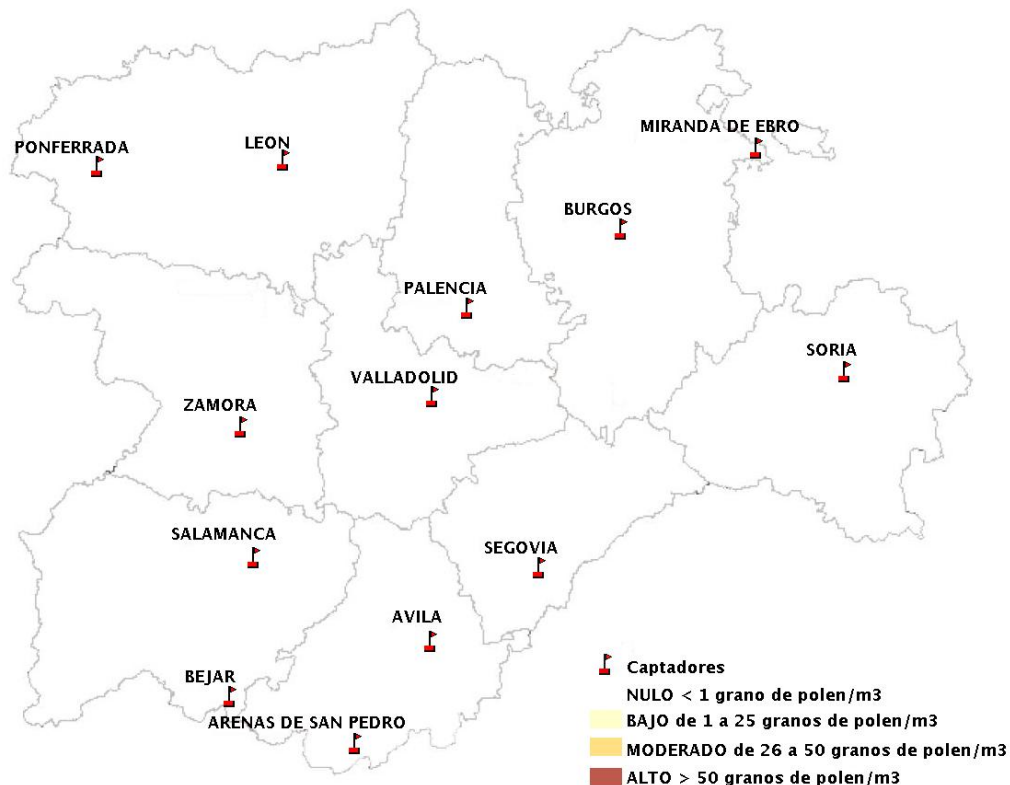

## 22/02/2018

Los datos reflejados en los siguientes mapas y ficha de previsión para el fin de semana de los niveles de polen de los tipos polínicos más alergénicos, de cada estación de medida, han sido aportados por el Registro Aerobiológico de Castilla y León.

Mapa de previsión de Niveles de Polen:POACEAE del Jueves 22-2-18 al Domingo 25-2-18

Mapa de previsión de Niveles de Polen:OLEA del Jueves 22-2-18 al Domingo 25-2-18

Mapa de previsión de Niveles de Polen:RUMEX del Jueves 22-2-18 al Domingo 25-2-18