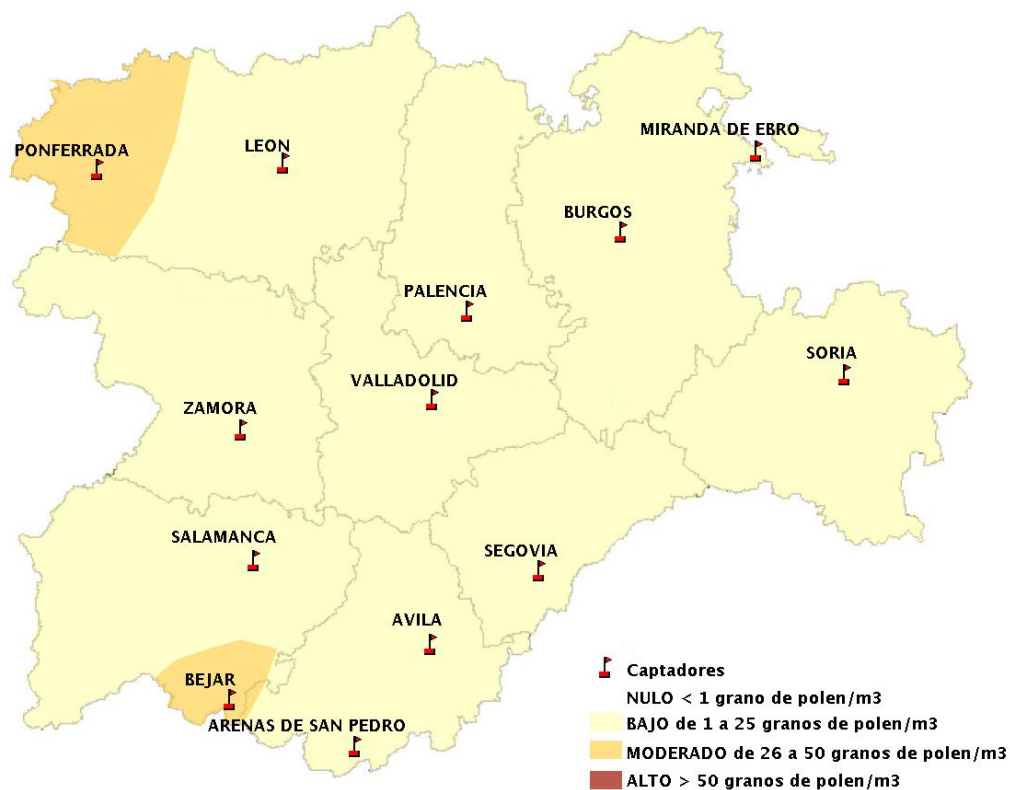

## 21/06/2018

Los datos reflejados en los siguientes mapas y ficha de previsión para el fin de semana de los niveles de polen de los tipos polínicos más alergénicos, de cada estación de medida, han sido aportados por el Registro Aerobiológico de Castilla y León.

(ORDEN SAN/417/2010, de 26 marzo, por la que se crea el Registro Aerobiológico de Castilla y León.)

Mapa de previsión de Niveles de Polen:URTICACEAE del Jueves 21-6-18 al Domingo 24-6-18

Mapa de previsión de Niveles de Polen:PLATANUS del Jueves 21-6-18 al Domingo 24-6-18

Mapa de previsión de Niveles de Polen:POACEAE del Jueves 21-6-18 al Domingo 24-6-18

Mapa de previsión de Niveles de Polen:OLEA del Jueves 21-6-18 al Domingo 24-6-18

Mapa de previsión de Niveles de Polen:RUMEX del Jueves 21-6-18 al Domingo 24-6-18