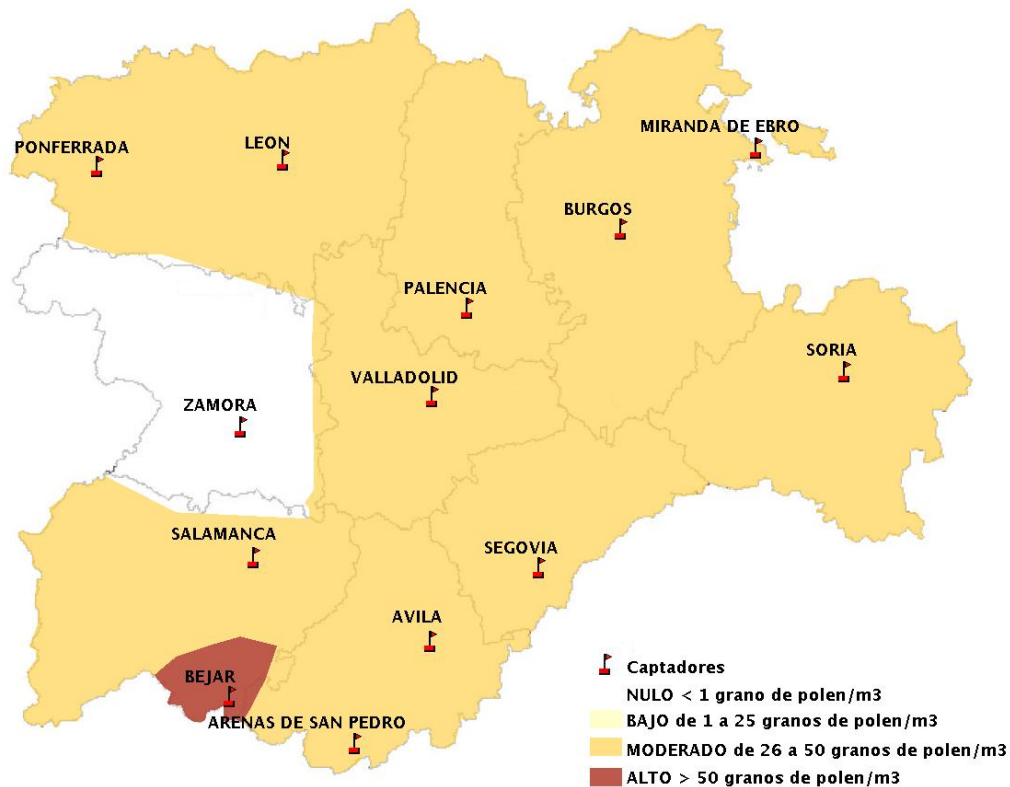

INFORME DE PREVISIONES DE NIVELES DE POLEN

21/06/2018

Los datos reflejados en los siguientes mapas y ficha de previsión para el fin de semana de los niveles de polen de los tipos polínicos más alergénicos, de cada estación de medida, han sido aportados por el Registro Aerobiológico de Castilla y León.

(ORDEN SAN/417/2010, de 26 marzo, por la que se crea el Registro Aerobiológico de Castilla y León.)

Mapa de previsión de Niveles de Polen:URTICACEAE del Jueves 21-6-18 al Domingo 24-6-18