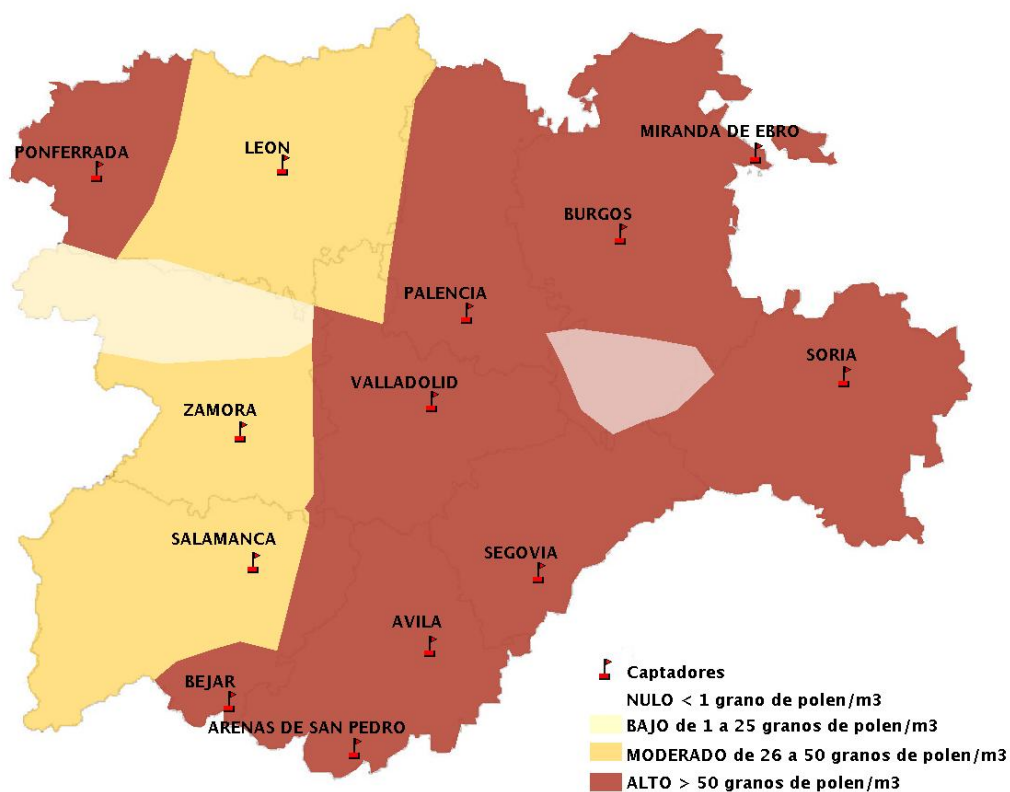

## 21/06/2018

Los datos reflejados en los siguientes mapas y ficha de previsión para el fin de semana de los niveles de polen de los tipos polínicos más alergénicos, de cada estación de medida, han sido aportados por el Registro Aerobiológico de Castilla y León.

(ORDEN SAN/417/2010, de 26 marzo, por la que se crea el Registro Aerobiológico de Castilla y León.)

Mapa de previsión de Niveles de Polen:URTICACEAE del Jueves 21-6-18 al Domingo 24-6-18

Mapa de previsión de Niveles de Polen:PLATANUS del Jueves 21-6-18 al Domingo 24-6-18

Mapa de previsión de Niveles de Polen:POACEAE del Jueves 21-6-18 al Domingo 24-6-18

Mapa de previsión de Niveles de Polen:OLEA del Jueves 21-6-18 al Domingo 24-6-18

Mapa de previsión de Niveles de Polen:RUMEX del Jueves 21-6-18 al Domingo 24-6-18