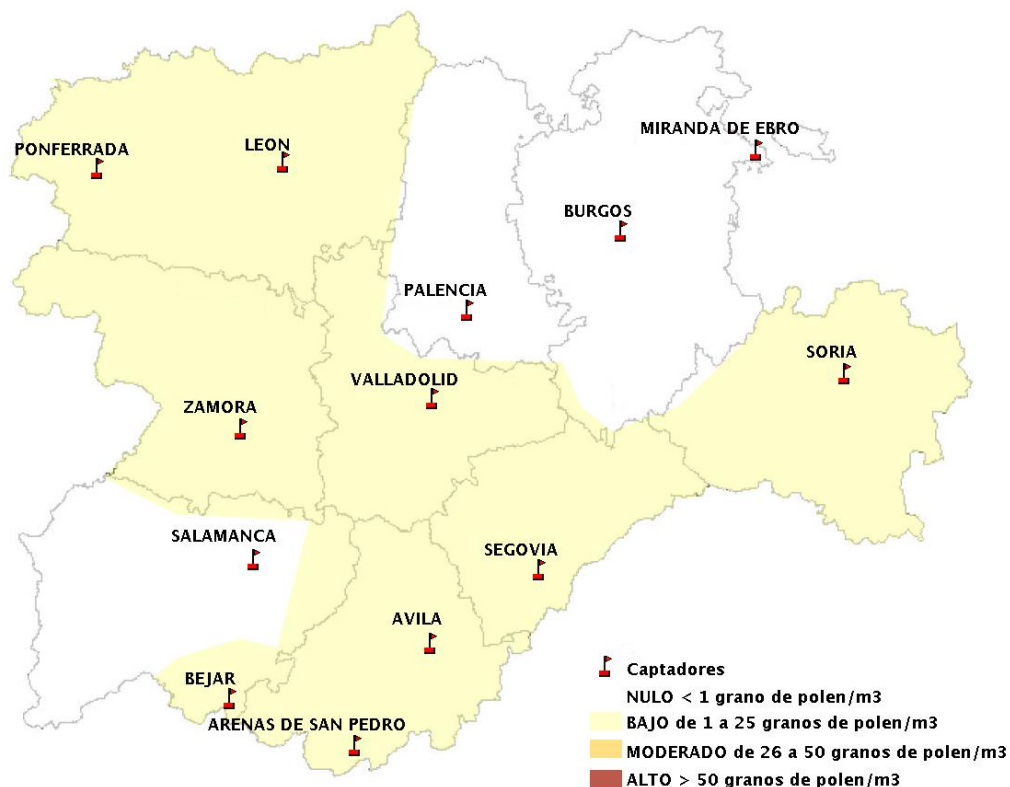

Mapa de previsión de Niveles de Polen:PLATANUS del Jueves 21-6-18 al Domingo 24-6-18