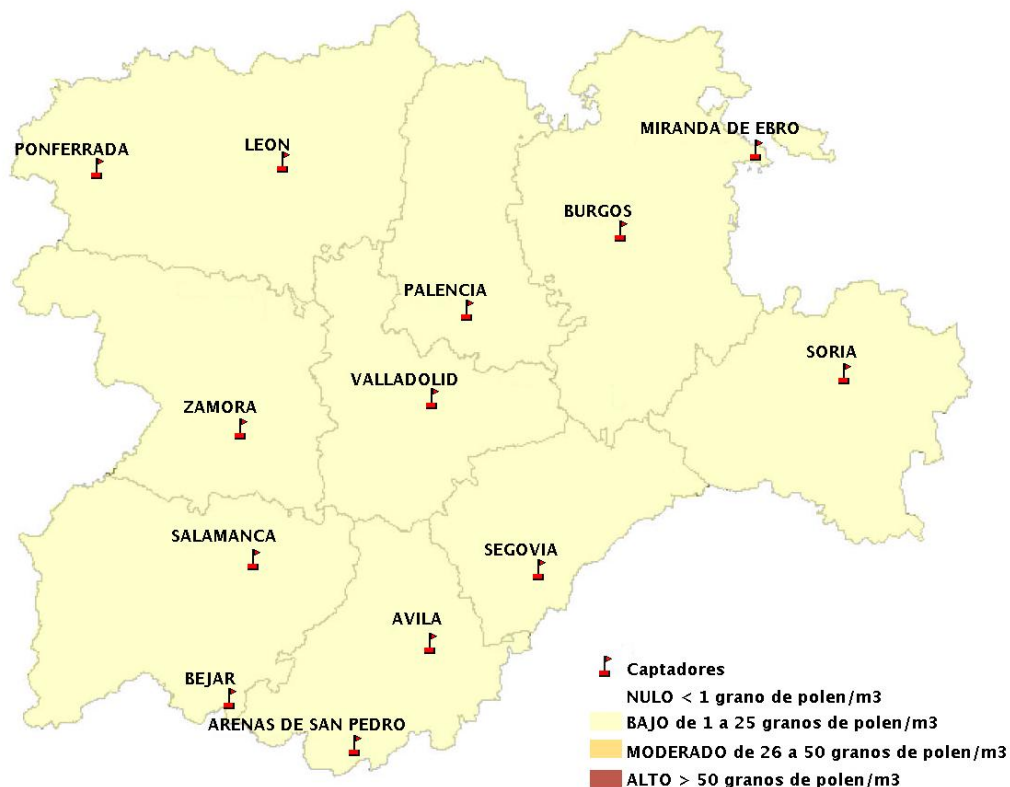

Mapa de previsión de Niveles de Polen:POACEAE del Jueves 16-8-18 al Domingo 19-8-18

Mapa de previsión de Niveles de Polen:OLEA del Jueves 16-8-18 al Domingo 19-8-18

Mapa de previsión de Niveles de Polen:RUMEX del Jueves 16-8-18 al Domingo 19-8-18

Mapa de previsión de Niveles de Polen:CUPRESSACEAE del Jueves 16-8-18 al Domingo 19-8-18

Mapa de previsión de Niveles de Polen:PLANTAGO del Jueves 16-8-18 al Domingo 19-8-18

FICHA PREVISIONES DE NIVELES DE POLEN SEMANALES

Previsiones de niveles de polen del Jueves 16-8-18 al Domingo 19-8-18

| ESTACIÓN DE MEDICIÓN | CATEGORIAS POLÍNICAS | | | | | | |
|----------------------|----------------------|--|------------------------------|---------------------|--------------|------------------|---------------------------------------|
| | Grupo 2 | Grupo 1 | Grupo 4 | Grupo 2 | Grupo 4 | Grupo 2 | Grupo 4 |
| | TIPO POLÍNICO | | | | | | |
| | Plántago (LLANTEN) | Urticaceae (ORTIGA, PARIETARIA, PELOSILLA) | Platanus (PLÁTANO DE SOMBRA) | Poaceae (GRAMÍNEAS) | Olea (OLIVO) | Rumex (ACEDERAS) | Cupressaceae (CIPRÉS, ENEBRO, SABINA) |
| ARENAS DE SAN PEDRO | BAJO | BAJO | NULO | BAJO | BAJO | BAJO | BAJO |
| AVILA | BAJO | BAJO | BAJO | BAJO | BAJO | BAJO | BAJO |
| BEJAR | BAJO | BAJO | BAJO | BAJO | BAJO | BAJO | BAJO |
| BURGOS | BAJO | BAJO | NULO | BAJO | NULO | BAJO | BAJO |
| LEON | BAJO | BAJO | BAJO | BAJO | NULO | BAJO | BAJO |
| MIRANDA DE EBRO | BAJO | BAJO | BAJO | BAJO | BAJO | BAJO | BAJO |
| PALENCIA | BAJO | BAJO | NULO | BAJO | BAJO | BAJO | BAJO |
| PONFERRADA | BAJO | BAJO | NULO | BAJO | BAJO | BAJO | BAJO |
| SALAMANCA | BAJO | BAJO | BAJO | BAJO | BAJO | BAJO | BAJO |
| SEGOVIA | BAJO | BAJO | BAJO | BAJO | BAJO | BAJO | BAJO |
| SORIA | BAJO | BAJO | NULO | BAJO | BAJO | BAJO | BAJO |
| VALLADOLID | BAJO | BAJO | BAJO | BAJO | BAJO | BAJO | BAJO |
| ZAMORA | BAJO | BAJO | NULO | BAJO | NULO | BAJO | BAJO |