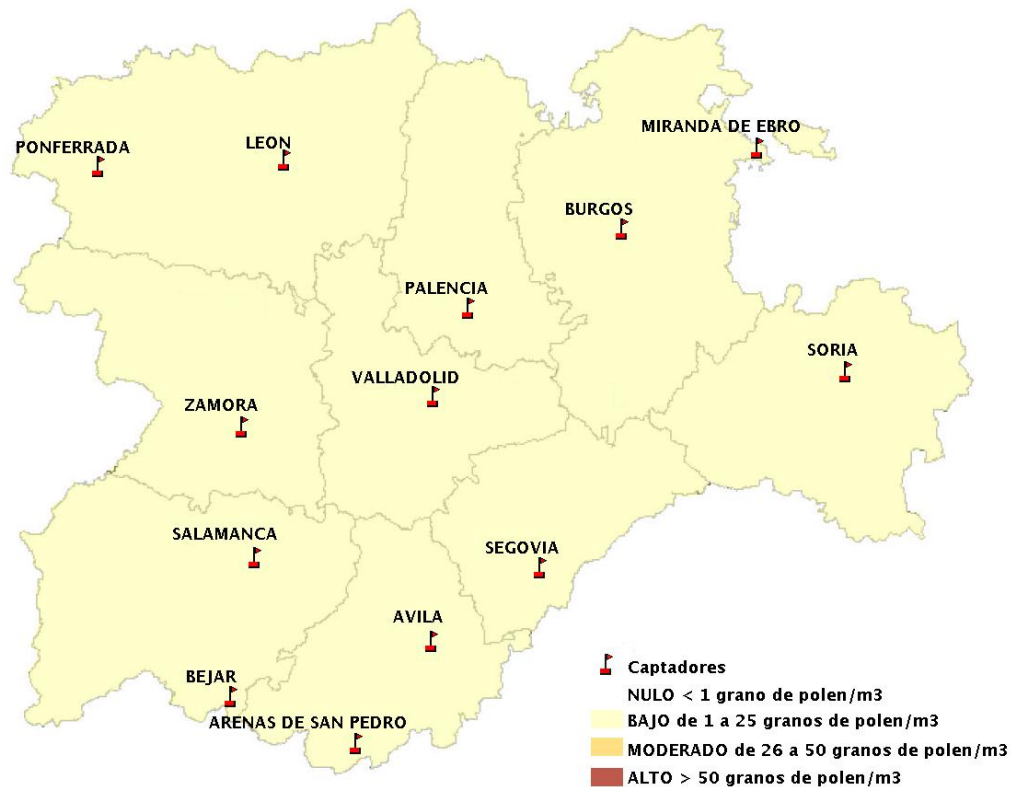

INFORME DE PREVISIONES DE NIVELES DE POLEN

16/08/2018

Los datos reflejados en los siguientes mapas y ficha de previsión para el fin de semana de los niveles de polen de los tipos polínicos más alergénicos, de cada estación de medida, han sido aportados por el Registro Aerobiológico de Castilla y León.

(ORDEN SAN/417/2010, de 26 marzo, por la que se crea el Registro Aerobiológico de Castilla y León.)

Mapa de previsión de Niveles de Polen:URTICACEAE del Jueves 16-8-18 al Domingo 19-8-18

Mapa de previsión de Niveles de Polen:PLATANUS del Jueves 16-8-18 al Domingo 19-8-18

Mapa de previsión de Niveles de Polen:POACEAE del Jueves 16-8-18 al Domingo 19-8-18

Mapa de previsión de Niveles de Polen:OLEA del Jueves 16-8-18 al Domingo 19-8-18

Mapa de previsión de Niveles de Polen:RUMEX del Jueves 16-8-18 al Domingo 19-8-18