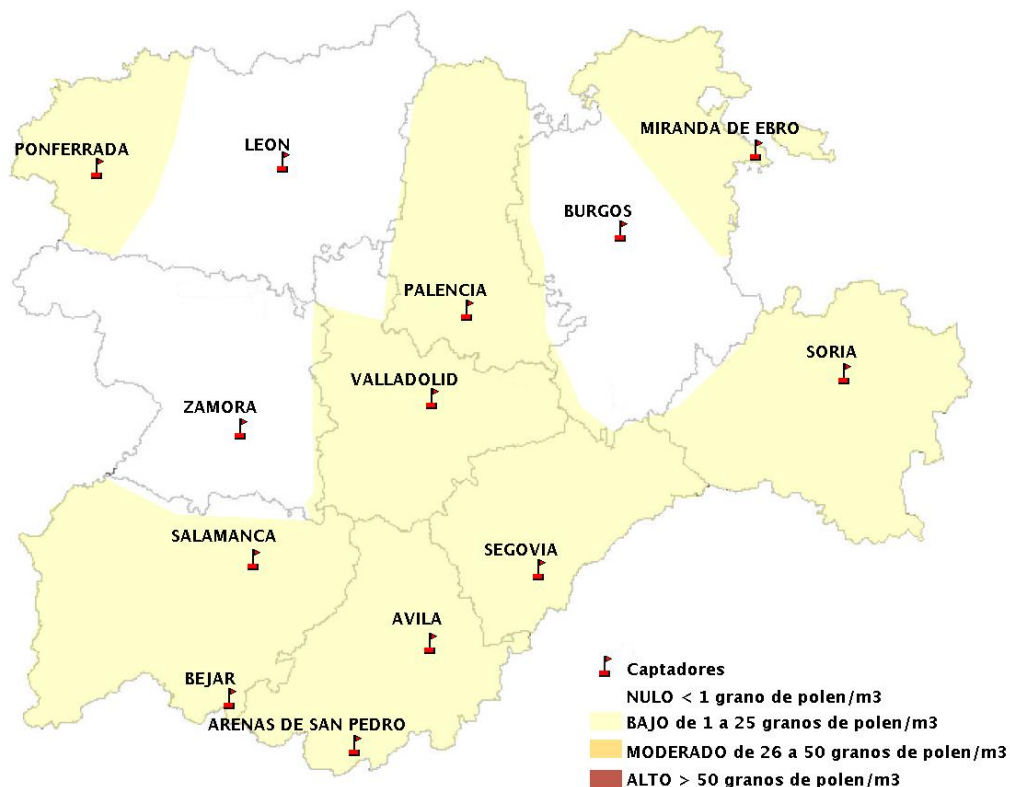

(ORDEN SAN/417/2010, de 26 marzo, por la que se crea el Registro Aerobiológico de Castilla y León.)

Mapa de previsión de Niveles de Polen:URTICACEAE del Jueves 16-8-18 al Domingo 19-8-18

Mapa de previsión de Niveles de Polen:PLATANUS del Jueves 16-8-18 al Domingo 19-8-18

Mapa de previsión de Niveles de Polen:POACEAE del Jueves 16-8-18 al Domingo 19-8-18

Mapa de previsión de Niveles de Polen:OLEA del Jueves 16-8-18 al Domingo 19-8-18

Mapa de previsión de Niveles de Polen:RUMEX del Jueves 16-8-18 al Domingo 19-8-18