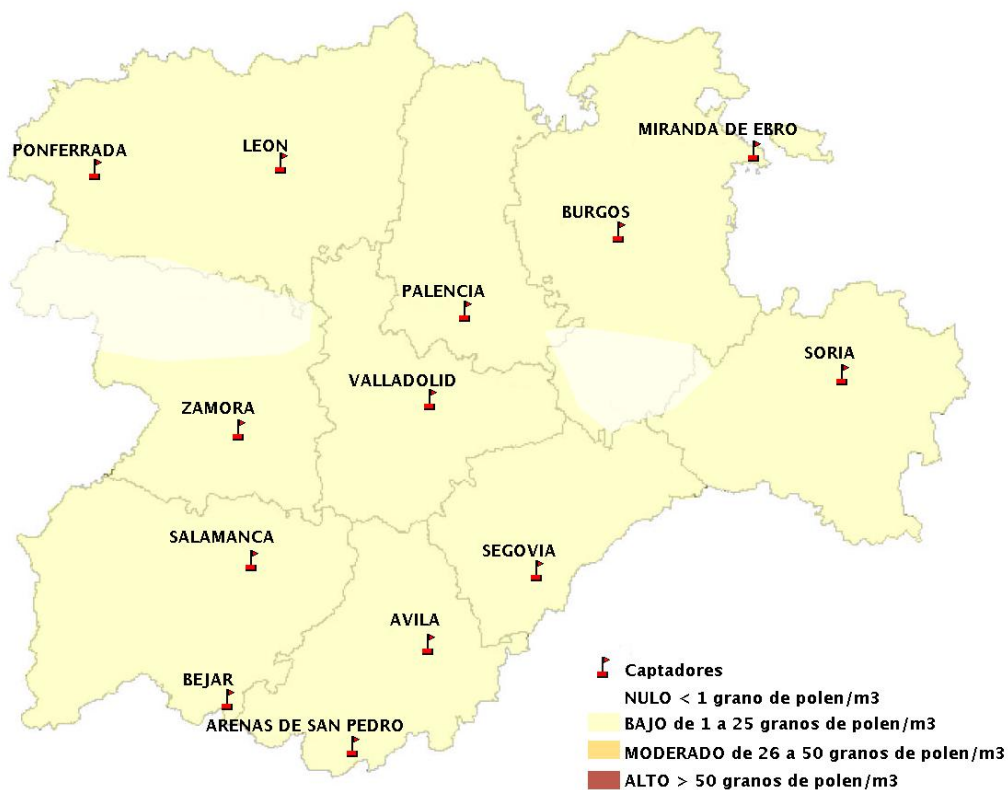

(ORDEN SAN/417/2010, de 26 marzo, por la que se crea el Registro Aerobiológico de Castilla y León.)

Mapa de previsión de Niveles de Polen:URTICACEAE del Jueves 16-8-18 al Domingo 19-8-18

Mapa de previsión de Niveles de Polen:PLATANUS del Jueves 16-8-18 al Domingo 19-8-18

Mapa de previsión de Niveles de Polen:POACEAE del Jueves 16-8-18 al Domingo 19-8-18

Mapa de previsión de Niveles de Polen:OLEA del Jueves 16-8-18 al Domingo 19-8-18

Mapa de previsión de Niveles de Polen:RUMEX del Jueves 16-8-18 al Domingo 19-8-18