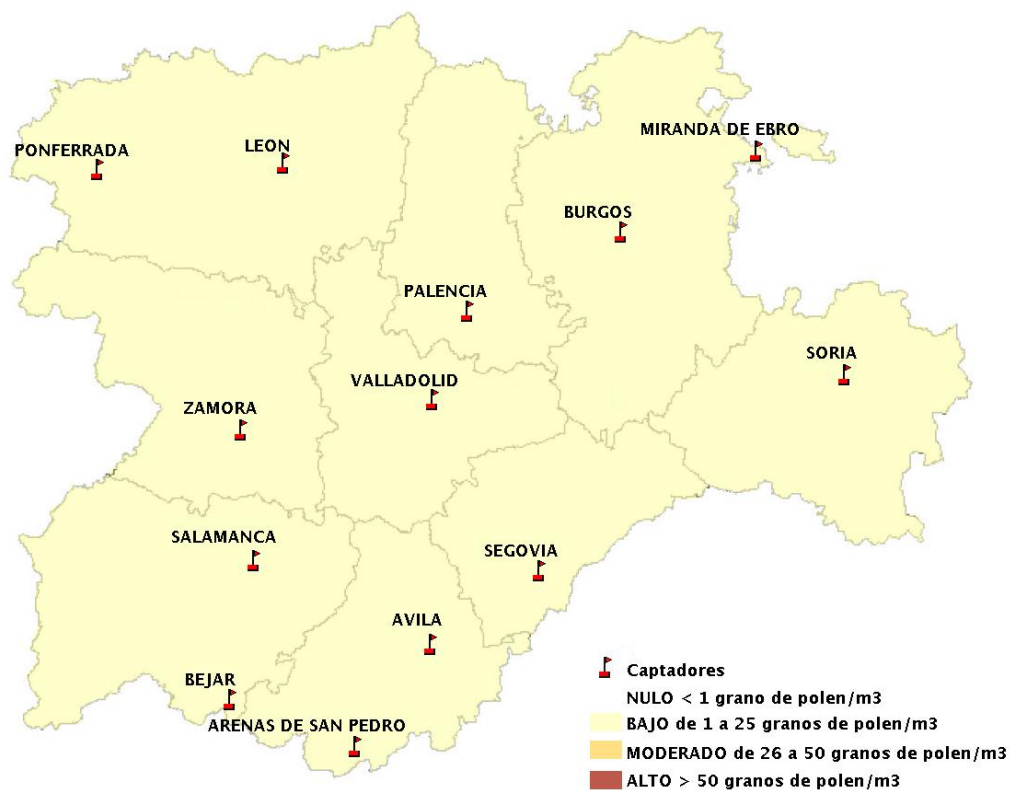

Mapa de previsión de Niveles de Polen:POACEAE del Jueves 16-8-18 al Domingo 19-8-18

Mapa de previsión de Niveles de Polen:OLEA del Jueves 16-8-18 al Domingo 19-8-18

Mapa de previsión de Niveles de Polen:RUMEX del Jueves 16-8-18 al Domingo 19-8-18

Mapa de previsión de Niveles de Polen:CUPRESSACEAE del Jueves 16-8-18 al Domingo 19-8-18

Mapa de previsión de Niveles de Polen:PLANTAGO del Jueves 16-8-18 al Domingo 19-8-18

FICHA PREVISIONES DE NIVELES DE POLEN SEMANALES

Previsiones de niveles de polen del Jueves 16-8-18 al Domingo 19-8-18

| ESTACIÓN DE MEDICIÓN | CATEGORIAS POLÍNICAS | | | | | | |
|----------------------|----------------------|--|------------------------------|---------------------|--------------|------------------|---------------------------------------|
| | Grupo 2 | Grupo 1 | Grupo 4 | Grupo 2 | Grupo 4 | Grupo 2 | Grupo 4 |
| | TIPO POLÍNICO | | | | | | |
| | Plántago (LLANTEN) | Urticaceae (ORTIGA, PARIETARIA, PELOSILLA) | Platanus (PLÁTANO DE SOMBRA) | Poaceae (GRAMÍNEAS) | Olea (OLIVO) | Rumex (ACEDERAS) | Cupressaceae (CIPRÉS, ENEBRO, SABINA) |
| ARENAS DE SAN PEDRO | BAJO | BAJO | NULO | BAJO | BAJO | BAJO | BAJO |
| AVILA | BAJO | BAJO | BAJO | BAJO | BAJO | BAJO | BAJO |
| BEJAR | BAJO | BAJO | BAJO | BAJO | BAJO | BAJO | BAJO |
| BURGOS | BAJO | BAJO | NULO | BAJO | NULO | BAJO | BAJO |
| LEON | BAJO | BAJO | BAJO | BAJO | NULO | BAJO | BAJO |
| MIRANDA DE EBRO | BAJO | BAJO | BAJO | BAJO | BAJO | BAJO | BAJO |
| PALENCIA | BAJO | BAJO | NULO | BAJO | BAJO | BAJO | BAJO |
| PONFERRADA | BAJO | BAJO | NULO | BAJO | BAJO | BAJO | BAJO |
| SALAMANCA | BAJO | BAJO | BAJO | BAJO | BAJO | BAJO | BAJO |
| SEGOVIA | BAJO | BAJO | BAJO | BAJO | BAJO | BAJO | BAJO |
| SORIA | BAJO | BAJO | NULO | BAJO | BAJO | BAJO | BAJO |
| VALLADOLID | BAJO | BAJO | BAJO | BAJO | BAJO | BAJO | BAJO |
| ZAMORA | BAJO | BAJO | NULO | BAJO | NULO | BAJO | BAJO |