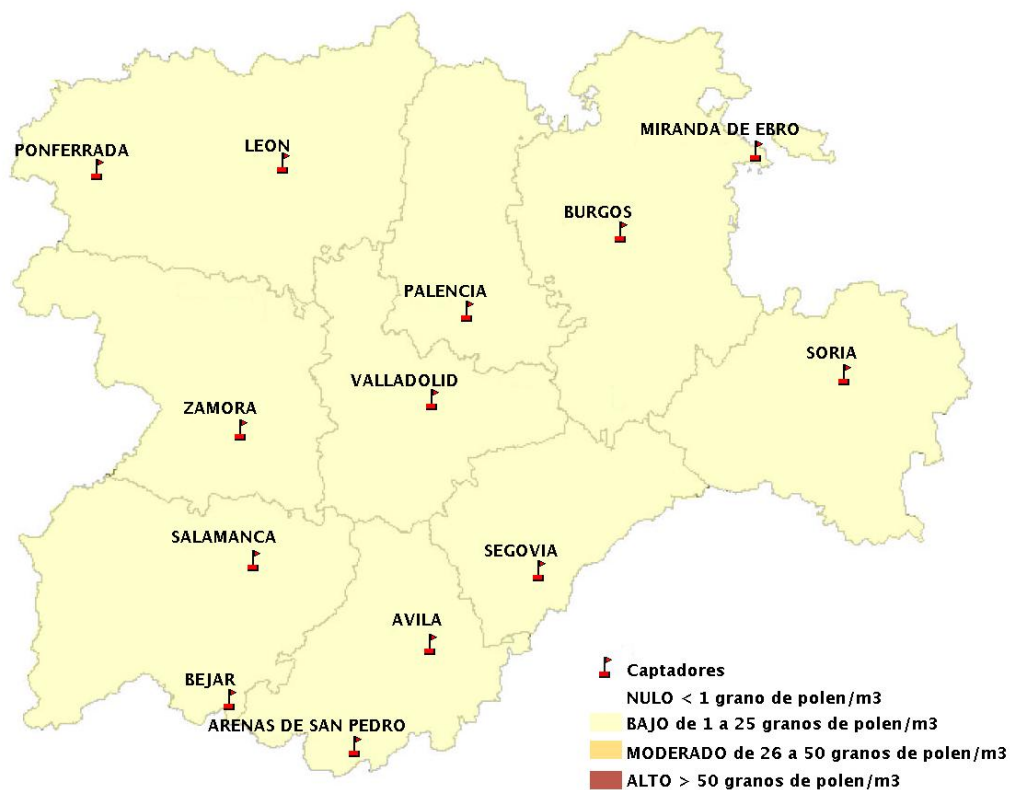

(ORDEN SAN/417/2010, de 26 marzo, por la que se crea el Registro Aerobiológico de Castilla y León.)

Mapa de previsión de Niveles de Polen:URTICACEAE del Jueves 16-8-18 al Domingo 19-8-18

Mapa de previsión de Niveles de Polen:PLATANUS del Jueves 16-8-18 al Domingo 19-8-18

Mapa de previsión de Niveles de Polen:POACEAE del Jueves 16-8-18 al Domingo 19-8-18

Mapa de previsión de Niveles de Polen:OLEA del Jueves 16-8-18 al Domingo 19-8-18

Mapa de previsión de Niveles de Polen:RUMEX del Jueves 16-8-18 al Domingo 19-8-18