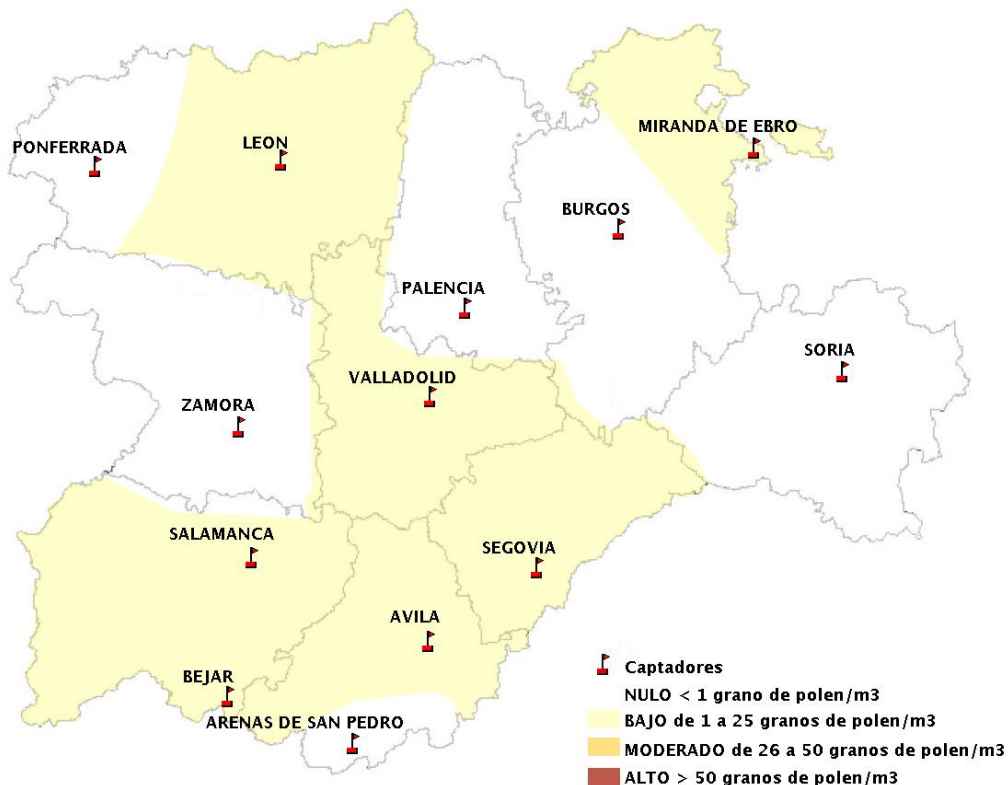

INFORME DE PREVISIONES DE NIVELES DE POLEN

16/08/2018

Los datos reflejados en los siguientes mapas y ficha de previsión para el fin de semana de los niveles de polen de los tipos polínicos más alergénicos, de cada estación de medida, han sido aportados por el Registro Aerobiológico de Castilla y León.

(ORDEN SAN/417/2010, de 26 marzo, por la que se crea el Registro Aerobiológico de Castilla y León.)

Mapa de previsión de Niveles de Polen:URTICACEAE del Jueves 16-8-18 al Domingo 19-8-18

Mapa de previsión de Niveles de Polen:PLATANUS del Jueves 16-8-18 al Domingo 19-8-18

Mapa de previsión de Niveles de Polen:POACEAE del Jueves 16-8-18 al Domingo 19-8-18

Mapa de previsión de Niveles de Polen:OLEA del Jueves 16-8-18 al Domingo 19-8-18

Mapa de previsión de Niveles de Polen:RUMEX del Jueves 16-8-18 al Domingo 19-8-18