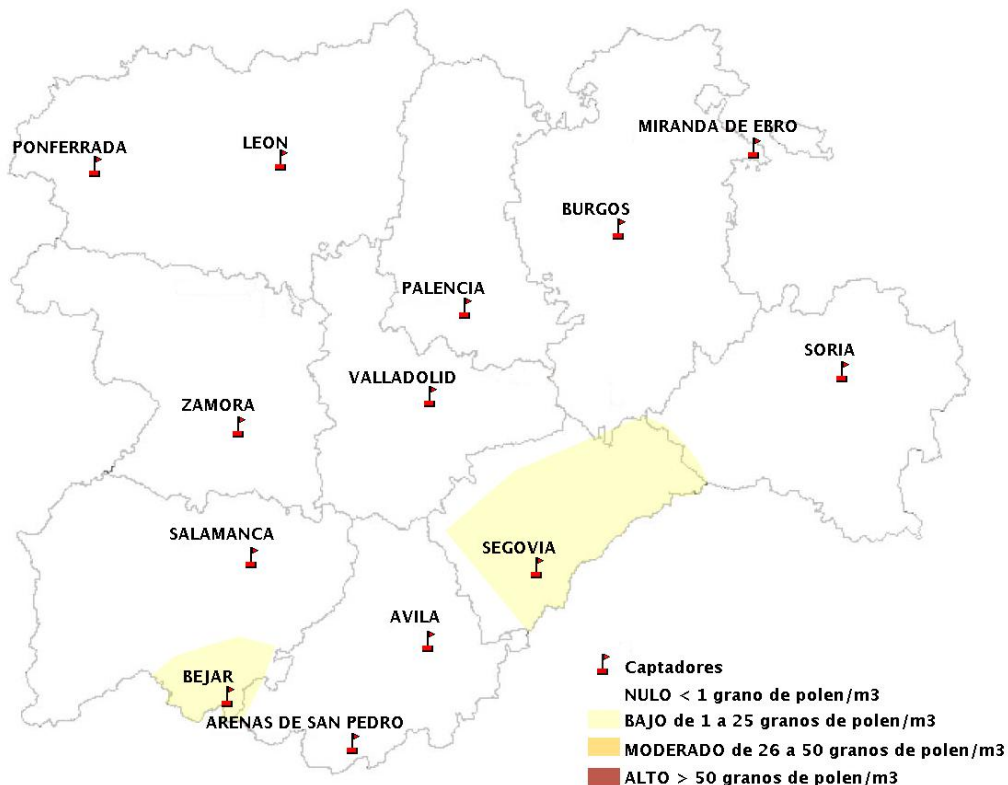

INFORME DE PREVISIONES DE NIVELES DE POLEN

27/09/2018

Los datos reflejados en los siguientes mapas y ficha de previsión para el fin de semana de los niveles de polen de los tipos polínicos más alergénicos, de cada estación de medida, han sido aportados por el Registro Aerobiológico de Castilla y León.

Mapa de previsión de Niveles de Polen:POACEAE del Jueves 27-9-18 al Domingo 30-9-18

Mapa de previsión de Niveles de Polen:OLEA del Jueves 27-9-18 al Domingo 30-9-18

Mapa de previsión de Niveles de Polen:RUMEX del Jueves 27-9-18 al Domingo 30-9-18