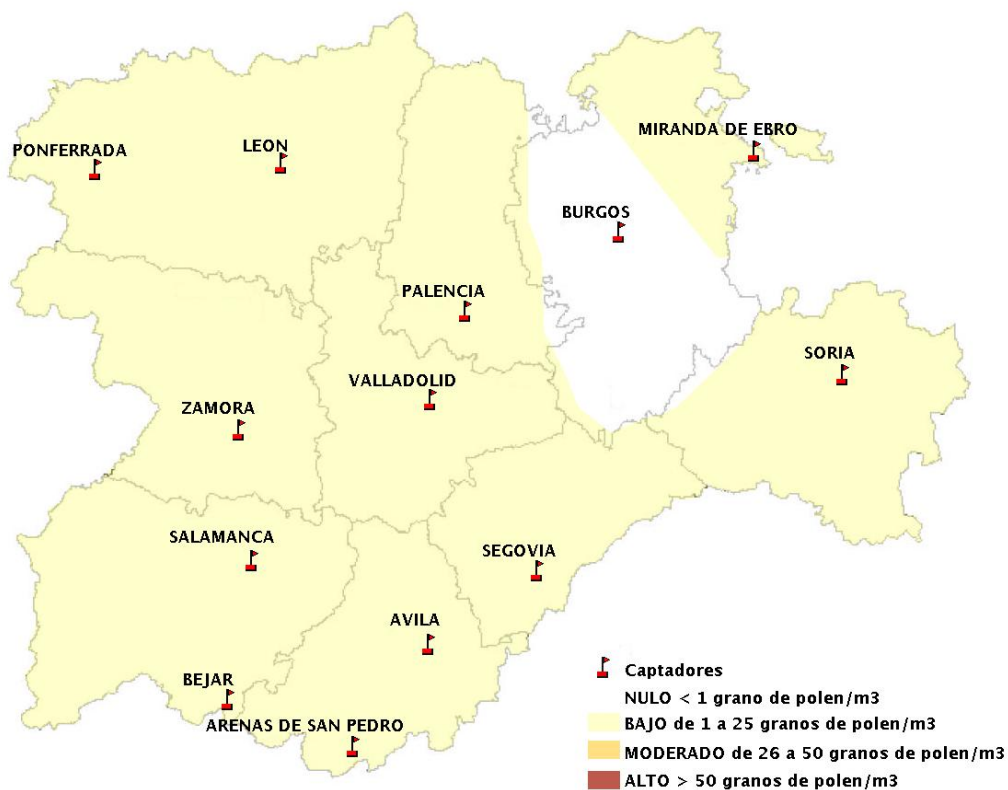

Mapa de previsión de Niveles de Polen:PLANTAGO del Jueves 27-9-18 al Domingo 30-9-18