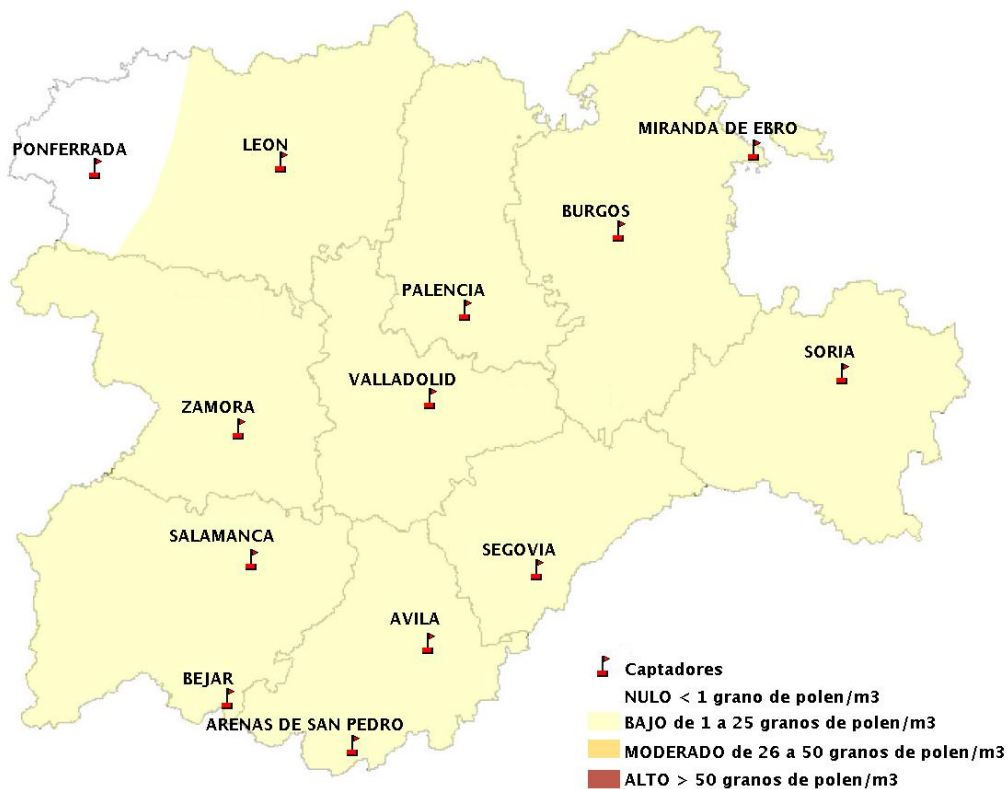

Mapa de previsión de Niveles de Polen:CUPRESSACEAE del Jueves 27-9-18 al Domingo 30-9-18