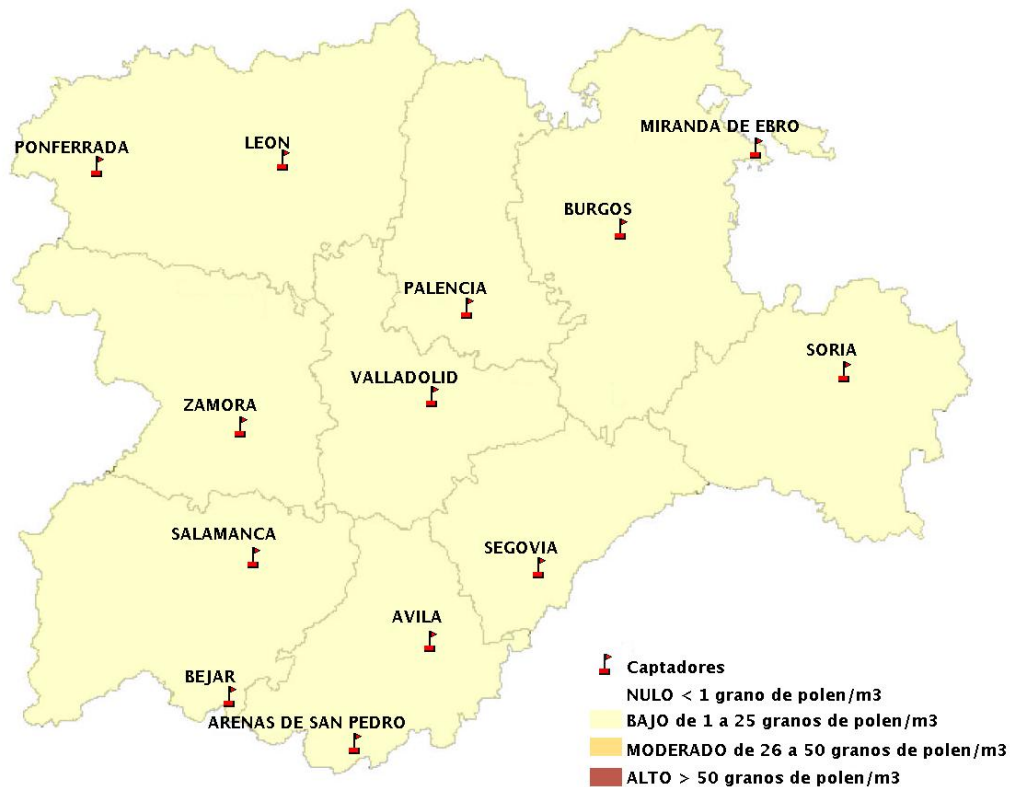

INFORME DE PREVISIONES DE NIVELES DE POLEN

27/09/2018

Los datos reflejados en los siguientes mapas y ficha de previsión para el fin de semana de los niveles de polen de los tipos polínicos más alergénicos, de cada estación de medida, han sido aportados por el Registro Aerobiológico de Castilla y León.

(ORDEN SAN/417/2010, de 26 marzo, por la que se crea el Registro Aerobiológico de Castilla y León.)

Mapa de previsión de Niveles de Polen:URTICACEAE del Jueves 27-9-18 al Domingo 30-9-18

Mapa de previsión de Niveles de Polen:PLATANUS del Jueves 27-9-18 al Domingo 30-9-18

Mapa de previsión de Niveles de Polen:POACEAE del Jueves 27-9-18 al Domingo 30-9-18

Mapa de previsión de Niveles de Polen:OLEA del Jueves 27-9-18 al Domingo 30-9-18

Mapa de previsión de Niveles de Polen:RUMEX del Jueves 27-9-18 al Domingo 30-9-18