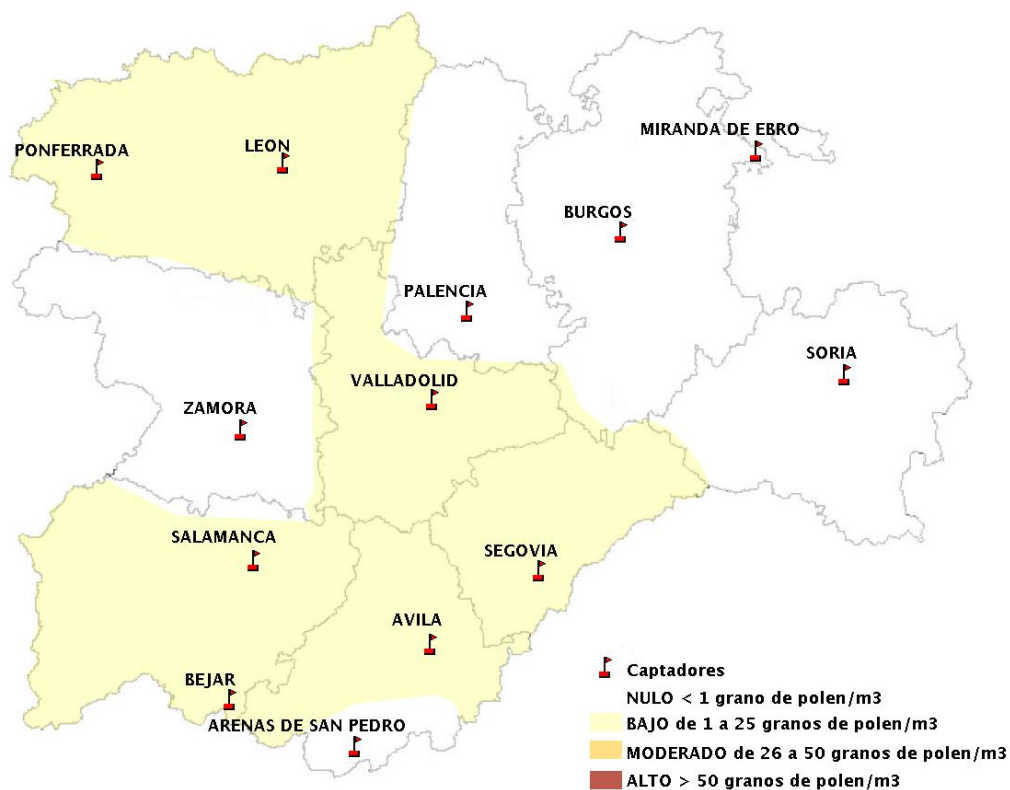

(ORDEN SAN/417/2010, de 26 marzo, por la que se crea el Registro Aerobiológico de Castilla y León.)

Mapa de previsión de Niveles de Polen:URTICACEAE del Jueves 27-9-18 al Domingo 30-9-18

Mapa de previsión de Niveles de Polen:PLATANUS del Jueves 27-9-18 al Domingo 30-9-18

Mapa de previsión de Niveles de Polen:POACEAE del Jueves 27-9-18 al Domingo 30-9-18

Mapa de previsión de Niveles de Polen:OLEA del Jueves 27-9-18 al Domingo 30-9-18

Mapa de previsión de Niveles de Polen:RUMEX del Jueves 27-9-18 al Domingo 30-9-18