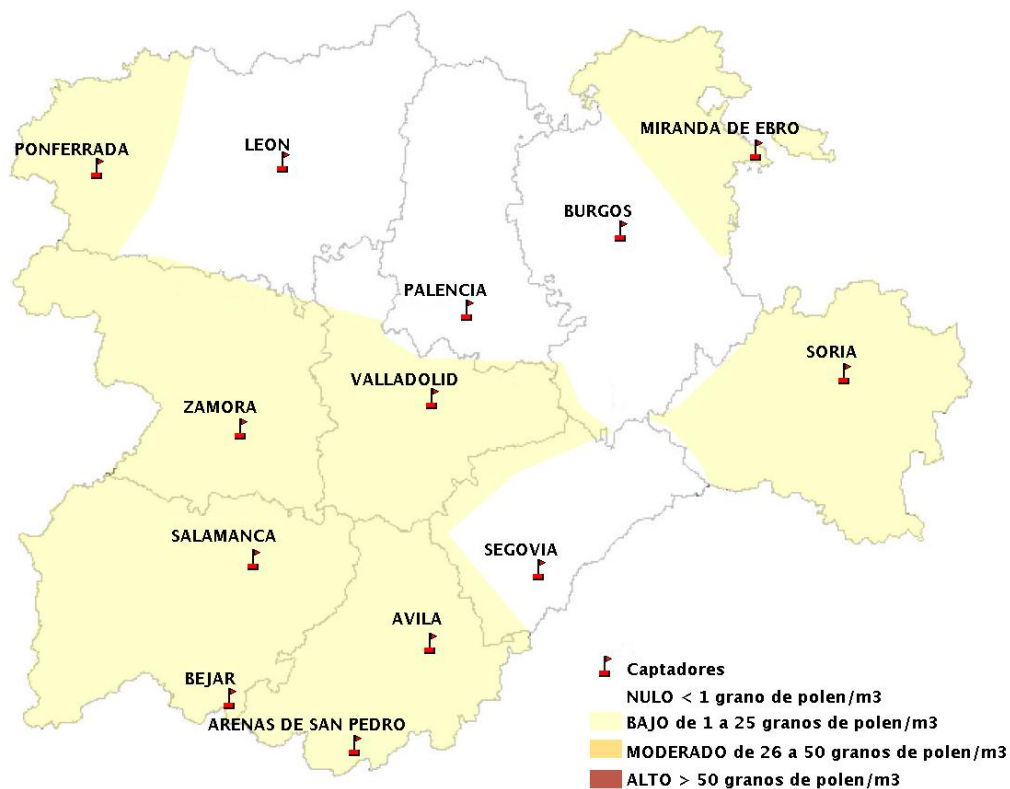

(ORDEN SAN/417/2010, de 26 marzo, por la que se crea el Registro Aerobiológico de Castilla y León.)

Mapa de previsión de Niveles de Polen:URTICACEAE del Jueves 27-9-18 al Domingo 30-9-18

Mapa de previsión de Niveles de Polen:PLATANUS del Jueves 27-9-18 al Domingo 30-9-18

Mapa de previsión de Niveles de Polen:POACEAE del Jueves 27-9-18 al Domingo 30-9-18

Mapa de previsión de Niveles de Polen:OLEA del Jueves 27-9-18 al Domingo 30-9-18

Mapa de previsión de Niveles de Polen:RUMEX del Jueves 27-9-18 al Domingo 30-9-18