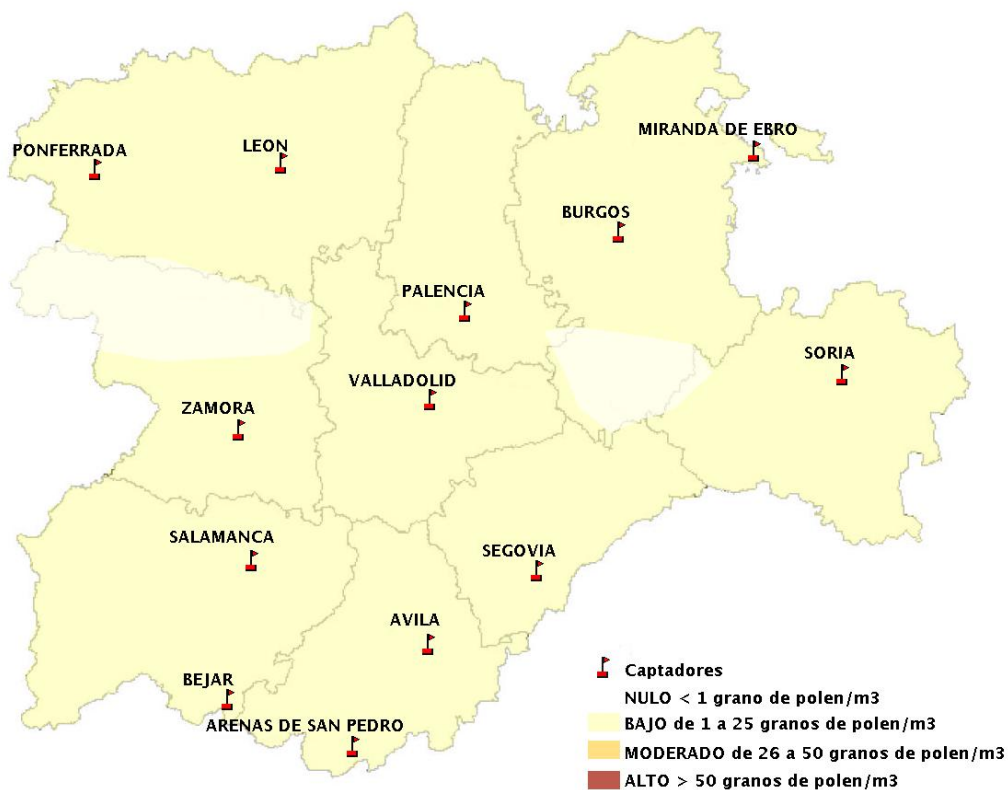

(ORDEN SAN/417/2010, de 26 marzo, por la que se crea el Registro Aerobiológico de Castilla y León.)

Mapa de previsión de Niveles de Polen:URTICACEAE del Jueves 27-9-18 al Domingo 30-9-18

Mapa de previsión de Niveles de Polen:PLATANUS del Jueves 27-9-18 al Domingo 30-9-18

Mapa de previsión de Niveles de Polen:POACEAE del Jueves 27-9-18 al Domingo 30-9-18

Mapa de previsión de Niveles de Polen:OLEA del Jueves 27-9-18 al Domingo 30-9-18

Mapa de previsión de Niveles de Polen:RUMEX del Jueves 27-9-18 al Domingo 30-9-18