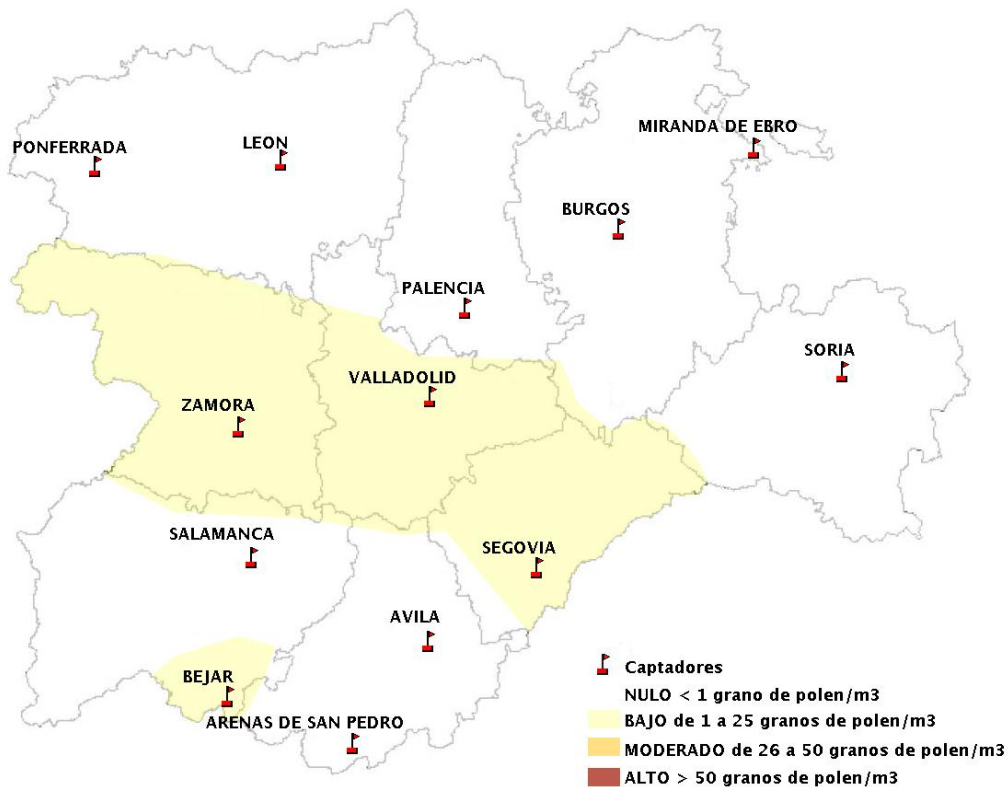

# INFORME DE PREVISIONES DE NIVELES DE POLEN 25/10/2018

Los datos reflejados en los siguientes mapas y ficha de previsión para el fin de semana de los niveles de polen de los tipos polínicos más alergénicos, de cada estación de medida, han sido aportados por el Registro Aerobiológico de Castilla y León.

(ORDEN SAN/417/2010, de 26 marzo, por la que se crea el Registro Aerobiológico de Castilla y León.)

Mapa de previsión de Niveles de Polen:URTICACEAE del Jueves 25-10-18 al Domingo 28-10-18

Mapa de previsión de Niveles de Polen:PLATANUS del Jueves 25-10-18 al Domingo 28-10-18

Mapa de previsión de Niveles de Polen:POACEAE del Jueves 25-10-18 al Domingo 28-10-18

Mapa de previsión de Niveles de Polen:OLEA del Jueves 25-10-18 al Domingo 28-10-18

Mapa de previsión de Niveles de Polen:RUMEX del Jueves 25-10-18 al Domingo 28-10-18