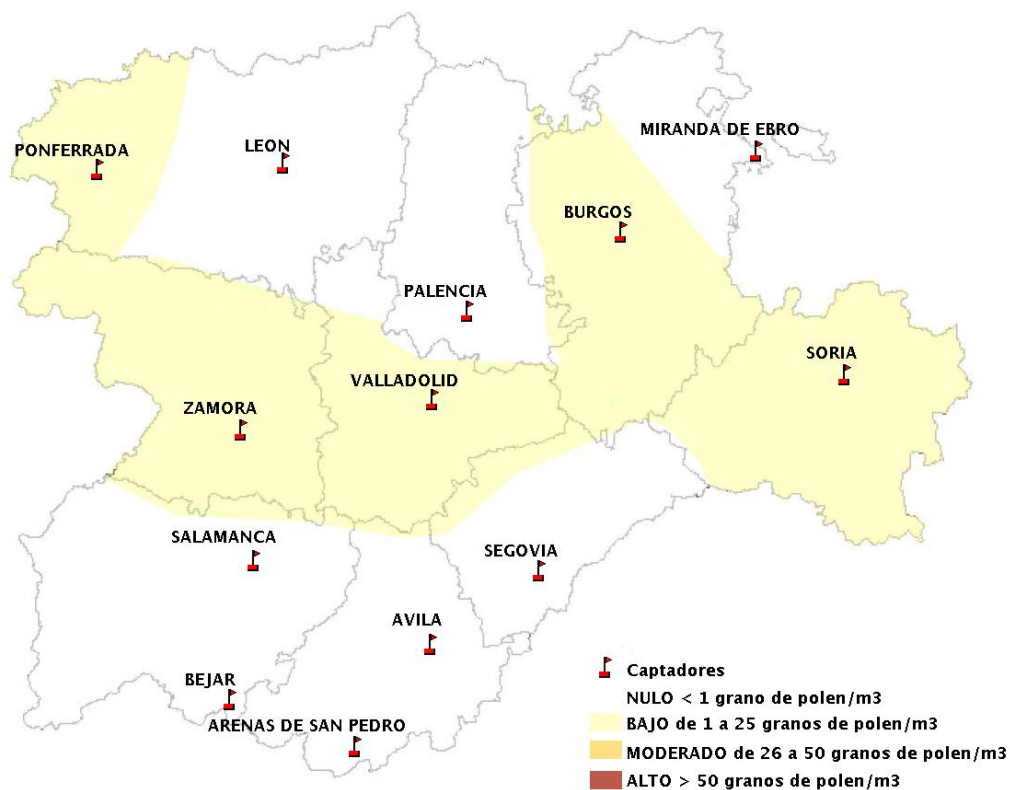

Mapa de previsión de Niveles de Polen:POACEAE del Jueves 25-10-18 al Domingo 28-10-18

Mapa de previsión de Niveles de Polen:OLEA del Jueves 25-10-18 al Domingo 28-10-18

Mapa de previsión de Niveles de Polen:RUMEX del Jueves 25-10-18 al Domingo 28-10-18

Mapa de previsión de Niveles de Polen:CUPRESSACEAE del Jueves 25-10-18 al Domingo 28-10-18

Mapa de previsión de Niveles de Polen:PLANTAGO del Jueves 25-10-18 al Domingo 28-10-18