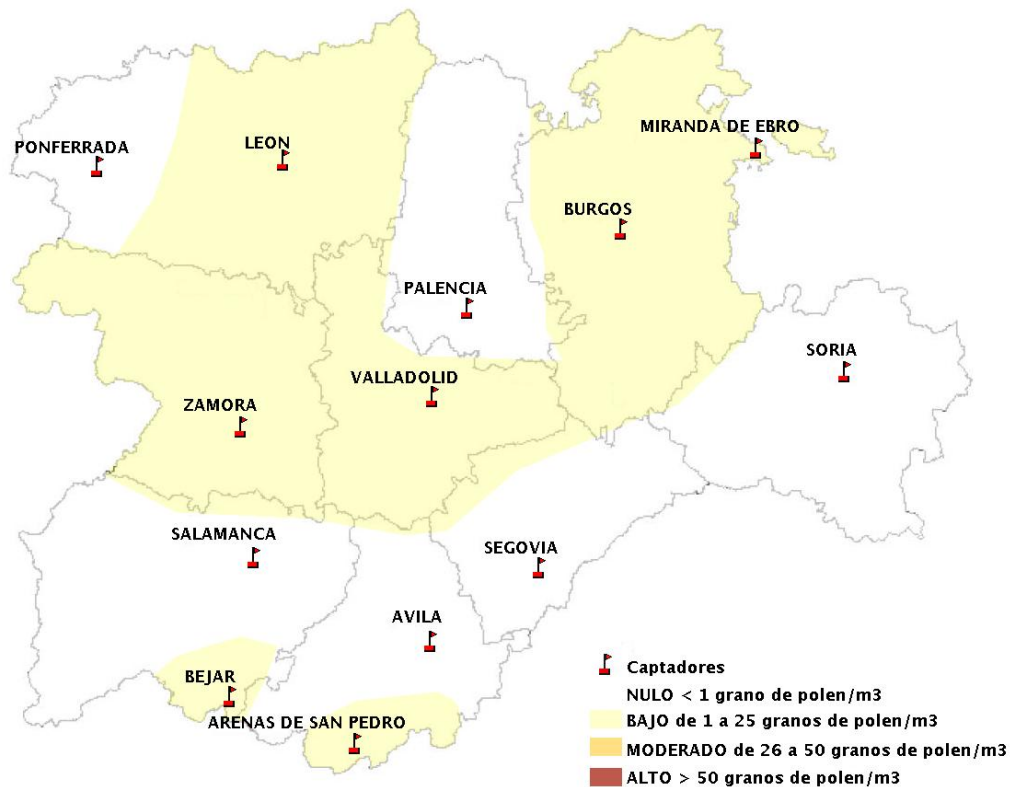

# INFORME DE PREVISIONES DE NIVELES DE POLEN 25/10/2018

Los datos reflejados en los siguientes mapas y ficha de previsión para el fin de semana de los niveles de polen de los tipos polínicos más alergénicos, de cada estación de medida, han sido aportados por el Registro Aerobiológico de Castilla y León.

(ORDEN SAN/417/2010, de 26 marzo, por la que se crea el Registro Aerobiológico de Castilla y León.)

Mapa de previsión de Niveles de Polen:URTICACEAE del Jueves 25-10-18 al Domingo 28-10-18

Mapa de previsión de Niveles de Polen:PLATANUS del Jueves 25-10-18 al Domingo 28-10-18

Mapa de previsión de Niveles de Polen:POACEAE del Jueves 25-10-18 al Domingo 28-10-18

Mapa de previsión de Niveles de Polen:OLEA del Jueves 25-10-18 al Domingo 28-10-18

Mapa de previsión de Niveles de Polen:RUMEX del Jueves 25-10-18 al Domingo 28-10-18