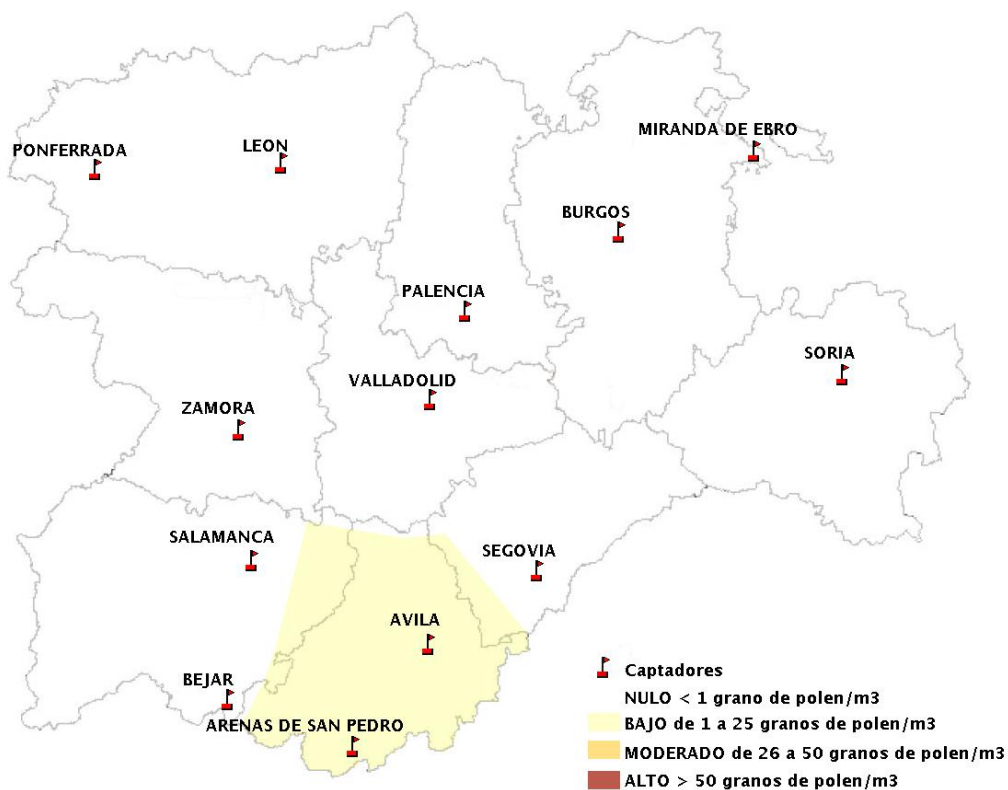

(ORDEN SAN/417/2010, de 26 marzo, por la que se crea el Registro Aerobiológico de Castilla y León.)

Mapa de previsión de Niveles de Polen:URTICACEAE del Jueves 25-10-18 al Domingo 28-10-18

Mapa de previsión de Niveles de Polen:PLATANUS del Jueves 25-10-18 al Domingo 28-10-18

Mapa de previsión de Niveles de Polen:POACEAE del Jueves 25-10-18 al Domingo 28-10-18

Mapa de previsión de Niveles de Polen:OLEA del Jueves 25-10-18 al Domingo 28-10-18

Mapa de previsión de Niveles de Polen:RUMEX del Jueves 25-10-18 al Domingo 28-10-18