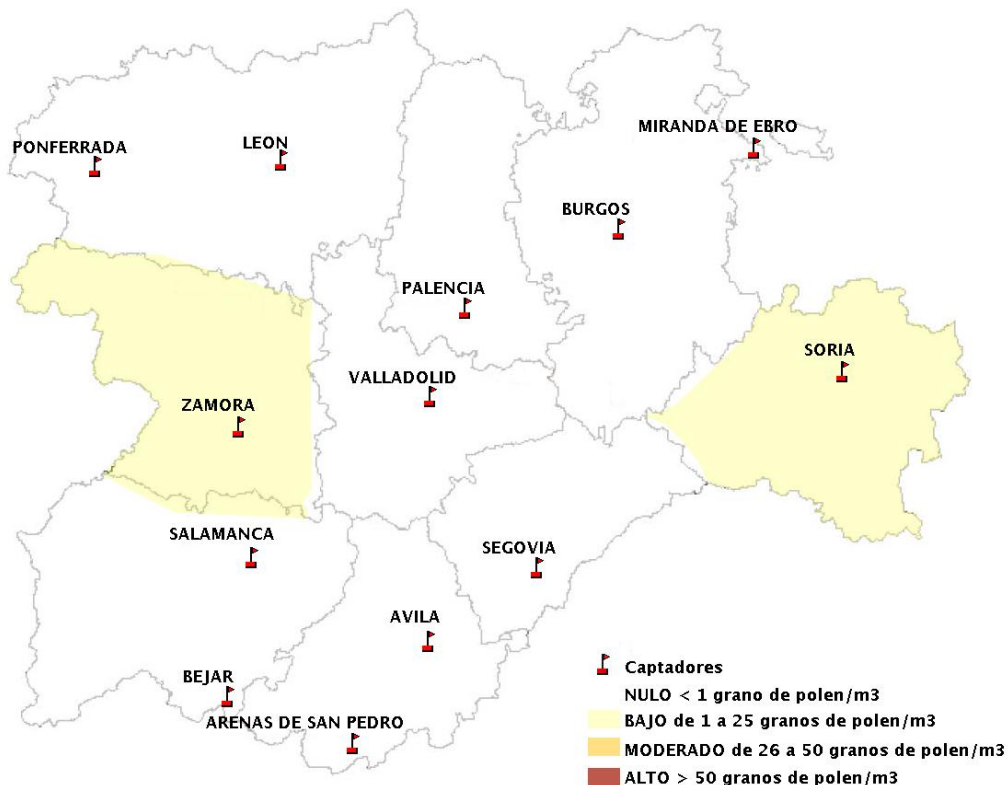

(ORDEN SAN/417/2010, de 26 marzo, por la que se crea el Registro Aerobiológico de Castilla y León.)

Mapa de previsión de Niveles de Polen:URTICACEAE del Jueves 25-10-18 al Domingo 28-10-18

Mapa de previsión de Niveles de Polen:PLATANUS del Jueves 25-10-18 al Domingo 28-10-18

Mapa de previsión de Niveles de Polen:POACEAE del Jueves 25-10-18 al Domingo 28-10-18

Mapa de previsión de Niveles de Polen:OLEA del Jueves 25-10-18 al Domingo 28-10-18

Mapa de previsión de Niveles de Polen:RUMEX del Jueves 25-10-18 al Domingo 28-10-18