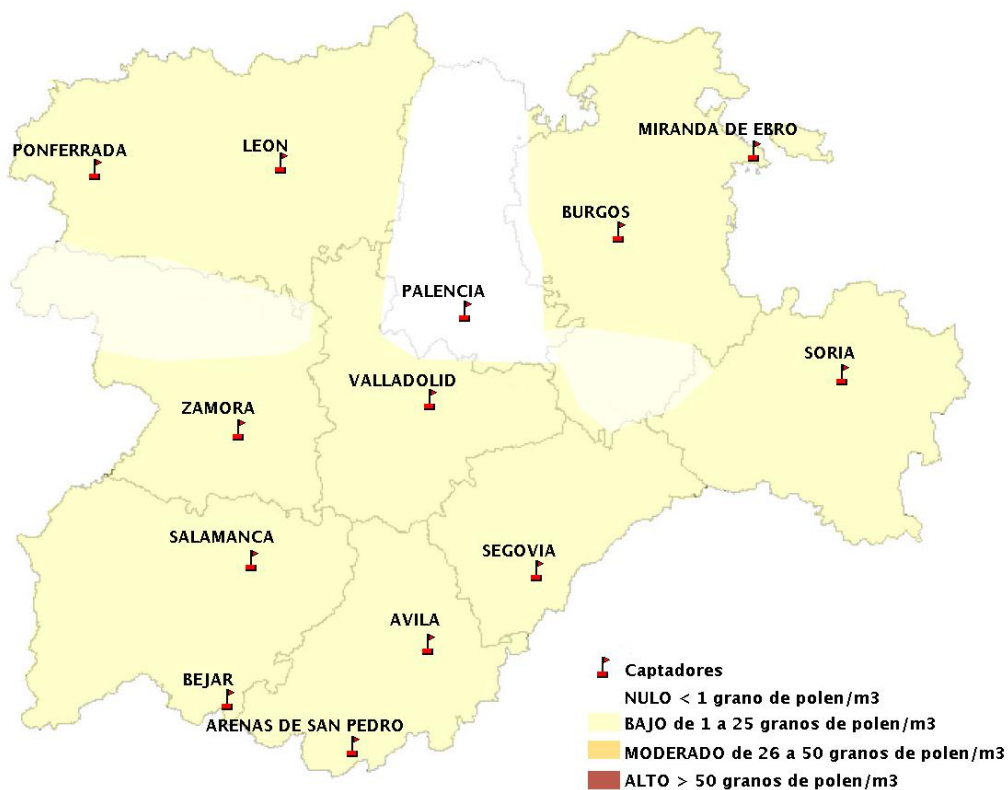

# INFORME DE PREVISIONES DE NIVELES DE POLEN 25/10/2018

Los datos reflejados en los siguientes mapas y ficha de previsión para el fin de semana de los niveles de polen de los tipos polínicos más alergénicos, de cada estación de medida, han sido aportados por el Registro Aerobiológico de Castilla y León.

(ORDEN SAN/417/2010, de 26 marzo, por la que se crea el Registro Aerobiológico de Castilla y León.)

Mapa de previsión de Niveles de Polen:URTICACEAE del Jueves 25-10-18 al Domingo 28-10-18

Mapa de previsión de Niveles de Polen:PLATANUS del Jueves 25-10-18 al Domingo 28-10-18

Mapa de previsión de Niveles de Polen:POACEAE del Jueves 25-10-18 al Domingo 28-10-18

Mapa de previsión de Niveles de Polen:OLEA del Jueves 25-10-18 al Domingo 28-10-18

Mapa de previsión de Niveles de Polen:RUMEX del Jueves 25-10-18 al Domingo 28-10-18