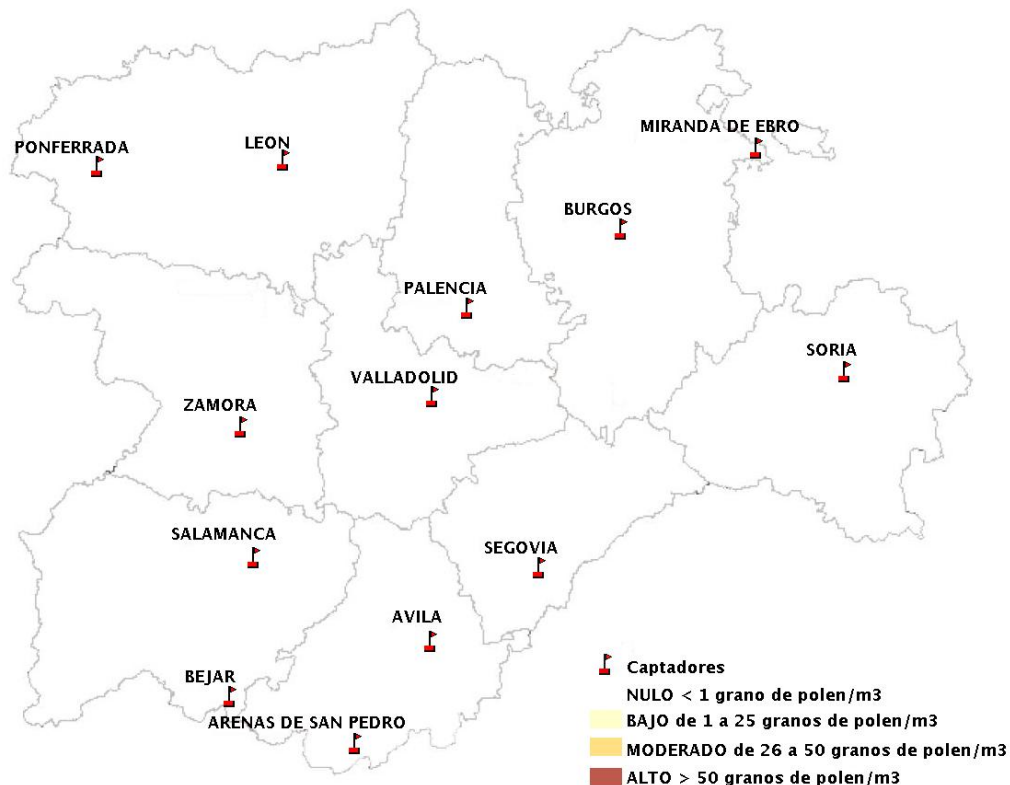

# INFORME DE PREVISIONES DE NIVELES DE POLEN 22/11/2018

Los datos reflejados en los siguientes mapas y ficha de previsión para el fin de semana de los niveles de polen de los tipos polínicos más alergénicos, de cada estación de medida, han sido aportados por el Registro Aerobiológico de Castilla y León.

(ORDEN SAN/417/2010, de 26 marzo, por la que se crea el Registro Aerobiológico de Castilla y León.)

Mapa de previsión de Niveles de Polen:URTICACEAE del Jueves 22-11-18 al Domingo 25-11-18

Mapa de previsión de Niveles de Polen:PLATANUS del Jueves 22-11-18 al Domingo 25-11-18

Mapa de previsión de Niveles de Polen:POACEAE del Jueves 22-11-18 al Domingo 25-11-18

Mapa de previsión de Niveles de Polen:OLEA del Jueves 22-11-18 al Domingo 25-11-18

Mapa de previsión de Niveles de Polen:RUMEX del Jueves 22-11-18 al Domingo 25-11-18