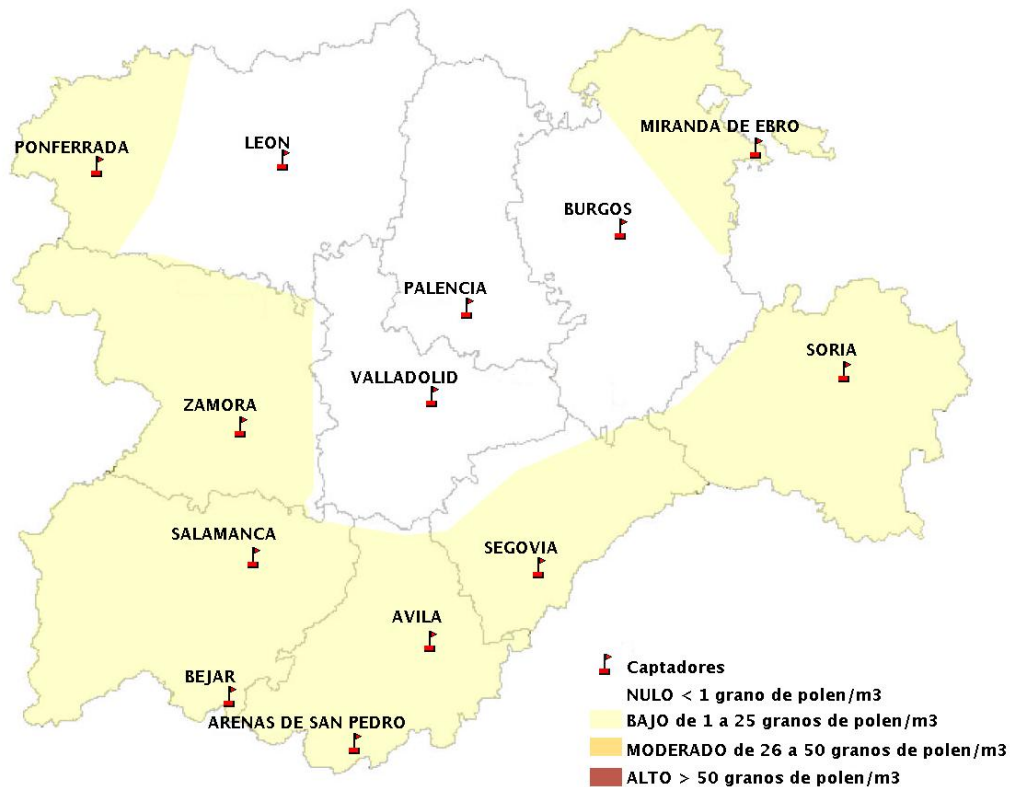

# INFORME DE PREVISIONES DE NIVELES DE POLEN 22/11/2018

Los datos reflejados en los siguientes mapas y ficha de previsión para el fin de semana de los niveles de polen de los tipos polínicos más alergénicos, de cada estación de medida, han sido aportados por el Registro Aerobiológico de Castilla y León.

(ORDEN SAN/417/2010, de 26 marzo, por la que se crea el Registro Aerobiológico de Castilla y León.)

Mapa de previsión de Niveles de Polen:URTICACEAE del Jueves 22-11-18 al Domingo 25-11-18

Mapa de previsión de Niveles de Polen:PLATANUS del Jueves 22-11-18 al Domingo 25-11-18

Mapa de previsión de Niveles de Polen:POACEAE del Jueves 22-11-18 al Domingo 25-11-18

Mapa de previsión de Niveles de Polen:OLEA del Jueves 22-11-18 al Domingo 25-11-18

Mapa de previsión de Niveles de Polen:RUMEX del Jueves 22-11-18 al Domingo 25-11-18