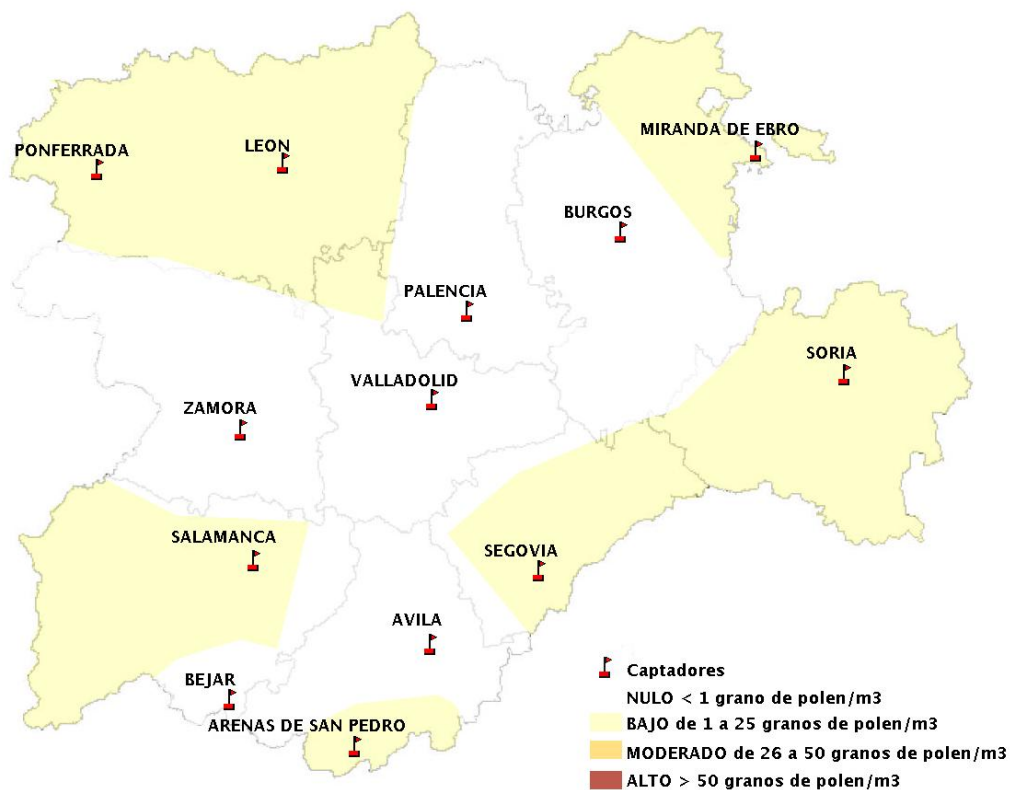

(ORDEN SAN/417/2010, de 26 marzo, por la que se crea el Registro Aerobiológico de Castilla y León.)

Mapa de previsión de Niveles de Polen:URTICACEAE del Jueves 22-11-18 al Domingo 25-11-18

Mapa de previsión de Niveles de Polen:PLATANUS del Jueves 22-11-18 al Domingo 25-11-18

Mapa de previsión de Niveles de Polen:POACEAE del Jueves 22-11-18 al Domingo 25-11-18

Mapa de previsión de Niveles de Polen:OLEA del Jueves 22-11-18 al Domingo 25-11-18

Mapa de previsión de Niveles de Polen:RUMEX del Jueves 22-11-18 al Domingo 25-11-18