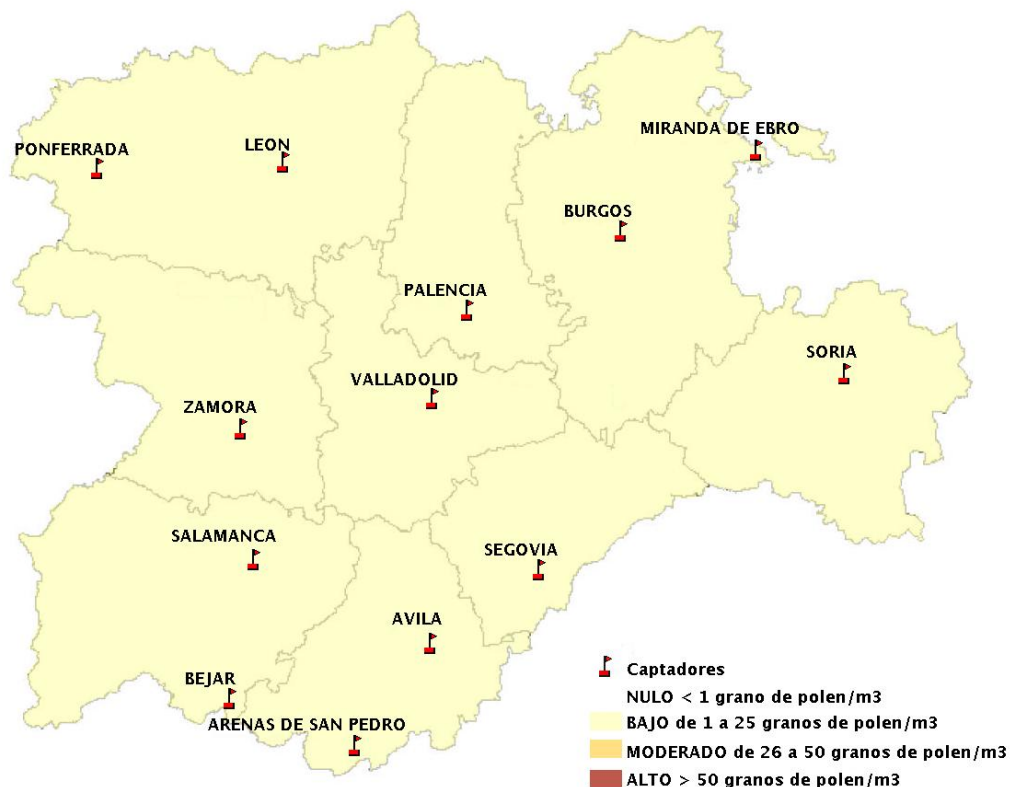

Mapa de previsión de Niveles de Polen:POACEAE del Jueves 22-11-18 al Domingo 25-11-18

Mapa de previsión de Niveles de Polen:OLEA del Jueves 22-11-18 al Domingo 25-11-18

Mapa de previsión de Niveles de Polen:RUMEX del Jueves 22-11-18 al Domingo 25-11-18

Mapa de previsión de Niveles de Polen:CUPRESSACEAE del Jueves 22-11-18 al Domingo 25-11-18

Mapa de previsión de Niveles de Polen:PLANTAGO del Jueves 22-11-18 al Domingo 25-11-18