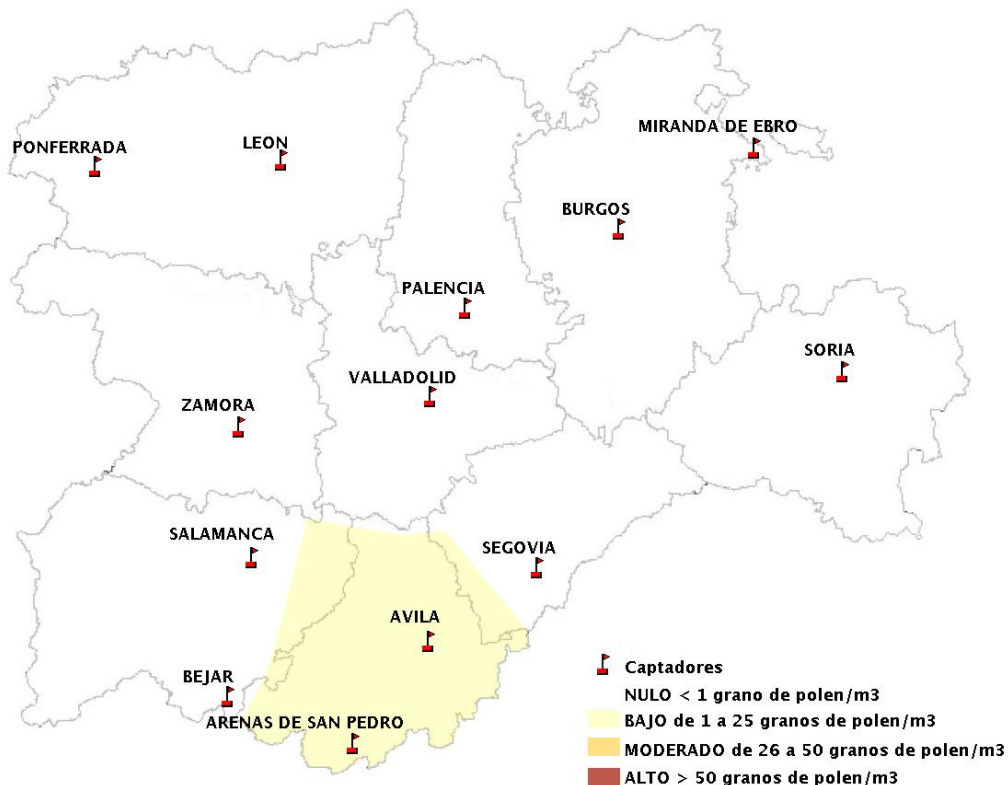

(ORDEN SAN/417/2010, de 26 marzo, por la que se crea el Registro Aerobiológico de Castilla y León.)

Mapa de previsión de Niveles de Polen:URTICACEAE del Jueves 22-11-18 al Domingo 25-11-18

Mapa de previsión de Niveles de Polen:PLATANUS del Jueves 22-11-18 al Domingo 25-11-18

Mapa de previsión de Niveles de Polen:POACEAE del Jueves 22-11-18 al Domingo 25-11-18

Mapa de previsión de Niveles de Polen:OLEA del Jueves 22-11-18 al Domingo 25-11-18

Mapa de previsión de Niveles de Polen:RUMEX del Jueves 22-11-18 al Domingo 25-11-18