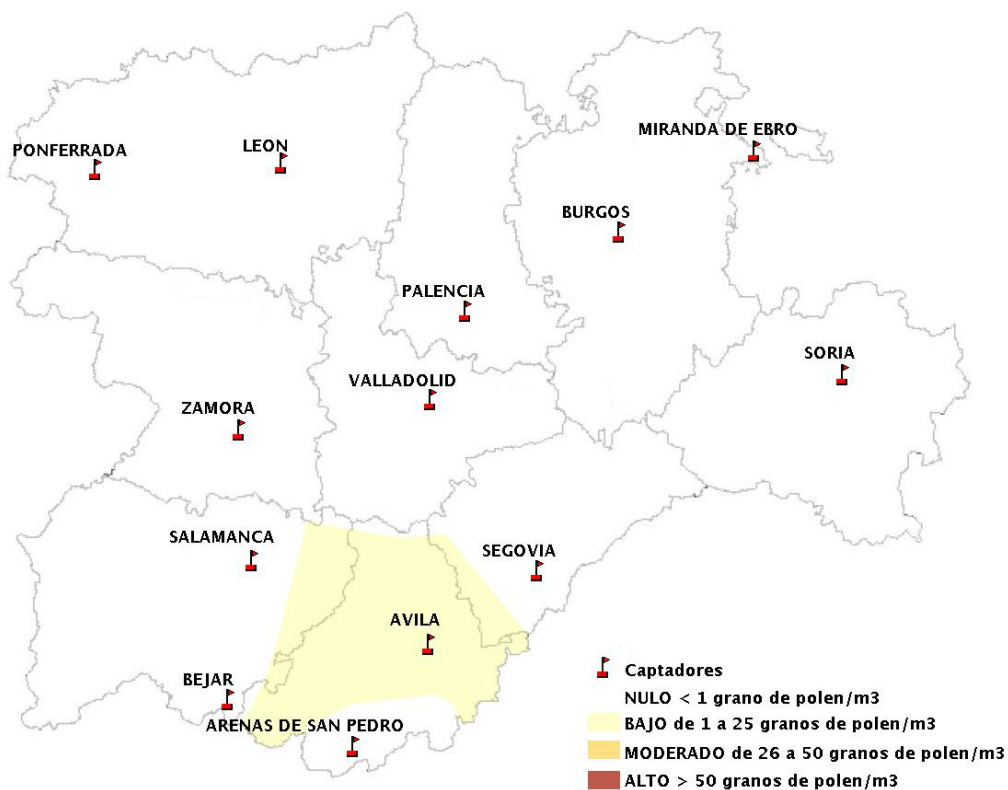

(ORDEN SAN/417/2010, de 26 marzo, por la que se crea el Registro Aerobiológico de Castilla y León.)

Mapa de previsión de Niveles de Polen:URTICACEAE del Jueves 22-11-18 al Domingo 25-11-18

Mapa de previsión de Niveles de Polen:PLATANUS del Jueves 22-11-18 al Domingo 25-11-18

Mapa de previsión de Niveles de Polen:POACEAE del Jueves 22-11-18 al Domingo 25-11-18

Mapa de previsión de Niveles de Polen:OLEA del Jueves 22-11-18 al Domingo 25-11-18

Mapa de previsión de Niveles de Polen:RUMEX del Jueves 22-11-18 al Domingo 25-11-18