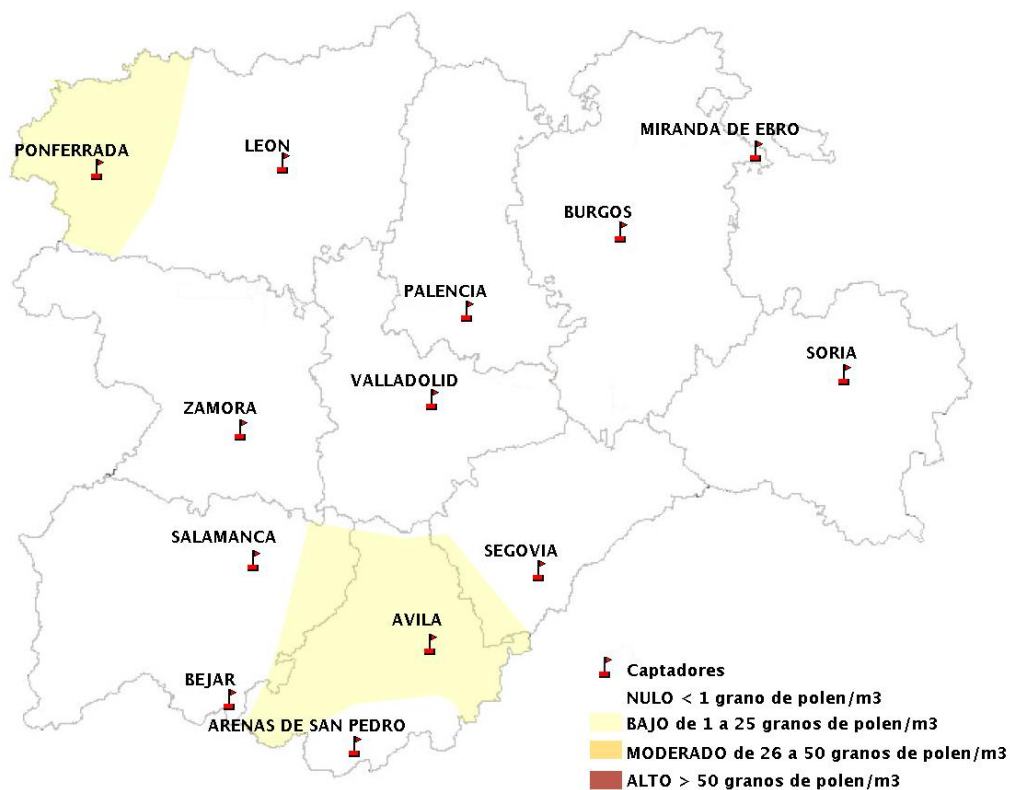

Mapa de previsión de Niveles de Polen:POACEAE del Jueves 22-11-18 al Domingo 25-11-18

Mapa de previsión de Niveles de Polen:OLEA del Jueves 22-11-18 al Domingo 25-11-18

Mapa de previsión de Niveles de Polen:RUMEX del Jueves 22-11-18 al Domingo 25-11-18

Mapa de previsión de Niveles de Polen:CUPRESSACEAE del Jueves 22-11-18 al Domingo 25-11-18

Mapa de previsión de Niveles de Polen:PLANTAGO del Jueves 22-11-18 al Domingo 25-11-18