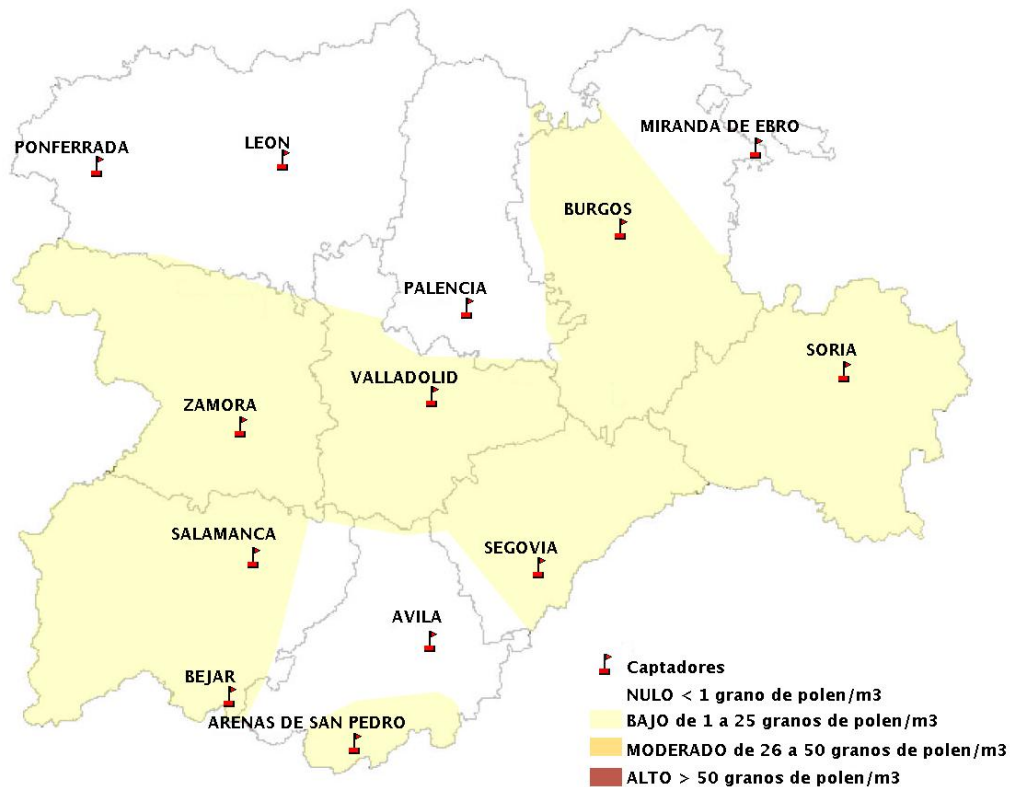

INFORME DE PREVISIONES DE NIVELES DE POLEN

29/11/2018

Los datos reflejados en los siguientes mapas y ficha de previsión para el fin de semana de los niveles de polen de los tipos polínicos más alergénicos, de cada estación de medida, han sido aportados por el Registro Aerobiológico de Castilla y León.

(ORDEN SAN/417/2010, de 26 marzo, por la que se crea el Registro Aerobiológico de Castilla y León.)

Mapa de previsión de Niveles de Polen:URTICACEAE del Jueves 29-11-18 al Domingo 2-12-18

Mapa de previsión de Niveles de Polen:PLATANUS del Jueves 29-11-18 al Domingo 2-12-18

Mapa de previsión de Niveles de Polen:POACEAE del Jueves 29-11-18 al Domingo 2-12-18

Mapa de previsión de Niveles de Polen:OLEA del Jueves 29-11-18 al Domingo 2-12-18

Mapa de previsión de Niveles de Polen:RUMEX del Jueves 29-11-18 al Domingo 2-12-18