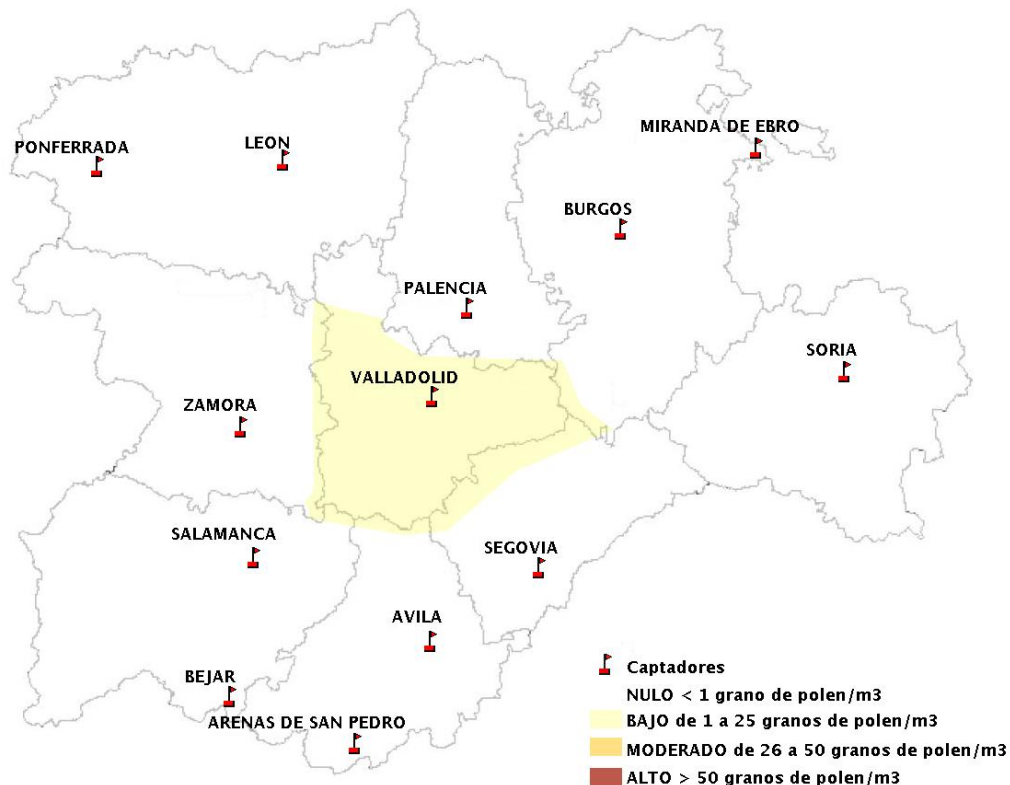

INFORME DE PREVISIONES DE NIVELES DE POLEN

29/11/2018

Los datos reflejados en los siguientes mapas y ficha de previsión para el fin de semana de los niveles de polen de los tipos polínicos más alergénicos, de cada estación de medida, han sido aportados por el Registro Aerobiológico de Castilla y León.

Mapa de previsión de Niveles de Polen:POACEAE del Jueves 29-11-18 al Domingo 2-12-18

Mapa de previsión de Niveles de Polen:OLEA del Jueves 29-11-18 al Domingo 2-12-18

Mapa de previsión de Niveles de Polen:RUMEX del Jueves 29-11-18 al Domingo 2-12-18