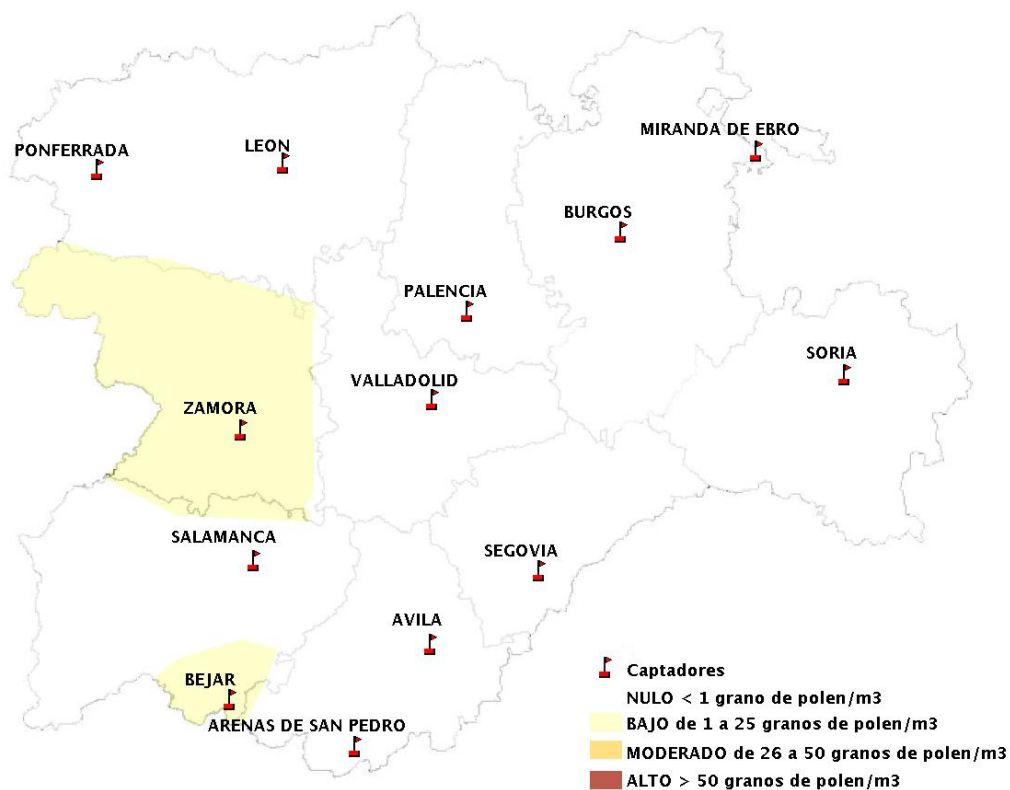

(ORDEN SAN/417/2010, de 26 marzo, por la que se crea el Registro Aerobiológico de Castilla y León.)

Mapa de previsión de Niveles de Polen:URTICACEAE del Jueves 29-11-18 al Domingo 2-12-18

Mapa de previsión de Niveles de Polen:PLATANUS del Jueves 29-11-18 al Domingo 2-12-18

Mapa de previsión de Niveles de Polen:POACEAE del Jueves 29-11-18 al Domingo 2-12-18

Mapa de previsión de Niveles de Polen:OLEA del Jueves 29-11-18 al Domingo 2-12-18

Mapa de previsión de Niveles de Polen:RUMEX del Jueves 29-11-18 al Domingo 2-12-18