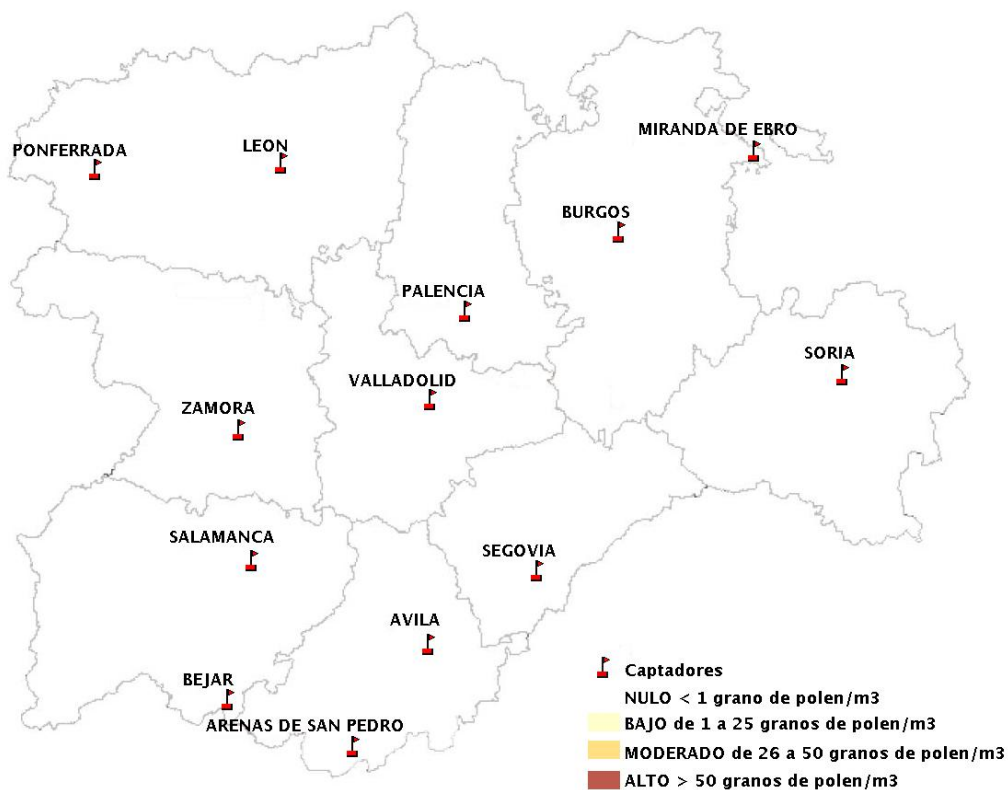

Mapa de previsión de Niveles de Polen:POACEAE del Jueves 29-11-18 al Domingo 2-12-18

Mapa de previsión de Niveles de Polen:OLEA del Jueves 29-11-18 al Domingo 2-12-18

Mapa de previsión de Niveles de Polen:RUMEX del Jueves 29-11-18 al Domingo 2-12-18

Mapa de previsión de Niveles de Polen:CUPRESSACEAE del Jueves 29-11-18 al Domingo 2-12-18

Mapa de previsión de Niveles de Polen:PLANTAGO del Jueves 29-11-18 al Domingo 2-12-18

FICHA PREVISIONES DE NIVELES DE POLEN SEMANALES

Previsiones de niveles de polen del Jueves 29-11-18 al Domingo 2-12-18

ESTACIÓN DE MEDICIÓN	CATEGORIAS POLÍNICAS						
	Grupo 2	Grupo 1	Grupo 4	Grupo 2	Grupo 4	Grupo 2	Grupo 4
	TIPO POLÍNICO						
	Plántago (LLANTEN)	Urticaceae (ORTIGA, PARIETARIA, PELOSILLA)	Platanus (PLÁTANO DE SOMBRA)	Poaceae (GRAMÍNEAS)	Olea (OLIVO)	Rumex (ACEDERAS)	Cupressaceae (CIPRÉS, ENEBRO, SABINA)
ARENAS DE SAN PEDRO	NULO	BAJO	NULO	NULO	NULO	NULO	BAJO
AVILA	NULO	NULO	NULO	NULO	NULO	NULO	BAJO
BEJAR	NULO	BAJO	NULO	BAJO	NULO	NULO	BAJO
BURGOS	NULO	BAJO	NULO	NULO	NULO	NULO	BAJO
LEON	NULO	NULO	NULO	NULO	NULO	NULO	BAJO
MIRANDA DE EBRO	NULO	NULO	NULO	NULO	NULO	NULO	BAJO
PALENCIA	NULO	NULO	NULO	NULO	NULO	NULO	BAJO
PONFERRADA	NULO	NULO	NULO	NULO	NULO	NULO	NULO
SALAMANCA	NULO	BAJO	NULO	NULO	NULO	NULO	BAJO
SEGOVIA	NULO	BAJO	NULO	NULO	NULO	NULO	BAJO
SORIA	NULO	BAJO	NULO	NULO	NULO	NULO	NULO
VALLADOLID	NULO	BAJO	BAJO	NULO	NULO	NULO	NULO
ZAMORA	NULO	BAJO	NULO	BAJO	NULO	NULO	BAJO