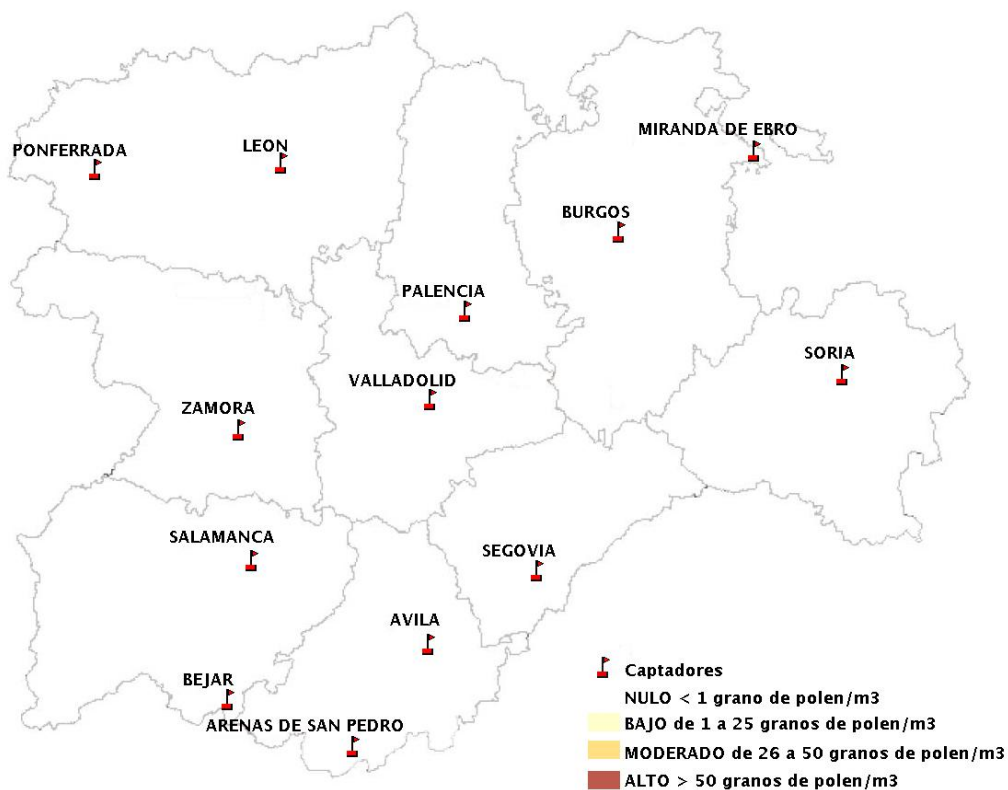

(ORDEN SAN/417/2010, de 26 marzo, por la que se crea el Registro Aerobiológico de Castilla y León.)

Mapa de previsión de Niveles de Polen:URTICACEAE del Jueves 29-11-18 al Domingo 2-12-18

Mapa de previsión de Niveles de Polen:PLATANUS del Jueves 29-11-18 al Domingo 2-12-18

Mapa de previsión de Niveles de Polen:POACEAE del Jueves 29-11-18 al Domingo 2-12-18

Mapa de previsión de Niveles de Polen:OLEA del Jueves 29-11-18 al Domingo 2-12-18

Mapa de previsión de Niveles de Polen:RUMEX del Jueves 29-11-18 al Domingo 2-12-18