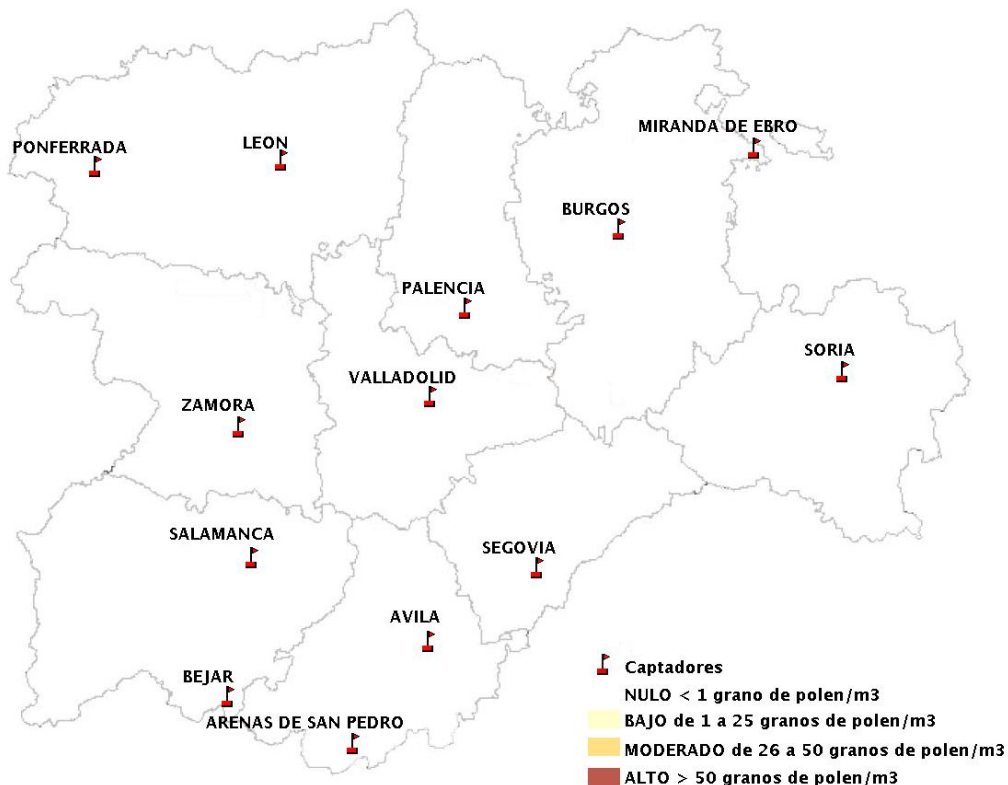

(ORDEN SAN/417/2010, de 26 marzo, por la que se crea el Registro Aerobiológico de Castilla y León.)

Mapa de previsión de Niveles de Polen:URTICACEAE del Jueves 29-11-18 al Domingo 2-12-18

Mapa de previsión de Niveles de Polen:PLATANUS del Jueves 29-11-18 al Domingo 2-12-18

Mapa de previsión de Niveles de Polen:POACEAE del Jueves 29-11-18 al Domingo 2-12-18

Mapa de previsión de Niveles de Polen:OLEA del Jueves 29-11-18 al Domingo 2-12-18

Mapa de previsión de Niveles de Polen:RUMEX del Jueves 29-11-18 al Domingo 2-12-18