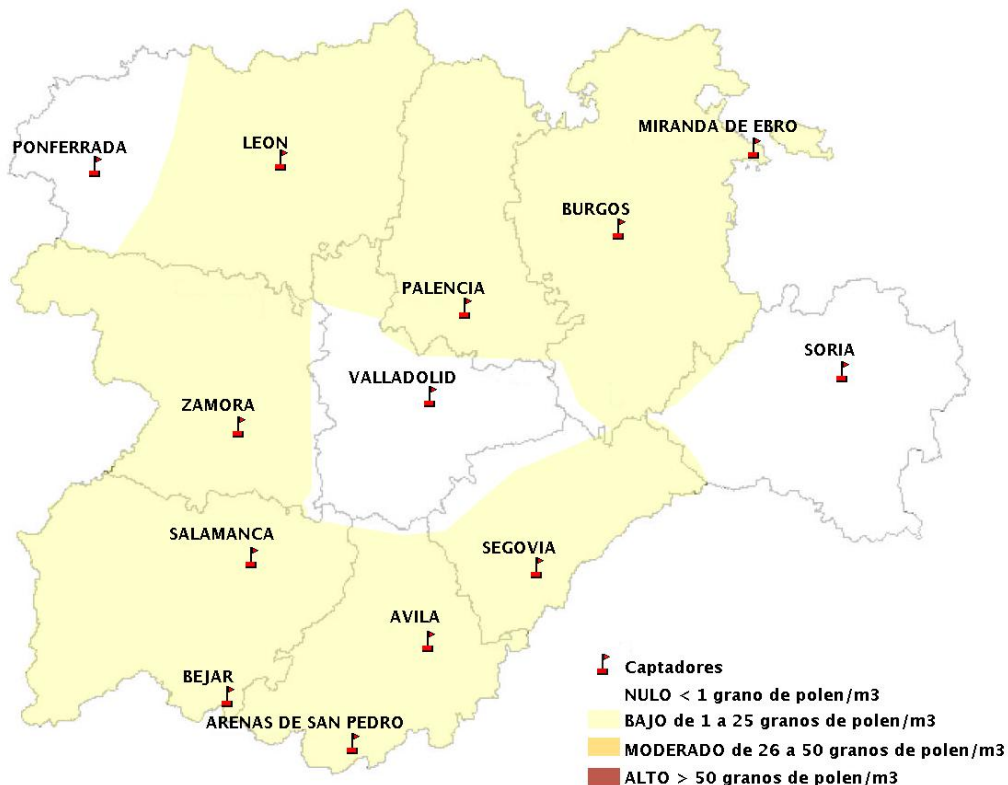

Mapa de previsión de Niveles de Polen:POACEAE del Jueves 29-11-18 al Domingo 2-12-18

Mapa de previsión de Niveles de Polen:OLEA del Jueves 29-11-18 al Domingo 2-12-18

Mapa de previsión de Niveles de Polen:RUMEX del Jueves 29-11-18 al Domingo 2-12-18

Mapa de previsión de Niveles de Polen:CUPRESSACEAE del Jueves 29-11-18 al Domingo 2-12-18

Mapa de previsión de Niveles de Polen:PLANTAGO del Jueves 29-11-18 al Domingo 2-12-18

FICHA PREVISIONES DE NIVELES DE POLEN SEMANALES

Previsiones de niveles de polen del Jueves 29-11-18 al Domingo 2-12-18

ESTACIÓN DE MEDICIÓN	CATEGORIAS POLÍNICAS						
	Grupo 2	Grupo 1	Grupo 4	Grupo 2	Grupo 4	Grupo 2	Grupo 4
	TIPO POLÍNICO						
	Plántago (LLANTEN)	Urticaceae (ORTIGA, PARIETARIA, PELOSILLA)	Platanus (PLÁTANO DE SOMBRA)	Poaceae (GRAMÍNEAS)	Olea (OLIVO)	Rumex (ACEDERAS)	Cupressaceae (CIPRÉS, ENEBRO, SABINA)
ARENAS DE SAN PEDRO	NULO	BAJO	NULO	NULO	NULO	NULO	BAJO
AVILA	NULO	NULO	NULO	NULO	NULO	NULO	BAJO
BEJAR	NULO	BAJO	NULO	BAJO	NULO	NULO	BAJO
BURGOS	NULO	BAJO	NULO	NULO	NULO	NULO	BAJO
LEON	NULO	NULO	NULO	NULO	NULO	NULO	BAJO
MIRANDA DE EBRO	NULO	NULO	NULO	NULO	NULO	NULO	BAJO
PALENCIA	NULO	NULO	NULO	NULO	NULO	NULO	BAJO
PONFERRADA	NULO	NULO	NULO	NULO	NULO	NULO	NULO
SALAMANCA	NULO	BAJO	NULO	NULO	NULO	NULO	BAJO
SEGOVIA	NULO	BAJO	NULO	NULO	NULO	NULO	BAJO
SORIA	NULO	BAJO	NULO	NULO	NULO	NULO	NULO
VALLADOLID	NULO	BAJO	BAJO	NULO	NULO	NULO	NULO
ZAMORA	NULO	BAJO	NULO	BAJO	NULO	NULO	BAJO