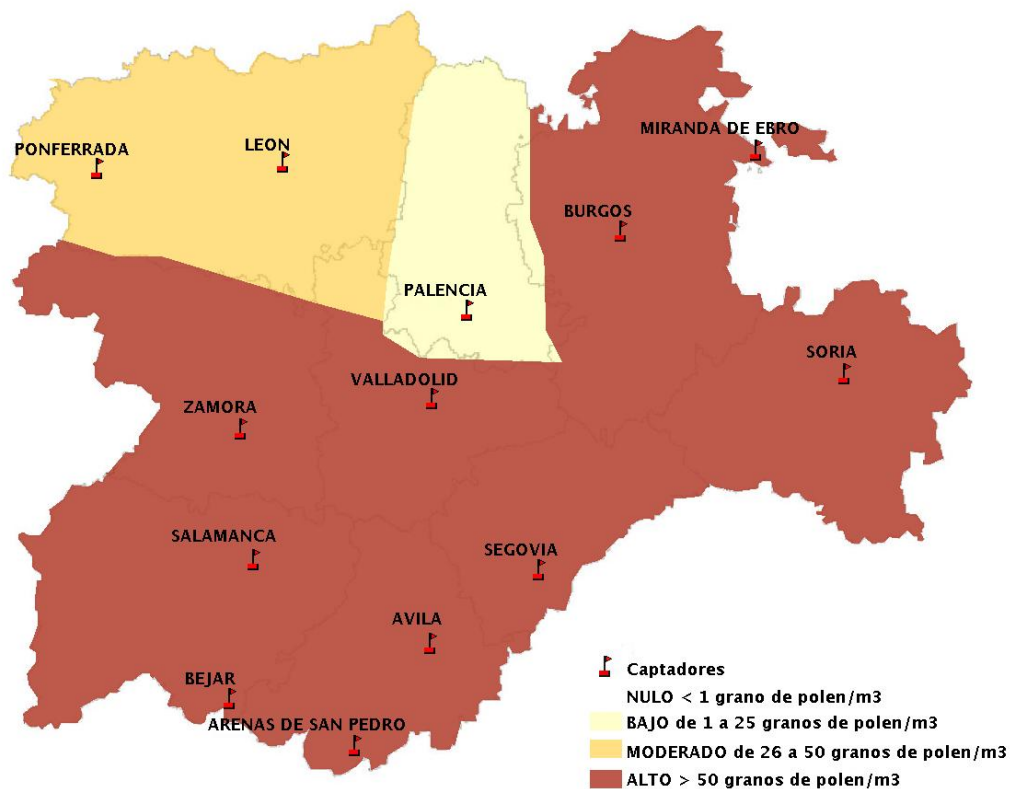

Mapa de previsión de Niveles de Polen:CUPRESSACEAE del Jueves 14-2-19 al Domingo 17-2-19