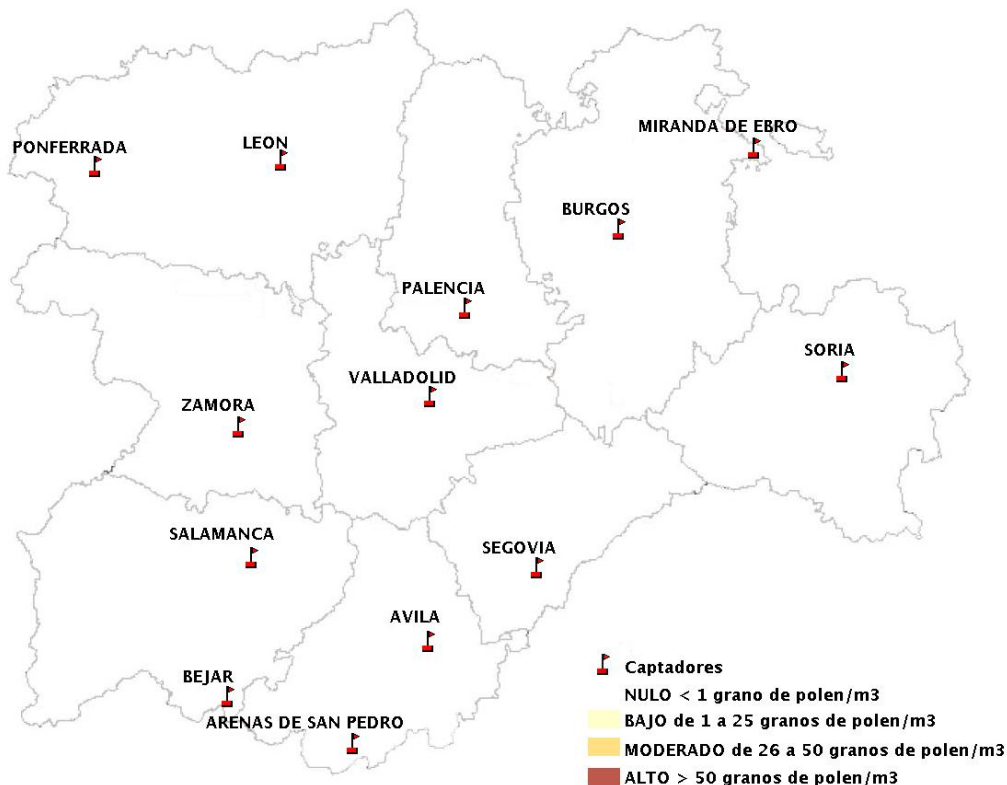

## 14/02/2019

Los datos reflejados en los siguientes mapas y ficha de previsión para el fin de semana de los niveles de polen de los tipos polínicos más alergénicos, de cada estación de medida, han sido aportados por el Registro Aerobiológico de Castilla y León.

Mapa de previsión de Niveles de Polen:POACEAE del Jueves 14-2-19 al Domingo 17-2-19

Mapa de previsión de Niveles de Polen:OLEA del Jueves 14-2-19 al Domingo 17-2-19

Mapa de previsión de Niveles de Polen:RUMEX del Jueves 14-2-19 al Domingo 17-2-19