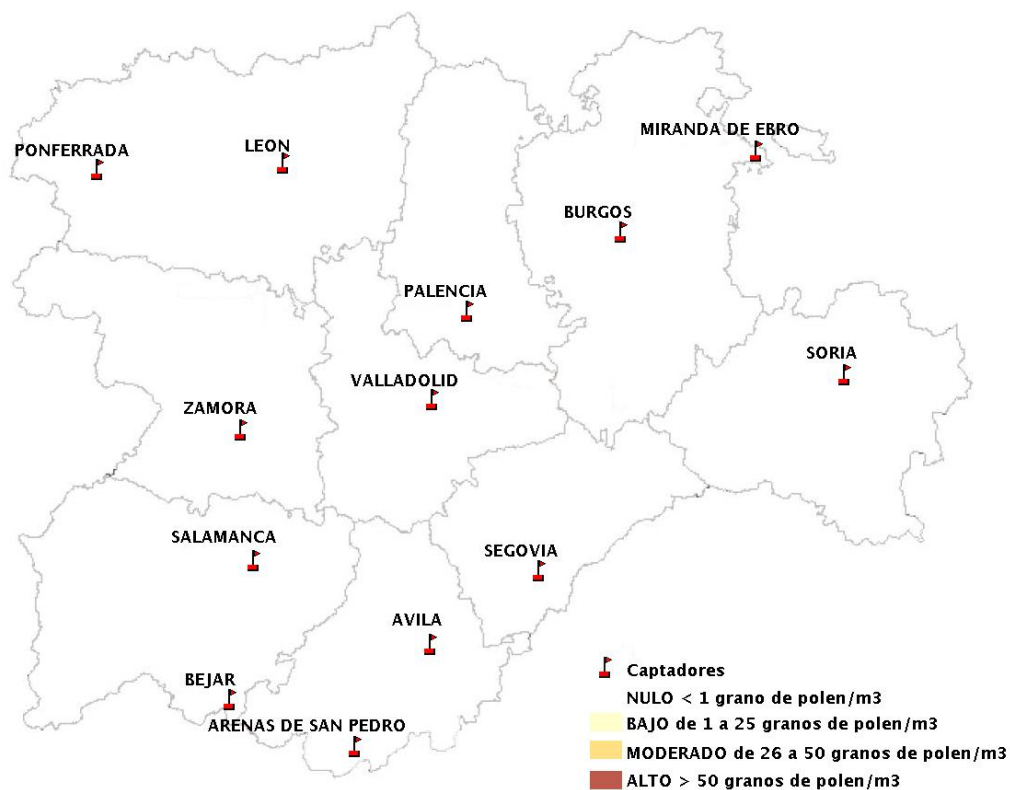

Mapa de previsión de Niveles de Polen:POACEAE del Jueves 14-2-19 al Domingo 17-2-19

Mapa de previsión de Niveles de Polen:OLEA del Jueves 14-2-19 al Domingo 17-2-19

Mapa de previsión de Niveles de Polen:RUMEX del Jueves 14-2-19 al Domingo 17-2-19

Mapa de previsión de Niveles de Polen:CUPRESSACEAE del Jueves 14-2-19 al Domingo 17-2-19

Mapa de previsión de Niveles de Polen:PLANTAGO del Jueves 14-2-19 al Domingo 17-2-19