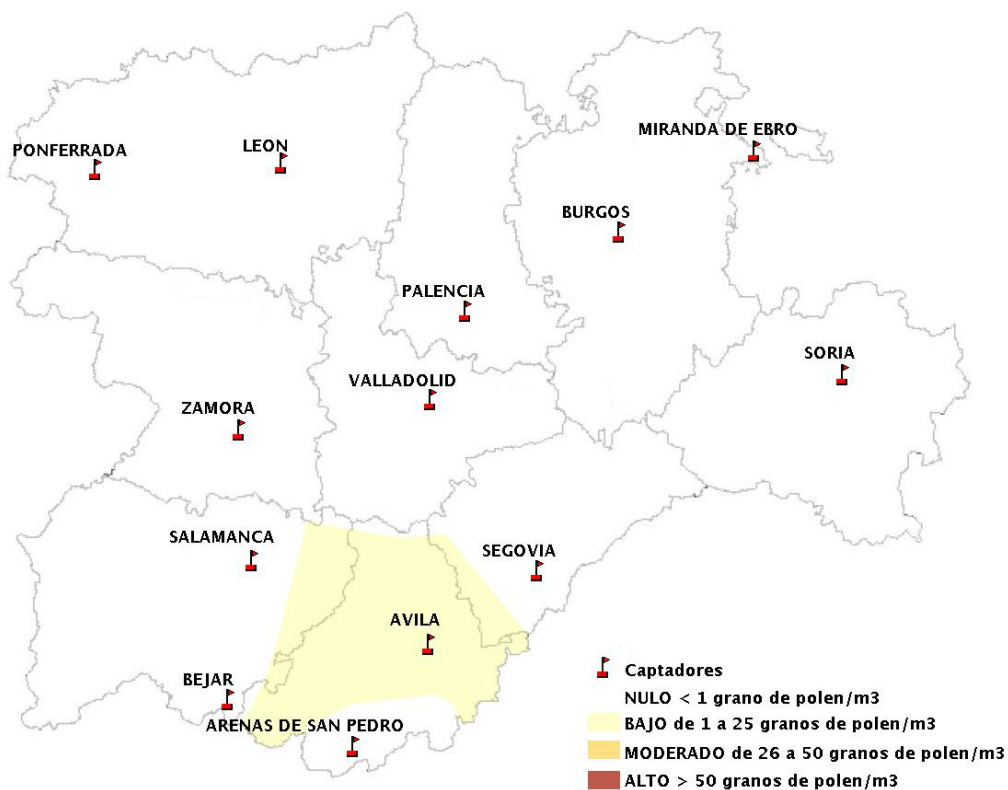

## 14/02/2019

Los datos reflejados en los siguientes mapas y ficha de previsión para el fin de semana de los niveles de polen de los tipos polínicos más alergénicos, de cada estación de medida, han sido aportados por el Registro Aerobiológico de Castilla y León.

(ORDEN SAN/417/2010, de 26 marzo, por la que se crea el Registro Aerobiológico de Castilla y León.)

Mapa de previsión de Niveles de Polen:URTICACEAE del Jueves 14-2-19 al Domingo 17-2-19

Mapa de previsión de Niveles de Polen:PLATANUS del Jueves 14-2-19 al Domingo 17-2-19

Mapa de previsión de Niveles de Polen:POACEAE del Jueves 14-2-19 al Domingo 17-2-19

Mapa de previsión de Niveles de Polen:OLEA del Jueves 14-2-19 al Domingo 17-2-19

Mapa de previsión de Niveles de Polen:RUMEX del Jueves 14-2-19 al Domingo 17-2-19