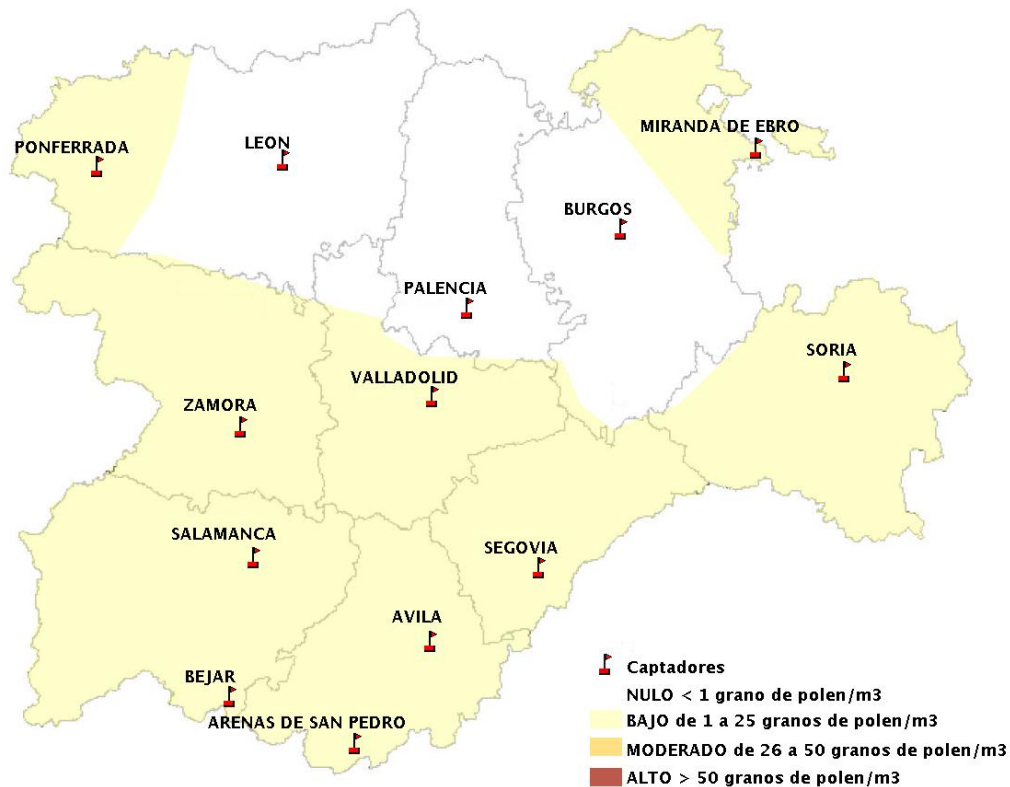

INFORME DE PREVISIONES DE NIVELES DE POLEN

14/02/2019

Los datos reflejados en los siguientes mapas y ficha de previsión para el fin de semana de los niveles de polen de los tipos polínicos más alergénicos, de cada estación de medida, han sido aportados por el Registro Aerobiológico de Castilla y León.

(ORDEN SAN/417/2010, de 26 marzo, por la que se crea el Registro Aerobiológico de Castilla y León.)

Mapa de previsión de Niveles de Polen:URTICACEAE del Jueves 14-2-19 al Domingo 17-2-19