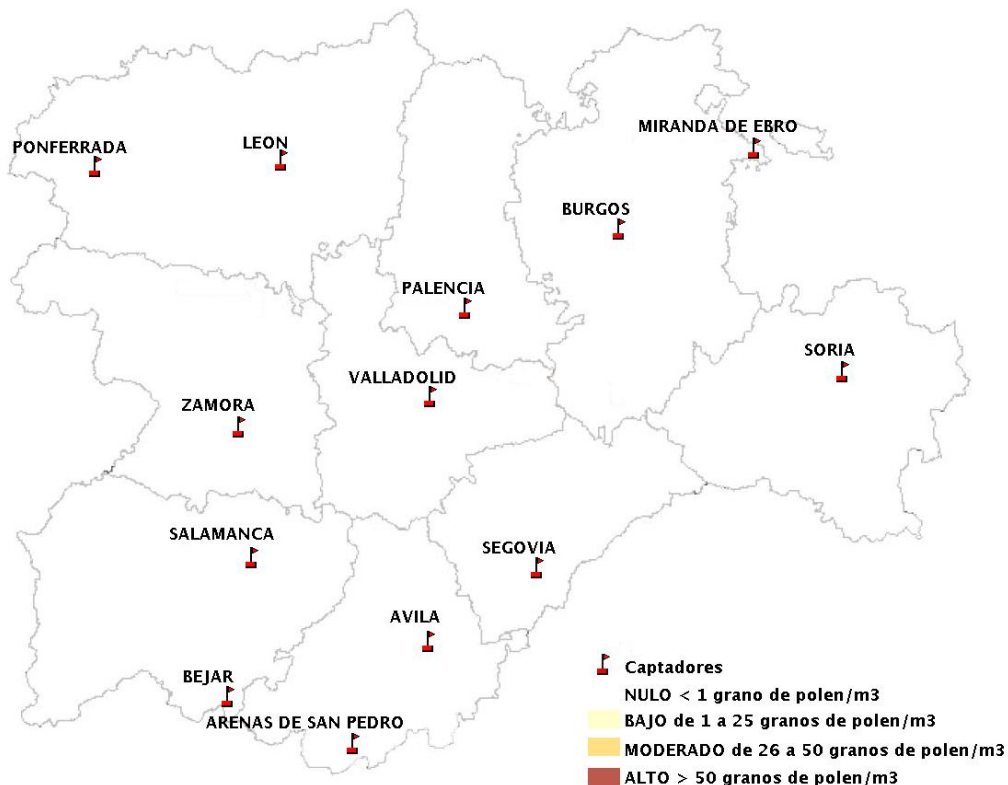

## 14/02/2019

Los datos reflejados en los siguientes mapas y ficha de previsión para el fin de semana de los niveles de polen de los tipos polínicos más alergénicos, de cada estación de medida, han sido aportados por el Registro Aerobiológico de Castilla y León.

(ORDEN SAN/417/2010, de 26 marzo, por la que se crea el Registro Aerobiológico de Castilla y León.)

Mapa de previsión de Niveles de Polen:URTICACEAE del Jueves 14-2-19 al Domingo 17-2-19

Mapa de previsión de Niveles de Polen:PLATANUS del Jueves 14-2-19 al Domingo 17-2-19

Mapa de previsión de Niveles de Polen:POACEAE del Jueves 14-2-19 al Domingo 17-2-19

Mapa de previsión de Niveles de Polen:OLEA del Jueves 14-2-19 al Domingo 17-2-19

Mapa de previsión de Niveles de Polen:RUMEX del Jueves 14-2-19 al Domingo 17-2-19