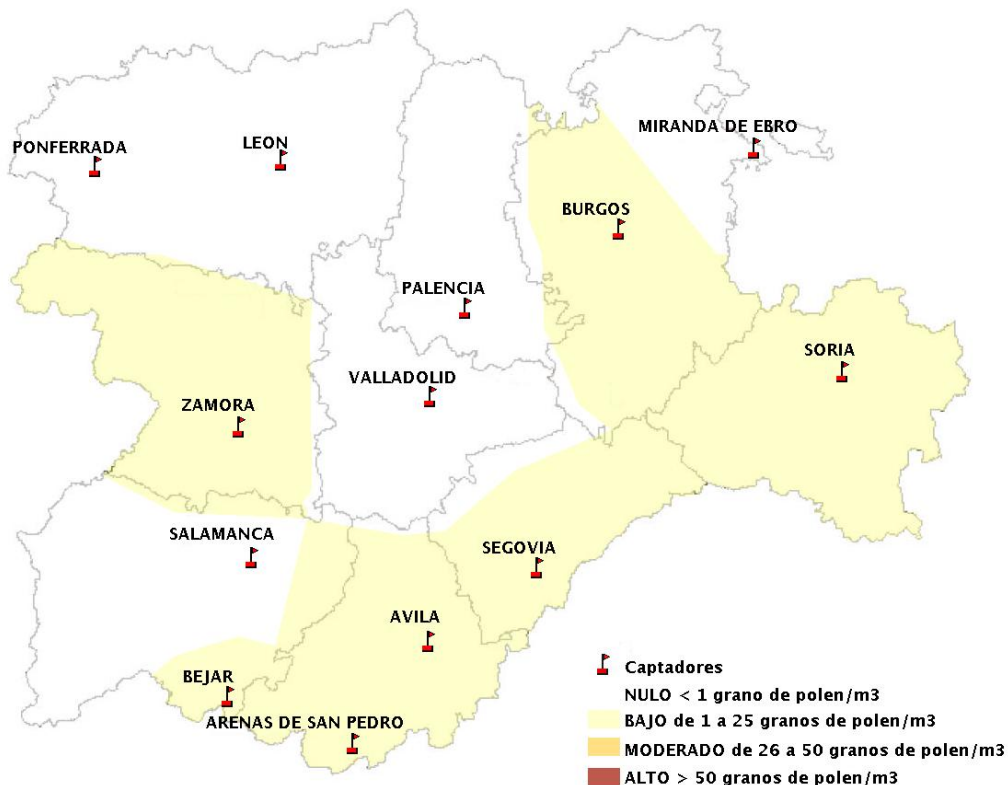

(ORDEN SAN/417/2010, de 26 marzo, por la que se crea el Registro Aerobiológico de Castilla y León.)

Mapa de previsión de Niveles de Polen:URTICACEAE del Jueves 9-5-19 al Domingo 12-5-19

Mapa de previsión de Niveles de Polen:PLATANUS del Jueves 9-5-19 al Domingo 12-5-19

Mapa de previsión de Niveles de Polen:POACEAE del Jueves 9-5-19 al Domingo 12-5-19

Mapa de previsión de Niveles de Polen:OLEA del Jueves 9-5-19 al Domingo 12-5-19

Mapa de previsión de Niveles de Polen:RUMEX del Jueves 9-5-19 al Domingo 12-5-19