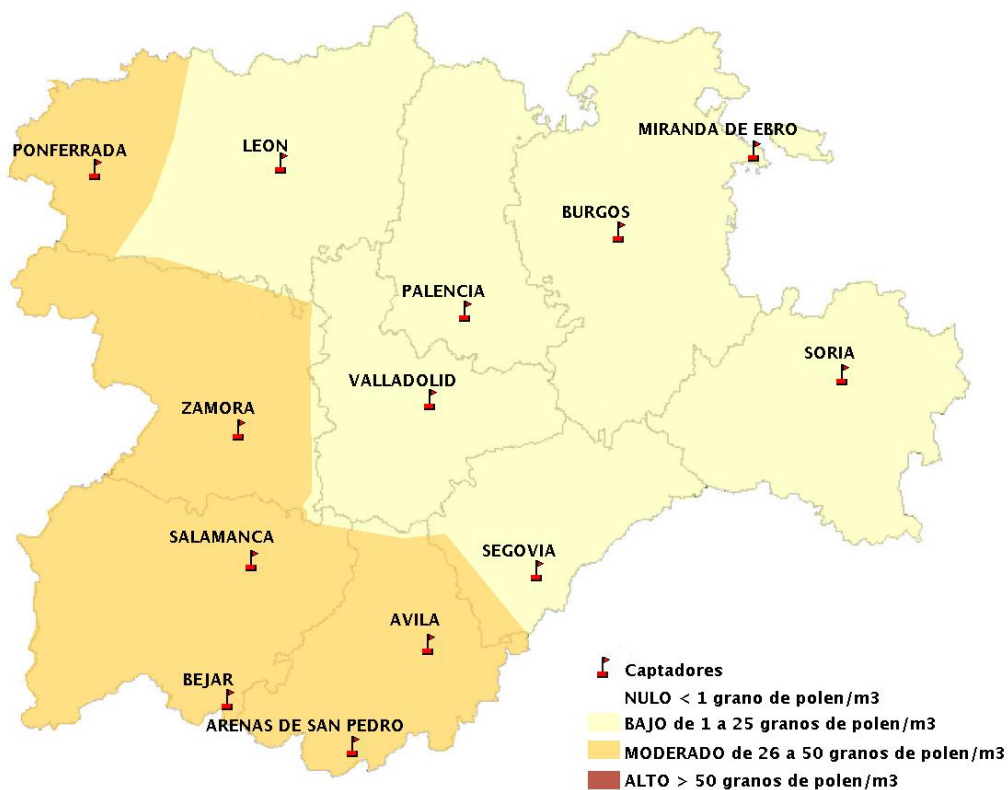

(ORDEN SAN/417/2010, de 26 marzo, por la que se crea el Registro Aerobiológico de Castilla y León.)

Mapa de previsión de Niveles de Polen:URTICACEAE del Jueves 9-5-19 al Domingo 12-5-19

Mapa de previsión de Niveles de Polen:PLATANUS del Jueves 9-5-19 al Domingo 12-5-19

Mapa de previsión de Niveles de Polen:POACEAE del Jueves 9-5-19 al Domingo 12-5-19

Mapa de previsión de Niveles de Polen:OLEA del Jueves 9-5-19 al Domingo 12-5-19

Mapa de previsión de Niveles de Polen:RUMEX del Jueves 9-5-19 al Domingo 12-5-19