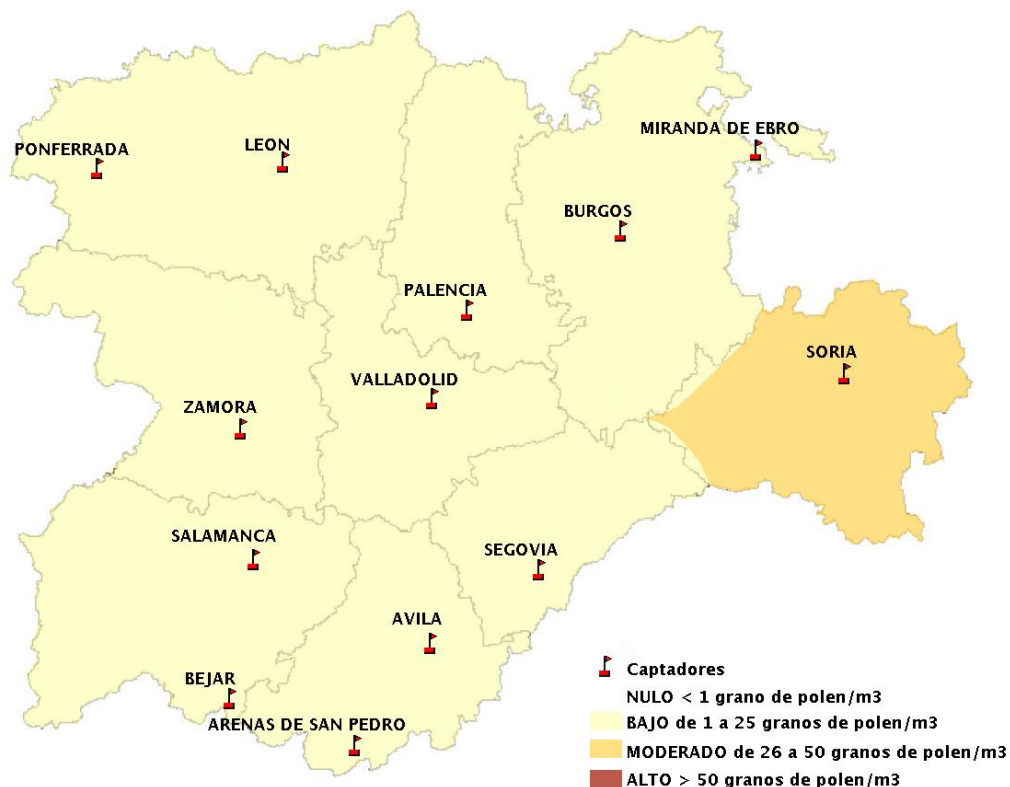

Mapa de previsión de Niveles de Polen:CUPRESSACEAE del Jueves 9-5-19 al Domingo 12-5-19