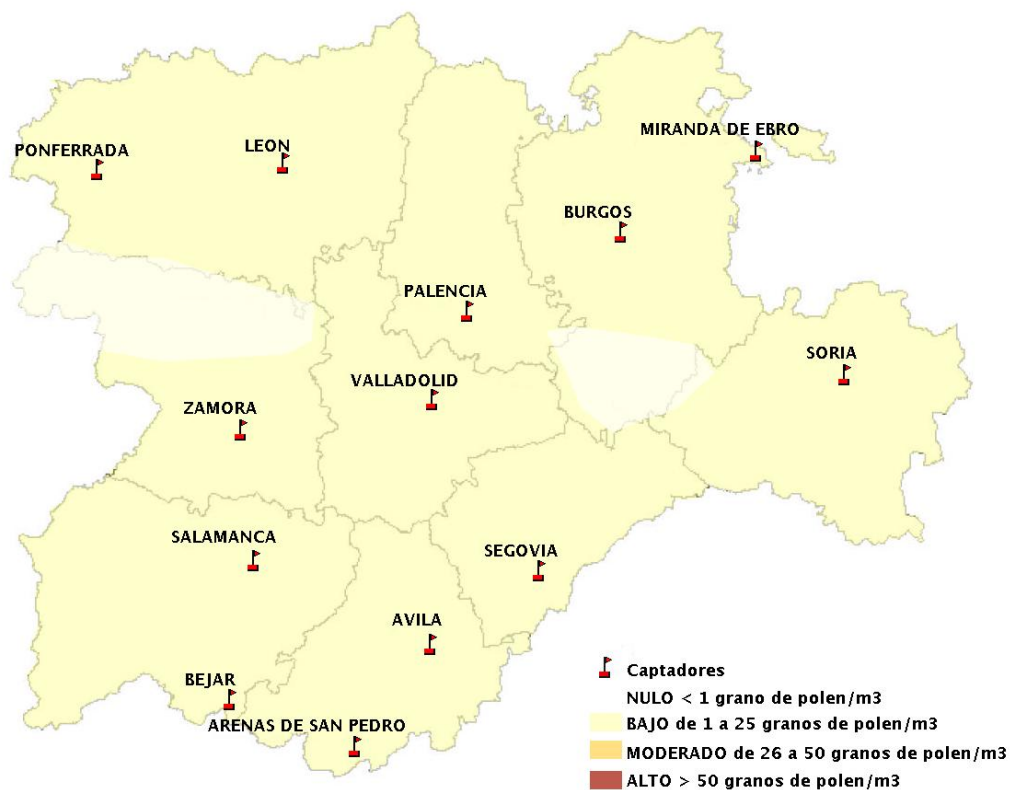

(ORDEN SAN/417/2010, de 26 marzo, por la que se crea el Registro Aerobiológico de Castilla y León.)

Mapa de previsión de Niveles de Polen:URTICACEAE del Jueves 9-5-19 al Domingo 12-5-19

Mapa de previsión de Niveles de Polen:PLATANUS del Jueves 9-5-19 al Domingo 12-5-19

Mapa de previsión de Niveles de Polen:POACEAE del Jueves 9-5-19 al Domingo 12-5-19

Mapa de previsión de Niveles de Polen:OLEA del Jueves 9-5-19 al Domingo 12-5-19

Mapa de previsión de Niveles de Polen:RUMEX del Jueves 9-5-19 al Domingo 12-5-19