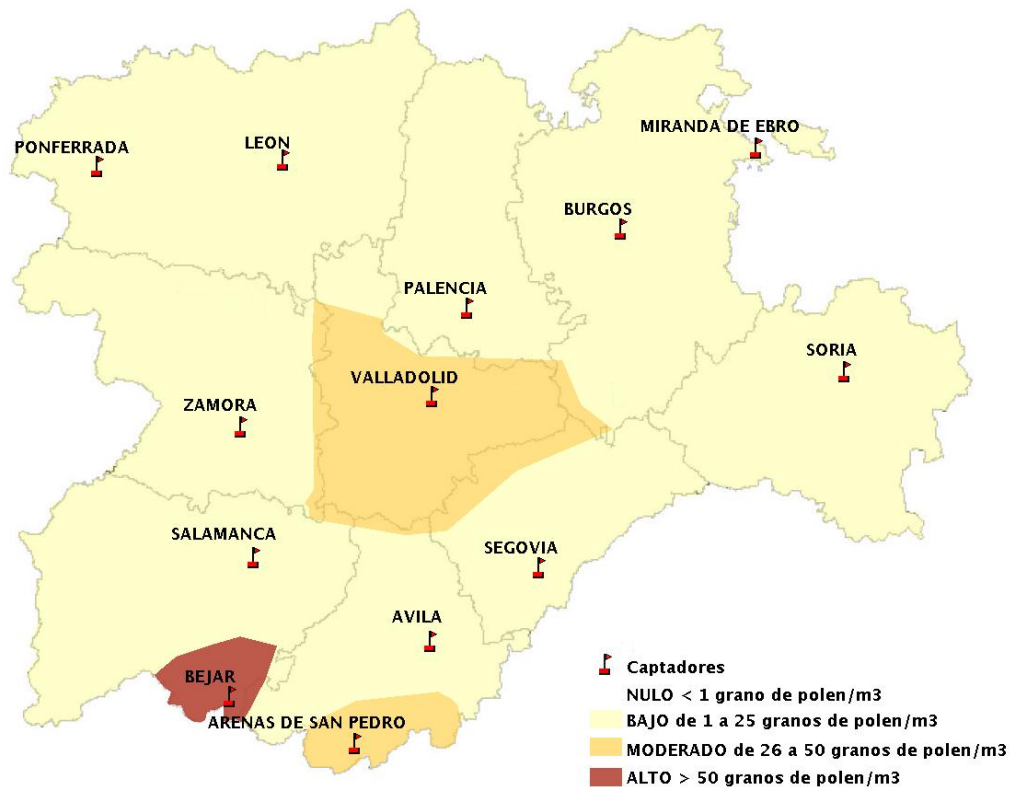

INFORME DE PREVISIONES DE NIVELES DE POLEN

09/05/2019

Los datos reflejados en los siguientes mapas y ficha de previsión para el fin de semana de los niveles de polen de los tipos polínicos más alergénicos, de cada estación de medida, han sido aportados por el Registro Aerobiológico de Castilla y León.

(ORDEN SAN/417/2010, de 26 marzo, por la que se crea el Registro Aerobiológico de Castilla y León.)

Mapa de previsión de Niveles de Polen:URTICACEAE del Jueves 9-5-19 al Domingo 12-5-19