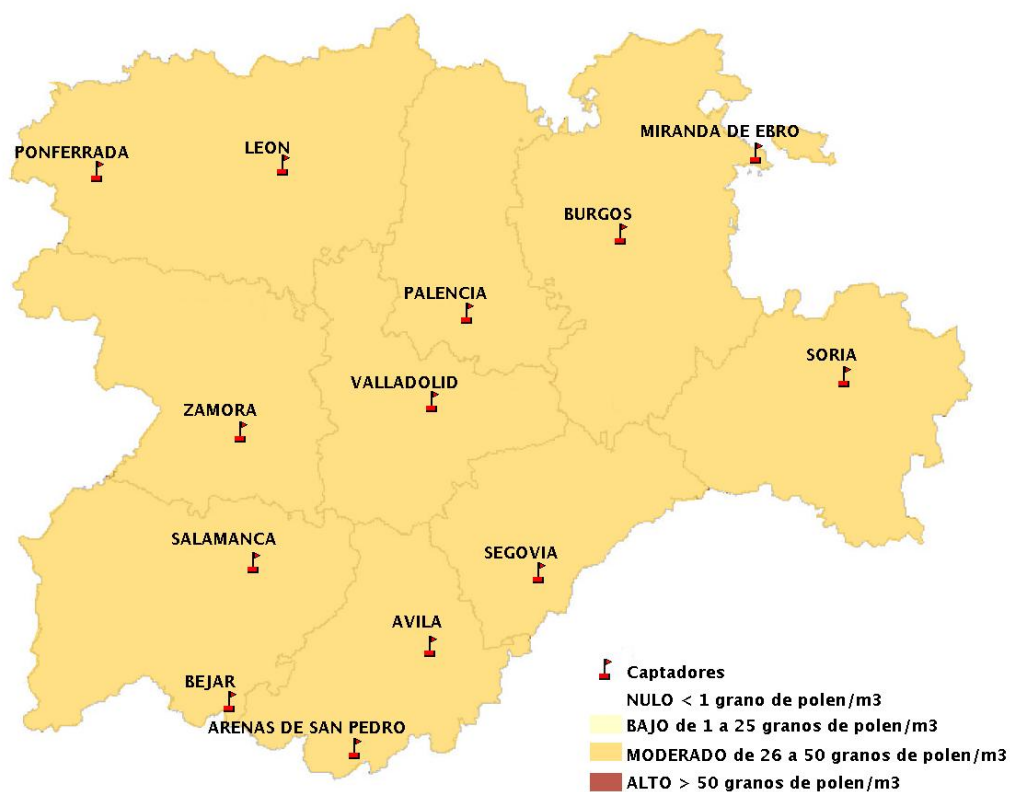

Mapa de previsión de Niveles de Polen:PLANTAGO del Jueves 9-5-19 al Domingo 12-5-19