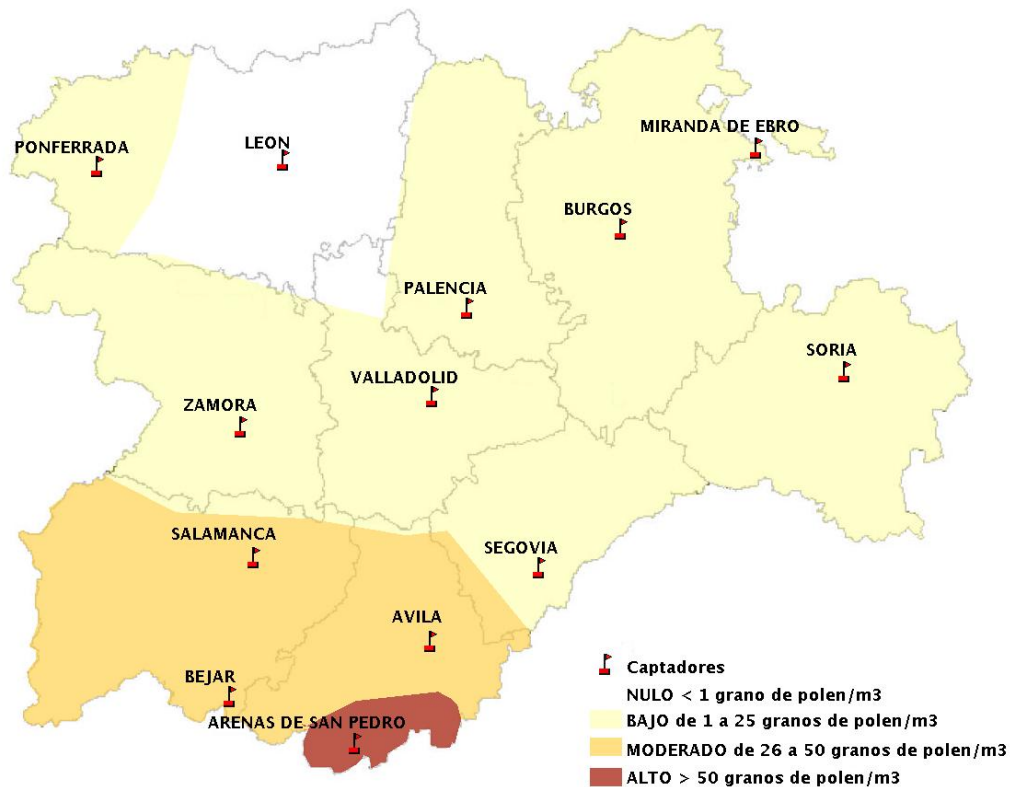

INFORME DE PREVISIONES DE NIVELES DE POLEN

23/05/2019

Los datos reflejados en los siguientes mapas y ficha de previsión para el fin de semana de los niveles de polen de los tipos polínicos más alergénicos, de cada estación de medida, han sido aportados por el Registro Aerobiológico de Castilla y León.

(ORDEN SAN/417/2010, de 26 marzo, por la que se crea el Registro Aerobiológico de Castilla y León.)

Mapa de previsión de Niveles de Polen:URTICACEAE del Jueves 23-5-19 al Domingo 26-5-19

Mapa de previsión de Niveles de Polen:PLATANUS del Jueves 23-5-19 al Domingo 26-5-19

Mapa de previsión de Niveles de Polen:POACEAE del Jueves 23-5-19 al Domingo 26-5-19

Mapa de previsión de Niveles de Polen:OLEA del Jueves 23-5-19 al Domingo 26-5-19

Mapa de previsión de Niveles de Polen:RUMEX del Jueves 23-5-19 al Domingo 26-5-19