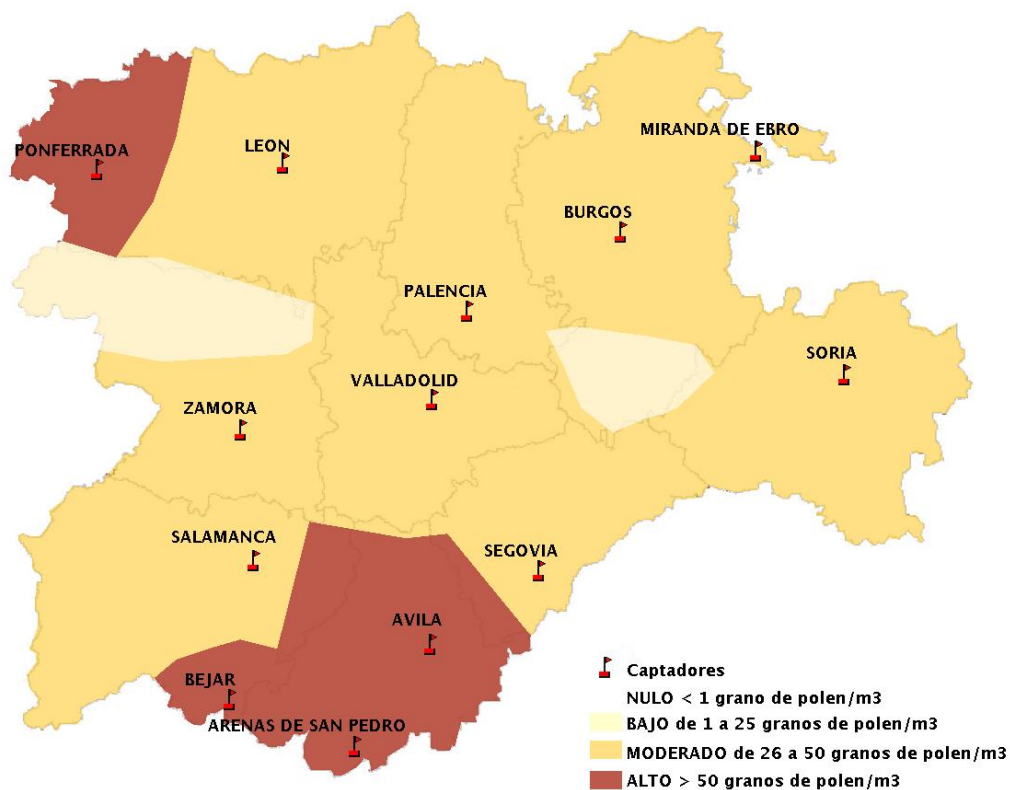

INFORME DE PREVISIONES DE NIVELES DE POLEN

23/05/2019

Los datos reflejados en los siguientes mapas y ficha de previsión para el fin de semana de los niveles de polen de los tipos polínicos más alergénicos, de cada estación de medida, han sido aportados por el Registro Aerobiológico de Castilla y León.

(ORDEN SAN/417/2010, de 26 marzo, por la que se crea el Registro Aerobiológico de Castilla y León.)

Mapa de previsión de Niveles de Polen:URTICACEAE del Jueves 23-5-19 al Domingo 26-5-19

Mapa de previsión de Niveles de Polen:PLATANUS del Jueves 23-5-19 al Domingo 26-5-19

Mapa de previsión de Niveles de Polen:POACEAE del Jueves 23-5-19 al Domingo 26-5-19

Mapa de previsión de Niveles de Polen:OLEA del Jueves 23-5-19 al Domingo 26-5-19

Mapa de previsión de Niveles de Polen:RUMEX del Jueves 23-5-19 al Domingo 26-5-19