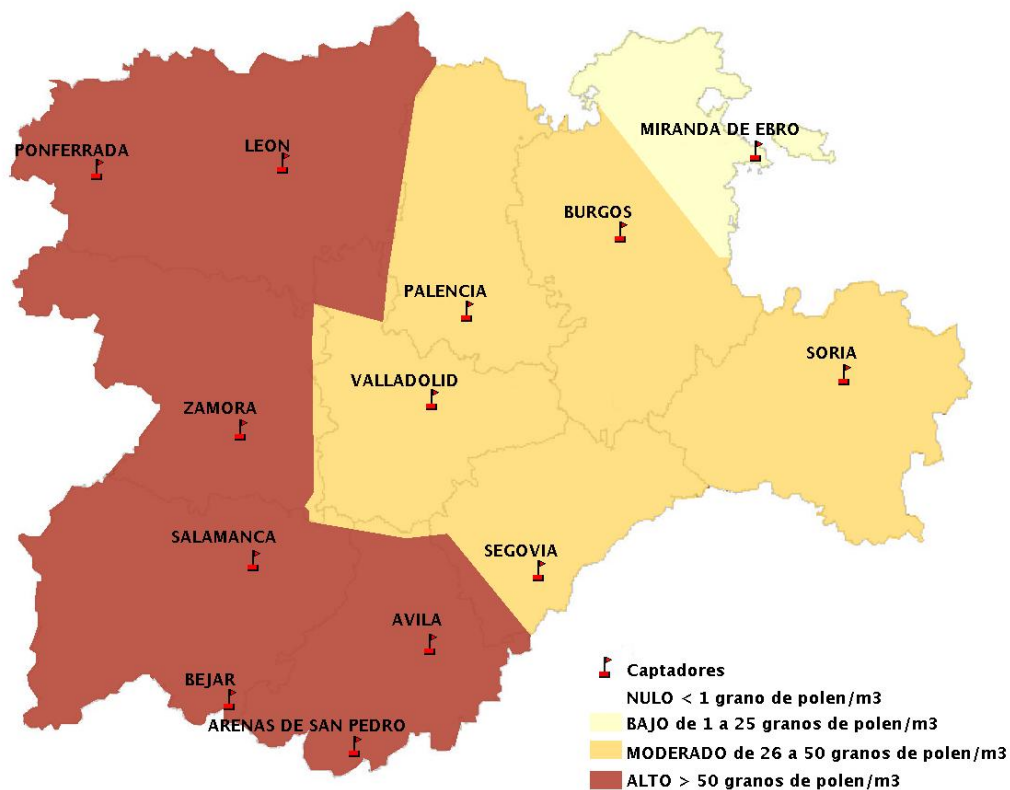

(ORDEN SAN/417/2010, de 26 marzo, por la que se crea el Registro Aerobiológico de Castilla y León.)

Mapa de previsión de Niveles de Polen:URTICACEAE del Jueves 23-5-19 al Domingo 26-5-19

Mapa de previsión de Niveles de Polen:PLATANUS del Jueves 23-5-19 al Domingo 26-5-19

Mapa de previsión de Niveles de Polen:POACEAE del Jueves 23-5-19 al Domingo 26-5-19

Mapa de previsión de Niveles de Polen:OLEA del Jueves 23-5-19 al Domingo 26-5-19

Mapa de previsión de Niveles de Polen:RUMEX del Jueves 23-5-19 al Domingo 26-5-19