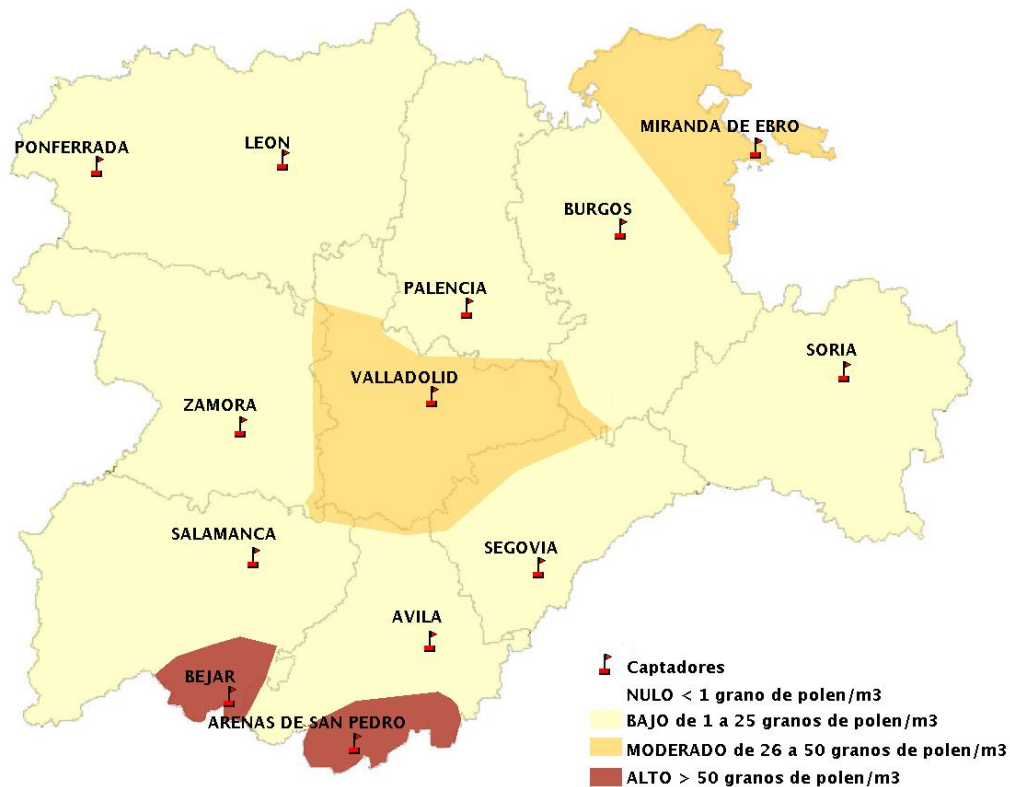

INFORME DE PREVISIONES DE NIVELES DE POLEN

23/05/2019

Los datos reflejados en los siguientes mapas y ficha de previsión para el fin de semana de los niveles de polen de los tipos polínicos más alergénicos, de cada estación de medida, han sido aportados por el Registro Aerobiológico de Castilla y León.

(ORDEN SAN/417/2010, de 26 marzo, por la que se crea el Registro Aerobiológico de Castilla y León.)

Mapa de previsión de Niveles de Polen:URTICACEAE del Jueves 23-5-19 al Domingo 26-5-19