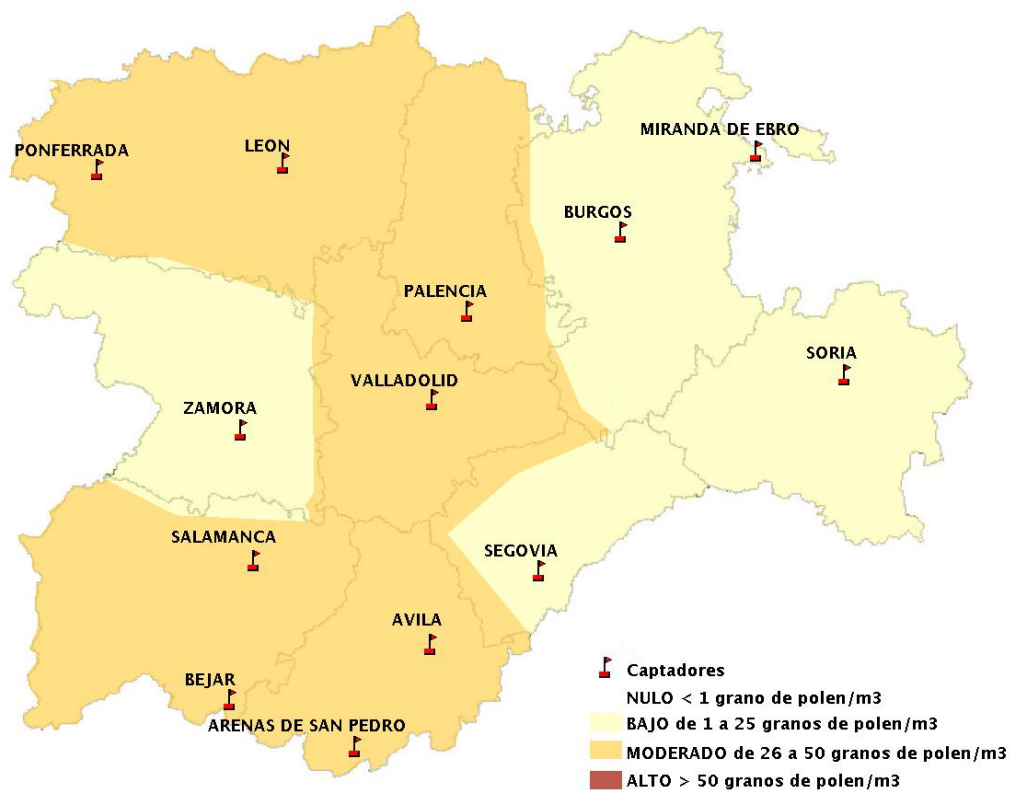

Mapa de previsión de Niveles de Polen:PLANTAGO del Jueves 23-5-19 al Domingo 26-5-19